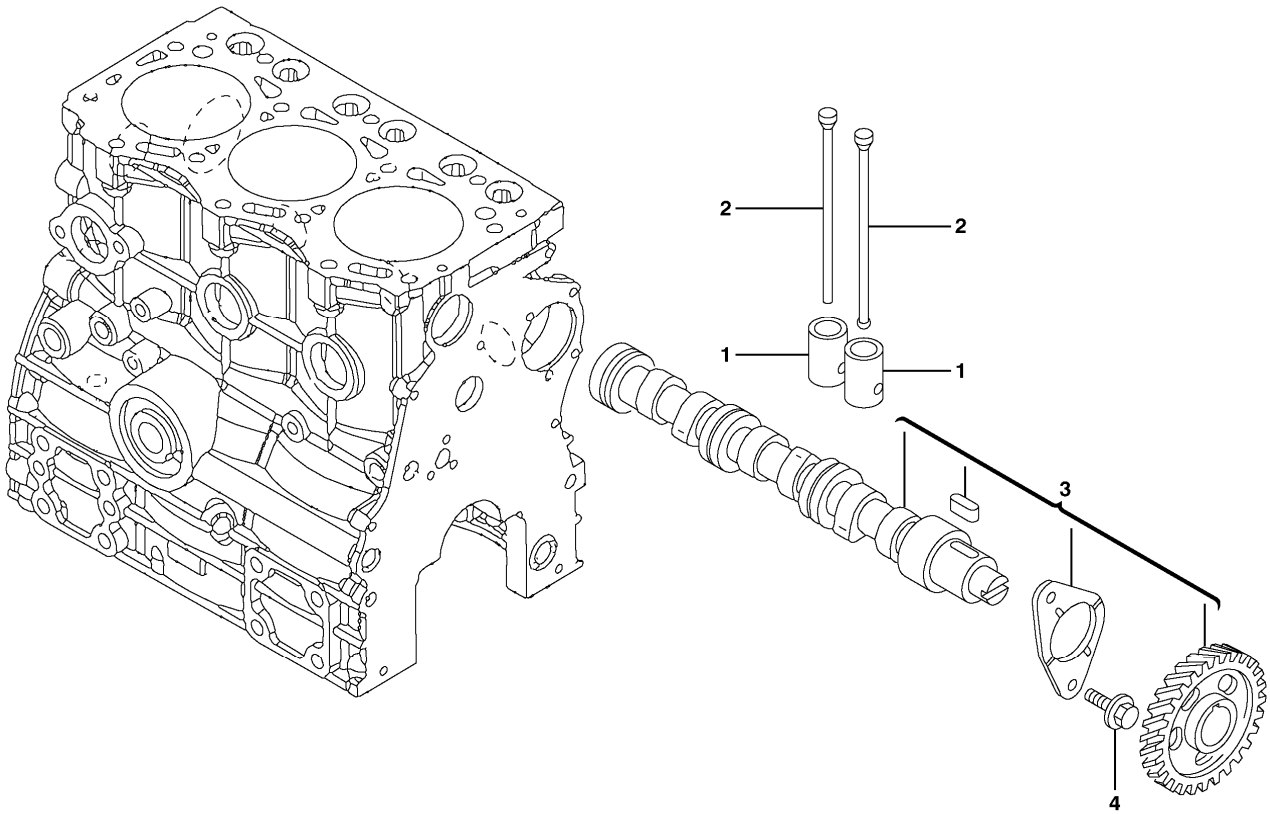

Date: 2013/12/11	Image id: 1012467	Catalogue: 20047	Model: ECR28
Brand: Volvo	Serial: 60110151-601999 99	Group/Section: 215/400	Title: Camshaft

Volvo Construction
Equipment
1012467

Q1-Q5	Option	Option description	
Q1	11801174		
Q2	15614793		

Pos	Part	Q1	Q2	Q3	Q4	Q5	PS	Kit	Description	Option(s)	Remark
1	VOE11713409	6	6						Tappet		
2	VOE11713410	6	6						Rod		
3	VOE11713411	1	1						Camshaft		
4	VOE11713360	2	2						Bolt