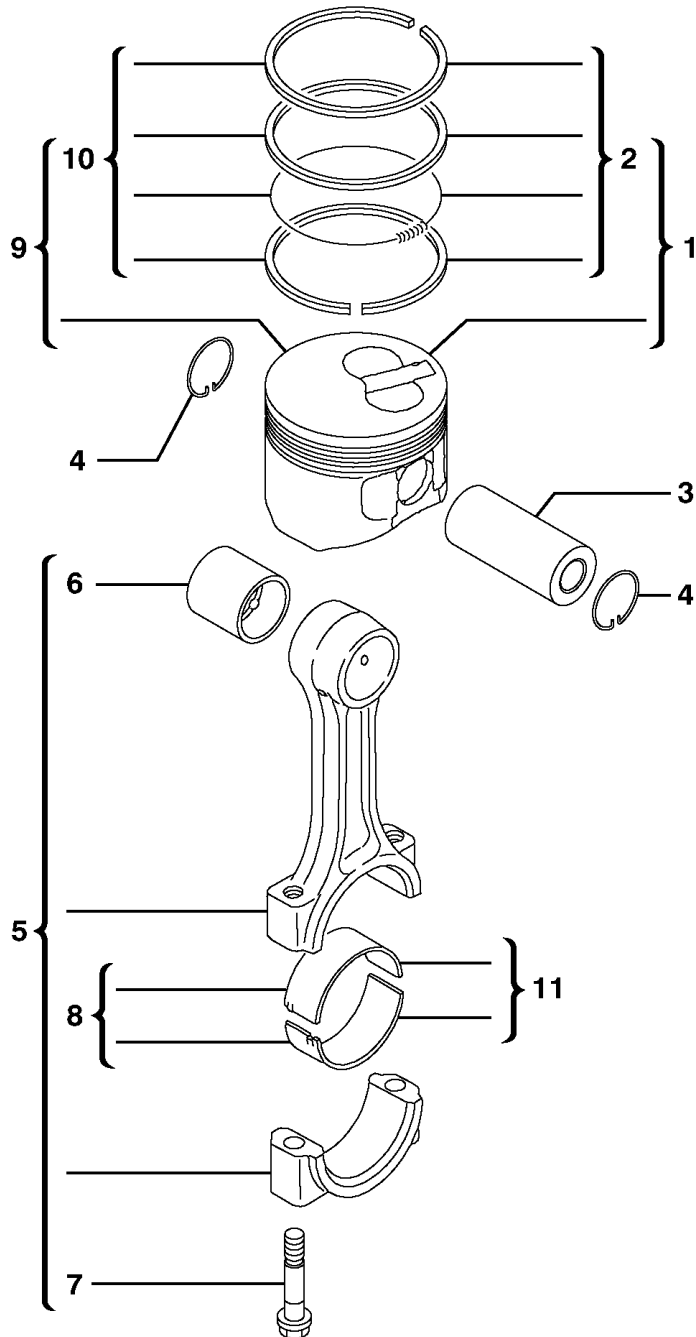

Date: <b>2013/12/11</b>	Image id: <b>1012459</b>	Catalogue: <b>20047</b>	Model: <b>ECR28</b>
Brand: <b>Volvo</b>	Serial: <b>60110151-601999</b> <b>99</b>	Group/Section: <b>211/100</b>	Title: <b>Cylinder head</b>

Volvo Construction  
Equipment  
1012461

Q1-Q5	Option	Option description
-------	--------	--------------------

Q1 11801174			
Q2 15614793			

Pos	Part	Q1	Q2	Q3	Q4	Q5	PS	Kit	Description	Option(s)	Remark
1	VOE11713316	1	1						Cylinder block		
2	VOE11713317	1	1						•Plug		
3	VOE11713318	4	4						•Plug		
4	VOE11713319	1	1						•Plug		
5	VOE11713320	1	1						•Plug		
6	VOE11713322	3	3						•Plug		
7	VOE11713327	8	8						•Bolt		
8	VOE11713328	1	1						•Camshaft bushing		
9	VOE11713329	1	1						•Plug		
10	VOE11713330	4	4						•Main bearing shell		STD SZ
11	VOE11713331	2	2						•Thrust bearing		STD SZ
12	VOE11713332	14	14						Bolt		
13	VOE11713295	1	1						Cylinder head gasket		
14	VOE11713333	2	2						Thrust bearing		0,25mm/0.0098in
15	VOE11713334	4	4						Bushing half		0,25mm/0.0098in

Date: <b>2013/12/11</b>	Image id: <b>1012462</b>	Catalogue: <b>20047</b>	Model: <b>ECR28</b>
Brand: <b>Volvo</b>	Serial: <b>60110151-601999</b> <b>99</b>	Group/Section: <b>212/500</b>	Title: <b>Flywheel housing</b>

5	VOE11713364	1	1						Sealing		
6	VOE11713373	7	7						Bolt		
7	VOE14543857	1	1						Gasket		(SA8240-02760)

Date: <b>2013/12/11</b>	Image id: <b>1012463</b>	Catalogue: <b>20047</b>	Model: <b>ECR28</b>
Brand: <b>Volvo</b>	Serial: <b>60110151-601999</b> <b>99</b>	Group/Section: <b>213/100</b>	Title: <b>Connecting rod and piston</b>