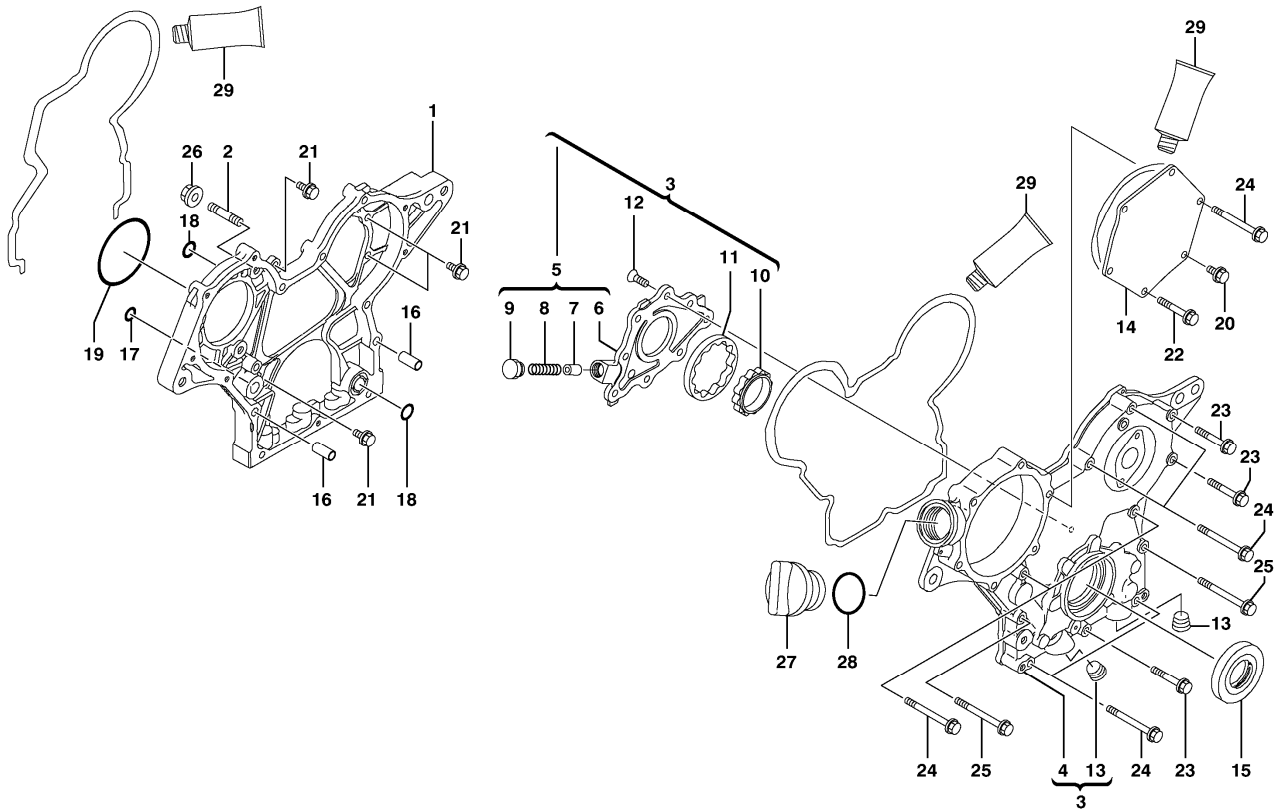

Date: <b>2013/12/11</b>	Image id: <b>1012464</b>	Catalogue: <b>20047</b>	Model: <b>ECR28</b>
Brand: <b>Volvo</b>	Serial: <b>60110151-601999 99</b>	Group/Section: <b>214/100</b>	Title: <b>Rocker arm</b>

8	VOE11713390	2	2						•Retaining ring		
9	VOE11713381	1	1						•Screw		
10	VOE11714487	3	3						Bolt		(SA8240-01710)

Date: <b>2013/12/11</b>	Image id: <b>1012465</b>	Catalogue: <b>20047</b>	Model: <b>ECR28</b>
Brand: <b>Volvo</b>	Serial: <b>60110151-601999 99</b>	Group/Section: <b>215/100</b>	Title: <b>Timing gear casing</b>