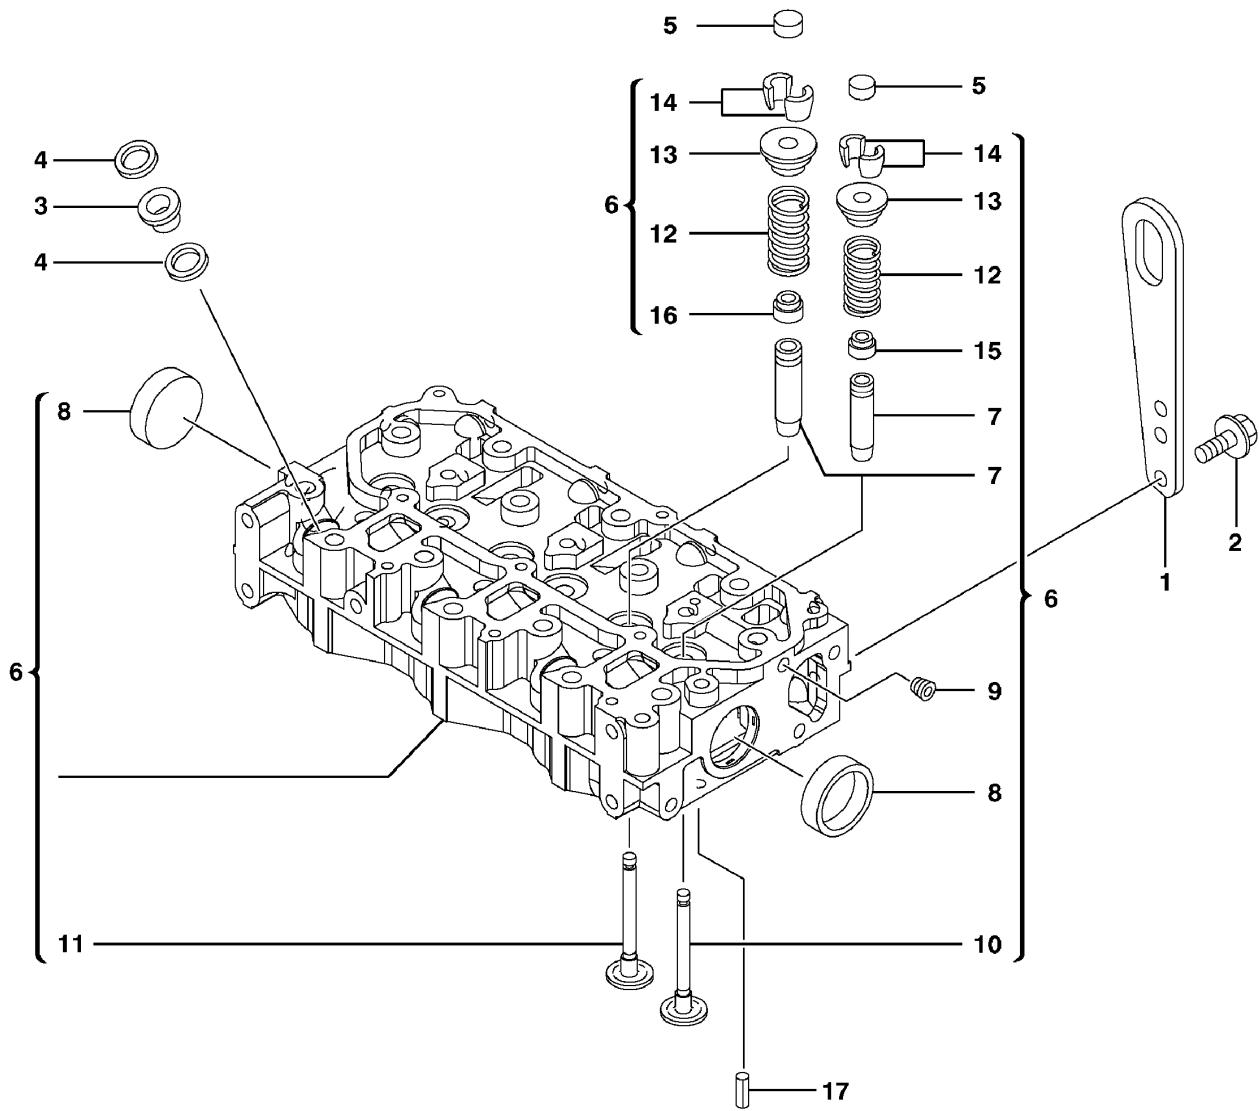

Date: <b>2013/12/11</b>	Image id: <b>1012458</b>	Catalogue: <b>20047</b>	Model: <b>ECR28</b>
Brand: <b>Volvo</b>	Serial: <b>60110151-601999</b>	Group/Section: <b>210/500</b>	Title: <b>Engine gasket kit</b>

Date: <b>2013/12/11</b>	Image id: <b>1012459</b>	Catalogue: <b>20047</b>	Model: <b>ECR28</b>
Brand: <b>Volvo</b>	Serial: <b>60110151-601999</b> <b>99</b>	Group/Section: <b>211/100</b>	Title: <b>Cylinder head</b>

Date: <b>2013/12/11</b>	Image id: <b>1012460</b>	Catalogue: <b>20047</b>	Model: <b>ECR28</b>
Brand: <b>Volvo</b>	Serial: <b>60110151-601999</b> <b>99</b>	Group/Section: <b>211/200</b>	Title: <b>Valve cover</b>

8	VOE11713390	2	2						•Retaining ring		
9	VOE11713381	1	1						•Screw		
10	VOE11714487	3	3						Bolt		(SA8240-01710)

Date: <b>2013/12/11</b>	Image id: <b>1012465</b>	Catalogue: <b>20047</b>	Model: <b>ECR28</b>
Brand: <b>Volvo</b>	Serial: <b>60110151-601999 99</b>	Group/Section: <b>215/100</b>	Title: <b>Timing gear casing</b>