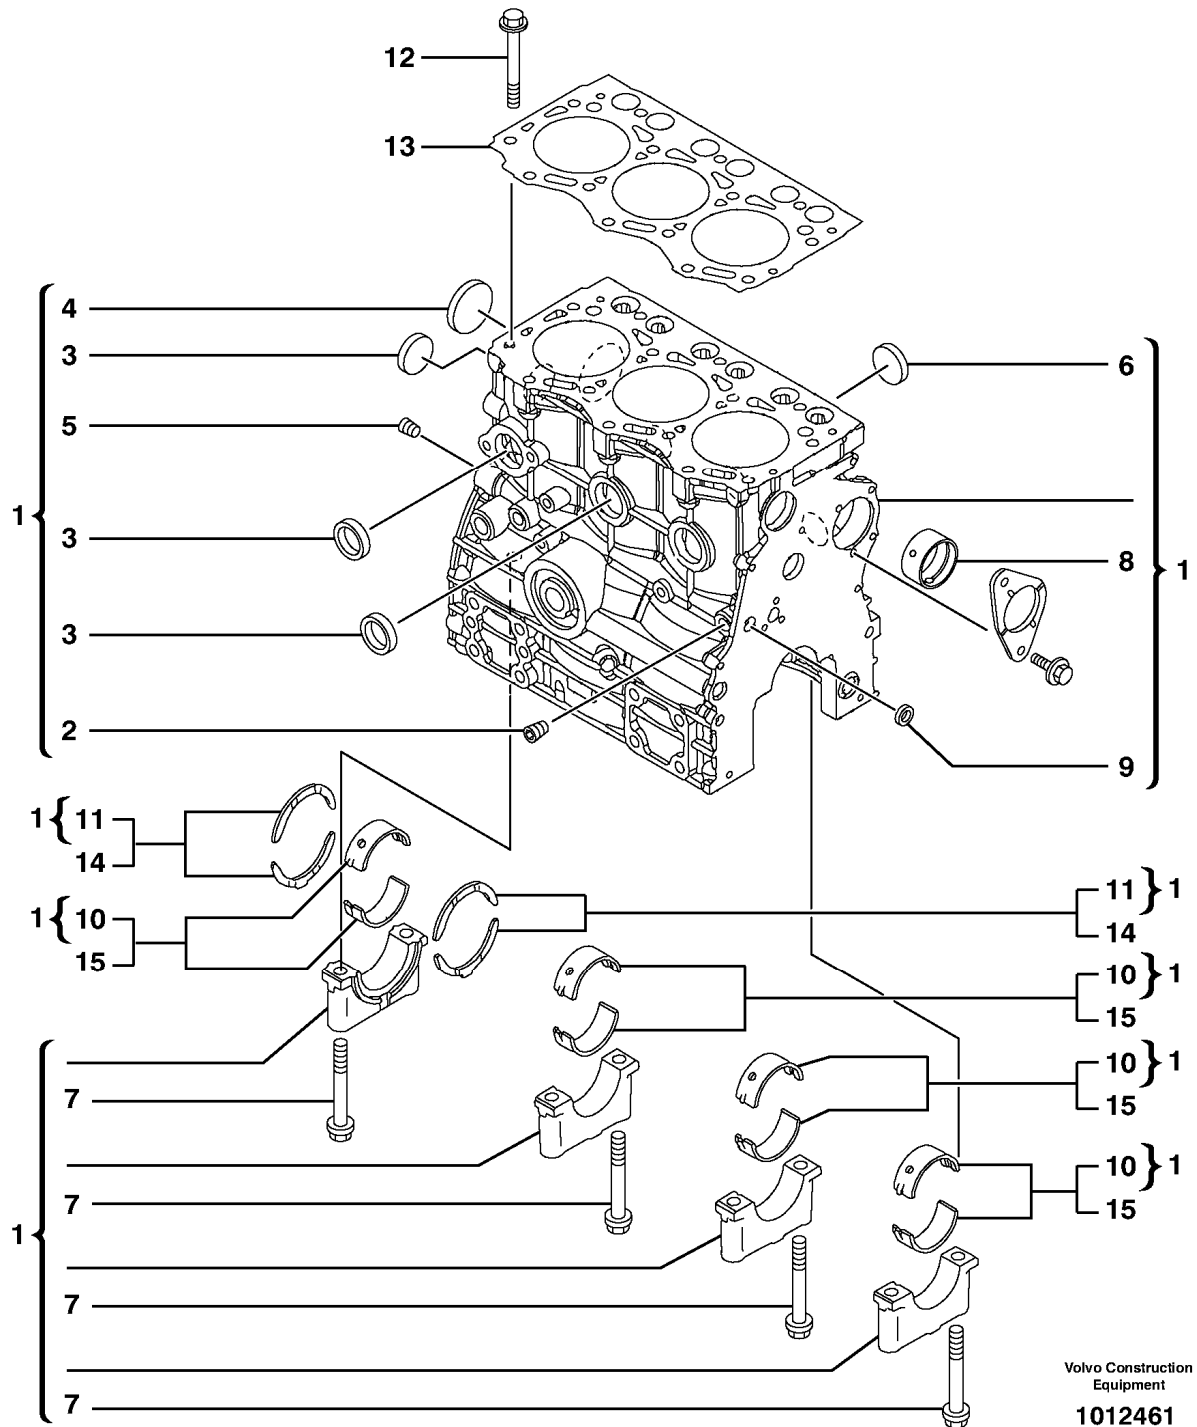

Date: <b>2013/12/11</b>	Image id: <b>1012459</b>	Catalogue: <b>20047</b>	Model: <b>ECR28</b>
Brand: <b>Volvo</b>	Serial: <b>60110151-601999</b> <b>99</b>	Group/Section: <b>211/100</b>	Title: <b>Cylinder head</b>

Date: <b>2013/12/11</b>	Image id: <b>1012460</b>	Catalogue: <b>20047</b>	Model: <b>ECR28</b>
Brand: <b>Volvo</b>	Serial: <b>60110151-601999</b> <b>99</b>	Group/Section: <b>211/200</b>	Title: <b>Valve cover</b>

Volvo Construction  
Equipment  
**1012460**

Q1-Q5	Option	Option description
-------	--------	--------------------

Q1 11801174			
Q2 15614793			

Pos	Part	Q1	Q2	Q3	Q4	Q5	PS	Kit	Description	Option(s)	Remark
1	VOE11714383	1	1						Cap		(SA8210-03240)
2	VOE11713382	1	1						Valve cover		
3	VOE11713403	1	1						•Plate		
4	VOE11713404	1	1						••Baffle		
5	VOE11713404	2	2						•Baffle		
6	VOE11713383	1	1						•Diaphragm housing		
7		1	1				NS		••Diaphragm		ORDER ITEM NO 6
8		1	1				NS		••Cover		ORDER ITEM NO 6
9		1	1				NS		••Plate		ORDER ITEM NO 6
10		1	1				NS		••Spring		ORDER ITEM NO 6
11	VOE11713296	1	1						•Gasket		
12	VOE11713402	1	1						•Cover		
13	VOE11713299	1	1						•Gasket		
14	SA8210-08850	4	4						•Screw		
15	SA8210-08850	4	4						•Screw		
16	VOE11713405	2	2						•Screw		
17	VOE11714371	1	1						O-ring		(SA8210-08880)
18	VOE14521577	3	3						Bolt		
19	VOE11713385	6	6						Bolt		
20	VOE14543857	1	1						Gasket		(SA8240-02760)

Date: <b>2013/12/11</b>	Image id: <b>1012461</b>	Catalogue: <b>20047</b>	Model: <b>ECR28</b>
Brand: <b>Volvo</b>	Serial: <b>60110151-601999</b> <b>99</b>	Group/Section: <b>212/100</b>	Title: <b>Cylinder block</b>