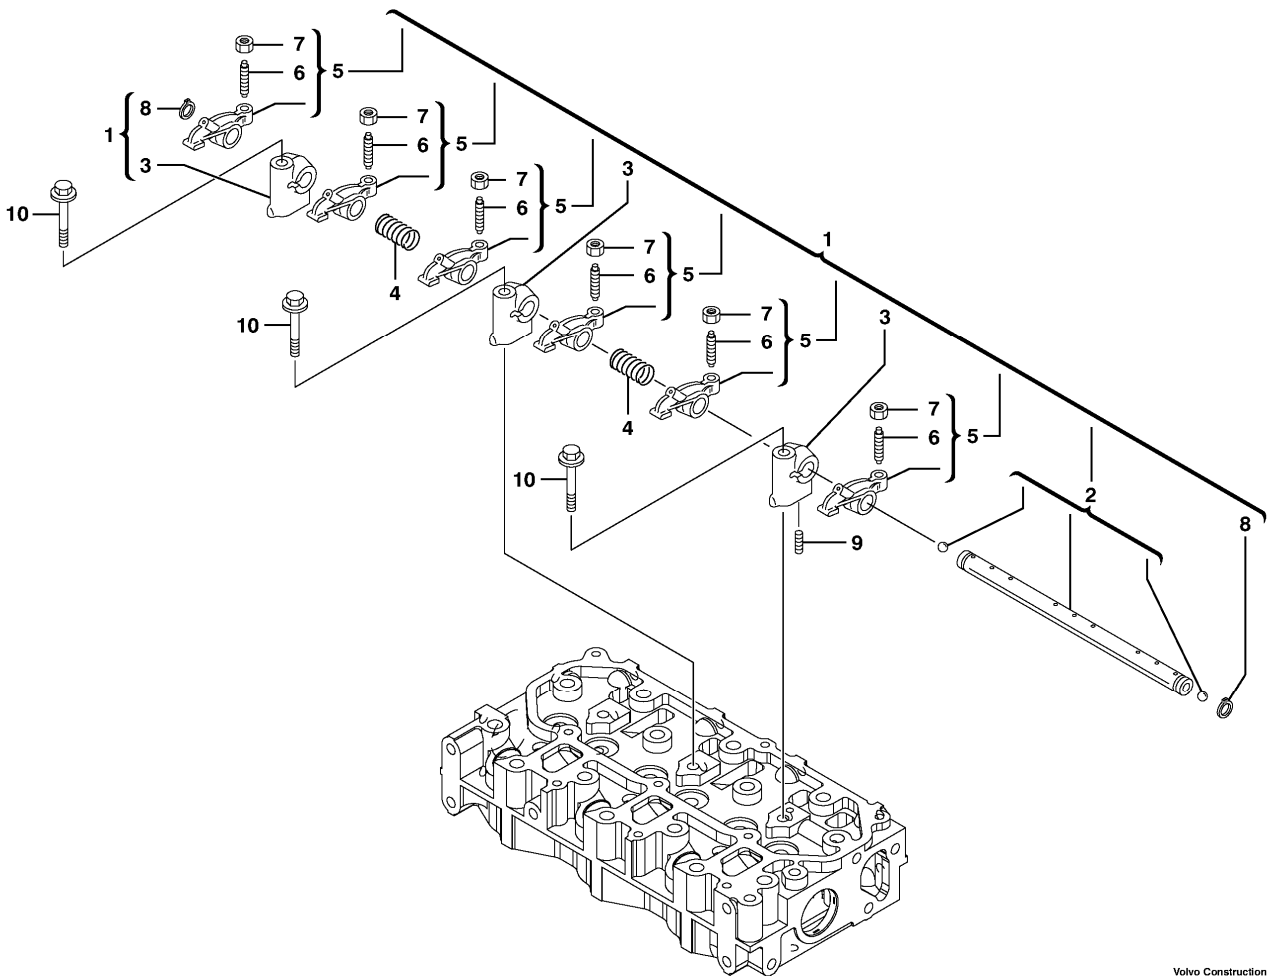

5	VOE11713364	1	1						Sealing		
6	VOE11713373	7	7						Bolt		
7	VOE14543857	1	1						Gasket		(SA8240-02760)

Date: <b>2013/12/11</b>	Image id: <b>1012463</b>	Catalogue: <b>20047</b>	Model: <b>ECR28</b>
Brand: <b>Volvo</b>	Serial: <b>60110151-601999</b> <b>99</b>	Group/Section: <b>213/100</b>	Title: <b>Connecting rod and piston</b>

Date: <b>2013/12/11</b>	Image id: <b>1012464</b>	Catalogue: <b>20047</b>	Model: <b>ECR28</b>
Brand: <b>Volvo</b>	Serial: <b>60110151-601999 99</b>	Group/Section: <b>214/100</b>	Title: <b>Rocker arm</b>

8	VOE11713390	2	2						•Retaining ring		
9	VOE11713381	1	1						•Screw		
10	VOE11714487	3	3						Bolt		(SA8240-01710)

Date: <b>2013/12/11</b>	Image id: <b>1012465</b>	Catalogue: <b>20047</b>	Model: <b>ECR28</b>
Brand: <b>Volvo</b>	Serial: <b>60110151-601999 99</b>	Group/Section: <b>215/100</b>	Title: <b>Timing gear casing</b>