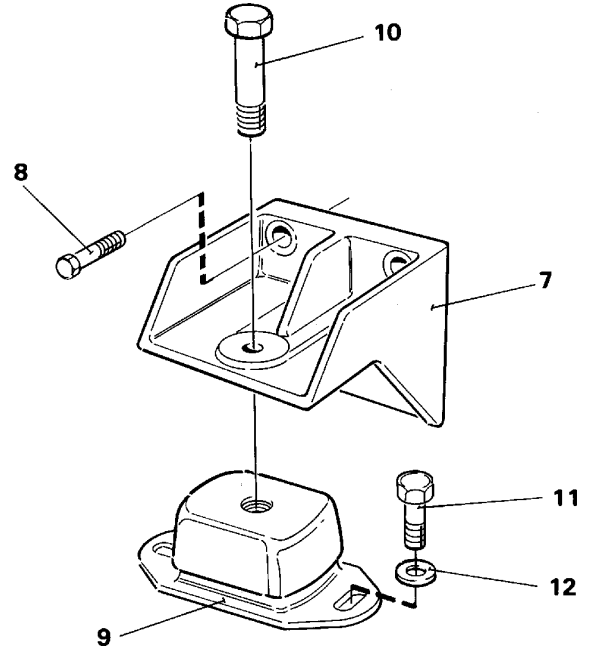

Date: 2014/1/19	Image id: LB171	Catalogue: 99528	Model: EC450
Brand: Volvo	Serial: 1782-9999	Group/Section: 218/100	Title: Engine mounting SER NO -1769

Volvo Construction
Equipment
LB171

Pos	Part	Q1	Q2	Q3	Q4	Q5	PS	Kit	Description	Option(s)	Remark
1	VOE14054866	2					OP		Engine anchorage		LH
2	VOE955581	8							Hexagon screw		
3	VOE14216299	2							Rubber damper		
4	VOE955388	2							Hexagon screw		
5	VOE955363	4							Hexagon screw		
6	VOE14266321	4							Washer		
7	VOE14262706	2							Engine anchorage		RH
8	VOE13965193	12							Screw		
9	VOE14213835	2							Rubber damper		
10	VOE955388	2							Hexagon screw		
11	VOE955363	4							Hexagon screw		
12	VOE14266321	4							Washer		
13	VOE14024293	REQ					OP		Locking fluid