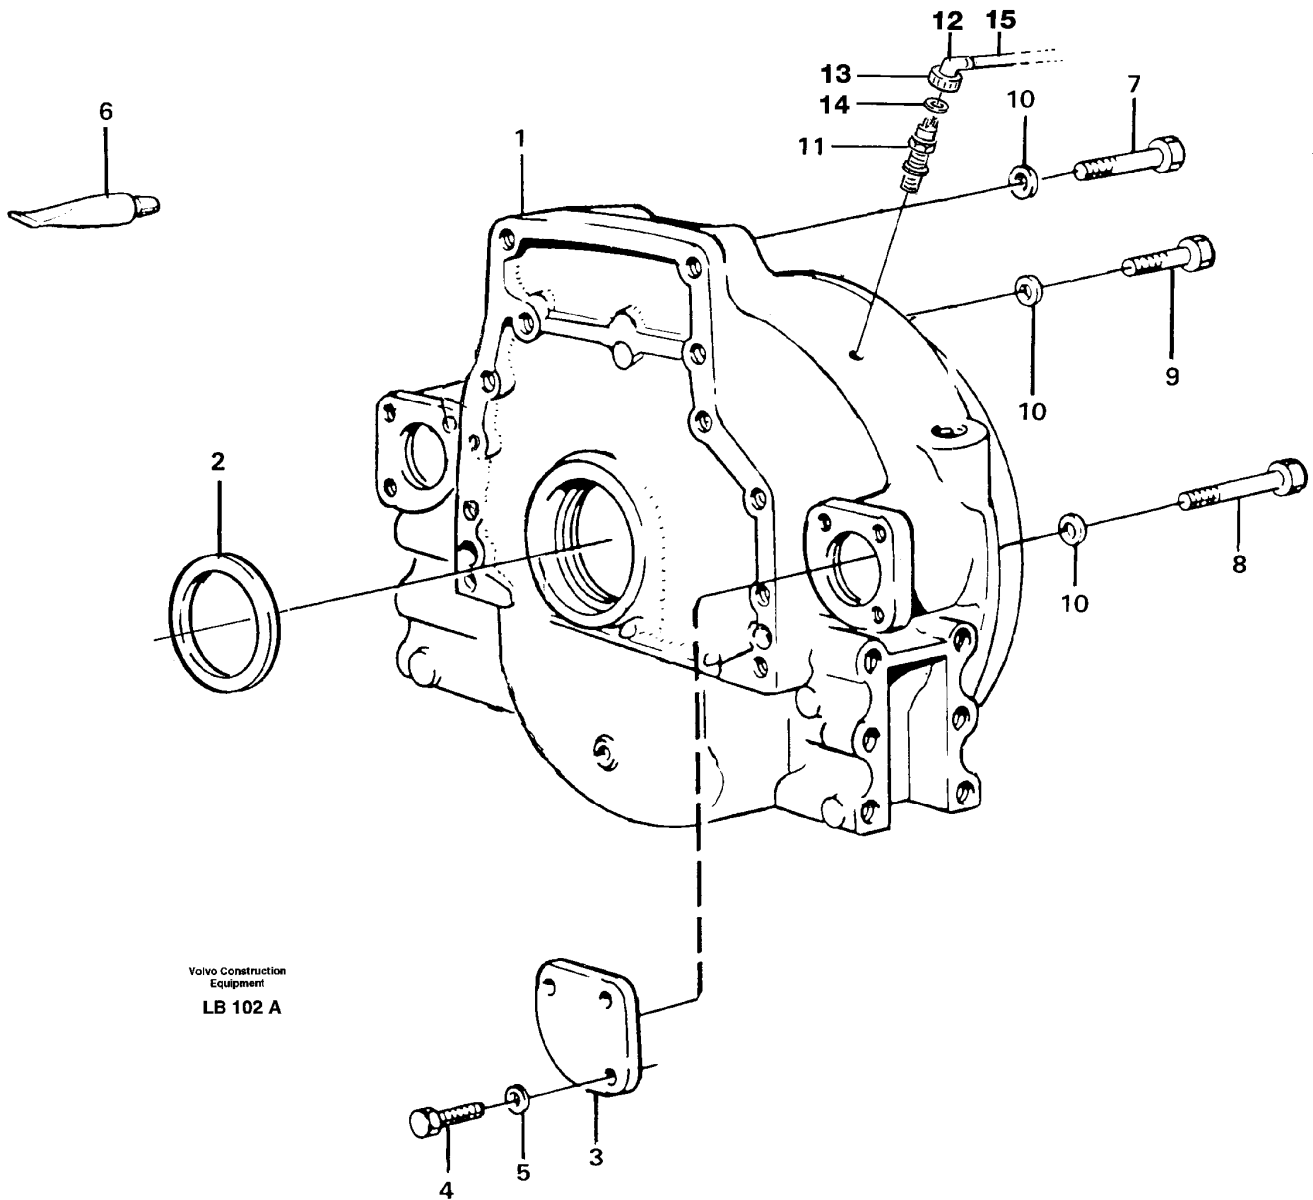

Date: <b>2014/1/19</b>	Image id: <b>LB102A</b>	Catalogue: <b>99528</b>	Model: <b>EC450</b>
Brand: <b>Volvo</b>	Serial: <b>1782-9999</b>	Group/Section: <b>210/200</b>	Title: <b>Flywheel housing</b>

Pos	Part	Q1	Q2	Q3	Q4	Q5	PS	Kit	Description	Option(s)	Remark
1	VOE11701057	1					OP		Casing		
2	VOE3825164	1					SS		•Sealing ring		
3	VOE423081	1							•Seal Flange		
4	VOE13940114	3							•Screw		
5	VOE13942336	3							•Spring Washer		
6	VOE11713514	REQ							Sealant		(VOE1161231)
7	VOE955582	2							Hexagon screw		
8	VOE955587	2							Screw		