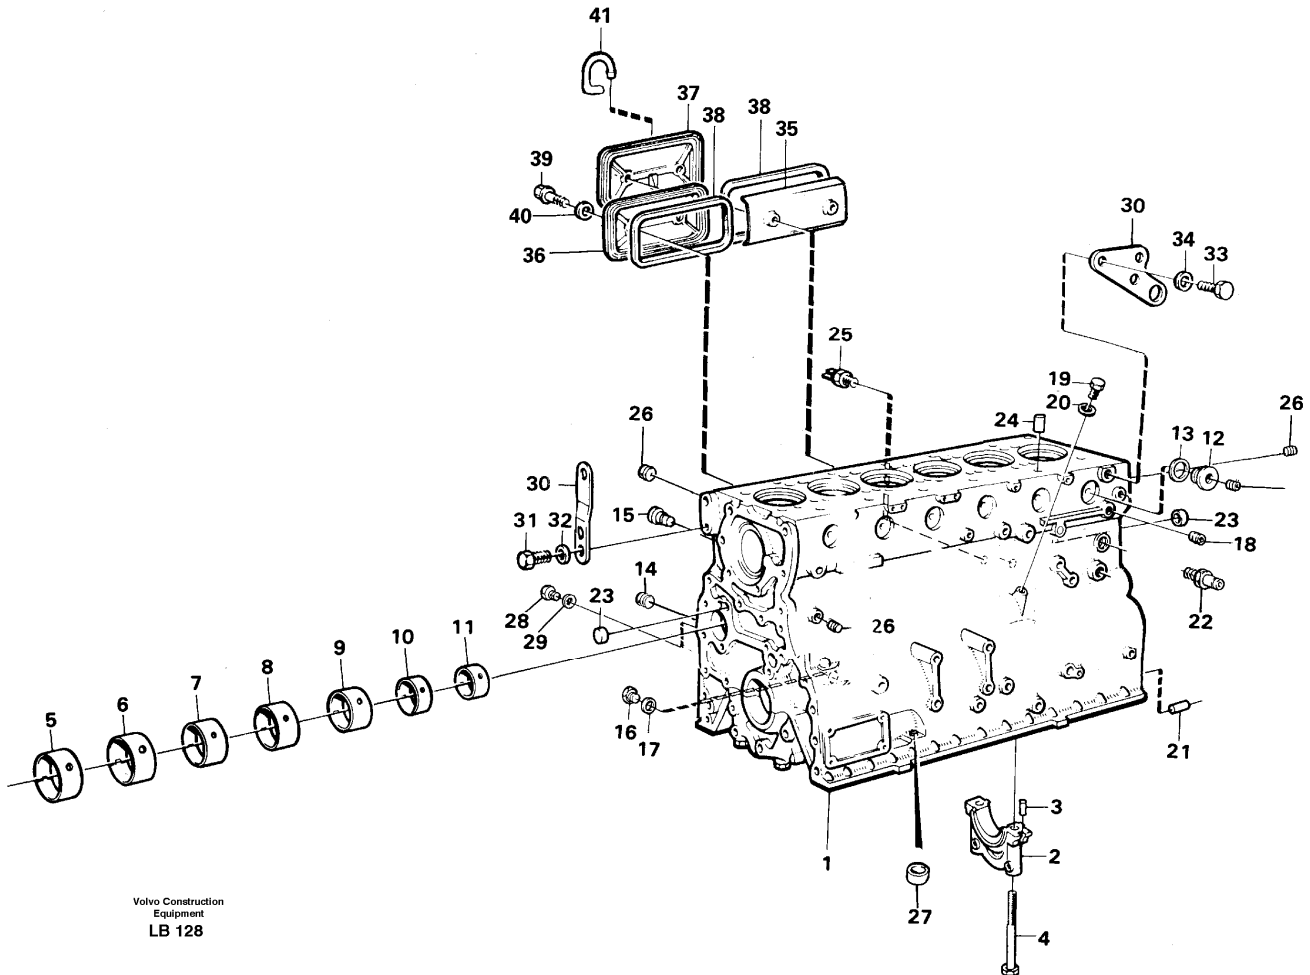

Date: <b>2014/1/19</b>	Image id: <b>LB128</b>	Catalogue: <b>99528</b>	Model: <b>EC450</b>
Brand: <b>Volvo</b>	Serial: <b>1782-9999</b>	Group/Section: <b>212/100</b>	Title: <b>Cylinder block</b>

Pos	Part	Q1	Q2	Q3	Q4	Q5	PS	Kit	Description	Option(s)	Remark
1	VOE478992	1							Cylinder block		(VOE479750)
2		7					NS		•Cap		
3	VOE422426	1							•Pin		
4	VOE423444	14							•Screw		
5	VOE422076	1							•Bushing		
6	VOE422077	1							•Bushing		
7	VOE422078	1							•Bushing		
8	VOE11000014	1							•Bushing		
9	VOE422080	1							•Bushing		
10	VOE422081	1							•Bushing		
11	VOE422082	1							•Bushing		
12	VOE467367	6							•Plug		
13	VOE1556907	6							•Gasket		(VOE469328)