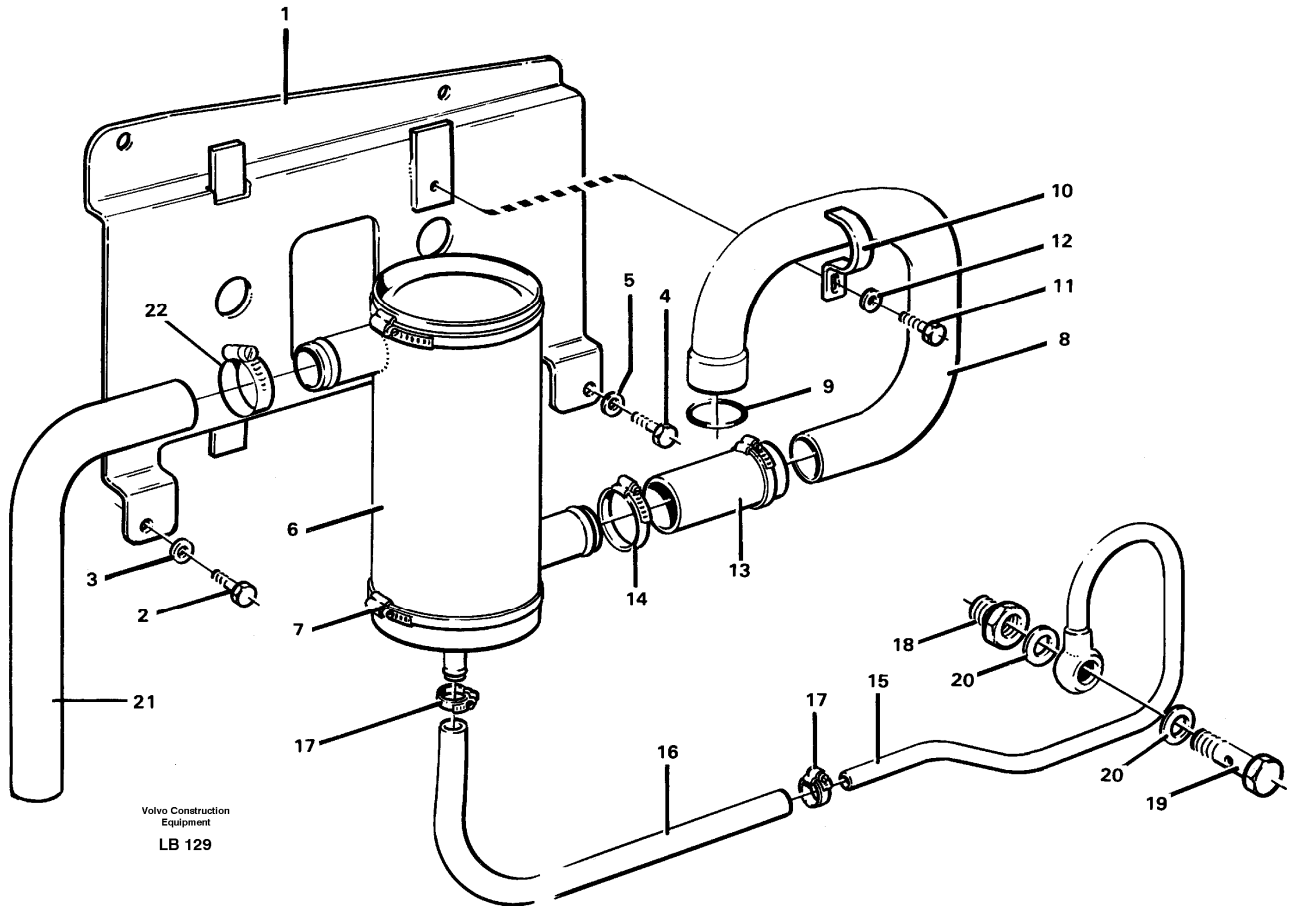

Date: 2014/1/19	Image id: LB129	Catalogue: 99528	Model: EC450
Brand: Volvo	Serial: 1782-9999	Group/Section: 212/150	Title: Crankcase ventilation

Pos	Part	Q1	Q2	Q3	Q4	Q5	PS	Kit	Description	Option(s)	Remark
1	VOE11031926	1							Bracket		
2	VOE955560	2							Hexagon screw		
3	VOE940280	2							Spring washer		
4	VOE13940133	2							Screw		
5	VOE13942336	2							Spring washer		
6	VOE11033878	1							Oil trap		
7	VOE943483	2							Hose clamp		
8	VOE11031929	1							Tube		
9	VOE421158	1							Sealing ring		
10	VOE11031935	1							Clamp		
11	VOE940199	1							Hexagon screw		
12	VOE13955894	1							Washer		
13	VOE11031305	1							Hose		(VOE11031930)
14	VOE943476	2							Hose clamp		
15	VOE11031940	1							Pipe		(VOE11031932)