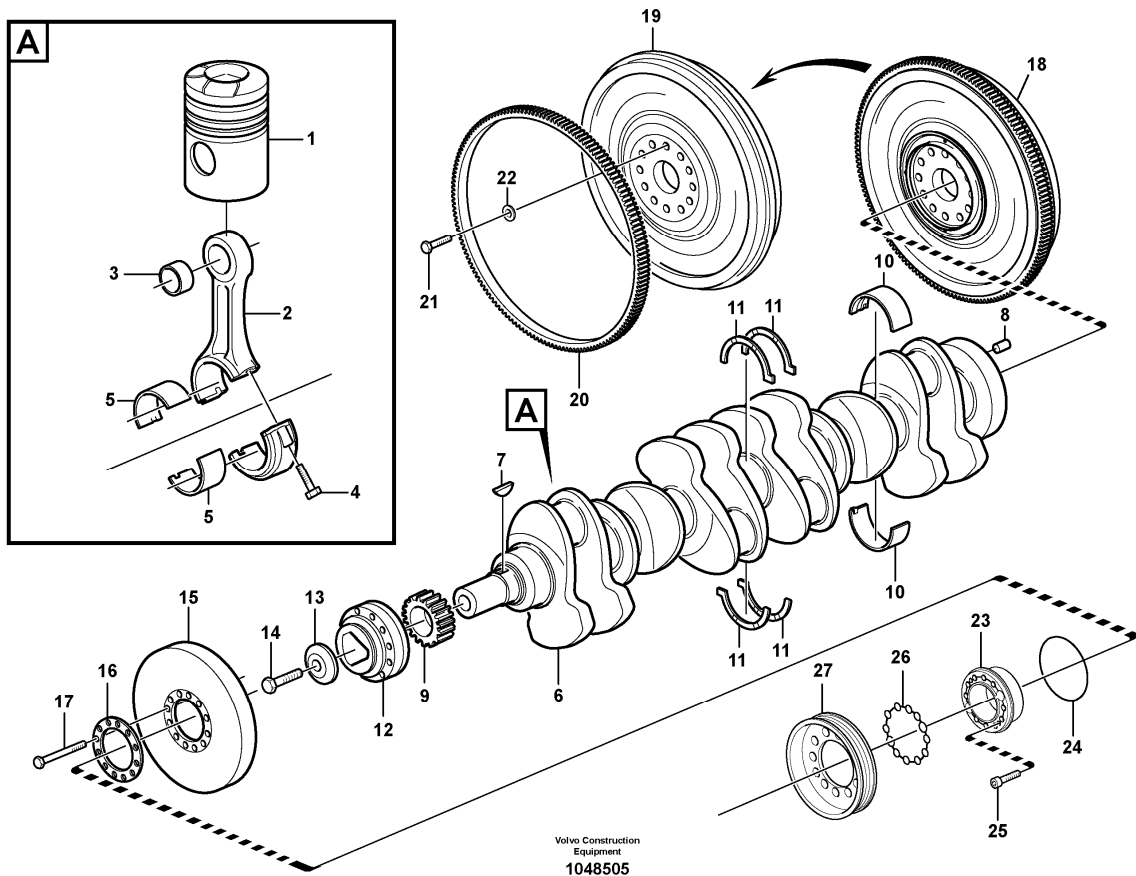

Date: 2014/1/14	Image id: 1048505	Catalogue: 20433	Model: EC360C L
Brand: Volvo	Serial: 115001-, 145001-	Group/Section: 216/100	Title: Crankshaft and related parts

Section option	Kit	Option description
VOE8188747		Engine D12D-O
VOE8188757		Engine D12D-P

Pos	Part	Q1	Q2	Q3	Q4	Q5	PS	Kit	Description	Option(s)	Remark
1		6							Piston		See ref 213/100
											See ref 213/200
	VOE20412200	6							Connecting rod		
2	VOE20412201	6					NS		•Connecting rod		
3	VOE20381185	6							•Bushing		
4	VOE1543035	12							•Screw		
5	VOE276134	REQ							Big End Brg Kit		STD
	VOE276135	REQ							Big End Brg Kit		0,25 MM U SZ
	VOE276136	REQ							Big End Brg Kit		0,50 MM U SZ
	VOE276137	REQ							Big End Brg Kit		0,75 MM U SZ
	VOE276334	REQ							Big End Brg Kit		1,00 MM U SZ