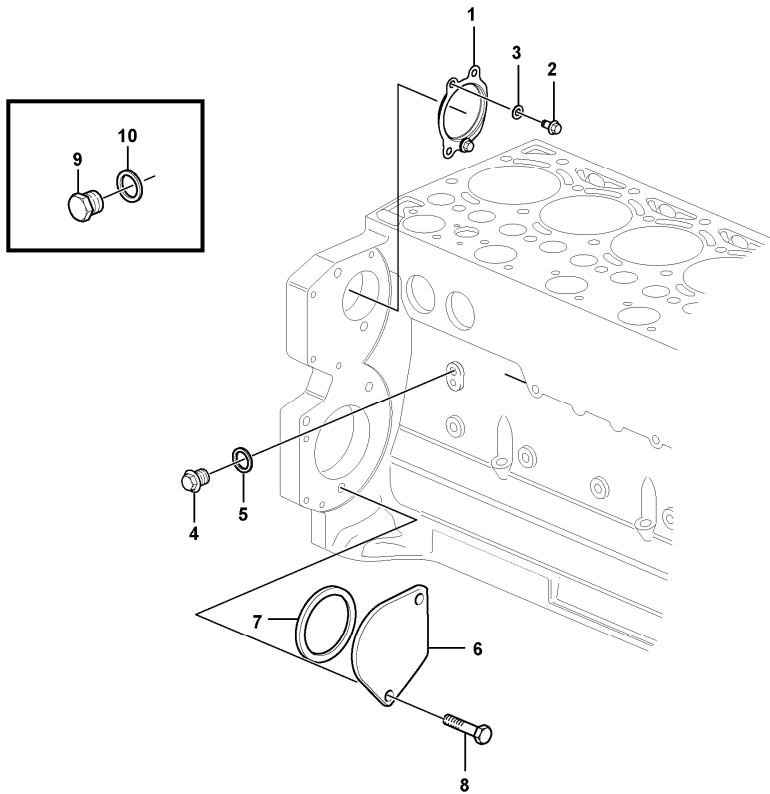

Date: 2014/1/6	Image id: 1062250	Catalogue: 20612	Model: EC300D L
Brand: Volvo	Serial: 210001-	Group/Section: 215/200	Title: Pump drive power take-off 8289045, 8289682

Volvo Construction
Equipment
1062250

Section option	Kit	Option description
VOE15083725		Engine D8H, US
VOE15165693		Engine D8H, EU
VOE8289045		Engine Installation D8H, US
VOE8289682		Engine Installation D8H, EU

Pos	Part	Q1	Q2	Q3	Q4	Q5	PS	Kit	Description	Option(s)	Remark
1	VOE21721539	1							Cover		
2	VOE21713747	2							Hexagon screw		
3	VOE20549890	2							Washer		
4	VOE20405716	1							Plug		
5	VOE13947621	1							Plane gasket		
6	VOE24426064	1							Cover		
7	VOE20412359	1							Sealing ring		
8	VOE888289	2							Hexagon screw		
9	VOE13947281	1							Gasket