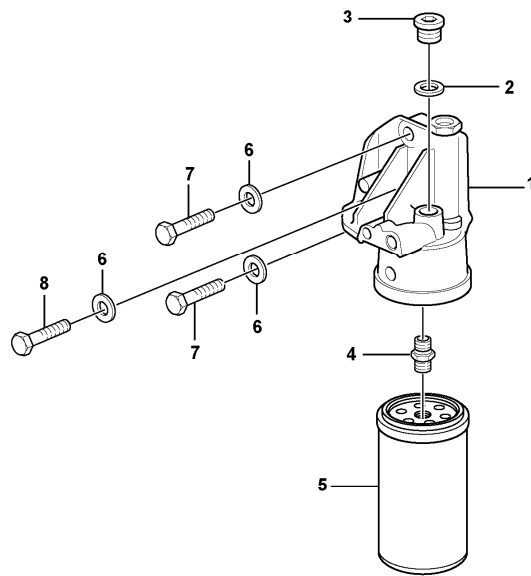

Date: 2014/1/6	Image id: 1062613	Catalogue: 20612	Model: EC300D L
Brand: Volvo	Serial: 210001-	Group/Section: 233/200	Title: Fuel filter 8289045, 8289682

Volvo Construction
Equipment
1062613

Section option	Kit	Option description
VOE15083725		Engine D8H, US
VOE15165693		Engine D8H, EU
VOE8289045		Engine Installation D8H, US
VOE8289682		Engine Installation D8H, EU

Pos	Part	Q1	Q2	Q3	Q4	Q5	PS	Kit	Description	Option(s)	Remark
1	VOE20914974	1							Filter Retainer		
2	VOE20847074	1							O-ring		
3	VOE20847158	1							Plug		
4	VOE20818370	1							Screw Bushing		
5	VOE20805349	1							Fuel Filter		
6	VOE993835	3							Washer		
7	VOE983245	2							Hexagon screw		
8	VOE983247	1							Hexagon screw