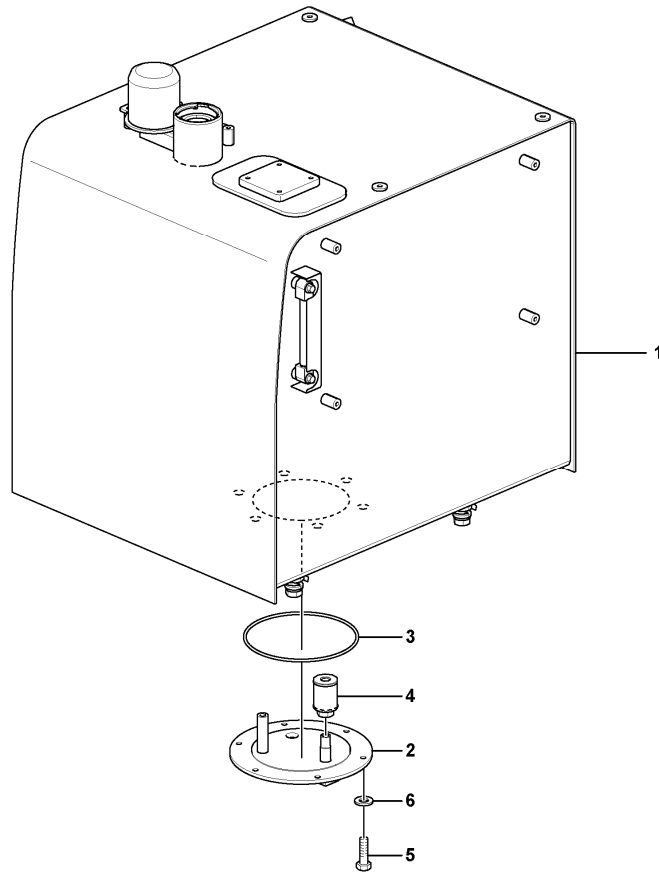

Date: 2014/1/6	Image id: 1056982	Catalogue: 20612	Model: EC300D L
Brand: Volvo	Serial: 210001-	Group/Section: 234/150	Title: Fuel tank

Volvo Construction
Equipment
1056982

Section option	Kit	Option description
VOE8289044		Basic Machine EC300D

Pos	Part	Q1	Q2	Q3	Q4	Q5	PS	Kit	Description	Option(s)	Remark
1	VOE14606766	1					NS		Tank		
2	VOE14539711	1							•Cover		
3	VOE960259	1							•O-ring		
4	VOE14532260	1							•Strainer		
5	VOE983251	6							•Hexagon screw		
6	VOE992040	6							•Plain washer