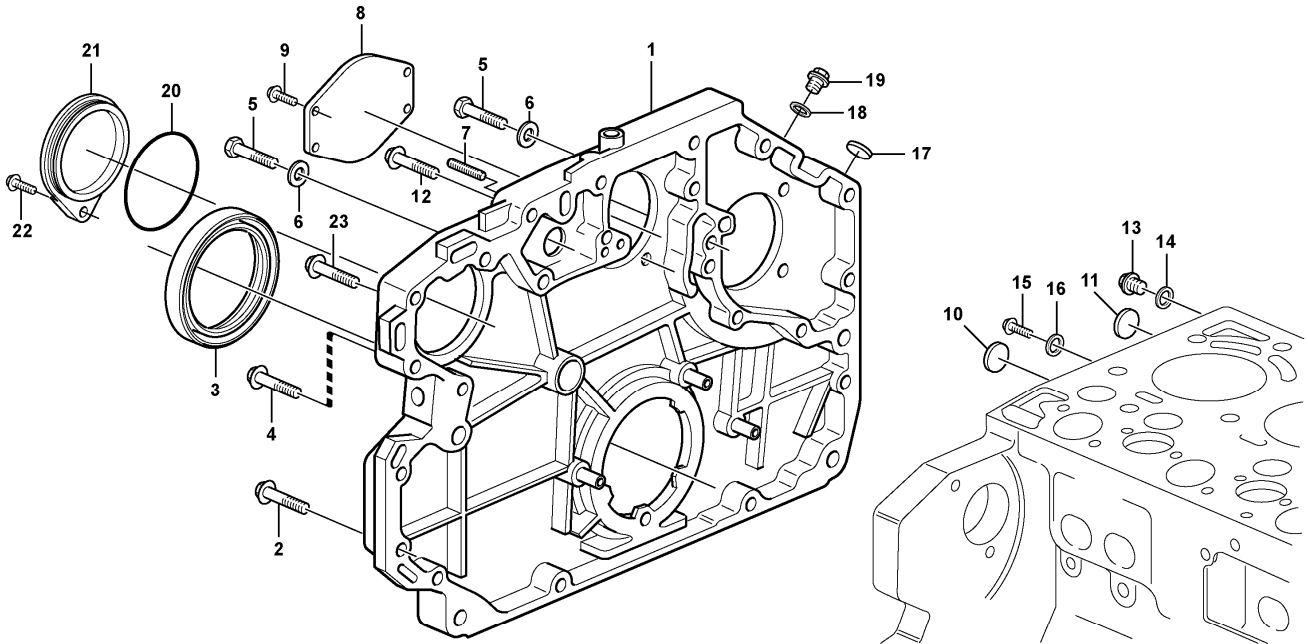

Date: 2013/11/17	Image id: 1019841	Catalogue: 20079	Model: EC240B FX
Brand: Volvo	Serial: 80361-85000	Group/Section: 215/110	Title: Timing gear casing

Volvo Construction
Equipment
1019841

Section option	Kit	Option description
VOE8279626		Engine with Epa label EMISSION CERTIFICATED FROM EU&EPA

Q1-Q5	Option	Option description	
Q1 8279626 S/N 80001-	VOE8279626	Engine with Epa label EMISSION CERTIFICATED FROM EU&EPA	

Pos	Part	Q1	Q2	Q3	Q4	Q5	PS	Kit	Description	Option(s)	Remark
1	VOE20972356	1							Timing gear casing		
2	VOE20412324	12							Screw		
3	VOE20412286	1							Sealing ring		
4	VOE20405709	4							Screw		
5	VOE20534597	2							Screw		
6	VOE13955900	2							Washer		
7	VOE20450795	1							Set screw		
8	VOE20450799	1							Cover