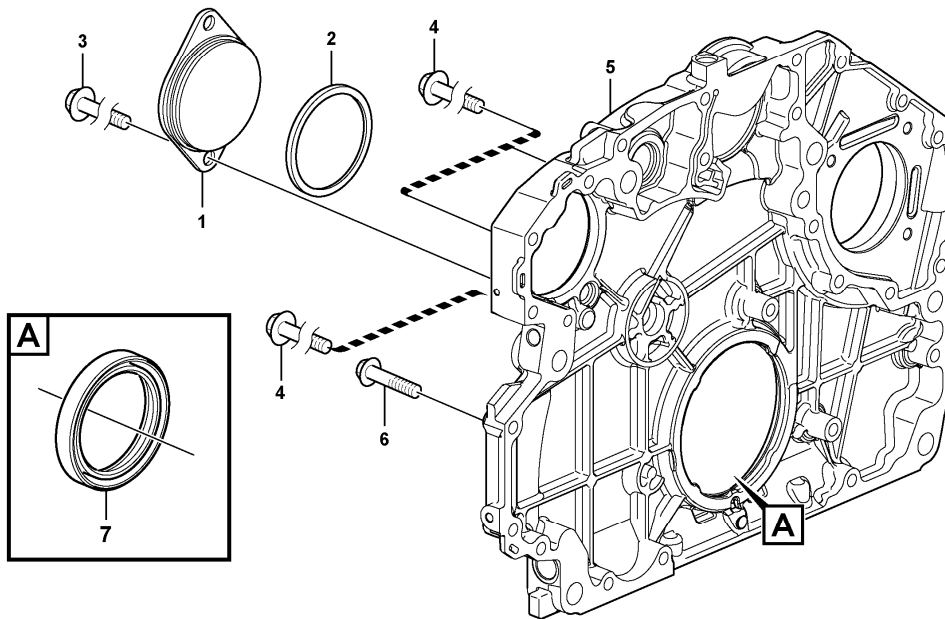

12	VOE20799622	2					NS		Cap Plug		
13	VOE21753855	1							Camshaft		
14	4283150	12					NS		Tappet		
15	VOE21775020	12							Push rod		
16	VOE21775113	12							Valve bridge		

Date: 2013/11/3	Image id: 1060240	Catalogue: 20630	Model: EC235D NL
Brand: Volvo	Serial: 220001-	Group/Section: 215/100	Title: Timing gear casing 8290873