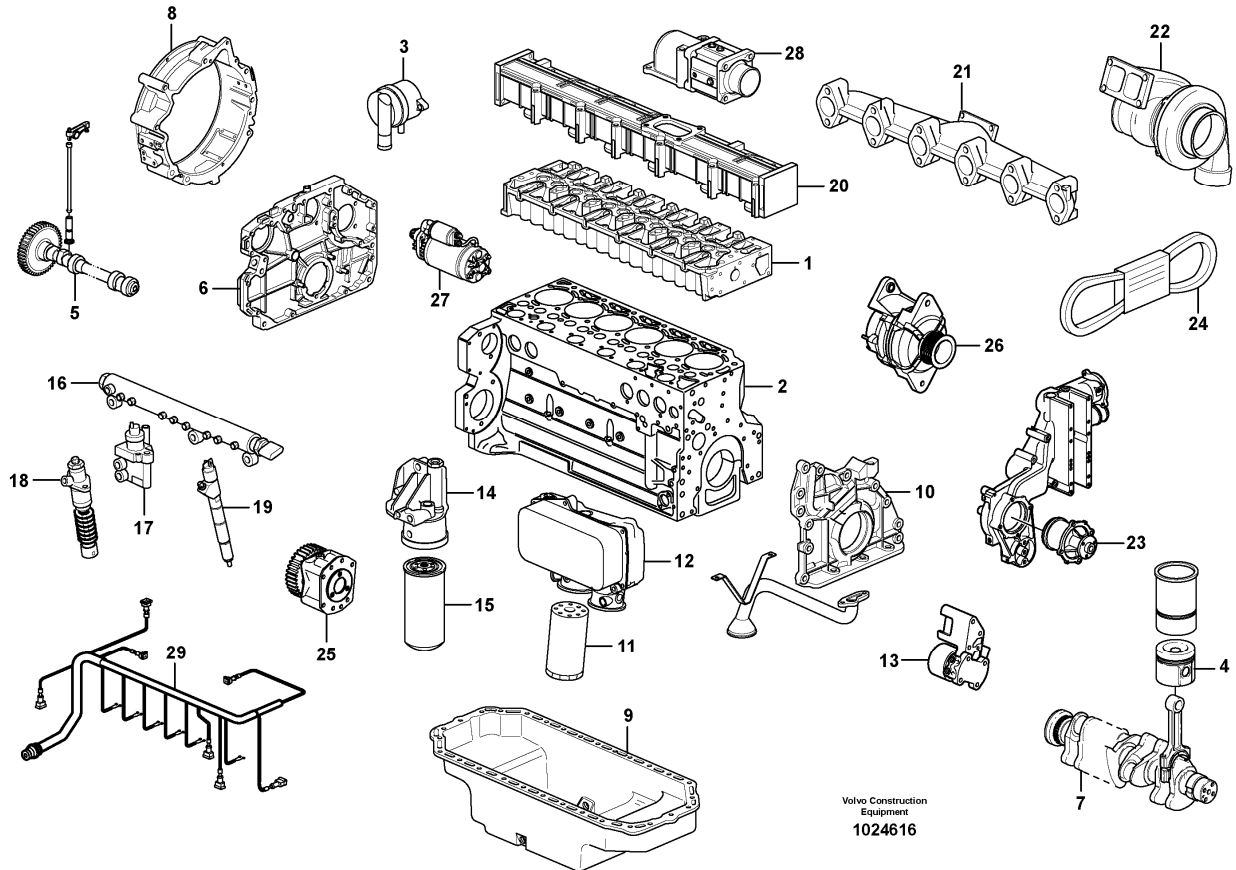

Date: <b>2013/11/2</b>	Image id: <b>1028135</b>	Catalogue: <b>20130</b>	Model: <b>EC235C LD</b>
Brand: <b>Volvo</b>	Serial: <b>120001-</b>	Group/Section: <b>210/100</b>	Title: <b>Engine</b>

Section option	Kit	Option description
VOE8282066		Engine with Epa label EMISSION CERTIFICATED FROM EU&EPA

Date: <b>2013/11/2</b>	Image id: <b>1024616</b>	Catalogue: <b>20130</b>	Model: <b>EC235C LD</b>
Brand: <b>Volvo</b>	Serial: <b>120001-</b>	Group/Section: <b>210/200</b>	Title: <b>Engine</b>

Section option	Kit	Option description
VOE14549720		Engine D6E EGE3

3	VOE20890422	6							•Cyl Liner Kit		
---	-------------	---	--	--	--	--	--	--	----------------	--	--

Date: <b>2013/11/2</b>	Image id: <b>1027868</b>	Catalogue: <b>20130</b>	Model: <b>EC235C LD</b>
Brand: <b>Volvo</b>	Serial: <b>120001-</b>	Group/Section: <b>211/100</b>	Title: <b>Cylinder head</b>

Date: <b>2013/11/2</b>	Image id: <b>1024633</b>	Catalogue: <b>20130</b>	Model: <b>EC235C LD</b>
Brand: <b>Volvo</b>	Serial: <b>120001-</b>	Group/Section: <b>213/100</b>	Title: <b>Cylinder liner and piston</b>