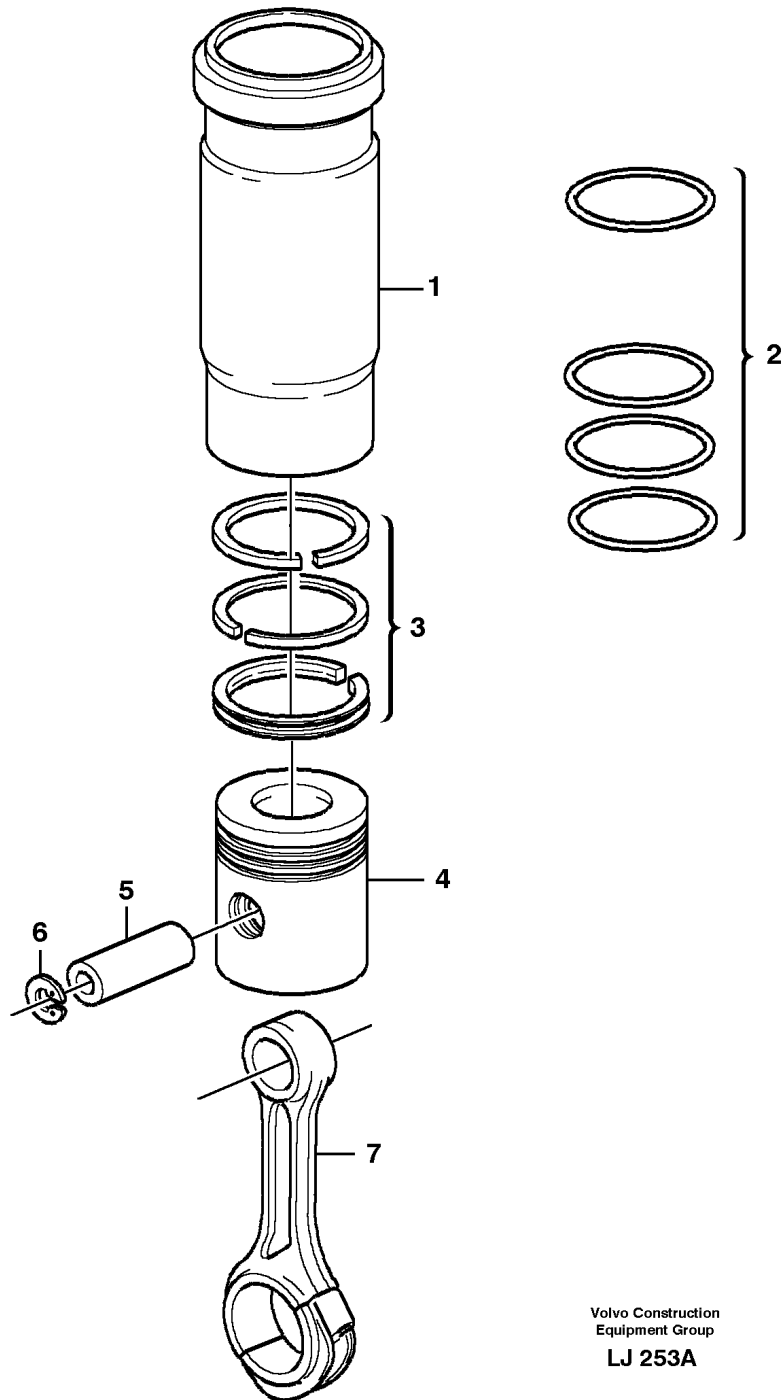

Date: 2013/10/31	Image id: LJ253A	Catalogue: 99535	Model: EC230B
Brand: Volvo	Serial: 5252-9999	Group/Section: 213/100	Title: Cylinder liner and piston

Volvo Construction
Equipment Group
LJ 253A

Q1-Q5	Option	Option description	
Q1 TD 61 GE