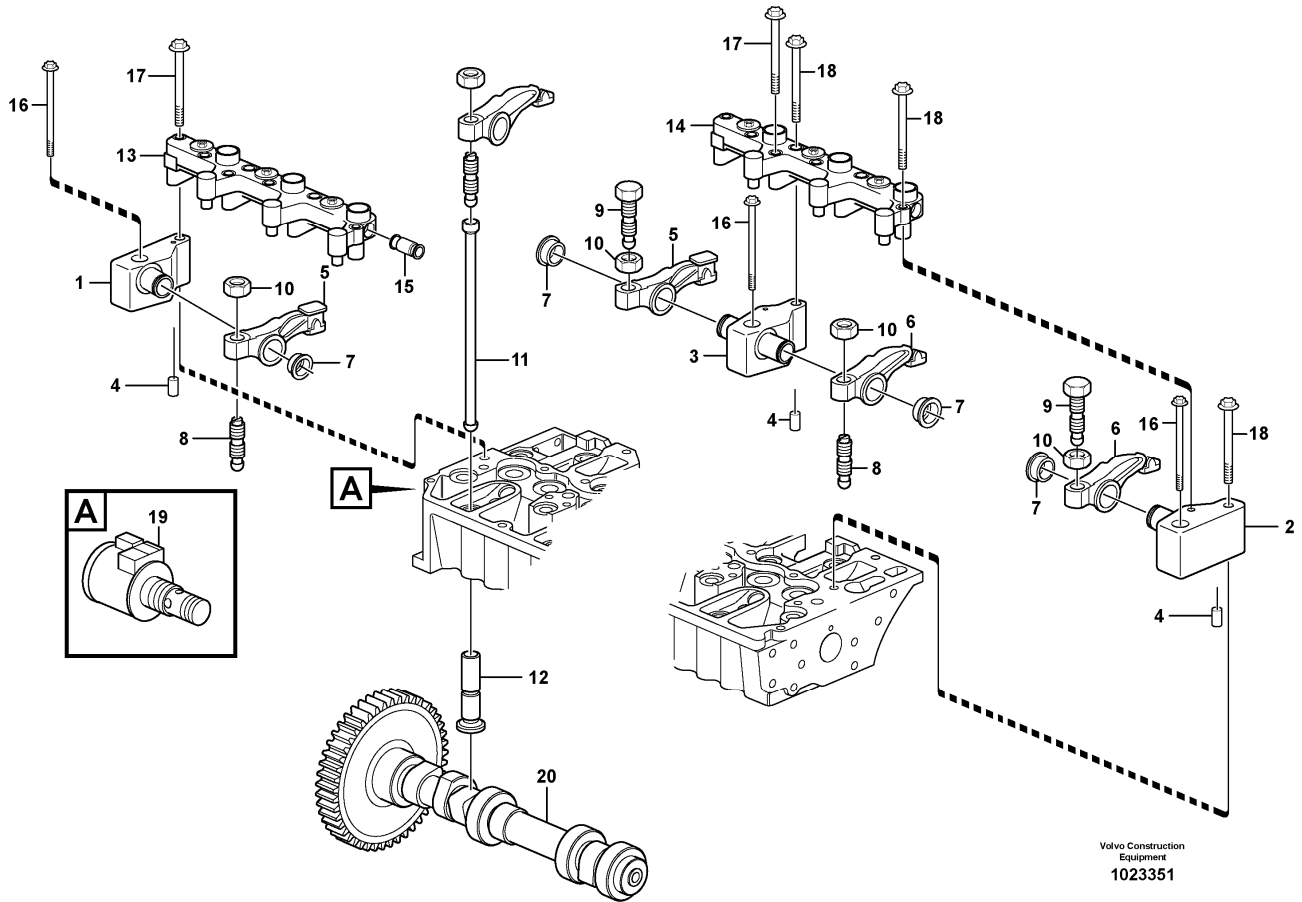

12	VOE993275	5						Six point screw		
----	-----------	---	--	--	--	--	--	-----------------	--	--

Date: <b>2013/10/28</b>	Image id: <b>1023351</b>	Catalogue: <b>20460</b>	Model: <b>EC210B LC</b>
Brand: <b>Volvo</b>	Serial: <b>35001-, 70001-, 80001-</b>	Group/Section: <b>214/110</b>	Title: <b>Valve mechanism</b>