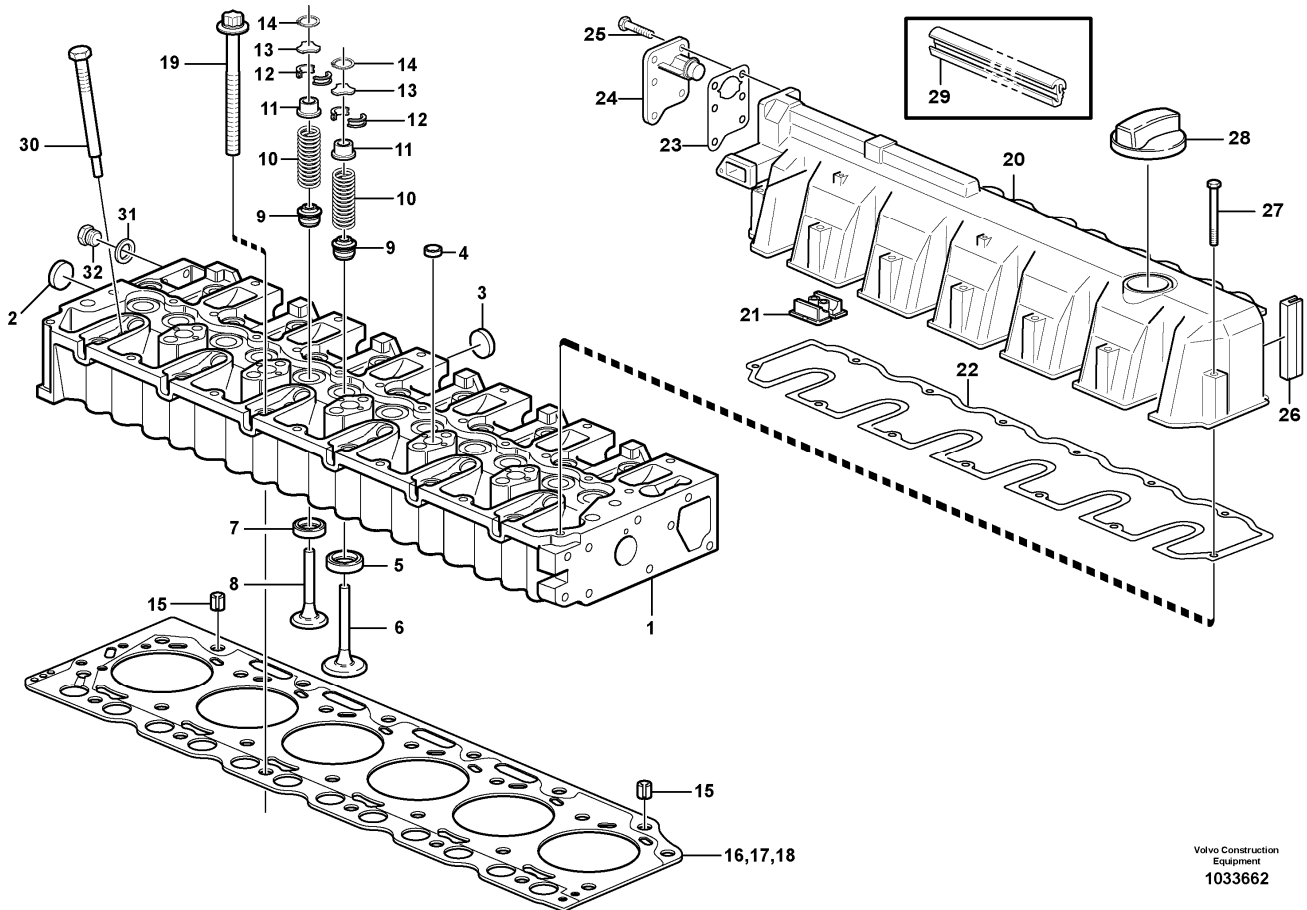

Date: 2013/10/28	Image id: 1033662	Catalogue: 20460	Model: EC210B LC
Brand: Volvo	Serial: 35001-, 70001-, 80001-	Group/Section: 211/110	Title: Cylinder head

Section option	Kit	Option description
VOE8287804		Engine with Epa label EMISSION CERTIFICATED FROM EU&EPA

Q1-Q5	Option	Option description
Q1 8287804	VOE8287804	Engine with Epa label EMISSION CERTIFICATED FROM EU&EPA

Pos	Part	Q1	Q2	Q3	Q4	Q5	PS	Kit	Description	Option(s)	Remark
1	VOE20855301	1							Cylinder head		
2	VOE20914266	1							•Core Plug		
3	VOE20412745	5							•Core plug		
4	VOE20412733	5							•Core plug		
5	VOE20849976	6							•Valve seat		
6	VOE20798699	6							•Inlet valve		
7	VOE20849979	6							•Valve seat		
8	VOE20798533	6							•Exhaust Valve