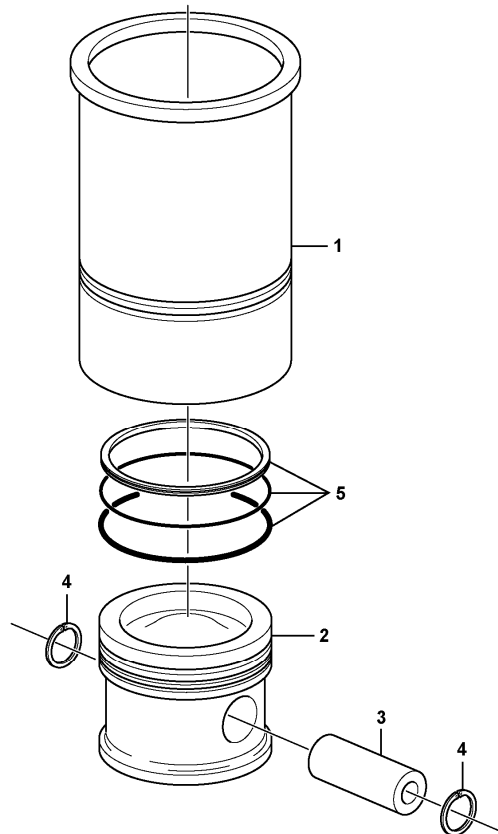

Date: 2013/10/28	Image id: 1024633	Catalogue: 20460	Model: EC210B LC
Brand: Volvo	Serial: 35001-, 70001-, 80001-	Group/Section: 213/100	Title: Cylinder liner and piston 8286124,8287804

Volvo Construction
Equipment
1024633

Section option	Kit	Option description
VOE8286124		Engine without Epa label
VOE8287804		Engine with Epa label EMISSION CERTIFICATED FROM EU&EPA

Pos	Part	Q1	Q2	Q3	Q4	Q5	PS	Kit	Description	Option(s)	Remark
1	VOE20890422	6							Cyl Liner Kit		
2	VOE21291110	6					SE		•Piston		
3	VOE20798843	6							••Piston Pin		
4	VOE20798020	12							••Lock Ring		
5	VOE20799069	6							••Piston Ring Kit