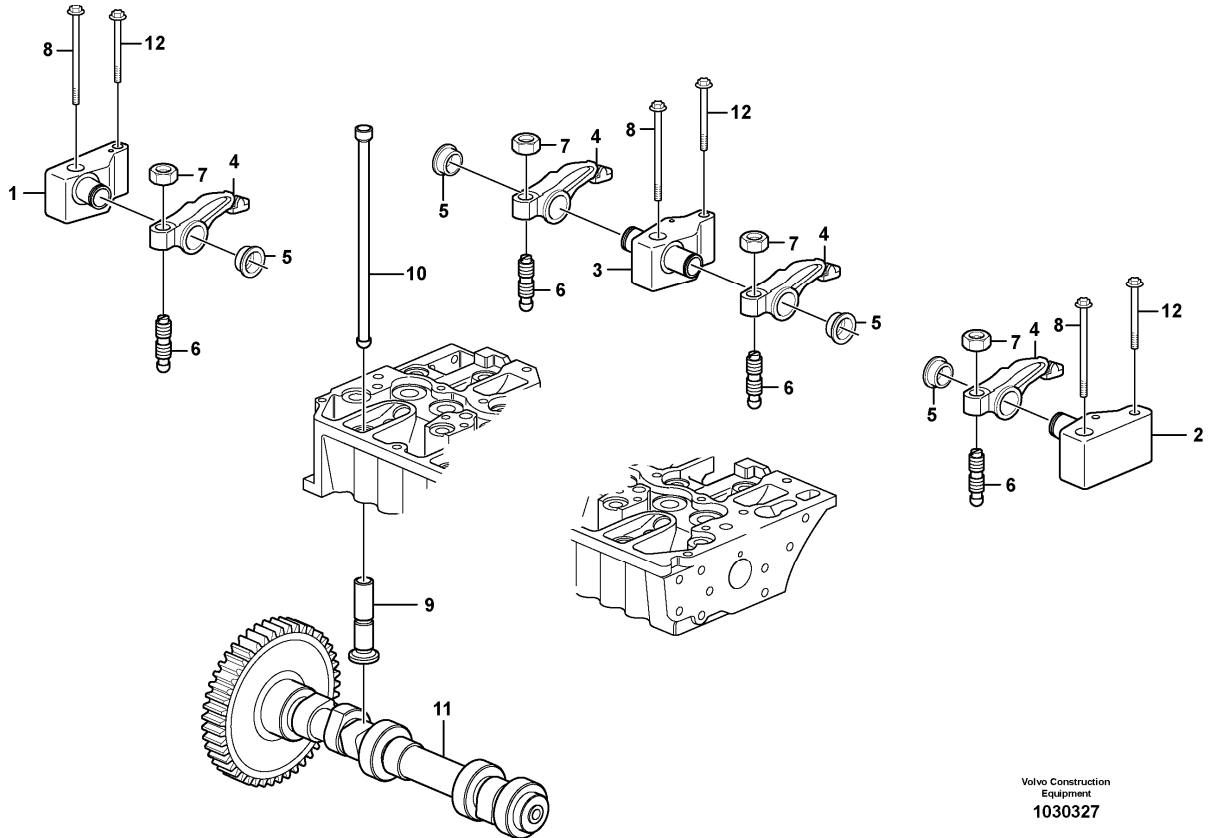

Date: 2013/10/28	Image id: 1030327	Catalogue: 20460	Model: EC210B LC
Brand: Volvo	Serial: 35001-, 70001-, 80001-	Group/Section: 214/100	Title: Valve mechanism

Volvo Construction
Equipment
1030327

Section option	Kit	Option description
VOE8286124		Engine without Epa label

Q1-Q5	Option	Option description	
Q1 8286124	VOE8286124	Engine without Epa label	

Pos	Part	Q1	Q2	Q3	Q4	Q5	PS	Kit	Description	Option(s)	Remark
1	VOE20799056	1							Bracket		
2	VOE20799047	1							Bracket		
3	VOE20799053	3							Bracket		
4	VOE21448926	8							Rocker arm		(VOE20792876)
5	VOE20794115	8							Retaining ring		
6	VOE20913851	8							Adjusting Screw		
7	VOE11700373	8							Nut		
8	VOE20459837	5							Bolt		
9	VOE20799076	8							Tappet		
10	VOE20460008	8							Push rod		
11	VOE20838124	1							Camshaft