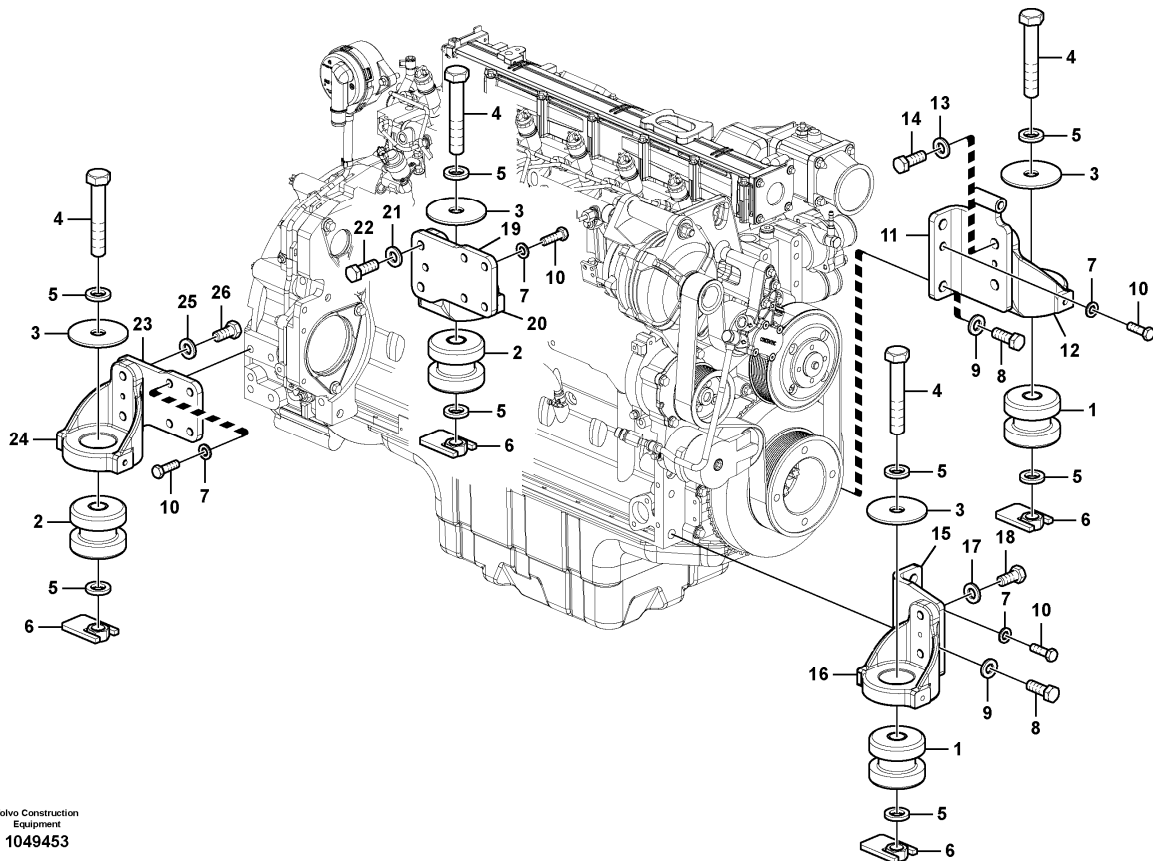

Date: 2013/10/28	Image id: 1049453	Catalogue: 20460	Model: EC210B LC
Brand: Volvo	Serial: 35001-, 70001-, 80001-	Group/Section: 218/100	Title: Engine mounting 8286123,8289465

Volvo Construction
Equipment
1049453

Section option	Kit	Option description
VOE8286123		Upper frame 2700MM
VOE8289465		Basic Machine 2700 UPPER

Pos	Part	Q1	Q2	Q3	Q4	Q5	PS	Kit	Description	Option(s)	Remark
1	VOE14526154	2							Cushion		
2	VOE14526155	2							Cushion		
3	VOE14526169	4							Plate		
4	VOE992992	4							Screw		
5	VOE992059	8							Plain washer		
6	VOE14512933	4							Nut		
7	VOE992042	10							Plain washer		
8	VOE978937	4							Hexagon screw		
9	VOE992045	4							Plain washer		
10	VOE993029	10							Hexagon screw