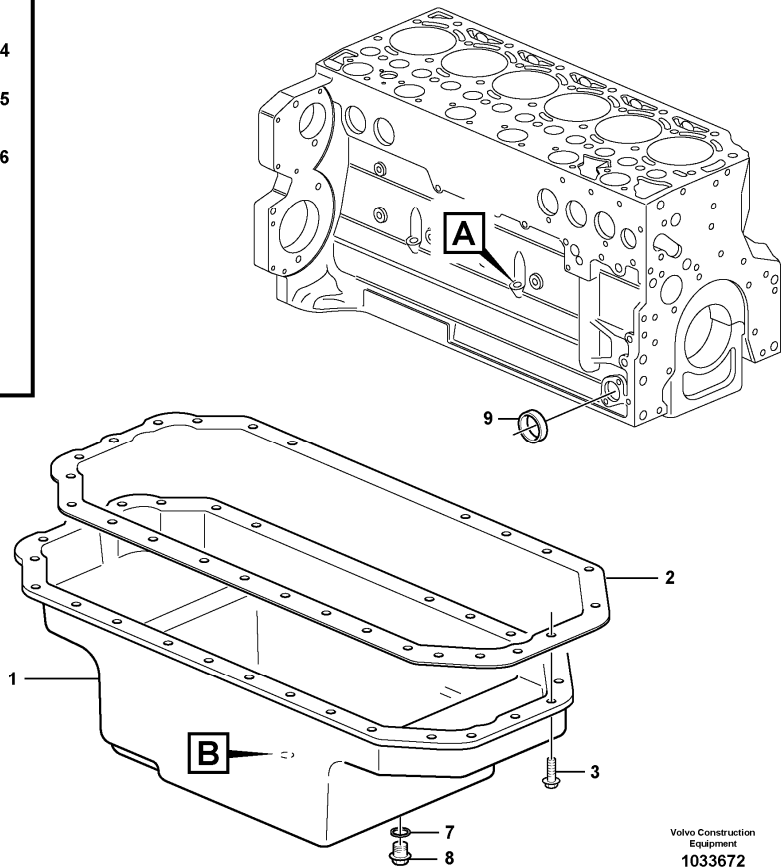

Date: 2013/9/25	Image id: 1033672	Catalogue: 20601	Model: EC200B
Brand: Volvo	Serial: 30001-	Group/Section: 217/100	Title: Oil sump

Section option	Kit	Option description
VOE8286124		Engine without Epa label

Q1-Q5	Option	Option description	
Q1 8286124	VOE8286124	Engine without Epa label	

Pos	Part	Q1	Q2	Q3	Q4	Q5	PS	Kit	Description	Option(s)	Remark
1	VOE20840491	1							Oil Pan		
2	VOE20460022	1							Gasket		
3	VOE20405792	28							Screw		
4	VOE13947624	1							Plane gasket		
5	VOE20450851	1							Drain valve		
6	VOE20478246	1							Hose		
7	VOE20515173	1							Gasket		
8	VOE20515171	1							Plug		
9	VOE20412745	1							Core plug