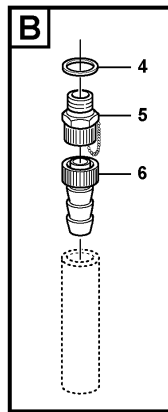

Date: 2013/9/25	Image id: 1033672	Catalogue: 20601	Model: EC200B
Brand: Volvo	Serial: 30001-	Group/Section: 217/100	Title: Oil sump

Section option	Kit	Option description
VOE8286124		Engine without Epa label

Q1-Q5	Option	Option description	
Q1 8286124	VOE8286124	Engine without Epa label	

Pos	Part	Q1	Q2	Q3	Q4	Q5	PS	Kit	Description	Option(s)	Remark
1	VOE20840491	1							Oil Pan		
2	VOE20460022	1							Gasket		
3	VOE20405792	28							Screw		
4	VOE13947624	1							Plane gasket		
5	VOE20450851	1							Drain valve		
6	VOE20478246	1							Hose		
7	VOE20515173	1							Gasket		
8	VOE20515171	1							Plug		
9	VOE20412745	1							Core plug