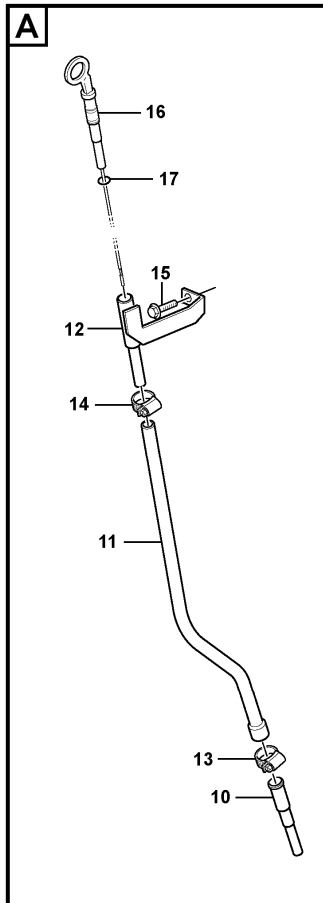

Date: 2013/9/25	Image id: 1033672	Catalogue: 20601	Model: EC200B
Brand: Volvo	Serial: 30001-	Group/Section: 217/100	Title: Oil sump

Section option	Kit	Option description
VOE8286124		Engine without Epa label

Q1-Q5	Option	Option description	
Q1 8286124	VOE8286124	Engine without Epa label	

Pos	Part	Q1	Q2	Q3	Q4	Q5	PS	Kit	Description	Option(s)	Remark
1	VOE20840491	1							Oil Pan		
2	VOE20460022	1							Gasket		
3	VOE20405792	28							Screw		
4	VOE13947624	1							Plane gasket		
5	VOE20450851	1							Drain valve		
6	VOE20478246	1							Hose		
7	VOE20515173	1							Gasket		
8	VOE20515171	1							Plug		
9	VOE20412745	1							Core plug