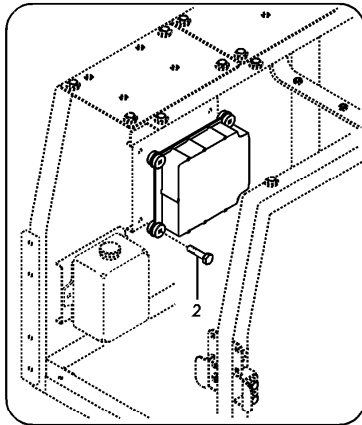

Date: <b>2013/10/10</b>	Image id: <b>1007437</b>	Catalogue: <b>20015</b>	Model: <b>EC160B LC</b>
Brand: <b>Volvo</b>	Serial: <b>10001-12000</b>	Group/Section: <b>210/100</b>	Title: <b>Engine</b>

Volvo Construction  
Equipment  
1007437