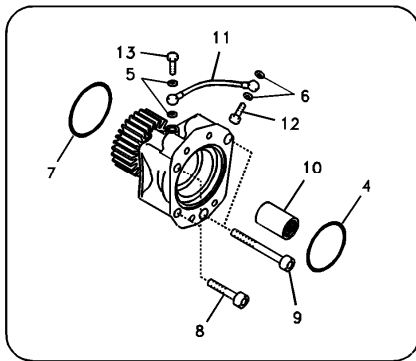

Date: <b>2013/10/10</b>	Image id: <b>1007437</b>	Catalogue: <b>20015</b>	Model: <b>EC160B LC</b>
Brand: <b>Volvo</b>	Serial: <b>10001-12000</b>	Group/Section: <b>210/100</b>	Title: <b>Engine</b>

Volvo Construction  
Equipment  
1007437