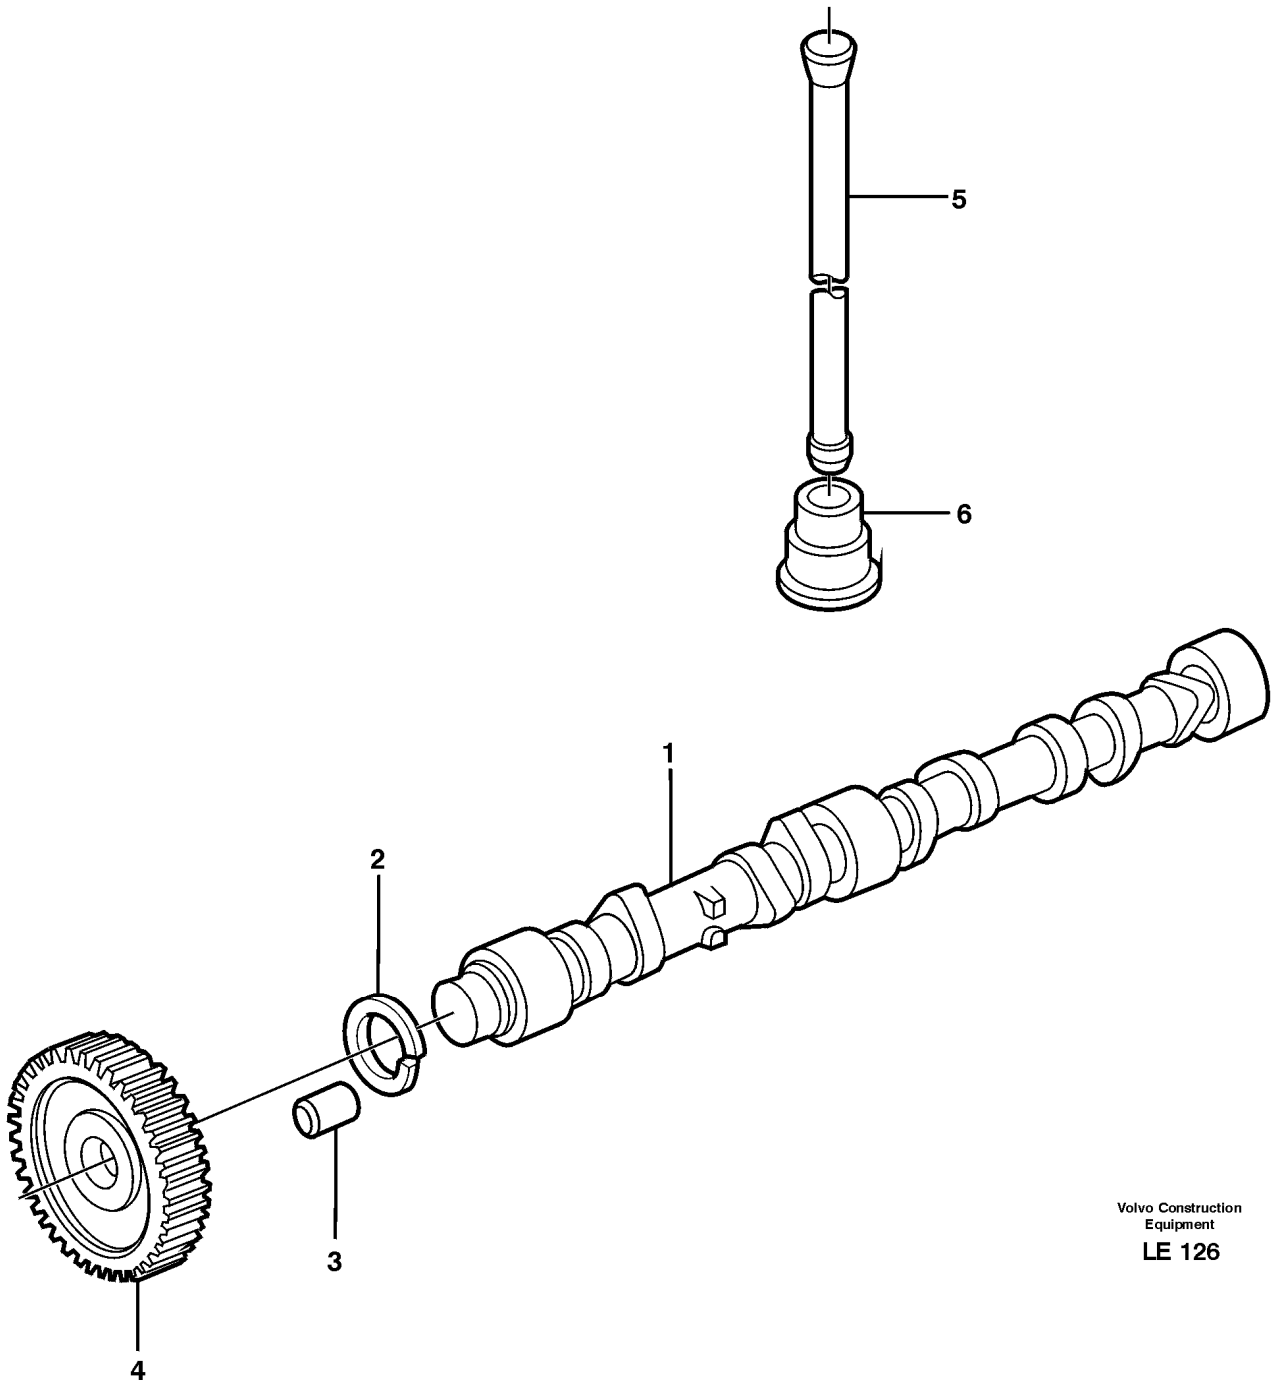

Date: 2013/10/9	Image id: LE126	Catalogue: 99531	Model: EC160
Brand: Volvo	Serial: 1001-1113	Group/Section: 215/200	Title: Camshaft

Volvo Construction
Equipment
LE 126

Pos	Part	Q1	Q2	Q3	Q4	Q5	PS	Kit	Description	Option(s)	Remark
1	VOE11703886	1							Camshaft