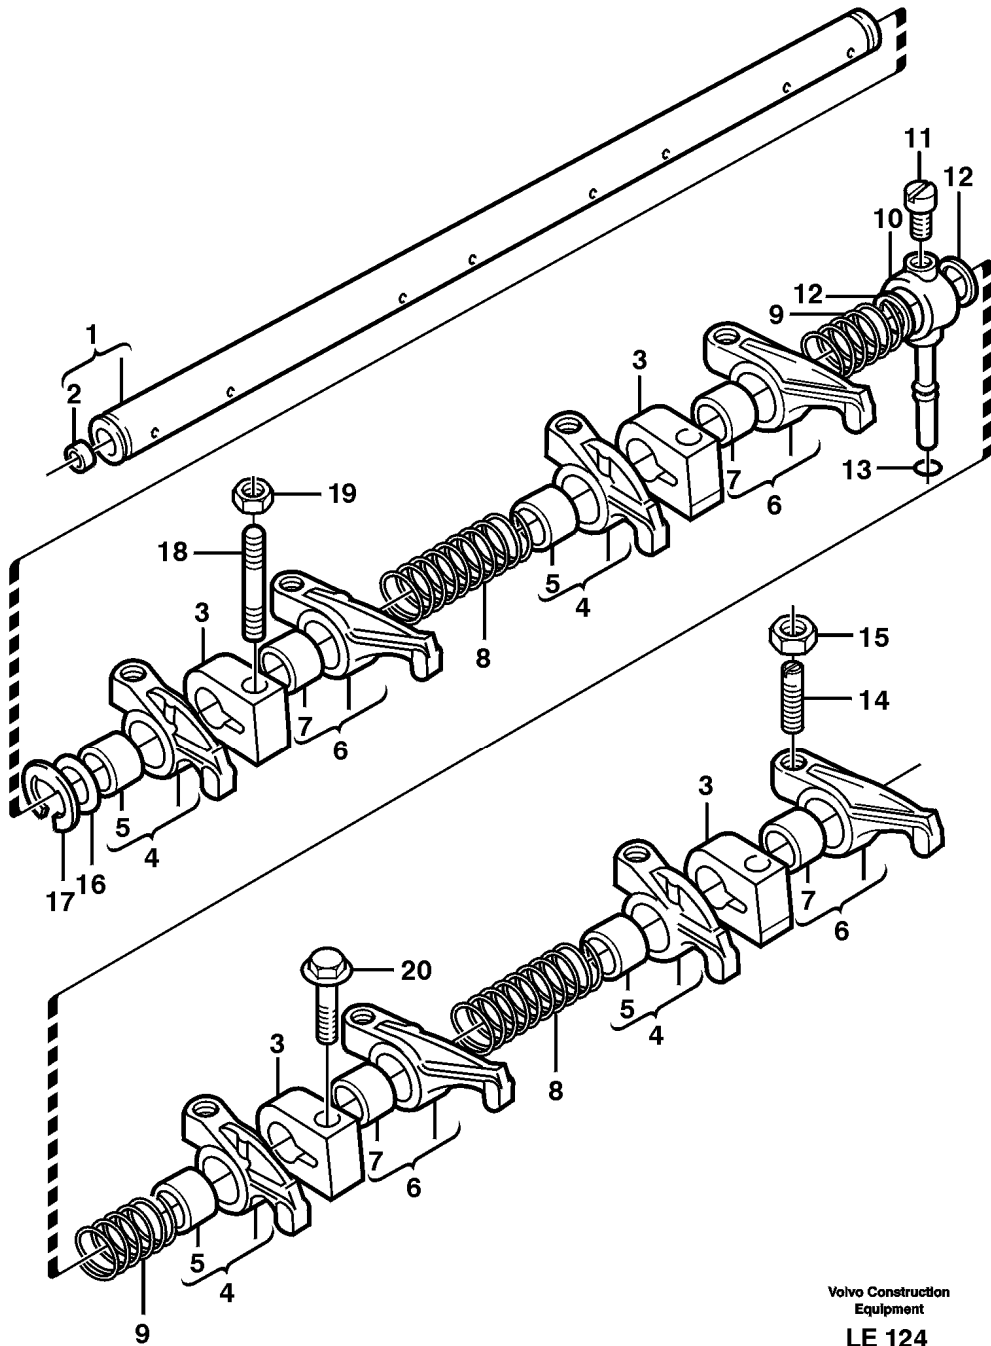

Date: 2013/10/9	Image id: LE124	Catalogue: 99531	Model: EC160
Brand: Volvo	Serial: 1001-1113	Group/Section: 214/100	Title: Valve mechanism

Volvo Construction
Equipment
LE 124

Pos	Part	Q1	Q2	Q3	Q4	Q5	PS	Kit	Description	Option(s)	Remark
1	VOE3976548	1							Rocker Arm Shaft