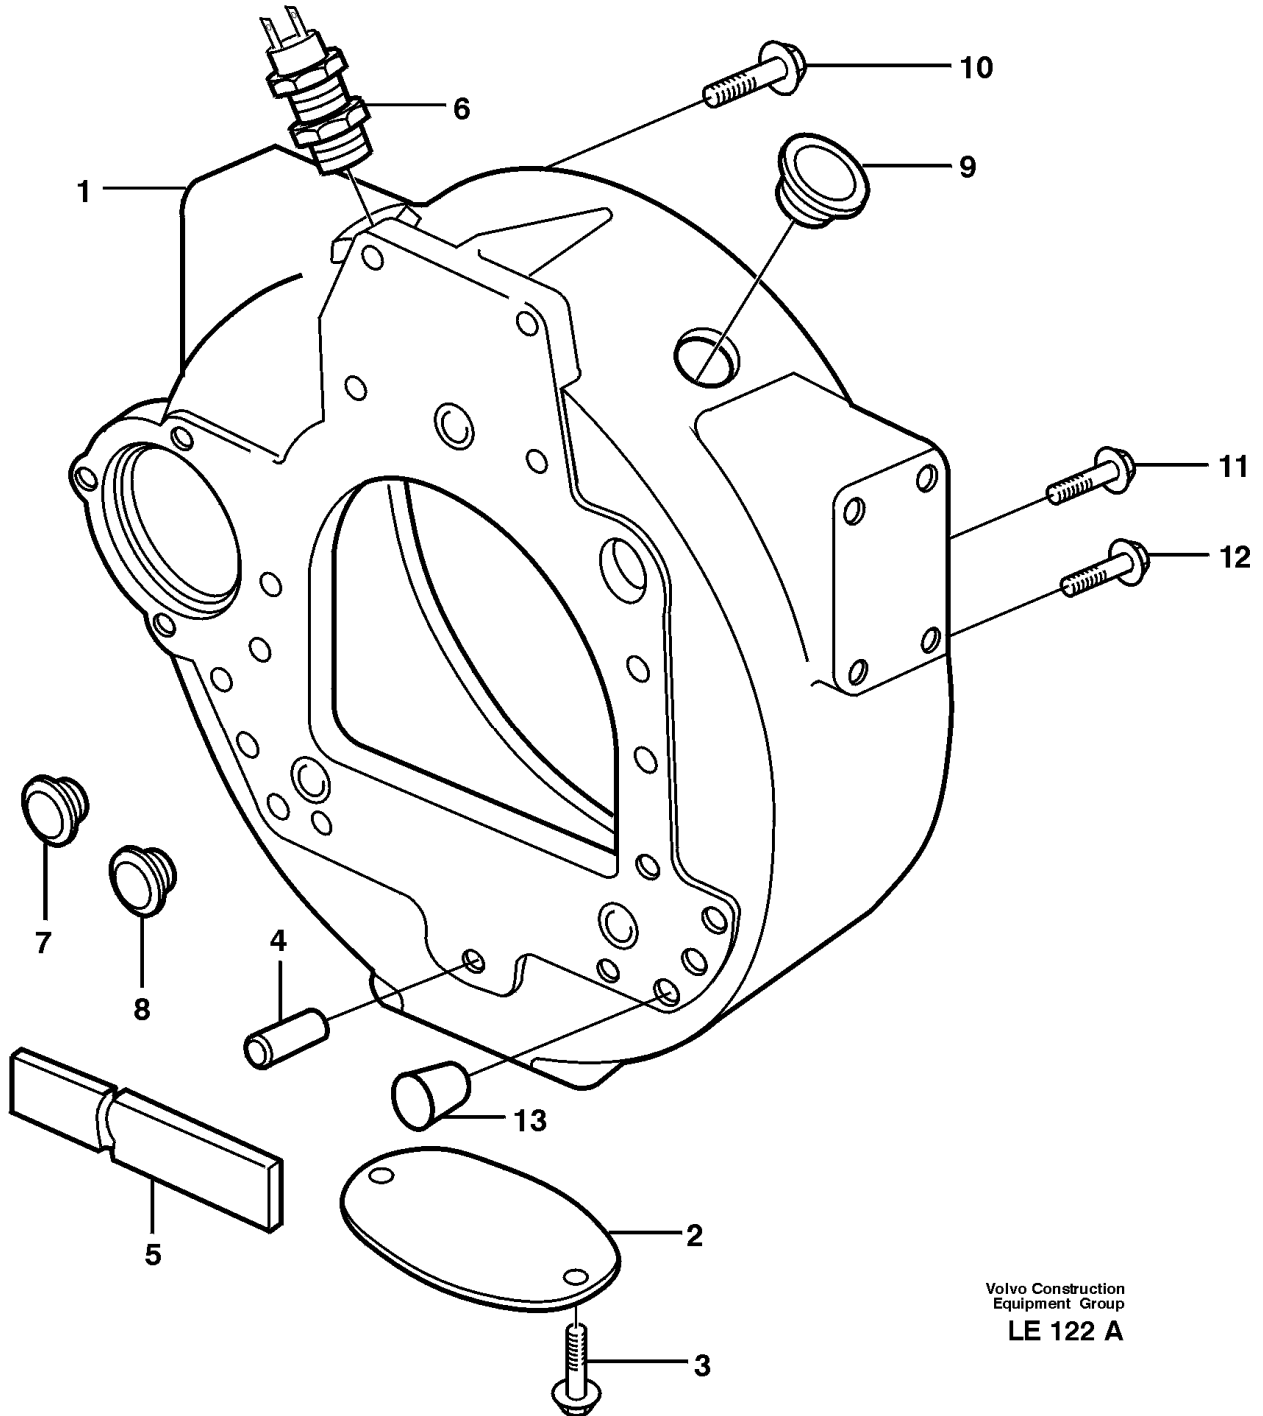

Date: 2013/10/9	Image id: LE122A	Catalogue: 99531	Model: EC160
Brand: Volvo	Serial: 1001-1113	Group/Section: 212/200	Title: Flywheel housing

Volvo Construction
Equipment Group
LE 122 A

Pos	Part	Q1	Q2	Q3	Q4	Q5	PS	Kit	Description	Option(s)	Remark
1	VOE11705304	1							Flywheel housing