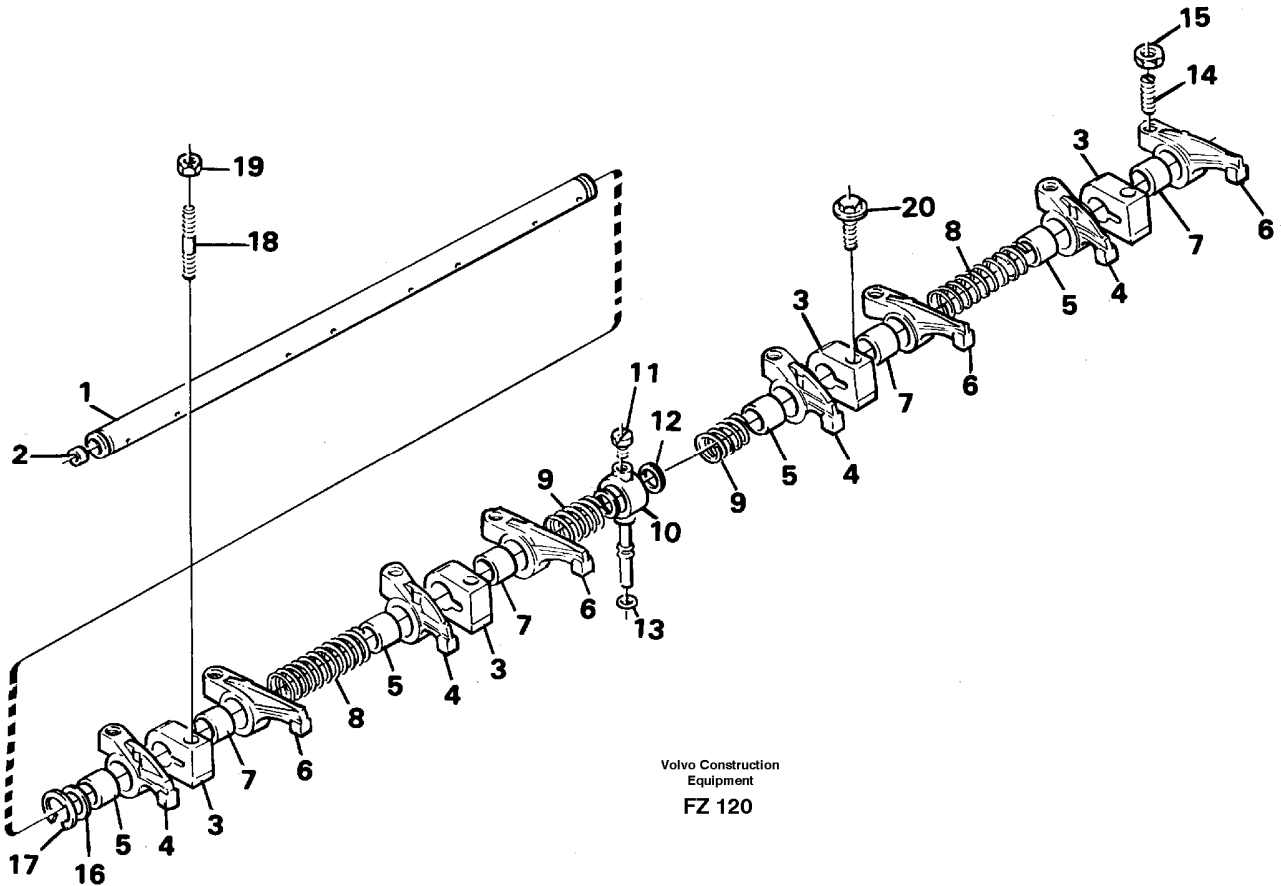

Date: 2013/10/7	Image id: FZ122	Catalogue: 99526	Model: EC150C
Brand: Volvo	Serial: 254-99999	Group/Section: 213/100	Title: Cylinder liner and piston

Pos	Part	Q1	Q2	Q3	Q4	Q5	PS	Kit	Description	Option(s)	Remark
1	VOE11998997	4							Cylinder Liner		
2	VOE11701539	4							Piston Kit		
3		4					NS		•Piston pin		
4	VOE11998877	8							•Snap Ring		
5	VOE11701524	4							Piston Ring Kit		

Date: 2013/10/7	Image id: FZ120	Catalogue: 99526	Model: EC150C
Brand: Volvo	Serial: 254-99999	Group/Section: 214/100	Title: Valve mechanism

Pos	Part	Q1	Q2	Q3	Q4	Q5	PS	Kit	Description	Option(s)	Remark
	VOE11701547	1							Rocker Arm Kit		
1	VOE483361	1							•Rocker Arm Shaft		
2	VOE6613201	2							••Plug		
3	VOE11997850	4							•Bearing Bracket		
4	VOE11704518	4							•Rocker Arm		(VOE11701548)
5	VOE11998104	4							••Bushing		
6	VOE11704584	4							•Rocker Arm		(VOE11701549)
7	VOE11998104	4							••Bushing		
8	VOE483363	2							•Spring		(VOE7483363)
9	VOE483364	2							•Spring		
10	VOE11997853	1							•Pipe		
11	VOE11997854	1							•Screw		
12	VOE11997855	2							•Shim		
13	VOE483510	1							•Sealing ring		
14	VOE3976859	8							•Stud		(VOE6616717)

Date: 2013/10/7	Image id: FZ124	Catalogue: 99526	Model: EC150C
Brand: Volvo	Serial: 254-99999	Group/Section: 215/150	Title: Camshaft

Pos	Part	Q1	Q2	Q3	Q4	Q5	PS	Kit	Description	Option(s)	Remark
1	VOE11701554	1							Camshaft		
2	VOE11997882	1							Washer		
3	VOE6210552	1							Pin		
4	VOE483448	1							Key		
5	VOE11700783	1							Gear		
6	VOE11997885	1							Washer		
7	VOE11701555	1							Screw		
8	VOE483371	8							Push rod		
9	VOE3976551	8							Tappet		