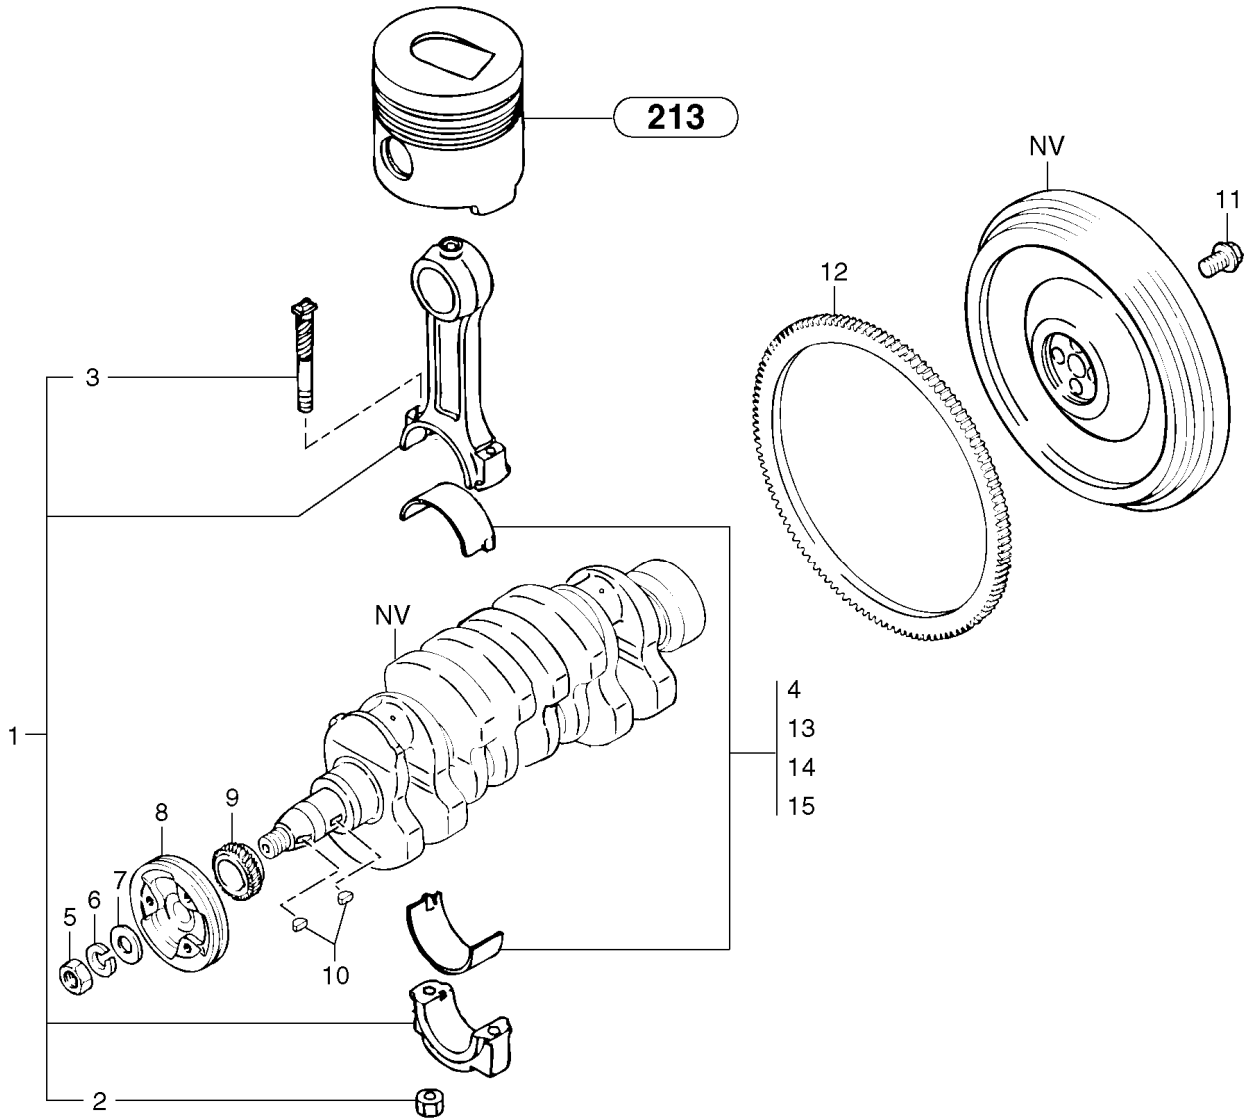

Date: 2013/12/1	Image id: 215BY3	Catalogue: 10007	Model: EC35
Brand: Volvo	Serial: 28310151-283999 99	Group/Section: 215/400	Title: Camshaft

Q1-Q5	Option	Option description	
Q1 283.10151 283.18462			

Pos	Part	Q1	Q2	Q3	Q4	Q5	PS	Kit	Description	Option(s)	Remark
1	PJ7415441	1							Plate		
2	PJ7416429	2							Attachment kit		
3	PJ7410132	1							Key		
4	PJ7410181	8							Tappet		
5	PJ7415455	8							Rod		
6	PJ7410085	1							Ball bearing		

7	PJ7410042	1							Washer		
8	PJ7410131	1							Key		
9	PJ7416429	1							Attachment kit		

Date: 2013/12/1	Image id: 216Y3	Catalogue: 10007	Model: EC35
Brand: Volvo	Serial: 28310151-283999 99	Group/Section: 216/100	Title: Connecting rods