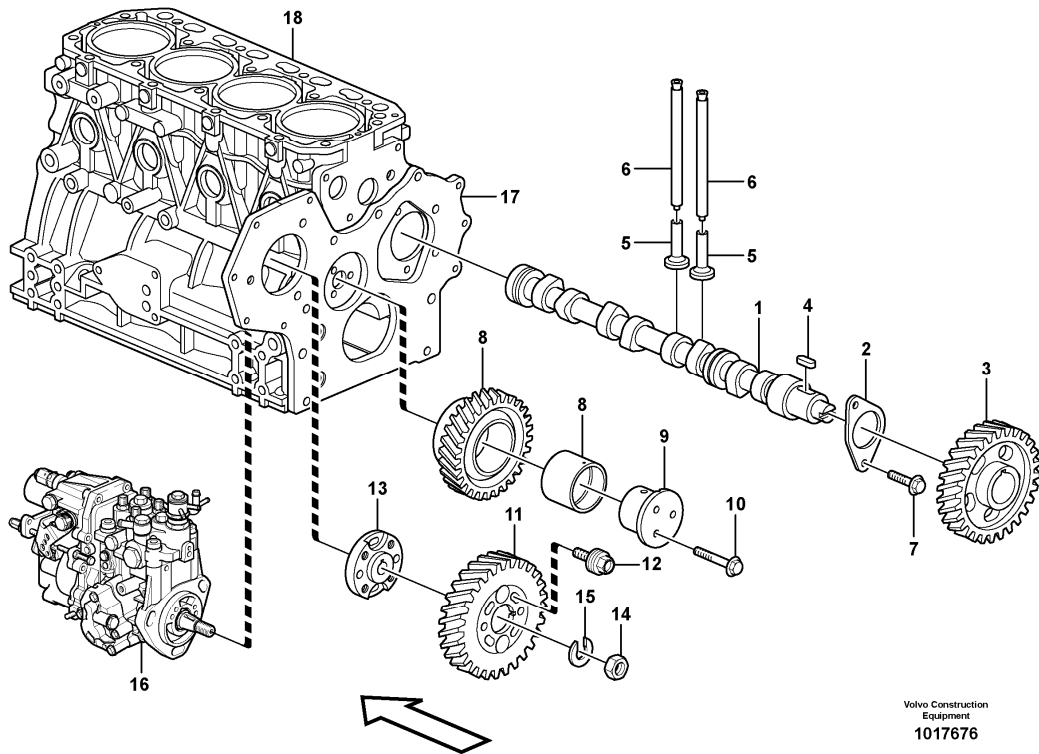

Date: 2013/12/1	Image id: 1017676	Catalogue: 10007	Model: EC35
Brand: Volvo	Serial: 28310151-283999 99	Group/Section: 215/300	Title: Valve mechanism

Volvo Construction
Equipment
1017676

Section option	Kit	Option description
VOE11802427		Engine

Q1-Q5	Option	Option description
Q1 .		
Q2 283.18963		

Pos	Part	Q1	Q2	Q3	Q4	Q5	PS	Kit	Description	Option(s)	Remark
1	VOE11714644		1						Camshaft		
2	VOE11714486		1						•Thrust washer		
3	VOE11714334		1				SS		•Camshaft gear		
4	VOE11714468		1						•Key		
5	VOE11714485		8						Tappet		
6	VOE11713678		8						Rod		
7	VOE14525410								Bolt