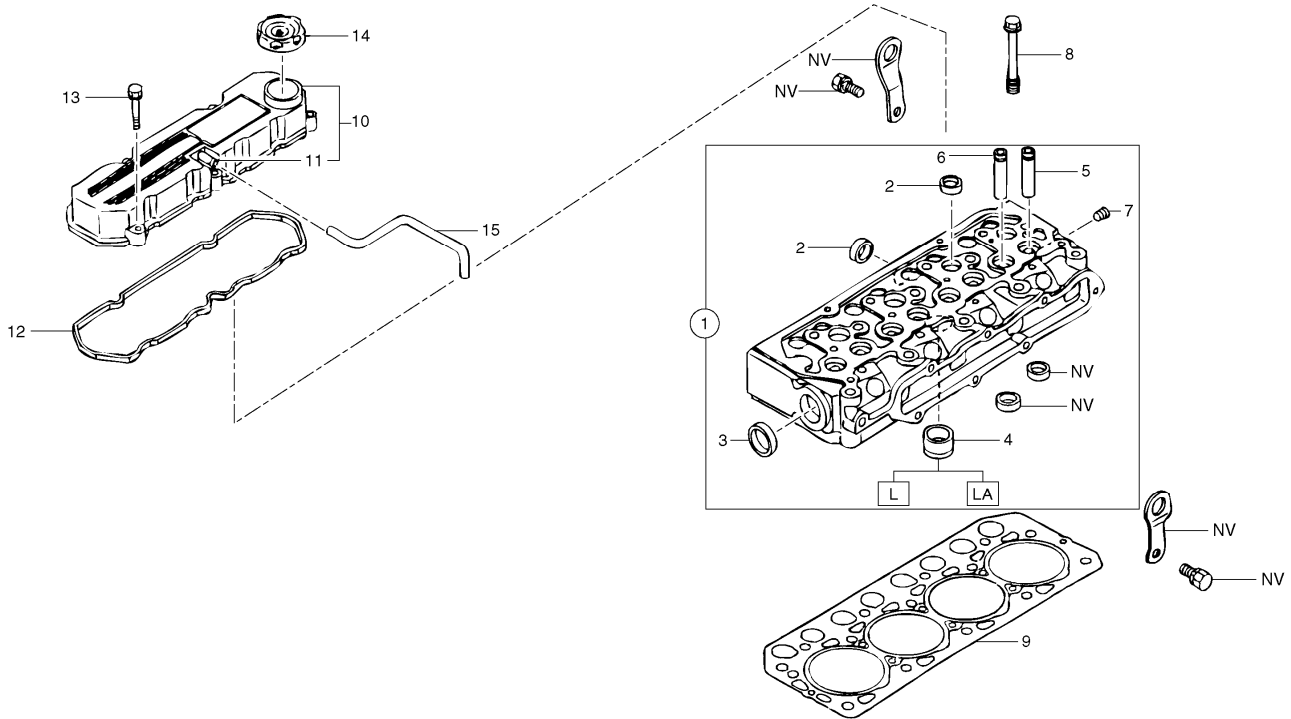

Date: 2013/12/1	Image id: 211Y3	Catalogue: 10007	Model: EC35
Brand: Volvo	Serial: 28310151-283999 99	Group/Section: 211/100	Title: Cylinder head

Q1-Q5	Option	Option description	
Q1 283.10151 283.18462			