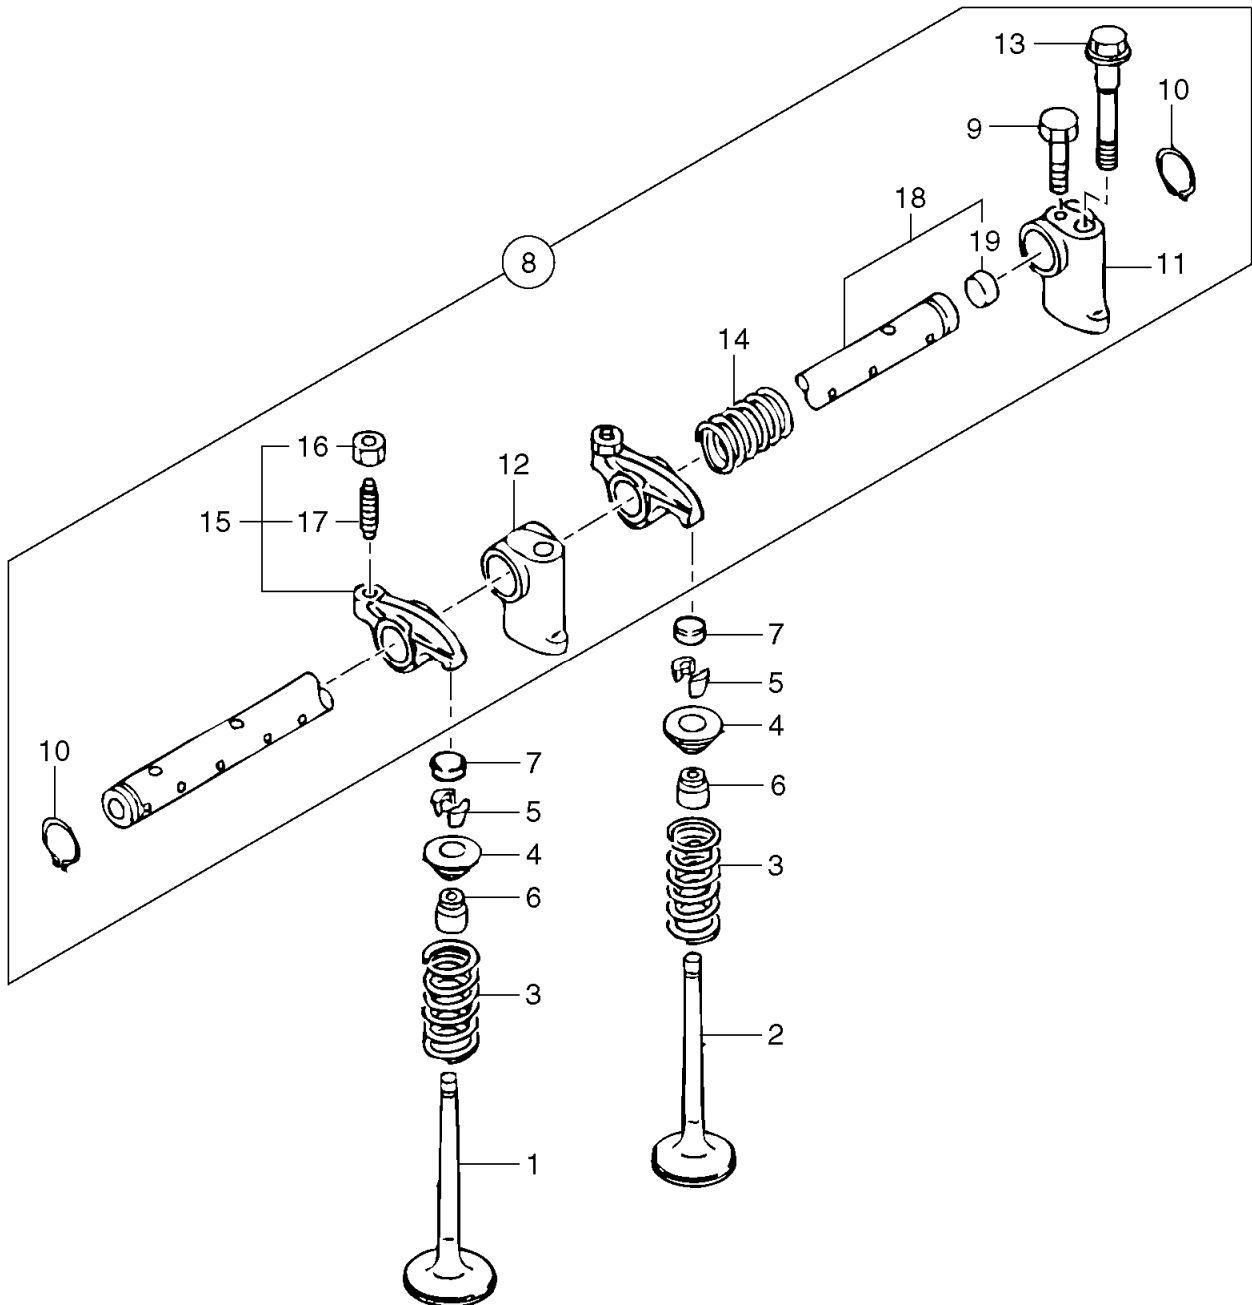

Date: 2013/11/28	Image id: 2125Y1	Catalogue: 10005	Model: EC25
Brand: Volvo	Serial: 10151-99999	Group/Section: 212/500	Title: Flywheel housing

Q1-Q5	Option	Option description	
Q1 281.10151			

Pos	Part	Q1	Q2	Q3	Q4	Q5	PS	Kit	Description	Option(s)	Remark
1	PJ7415460	1							Flange		
2	PJ7415461	1							Sealing		
3	PJ7415457	1							Sealing ring		
4	PJ4380043	5					SS		Screw		HM8X20
5	PJ7410039	1							Plug		
6	PJ7417818	13							Screw		
7	PJ7410110	2							Screw		
8	PJ7410218	2							Centraliser		
9	PJ7415459	1							Plate		
10	PJ7410320	1							Flywheel housing		
11	PJ7417536	1							Plug		

Date: 2013/11/28	Image id: 214Y1	Catalogue: 10005	Model: EC25
Brand: Volvo	Serial: 10151-99999	Group/Section: 214/100	Title: Rocker arm shaft

Q1-Q5	Option	Option description	
Q1 281.10151			

Pos	Part	Q1	Q2	Q3	Q4	Q5	PS	Kit	Description	Option(s)	Remark
1	PJ7415450	3							Exhaust Valve		
2	PJ7415452	3							Inlet valve		

Date: 2013/11/28	Image id: 215BY1	Catalogue: 10005	Model: EC25
Brand: Volvo	Serial: 10151-99999	Group/Section: 215/400	Title: Camshaft

Q1-Q5	Option	Option description	
Q1 281.10151			

Pos	Part	Q1	Q2	Q3	Q4	Q5	PS	Kit	Description	Option(s)	Remark
1	PJ7415441	1							Plate		
2	PJ7416429	2							Attachment kit		
3	PJ7410132	1							Key		
4	PJ7410181	6							Tappet		
5	PJ7415455	6							Rod		
6	PJ7410085	1							Ball bearing		