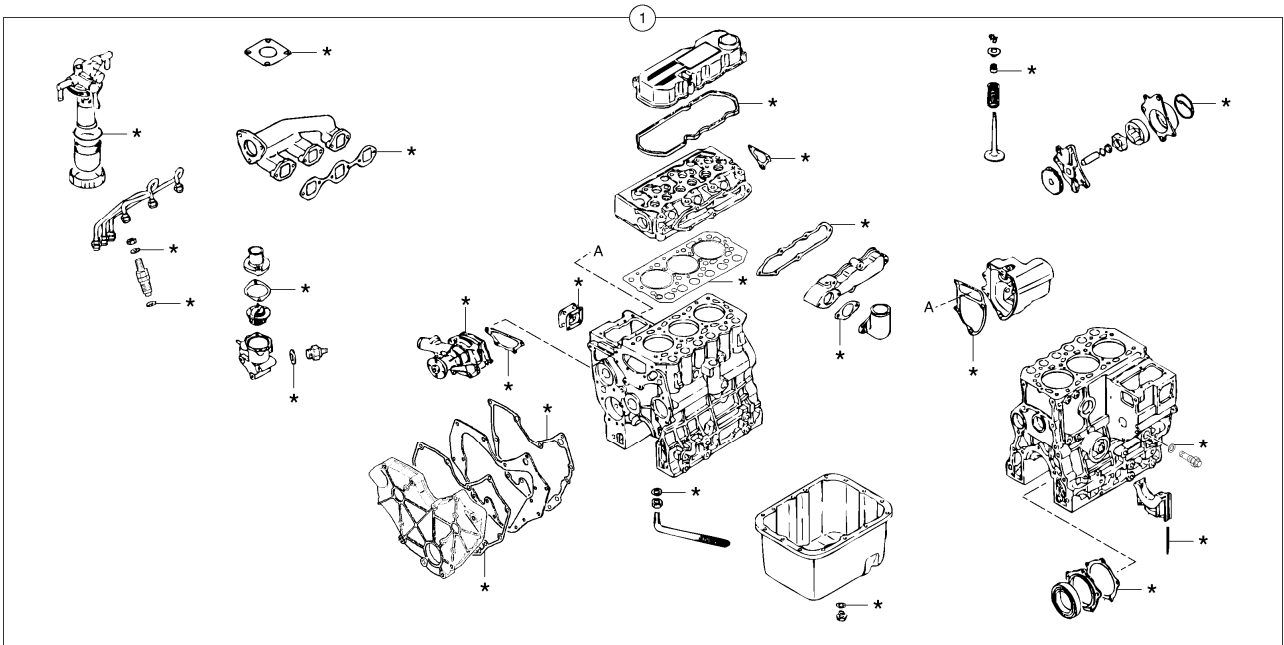

Date: 2013/11/28	Image id: 210PY1	Catalogue: 10005	Model: EC25
Brand: Volvo	Serial: 10151-99999	Group/Section: 210/300	Title: Repair kits for engine

Q1-Q5	Option	Option description	
Q1 281.10151			

Pos	Part	Q1	Q2	Q3	Q4	Q5	PS	Kit	Description	Option(s)	Remark
1	PJ7415538	1							Sealing Kit