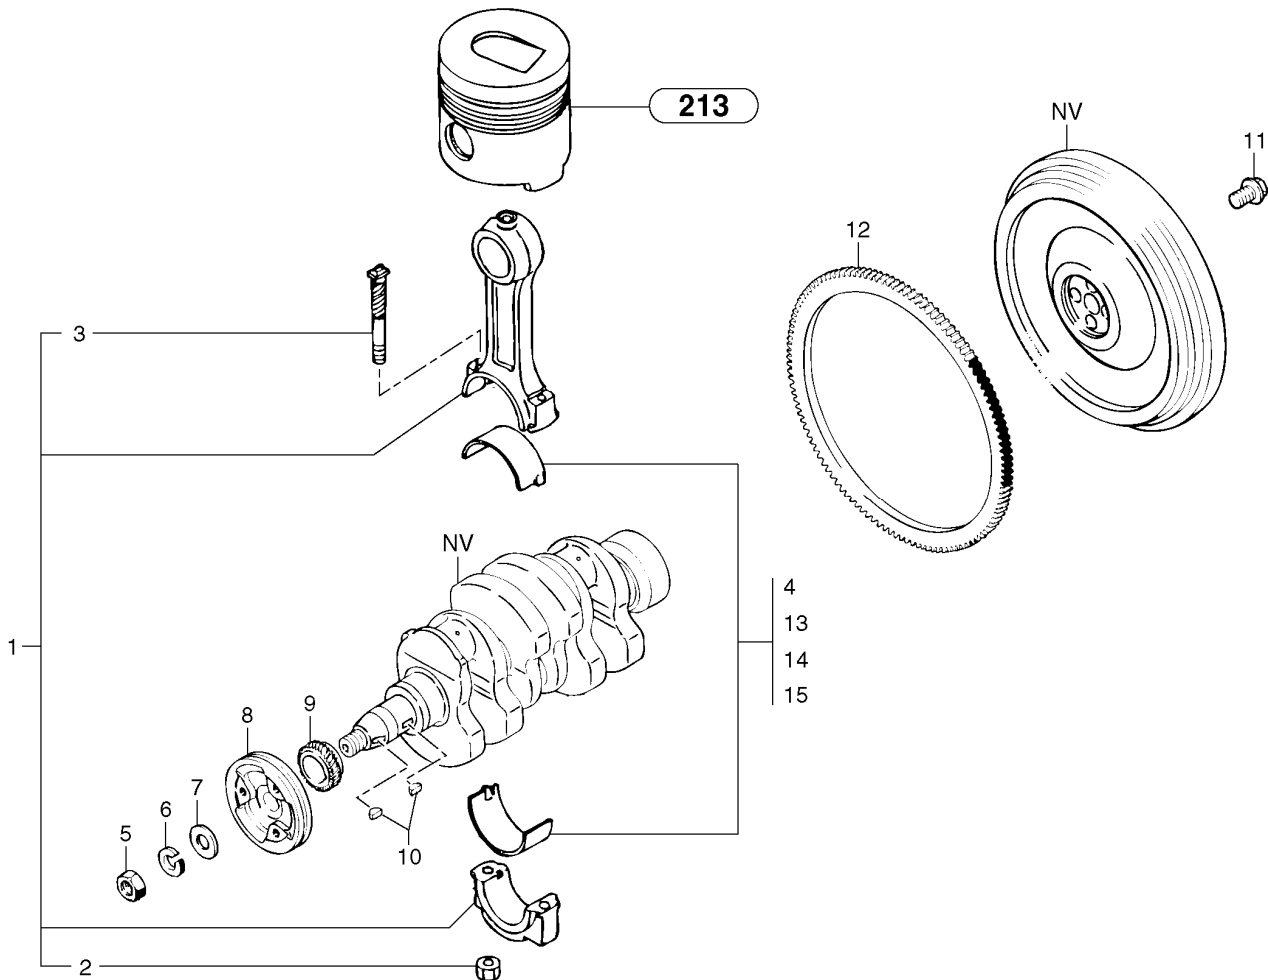

Date: 2013/11/28	Image id: 215BY1	Catalogue: 10005	Model: EC25
Brand: Volvo	Serial: 10151-99999	Group/Section: 215/400	Title: Camshaft

Q1-Q5	Option	Option description	
Q1 281.10151			

Pos	Part	Q1	Q2	Q3	Q4	Q5	PS	Kit	Description	Option(s)	Remark
1	PJ7415441	1							Plate		
2	PJ7416429	2							Attachment kit		
3	PJ7410132	1							Key		
4	PJ7410181	6							Tappet		
5	PJ7415455	6							Rod		
6	PJ7410085	1							Ball bearing		

7	PJ7410042	1							Washer		
8	PJ7410131	1							Key		
9	PJ7416429	1							Attachment kit		

Date: 2013/11/28	Image id: 216Y1	Catalogue: 10005	Model: EC25
Brand: Volvo	Serial: 10151-99999	Group/Section: 216/100	Title: Connecting rods