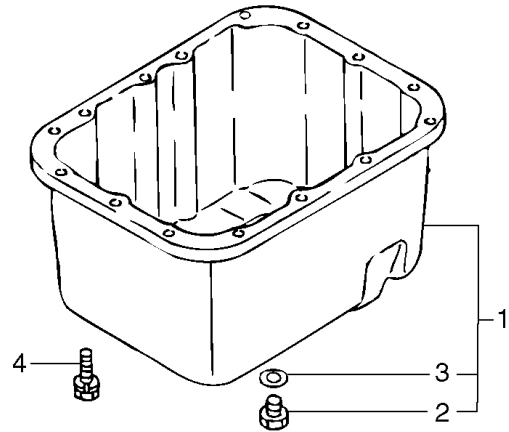

Date: 2013/11/28	Image id: 217Y1	Catalogue: 10005	Model: EC25
Brand: Volvo	Serial: 10151-99999	Group/Section: 217/100	Title: Lubrication oil sump

Q1-Q5	Option	Option description	
Q1 281.10151			

Pos	Part	Q1	Q2	Q3	Q4	Q5	PS	Kit	Description	Option(s)	Remark
1	PJ7415524	1							Oil pan		
2	PJ7415334	1							•Plug		
3	VOE11715848	1							•Sealing		(PJ7415335)
4	PJ7416429	15							Attachment kit