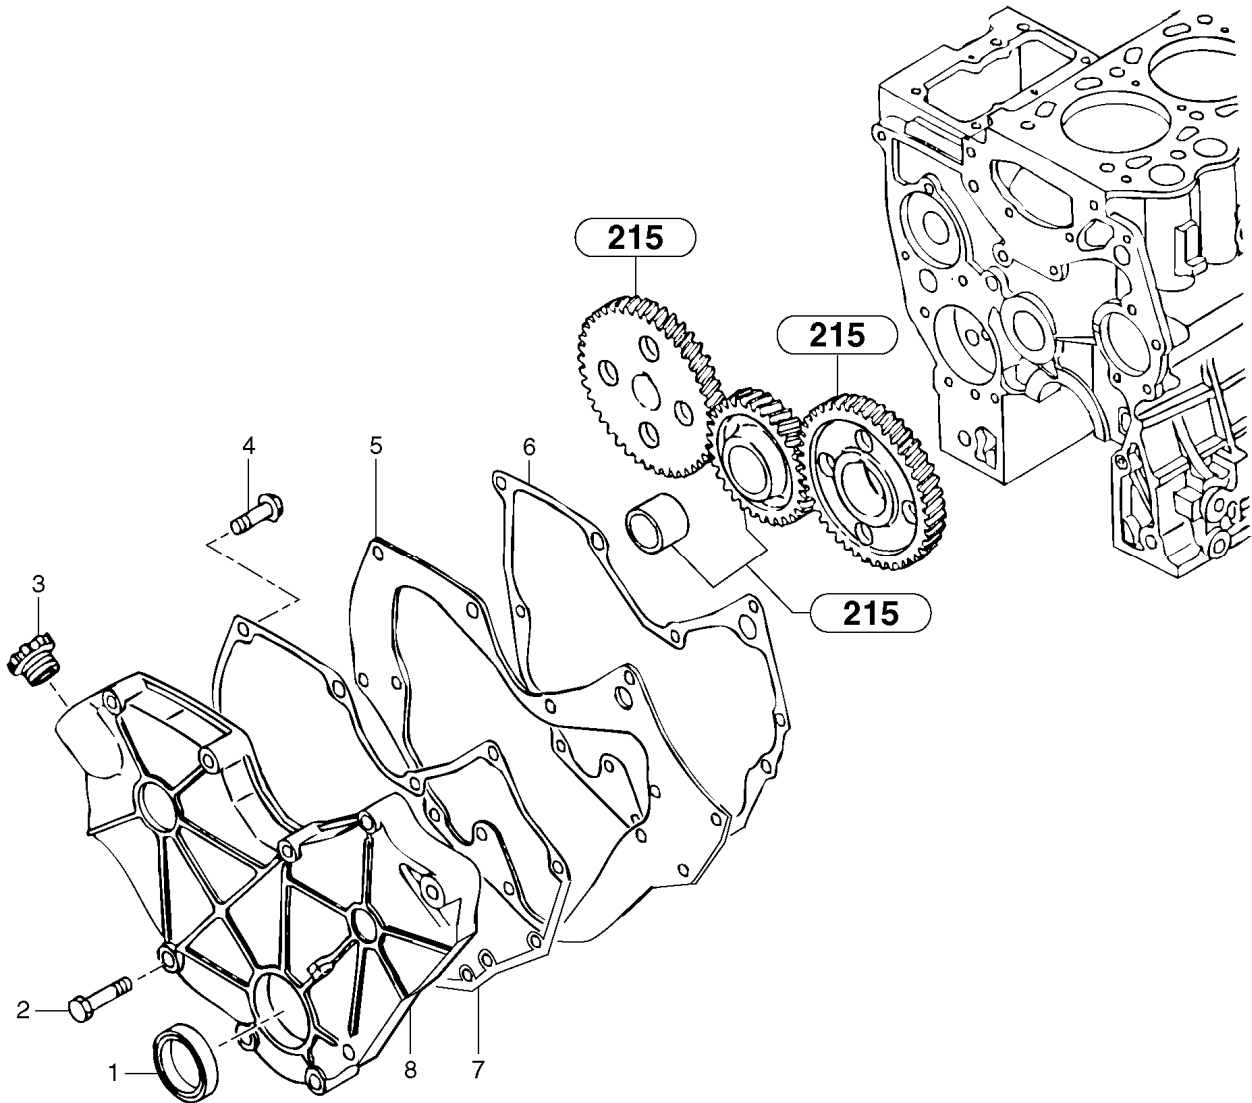

Date: 2013/11/28	Image id: 214Y1	Catalogue: 10005	Model: EC25
Brand: Volvo	Serial: 10151-99999	Group/Section: 214/100	Title: Rocker arm shaft

Q1-Q5	Option	Option description	
Q1 281.10151			

Pos	Part	Q1	Q2	Q3	Q4	Q5	PS	Kit	Description	Option(s)	Remark
1	PJ7415450	3							Exhaust Valve		
2	PJ7415452	3							Inlet valve		

3	PJ7417813	6							Spring		
4	PJ7410655	6							Washer		
5	PJ7410056	12							Stop		
6	PJ7414430	6							Seal		
7	PJ7414924	6							Cap		
8	PJ7417815	1							Rocker Arm Shaft		
9	PJ7415318	1							•Screw		
10	PJ7410135	2							•Snap Ring		
11	PJ7416725	1					NS		•Support		
12	PJ7416726	2					NS		•Support		
13	PJ7415546	3							•Bolt		
14	PJ7415545	2							•Spring		
15	PJ7417814	6							•Rocker Arm		
16	PJ7415320	6							••Nut		
17	PJ7415541	6							••Screw with pin		
18	PJ7416727	1							•Rocker Arm Shaft		
19	PJ7415331	2							••Plug		

Date: 2013/11/28	Image id: 215Y1	Catalogue: 10005	Model: EC25
Brand: Volvo	Serial: 10151-99999	Group/Section: 215/100	Title: Timing gear casing

Q1-Q5	Option	Option description	
Q1 281.10151			

Pos	Part	Q1	Q2	Q3	Q4	Q5	PS	Kit	Description	Option(s)	Remark
1	PJ7410027	1							Seal		
2	PJ7411294	8							Attachment kit		
3	VOE11712227	REQ							Cap		(PJ7414925)
4	PJ7416429	7							Attachment kit		
5	PJ7416720	1							Plate		
6	PJ7415462	1							Sealing		

Date: 2013/11/28	Image id: 215BY1	Catalogue: 10005	Model: EC25
Brand: Volvo	Serial: 10151-99999	Group/Section: 215/400	Title: Camshaft

Q1-Q5	Option	Option description	
Q1 281.10151			

Pos	Part	Q1	Q2	Q3	Q4	Q5	PS	Kit	Description	Option(s)	Remark
1	PJ7415441	1							Plate		
2	PJ7416429	2							Attachment kit		
3	PJ7410132	1							Key		
4	PJ7410181	6							Tappet		
5	PJ7415455	6							Rod		
6	PJ7410085	1							Ball bearing		