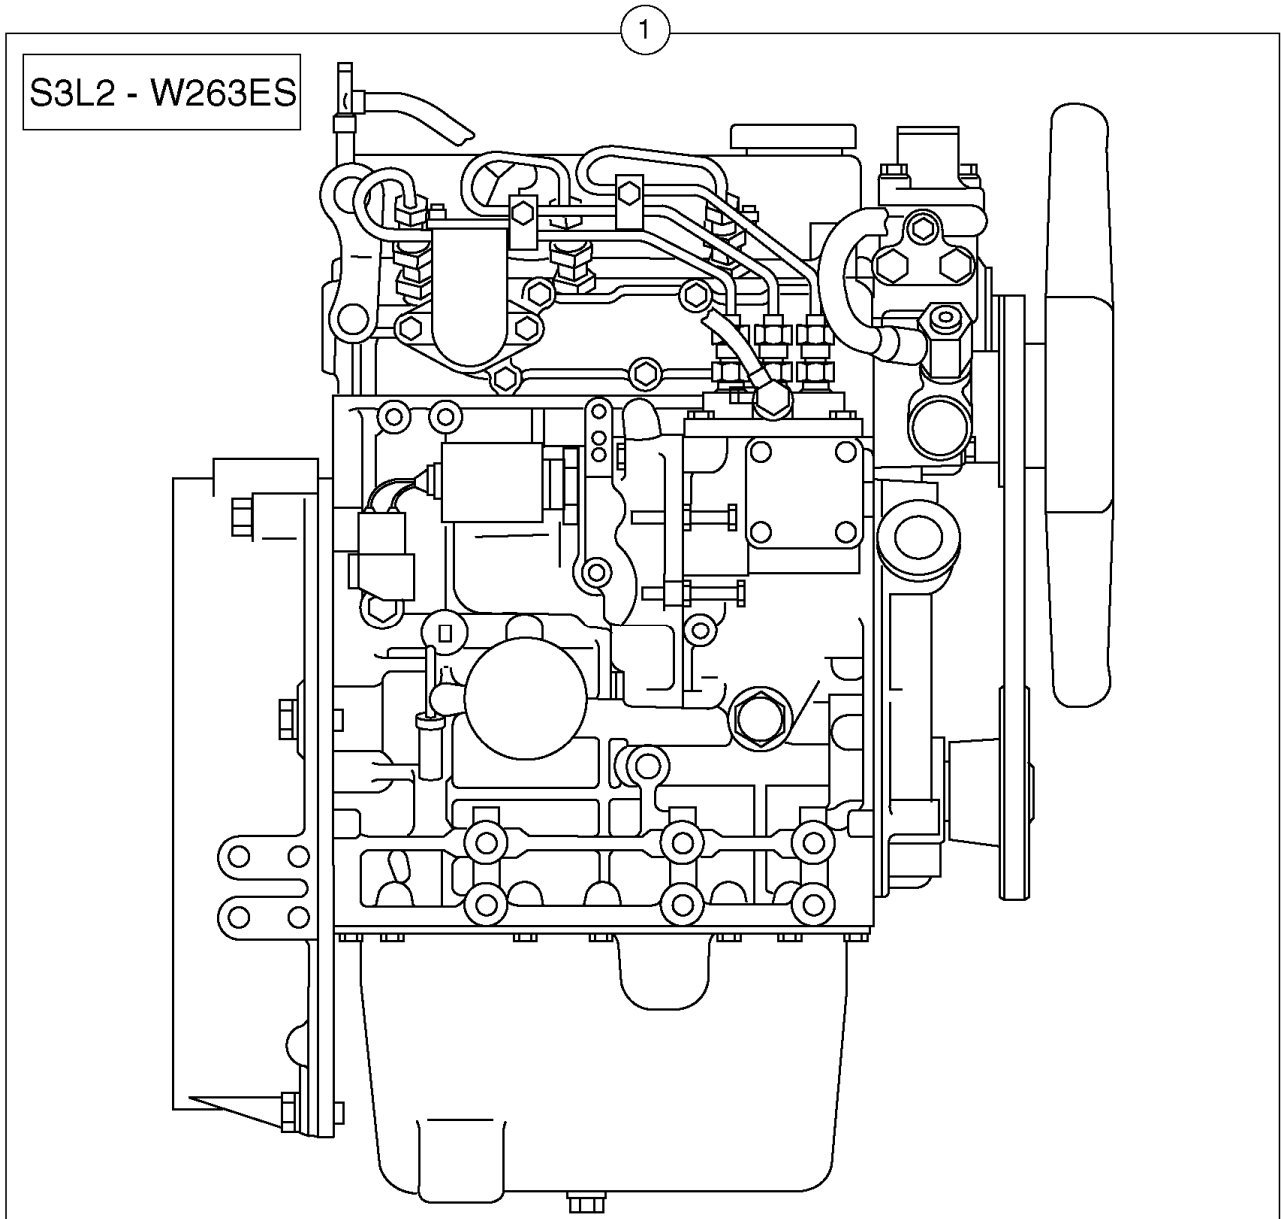

Date: 2013/11/28	Image id: 210Y1	Catalogue: 10005	Model: EC25
Brand: Volvo	Serial: 10151-99999	Group/Section: 210/100	Title: Engine S3L2-63ES

Q1-Q5	Option	Option description
Q1.		

Pos	Part	Q1	Q2	Q3	Q4	Q5	PS	Kit	Description	Option(s)	Remark
1	VOE11804244	1							Engine		S3L2-63ES

Date: 2013/11/28	Image id: 210NY1	Catalogue: 10005	Model: EC25
Brand: Volvo	Serial: 10151-99999	Group/Section: 210/200	Title: Engine S3L2-W263ES

Q1-Q5	Option	Option description	
Q1 .			

Pos	Part	Q1	Q2	Q3	Q4	Q5	PS	Kit	Description	Option(s)	Remark
1	VOE11806067	1							Engine		S3L2-W263ES

Date: 2013/11/28	Image id: 210PY1	Catalogue: 10005	Model: EC25
Brand: Volvo	Serial: 10151-99999	Group/Section: 210/300	Title: Repair kits for engine

Q1-Q5	Option	Option description	
Q1 281.10151			

Pos	Part	Q1	Q2	Q3	Q4	Q5	PS	Kit	Description	Option(s)	Remark
1	PJ7415538	1							Sealing Kit		

Date: 2013/11/28	Image id: 212Y1	Catalogue: 10005	Model: EC25
Brand: Volvo	Serial: 10151-99999	Group/Section: 212/100	Title: Cylinder block

Q1-Q5	Option	Option description	
Q1 281.10151			

Pos	Part	Q1	Q2	Q3	Q4	Q5	PS	Kit	Description	Option(s)	Remark
1	PJ7417806	2							Plug		
2	PJ7411338	1							Giude		
3	PJ7415347	3							Plug		
4	PJ7415346	1							Plug		
5	PJ7410691	1							Plug		
6	PJ7410403	4							Bushing		
7	PJ7410404	2							Bushing		
8	PJ7410405	1							Bushing		
9	PJ7410142	1							Plug		
10	PJ7410129	1							Centraliser		
11	PJ7410287	2							Centraliser		
12	PJ7415475	1							Shaft		
13	PJ7417809	4							Seal		
15	PJ7415322	2							Centraliser		
16	PJ7415332	1							Plug		
17	PJ7410143	1							Plug		
18	PJ7410089	4							Screw		