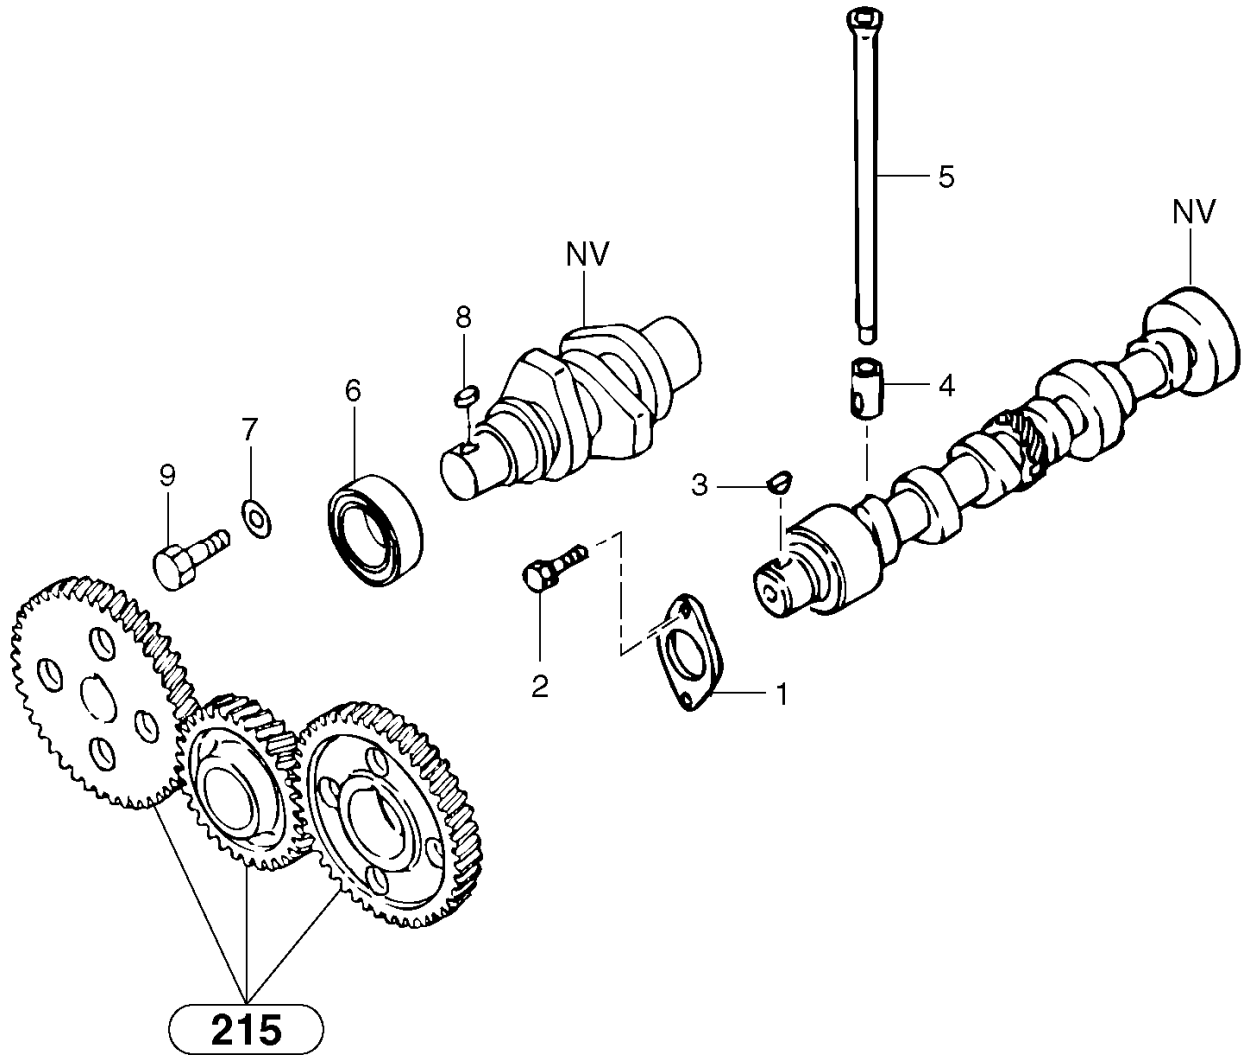

Date: 2013/11/28	Image id: 214Y1	Catalogue: 10005	Model: EC25
Brand: Volvo	Serial: 10151-99999	Group/Section: 214/100	Title: Rocker arm shaft

Q1-Q5	Option	Option description	
Q1 281.10151			

Pos	Part	Q1	Q2	Q3	Q4	Q5	PS	Kit	Description	Option(s)	Remark
1	PJ7415450	3							Exhaust Valve		
2	PJ7415452	3							Inlet valve		

Date: 2013/11/28	Image id: 215Y1	Catalogue: 10005	Model: EC25
Brand: Volvo	Serial: 10151-99999	Group/Section: 215/100	Title: Timing gear casing

Q1-Q5	Option	Option description	
Q1 281.10151			

Pos	Part	Q1	Q2	Q3	Q4	Q5	PS	Kit	Description	Option(s)	Remark
1	PJ7410027	1							Seal		
2	PJ7411294	8							Attachment kit		
3	VOE11712227	REQ							Cap		(PJ7414925)
4	PJ7416429	7							Attachment kit		
5	PJ7416720	1							Plate		
6	PJ7415462	1							Sealing		

Date: 2013/11/28	Image id: 215BY1	Catalogue: 10005	Model: EC25
Brand: Volvo	Serial: 10151-99999	Group/Section: 215/400	Title: Camshaft

Q1-Q5	Option	Option description	
Q1 281.10151			

Pos	Part	Q1	Q2	Q3	Q4	Q5	PS	Kit	Description	Option(s)	Remark
1	PJ7415441	1							Plate		
2	PJ7416429	2							Attachment kit		
3	PJ7410132	1							Key		
4	PJ7410181	6							Tappet		
5	PJ7415455	6							Rod		
6	PJ7410085	1							Ball bearing		