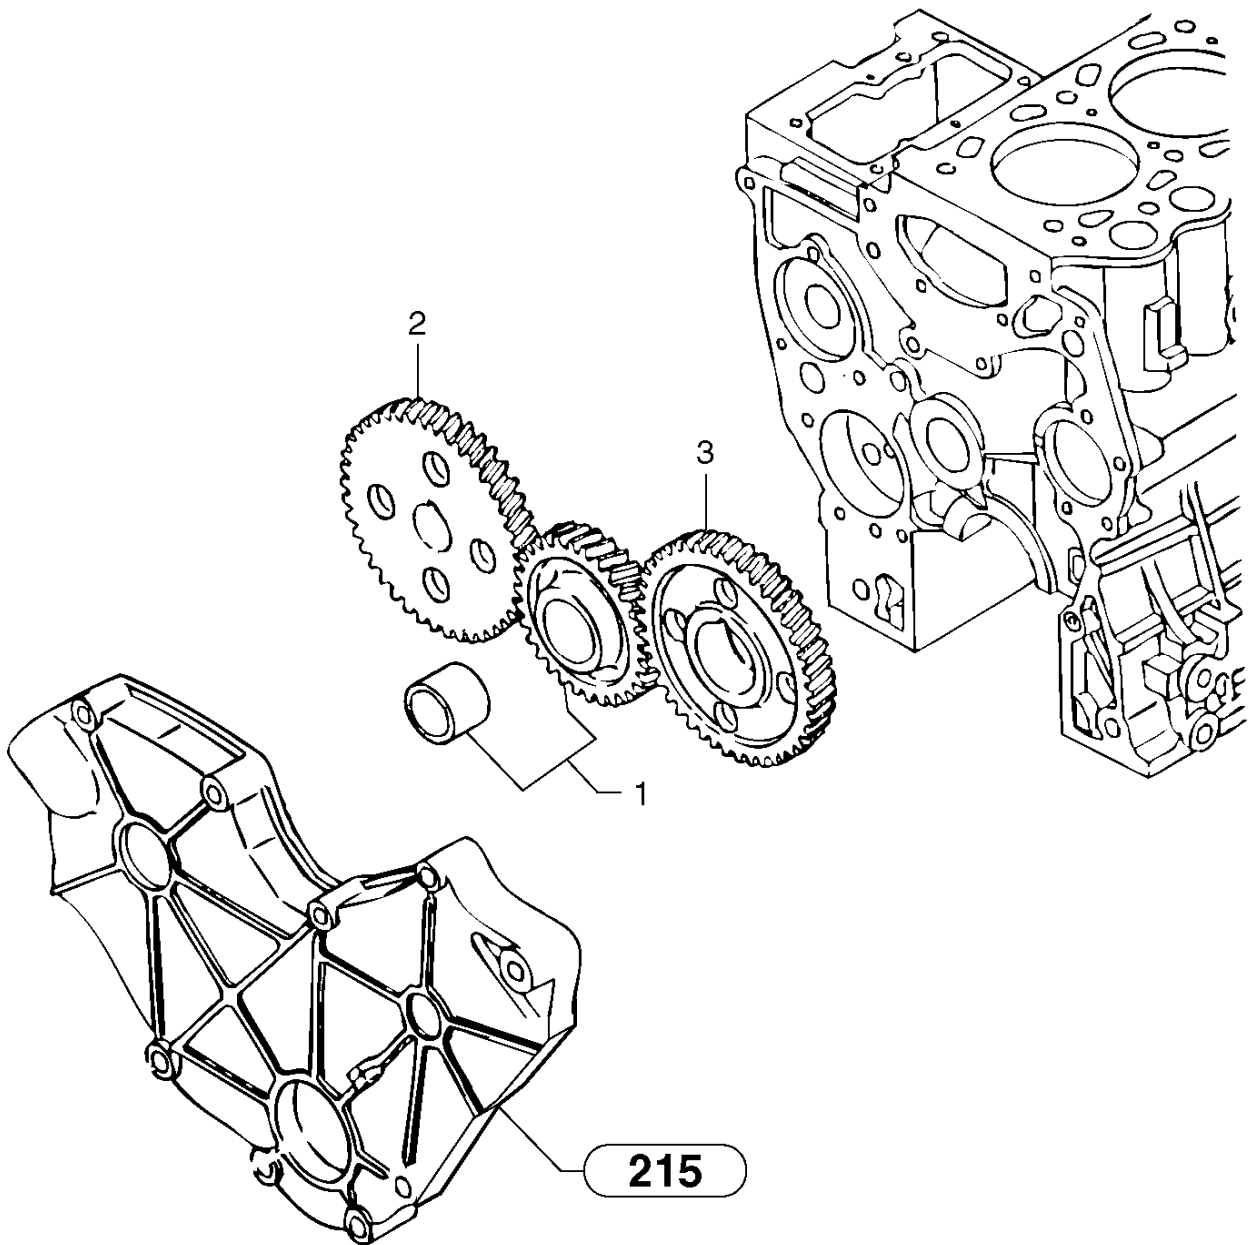

Date: 2013/11/28	Image id: 215AY1	Catalogue: 10005	Model: EC25
Brand: Volvo	Serial: 10151-99999	Group/Section: 215/300	Title: Timing gears

Q1-Q5	Option	Option description	
Q1	281.10151		

Pos	Part	Q1	Q2	Q3	Q4	Q5	PS	Kit	Description	Option(s)	Remark