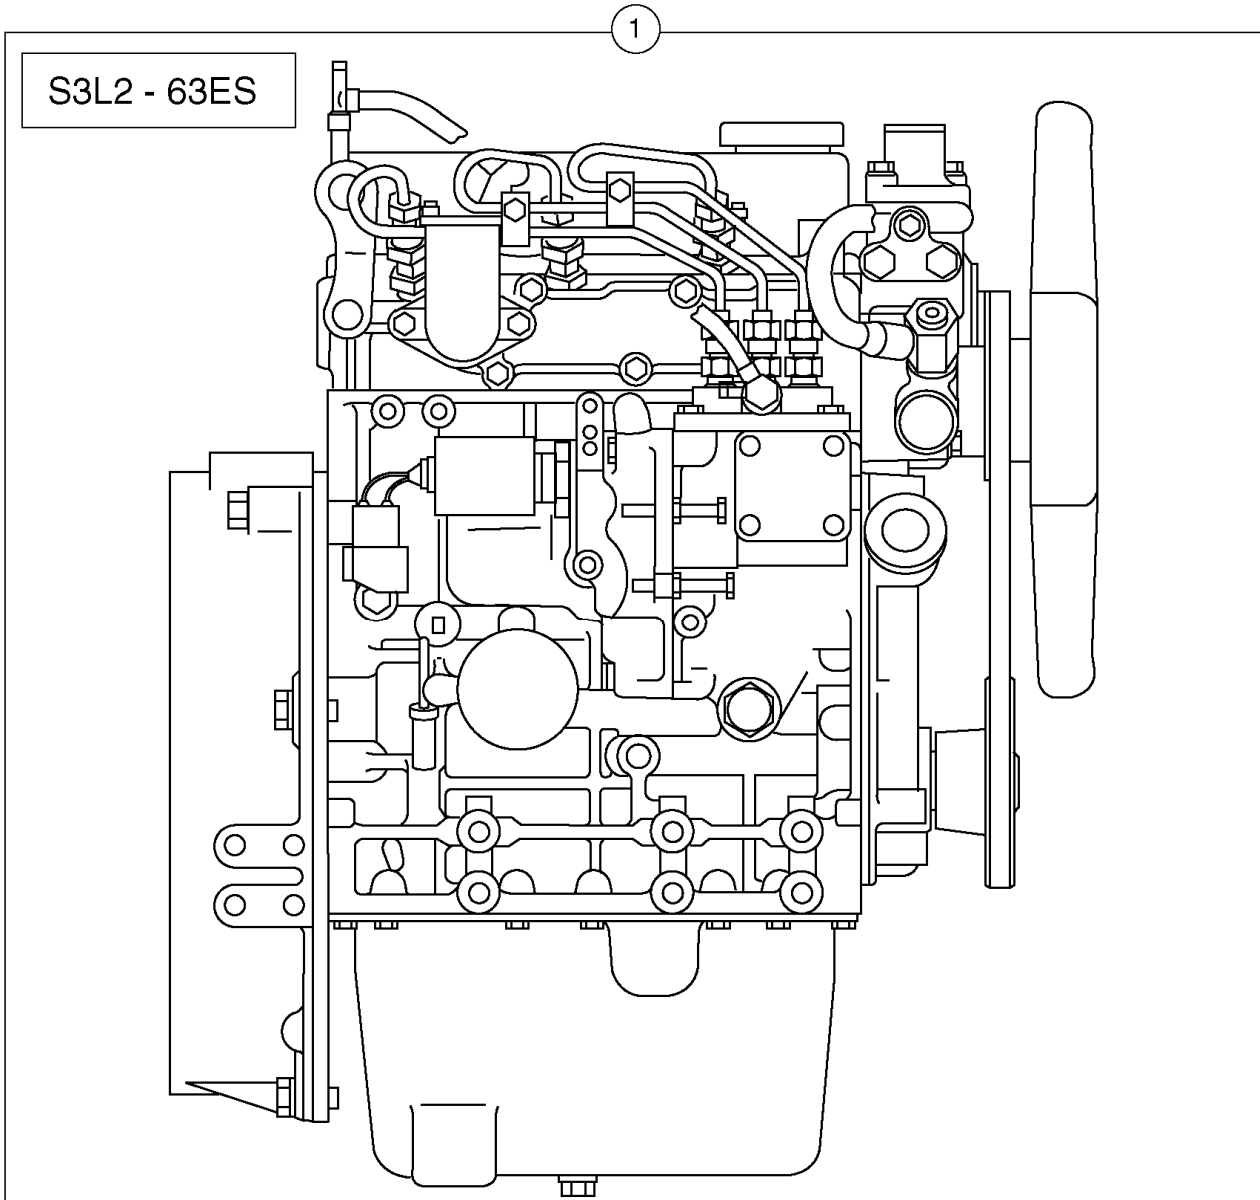

Date: 2013/11/28	Image id: 210Y1	Catalogue: 10005	Model: EC25
Brand: Volvo	Serial: 10151-99999	Group/Section: 210/100	Title: Engine S3L2-63ES

Q1-Q5	Option	Option description
Q1.		

Pos	Part	Q1	Q2	Q3	Q4	Q5	PS	Kit	Description	Option(s)	Remark
1	VOE11804244	1							Engine		S3L2-63ES

Date: 2013/11/28	Image id: 210NY1	Catalogue: 10005	Model: EC25
Brand: Volvo	Serial: 10151-99999	Group/Section: 210/200	Title: Engine S3L2-W263ES

Q1-Q5	Option	Option description	
Q1 .			

Pos	Part	Q1	Q2	Q3	Q4	Q5	PS	Kit	Description	Option(s)	Remark
1	VOE11806067	1							Engine		S3L2-W263ES

Date: 2013/11/28	Image id: 210PY1	Catalogue: 10005	Model: EC25
Brand: Volvo	Serial: 10151-99999	Group/Section: 210/300	Title: Repair kits for engine

Q1-Q5	Option	Option description	
Q1 281.10151			

Pos	Part	Q1	Q2	Q3	Q4	Q5	PS	Kit	Description	Option(s)	Remark
1	PJ7415538	1							Sealing Kit		

Date: 2013/11/28	Image id: 212Y1	Catalogue: 10005	Model: EC25
Brand: Volvo	Serial: 10151-99999	Group/Section: 212/100	Title: Cylinder block

Q1-Q5	Option	Option description	
Q1 281.10151			

Pos	Part	Q1	Q2	Q3	Q4	Q5	PS	Kit	Description	Option(s)	Remark
1	PJ7417806	2							Plug		
2	PJ7411338	1							Giude		
3	PJ7415347	3							Plug		
4	PJ7415346	1							Plug		
5	PJ7410691	1							Plug		
6	PJ7410403	4							Bushing		
7	PJ7410404	2							Bushing		
8	PJ7410405	1							Bushing		
9	PJ7410142	1							Plug		
10	PJ7410129	1							Centraliser		
11	PJ7410287	2							Centraliser		
12	PJ7415475	1							Shaft		
13	PJ7417809	4							Seal		
15	PJ7415322	2							Centraliser		
16	PJ7415332	1							Plug		
17	PJ7410143	1							Plug		
18	PJ7410089	4							Screw		