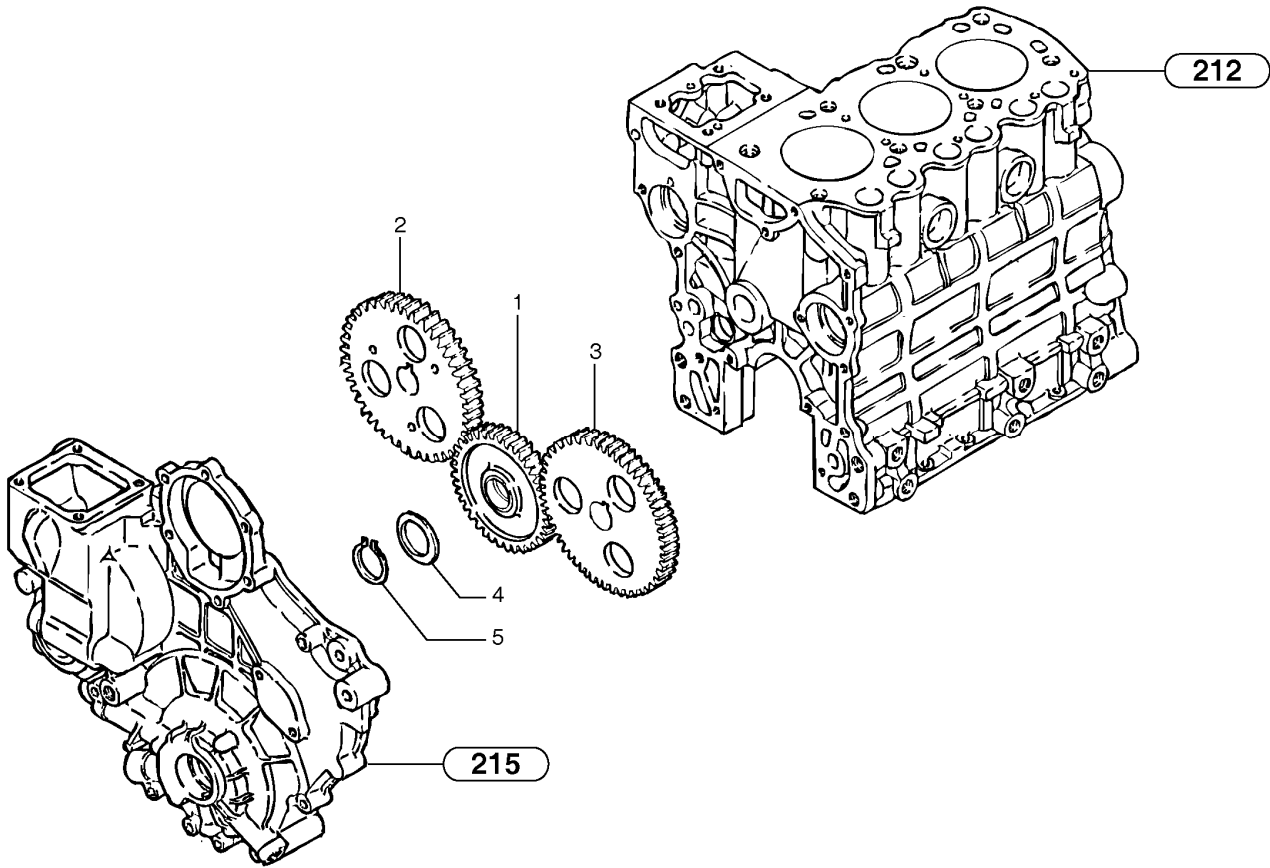

Date: 2013/11/27	Image id: 215AZ1	Catalogue: 10019	Model: EC20B XT
Brand: Volvo	Serial: 60151-80000	Group/Section: 215/300	Title: Timing gears

Q1-Q5	Option	Option description	
Q1 272.60151			
Q2 272.80151			

Pos	Part	Q1	Q2	Q3	Q4	Q5	PS	Kit	Description	Option(s)	Remark
1	PJ7418429	1	1						Gear		
2	PJ7418430	1	1						Gear		
3	PJ7418428	1	1						Gear		
4	PJ7415183	1	1						Washer		
5	PJ7415178	1	1						Snap Ring