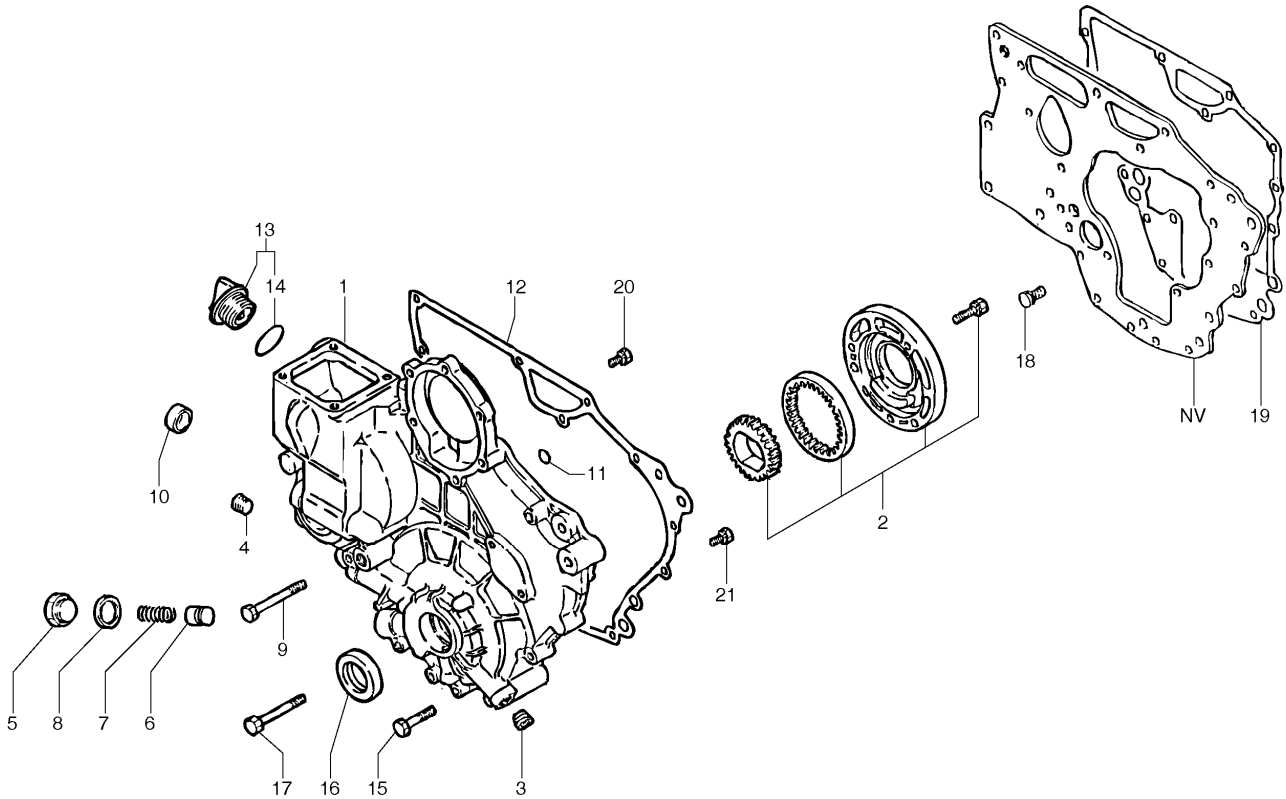

Date: 2013/11/27	Image id: 215Z1	Catalogue: 10019	Model: EC20B XT
Brand: Volvo	Serial: 60151-80000	Group/Section: 215/100	Title: Timing gear casing

Q1-Q5	Option	Option description	
Q1 272.60151			
Q2 272.80151			

Pos	Part	Q1	Q2	Q3	Q4	Q5	PS	Kit	Description	Option(s)	Remark
1	PJ7415741	1	1						Oil Pan		
2		1	1						•Oil pump		See ref 221/100
3	PJ7410408	1	1						•Plug		
4	PJ7410691	1	1						•Plug		
5	PJ7410579	1	1						•Plug		
6	PJ7410047	1	1						•Plunger		
7	PJ7410659	1	1						•Spring		
8	PJ11715851	1	1						•Seal		
9	PJ7410594	1	1						Screw		
10	PJ7410627	1	1						Plug		
11	PJ7410603	2	2						O-ring		
12	PJ7418368	1	1						Seal		
13	VOE11716698	1	1						Oil Filler Cap		(PJ7410610)