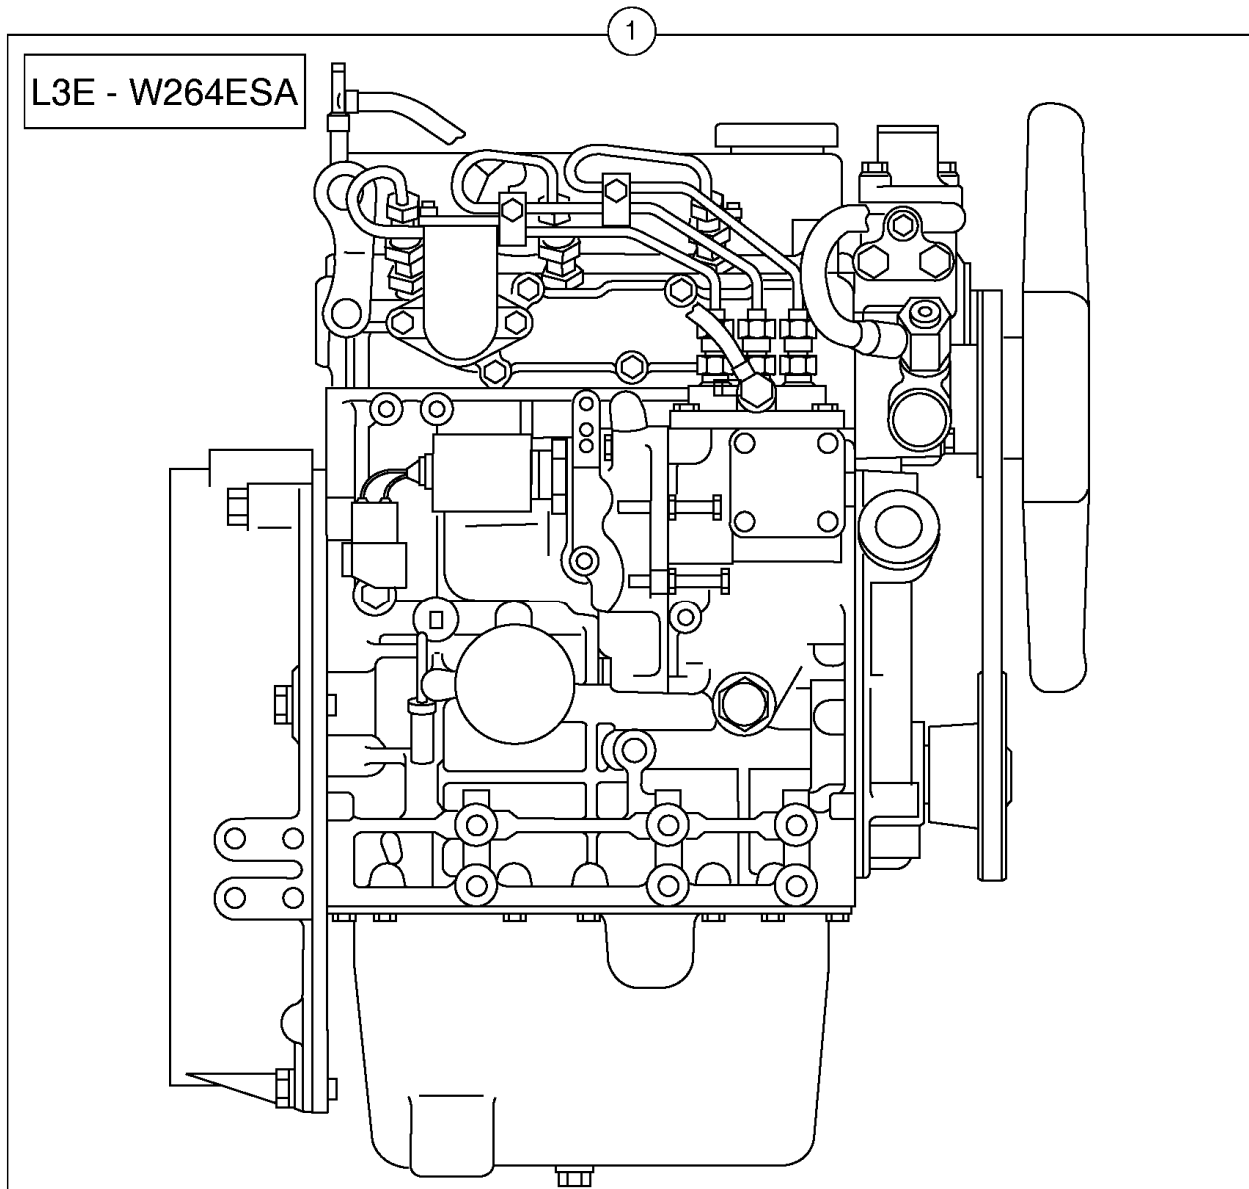

Date: 2013/11/27	Image id: 210Z1	Catalogue: 10019	Model: EC20B XT
Brand: Volvo	Serial: 60151-80000	Group/Section: 210/100	Title: Equipped engine L3E2-64ESA

Q1-Q5	Option	Option description	
Q1.			
Q2.			

Pos	Part	Q1	Q2	Q3	Q4	Q5	PS	Kit	Description	Option(s)	Remark
1	VOE11800860	1	1						Engine		L3E2-64ESA

Date: 2013/11/27	Image id: 210NZ1	Catalogue: 10019	Model: EC20B XT
Brand: Volvo	Serial: 60151-80000	Group/Section: 210/200	Title: Equipped engine L3E-W264ESA

Q1-Q5	Option	Option description	
Q1 .			
Q2 .			

Pos	Part	Q1	Q2	Q3	Q4	Q5	PS	Kit	Description	Option(s)	Remark
1	VOE11800862	1	1						Engine		L3E-W264ESA

Date: 2013/11/27	Image id: 210PZ1	Catalogue: 10019	Model: EC20B XT
Brand: Volvo	Serial: 60151-80000	Group/Section: 210/300	Title: Engine gasket kit