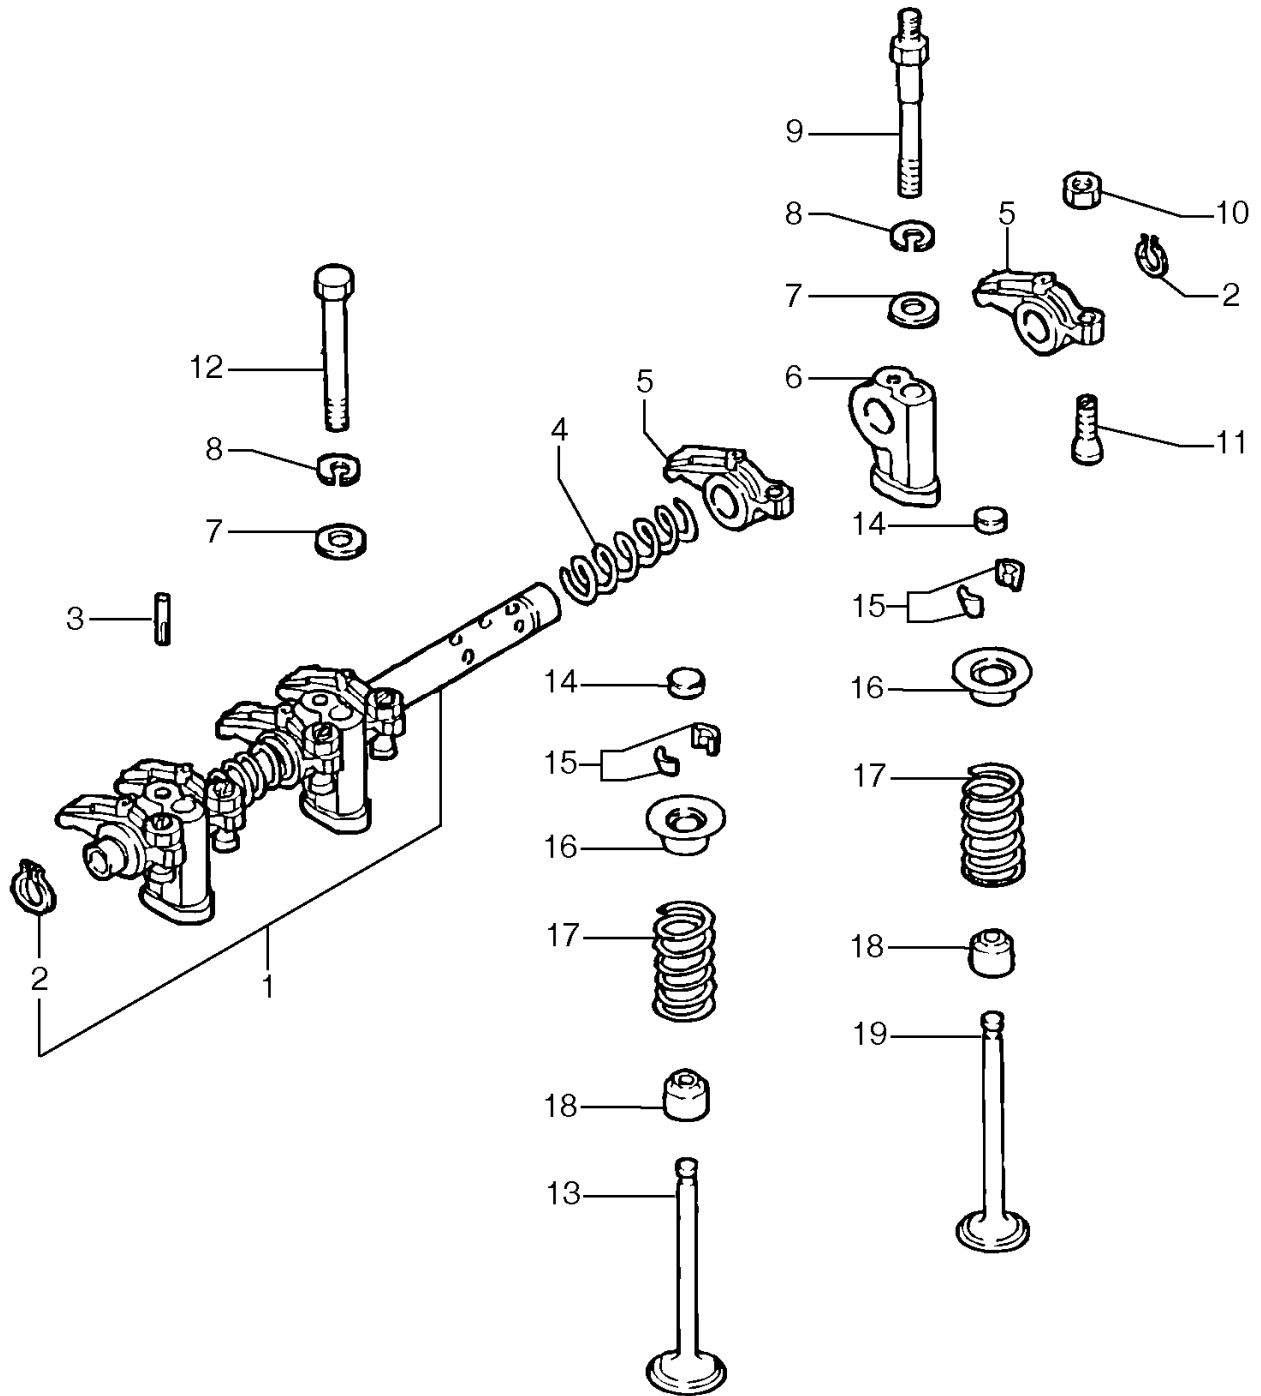

Date: 2013/11/27	Image id: 214Z1	Catalogue: 10019	Model: EC20B XT
Brand: Volvo	Serial: 60151-80000	Group/Section: 214/100	Title: Rocker arm shaft

Q1-Q5	Option	Option description	
Q1 272.60151			
Q2 272.80151			