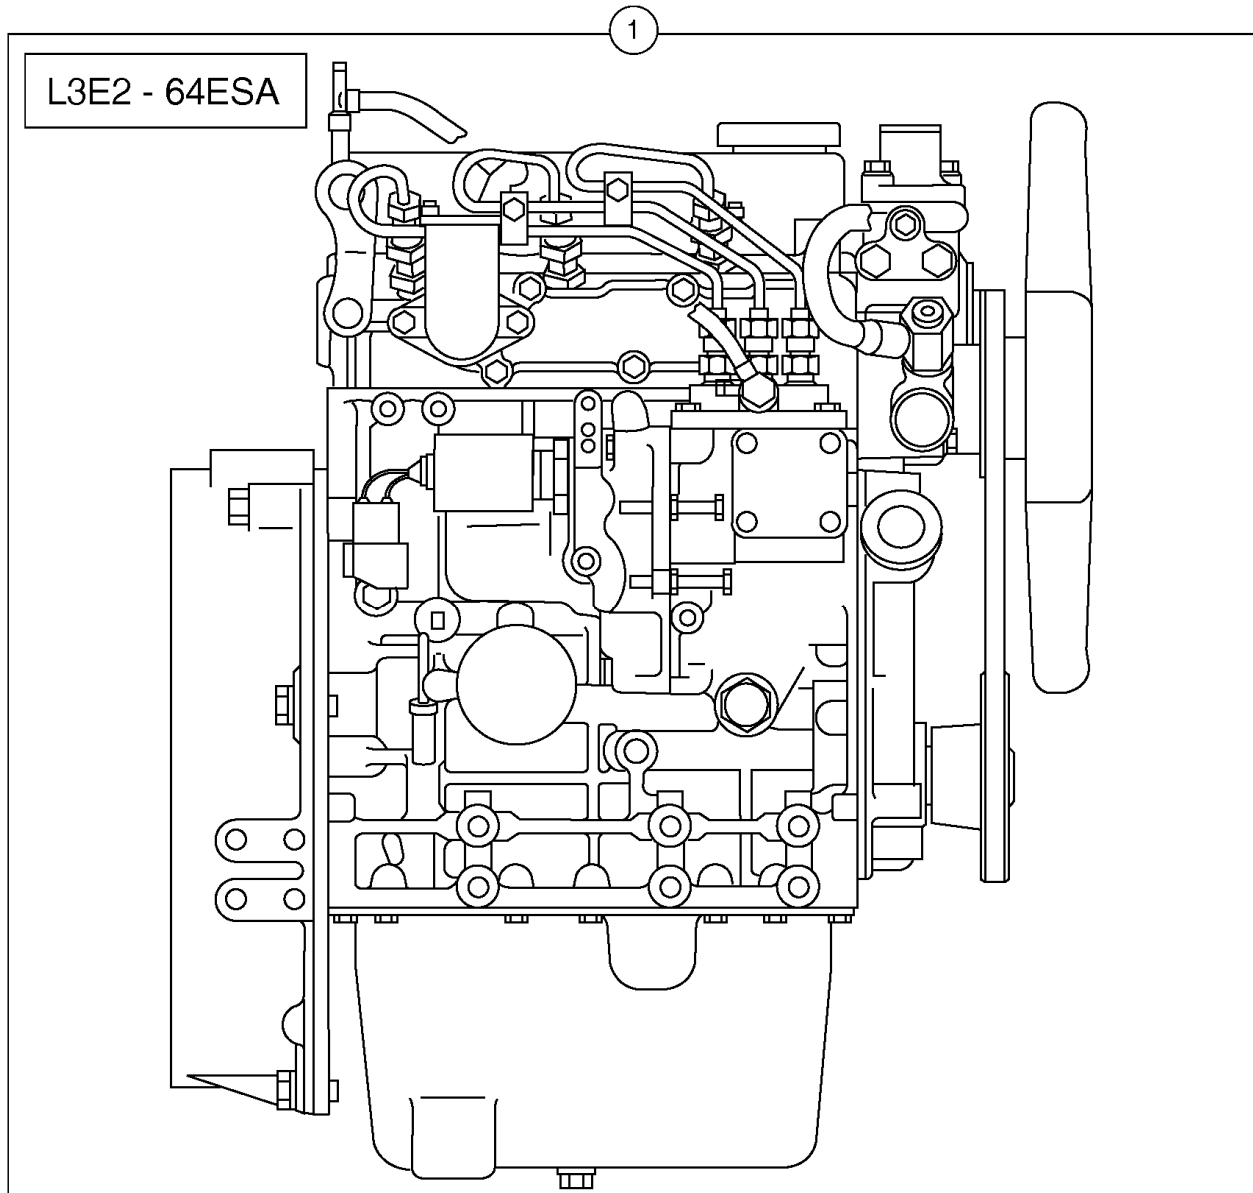

Date: 2013/11/27	Image id: 210Z1	Catalogue: 10019	Model: EC20B XT
Brand: Volvo	Serial: 60151-80000	Group/Section: 210/100	Title: Equipped engine L3E2-64ESA

Q1-Q5	Option	Option description	
Q1.			
Q2.			

Pos	Part	Q1	Q2	Q3	Q4	Q5	PS	Kit	Description	Option(s)	Remark
1	VOE11800860	1	1						Engine		L3E2-64ESA

Date: 2013/11/27	Image id: 210NZ1	Catalogue: 10019	Model: EC20B XT
Brand: Volvo	Serial: 60151-80000	Group/Section: 210/200	Title: Equipped engine L3E-W264ESA