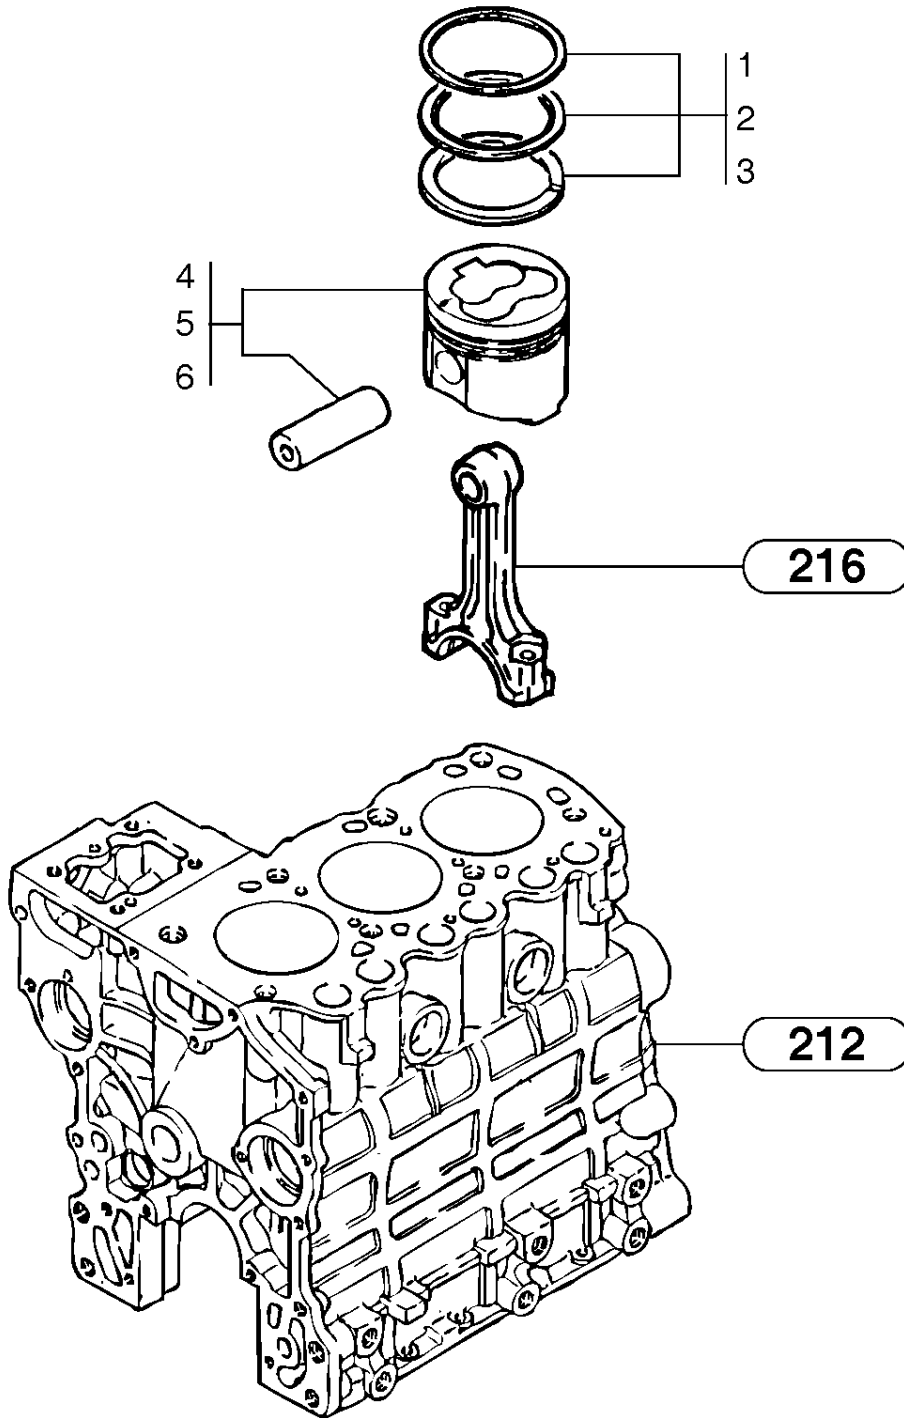

Date: 2013/11/27	Image id: 213Z1	Catalogue: 10019	Model: EC20B XT
Brand: Volvo	Serial: 60151-80000	Group/Section: 213/100	Title: Pistons

Q1-Q5	Option	Option description	
Q1 L3E2-64ESA