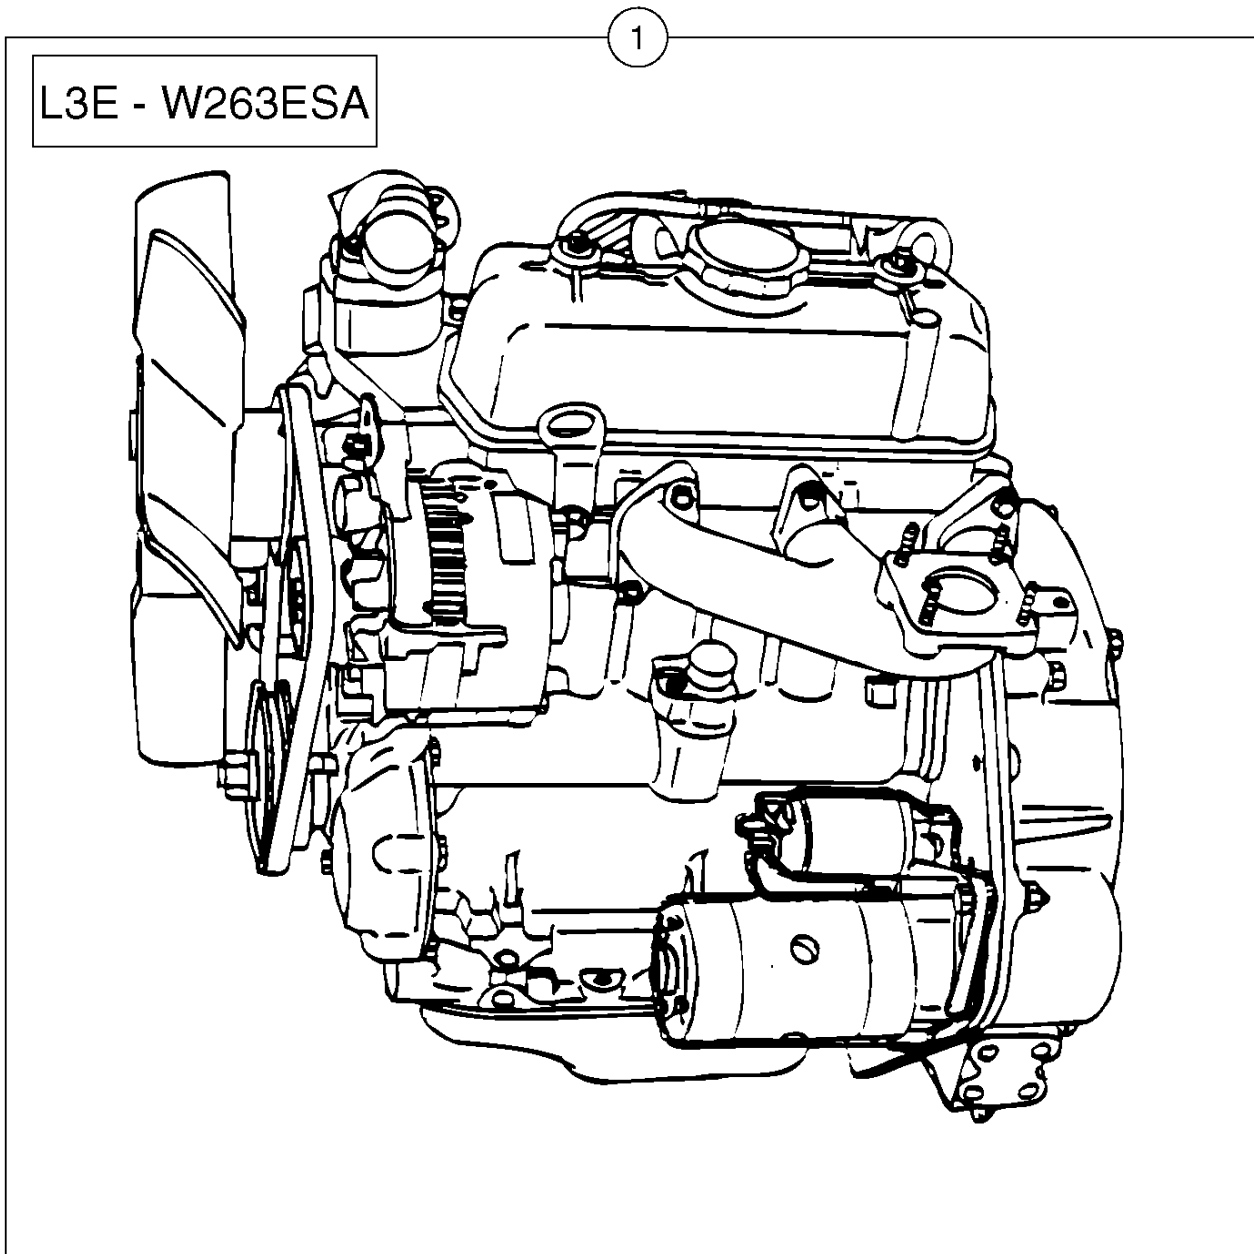

Date: 2013/11/26	Image id: 210NX1	Catalogue: 10004	Model: EC20 XT
Brand: Volvo	Serial: 10151-99999	Group/Section: 210/200	Title: Equipped engine (us) L3E-W263ESA

Q1-Q5	Option	Option description	
Q1.			
Q2 263.54109 US			

Pos	Part	Q1	Q2	Q3	Q4	Q5	PS	Kit	Description	Option(s)	Remark