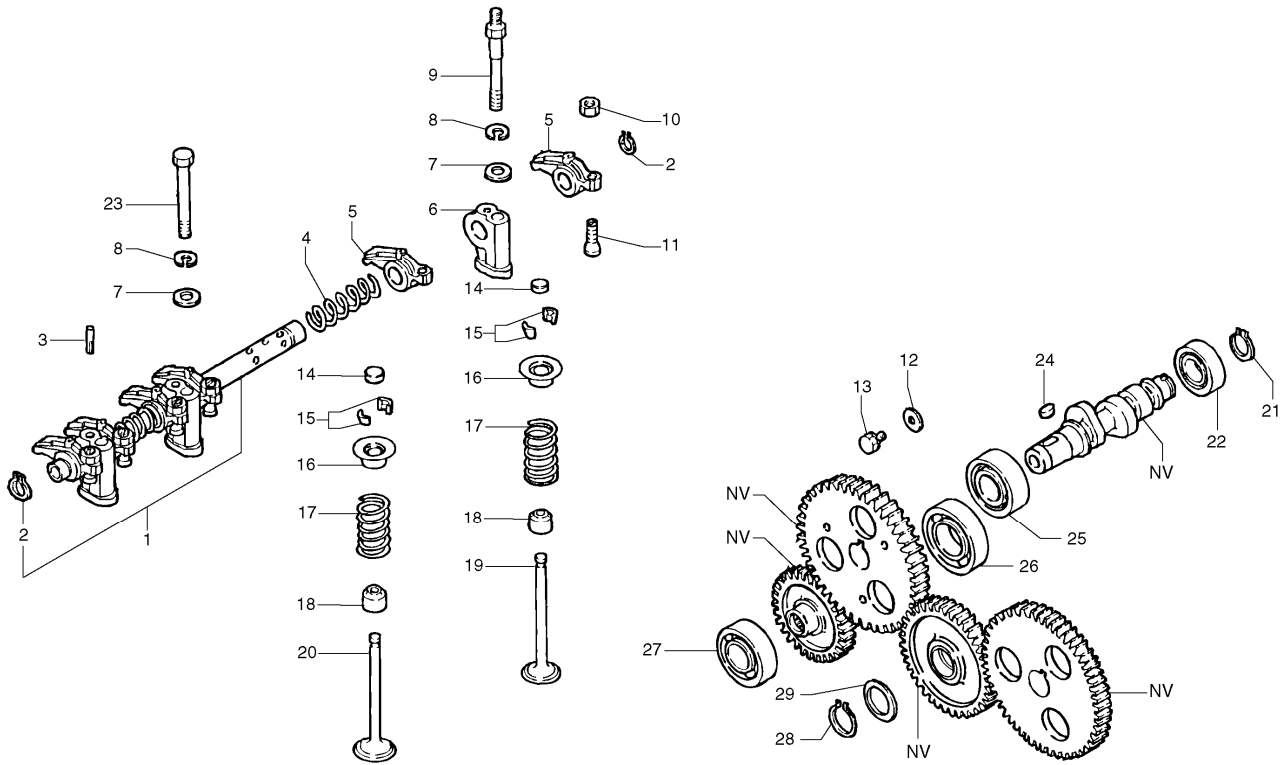

Date: 2013/11/26	Image id: 214X1	Catalogue: 10004	Model: EC20 XT
Brand: Volvo	Serial: 10151-99999	Group/Section: 214/100	Title: Timing gears

Q1-Q5	Option	Option description	
Q1 263.10151			
Q2 263.10151			