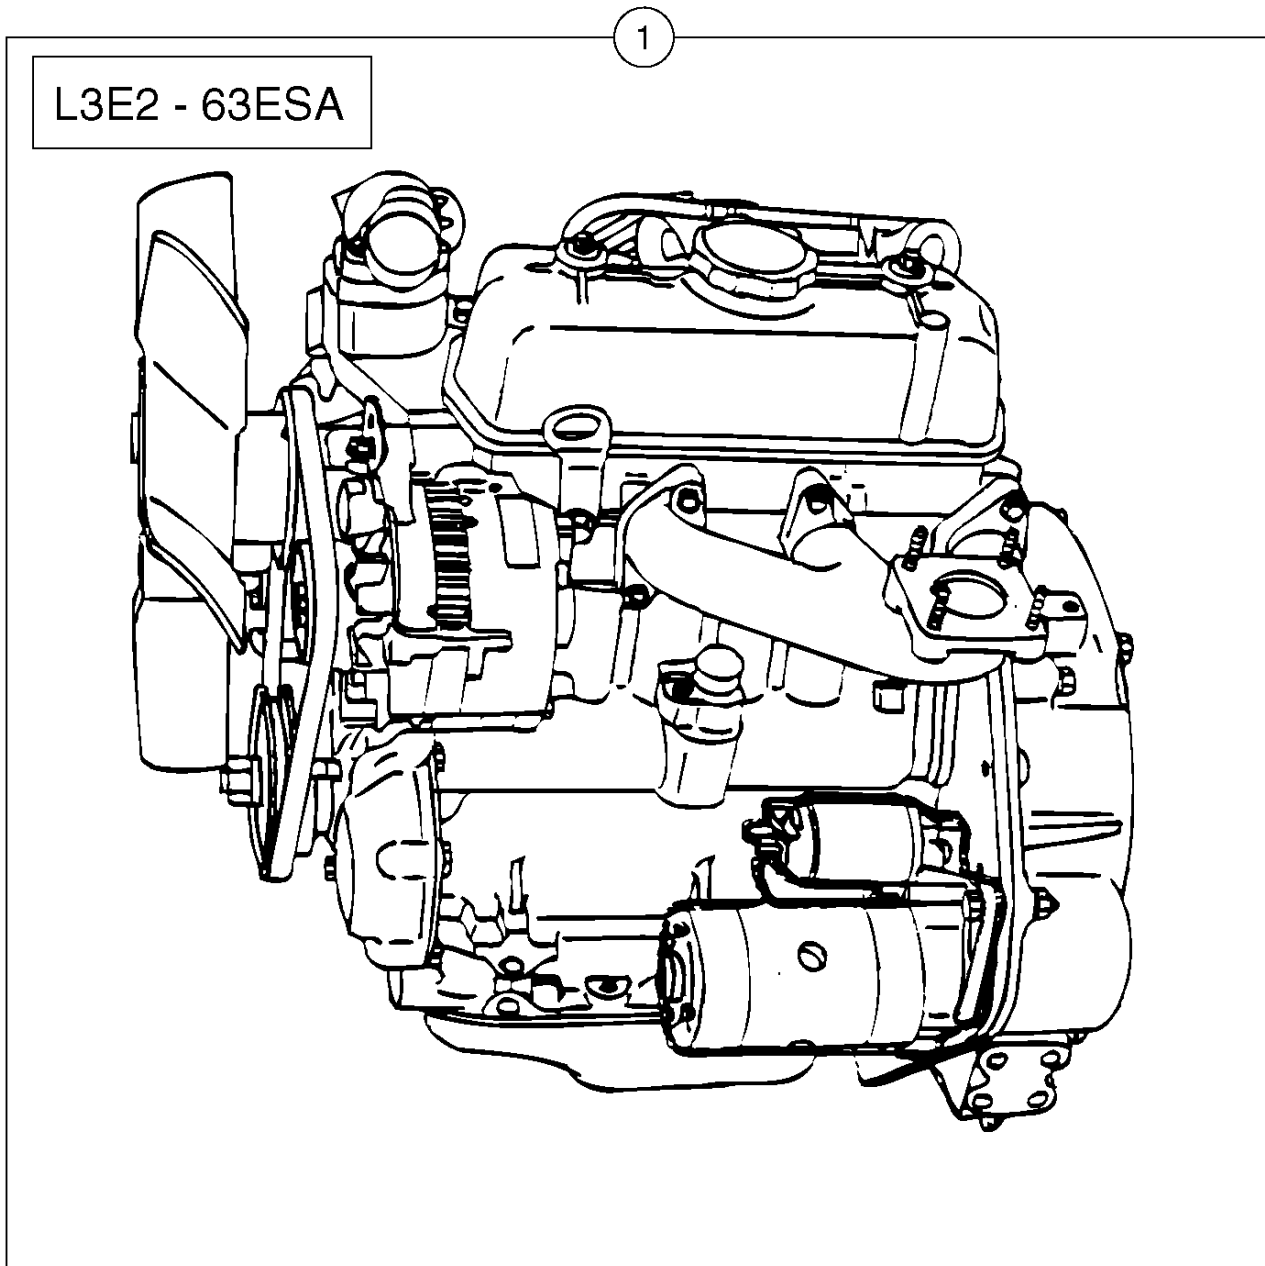

Date: 2013/11/26	Image id: 210X1	Catalogue: 10004	Model: EC20 XT
Brand: Volvo	Serial: 10151-99999	Group/Section: 210/100	Title: Equipped engine L3E2-63ESA

Q1-Q5	Option	Option description	
Q1 263.10151			
Q2 263.10151			