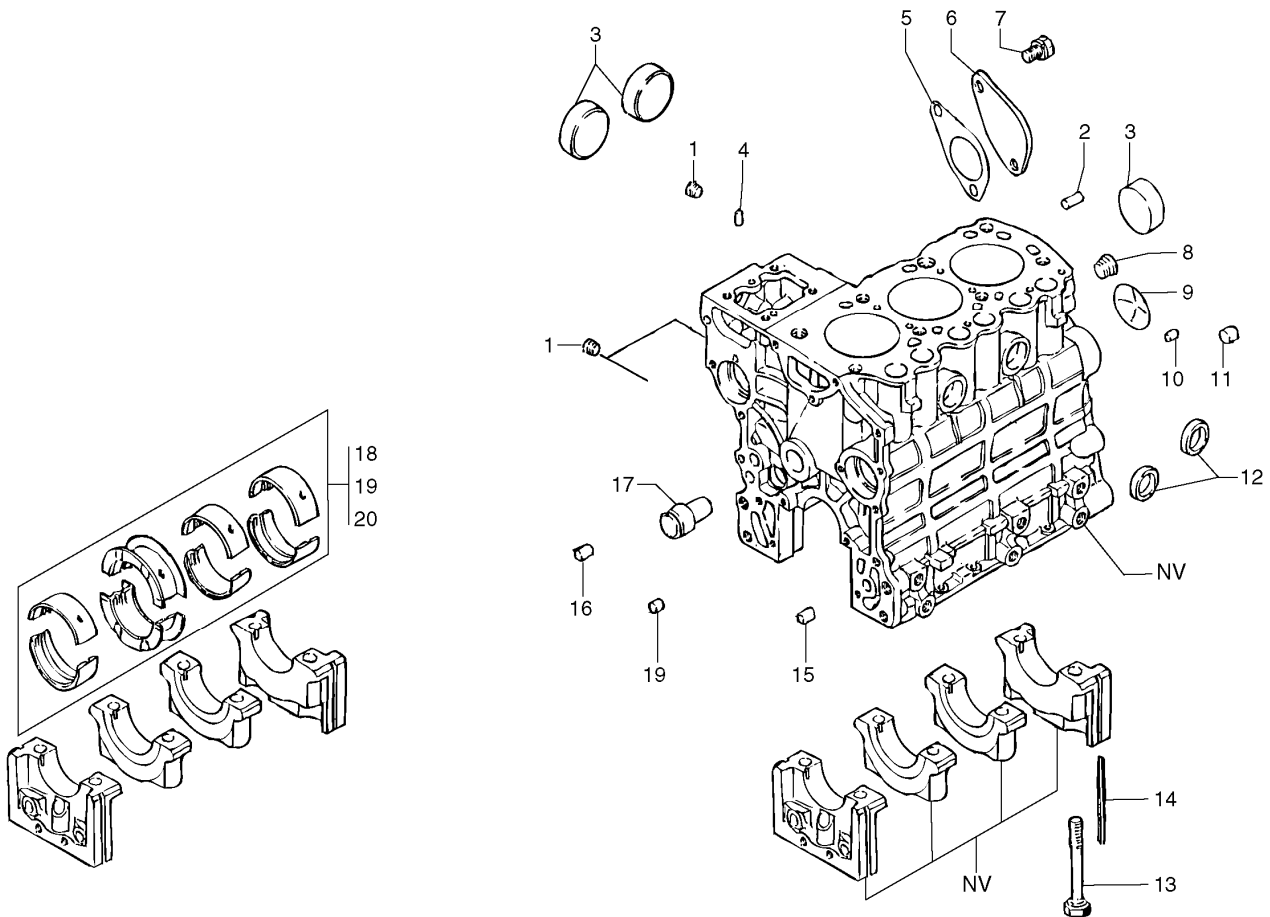

Pos	Part	Q1	Q2	Q3	Q4	Q5	PS	Kit	Description	Option(s)	Remark
1	PJ7418513	1	1						Seal kit		(PJ7412985)

Date: 2013/11/26	Image id: 211X1	Catalogue: 10004	Model: EC20 XT
Brand: Volvo	Serial: 10151-99999	Group/Section: 211/100	Title: Cylinder head

Q1-Q5	Option	Option description	
Q1 263.10151			

Q2 263.10151			
--------------	--	--	--

Pos	Part	Q1	Q2	Q3	Q4	Q5	PS	Kit	Description	Option(s)	Remark
1	PJ7415180	1	1				SS		Cylinder head		L3E2-63ES, ENG - 65214
1	PJ7417039	1	1						Cylinder head		L3E2-63ESA, ENG 65215 -
1	PJ7412995	1	1						Cylinder head		L3E-W263ESA, (NAFTA)
2	PJ7410611	6	6						•Giude		
3	PJ7410609	3	3						•Sealing		
4	PJ7410577	1	1						•Plug		
5	PJ7410587	3	3						Bolt		
6	PJ7410619	8	8				SS		Bolt		L3E2-63ES, ENG - 65214
6	PJ7417085	8	8						Bolt		L3E2-63ESA, ENG 65215 -
6	PJ7417085	8	8						Bolt		L3E-W263ESA, (NAFTA)
7	PJ7410691	1	1						Plug		
8	PJ7415738	1	1						Cyl Head Gasket		
9	PJ7412914	1	1						Seal		
10	PJ7414919	1	1						Cover		
11	VOE11712227	1	1						Cap		(PJ7414925)
12	PJ7410123	2	2				SS		Washer		
13	PJ7410599	2	2						Nut		
14	PJ7410034	1	1						Nipple		
15	PJ7410665	1	1						Tube		

Date: 2013/11/26	Image id: 212X1	Catalogue: 10004	Model: EC20 XT
Brand: Volvo	Serial: 10151-99999	Group/Section: 212/100	Title: Cylinder block

Q1-Q5	Option	Option description	
Q1 263.10151			
Q2 263.10151			