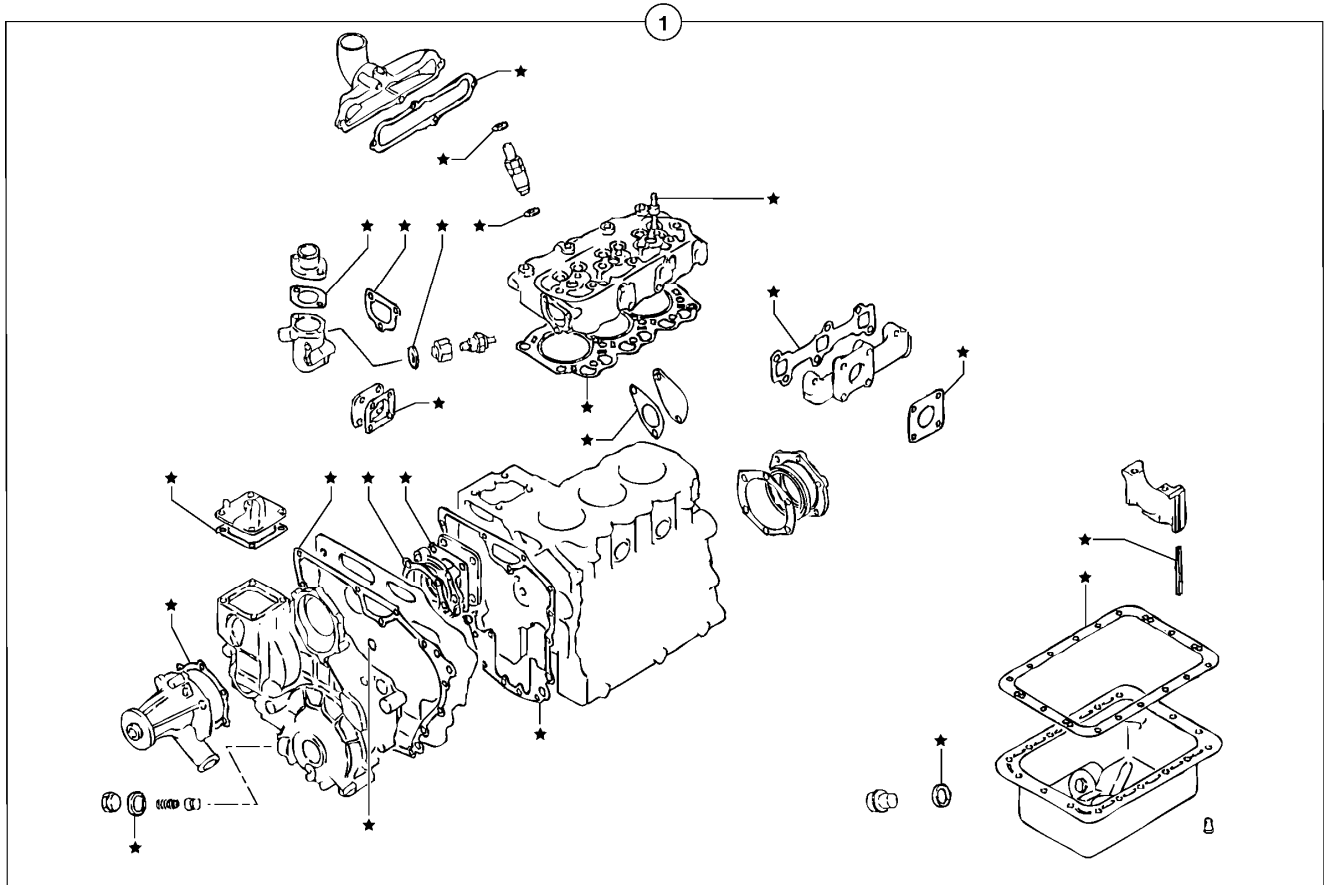

Q1-Q5	Option	Option description	
Q1 .			
Q2 .			

Pos	Part	Q1	Q2	Q3	Q4	Q5	PS	Kit	Description	Option(s)	Remark
1	VOE11800862	1	1						Engine		L3E-W264ESA

Date: 2013/11/25	Image id: 210PZ1	Catalogue: 10018	Model: EC15B XTV
Brand: Volvo	Serial: 40151-99999	Group/Section: 210/300	Title: Engine gasket kit