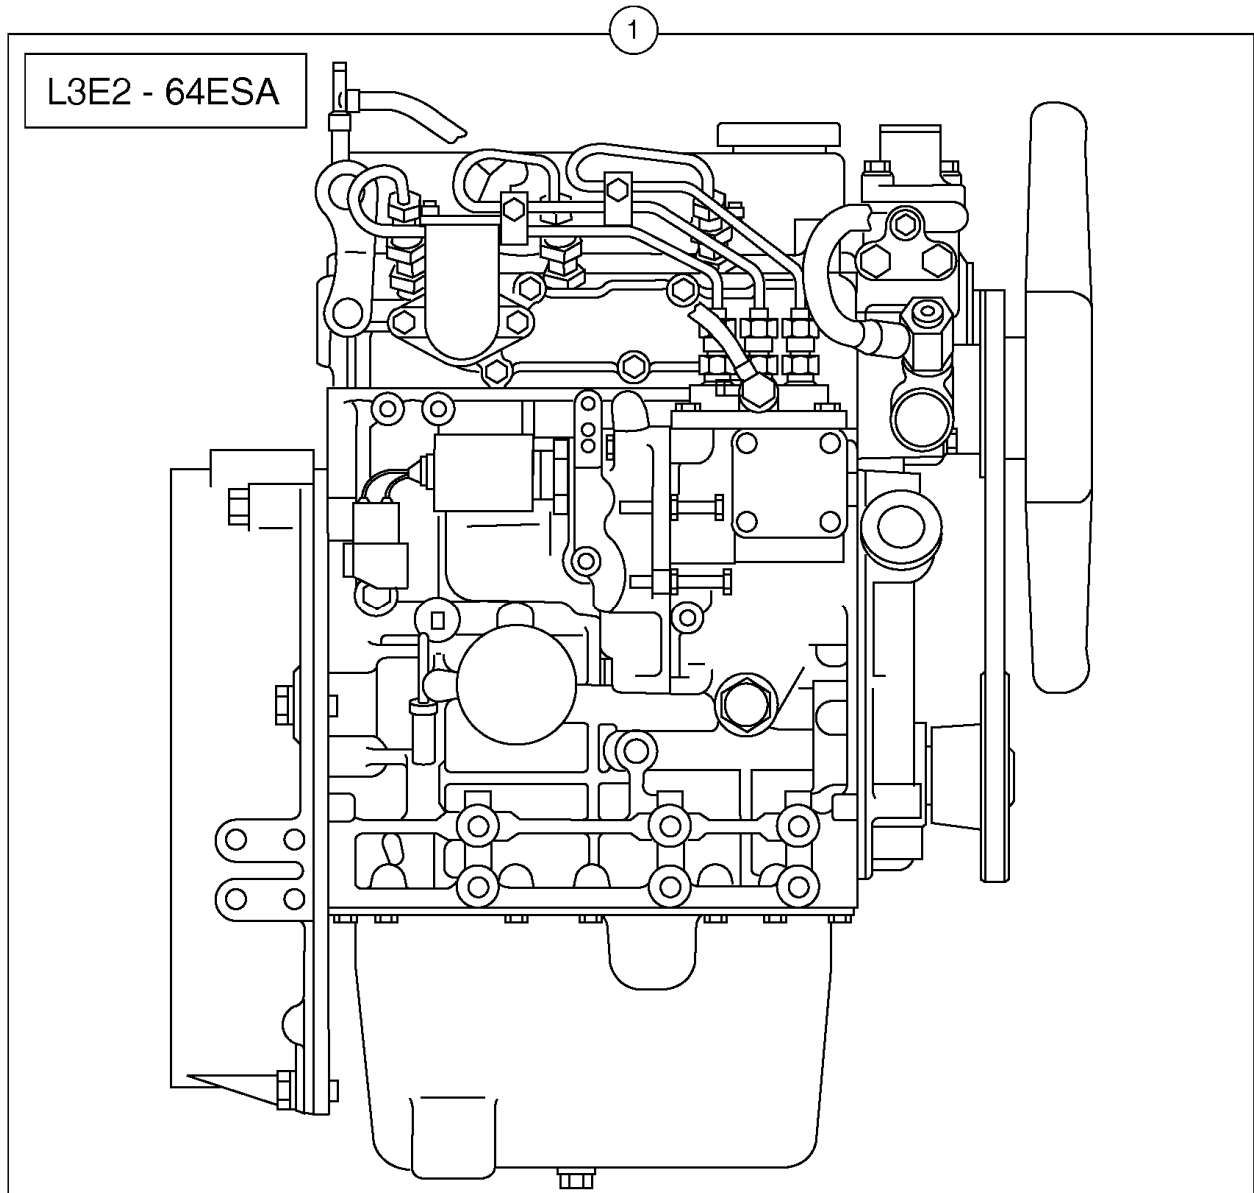

Date: 2013/11/25	Image id: 210Z1	Catalogue: 10018	Model: EC15B XTV
Brand: Volvo	Serial: 40151-99999	Group/Section: 210/100	Title: Equipped engine L3E2-64ESA

Q1-Q5	Option	Option description	
Q1.			
Q2.			

Pos	Part	Q1	Q2	Q3	Q4	Q5	PS	Kit	Description	Option(s)	Remark
1	VOE11800860	1	1						Engine		L3E2-64ESA

Date: 2013/11/25	Image id: 210NZ1	Catalogue: 10018	Model: EC15B XTV
Brand: Volvo	Serial: 40151-99999	Group/Section: 210/200	Title: Equipped engine L3E-W264ESA