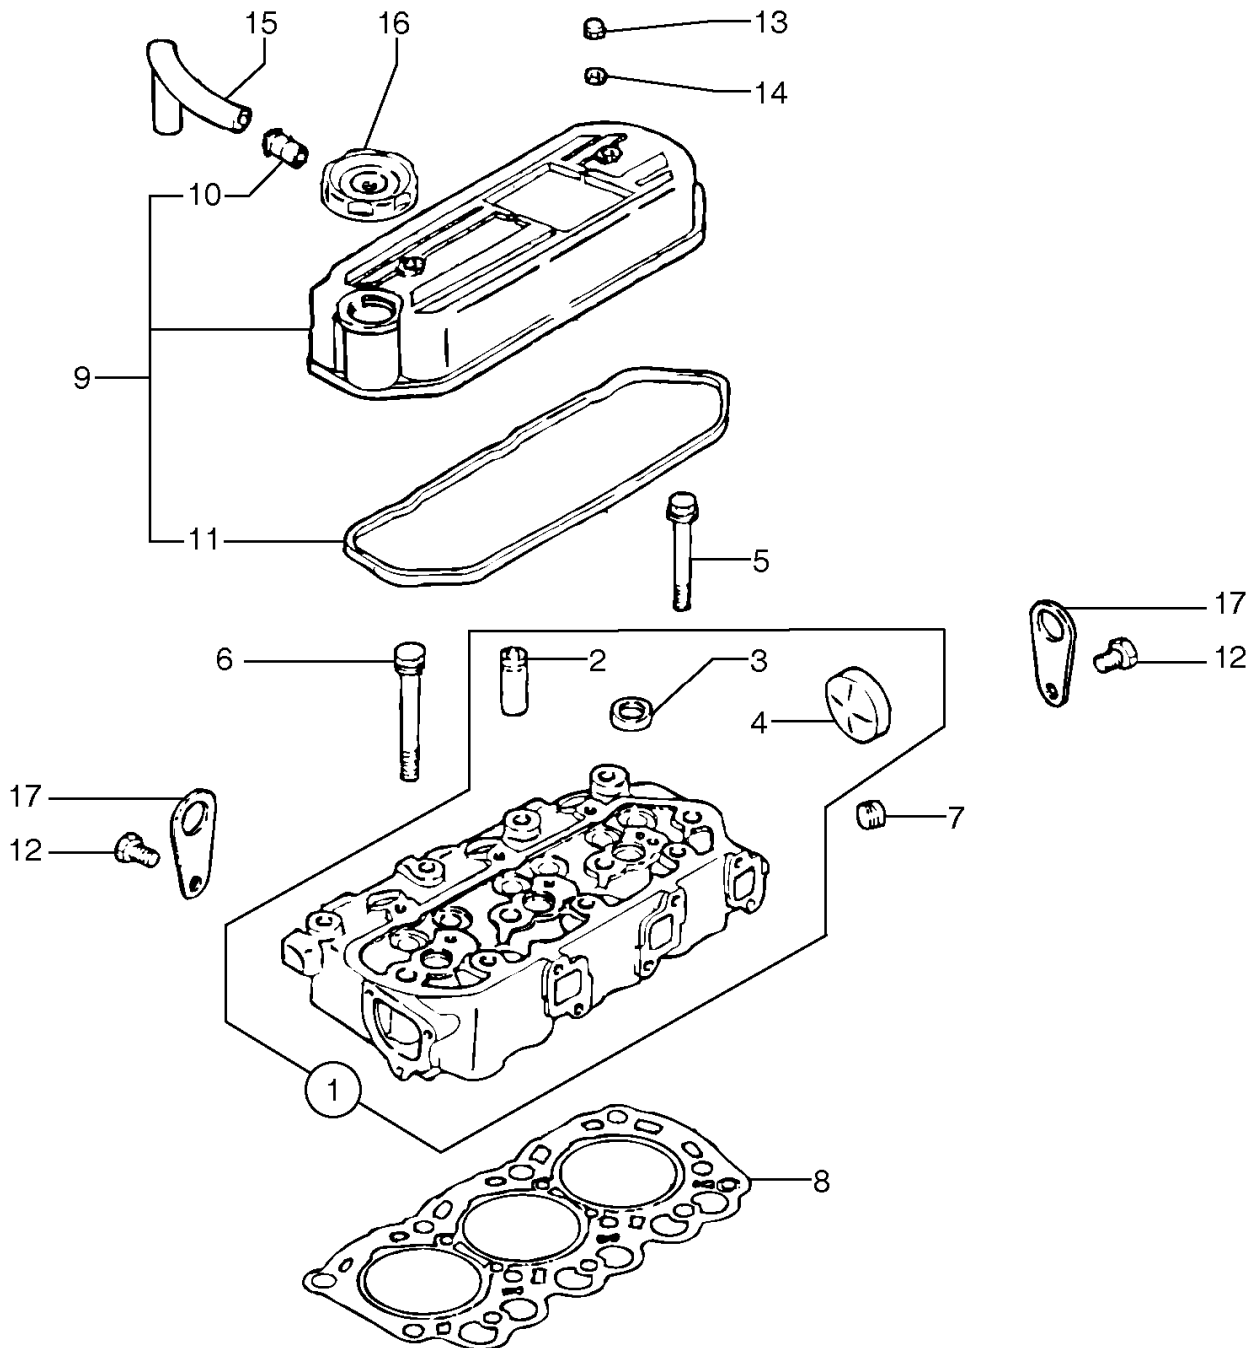

Q1-Q5	Option	Option description	
Q1 272.25151			
Q2 272.40151			

Pos	Part	Q1	Q2	Q3	Q4	Q5	PS	Kit	Description	Option(s)	Remark
1	PJ7417039	1	1						Cylinder head		L3E2-64ESA
1	PJ7412995	1	1						Cylinder head		L3E-W264ESA
2	PJ7410611	6	6						•Giude		
3	PJ7410609	3	3						•Sealing		
4	PJ7410577	1	1						•Plug		
5	PJ7410587	3	3						Bolt		
6	PJ7417085	8	8						Bolt		
7	PJ7410691	1	1						Plug		
8	PJ7415738	1	1						Cyl Head Gasket		
9	PJ7418418	1	1						Cover		
10		1	1				NS		•Nipple		
11	PJ7412914	1	1						•Seal		
12	PJ7410097	2	2				SS		Screw		
13	PJ7410599	2	2						Nut		
14	PJ7410123	2	2				SS		Washer		
15	PJ7410665	1	1						Tube		
16	PJ11712227	1	1						Filler cap		
17	PJ7410628	2	2				OP		Support		