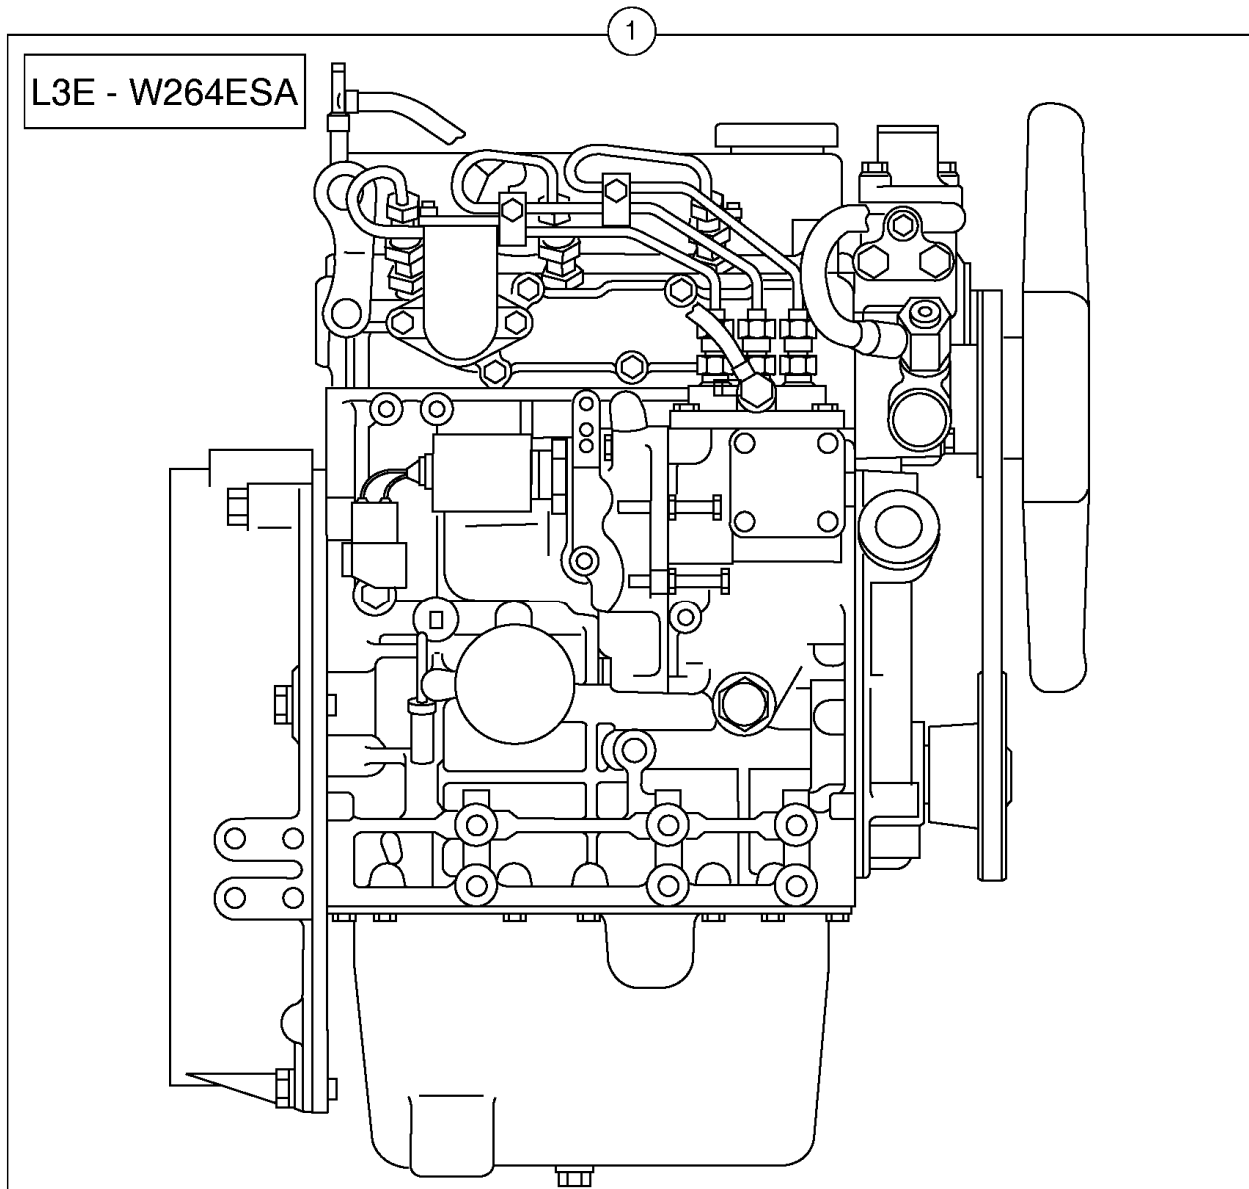

Date: 2013/11/25	Image id: 210Z1	Catalogue: 10018	Model: EC15B XTV
Brand: Volvo	Serial: 40151-99999	Group/Section: 210/100	Title: Equipped engine L3E2-64ESA

Q1-Q5	Option	Option description	
Q1.			
Q2.			

Pos	Part	Q1	Q2	Q3	Q4	Q5	PS	Kit	Description	Option(s)	Remark
1	VOE11800860	1	1						Engine		L3E2-64ESA

Date: 2013/11/25	Image id: 210NZ1	Catalogue: 10018	Model: EC15B XTV
Brand: Volvo	Serial: 40151-99999	Group/Section: 210/200	Title: Equipped engine L3E-W264ESA

Q1-Q5	Option	Option description	
Q1 .			
Q2 .			

Pos	Part	Q1	Q2	Q3	Q4	Q5	PS	Kit	Description	Option(s)	Remark
1	VOE11800862	1	1						Engine		L3E-W264ESA

Date: 2013/11/25	Image id: 210PZ1	Catalogue: 10018	Model: EC15B XTV
Brand: Volvo	Serial: 40151-99999	Group/Section: 210/300	Title: Engine gasket kit