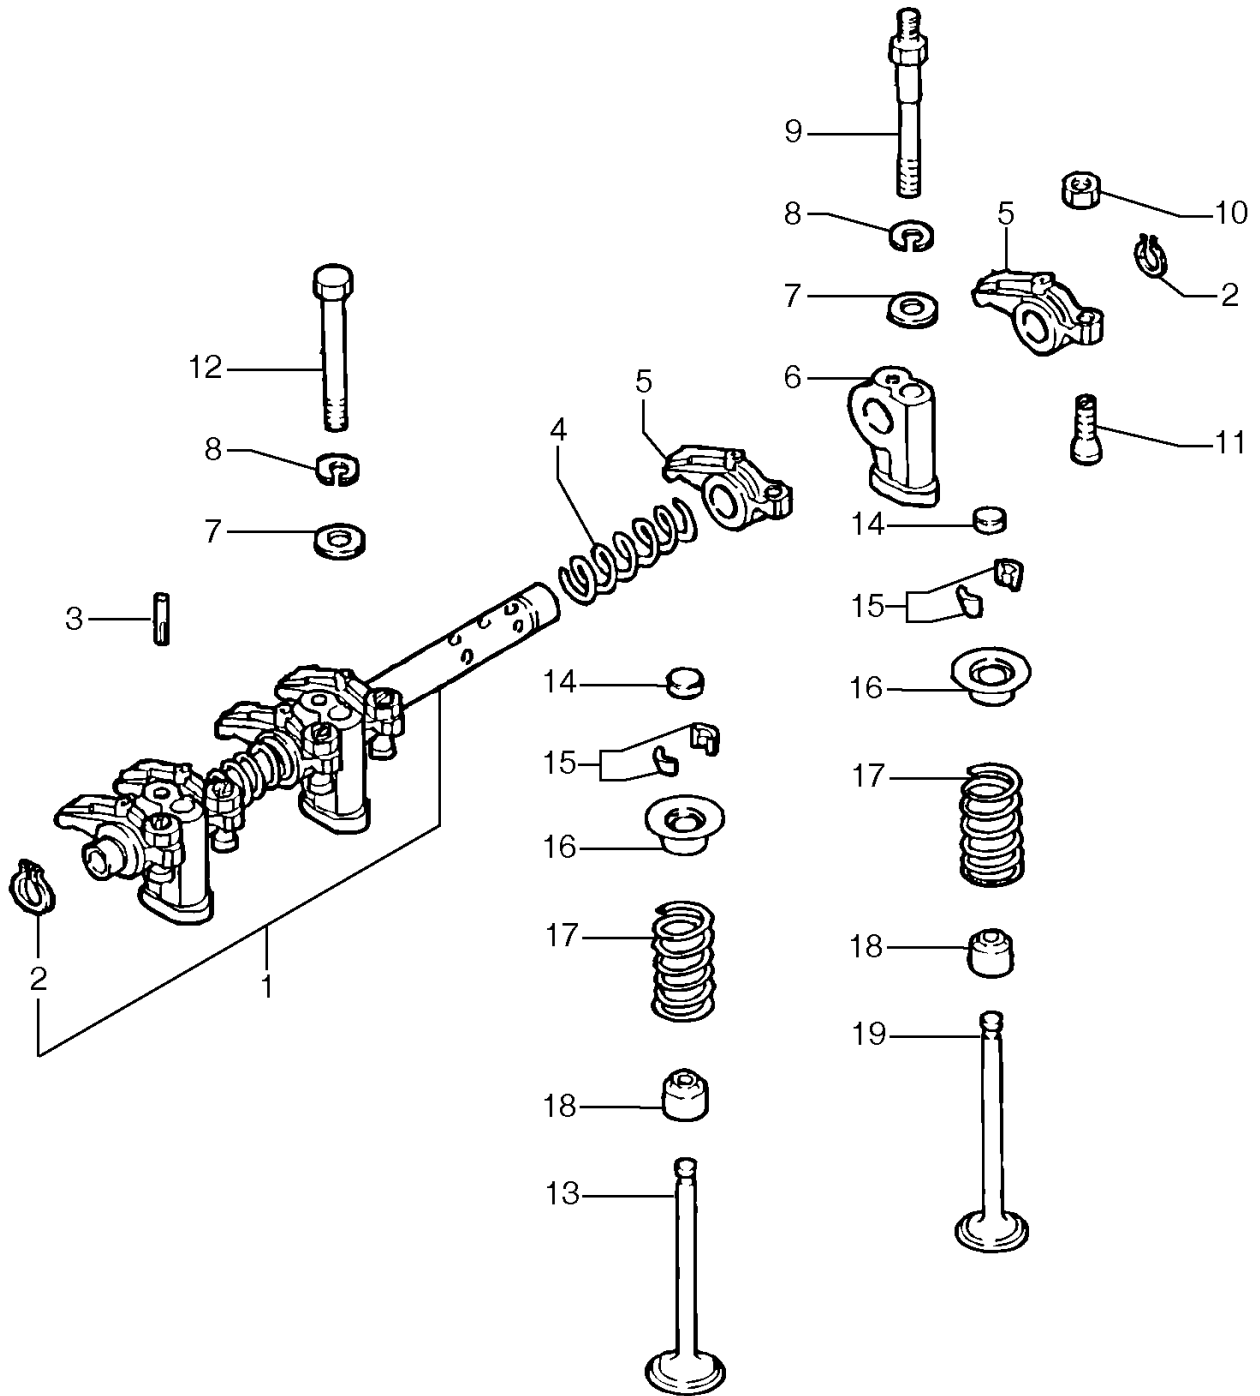

Date: 2013/11/25	Image id: 214Z1	Catalogue: 10018	Model: EC15B XTV
Brand: Volvo	Serial: 40151-99999	Group/Section: 214/100	Title: Rocker arm shaft

Q1-Q5	Option	Option description	
Q1 272.25151			
Q2 272.40151			