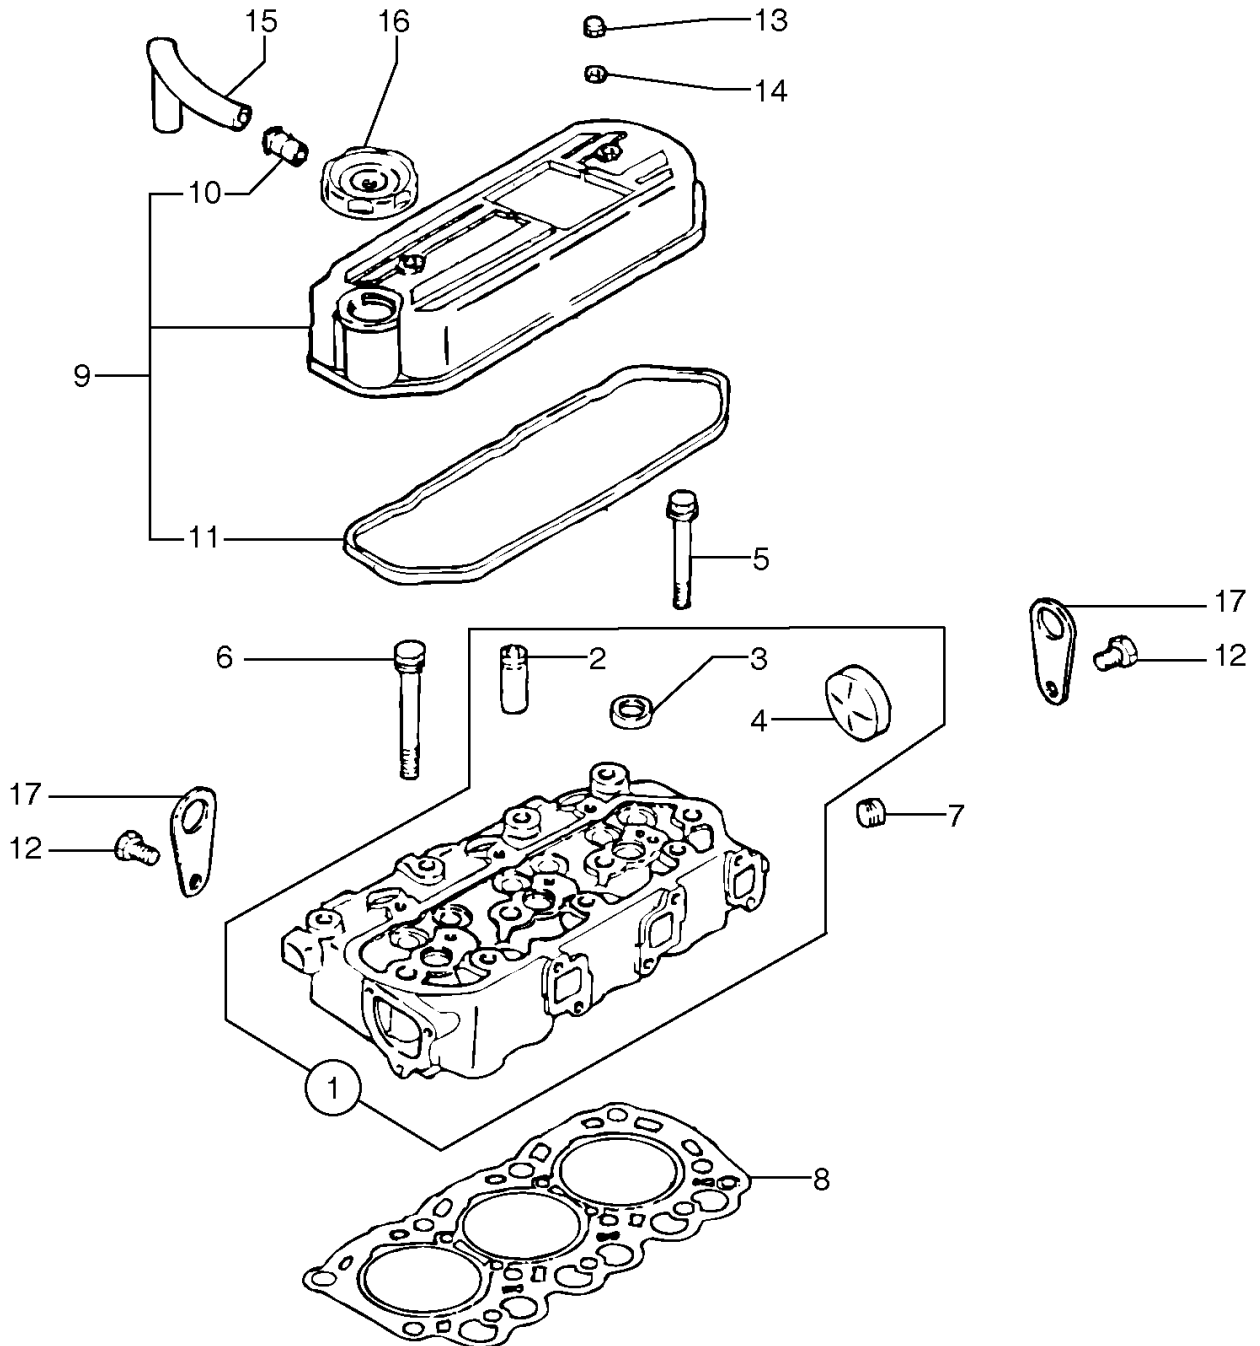

Q1-Q5	Option	Option description	
Q1 272.25151			
Q2 272.40151			

Pos	Part	Q1	Q2	Q3	Q4	Q5	PS	Kit	Description	Option(s)	Remark
1	PJ7417039	1	1						Cylinder head		L3E2-64ESA
1	PJ7412995	1	1						Cylinder head		L3E-W264ESA
2	PJ7410611	6	6						•Giude		
3	PJ7410609	3	3						•Sealing		
4	PJ7410577	1	1						•Plug		
5	PJ7410587	3	3						Bolt		
6	PJ7417085	8	8						Bolt		
7	PJ7410691	1	1						Plug		
8	PJ7415738	1	1						Cyl Head Gasket		
9	PJ7418418	1	1						Cover		
10		1	1				NS		•Nipple		
11	PJ7412914	1	1						•Seal		
12	PJ7410097	2	2				SS		Screw		
13	PJ7410599	2	2						Nut		
14	PJ7410123	2	2				SS		Washer		
15	PJ7410665	1	1						Tube		
16	PJ11712227	1	1						Filler cap		
17	PJ7410628	2	2				OP		Support		