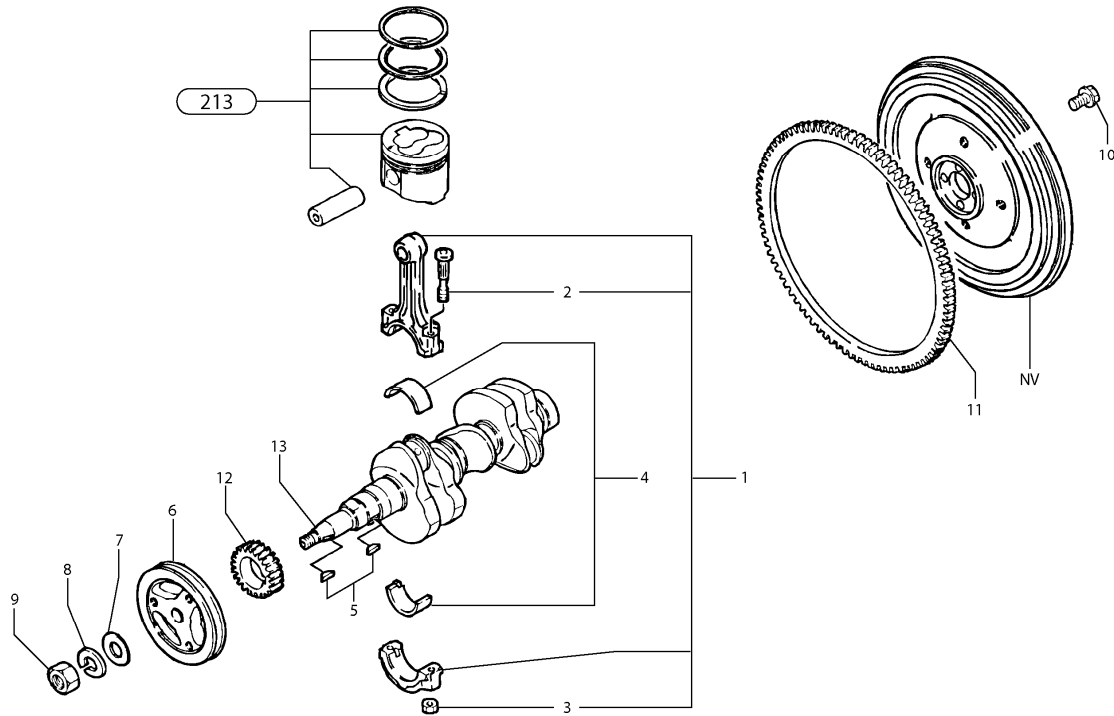

Date: 2013/11/25	Image id: 1062241	Catalogue: 10018	Model: EC15B XT
Brand: Volvo	Serial: 25151-40000	Group/Section: 216/100	Title: Connecting rods

Volvo Construction
Equipment
1062241

Q1-Q5	Option	Option description	
Q1 272.25151			
Q2 272.40151			

Pos	Part	Q1	Q2	Q3	Q4	Q5	PS	Kit	Description	Option(s)	Remark
1	PJ7417045	3	3						Piston rod		
2	PJ7410578	6	6						•Screw		
3	PJ7410045	6	6						•Nut		
4	VOE11716691	3	3						Connecting Rod		(PJ7413017)STD SZ
4	VOE11716692	3	3						Connecting Rod		(PJ7413018) 0,25mm/0.0098in
4	PJ7411185	3	3						Bearings (kit)		0,50mm/0.0197in
5	PJ7410602	2	2						Key		
6	PJ7415745	1	1						Pulley		
7	PJ7410600	1	1						Washer		
8	PJ7410601	1	1						Lock Washer