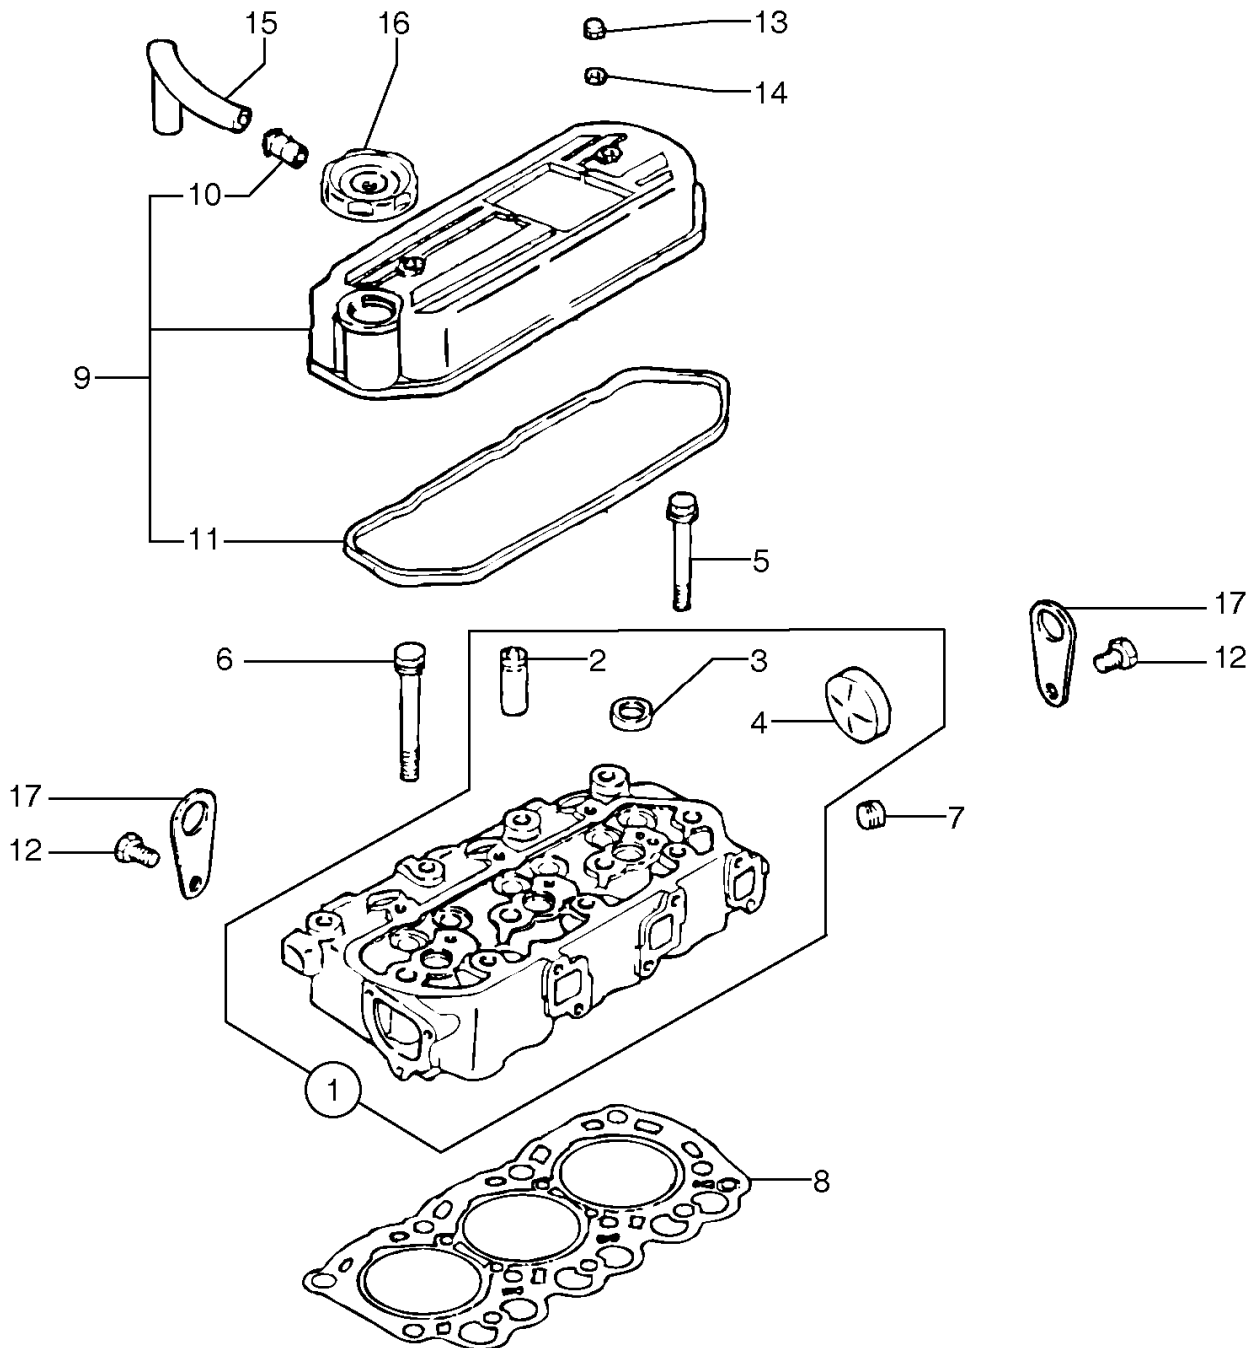

Q1-Q5	Option	Option description	
Q1 272.10151			
Q2 11809178			

Pos	Part	Q1	Q2	Q3	Q4	Q5	PS	Kit	Description	Option(s)	Remark
1	PJ7417039	1							Cylinder head		L3E2-64ESA
1	PJ7412995	1							Cylinder head		L3E-W264ESA
1	VOE15043474		1						Cylinder head		L3E-W464ESA
2	PJ7410611	6	6						•Guide		
3	PJ7410609	3							•Sealing		
4	PJ7410577	1							•Plug		
5	PJ7410587	3	3						Bolt		
6	PJ7417085	8	8						Bolt		
7	PJ7410691	1	1						Plug		
8	PJ7415738	1	1						Cyl Head Gasket		
9	PJ7418418	1							Cover		
10		1					NS		•Nipple		
11	PJ7412914	1							•Seal		
12	PJ7410097	2					SS		Screw		
13	PJ7410599	2	2						Nut		
14	PJ7410123	2					SS		Washer		
15	PJ7410665	1	1						Tube		
16	PJ11712227	1	1						Filler cap		
17	PJ7410628	2	2				OP		Support		