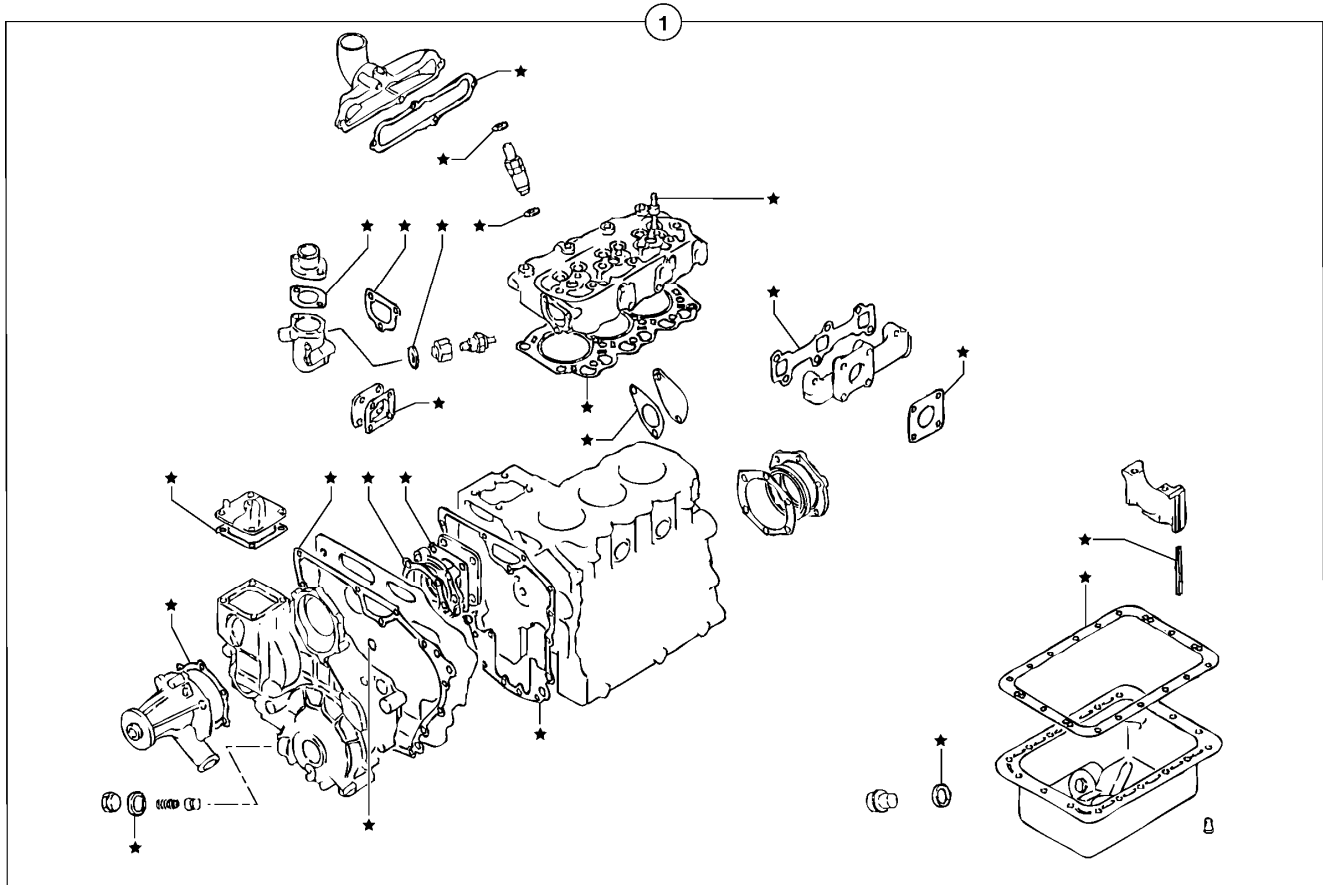

Date: 2013/11/24	Image id: 210PZ1	Catalogue: 10017	Model: EC15B XR
Brand: Volvo	Serial: 10151-99999	Group/Section: 210/300	Title: Engine gasket kit

Q1-Q5	Option	Option description	
Q1 272.10151			
Q2 11809178			

Pos	Part	Q1	Q2	Q3	Q4	Q5	PS	Kit	Description	Option(s)	Remark
1	PJ7418513	1	1						Seal kit