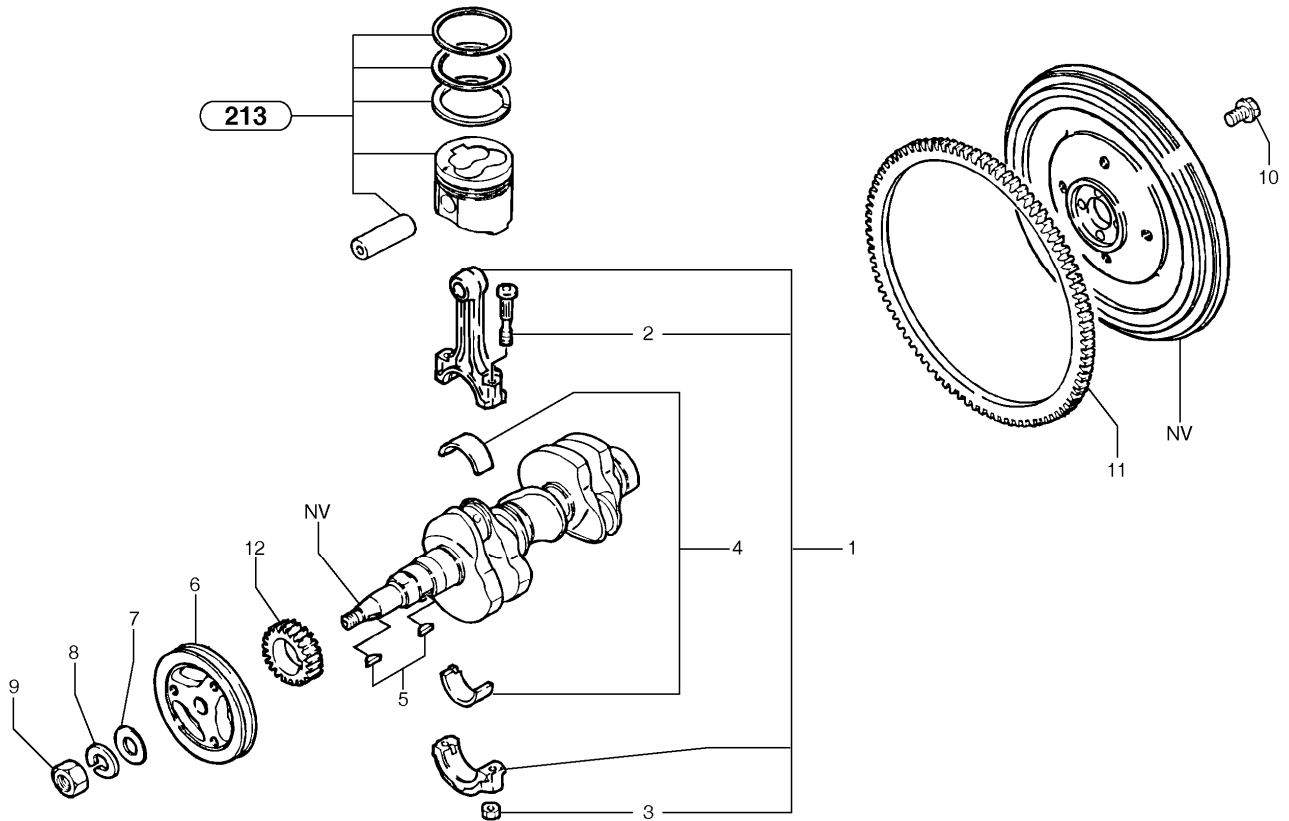

Date: 2013/11/24	Image id: 216Z1	Catalogue: 10017	Model: EC15B XR
Brand: Volvo	Serial: 10151-99999	Group/Section: 216/100	Title: Connecting rods

Q1-Q5	Option	Option description	
Q1 272.10151			
Q2 11809178			

Pos	Part	Q1	Q2	Q3	Q4	Q5	PS	Kit	Description	Option(s)	Remark
1	PJ7417045	3	3						Piston rod		
2	PJ7410578	6	6						•Screw		
3	PJ7410045	6	6						•Nut		
4	VOE11716691	3							Connecting Rod		(PJ7413017)STD SZ
4	VOE11716691		3						Connecting Rod		
4	VOE11716692	3							Connecting Rod		(PJ7413018) 0,25mm/0.0098in
4	VOE11716692		3						Connecting Rod		
4	PJ7411185	3							Bearings (kit)		0,50mm/0.0197in
4	VOE11716693		3						Connecting Rod		
5	PJ7410602	2	2						Key		
6	PJ7415745	1	1						Pulley		
7	PJ7410600	1	1						Washer