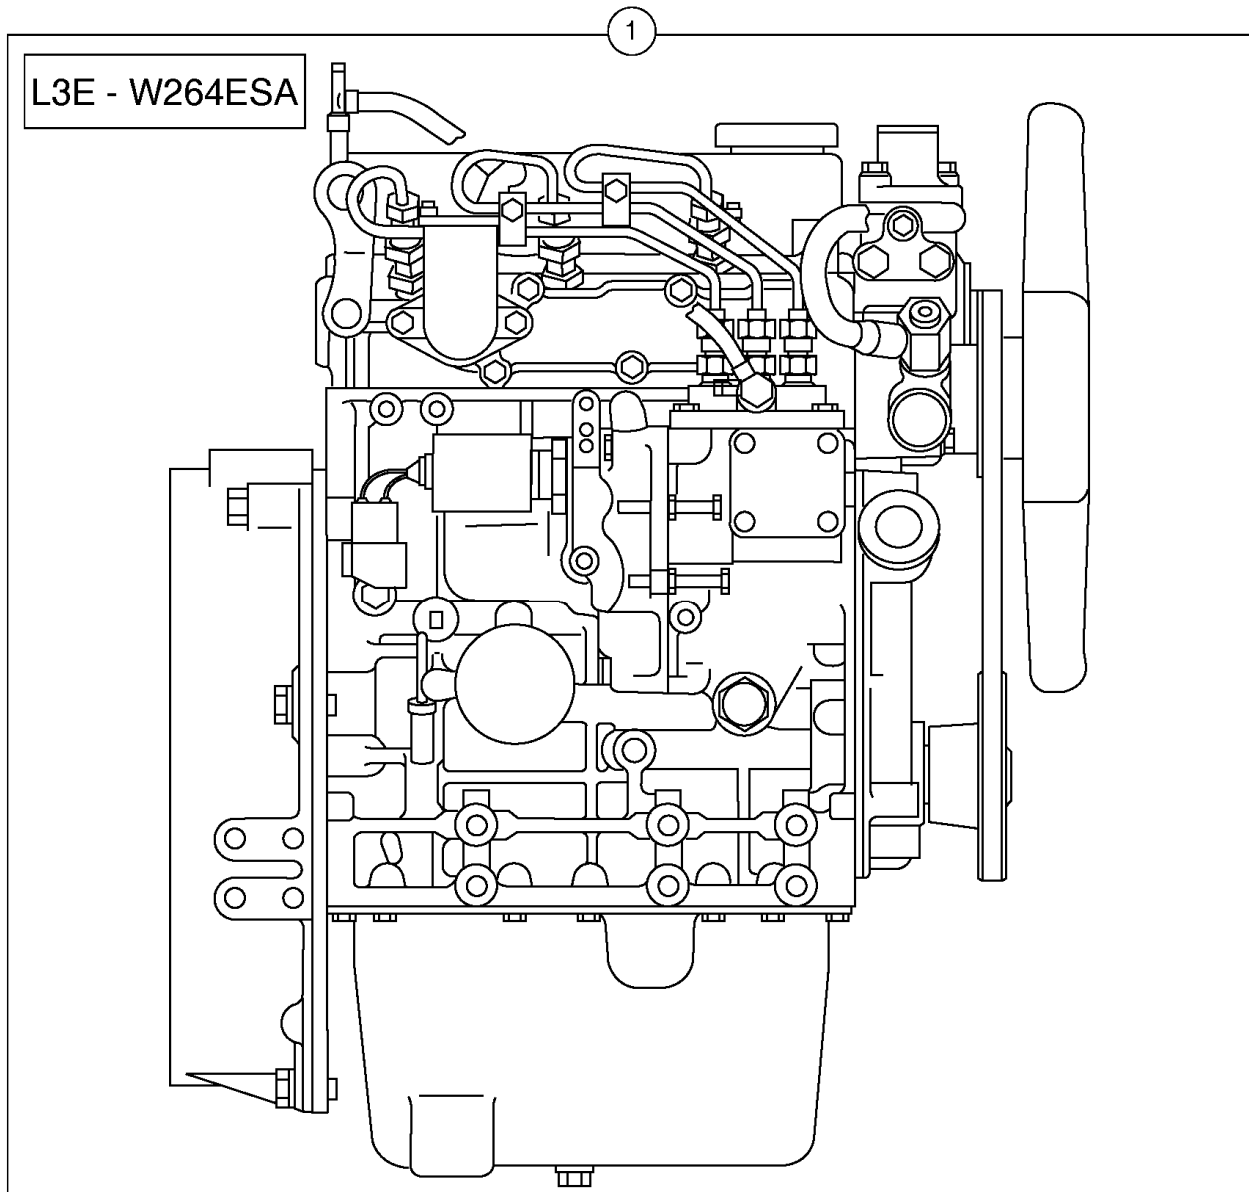

Date: <b>2013/11/24</b>	Image id: <b>210Z1</b>	Catalogue: <b>10017</b>	Model: <b>EC15B XR</b>
Brand: <b>Volvo</b>	Serial: <b>10151-99999</b>	Group/Section: <b>210/100</b>	Title: <b>Equipped engine L3E2-64ESA</b>

Q1-Q5	Option	Option description	
Q1.			

Pos	Part	Q1	Q2	Q3	Q4	Q5	PS	Kit	Description	Option(s)	Remark
1	VOE11800860	1							Engine		L3E2-64ESA

Date: <b>2013/11/24</b>	Image id: <b>210NZ1</b>	Catalogue: <b>10017</b>	Model: <b>EC15B XR</b>
Brand: <b>Volvo</b>	Serial: <b>10151-99999</b>	Group/Section: <b>210/200</b>	Title: <b>Equipped engine L3E-W264ESA</b>

Q1-Q5	Option	Option description	
Q1.			

Pos	Part	Q1	Q2	Q3	Q4	Q5	PS	Kit	Description	Option(s)	Remark
1	VOE11800862	1							Engine		L3E-W264ESA

Date: <b>2013/11/24</b>	Image id: <b>210PZ1</b>	Catalogue: <b>10017</b>	Model: <b>EC15B XR</b>
Brand: <b>Volvo</b>	Serial: <b>10151-99999</b>	Group/Section: <b>210/300</b>	Title: <b>Engine gasket kit</b>