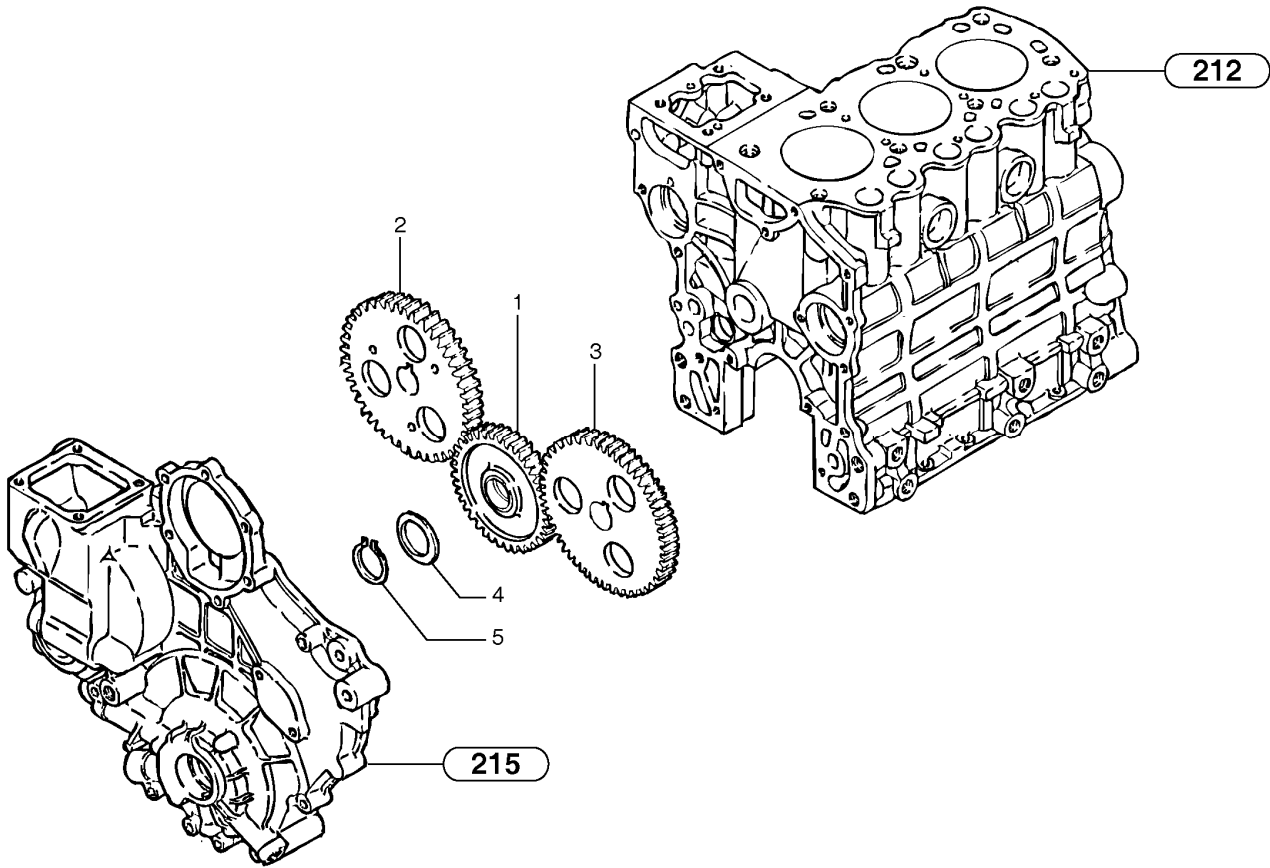

Date: 2013/11/24	Image id: 215AZ1	Catalogue: 10017	Model: EC15B XR
Brand: Volvo	Serial: 10151-99999	Group/Section: 215/300	Title: Timing gears

Q1-Q5	Option	Option description	
Q1 272.10151			
Q2 11809178			

Pos	Part	Q1	Q2	Q3	Q4	Q5	PS	Kit	Description	Option(s)	Remark
1	PJ7418429	1	1						Gear		
2	PJ7418430	1	1						Gear		
3	PJ7418428	1	1						Gear		
4	PJ7415183	1	1						Washer		
5	PJ7415178	1	1						Snap Ring