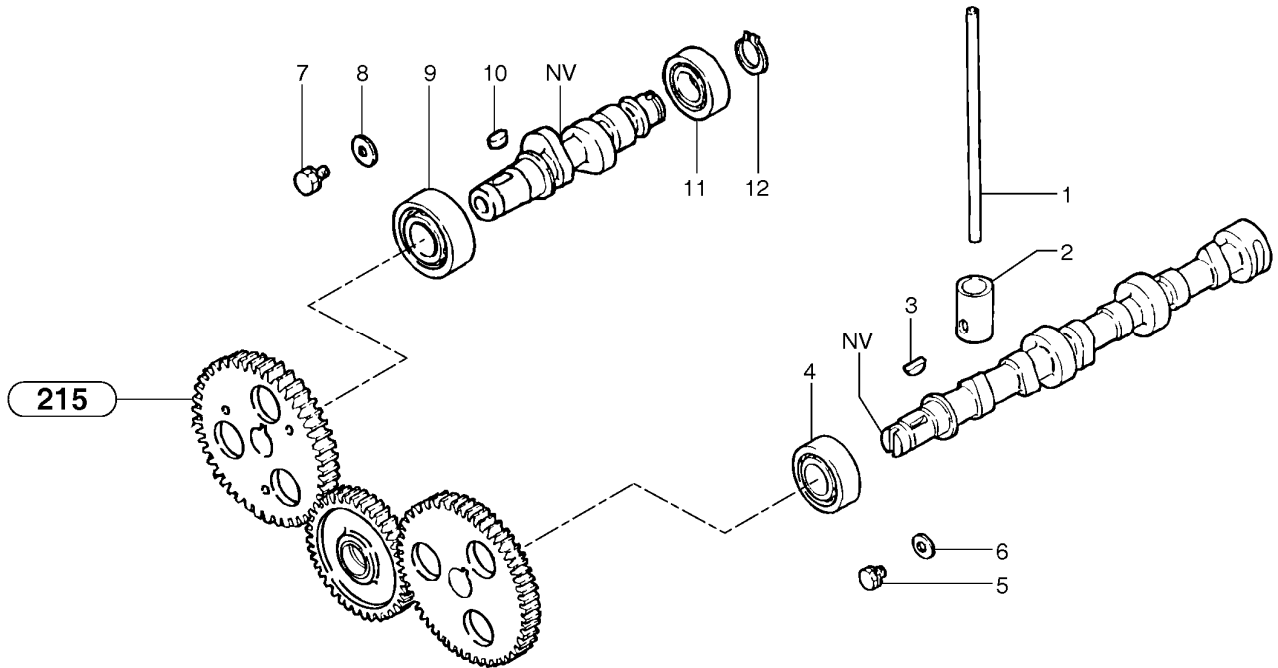

Date: 2013/11/24	Image id: 215BZ1	Catalogue: 10017	Model: EC15B XR
Brand: Volvo	Serial: 10151-99999	Group/Section: 215/400	Title: Camshaft

Q1-Q5	Option	Option description	
Q1 272.10151			
Q2 11809178			

Pos	Part	Q1	Q2	Q3	Q4	Q5	PS	Kit	Description	Option(s)	Remark
1	PJ7410656	6	6						Rod		
2	PJ7410651	6	6						Tappet		
3	PJ7410602	1	1						Key		
4	PJ7410617	1	1						Ball bearing		
5	PJ4380031	1	1						Screw		
6	PJ7410629	1	1						Washer		
7	PJ4380031	1	1						Screw		
8	PJ7410629	1	1						Washer		
9	PJ7410617	1	1						Ball bearing		
10	PJ7410131	1	1						Key		
11	PJ7410618	1	1						Ball bearing		
12	PJ7410606	1	1						Snap Ring