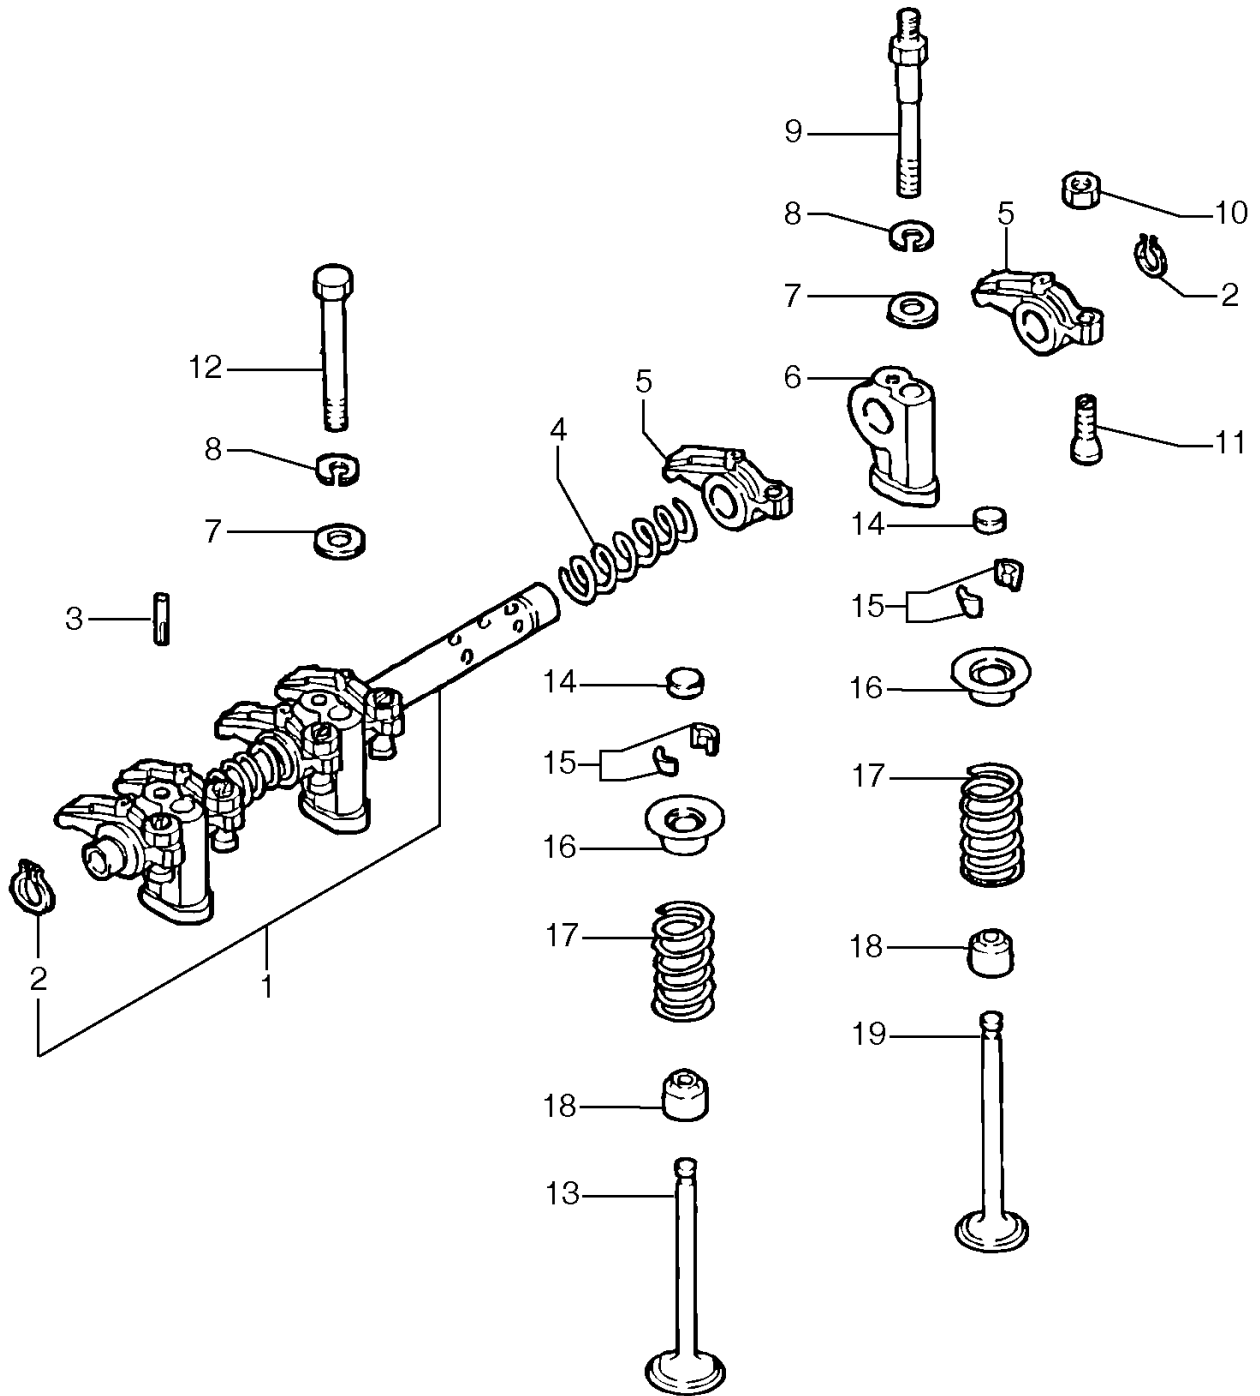

Date: 2013/11/24	Image id: 214Z1	Catalogue: 10017	Model: EC15B XR
Brand: Volvo	Serial: 10151-99999	Group/Section: 214/100	Title: Rocker arm shaft

Q1-Q5	Option	Option description	
Q1 272.10151			
Q2 11809178