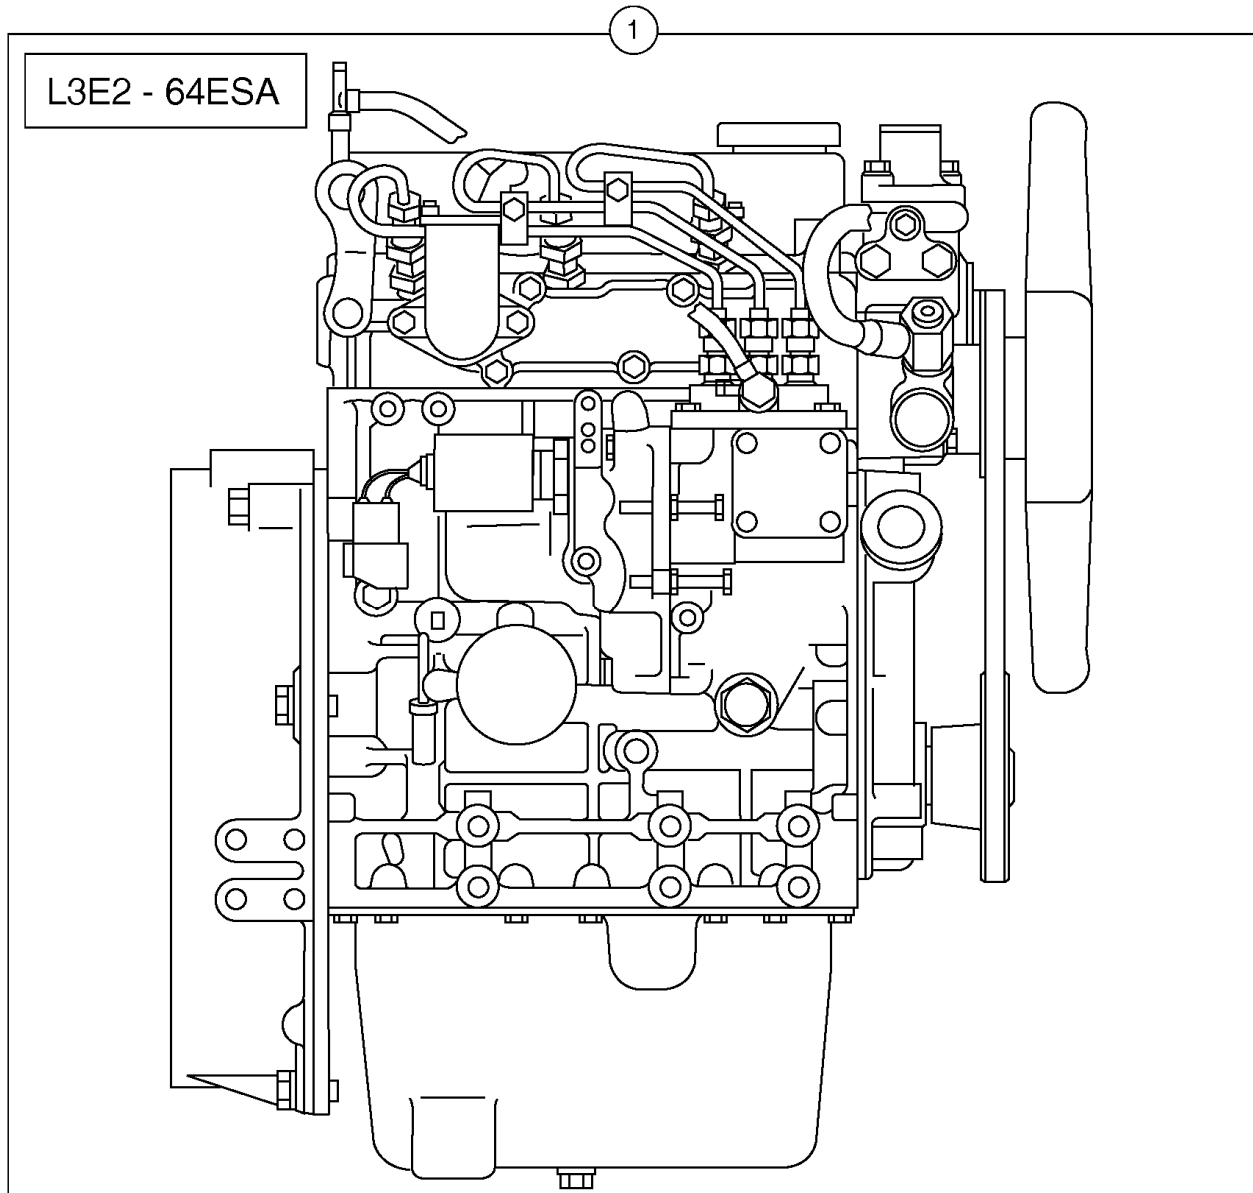

Date: <b>2013/11/24</b>	Image id: <b>210Z1</b>	Catalogue: <b>10017</b>	Model: <b>EC15B XR</b>
Brand: <b>Volvo</b>	Serial: <b>10151-99999</b>	Group/Section: <b>210/100</b>	Title: <b>Equipped engine L3E2-64ESA</b>

Q1-Q5	Option	Option description	
Q1.			

Pos	Part	Q1	Q2	Q3	Q4	Q5	PS	Kit	Description	Option(s)	Remark
1	VOE11800860	1							Engine		L3E2-64ESA

Date: <b>2013/11/24</b>	Image id: <b>210NZ1</b>	Catalogue: <b>10017</b>	Model: <b>EC15B XR</b>
Brand: <b>Volvo</b>	Serial: <b>10151-99999</b>	Group/Section: <b>210/200</b>	Title: <b>Equipped engine L3E-W264ESA</b>