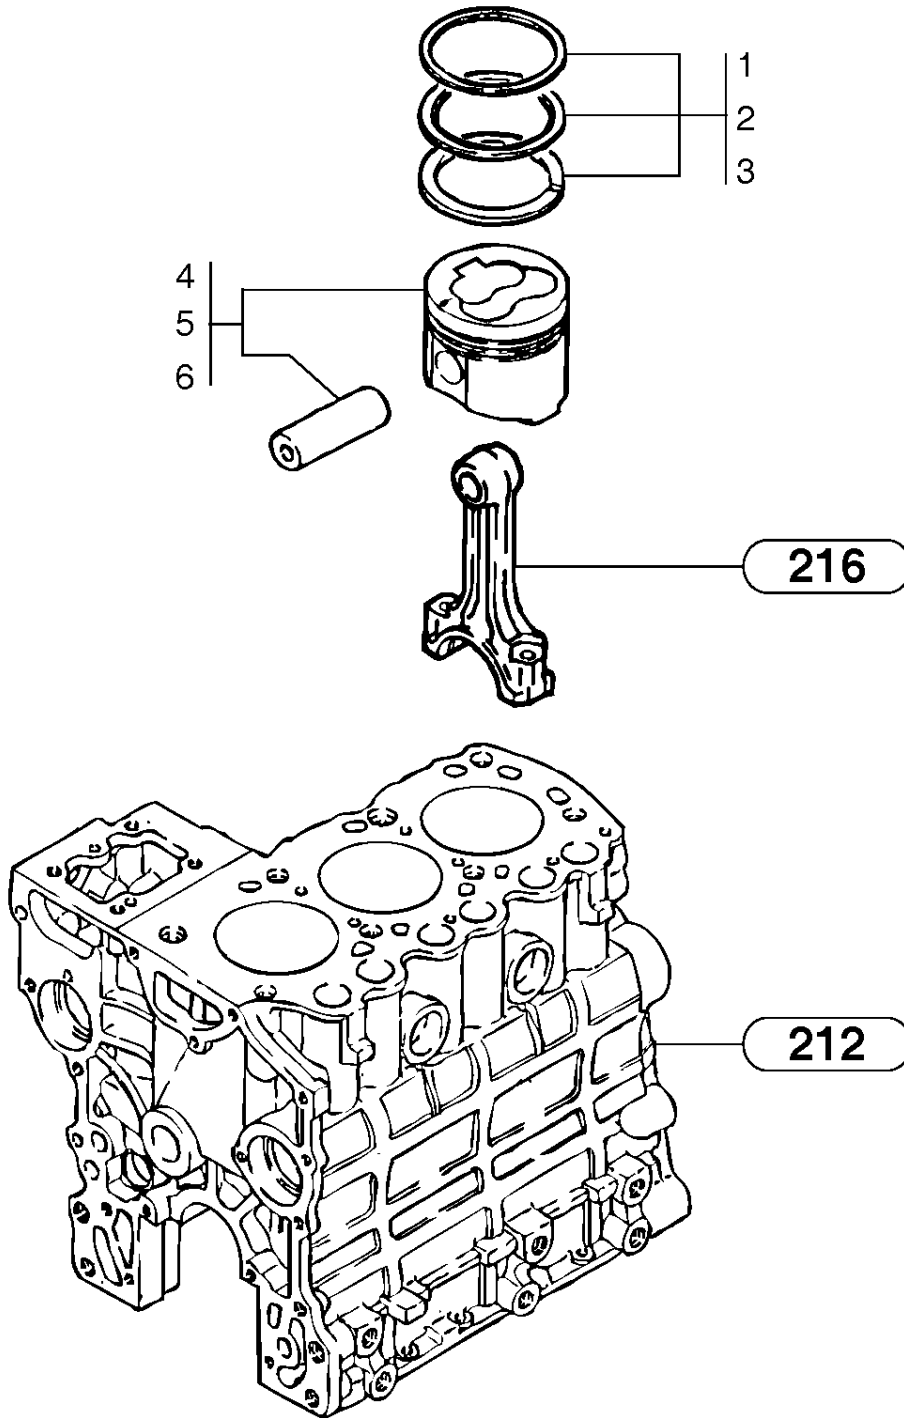

Date: 2013/11/24	Image id: 213Z1	Catalogue: 10017	Model: EC15B XR
Brand: Volvo	Serial: 10151-99999	Group/Section: 213/100	Title: Pistons

Q1-Q5	Option	Option description	
Q1 L3E2-64ESA