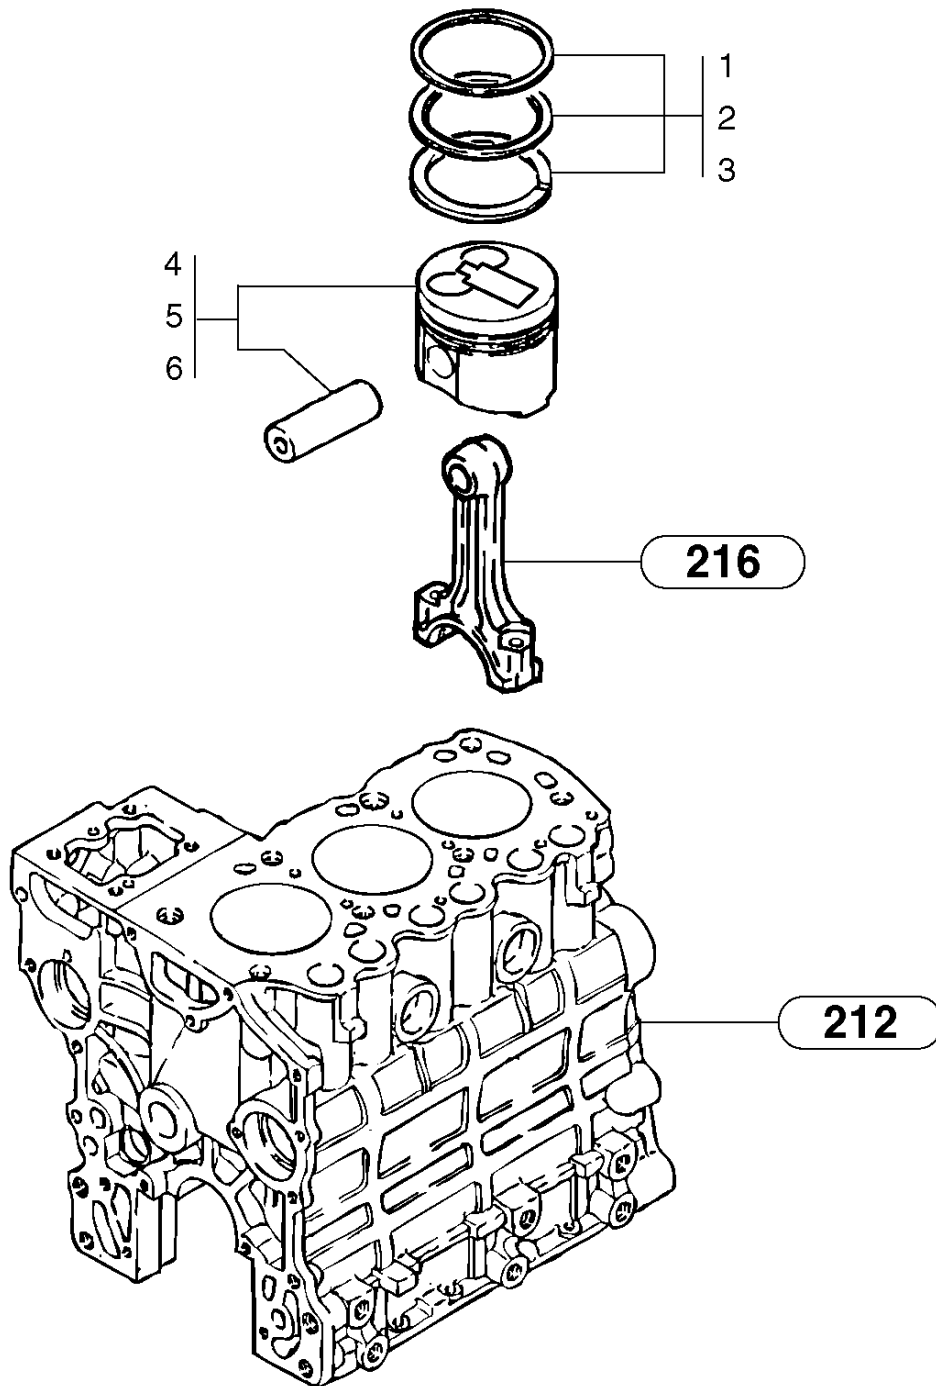

Date: 2013/11/24	Image id: 213AX1	Catalogue: 10003	Model: EC15 XT
Brand: Volvo	Serial: 10151-99999	Group/Section: 213/200	Title: Pistons L3E2-63ESA,ENG 65215 -

Q1-Q5	Option	Option description	
Q1.