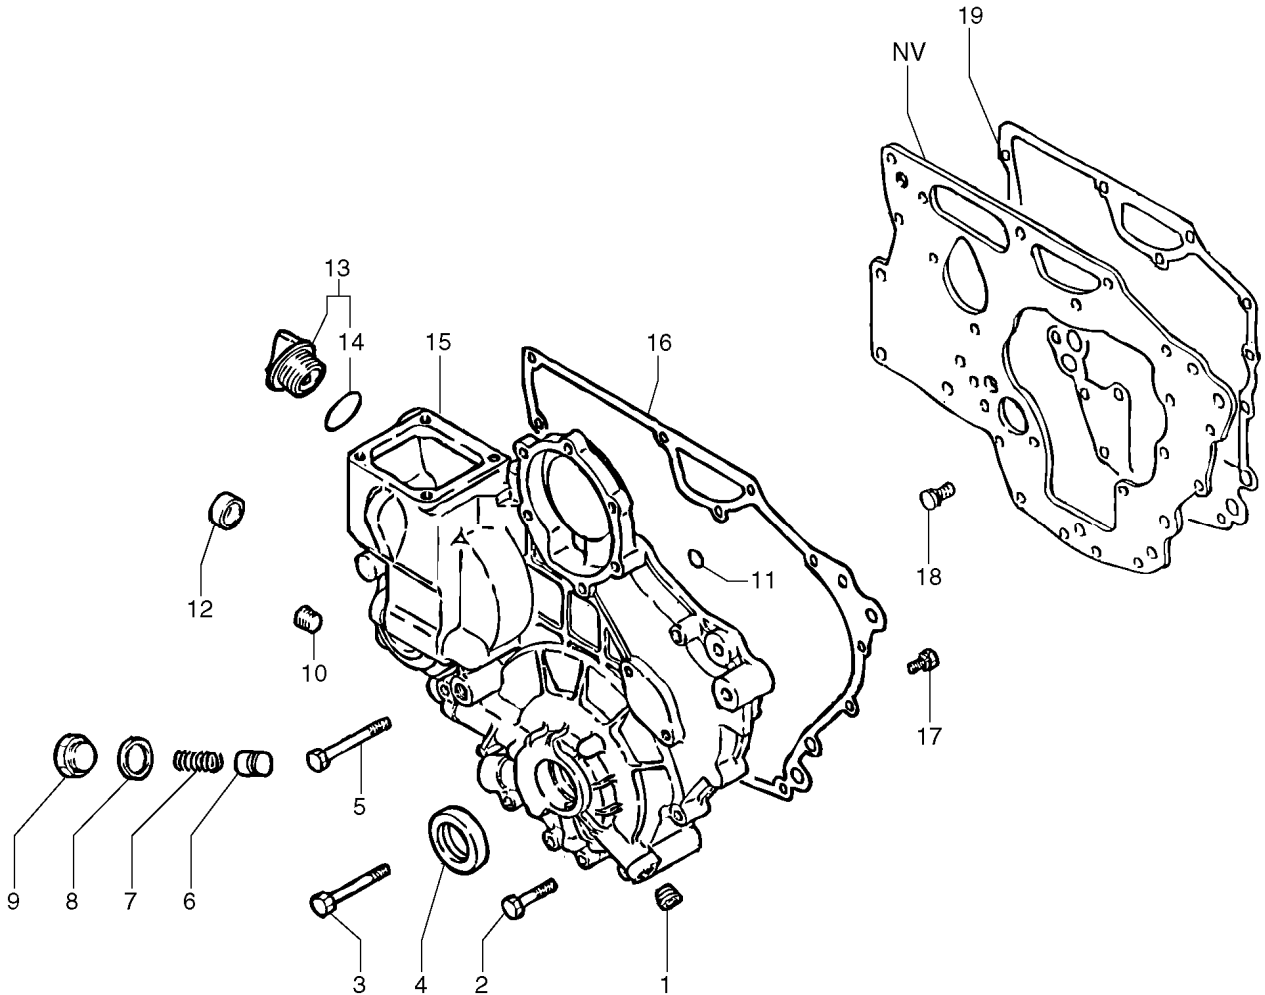

Date: 2013/11/24	Image id: 2151NX1	Catalogue: 10003	Model: EC15 XT
Brand: Volvo	Serial: 10151-99999	Group/Section: 215/120	Title: Timing gear casing (us) L3E-W263ESA

Q1-Q5	Option	Option description	
Q1.			
Q2.			

Pos	Part	Q1	Q2	Q3	Q4	Q5	PS	Kit	Description	Option(s)	Remark
1	PJ7410408	1	1						Plug		
2	PJ7410592	3	3						Screw		
3	PJ7410593	4	4						Screw		
4	PJ7410580	1	1						Sealing		
5	PJ7410594	1	1						Screw		
6	PJ7410047	1	1						Plunger		
7	PJ7410659	1	1						Spring