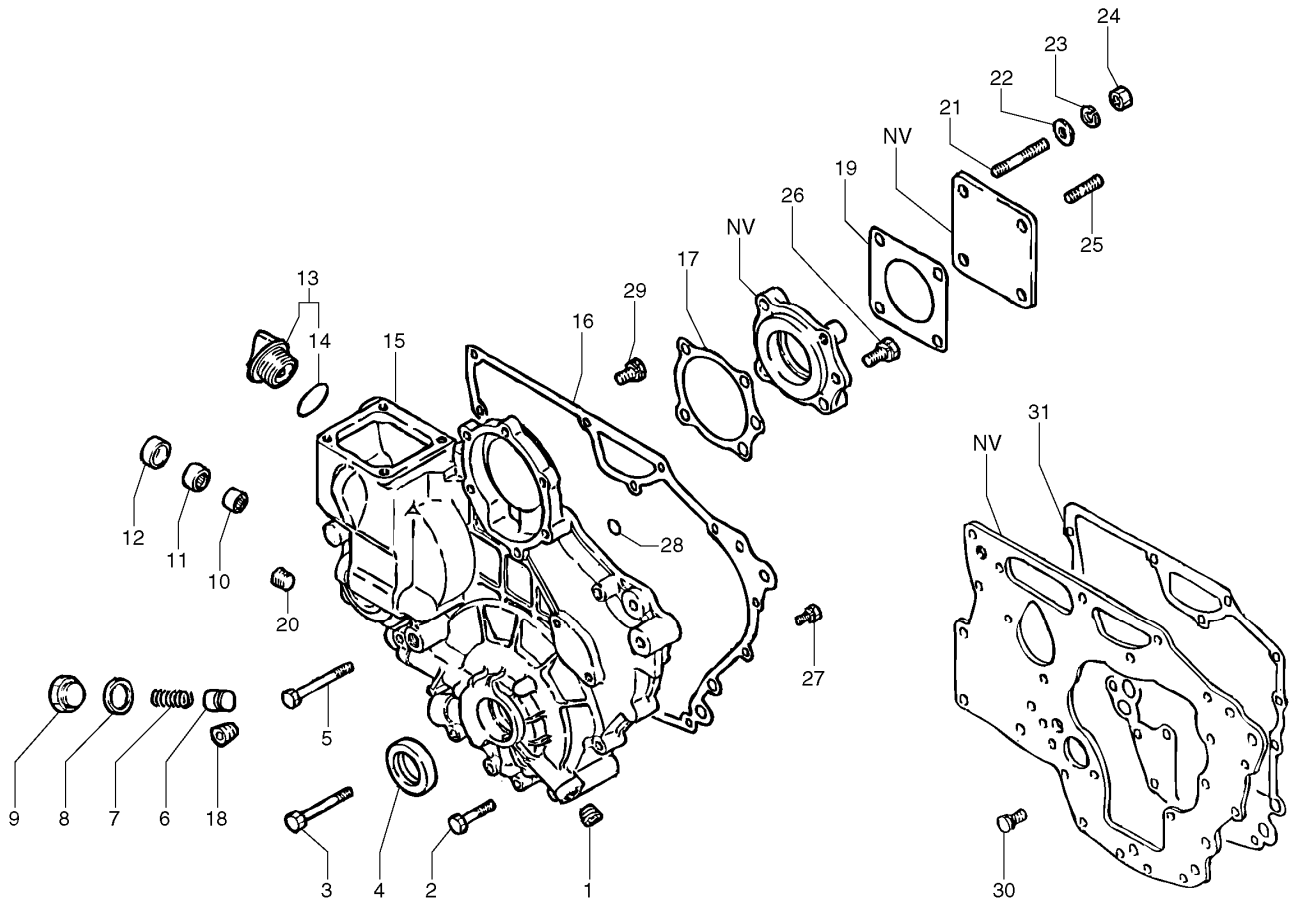

Date: 2013/11/24	Image id: 2151X1	Catalogue: 10003	Model: EC15 XT
Brand: Volvo	Serial: 10151-99999	Group/Section: 215/100	Title: Timing gear casing L3E2-63ES,ENG - 65214

Q1-Q5	Option	Option description	
Q1.			
Q2.			

Pos	Part	Q1	Q2	Q3	Q4	Q5	PS	Kit	Description	Option(s)	Remark
1	PJ7410408	1	1						Plug		
2	PJ7410592	3	3						Screw		
3	PJ7410593	4	4						Screw		
4	PJ7410580	1	1						Sealing		
5	PJ7410594	1	1						Screw		
6	PJ7410047	1	1						Plunger		
7	PJ7410659	1	1						Spring		
8	VOE11715851	1	1						Sealing		(PJ7410040)
9	PJ7410579	1	1						Plug		
10	PJ7410623	1	1						Needle bearing		
11	PJ7410624	1	1						Needle bearing