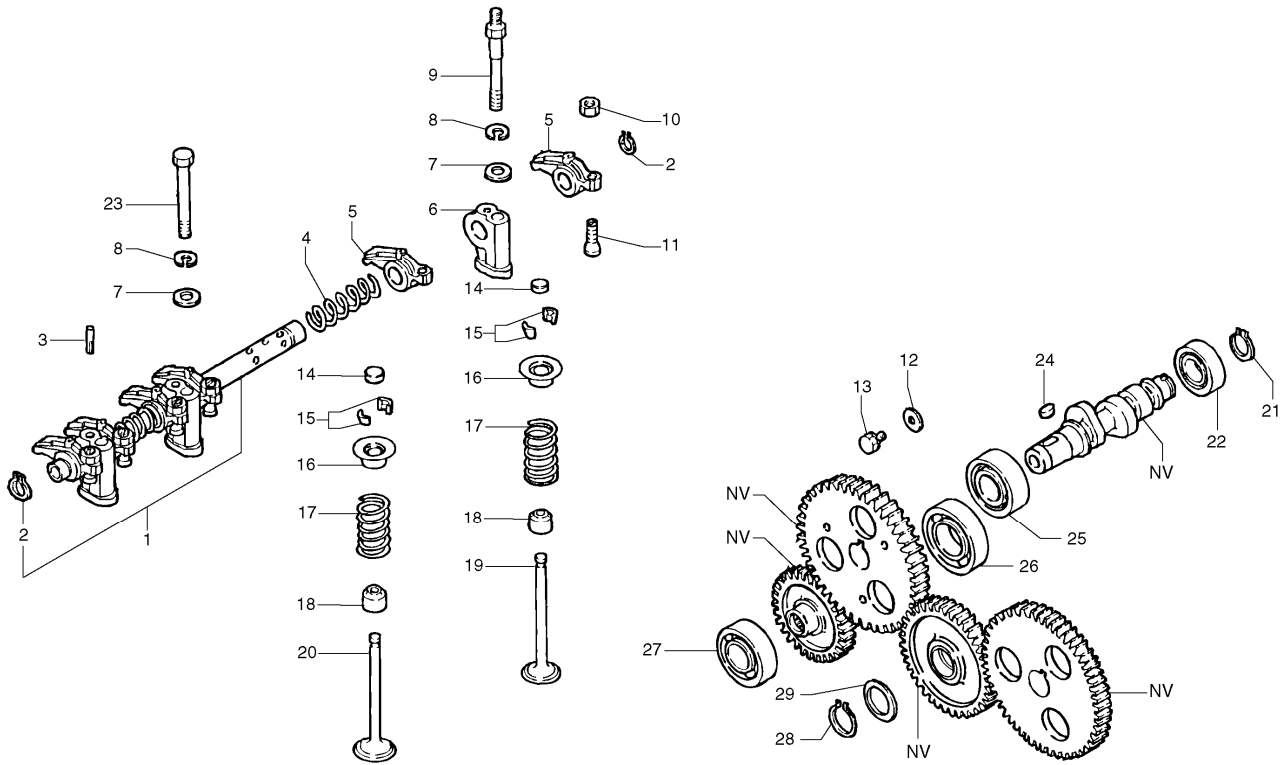

Date: <b>2013/11/24</b>	Image id: <b>214X1</b>	Catalogue: <b>10003</b>	Model: <b>EC15 XT</b>
Brand: <b>Volvo</b>	Serial: <b>10151-99999</b>	Group/Section: <b>214/100</b>	Title: <b>Timing gears</b>

Q1-Q5	Option	Option description	
Q1 261.10151			
Q2 261.10151			