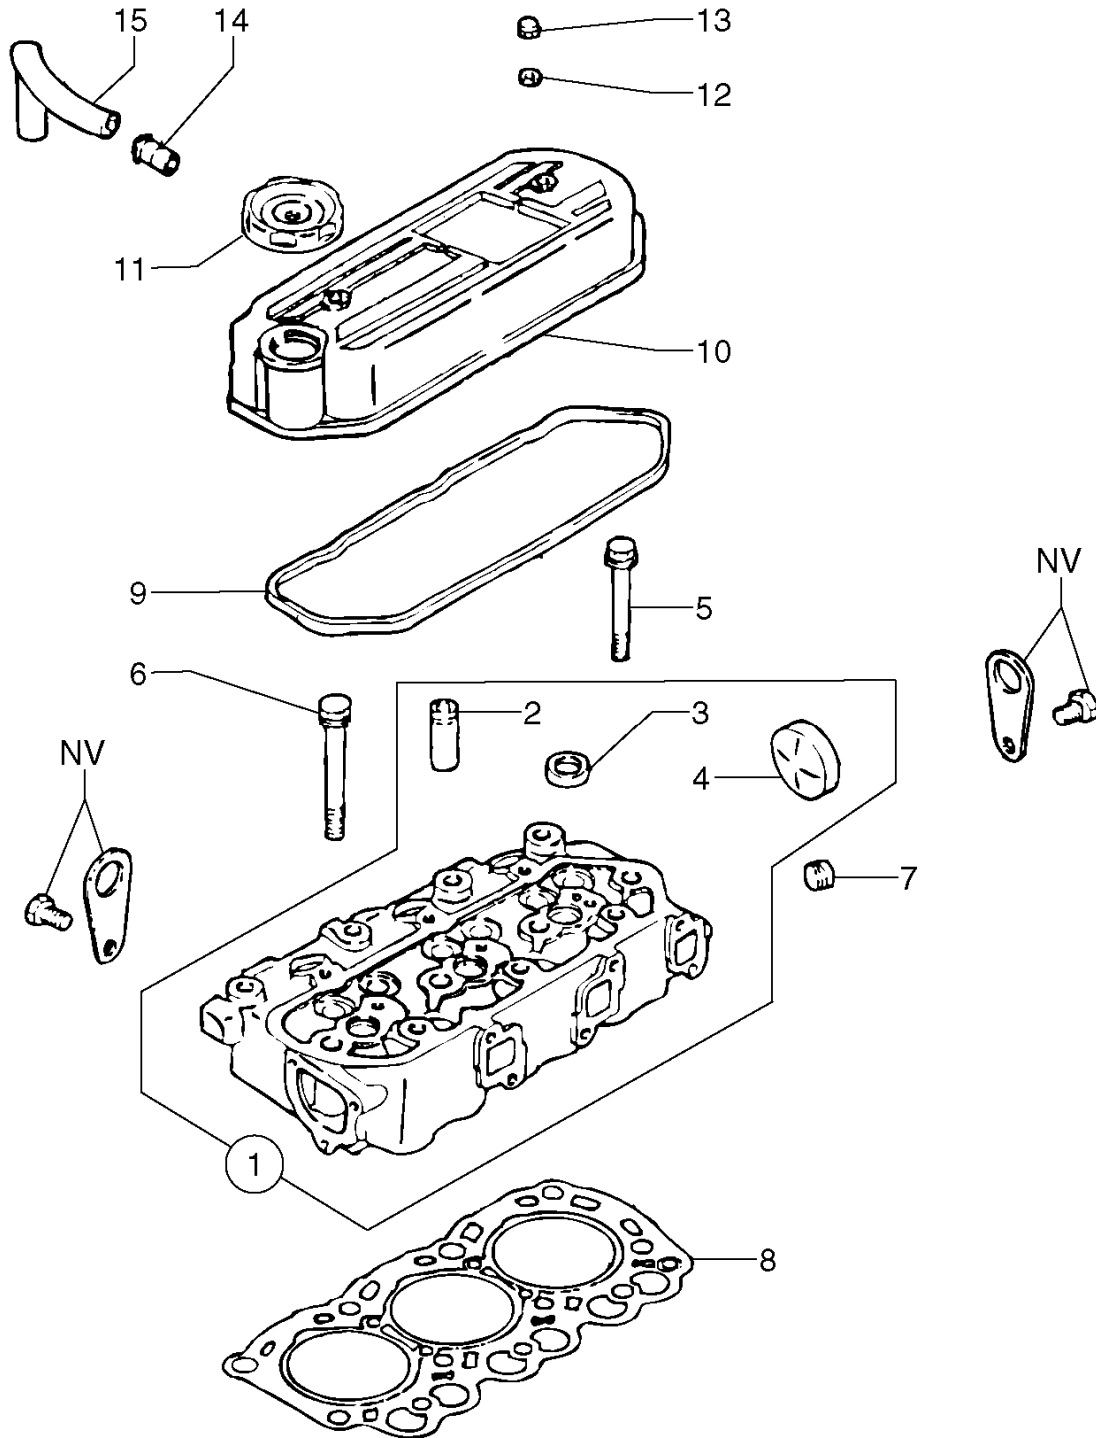

1	PJ5370259	1	1						Engine		(PJ5370244)L3E- W263ESA, (NAFTA)
---	-----------	---	---	--	--	--	--	--	--------	--	-------------------------------------

Date: <b>2013/11/24</b>	Image id: <b>2101X1</b>	Catalogue: <b>10003</b>	Model: <b>EC15 XT</b>
Brand: <b>Volvo</b>	Serial: <b>10151-99999</b>	Group/Section: <b>210/300</b>	Title: <b>Engine gasket kit</b>

Q1-Q5	Option	Option description	
Q1 261.10151			
Q2 261.10151			

Pos	Part	Q1	Q2	Q3	Q4	Q5	PS	Kit	Description	Option(s)	Remark
1	PJ7418513	1	1						Seal kit		(PJ7412985)

Date: <b>2013/11/24</b>	Image id: <b>211X1</b>	Catalogue: <b>10003</b>	Model: <b>EC15 XT</b>
Brand: <b>Volvo</b>	Serial: <b>10151-99999</b>	Group/Section: <b>211/100</b>	Title: <b>Cylinder head</b>