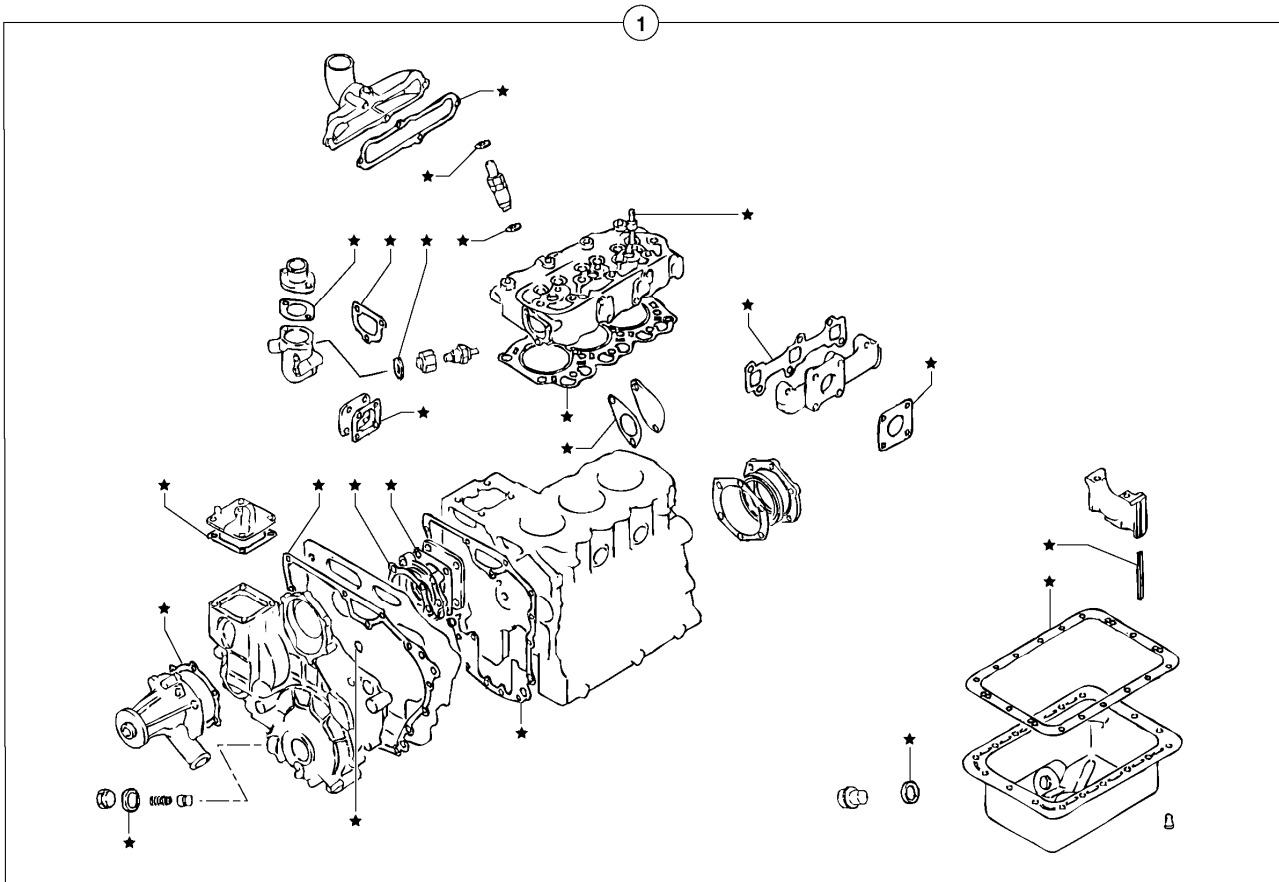

Q1-Q5	Option	Option description	
Q1 261.10151			
Q2 261.10151			

Pos	Part	Q1	Q2	Q3	Q4	Q5	PS	Kit	Description	Option(s)	Remark
1	PJ7418513	1	1						Seal kit		(PJ7412985)

Date: <b>2013/11/24</b>	Image id: <b>211X1</b>	Catalogue: <b>10003</b>	Model: <b>EC15 XT</b>
Brand: <b>Volvo</b>	Serial: <b>10151-99999</b>	Group/Section: <b>211/100</b>	Title: <b>Cylinder head</b>