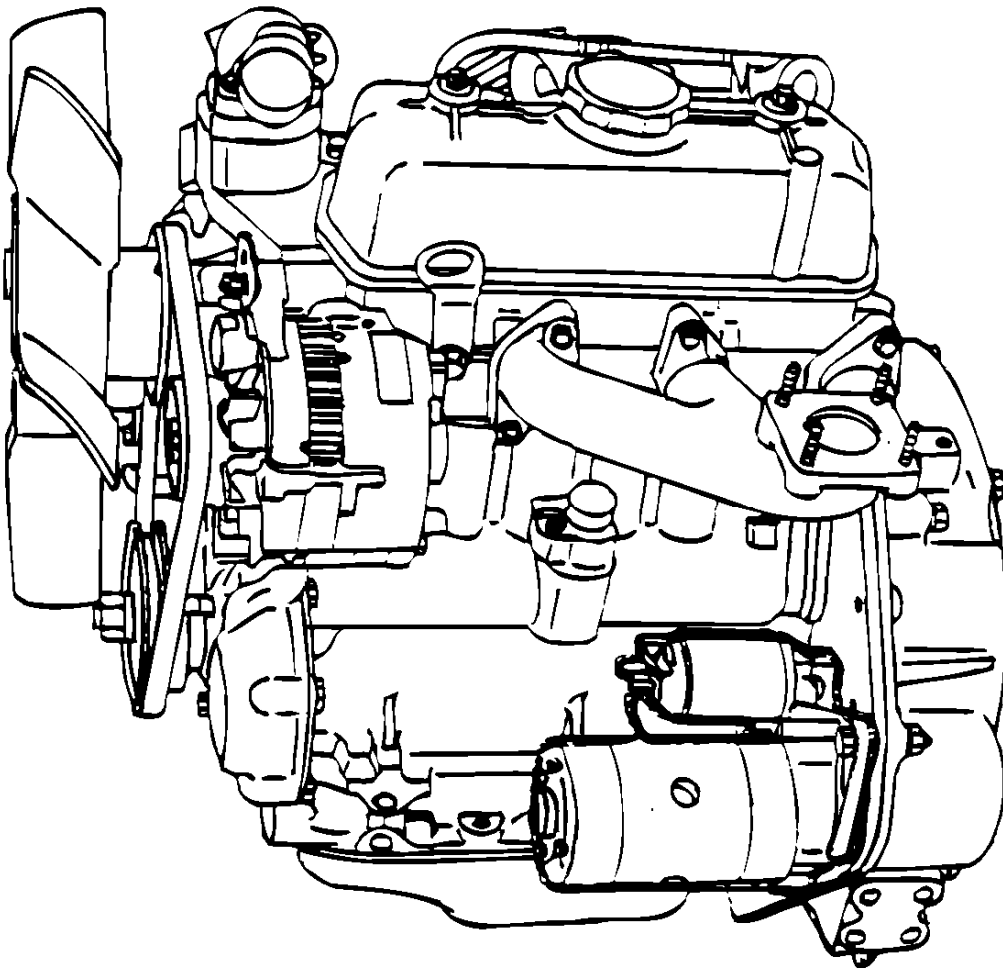

Date: 2013/11/24	Image id: 210X1	Catalogue: 10003	Model: EC15 XT
Brand: Volvo	Serial: 10151-99999	Group/Section: 210/100	Title: Equipped engine L3E2-63ESA

1

L3E2 - 63ESA

Q1-Q5	Option	Option description	
Q1 261.10151			
Q2 261.10151			

Pos	Part	Q1	Q2	Q3	Q4	Q5	PS	Kit	Description	Option(s)	Remark