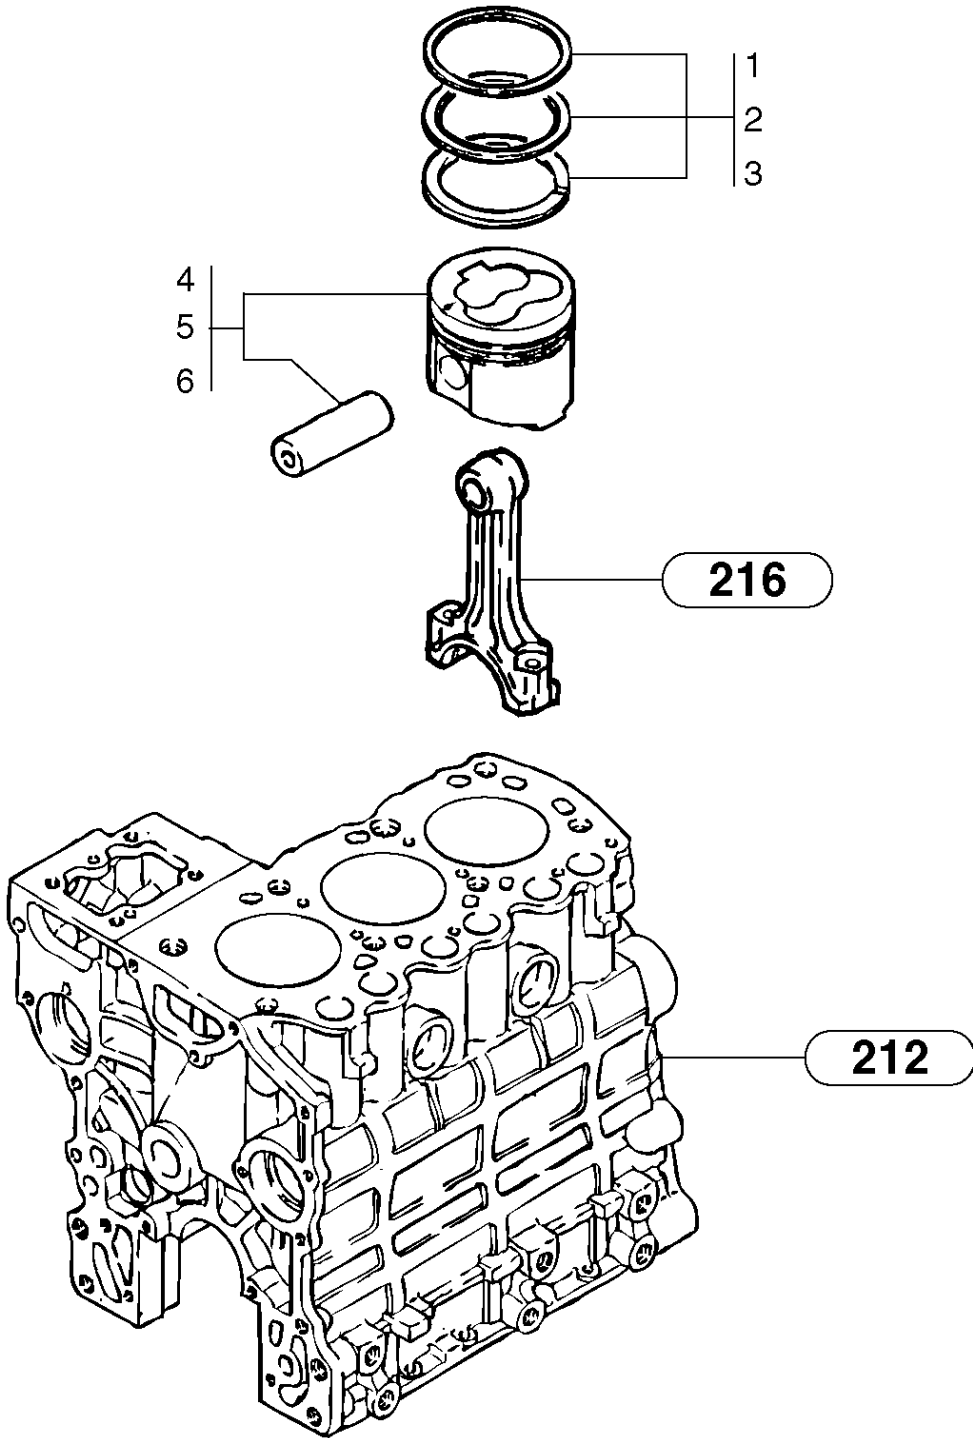

Date: 2013/11/24	Image id: 213NX1	Catalogue: 10003	Model: EC15 XT
Brand: Volvo	Serial: 10151-99999	Group/Section: 213/300	Title: Pistons (us) L3E-W263ESA

Q1-Q5	Option	Option description	
Q1.