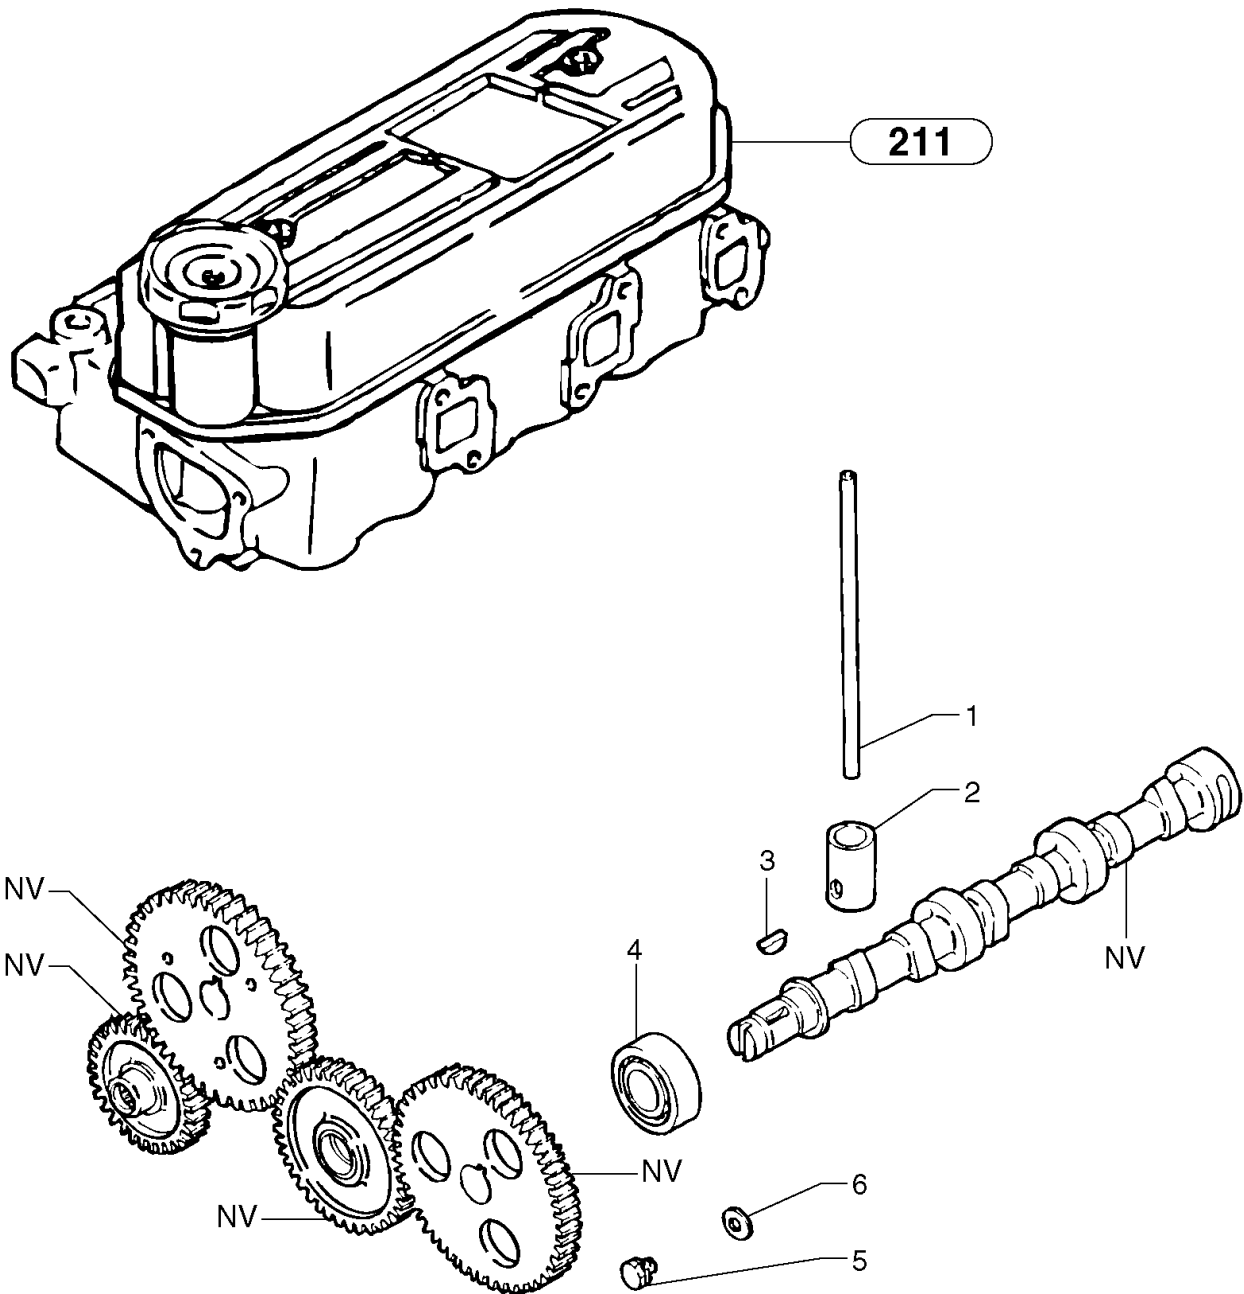

Date: 2013/11/24	Image id: 2154X1	Catalogue: 10002	Model: EC15 XR
Brand: Volvo	Serial: 10151-14000, 14010-99999	Group/Section: 215/400	Title: Camshaft

Q1-Q5	Option	Option description
Q1 265.10151		

Pos	Part	Q1	Q2	Q3	Q4	Q5	PS	Kit	Description	Option(s)	Remark
1	PJ7410656	6							Rod