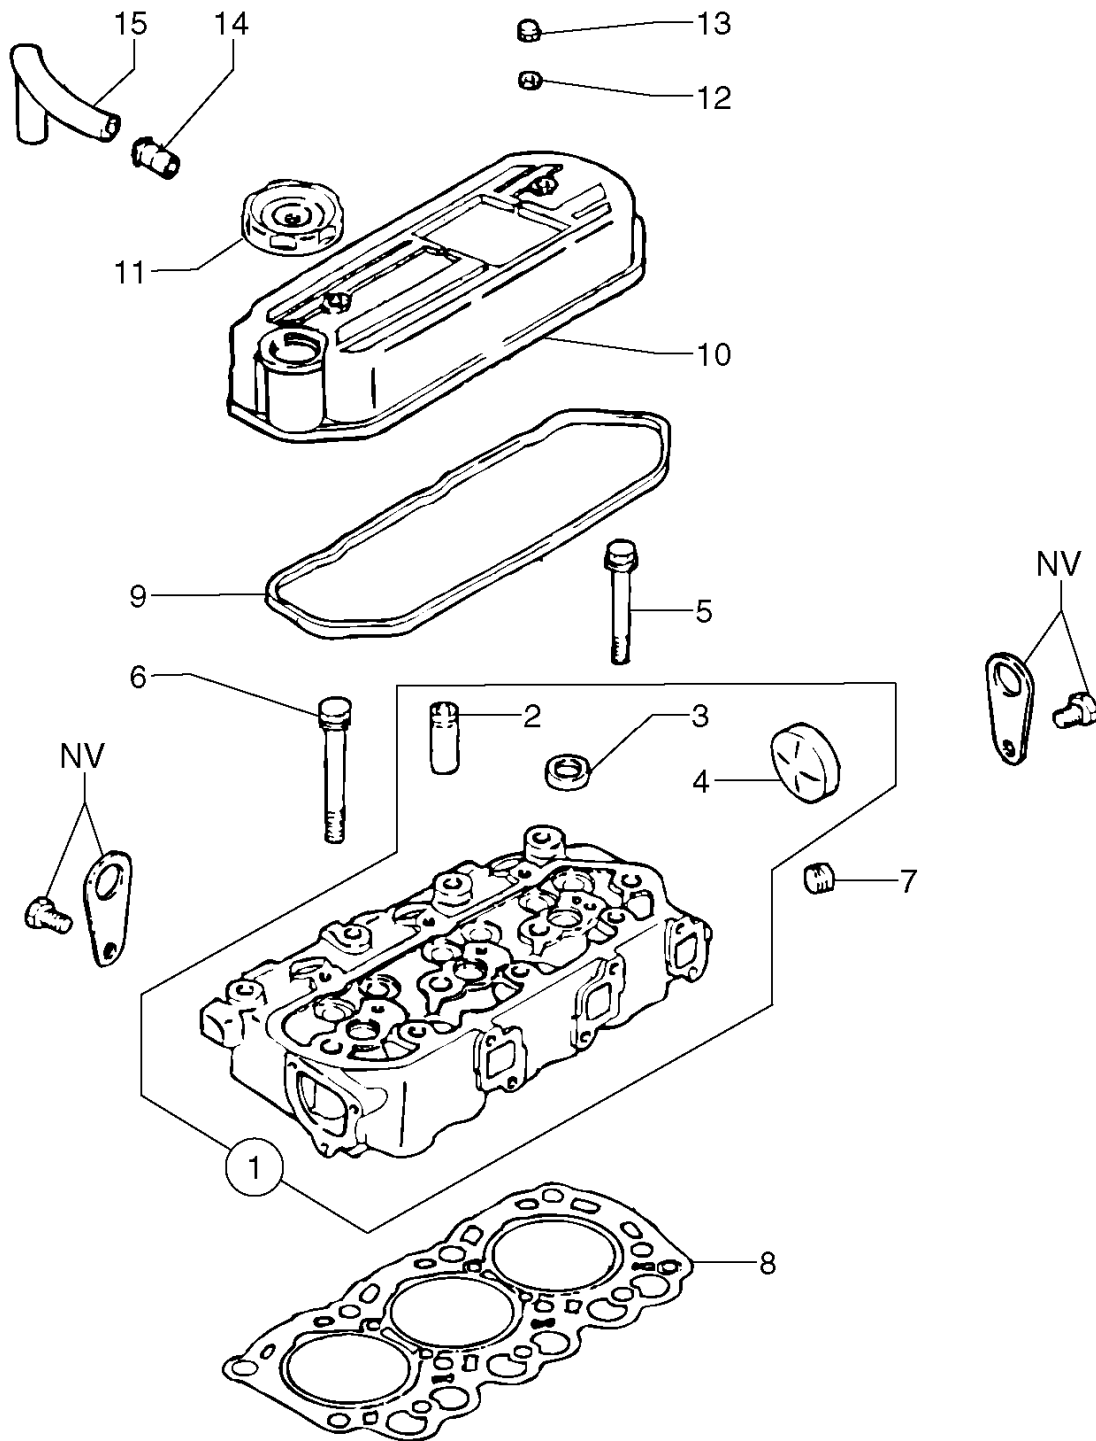

Q1-Q5	Option	Option description	
Q1 265.10151			

Pos	Part	Q1	Q2	Q3	Q4	Q5	PS	Kit	Description	Option(s)	Remark
1	PJ7418513	1							Seal kit		(PJ7412985)

Date: 2013/11/24	Image id: 211X1	Catalogue: 10002	Model: EC15 XR
Brand: Volvo	Serial: 10151-14000, 14010-99999	Group/Section: 211/100	Title: Cylinder head