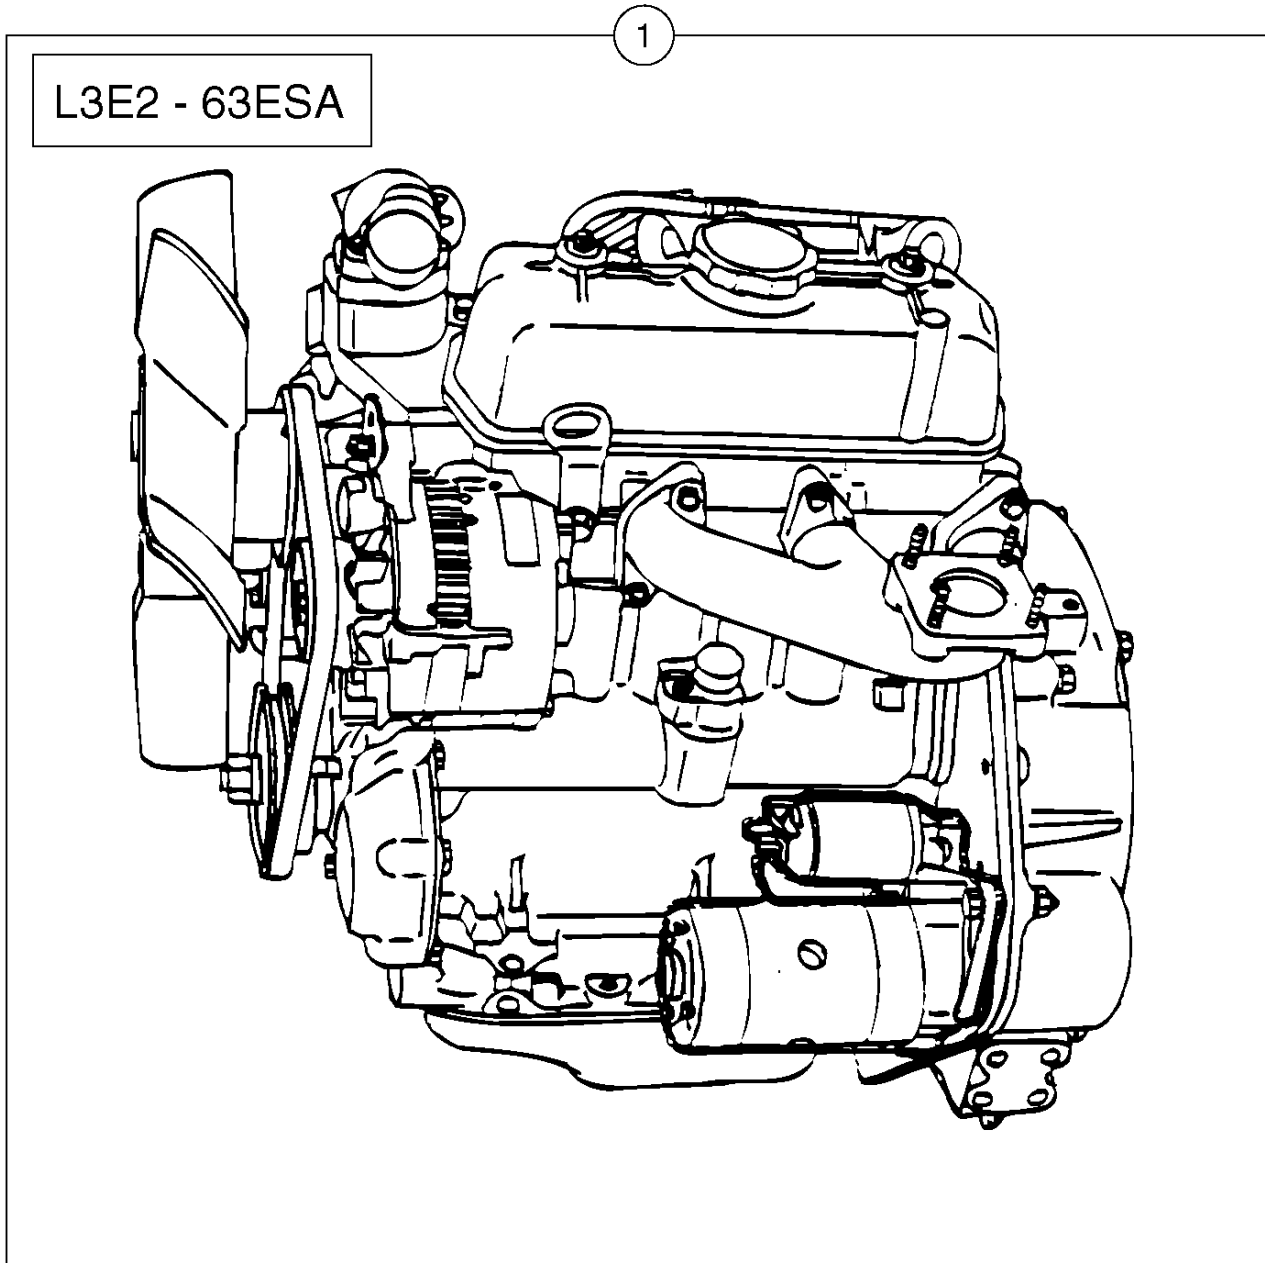

Date: 2013/11/24	Image id: 210X1	Catalogue: 10002	Model: EC15 XR
Brand: Volvo	Serial: 10151-14000, 14010-99999	Group/Section: 210/100	Title: Equipped engine L3E2-63ESA

Q1-Q5	Option	Option description
Q1 265.10151		