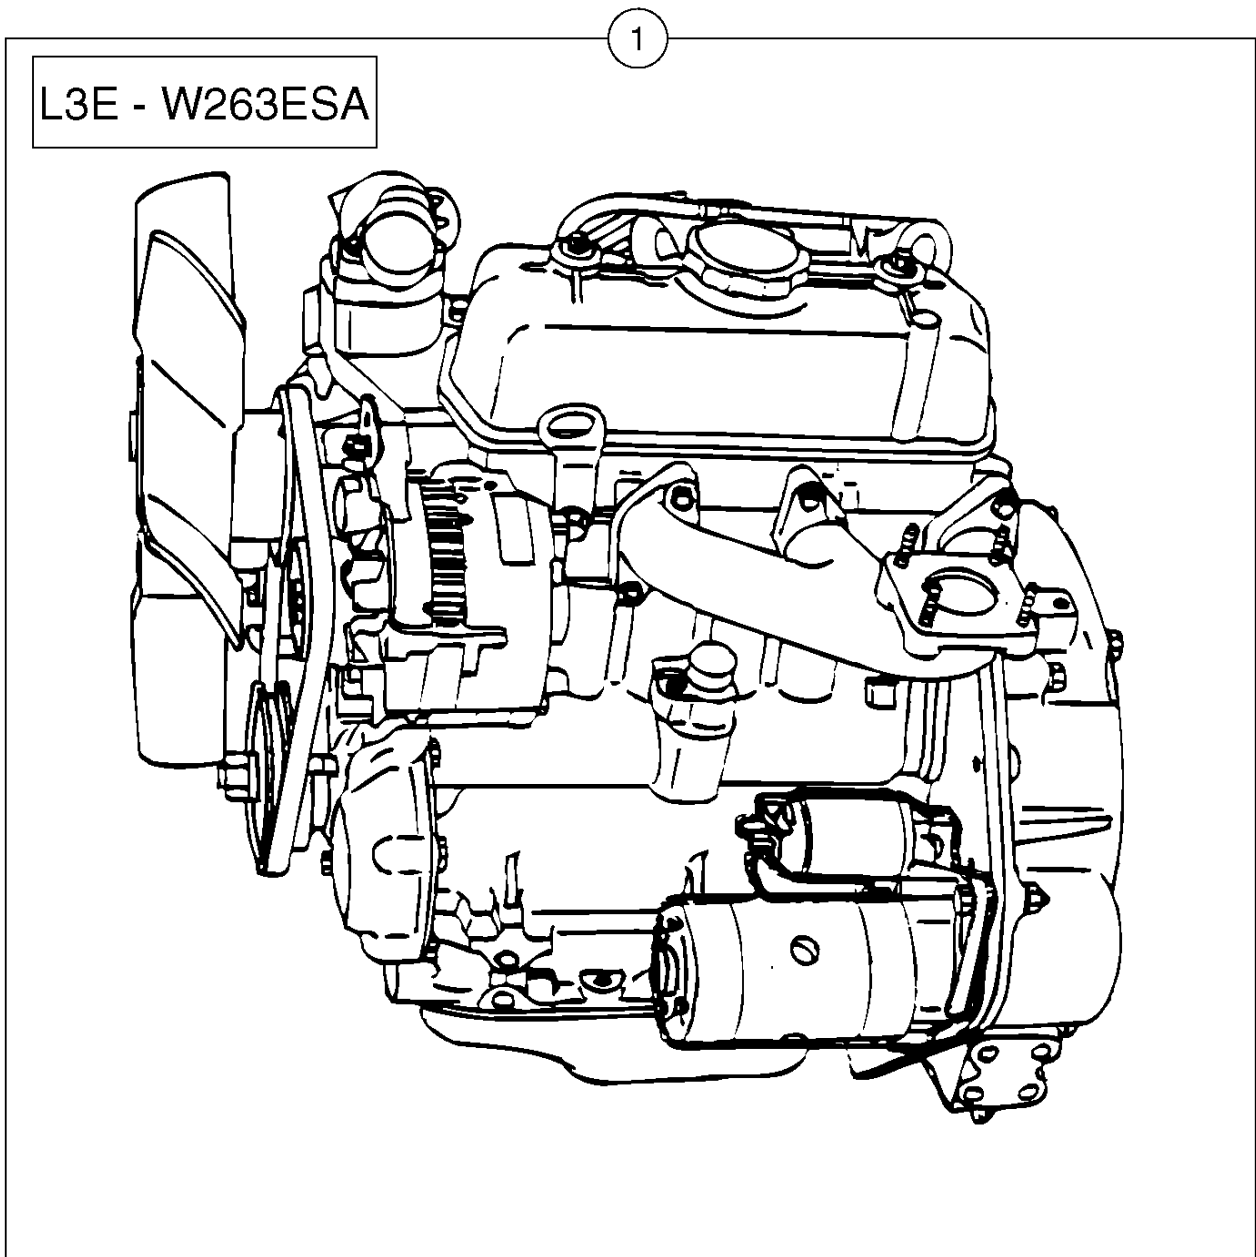

Date: 2013/11/24	Image id: 210NX1	Catalogue: 10002	Model: EC15 XR
Brand: Volvo	Serial: 10151-14000, 14010-99999	Group/Section: 210/200	Title: Equipped engine (us) L3E-W263ESA

Q1-Q5	Option	Option description	
Q1	265.14010 US		

Pos	Part	Q1	Q2	Q3	Q4	Q5	PS	Kit	Description	Option(s)	Remark