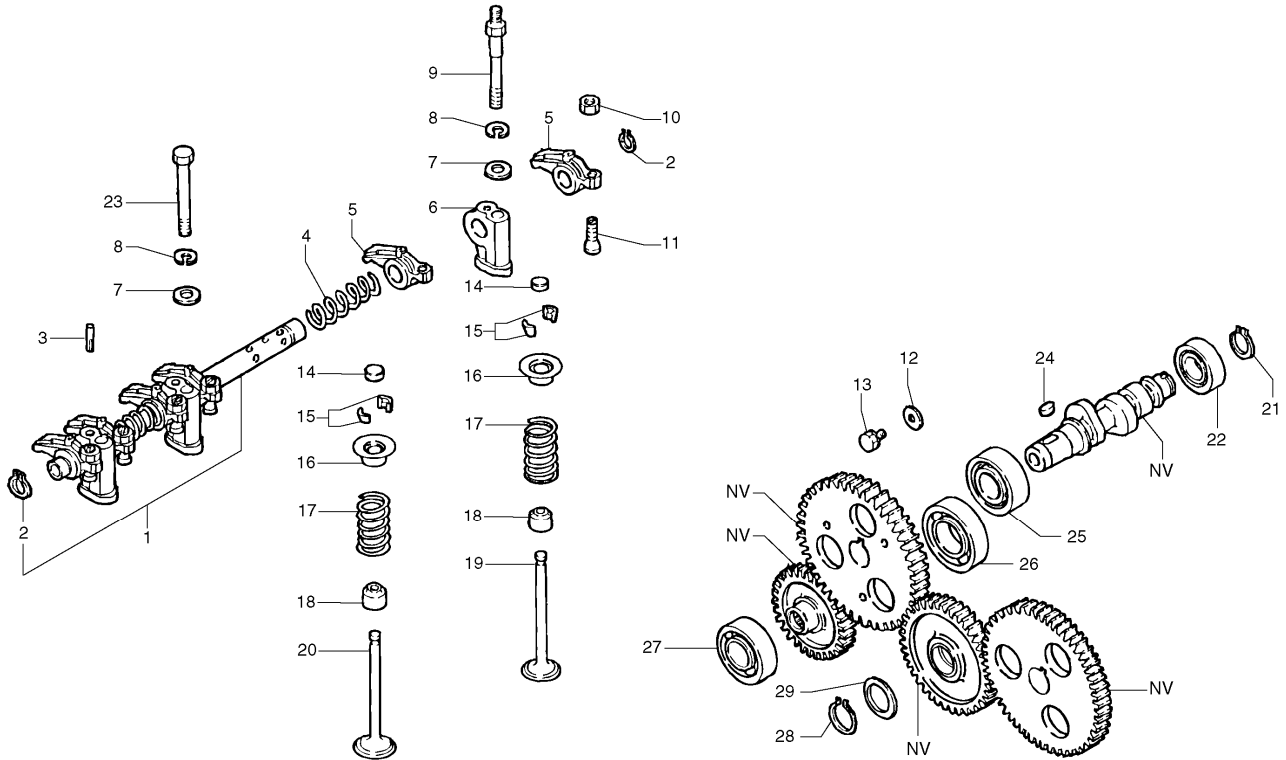

Date: 2013/11/24	Image id: 214X1	Catalogue: 10002	Model: EC15 XR
Brand: Volvo	Serial: 10151-14000, 14010-99999	Group/Section: 214/100	Title: Timing gears

Q1-Q5	Option	Option description	
Q1 265.10151			

Pos	Part	Q1	Q2	Q3	Q4	Q5	PS	Kit	Description	Option(s)	Remark
1	PJ7412983	1							Rocker Arm Shaft		
2	PJ7410605	2							•Snap Ring		
3	PJ7410622	1							Pin		
4	PJ7410612	2							Spring		
5	PJ7410657	6							Rocker Arm		
6	PJ7410613	3							Support		
7	PJ7410402	3							Washer		
8	PJ7410126	3					SS		Lock Washer		
9	PJ7410669	2							Stud		
10	PJ7410597	6					SS		Nut		
11	PJ7410658	6							Screw		
12	PJ7410629	1							Washer		
13	PJ7410100	1					SS		Screw		
14	PJ7414924	6							Cap		
15	PJ7410056	12							Stop