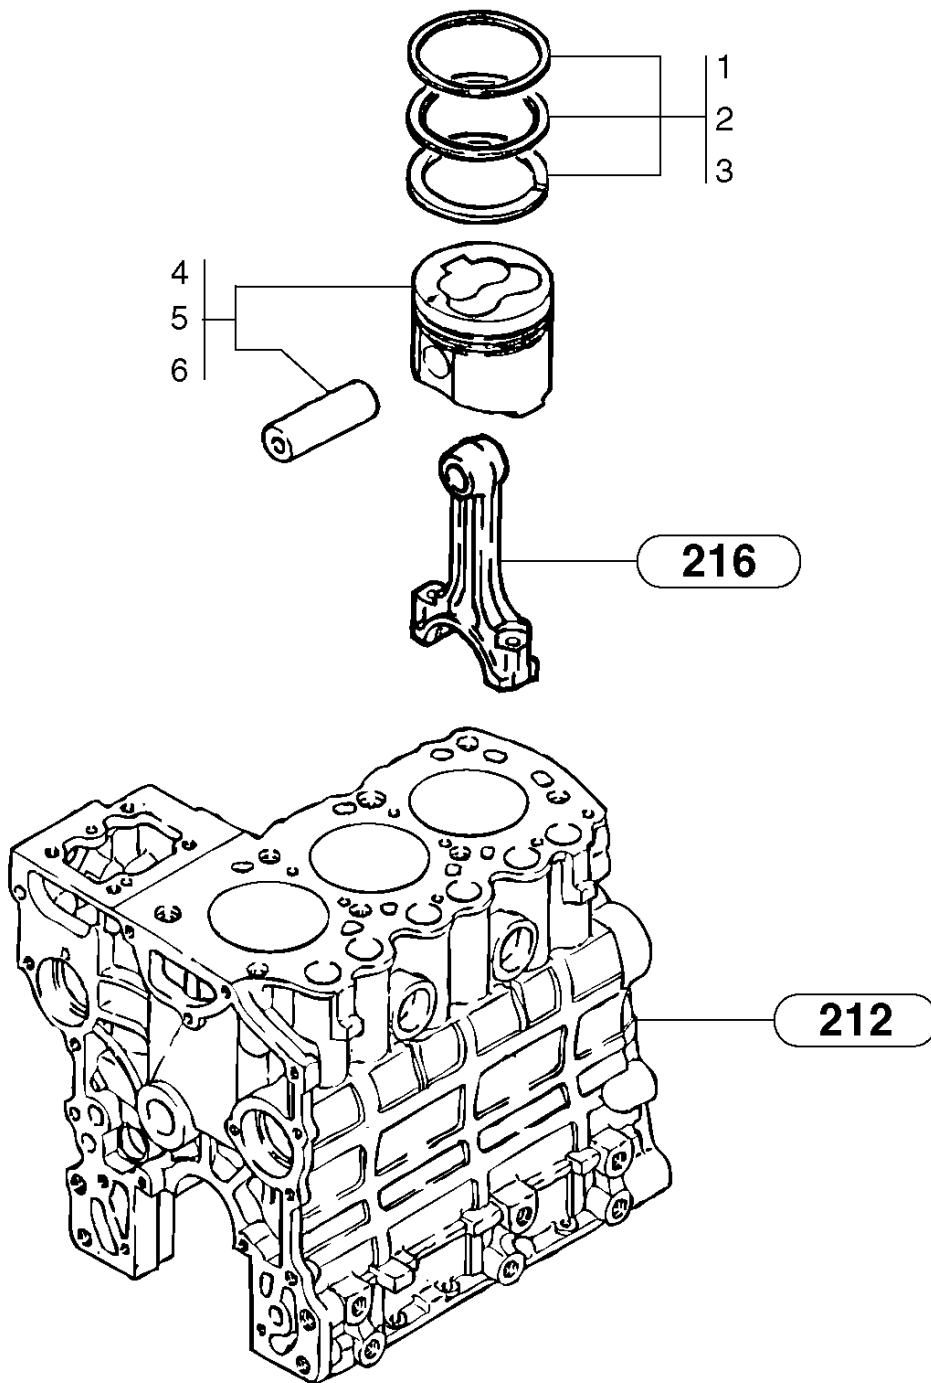

Date: 2013/11/24	Image id: 213X1	Catalogue: 10002	Model: EC15 XR
Brand: Volvo	Serial: 10151-14000, 14010-99999	Group/Section: 213/100	Title: Pistons L3E2-63ES,ENG - 65214

Q1-Q5	Option	Option description