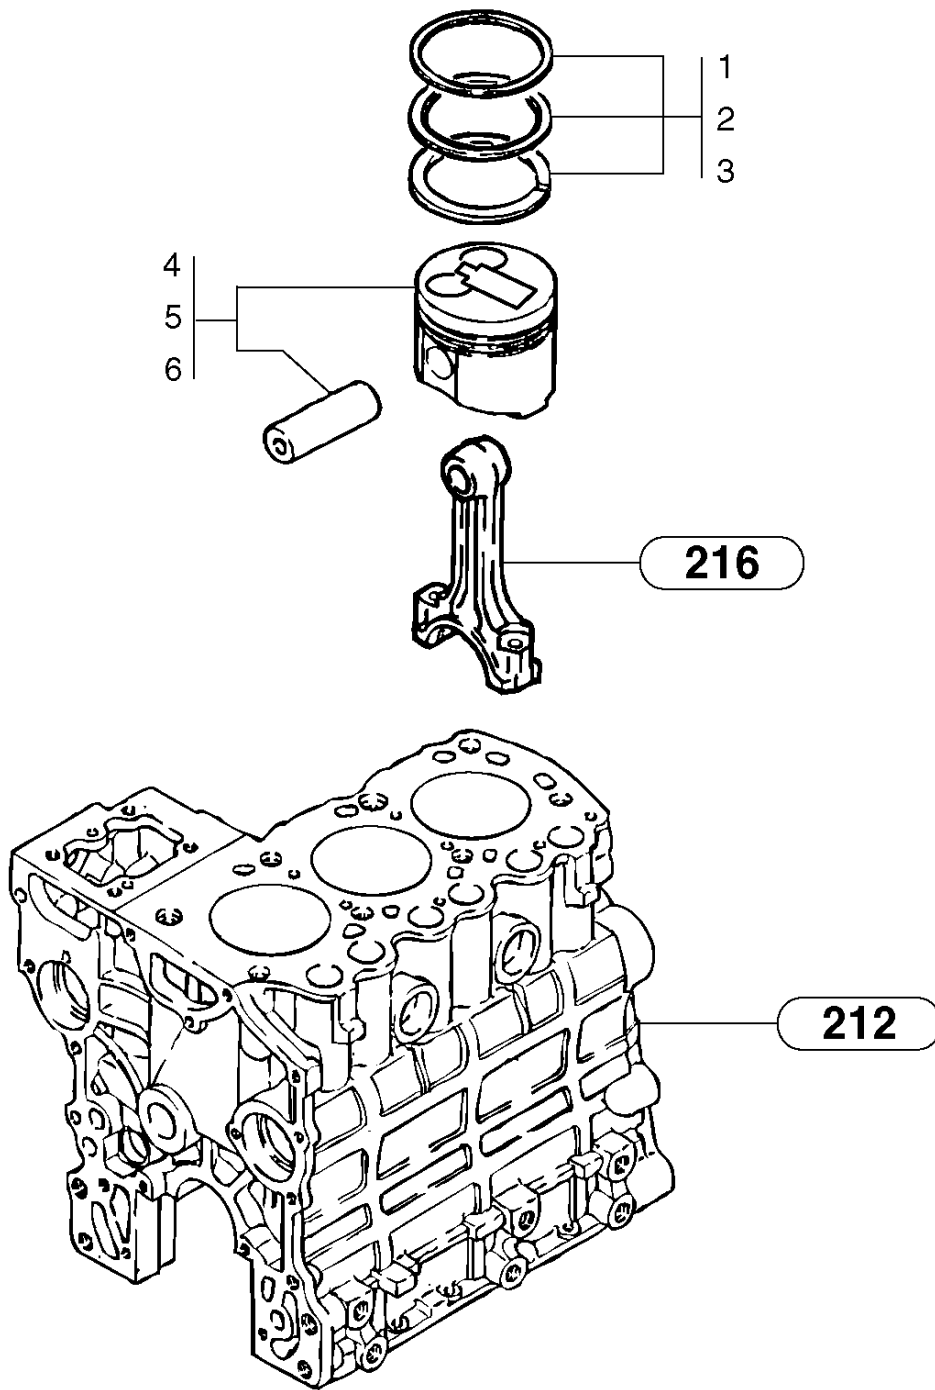

Date: 2013/11/24	Image id: 213AX1	Catalogue: 10002	Model: EC15 XR
Brand: Volvo	Serial: 10151-14000, 14010-99999	Group/Section: 213/200	Title: Pistons L3E2-63ESA,ENG 65215 -

Q1-Q5	Option	Option description