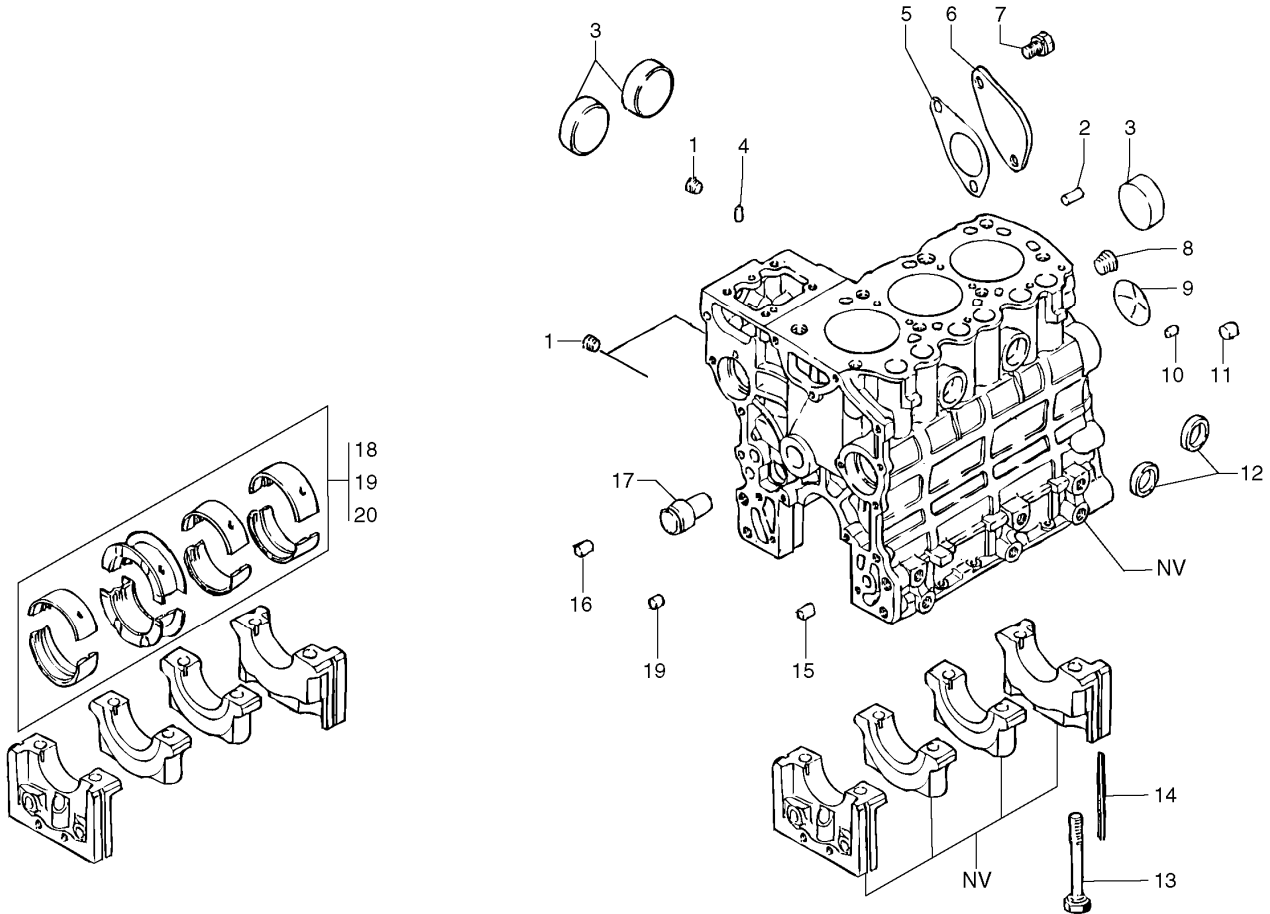

Q1-Q5	Option	Option description	
Q1 265.10151			

Pos	Part	Q1	Q2	Q3	Q4	Q5	PS	Kit	Description	Option(s)	Remark
1	PJ7418513	1							Seal kit		(PJ7412985)

Date: 2013/11/24	Image id: 211X1	Catalogue: 10002	Model: EC15 XR
Brand: Volvo	Serial: 10151-14000, 14010-99999	Group/Section: 211/100	Title: Cylinder head

Q1-Q5	Option	Option description	
-------	--------	--------------------	--

Q1 265.10151			
--------------	--	--	--

Pos	Part	Q1	Q2	Q3	Q4	Q5	PS	Kit	Description	Option(s)	Remark
1	PJ7415180	1					SS		Cylinder head		L3E2-63ES, ENG - 65214
1	PJ7417039	1							Cylinder head		L3E2-63ESA, ENG 65215 -
1	PJ7412995	1							Cylinder head		L3E-W263ESA, (NAFTA)
2	PJ7410611	6							•Giude		
3	PJ7410609	3							•Sealing		
4	PJ7410577	1							•Plug		
5	PJ7410587	3							Bolt		
6	PJ7410619	8					SS		Bolt		L3E2-63ES, ENG - 65214
6	PJ7417085	8							Bolt		L3E2-63ESA, ENG 65215 -
6	PJ7417085	8							Bolt		L3E-W263ESA, (NAFTA)
7	PJ7410691	1							Plug		
8	PJ7415738	1							Cyl Head Gasket		
9	PJ7412914	1							Seal		
10	PJ7414919	1							Cover		
11	VOE11712227	1							Cap		(PJ7414925)
12	PJ7410123	2					SS		Washer		
13	PJ7410599	2							Nut		
14	PJ7410034	1							Nipple		
15	PJ7410665	1							Tube		

Date: 2013/11/24	Image id: 212X1	Catalogue: 10002	Model: EC15 XR
Brand: Volvo	Serial: 10151-14000, 14010-99999	Group/Section: 212/100	Title: Cylinder block

Q1-Q5	Option	Option description
Q1 265.10151		