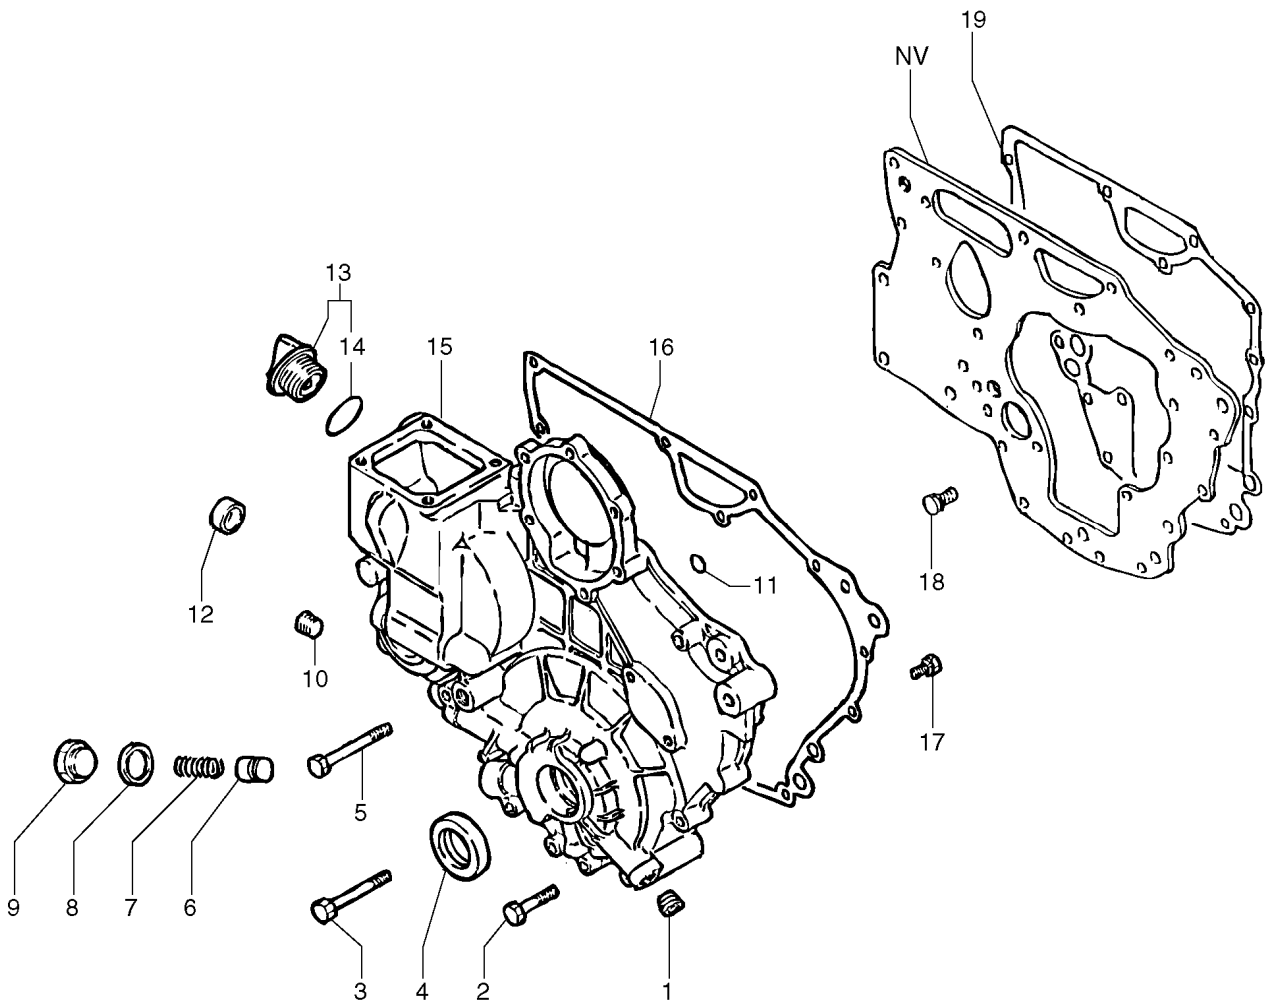

Date: 2013/11/24	Image id: 2151AX1	Catalogue: 10002	Model: EC15 XR
Brand: Volvo	Serial: 10151-14000, 14010-99999	Group/Section: 215/110	Title: Timing gear casing L3E2-63ESA,ENG 65215 -

Q1-Q5	Option	Option description	
Q1.			

Pos	Part	Q1	Q2	Q3	Q4	Q5	PS	Kit	Description	Option(s)	Remark
1	PJ7410408	1							Plug		
2	PJ7410592	3							Screw		
3	PJ7410593	4							Screw		
4	PJ7410580	1							Sealing		
5	PJ7410594	1							Screw		
6	PJ7410047	1							Plunger		
7	PJ7410659	1							Spring