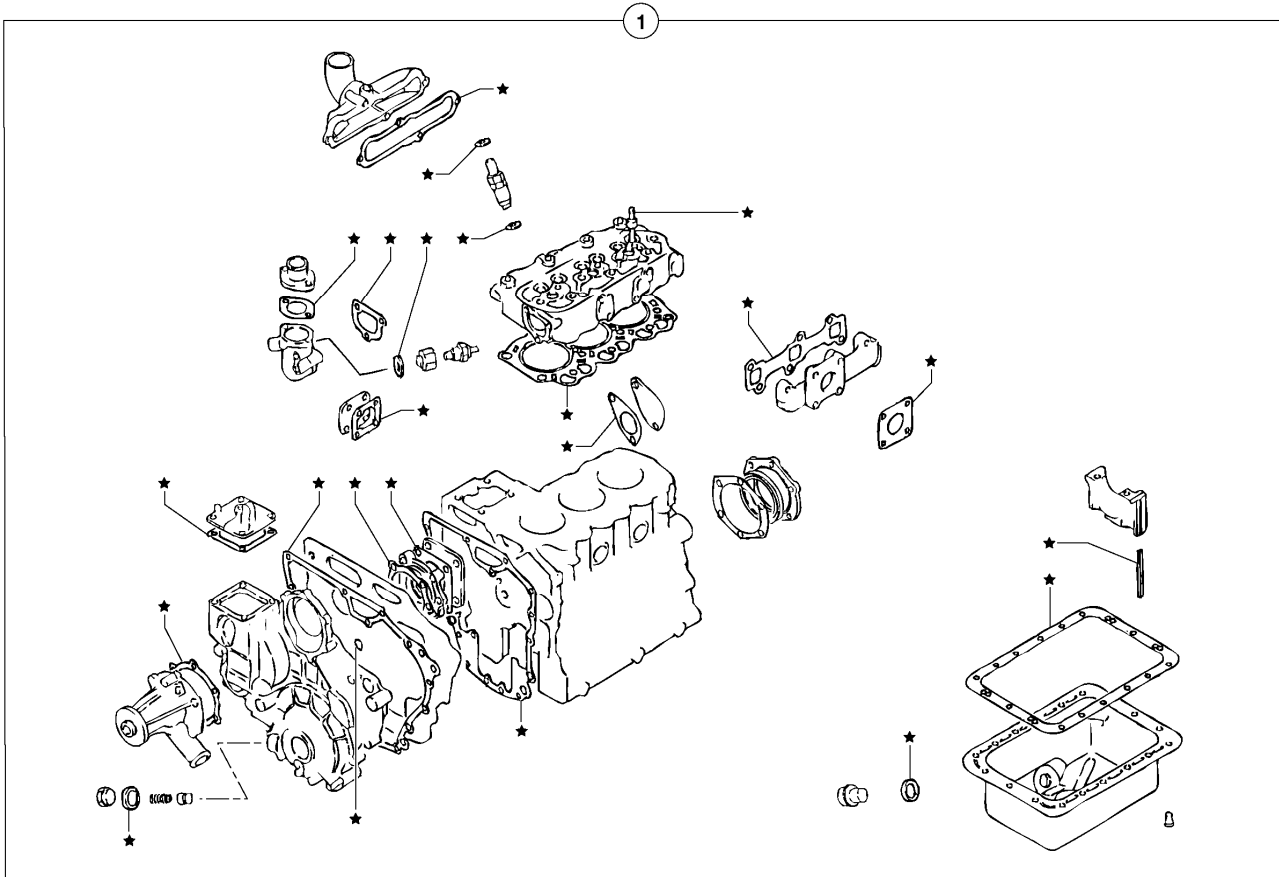

Q1-Q5	Option	Option description	
Q1 265.10151			

Pos	Part	Q1	Q2	Q3	Q4	Q5	PS	Kit	Description	Option(s)	Remark
1	PJ7418513	1							Seal kit		(PJ7412985)

Date: 2013/11/24	Image id: 211X1	Catalogue: 10002	Model: EC15 XR
Brand: Volvo	Serial: 10151-14000, 14010-99999	Group/Section: 211/100	Title: Cylinder head