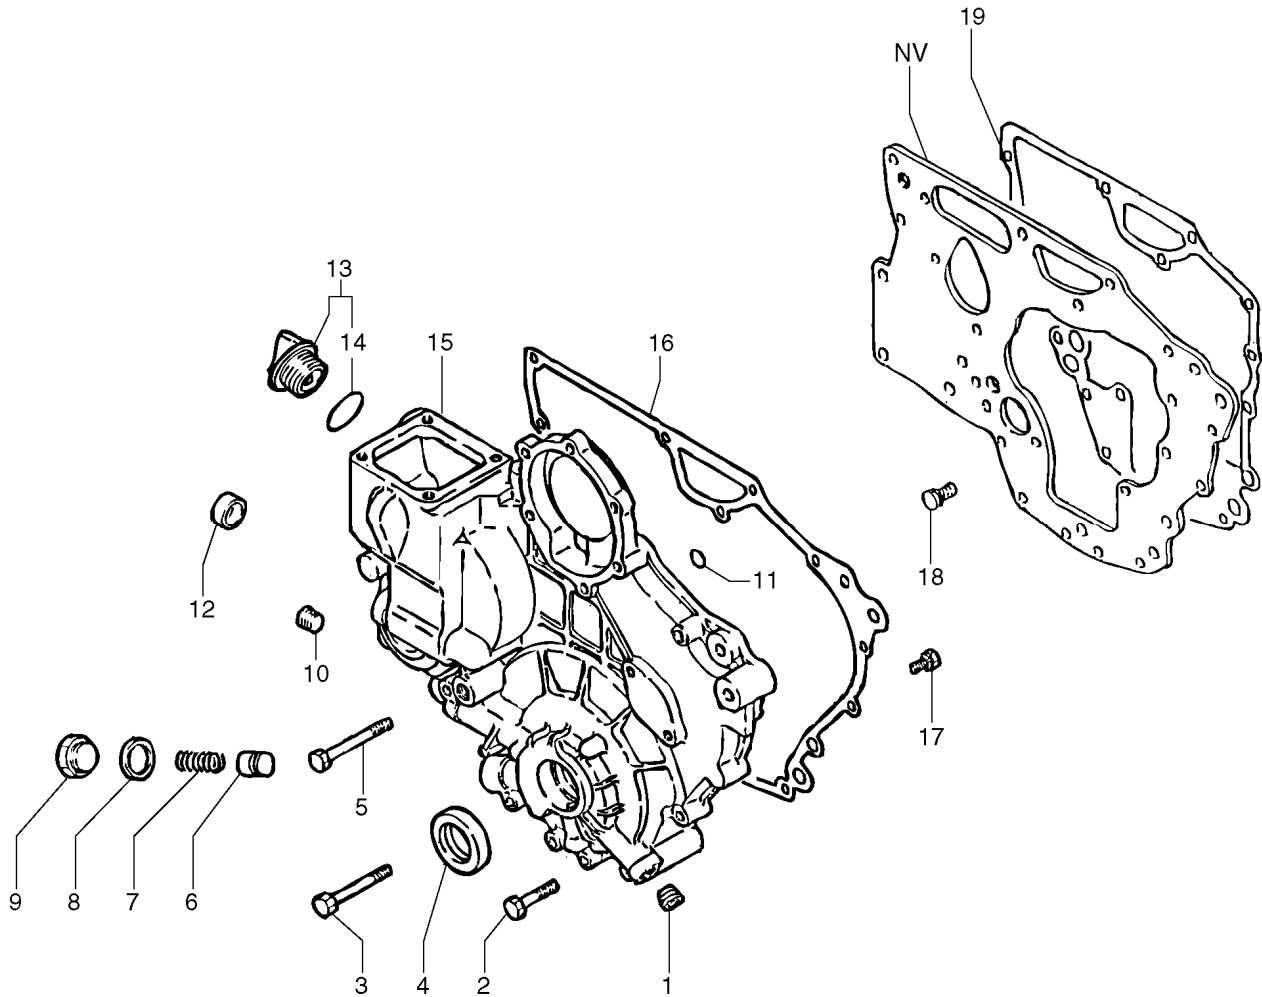

Date: 2013/11/24	Image id: 2151NX1	Catalogue: 10002	Model: EC15 XR
Brand: Volvo	Serial: 10151-14000, 14010-99999	Group/Section: 215/120	Title: Timing gear casing (us) L3E-W263ESA

Q1-Q5	Option	Option description	
Q1.			

Pos	Part	Q1	Q2	Q3	Q4	Q5	PS	Kit	Description	Option(s)	Remark
1	PJ7410408	1							Plug		
2	PJ7410592	3							Screw		
3	PJ7410593	4							Screw		
4	PJ7410580	1							Sealing		
5	PJ7410594	1							Screw		
6	PJ7410047	1							Plunger		
7	PJ7410659	1							Spring		
8	VOE11715851	1							Sealing		(PJ7410040)