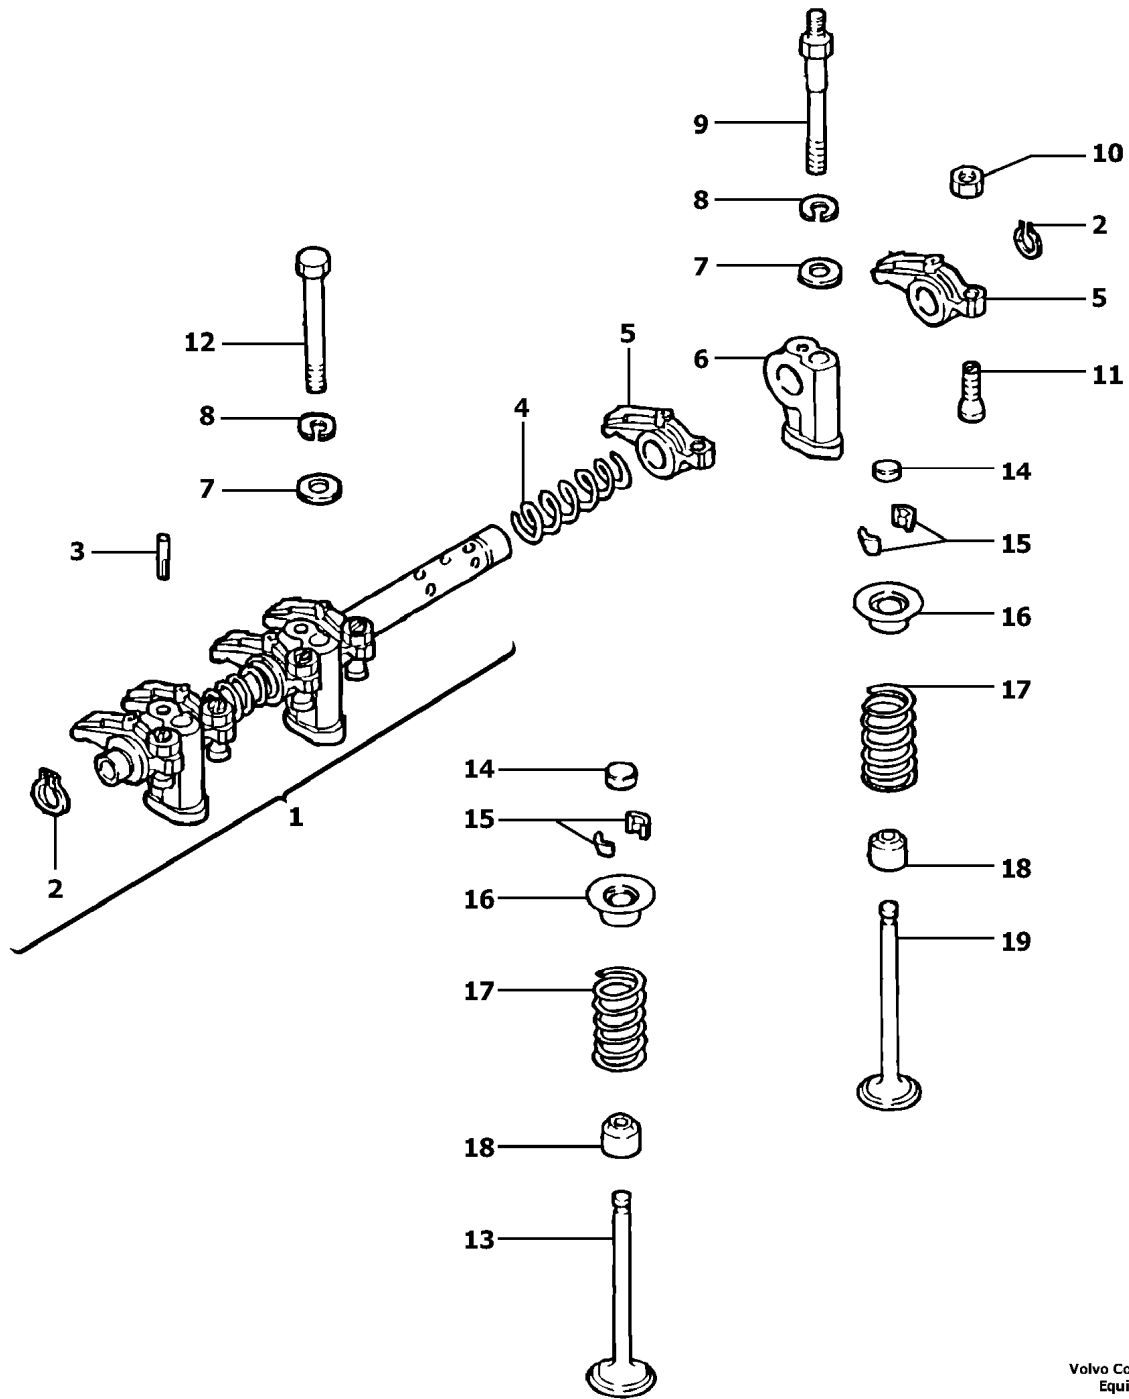

Date: 2013/11/23	Image id: 1006013	Catalogue: 20022	Model: EC13 XR
Brand: Volvo	Serial: 40151-99999	Group/Section: 214/100	Title: Rocker arm shaft

Volvo Construction
Equipment
1006013

Q1-Q5	Option	Option description	
Q1 600.10151