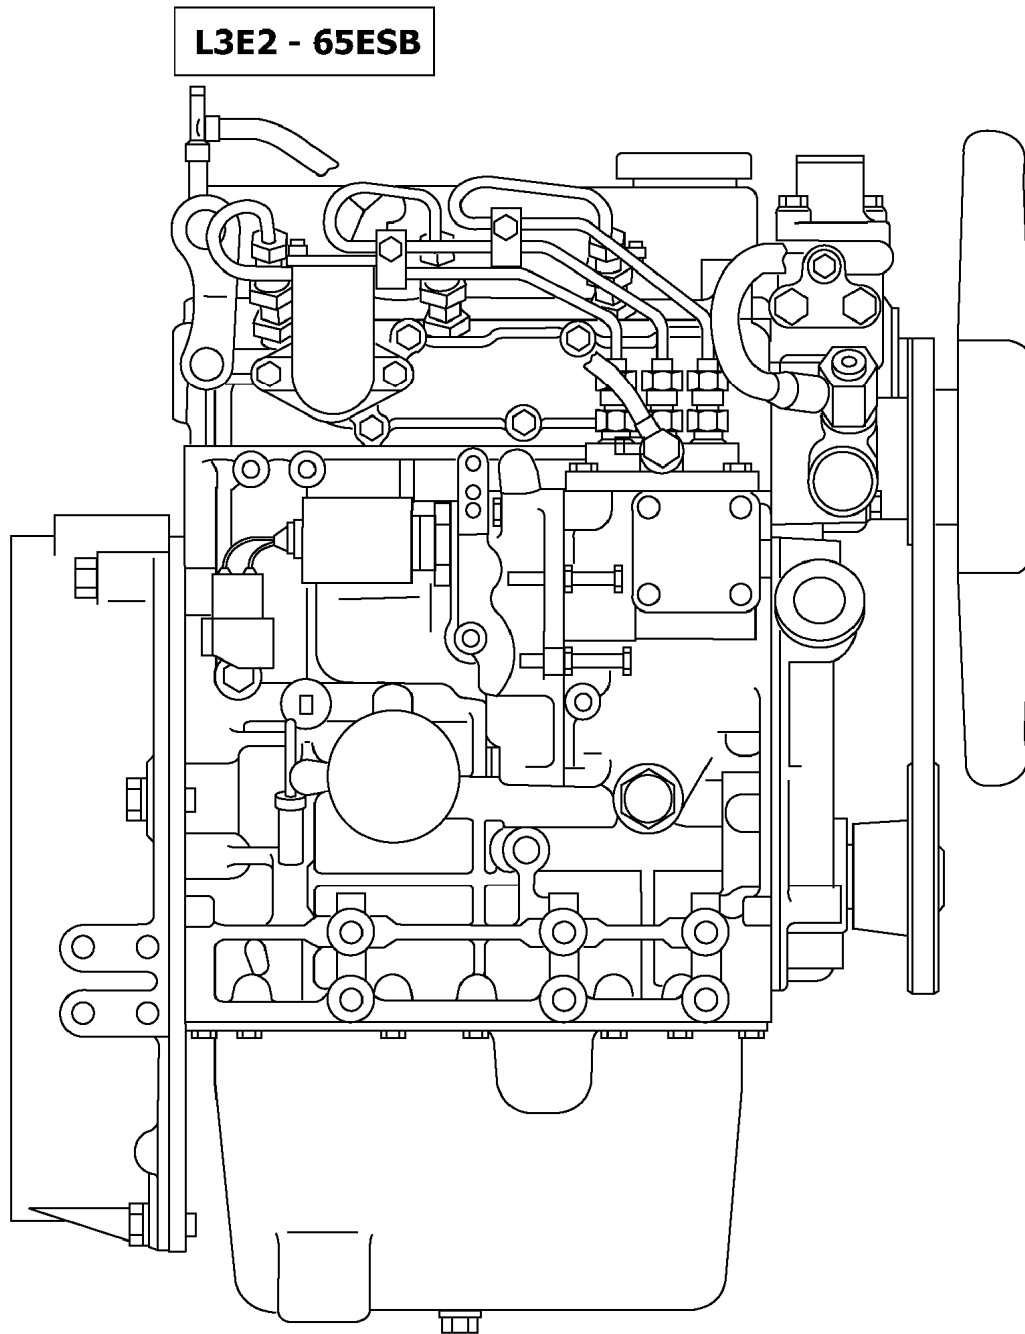

Date: 2013/11/23	Image id: 1005976	Catalogue: 20022	Model: EC13 XR
Brand: Volvo	Serial: 40151-99999	Group/Section: 210/100	Title: Equipped engine L3E2-65ESB

1

Volvo Construction
Equipment
1005976

Q1-Q5	Option	Option description	
Q1.			

Q2.			
-----	--	--	--

Pos	Part	Q1	Q2	Q3	Q4	Q5	PS	Kit	Description	Option(s)	Remark
1	VOE11802415	1	1				SS		Engine	PJ6500013	(VOE11800397) L3E2-65ESB

Date: 2013/11/23	Image id: 1005977	Catalogue: 20022	Model: EC13 XR
Brand: Volvo	Serial: 40151-99999	Group/Section: 210/110	Title: Equipped engine L3E-W265ESB

Q1-Q5	Option	Option description	
Q1 600.10151			

Q2 600.40151			
--------------	--	--	--

Pos	Part	Q1	Q2	Q3	Q4	Q5	PS	Kit	Description	Option(s)	Remark
1	PJ7418513	1	1						Seal kit		

Date: 2013/11/23	Image id: 1005979	Catalogue: 20022	Model: EC13 XR
Brand: Volvo	Serial: 40151-99999	Group/Section: 211/100	Title: Cylinder head