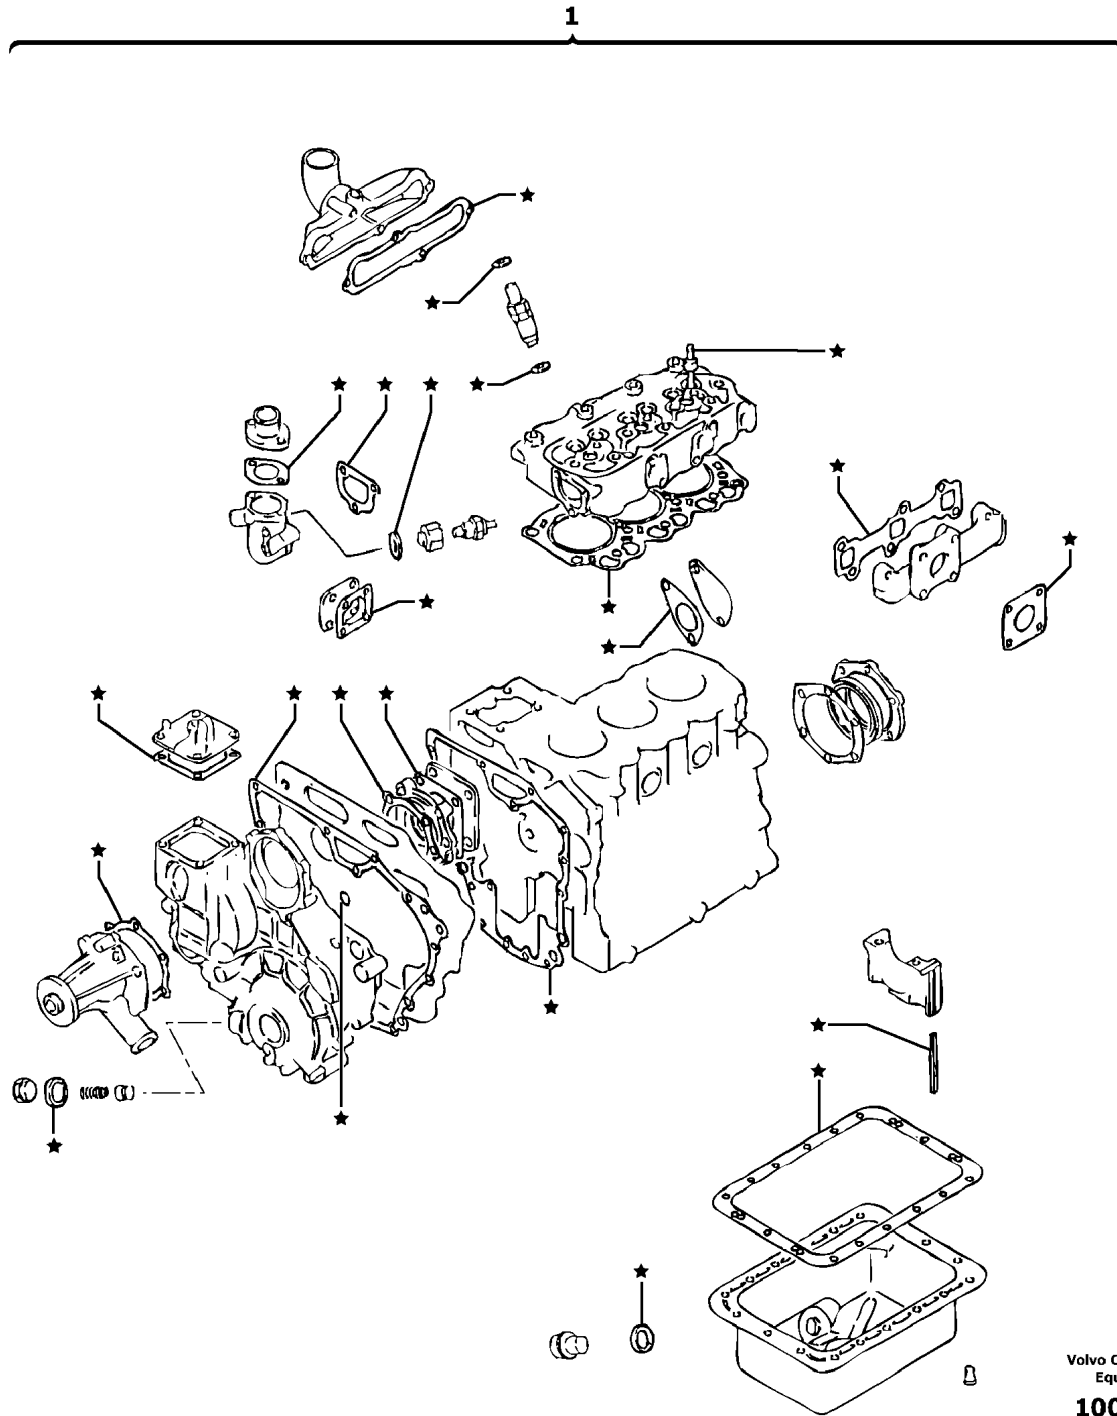

Q1-Q5	Option	Option description	
Q1 600.10151			

Q2 600.40151			
--------------	--	--	--

Pos	Part	Q1	Q2	Q3	Q4	Q5	PS	Kit	Description	Option(s)	Remark
1	PJ7418513	1	1						Seal kit		

Date: 2013/11/23	Image id: 1005979	Catalogue: 20022	Model: EC13 XR
Brand: Volvo	Serial: 40151-99999	Group/Section: 211/100	Title: Cylinder head