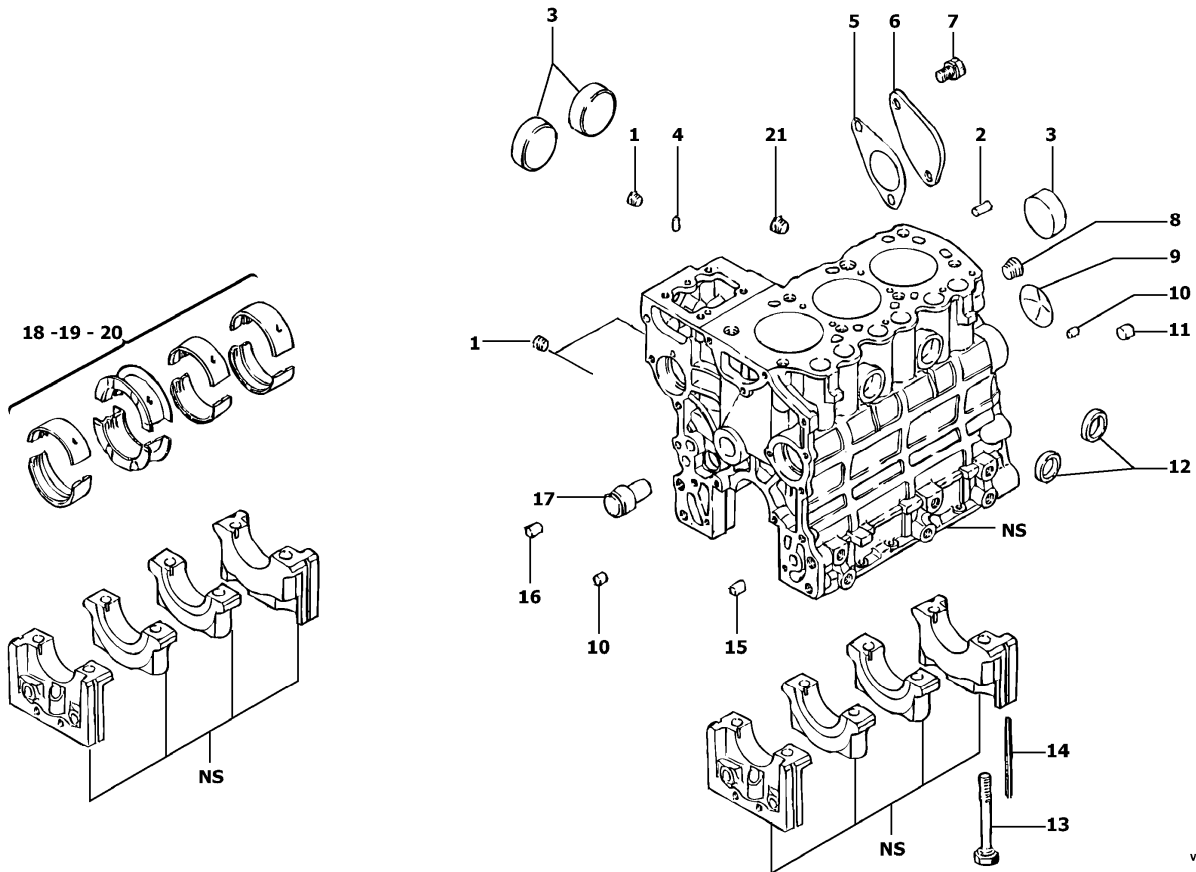

Date: 2013/11/23	Image id: 1005980	Catalogue: 20022	Model: EC13 XR
Brand: Volvo	Serial: 40151-99999	Group/Section: 212/100	Title: Cylinder block

Q1-Q5	Option	Option description	
Q1 600.10151			
Q2 600.40151			

Pos	Part	Q1	Q2	Q3	Q4	Q5	PS	Kit	Description	Option(s)	Remark
1	PJ7417041	3	3						Plug		
2	PJ7410129	1	1						Centraliser		
3	PJ7410577	3	3						Plug		
4	PJ7410287	2	2						Centraliser		
5	PJ7418420	1	1						Seal		
6	PJ7410639	1	1					OP	Plate		
7	PJ4380042	2	2						Screw		
8	PJ7410692	1	1						Plug		
9	PJ7410608	1	1						Plug		
10	PJ7410688	2	2						Bushing		
11	PJ7410690	3	3						Bushing