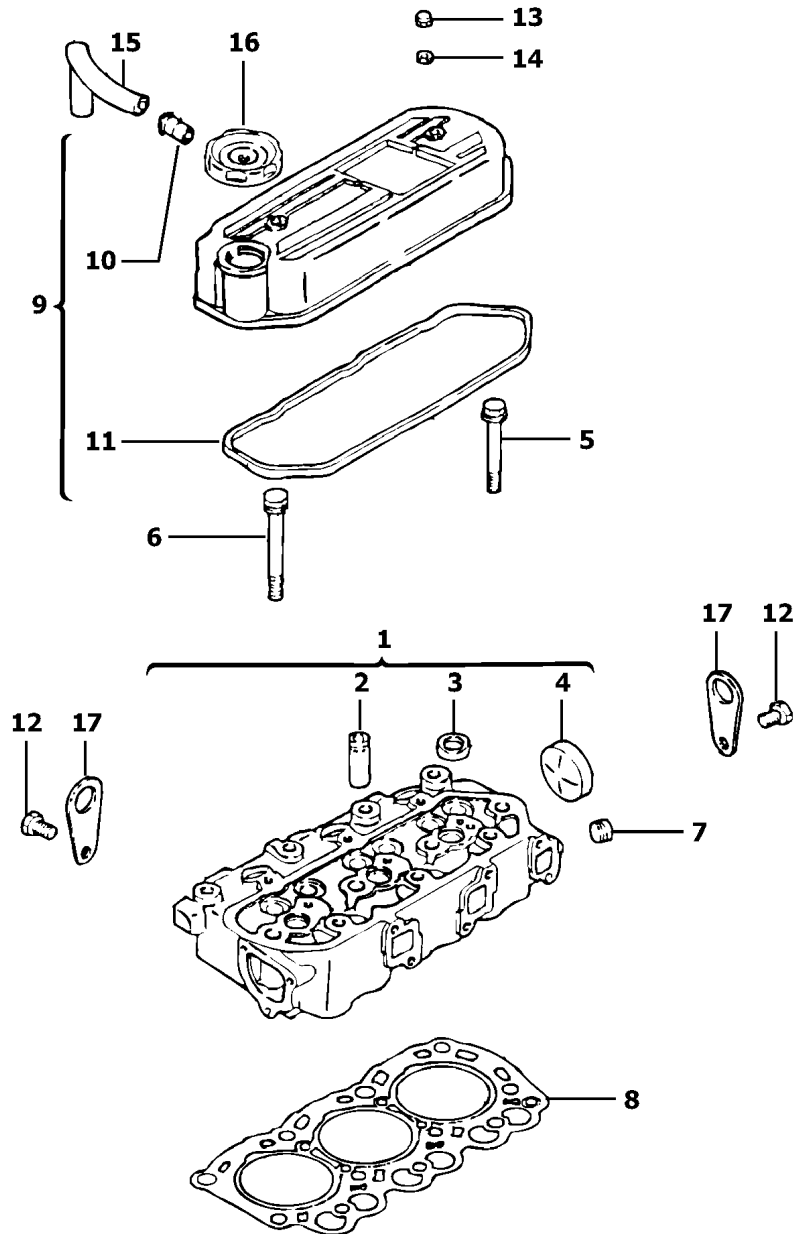

Q1-Q5	Option	Option description	
Q1 600.10151			

Q2 600.40151			
--------------	--	--	--

Pos	Part	Q1	Q2	Q3	Q4	Q5	PS	Kit	Description	Option(s)	Remark
1	PJ7418513	1	1						Seal kit		

Date: 2013/11/23	Image id: 1005979	Catalogue: 20022	Model: EC13 XR
Brand: Volvo	Serial: 40151-99999	Group/Section: 211/100	Title: Cylinder head