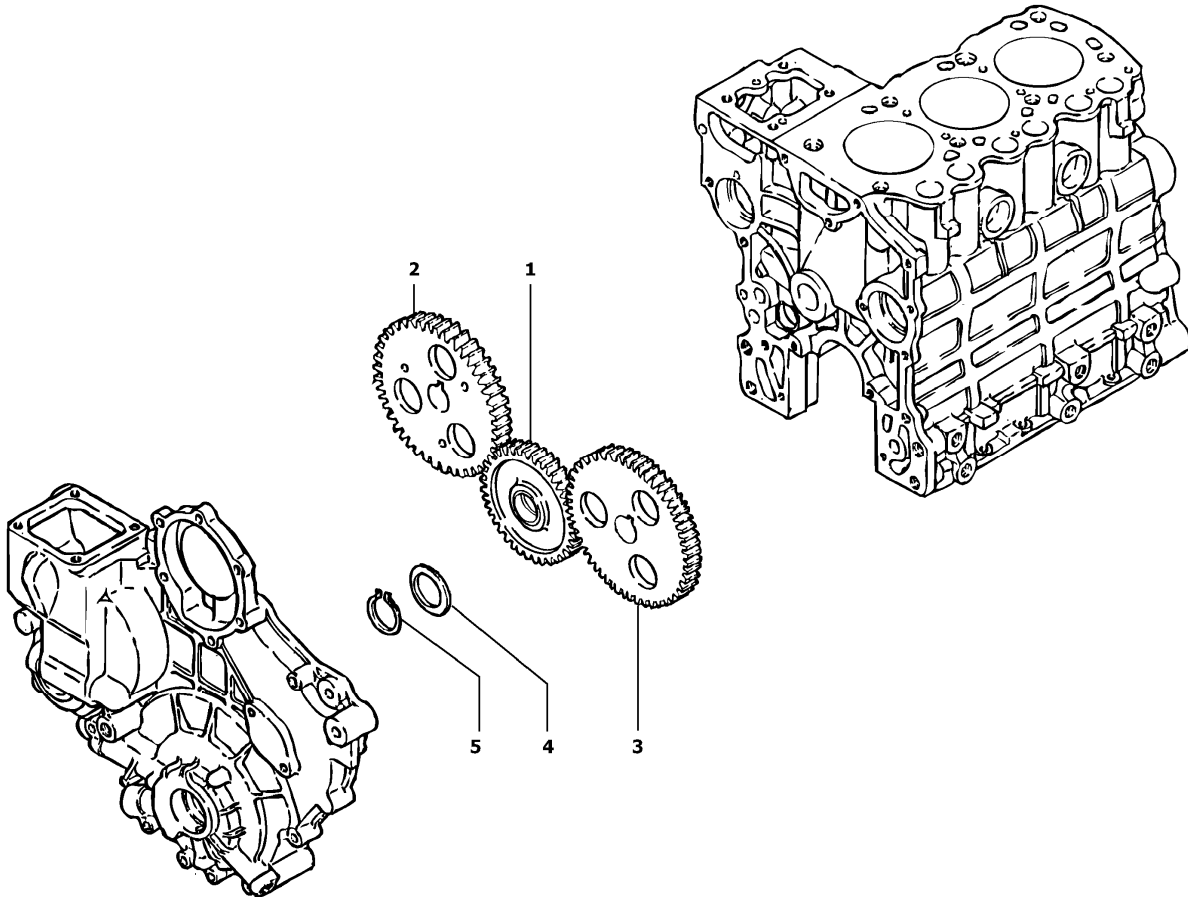

Date: 2013/11/23	Image id: 1005984	Catalogue: 20022	Model: EC13 XR
Brand: Volvo	Serial: 40151-99999	Group/Section: 215/300	Title: Timing gears

Volvo Construction
Equipment
1005984

Q1-Q5	Option	Option description	
Q1 600.10151			
Q2 600.40151			

Pos	Part	Q1	Q2	Q3	Q4	Q5	PS	Kit	Description	Option(s)	Remark
1	PJ7418429	1	1						Gear		
2	PJ7418430	1	1						Gear		
3	PJ7418428	1	1						Gear		
4	PJ7415183	1	1						Washer		
5	PJ7415178	1	1						Snap Ring