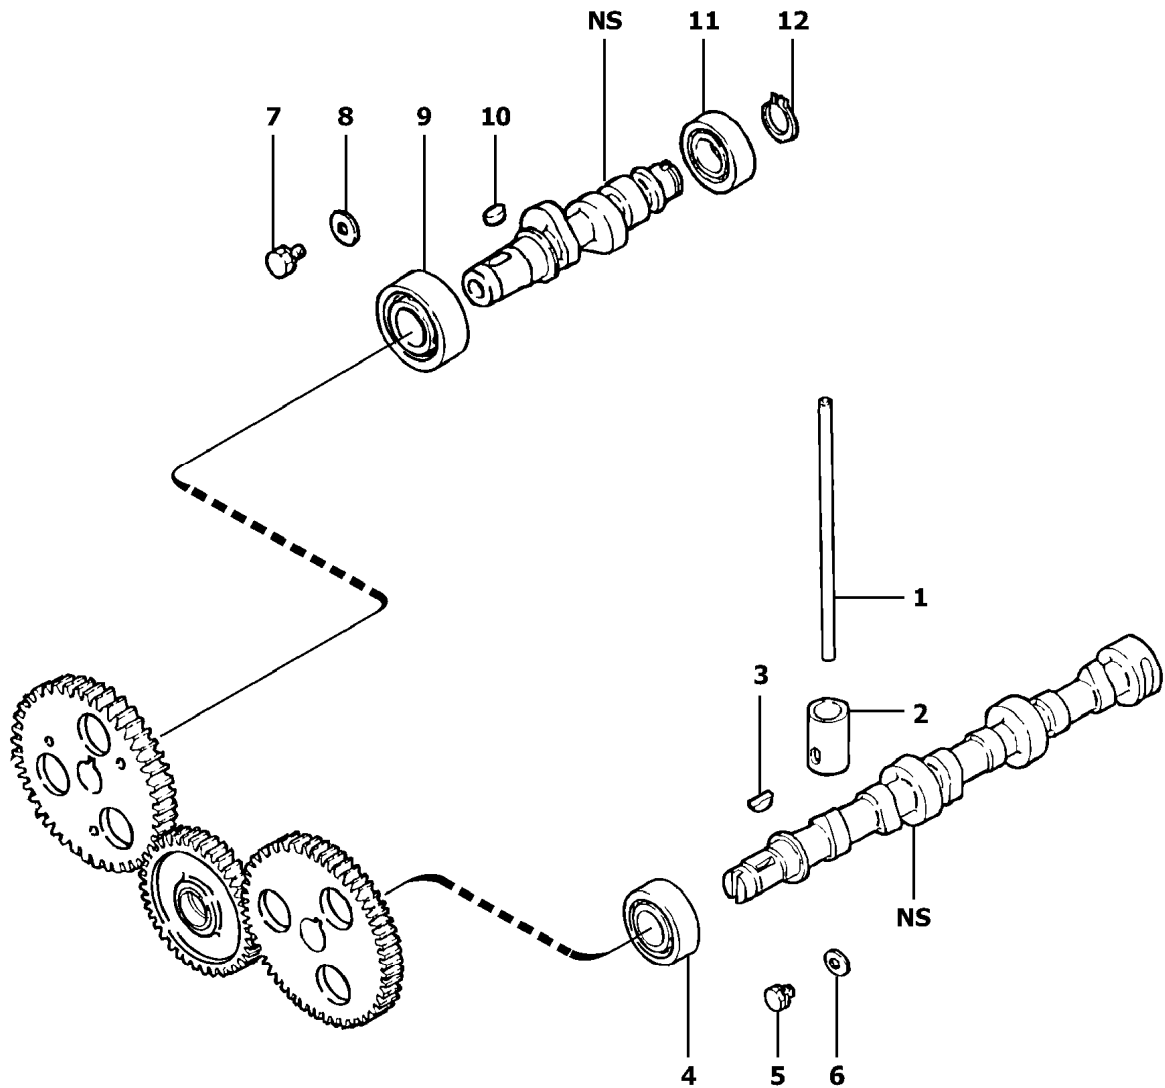

Date: 2013/11/23	Image id: 1005985	Catalogue: 20022	Model: EC13 XR
Brand: Volvo	Serial: 40151-99999	Group/Section: 215/400	Title: Camshaft

Volvo Construction
Equipment
1005985

Q1-Q5	Option	Option description	
Q1 600.10151