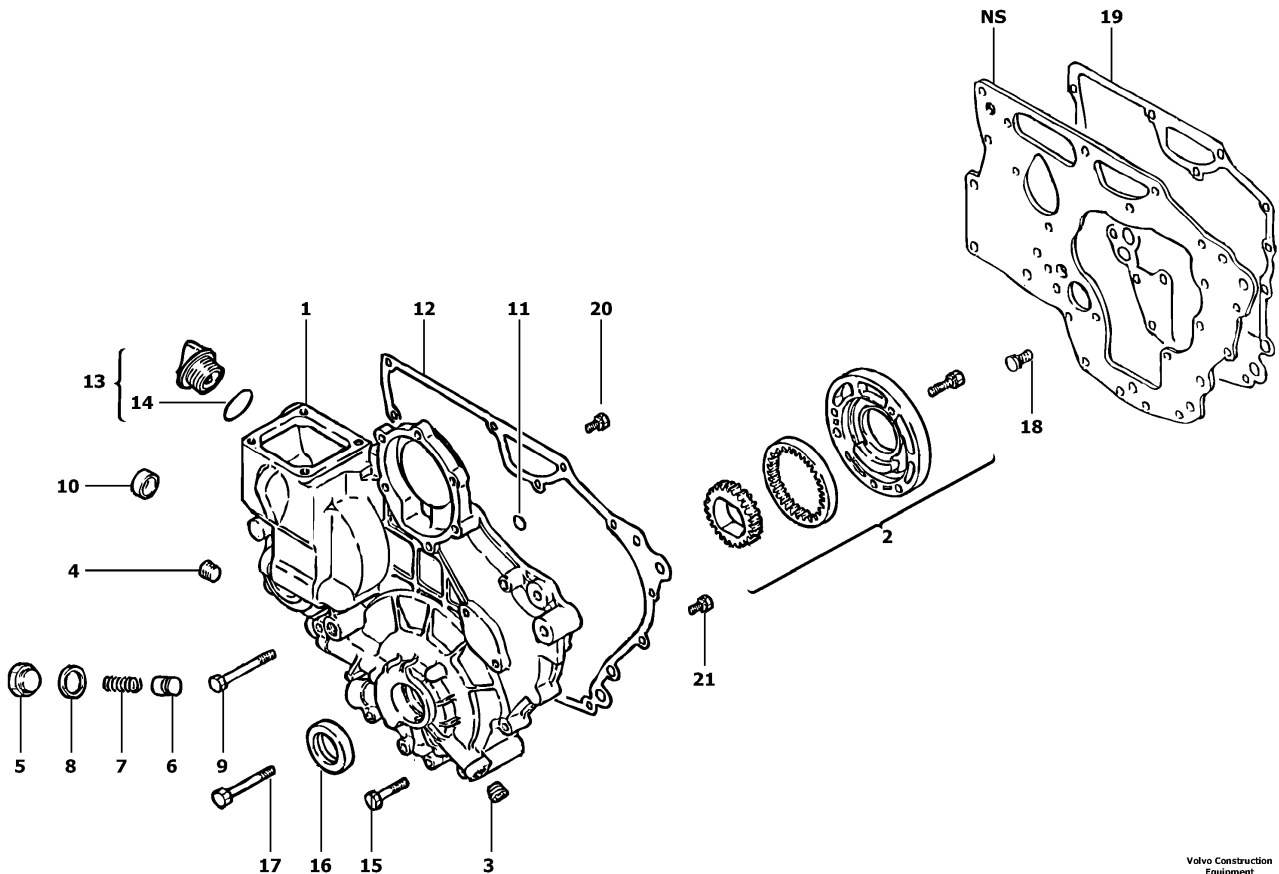

Date: 2013/11/23	Image id: 1006014	Catalogue: 20022	Model: EC13 XR
Brand: Volvo	Serial: 40151-99999	Group/Section: 215/100	Title: Timing gear casing

Volvo Construction
Equipment
1006014

Q1-Q5	Option	Option description	
Q1 600.10151			
Q2 600.40151			

Pos	Part	Q1	Q2	Q3	Q4	Q5	PS	Kit	Description	Option(s)	Remark
1	PJ7415741	1	1						Oil Pan		
2		1	1						•Oil pump		See ref 221/100
3	PJ7410408	1	1						•Plug		
4	PJ7410691	1	1						•Plug		
5	PJ7410579	1	1						•Plug		
6	PJ7410047	1	1						•Plunger		
7	PJ7410659	1	1						•Spring		
8	VOE11715851	1	1						•Sealing		(PJ7410040)
9	PJ7410594	1	1						Screw		
10	PJ7410627	1	1						Plug		
11	PJ7410603	2	2						O-ring