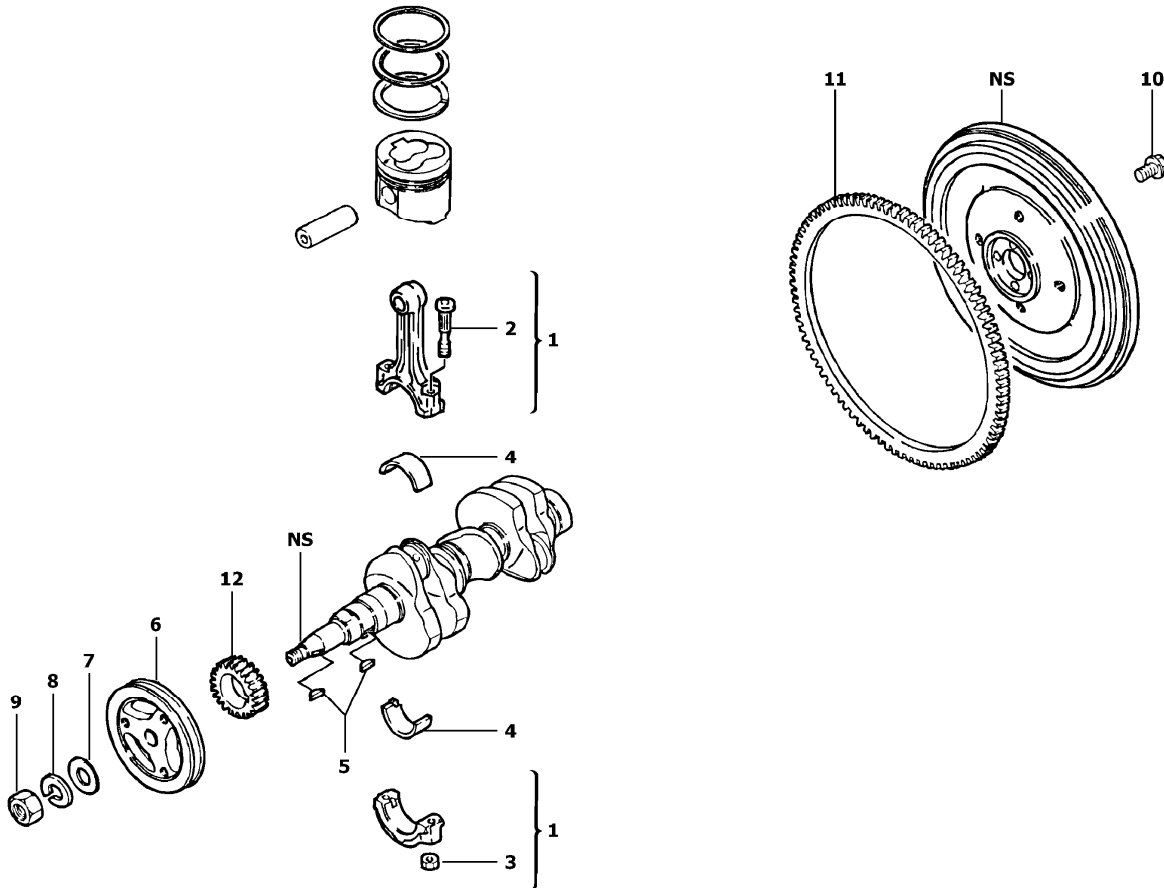

Date: 2013/11/23	Image id: 1005986	Catalogue: 20022	Model: EC13 XR
Brand: Volvo	Serial: 40151-99999	Group/Section: 216/100	Title: Connecting rods

Volvo Construction
Equipment
1005986

Q1-Q5	Option	Option description	
Q1 600.10151			
Q2 600.40151			

Pos	Part	Q1	Q2	Q3	Q4	Q5	PS	Kit	Description	Option(s)	Remark
1	PJ7417045	3	3						Piston rod		
2	PJ7410578	2	2						•Screw		
3	PJ7410045	2	2						•Nut		
4	VOE11716691	3	3						Connecting Rod		(PJ7413017)STD SZ
4	VOE11716692	3	3						Connecting Rod		(PJ7413018) 0,25mm/0.0098in
4	PJ7411185	3	3						Bearings (kit)		0,50mm/0.0197in
5	PJ7410602	2	2						Key		
6	PJ7415745	1	1						Pulley		
7	PJ7410600	1	1						Washer		
8	PJ7410601	1	1						Lock Washer