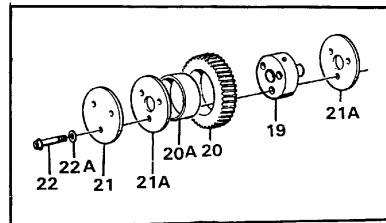

46	VOE466874	6	6						Sealing ring		
47	VOE13948570	6	6						Lock nut		
48	VOE946472	1	1						Flange screw		
49	VOE943475	1	1						Hose clamp		
50	VOE927661	REQ	REQ						Rubber hose		L = 450

Date: <b>2014/2/25</b>	Image id: <b>AP133</b>	Catalogue: <b>97766</b>	Model: <b>L120C</b>
Brand: <b>Volvo BM</b>	Serial: <b>9901-11318, 61301-61676</b>	Group/Section: <b>215/100</b>	Title: <b>Camshaft</b>

	VOE8192698	12							Push rod		ENG 97293 -
--	------------	----	--	--	--	--	--	--	----------	--	-------------

Date: <b>2014/2/25</b>	Image id: <b>AP134A</b>	Catalogue: <b>97766</b>	Model: <b>L120C</b>
Brand: <b>Volvo BM</b>	Serial: <b>9901-11318, 61301-61676</b>	Group/Section: <b>215/150</b>	Title: <b>Timing gear casing and gears</b>