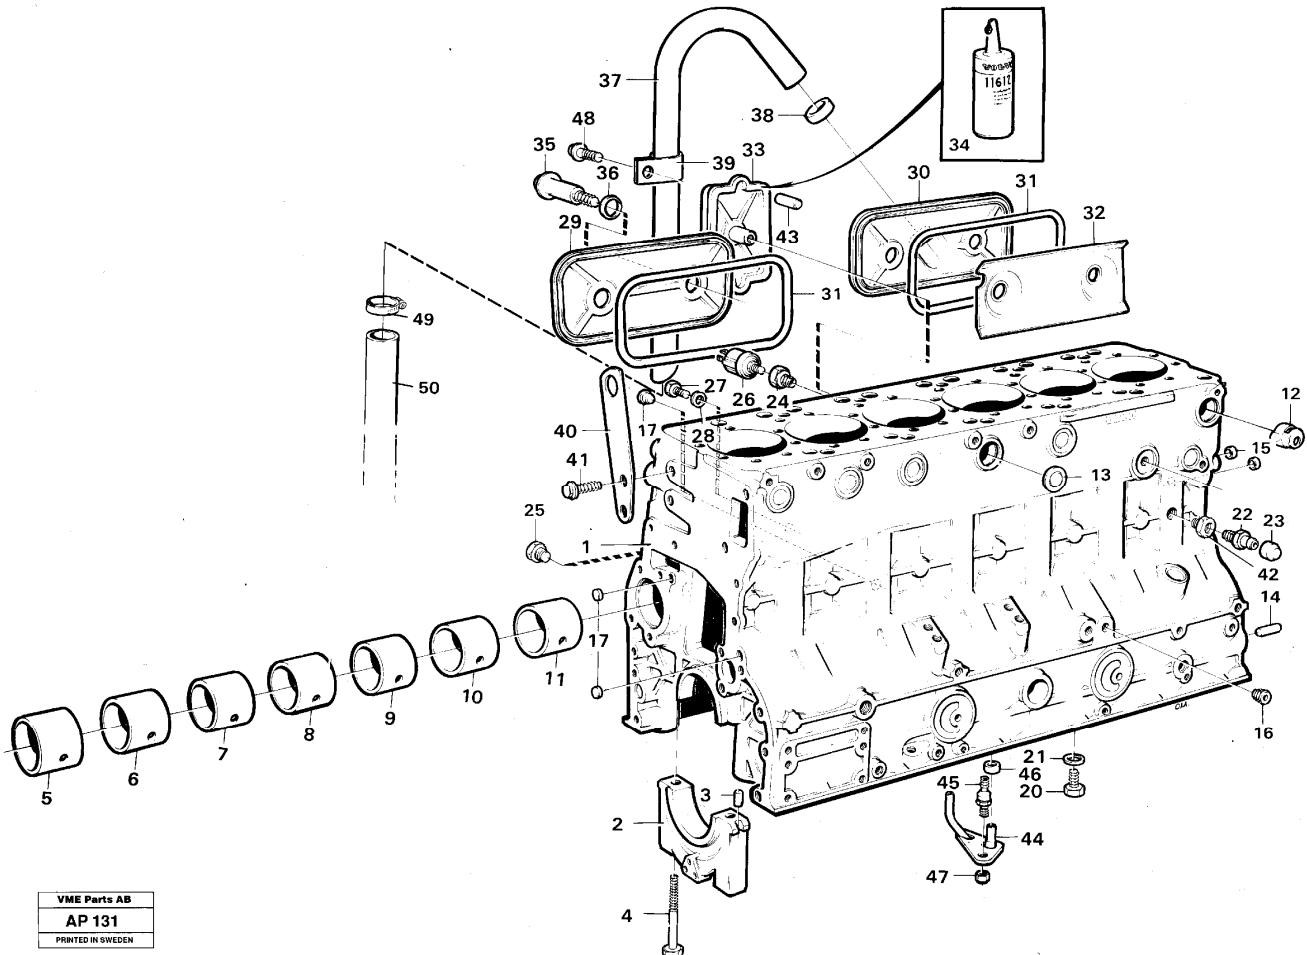

Date: 2014/2/25	Image id: AP131	Catalogue: 97766	Model: L120C
Brand: Volvo BM	Serial: 9901-11318, 61301-61676	Group/Section: 212/100	Title: Cylinder block

Q1-Q5	Option	Option description	
Q1 477990			
Q2 8192730			

Pos	Part	Q1	Q2	Q3	Q4	Q5	PS	Kit	Description	Option(s)	Remark
	VOE477990	1					OP		Cylinder block		ENG - 97292
	VOE8192730		1						Cylinder block		ENG 97293 -
1	VOE477991	1					NS		•Cylinder block		
	VOE8192731		1				NS		•Cylinder block		
2	VOE471415	7					NS		•Cap		
	VOE8192740		1				NS		•Cap		
	VOE8192741		1				NS		•Cap		
	VOE8192742		5				NS		•Cap		
3	VOE422426	1	1						•Pin