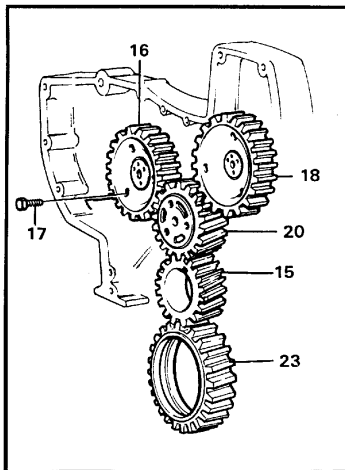

46	VOE466874	6	6						Sealing ring		
47	VOE13948570	6	6						Lock nut		
48	VOE946472	1	1						Flange screw		
49	VOE943475	1	1						Hose clamp		
50	VOE927661	REQ	REQ						Rubber hose		L = 450

Date: <b>2014/2/25</b>	Image id: <b>AP133</b>	Catalogue: <b>97766</b>	Model: <b>L120C</b>
Brand: <b>Volvo BM</b>	Serial: <b>9901-11318, 61301-61676</b>	Group/Section: <b>215/100</b>	Title: <b>Camshaft</b>

<b>VME Parts AB</b>
<b>AP 133</b>
PRINTED IN SWEDEN

Q1-Q5	Option	Option description	
Q1 477459			
Q2 8192784			

Pos	Part	Q1	Q2	Q3	Q4	Q5	PS	Kit	Description	Option(s)	Remark
1	VOE477459	1							Camshaft		ENG - 97292
	VOE8192784	1							Camshaft		ENG 97293 -
2	VOE950588	1							•Pin		
3	VOE465789	1							Flange		
4		7							Bushing		See ref 212/100
5	VOE471509	2							Screw		
6		1							Camshaft gear		See ref 215/150
7		3							Screw		See ref 215/150
8	VOE11030953	12							Tappet		
9	VOE421385	12							Push rod		ENG - 97292

	VOE8192698	12							Push rod		ENG 97293 -
--	------------	----	--	--	--	--	--	--	----------	--	-------------

Date: <b>2014/2/25</b>	Image id: <b>AP134A</b>	Catalogue: <b>97766</b>	Model: <b>L120C</b>
Brand: <b>Volvo BM</b>	Serial: <b>9901-11318, 61301-61676</b>	Group/Section: <b>215/150</b>	Title: <b>Timing gear casing and gears</b>