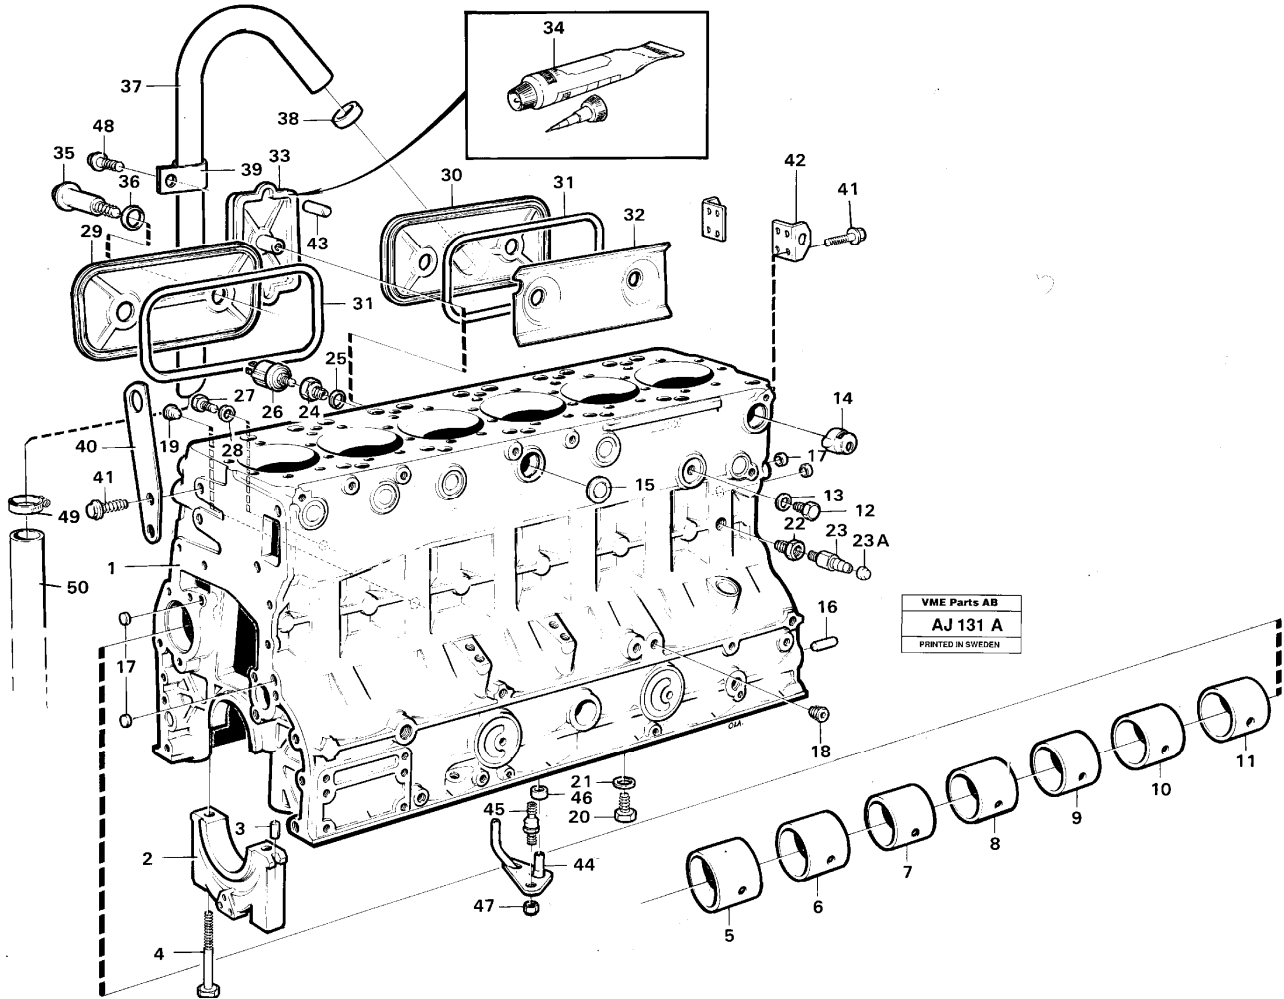

VOLVO

Construction Equipment

Date: 2014/2/25	Image id: AJ131A	Catalogue: 97710	Model: L120B
Brand: Volvo BM	Serial: 8100-10000, 60750-63000	Group/Section: 212/100	Title: Cylinder block

Q1-Q5	Option	Option description	
Q1 477910			
Q2 477990			
Q3 8192730			

Pos	Part	Q1	Q2	Q3	Q4	Q5	PS	Kit	Description	Option(s)	Remark
	VOE477910	1					SS		Cylinder block		(VOE471400)REPLY BY - 477930
	VOE477990		1				OP		Cylinder block		ENG - 97292
	VOE8192730			1					Cylinder block		ENG 97293 -
1		1	1	1			NS		•Cylinder block		
2		1	1	1			NS		•Cap		MARKED: 1
		1	1	1			NS		•Cap		MARKED: 4