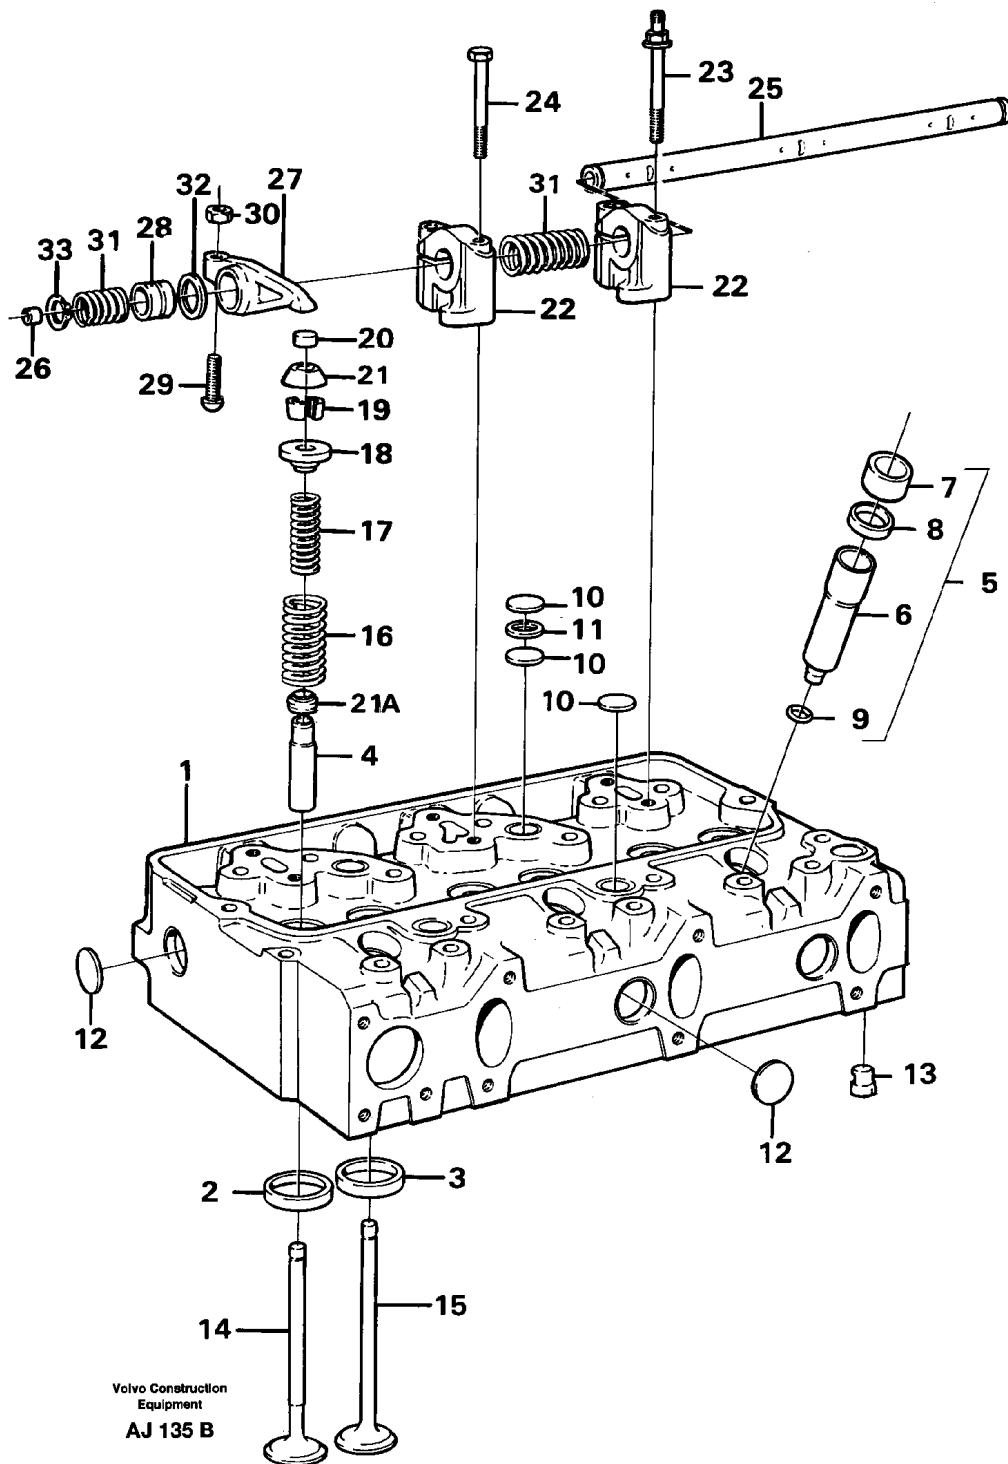

Q1-Q5	Option	Option description	
-------	--------	--------------------	--

Q1 TD 71G			
Q2 TD 73KBE			

Pos	Part	Q1	Q2	Q3	Q4	Q5	PS	Kit	Description	Option(s)	Remark
	VOE421500	1							Cylinder head		
	VOE477593		1				SS		Cylinder head		
1		1	1				NS		•Cylinder head		
2	VOE421011	3							••Valve seat		STD
	VOE477657		3						••Valve seat		STD
	VOE421316	3							••Valve seat		0.20 O SZ
	VOE477658		3						••Valve seat		0,20 O SZ
3	VOE466266	3							••Valve seat		STD
	VOE477659		3						••Valve seat		STD
	VOE466307	3					OP		••Valve seat		0.20 O SZ
	VOE477667		3						••Valve seat		0,20 O SZ
4	VOE466386	6							••Valve guide		
	VOE477792		6						••Valve guide		(465157)
5	VOE276130	3	3						••Repair kit		
6	VOE477928	1	1						•••Socket		
7	VOE466420	1	1						•••Ring		
8	VOE466405	1	1						•••Sealing ring		
9	VOE466922	1	1						•••Sealing ring		
10	VOE477026	7							••Expansion plug		(VOE192426)
	VOE477026		7						••Expansion plug		
11	VOE947626	4	2						••Gasket		
12	VOE477024	4							••Expansion plug		(VOE192211)
	VOE477024		4						••Expansion plug		
13	VOE465420	5	5						••Nozzle		
14	VOE466379	3							•Valve		
	VOE3978768		3						•Inlet valve		(VOE477447)
15	VOE421680	3							•Exhaust valve		
	VOE477443		3						•Exhaust valve		
16	VOE466384	6	6						•Valve spring		
17	VOE466383	6	6						•Valve spring		
18	VOE466382	6							•Washer		
	VOE477451		6						•Valve washer		
19	VOE468305	12							•Valve Collet		
	VOE1677875		12						•Valve Collet		(VOE465284)
20	VOE478074	6							•Valve cap		
	VOE477449		6						•Valve cap		
21	VOE469456	6							•Protecting ring		
21A	VOE859171		6						•Valve seal		
22	VOE477384	6	6						Bearing Bracket		
23	VOE471512	4	4						Screw		
24	VOE471513	8	8						Screw		
25	VOE471518	2	2						Rocker arm shaft		
26	VOE946778	4	4						•Cap plug		