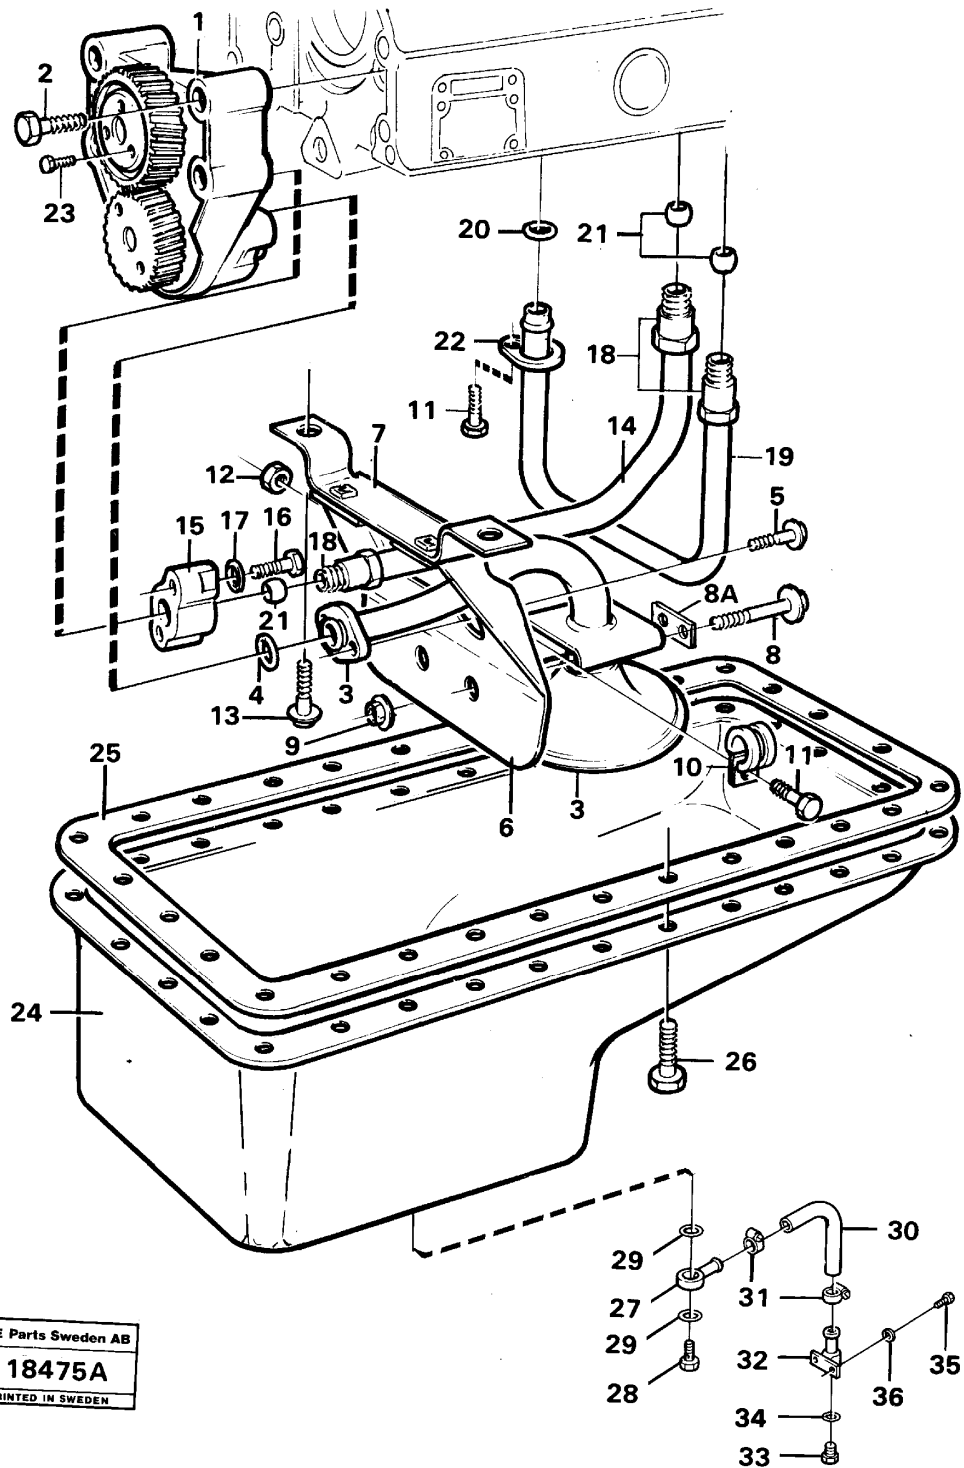

Date: 2014/2/25	Image id: 18475A	Catalogue: 97320	Model: L120
Brand: Volvo BM	Serial: 5000-9000, 50000-70000	Group/Section: 22/50	Title: Lubricating oil system

VME Parts Sweden AB
18475A
PRINTED IN SWEDEN

Pos	Part	Q1	Q2	Q3	Q4	Q5	PS	Kit	Description	Option(s)	Remark