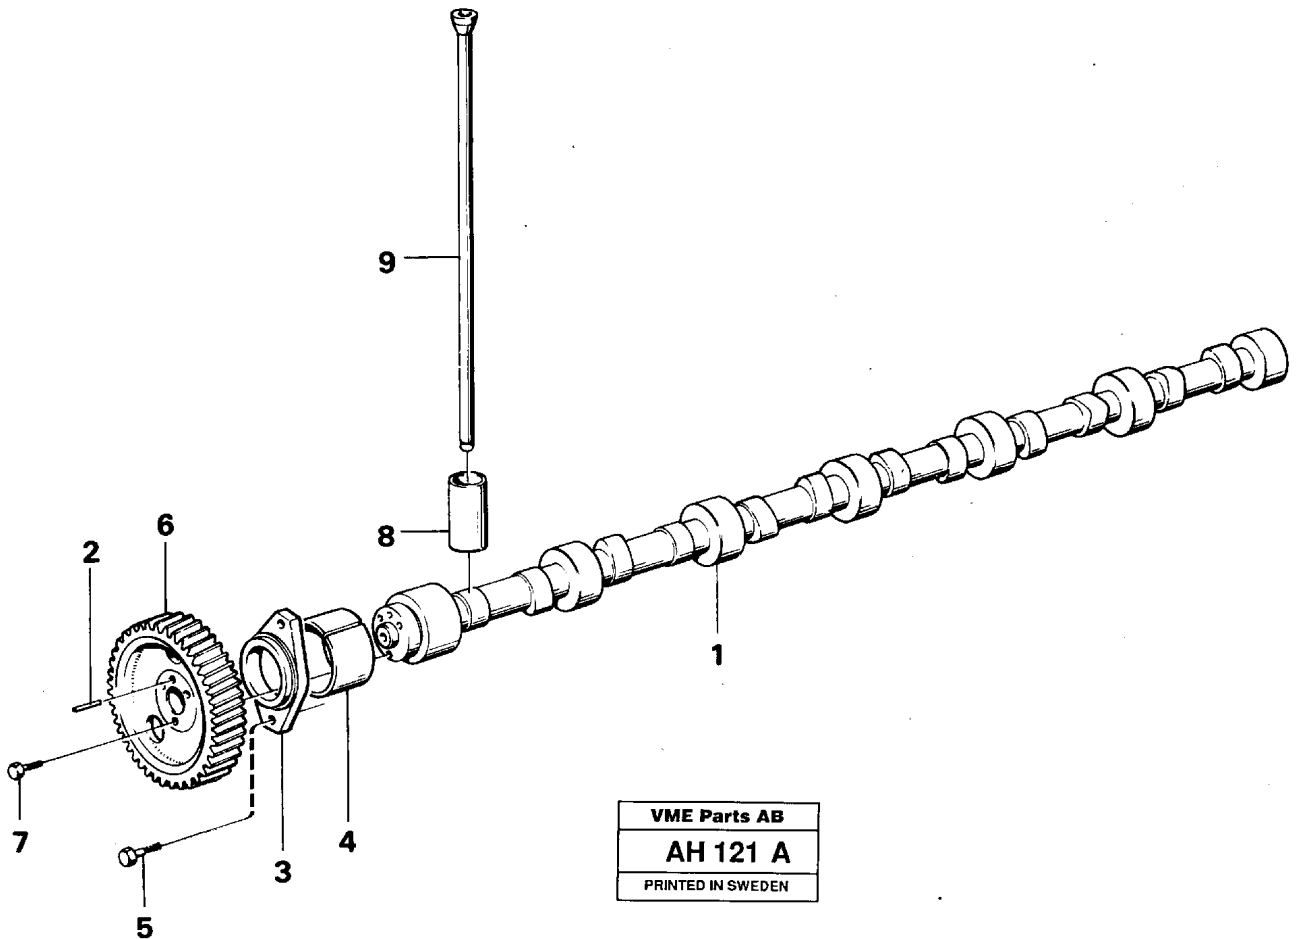

Date: 2014/2/10	Image id: AH121A	Catalogue: 97711	Model: L90B
Brand: Volvo BM	Serial: 11100-13000, 61101-61900	Group/Section: 215/50	Title: Camshaft

Pos	Part	Q1	Q2	Q3	Q4	Q5	PS	Kit	Description	Option(s)	Remark
1	VOE465787	1							Camshaft		
		1					NS		•Camshaft		
2	VOE950588	1							•Pin		
3	VOE465789	1							Flange		
4		7							Bearing bushing		See ref 212/50
5	VOE471509	2							Screw		
6	VOE478297	1							Gear		
7	VOE471555	3							Screw		
8	VOE421067	12							Tappet		
9	VOE420021	12							Rod		