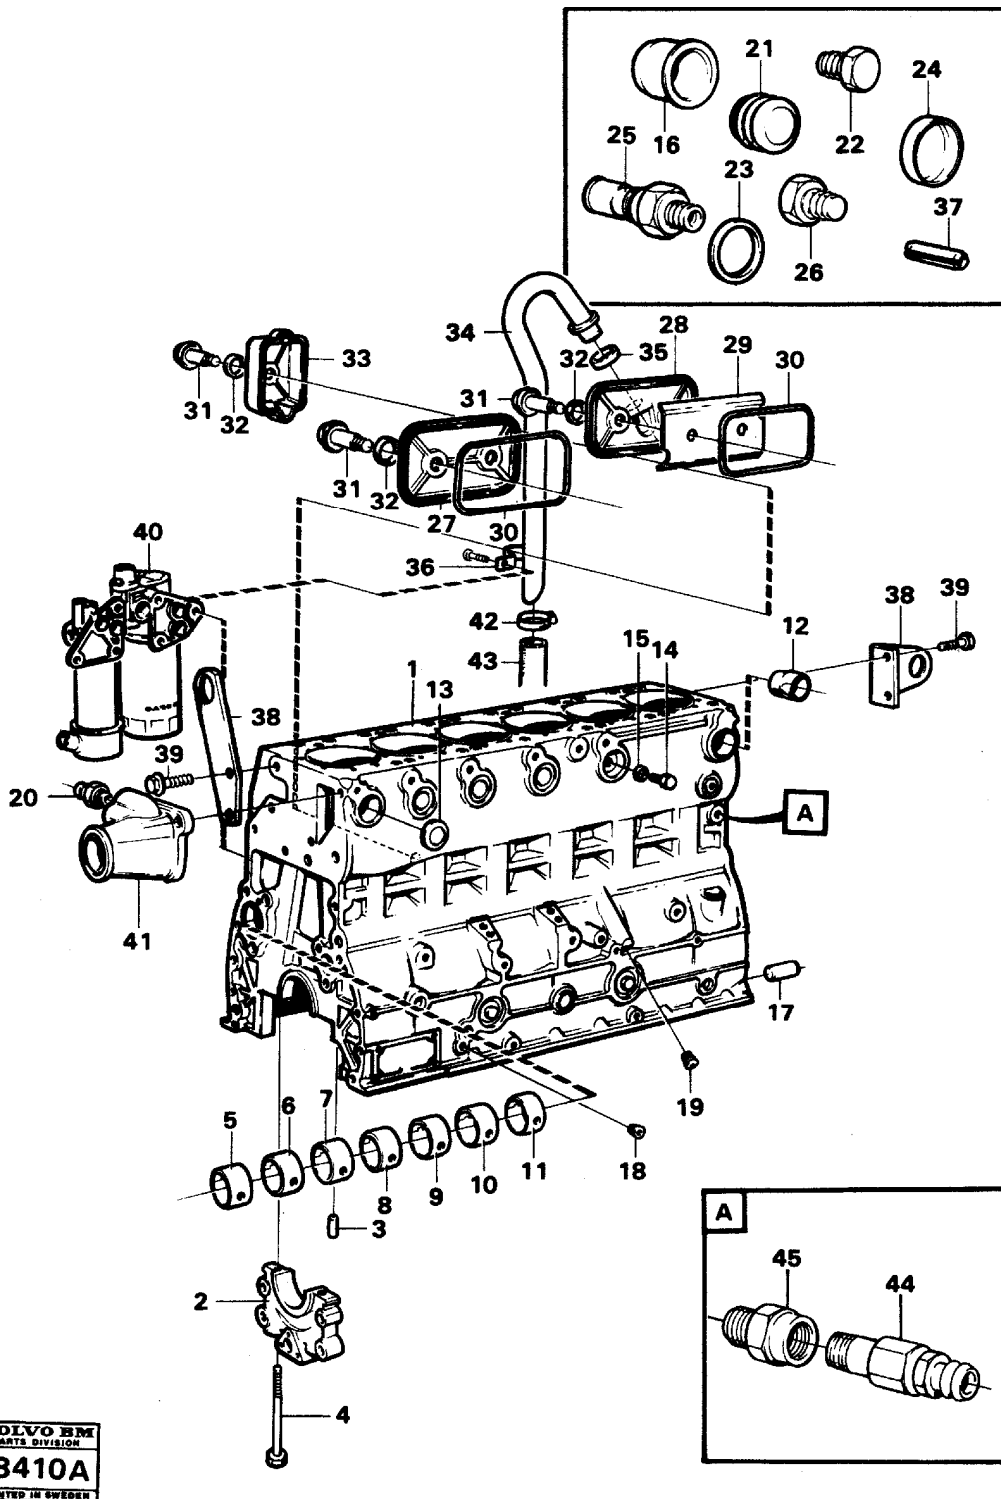

Date: 2014/2/10	Image id: 18410A	Catalogue: 97318	Model: L90
Brand: Volvo BM	Serial: 7401-11008, 40301-50000, 60001-61100	Group/Section: 21/150	Title: Cylinder block

Pos	Part	Q1	Q2	Q3	Q4	Q5	PS	Kit	Description	Option(s)	Remark