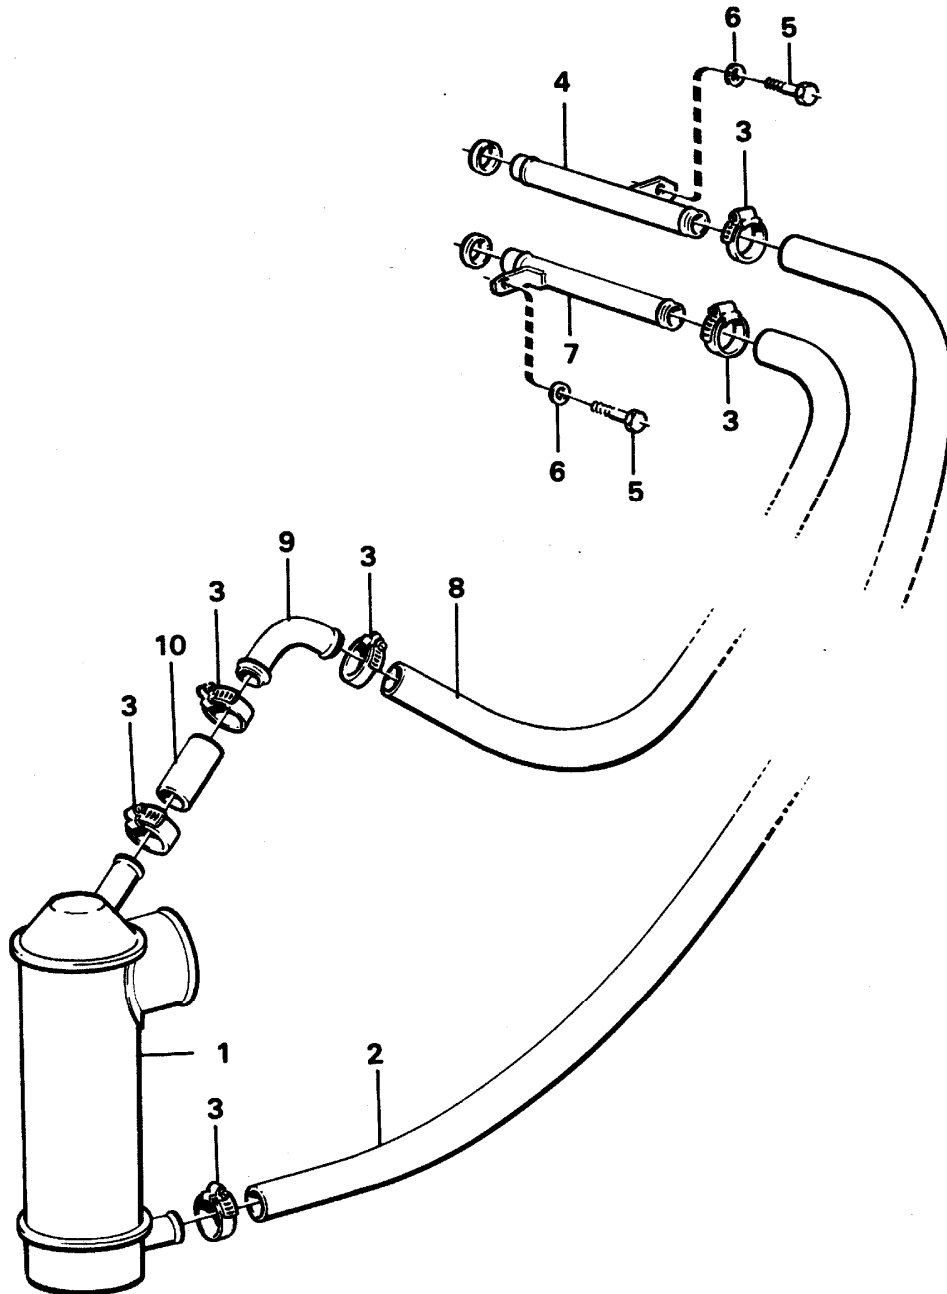

VOLVO

Construction Equipment

Date: 2014/2/10	Image id: 20100	Catalogue: 97318	Model: L90
Brand: Volvo BM	Serial: 7401-11008, 40301-50000, 60001-61100	Group/Section: 22/225	Title: Oil cooler with hoses. 91270, 91702

Section option	Kit	Option description