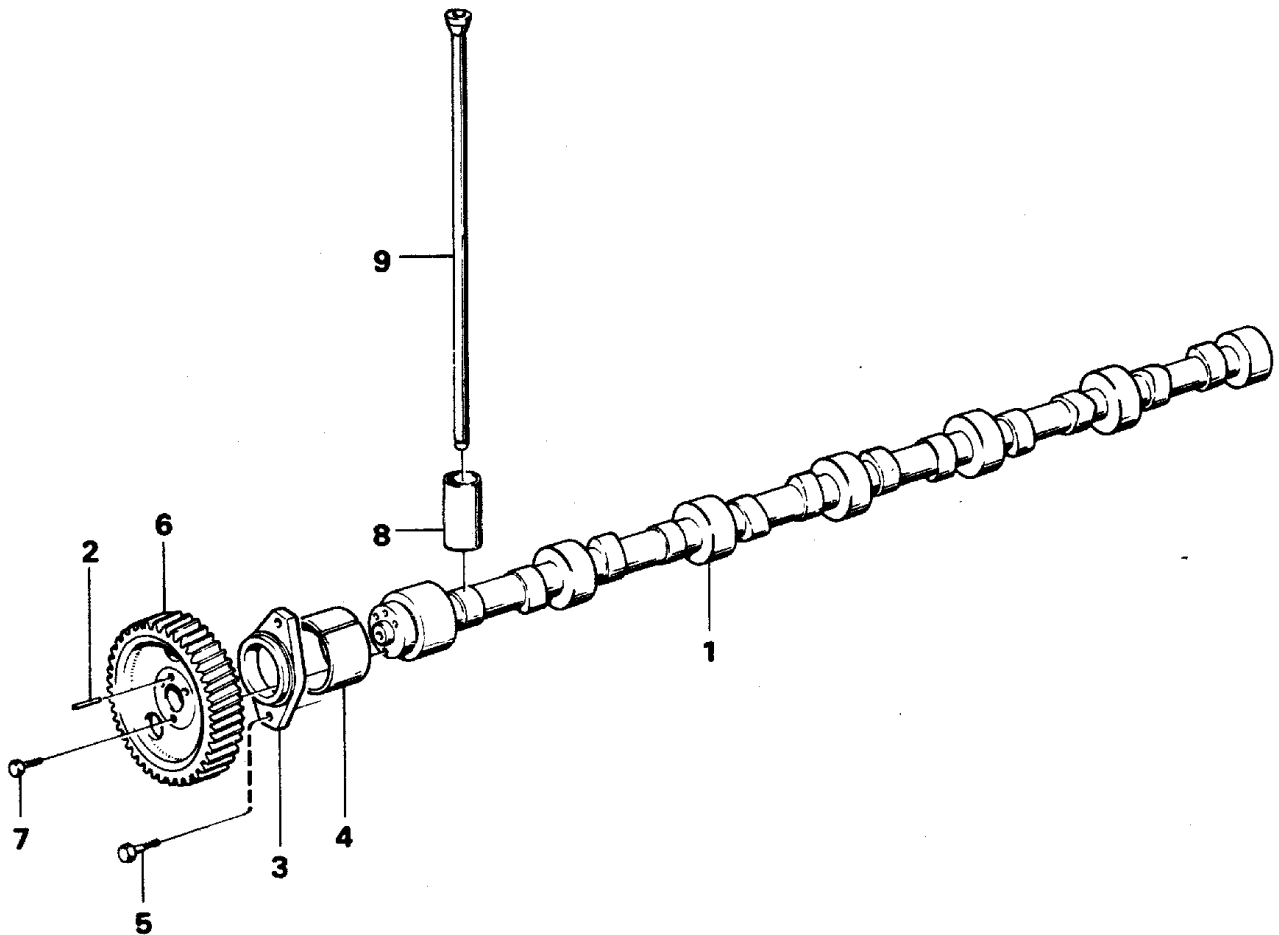

VOLVO

Construction Equipment

Date: 2014/2/10	Image id: 18350A	Catalogue: 97318	Model: L90
Brand: Volvo BM	Serial: 7401-11008, 40301-50000, 60001-61100	Group/Section: 21/200	Title: Camshaft

Pos	Part	Q1	Q2	Q3	Q4	Q5	PS	Kit	Description	Option(s)	Remark
1	VOE465787	1							Camshaft		
		1					NS		•Camshaft		
2	VOE950588	1							•Pin		
3	VOE465789	1							Flange		
4		7							Bearing bushing		See ref 21/150