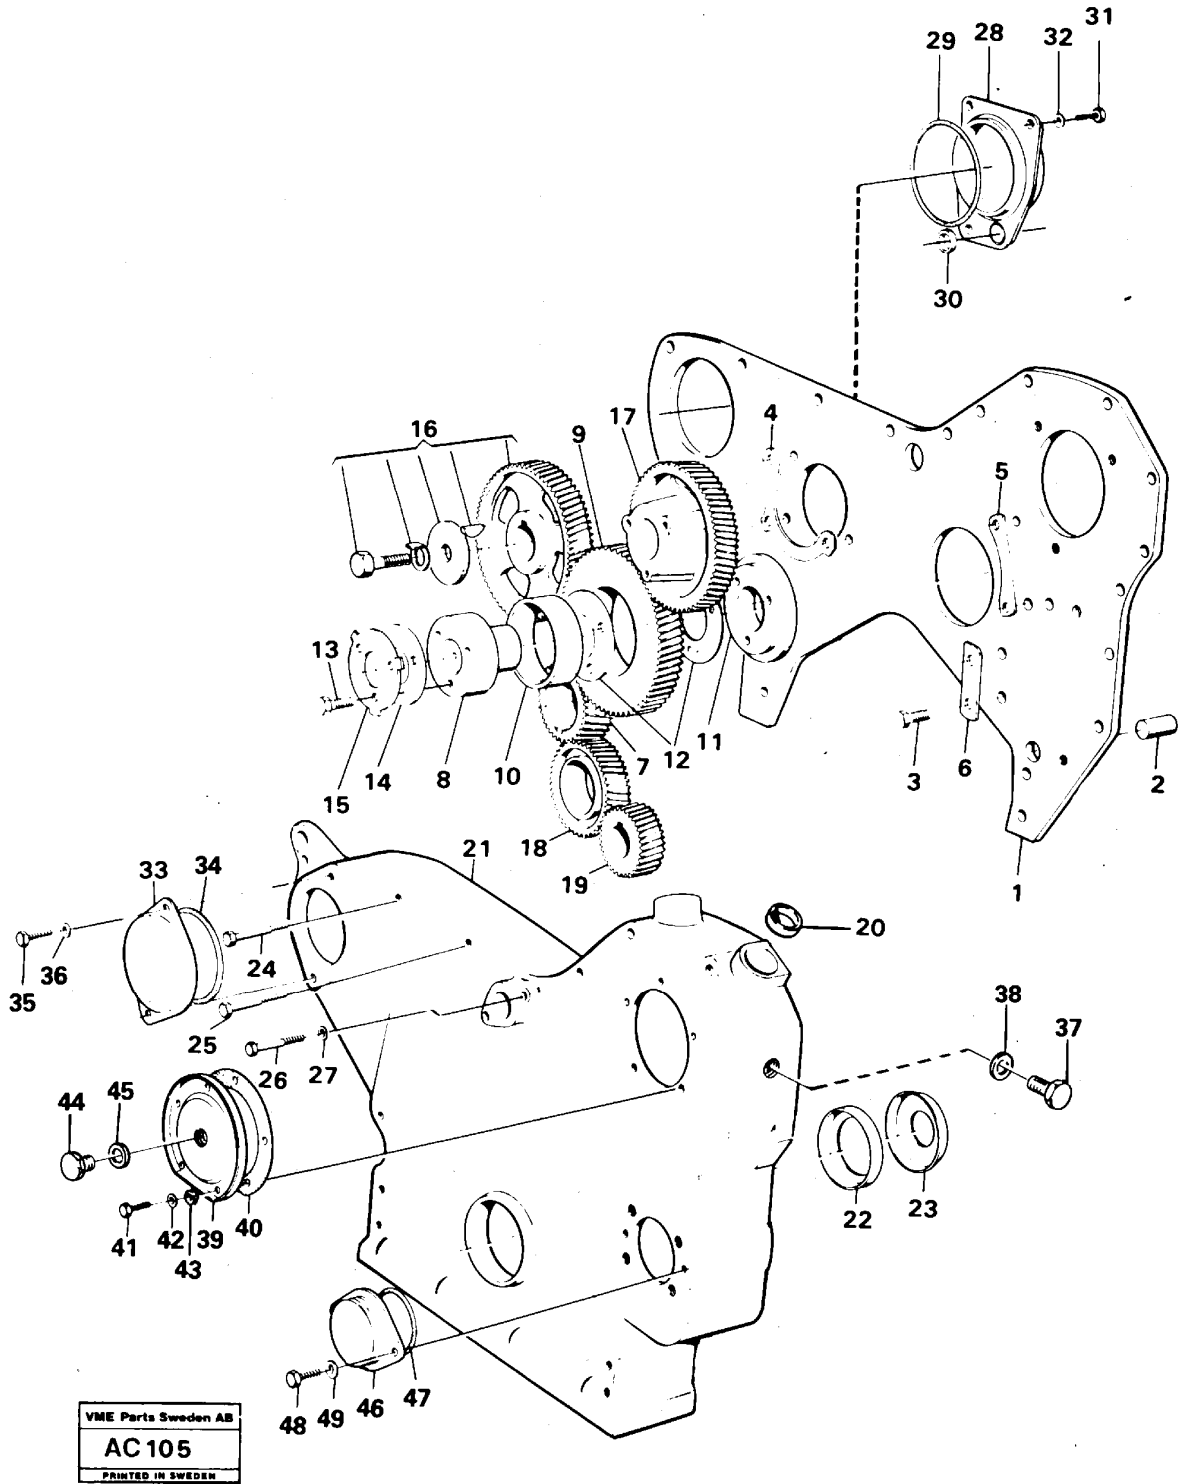

Date: 2014/1/26	Image id: AC105	Catalogue: 97691	Model: L70
Brand: Volvo BM	Serial: 7401-10000, 60501-70000	Group/Section: 21/250	Title: Timing gear casing and timing gears

Pos	Part	Q1	Q2	Q3	Q4	Q5	PS	Kit	Description	Option(s)	Remark