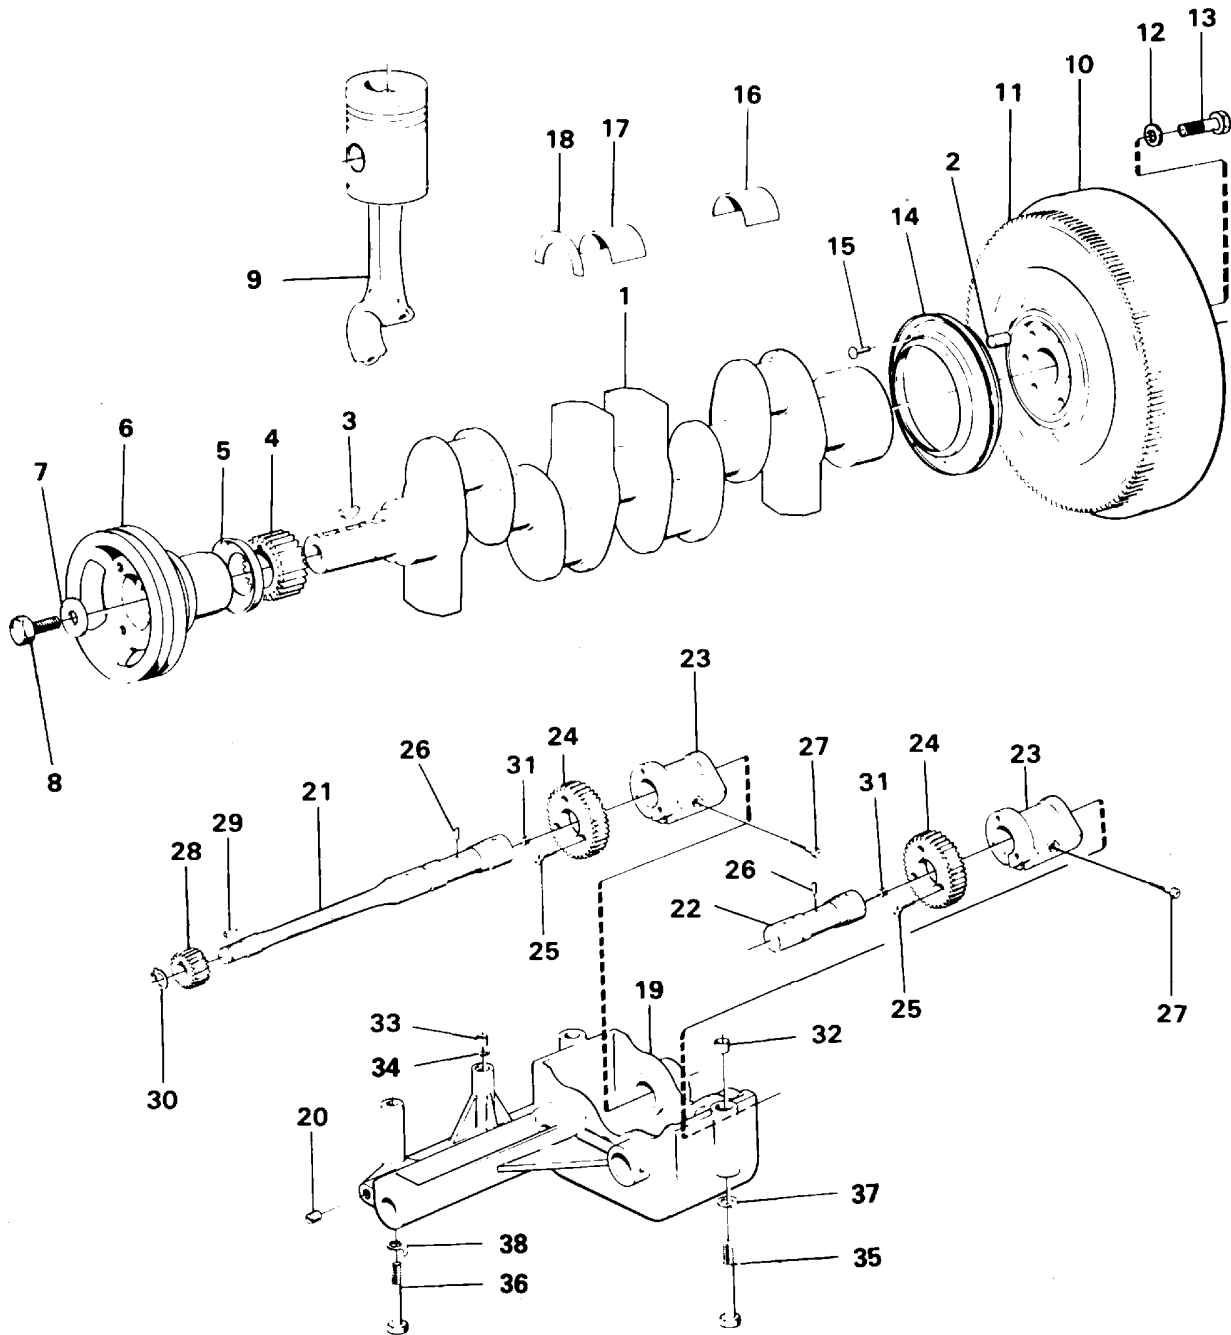

Date: 2014/1/26	Image id: AC106	Catalogue: 97691	Model: L70
Brand: Volvo BM	Serial: 7401-10000, 60501-70000	Group/Section: 21/300	Title: Crankshaft balancing

VME Parts Sweden AB
AC 106
PRINTED IN SWEDEN

Pos	Part	Q1	Q2	Q3	Q4	Q5	PS	Kit	Description	Option(s)	Remark