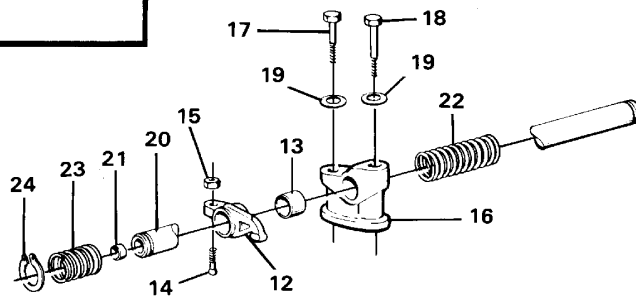

Date: 2014/1/23	Image id: AB117	Catalogue: 97693	Model: L50
Brand: Volvo BM	Serial: 6401-7000, 60301-70000	Group/Section: 21/250	Title: Valve mechanism

VME Parts Sweden AB
AB117
PRINTED IN SWEDEN

Pos	Part	Q1	Q2	Q3	Q4	Q5	PS	Kit	Description	Option(s)	Remark