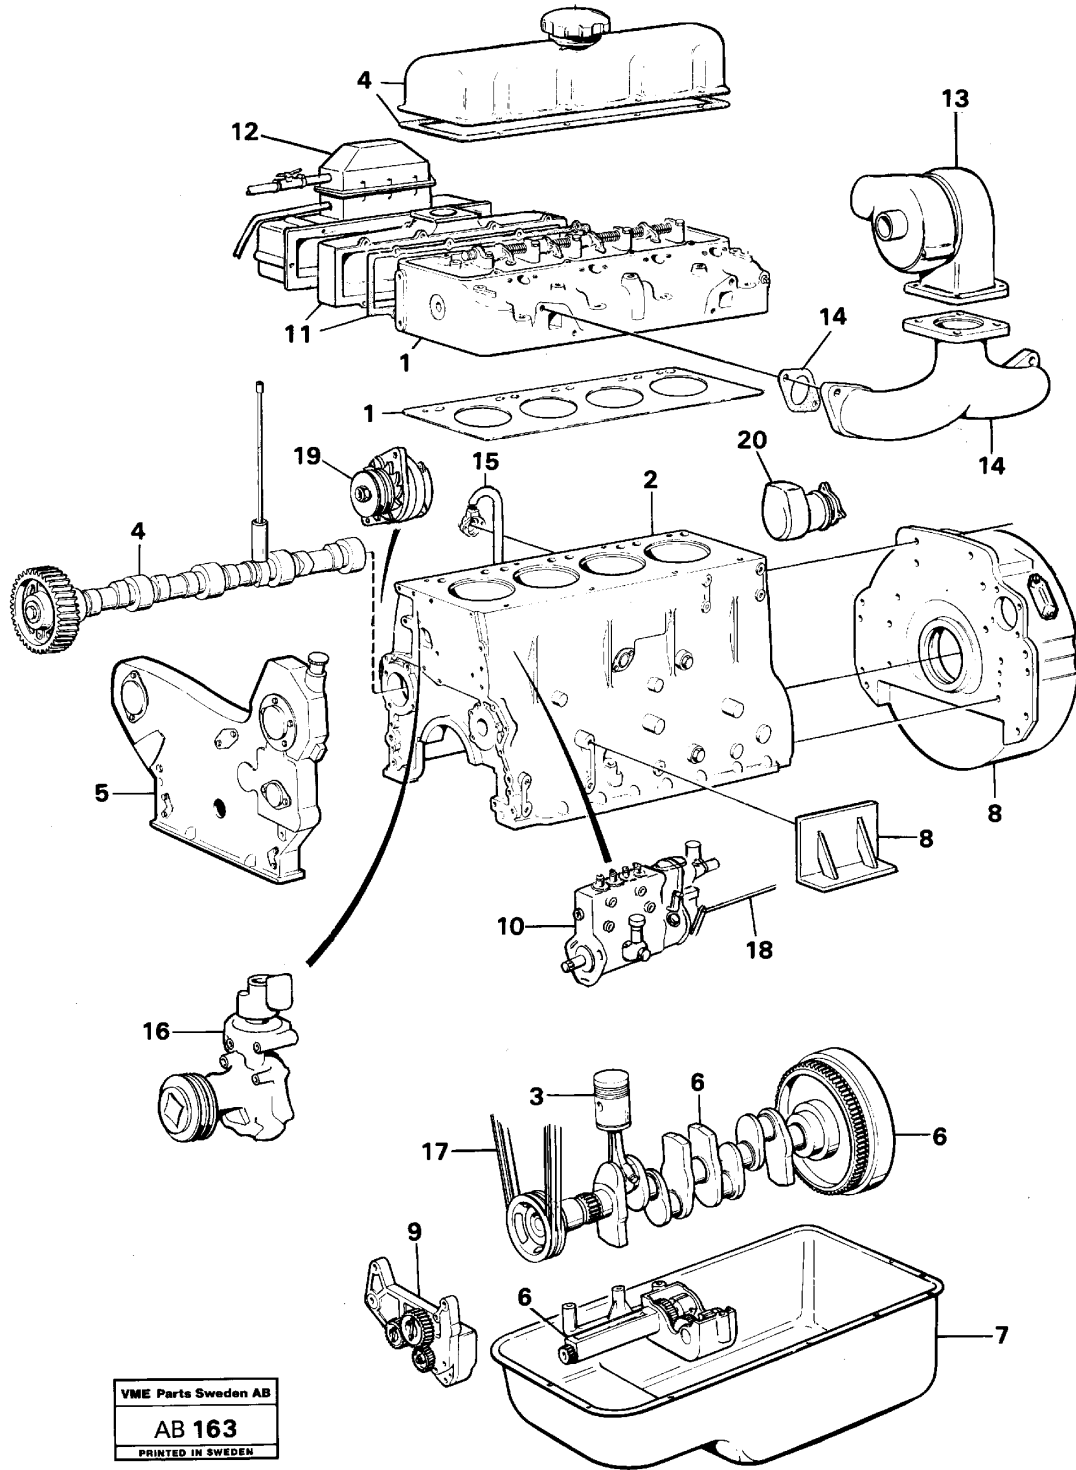

Date: 2014/1/23	Image id: AB163	Catalogue: 97693	Model: L50
Brand: Volvo BM	Serial: 6401-7000, 60301-70000	Group/Section: 21/50	Title: Engine

VME Parts Sweden AB
AB 163
 PRINTED IN SWEDEN

Q1-Q5	Option	Option description
-------	--------	--------------------

Date: 2014/1/23	Image id: AB116	Catalogue: 97693	Model: L50
Brand: Volvo BM	Serial: 6401-7000, 60301-70000	Group/Section: 21/100	Title: Cylinder head

VME Parts Sweden AB
AB 116
 PRINTED IN SWEDEN

Pos	Part	Q1	Q2	Q3	Q4	Q5	PS	Kit	Description	Option(s)	Remark
-----	------	----	----	----	----	----	----	-----	-------------	-----------	--------

Date: 2014/1/23	Image id: AB119	Catalogue: 97693	Model: L50
Brand: Volvo BM	Serial: 6401-7000, 60301-70000	Group/Section: 21/200	Title: Cylinder liner, piston and connecting rod

Pos	Part	Q1	Q2	Q3	Q4	Q5	PS	Kit	Description	Option(s)	Remark
-----	------	----	----	----	----	----	----	-----	-------------	-----------	--------