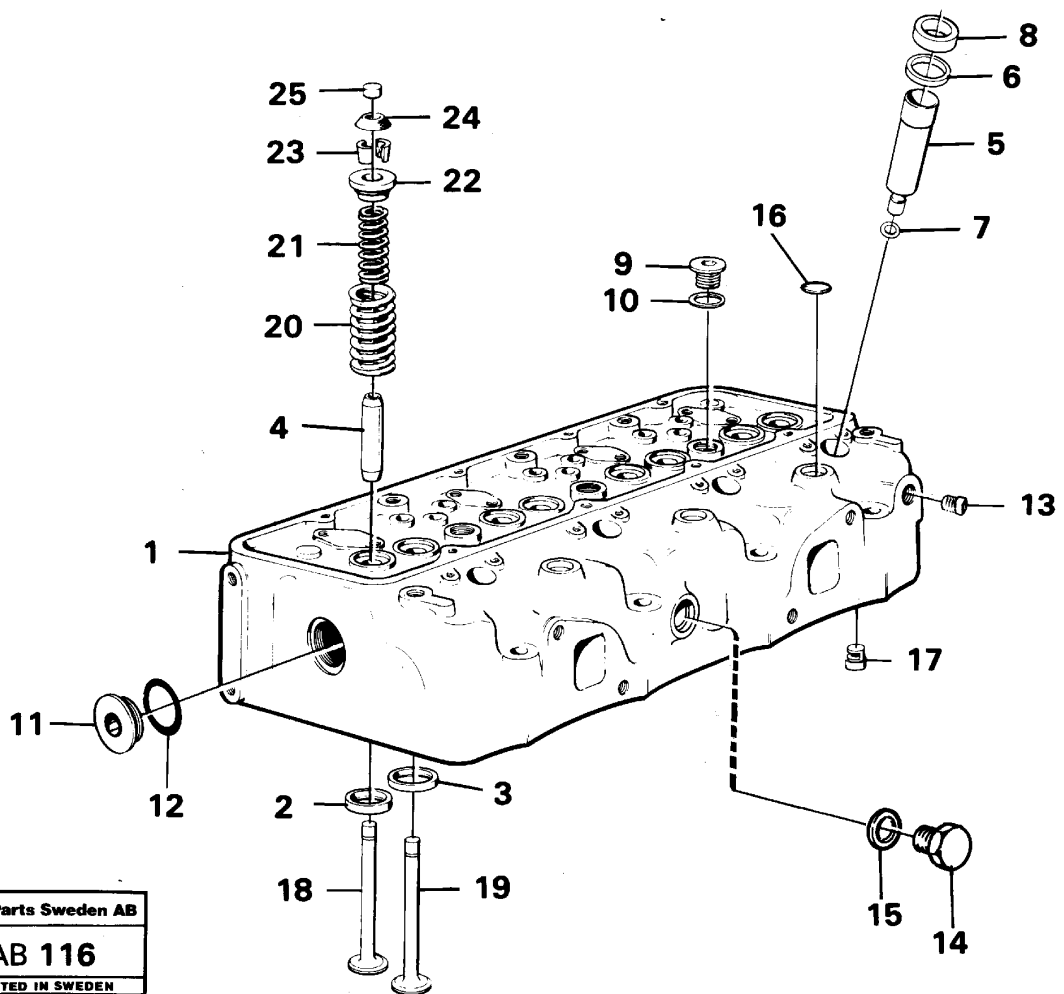

Date: 2014/1/23	Image id: AB163	Catalogue: 97693	Model: L50
Brand: Volvo BM	Serial: 6401-7000, 60301-70000	Group/Section: 21/50	Title: Engine

VME Parts Sweden AB
AB 163
 PRINTED IN SWEDEN

Q1-Q5	Option	Option description
-------	--------	--------------------

Date: 2014/1/23	Image id: AB116	Catalogue: 97693	Model: L50
Brand: Volvo BM	Serial: 6401-7000, 60301-70000	Group/Section: 21/100	Title: Cylinder head

VME Parts Sweden AB
AB 116
 PRINTED IN SWEDEN

Pos	Part	Q1	Q2	Q3	Q4	Q5	PS	Kit	Description	Option(s)	Remark
-----	------	----	----	----	----	----	----	-----	-------------	-----------	--------

Date: 2014/1/23	Image id: AB119	Catalogue: 97693	Model: L50
Brand: Volvo BM	Serial: 6401-7000, 60301-70000	Group/Section: 21/200	Title: Cylinder liner, piston and connecting rod

Pos	Part	Q1	Q2	Q3	Q4	Q5	PS	Kit	Description	Option(s)	Remark
-----	------	----	----	----	----	----	----	-----	-------------	-----------	--------