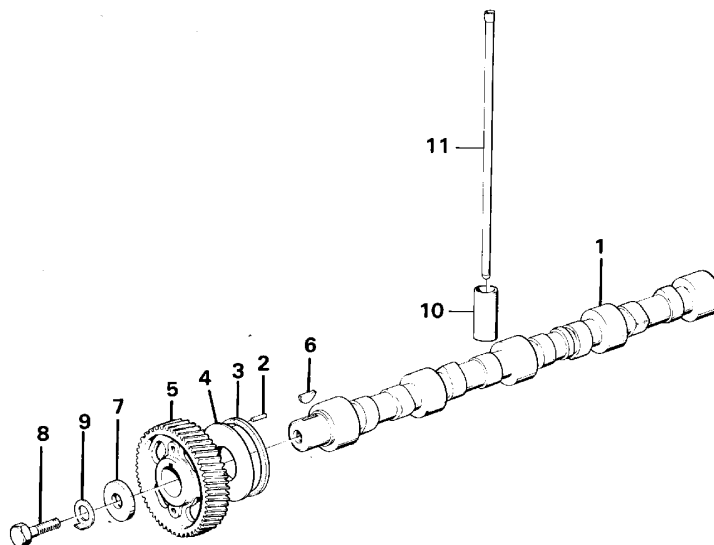

Date: 2014/1/23	Image id: AB117	Catalogue: 97693	Model: L50
Brand: Volvo BM	Serial: 6401-7000, 60301-70000	Group/Section: 21/250	Title: Valve mechanism

VME Parts Sweden AB
AB117
PRINTED IN SWEDEN

Pos	Part	Q1	Q2	Q3	Q4	Q5	PS	Kit	Description	Option(s)	Remark