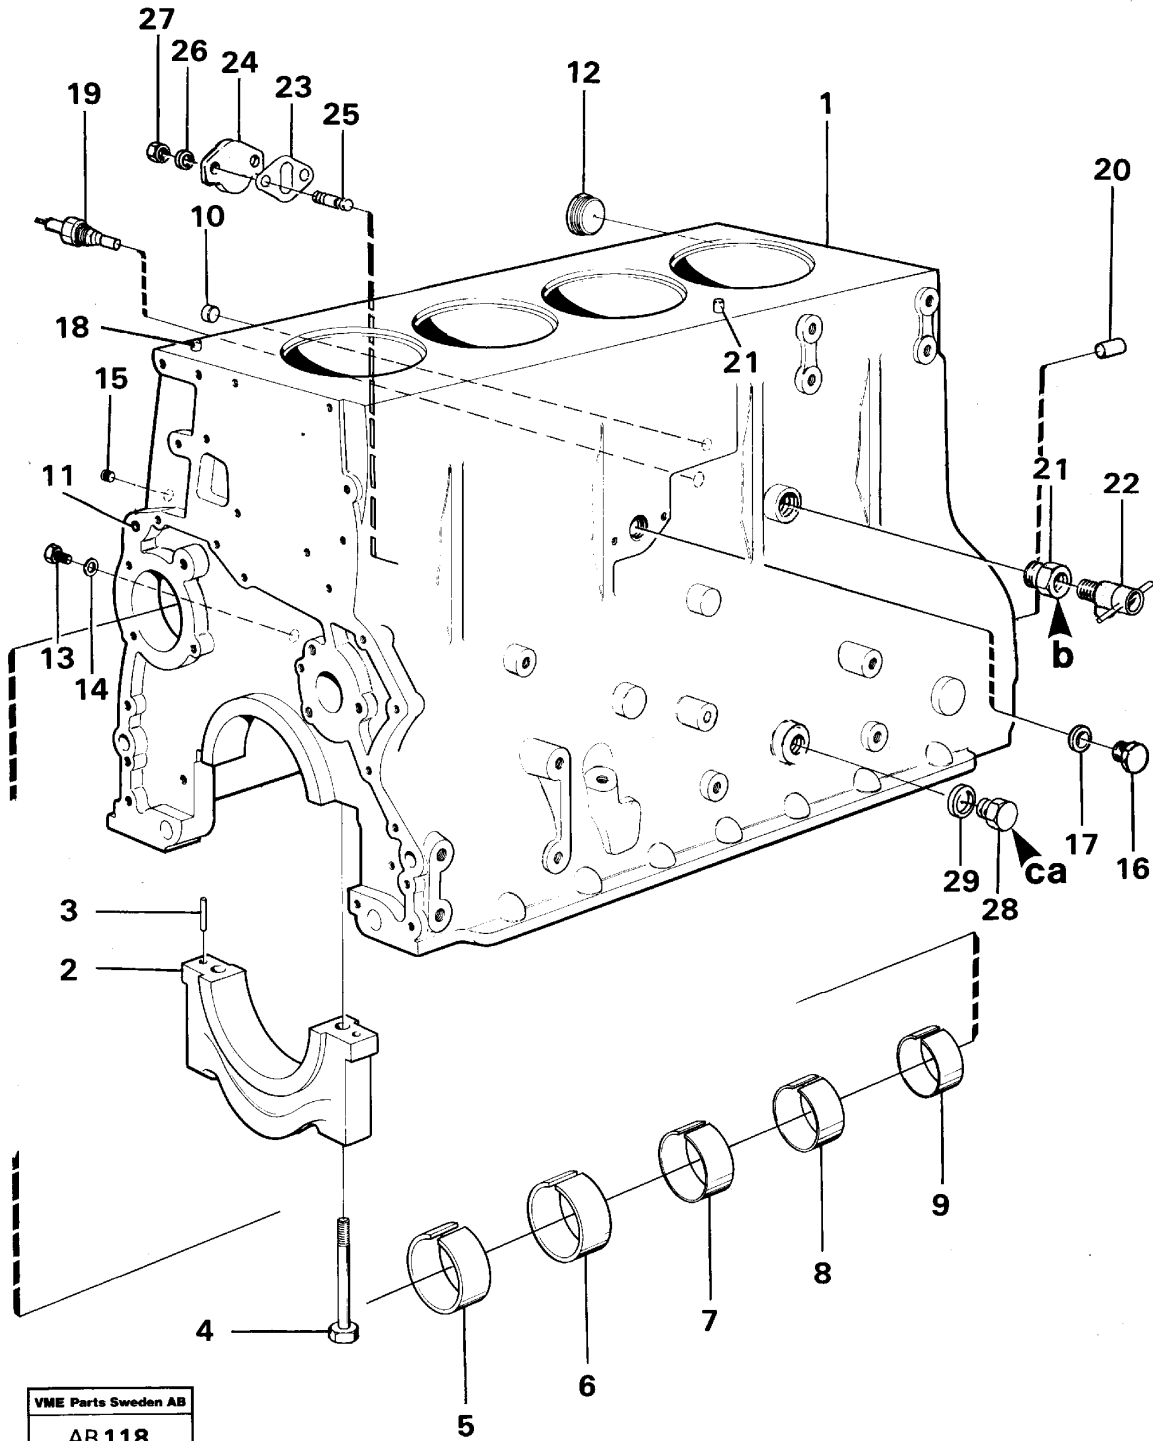

Date: 2014/1/23	Image id: AB118	Catalogue: 97693	Model: L50
Brand: Volvo BM	Serial: 6401-7000, 60301-70000	Group/Section: 21/150	Title: Cylinder block

Pos	Part	Q1	Q2	Q3	Q4	Q5	PS	Kit	Description	Option(s)	Remark