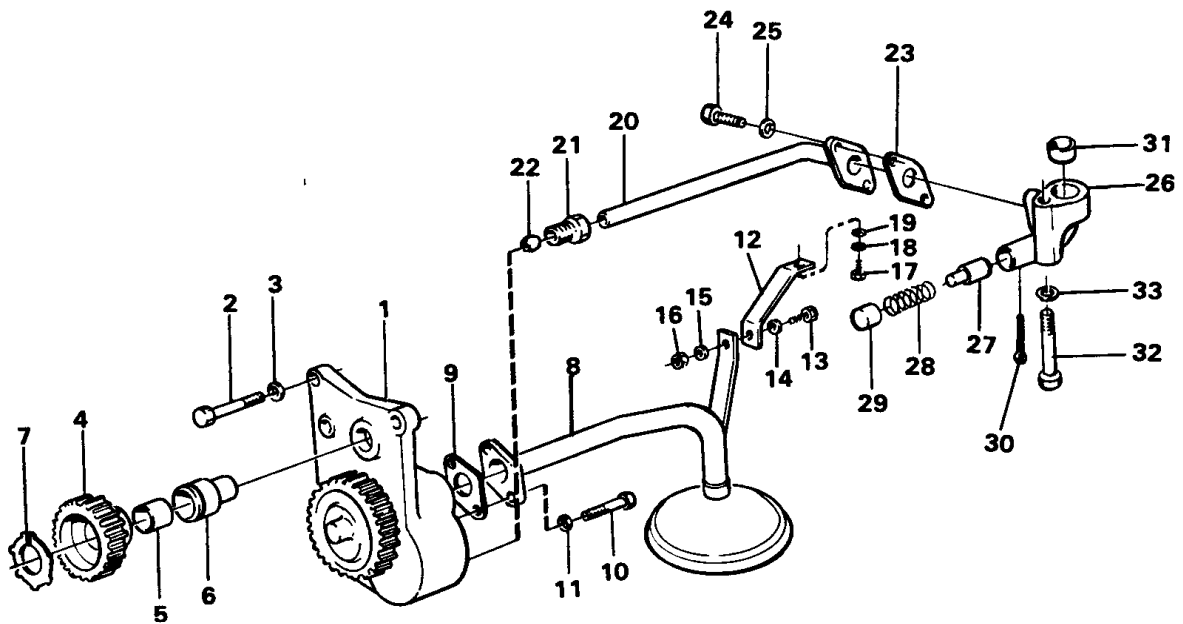

Date: 2013/11/16	Image id: 19253	Catalogue: 97671	Model: L30
Brand: Volvo BM	Serial: 1-10000	Group/Section: 22/50	Title: Lubricating oil system

Pos	Part	Q1	Q2	Q3	Q4	Q5	PS	Kit	Description	Option(s)	Remark
1	VOE11994052	1					OP		Oil pump		(VOE7482325)
2	VOE955657	3							Hexagon screw		
3	VOE13941907	3							Washer		(VOE941907)
4	VOE11991709	1					OP		Gear