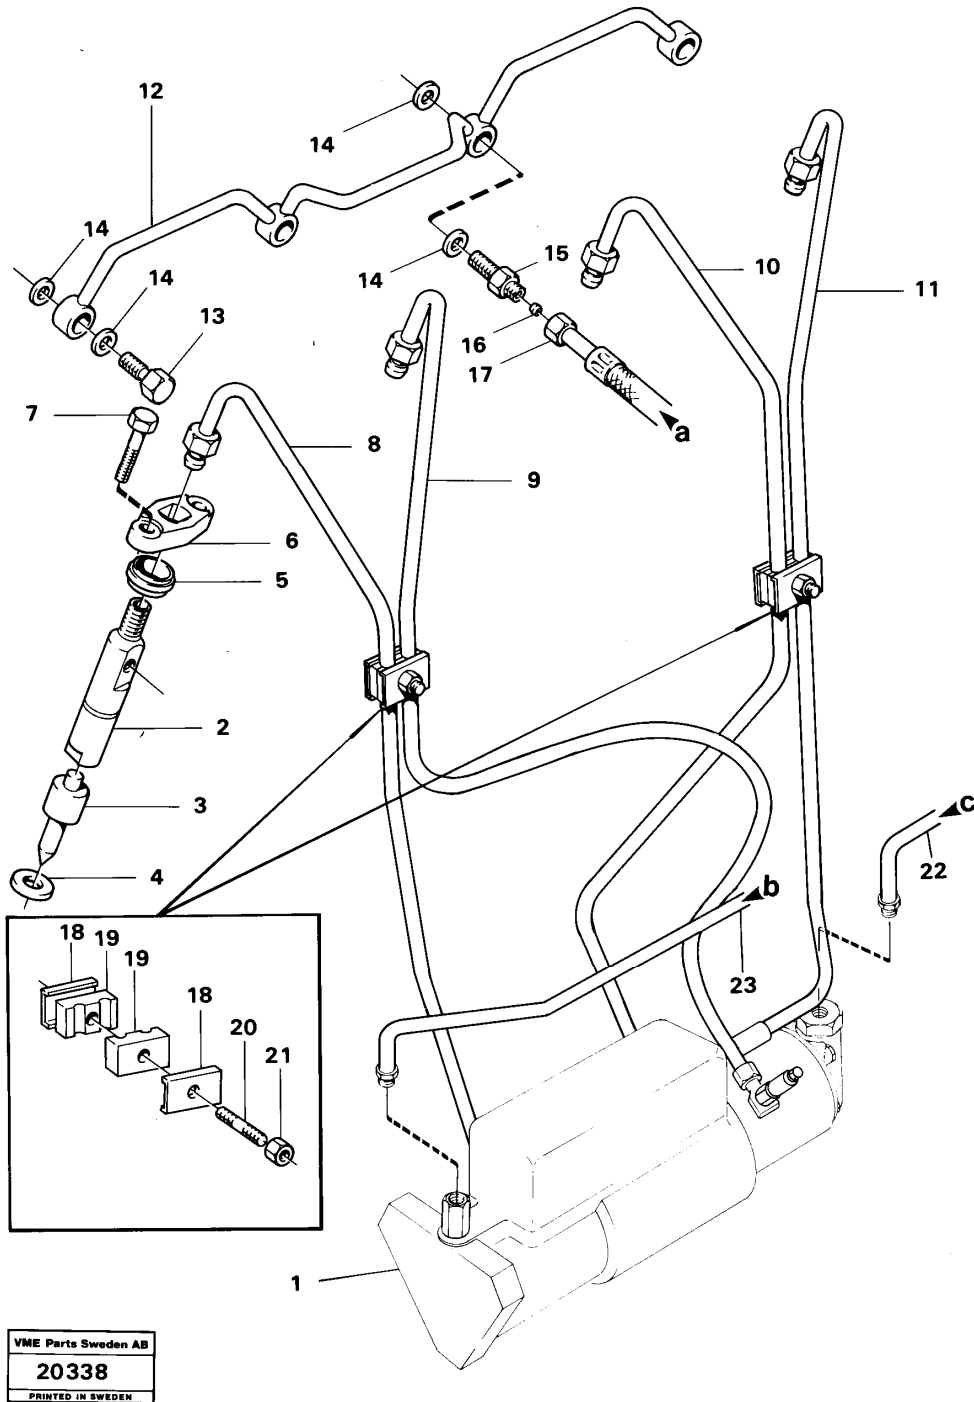

Date: 2013/11/16	Image id: 20338	Catalogue: 97671	Model: L30
Brand: Volvo BM	Serial: 1-10000	Group/Section: 23/110	Title: Fuel lines, injectors SER NO 71115 -

Pos	Part	Q1	Q2	Q3	Q4	Q5	PS	Kit	Description	Option(s)	Remark
1		1							Injection pump		See ref 23/200