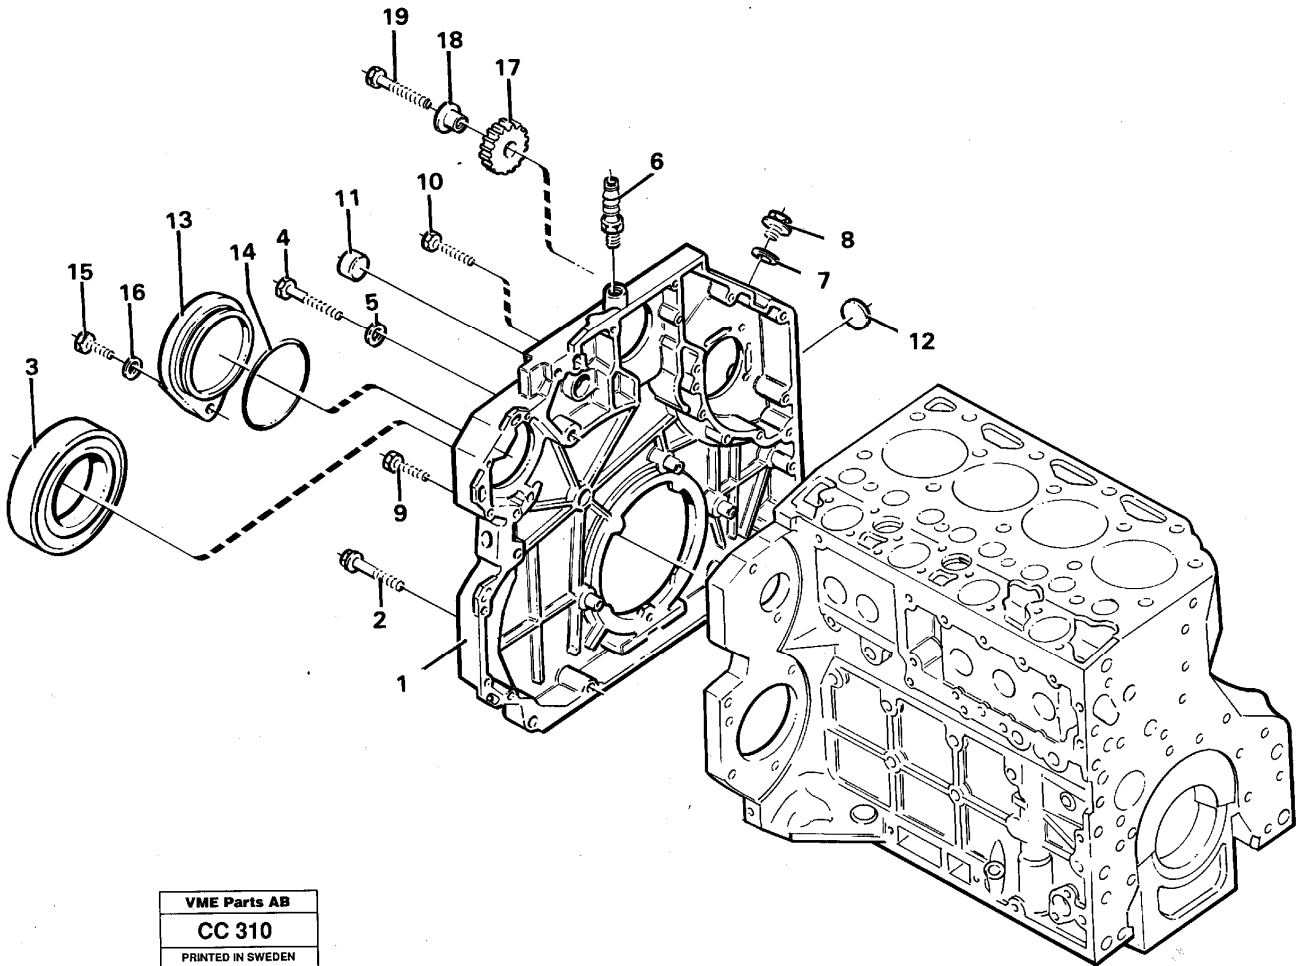

Date: 2014/1/23	Image id: CC310	Catalogue: 97768	Model: EL70C
Brand: Volvo BM	Serial: 4001-5000	Group/Section: 215/200	Title: Timing gear casing and gears

Pos	Part	Q1	Q2	Q3	Q4	Q5	PS	Kit	Description	Option(s)	Remark
1	VOE20743680	1							Timing gear cover		(VOE11700356)
2	VOE20412324	12							Screw		(VOE11700357)
3	VOE20412286	1							Sealing ring		(VOE11700358)
4	VOE20534597	2							Screw		(VOE11700359)
5	VOE13955900	2							Washer		(VOE11700360)
6	VOE20405532	1							Clamp		(VOE11700361)
7	VOE11700280	2					SS	K	Sealing ring		
8	VOE20479599	2					SS		Plug		(VOE11700362)
9	VOE11700363	3							Screw		
10	VOE20459977	1					SS		Screw		(VOE11700583)
11	VOE20558927	1					OP		Plug		(VOE11700584)
12	VOE11700553	1							Cover		
13	VOE11700624	1					NS		Cover		
14	VOE20405652	1							Sealing ring		(VOE11700625)