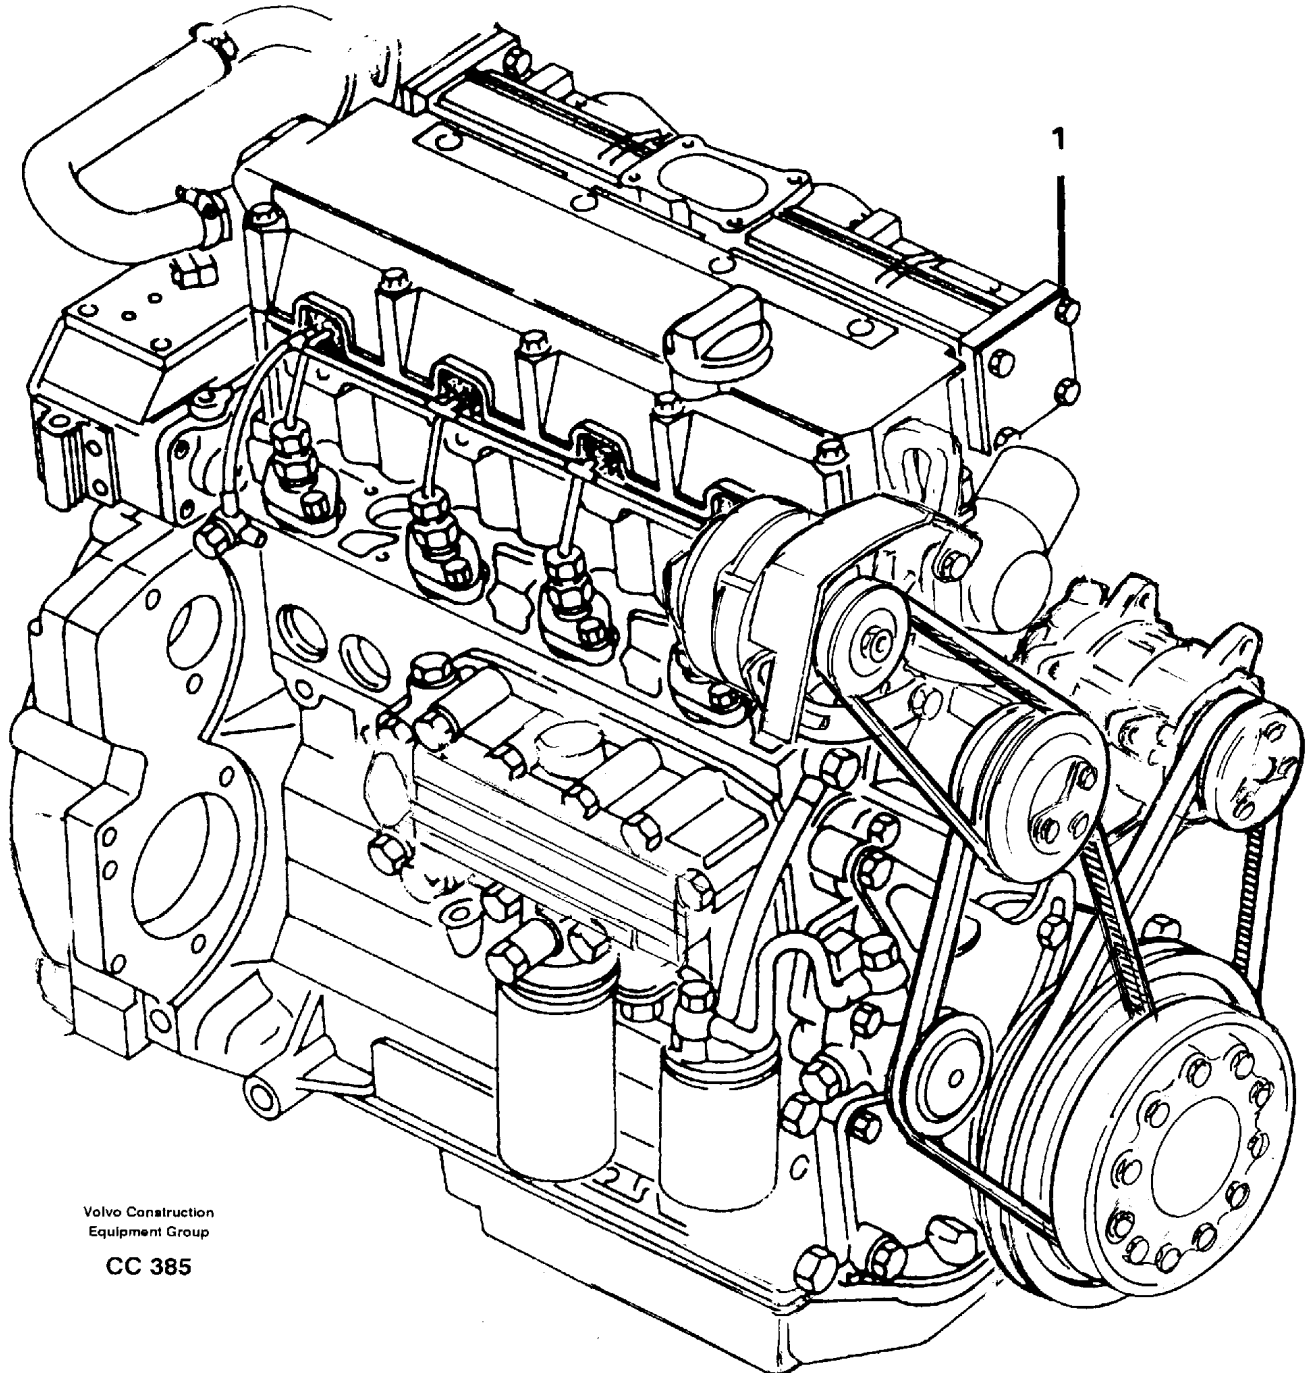

Date: <b>2014/1/23</b>	Image id: <b>CC385</b>	Catalogue: <b>97768</b>	Model: <b>EL70C</b>
Brand: <b>Volvo BM</b>	Serial: <b>4001-5000</b>	Group/Section: <b>210/150</b>	Title: <b>Engine TD48GAE</b>

Volvo Construction  
Equipment Group  
CC 385