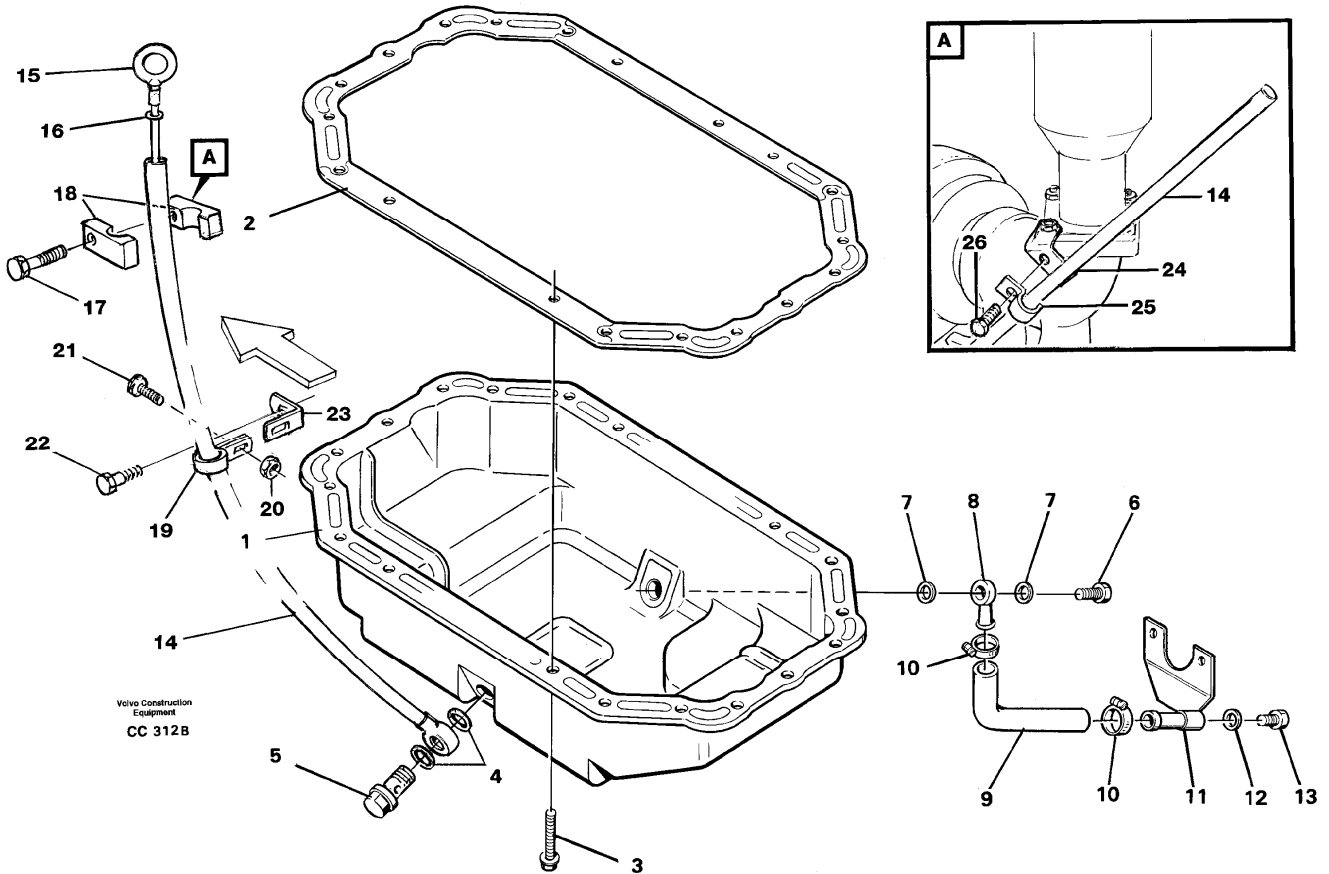

Date: 2014/1/23	Image id: CC312B	Catalogue: 97768	Model: EL70C
Brand: Volvo BM	Serial: 4001-5000	Group/Section: 217/100	Title: Oil sump

Section option	Kit	Option description
VOE11033865		Low emission engine TD48GAE

Q1-Q5	Option	Option description	
Q1 11033865	VOE11033865	Low emission engine TD48GAE	
Q2 STD			

Pos	Part	Q1	Q2	Q3	Q4	Q5	PS	Kit	Description	Option(s)	Remark
1	VOE11700301	1							Oil pan		
	VOE20476106	2					SS		•Plug		(VOE11700302)
	VOE20542740	2						K	•Sealing ring		(VOE11700303)
2	VOE20405843	1						K	Gasket		(VOE11700305)
3	VOE20460023	26					SS		Screw		(VOE11700304)
4	VOE20542740	2						K	Sealing ring		(VOE11700303)
5	VOE11701099	1							Hollow screw		
6	VOE190714		1						Hollow screw		
7	VOE13947624		2						Plane gasket