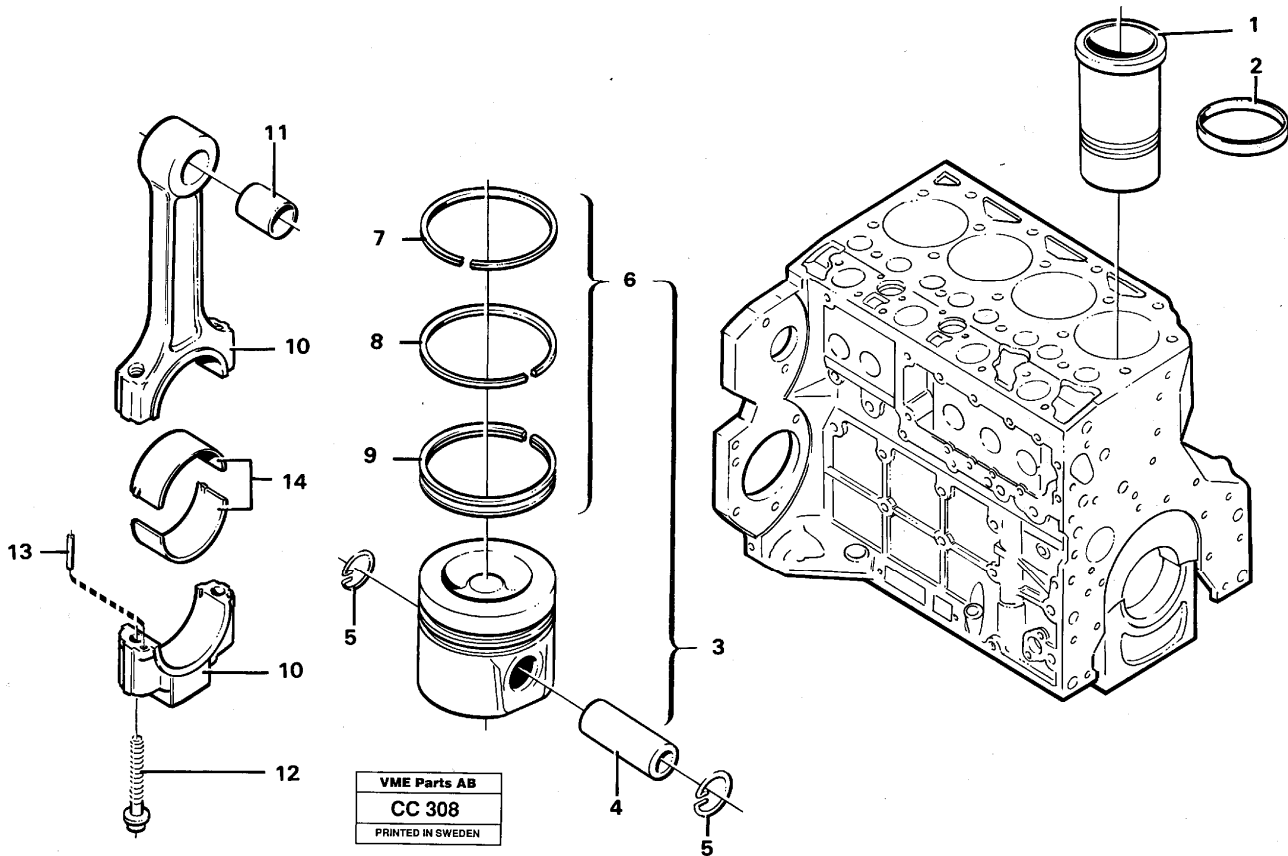

Date: <b>2014/1/23</b>	Image id: <b>CC308</b>	Catalogue: <b>97768</b>	Model: <b>EL70C</b>
Brand: <b>Volvo BM</b>	Serial: <b>4001-5000</b>	Group/Section: <b>213/100</b>	Title: <b>Cylinder liner, piston and connecting rod</b>