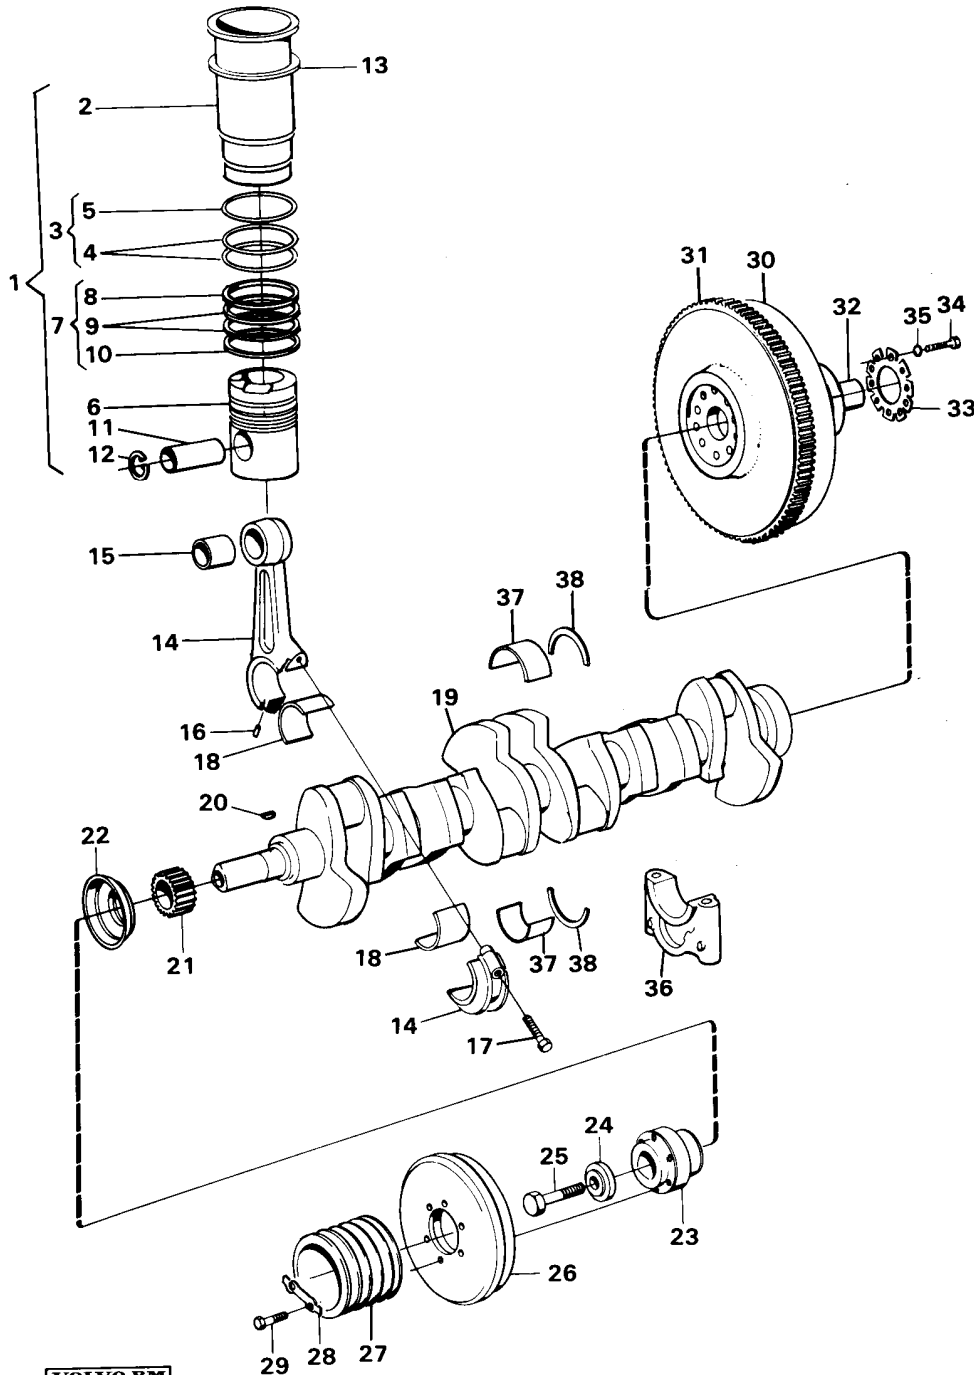

Date: 2014/1/22	Image id: 16641	Catalogue: 97241	Model: 4600
Brand: Volvo BM	Serial: 2001-2549	Group/Section: 21/150	Title: Crankshaft and related parts

Pos	Part	Q1	Q2	Q3	Q4	Q5	PS	Kit	Description	Option(s)	Remark
1	VOE275099	6							Cylinder liner kit		(VOE275036)TD 100 A