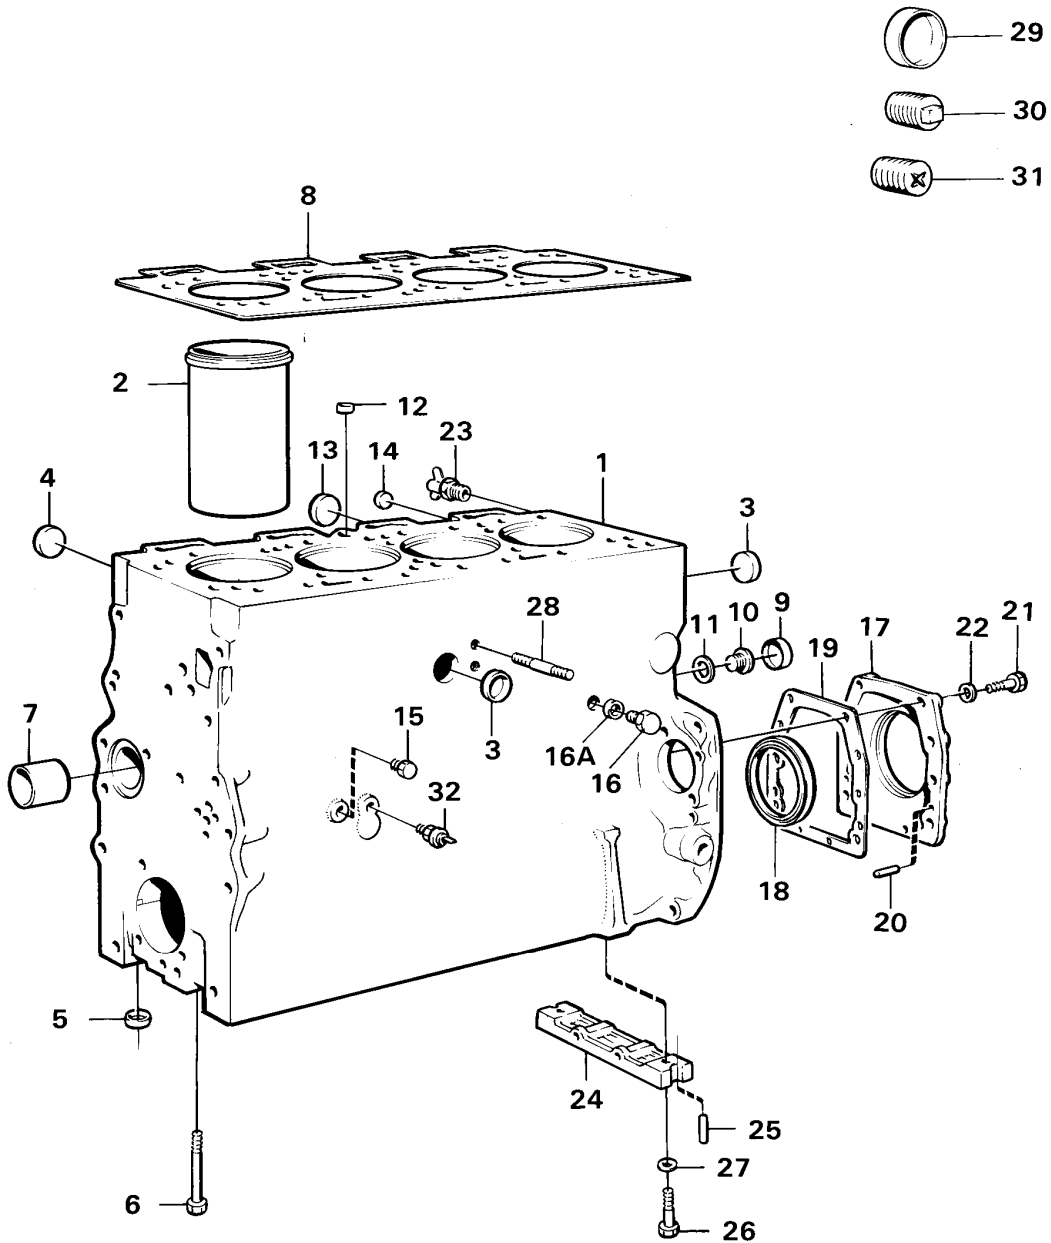

Date: 2014/1/21	Image id: 14386A	Catalogue: 97214	Model: 4200
Brand: Volvo BM	Serial: 1-10000	Group/Section: 21/50	Title: Engine with fitting parts

Pos	Part	Q1	Q2	Q3	Q4	Q5	PS	Kit	Description	Option(s)	Remark
1									Cylinder block		See ref 21/100

VOLVO BM
PARTS DIVISION
14387
PRINTED IN SWEDEN

Pos	Part	Q1	Q2	Q3	Q4	Q5	PS	Kit	Description	Option(s)	Remark
1	VOE484114	1					OP		Cylinder block		

Date: 2014/1/21	Image id: 14378	Catalogue: 97214	Model: 4200
Brand: Volvo BM	Serial: 1-10000	Group/Section: 21/150	Title: Crankshaft and related parts

VOLVO BM
Parts Division
14378

Pos	Part	Q1	Q2	Q3	Q4	Q5	PS	Kit	Description	Option(s)	Remark
1	VOE484115	1					SS		Crankshaft		

Date: 2014/1/21	Image id: 14290	Catalogue: 97214	Model: 4200
Brand: Volvo BM	Serial: 1-10000	Group/Section: 21/200	Title: Camshaft

VOLVO BM
Parts Division
14290

Pos	Part	Q1	Q2	Q3	Q4	Q5	PS	Kit	Description	Option(s)	Remark
1	VOE7483704	1					OP		Camshaft		

2	VOE7483377	1					OP		Camshaft gear		
3	VOE483448	1							Key		(VOE7483448)
4	VOE955707	1							Hexagon screw		
5	VOE483378	1					OP		Washer		(VOE7483378)
6	VOE483379	1					OP		Lock washer		(VOE7483379)
7	VOE6613316	1					OP		Wear washer		
8	VOE483380	1							Washer		(VOE7483380)
9	VOE6210552	1							Pin		(VOE6210386)
10	VOE3976551	8							Tappet		(VOE7483370)
11	VOE483371	8							Push rod		(VOE7483371)