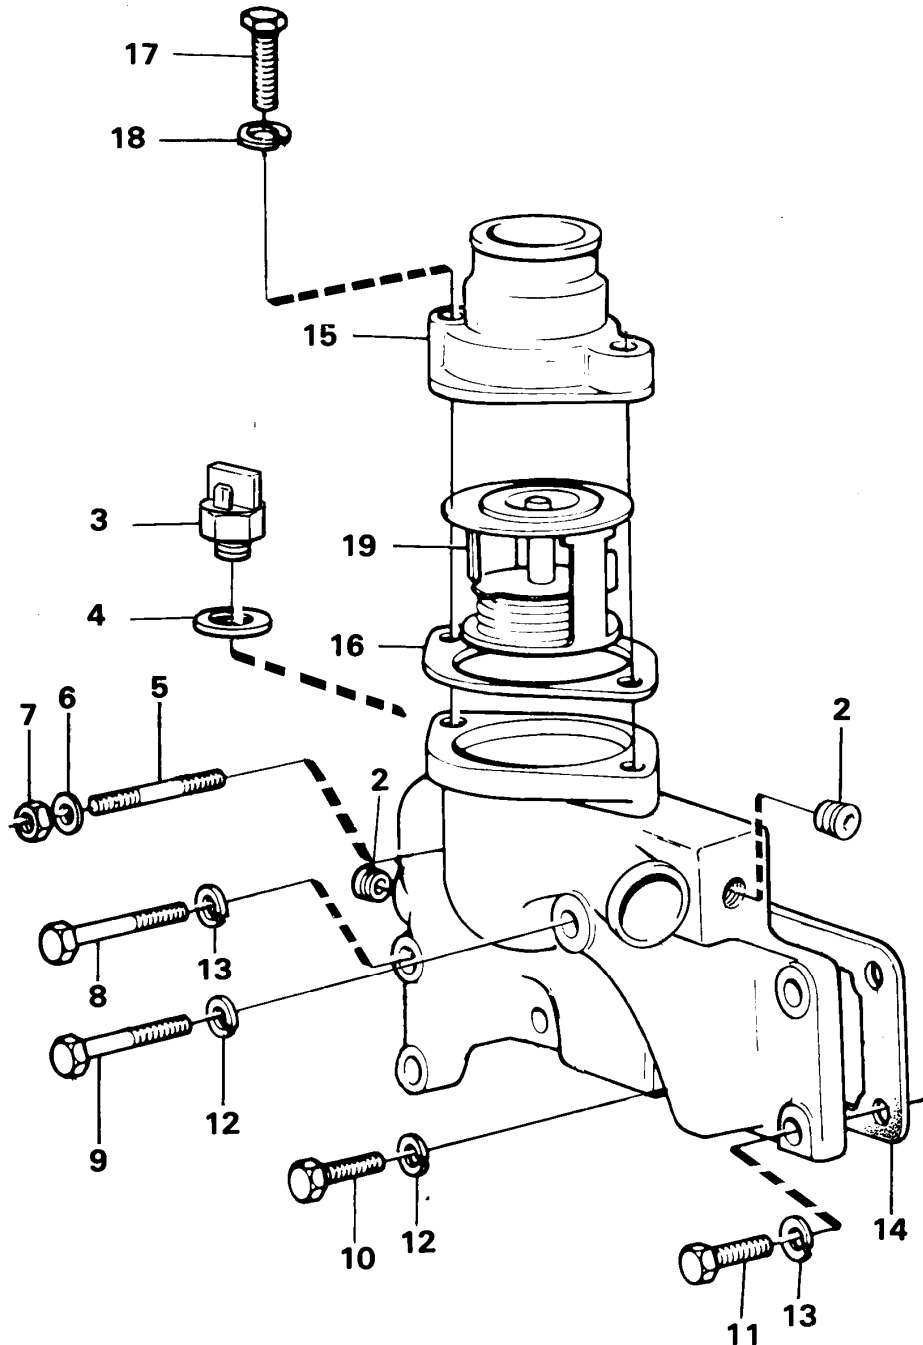

Date: 2014/1/21	Image id: 15541	Catalogue: 97214	Model: 4200
Brand: Volvo BM	Serial: 1-10000	Group/Section: 22/100	Title: Thermostat housing

Pos	Part	Q1	Q2	Q3	Q4	Q5	PS	Kit	Description	Option(s)	Remark
1	VOE11996147	1					SS		Thermostat housing