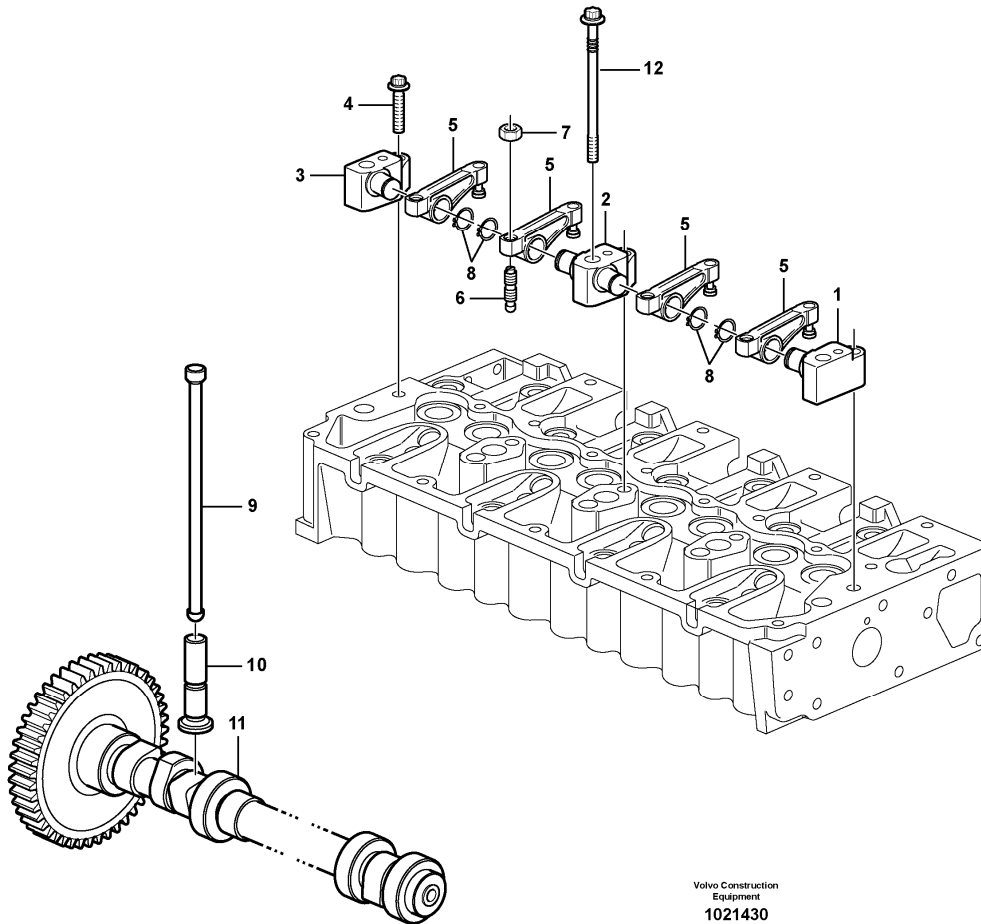

Date: 2013/12/29	Image id: 1021430	Catalogue: 20002	Model: BL71
Brand: Volvo	Serial: 10021-16826	Group/Section: 214/100	Title: Valve mechanism 11883246, 11885148, 11887322

Volvo Construction
Equipment
1021430

Section option	Kit	Option description
VOE11883246		Engine 70 KW
VOE11885148		Engine
VOE11887322		Engine

Pos	Part	Q1	Q2	Q3	Q4	Q5	PS	Kit	Description	Option(s)	Remark
1	VOE20459848	1							Bracket		
2	VOE20459847	3							Bracket		
3	VOE20459849	1							Bracket		
4	VOE20459853	5							Screw		
5	VOE20459850	8							Rocker arm		E PROD - 2006/01
5	VOE21448926	8							Rocker arm		(VOE20792876)L PROD 2006/02 -
6	VOE20405524	8							Screw		
7	VOE11700373	8							Nut		
8	VOE945495	8							Retaining ring		(VOE20549891)