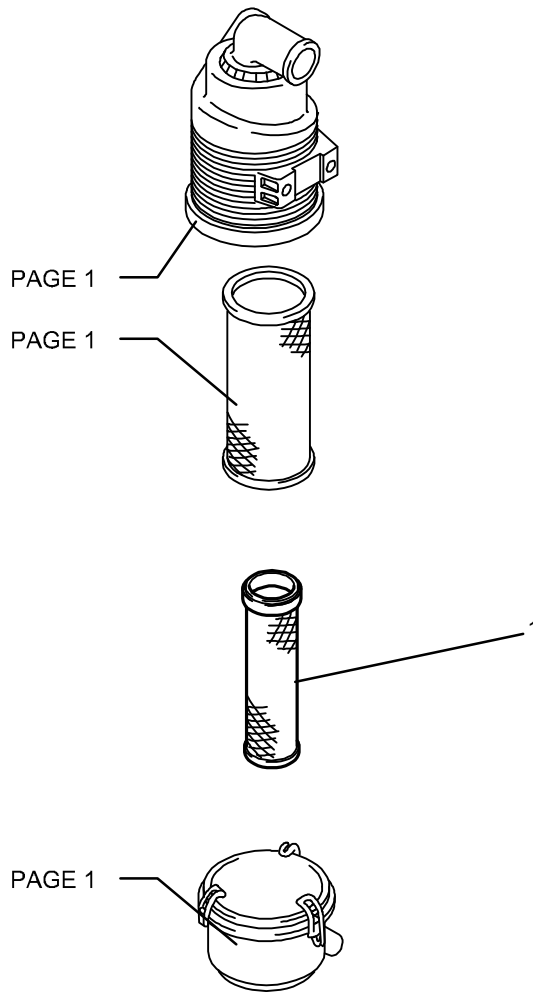

FILTRO DE AIRE

R	N	P.N.	MOD	Q	Description Denominacion	Descrizione Denominação	Description Beschrijving	Bezeichnung Beskrivelse	L.C.
1		YT11P01010P1		1	HOSE MANGA	MANICOTTO FLESSIBILE TUBO FLEXIVEL	FLEXIBLE FLEXIBELE BUIS	SCHLAUCH SLANGE	030M
2		72954503		1	HOSE MANGA	MANICOTTO FLESSIBILE TUBO FLEXIVEL	FLEXIBLE FLEXIBELE BUIS	SCHLAUCH SLANGE	030M
4		72954502		1	BRACKET PIEZA DE SOPORTE	STAFFA BRACADEIRA	PATTE FIXATION STEUNBEUGEL	KONSOLE BESLAG	225S
5		72954500		1	FILTER, AIR FILTRO DE AIRE	FILTRO ARIA FILTRO DE AR	FILTRE A AIR LUCHTFILTER	LUFTFILTER LUFTFILTER	066F
5-1		72960696		1	BODY CUERPO	CORPO CORPO	CORPS LICHAAM	KOERPER HUS	300C
5-2		72957472		1	FILTER, ELEMENT ELEMENTO DE FILTRAD	ELEMENTO DEL FILTRO ELEMENTO DE FILTRO	ELÉMENT FILTRANT FILTERELEMENT	FILTERELEMENT FILTERELEMENT	020E
5-3		72960697		1	COVER TAPADERA	COPERCHIO COBERTA	COUVERCLE DEKSEL	ABDECKUNG DÆKSEL	265C
5-4		YT11P00002S004		1	VALVE VALVULA	VALVOLA VALVULA	SOUPAPE KLEP	VENTIL VENTIL	9620
5-5		YR11P00008S005		1	INDICATOR TESTIGO	SEGNALATORE INDICADOR	INDICATEUR AANWIJZER	ZEIGER INDIKATOR	087S
5-6		YT11P00002S006		1	O-RING JUNTA HERMETICA	ANELLO TOROIDALE O-RING	JOINT THORIQUE O-RING	O-RING O-RING	055A
5-8		72960700		1	RING ANILLO	ANELLO ANEL	ANNEAU RING	RING RING	045A
7		ZC16X06100		4	CLIP SUJETADOR	FERMAGLIO FIXADOR	CLIP KLEM	KLEMME KLIPS	045F
8		ZC16X07000		2	CLIP SUJETADOR	FERMAGLIO FIXADOR	CLIP KLEM	KLEMME KLIPS	045F
9		ZS18C08016		2	SCREW, Hex, M8 x 16 TORNILLO	VITE PARAFUSO	VIS SCHROEF	SCHRAUBE SKRUE	040V
10		ZW16X08000		4	WASHER ARANDELA	ROSETTA PIANA ANILHA	RONDELLE SLUITRING	UNTERLEGSCHIEBE FLADSKIVE	131R
14		72951685		2	SCREW TORNILLO	VITE PARAFUSO	VIS SCHROEF	SCHRAUBE SKRUE	040V
15		72150953		1	PIPE CUELLO DE CARGA	TUBO TUBO DE ENCHIMENTO	TUYAU OPVULPIJP	ROHR PAAFYLDNINGSSTUDS	200T
16		72950377		1	U-BOLT HORQUILLA	CAVALLOTTO MOLA DE ENGATE	CAVALIER VEERKLEM	BÜGELSCHRAUBE HAARNAAL	100C
17		72150513		1	SPACER SEPARADOR	DISTANZIALE ESPACADOR	ENTRETOISE AFSTANDSRING	DISTANZSTÜCK AFSTANDSSTYKKE	075D
18		72150514		1	HOSE MANGA	MANICOTTO FLESSIBILE TUBO FLEXIVEL	FLEXIBLE FLEXIBELE BUIS	SCHLAUCH SLANGE	030M
19		72210038		4	NUT TUERCA	DADO PORCA	ECROU MOER	MUTTER MOETRIK	010D
21		72955191		2	TUBE TUBO	TUBETTO TUBO	TUBE BUISJE	ROHR RØR	195T
22		72957230		1	HOSE MANGA	MANICOTTO FLESSIBILE TUBO FLEXIVEL	FLEXIBLE FLEXIBELE BUIS	SCHLAUCH SLANGE	030M

E70SR

AIR CLEANER
FILTRO ARIA
FILTRE A AIR
LUFTFILTER