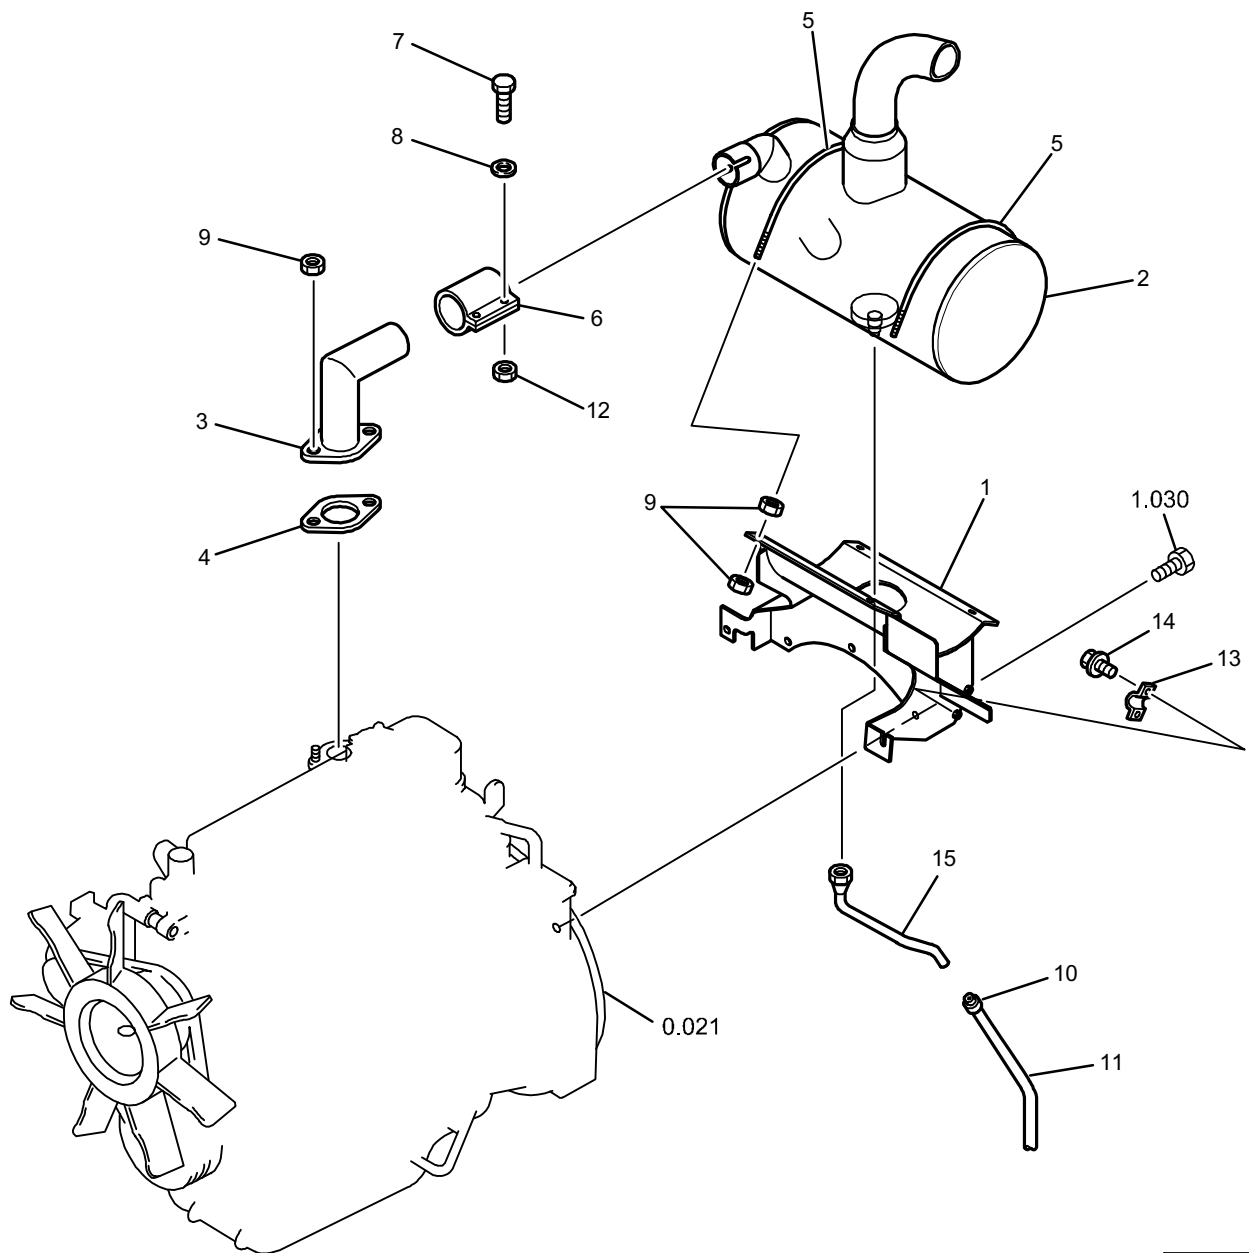

E70SR

0.002

01

p1

12/05

MUFFLER
SILENZIATORE
SILENCIEUX
SCHALLDAEMPFER

SILENCIADOR

R	N	P.N.	MOD	Q	Description Denominacion	Descrizione Denominação	Description Beschrijving	Bezeichnung Beskrivelse	L.C.
1		72150509		1	BRACKET PIEZA DE SOPORTE	STAFFA BRACADEIRA	PATTE FIXATION STEUNBEUGEL	KONSOLE BESLAG	225S
2		72150510		1	MUFFLER SILENCIADOR	SILENZIATORE SILENCIADOR	SILENCIEUX KNALPOT	SCHALLDÄMPFER LYDDAEMPER	160S
3		YT12P01003P1		1	TUBE TUBO	TUBETTO TUBO	TUBE BUISJE	ROHR RØR	195T
4		72150949		1	GASKET JUNTA HERMETICA	GUARNIZIONE JUNTA	JOINT DICHTINGSSTUK	DICHTUNG, FLACH PAKNING	123G
5		72150511		2	U-BOLT HORQUILLA	CAVALLOTTO MOLA DE ENGATE	CAVALIER VEERKLEM	BÜGELSCHRAUBE HAARNAAL	100C
6		YT12P01007P1		1	CLAMP BORNE	MORSETTO BORNE	BRIDE KLEM	KLEMME SPÆNDEBÅND	120M
7		ZS18C10035		2	SCREW TORNILLO	VITE PARAFUSO	VIS SCHROEF	SCHRAUBE SKRUE	040V
8		14496624		2	WASHER, M10 x 21 x 2 ARANDELA	ROSETTA PIANA ANILHA	RONDELLE SLUITRING	UNTERLEGSCHIEBE FLADSKIVE	131R
9		72210038		10	NUT TUERCA	DADO PORCA	ECROU MOER	MUTTER MOETRIK	010D
10		ZC16X01200		1	CLIP SUJETADOR	FERMAGLIO FIXADOR	CLIP KLEM	KLEMME KLIPS	045F
11		HX11Y07050DX		1	HOSE MANGA	MANICOTTO FLESSIBILE TUBO FLEXIVEL	FLEXIBLE FLEXIBELE BUIS	SCHLAUCH SLANGE	030M
12		ZN18C10008		2	NUT TUERCA	DADO PORCA	ECROU MOER	MUTTER MOETRIK	010D
13		72954510		1	CLAMP BORNE	MORSETTO BORNE	BRIDE KLEM	KLEMME SPÆNDEBÅND	120M
14		ZM66C06020		2	BOLT TORNILLO	BULLONE PARAFUSO	BOULON BOUT	SCHRAUBE SKRUE	140B
15		72954512		1	TUBE TUBO	TUBETTO TUBO	TUBE BUISJE	ROHR RØR	195T