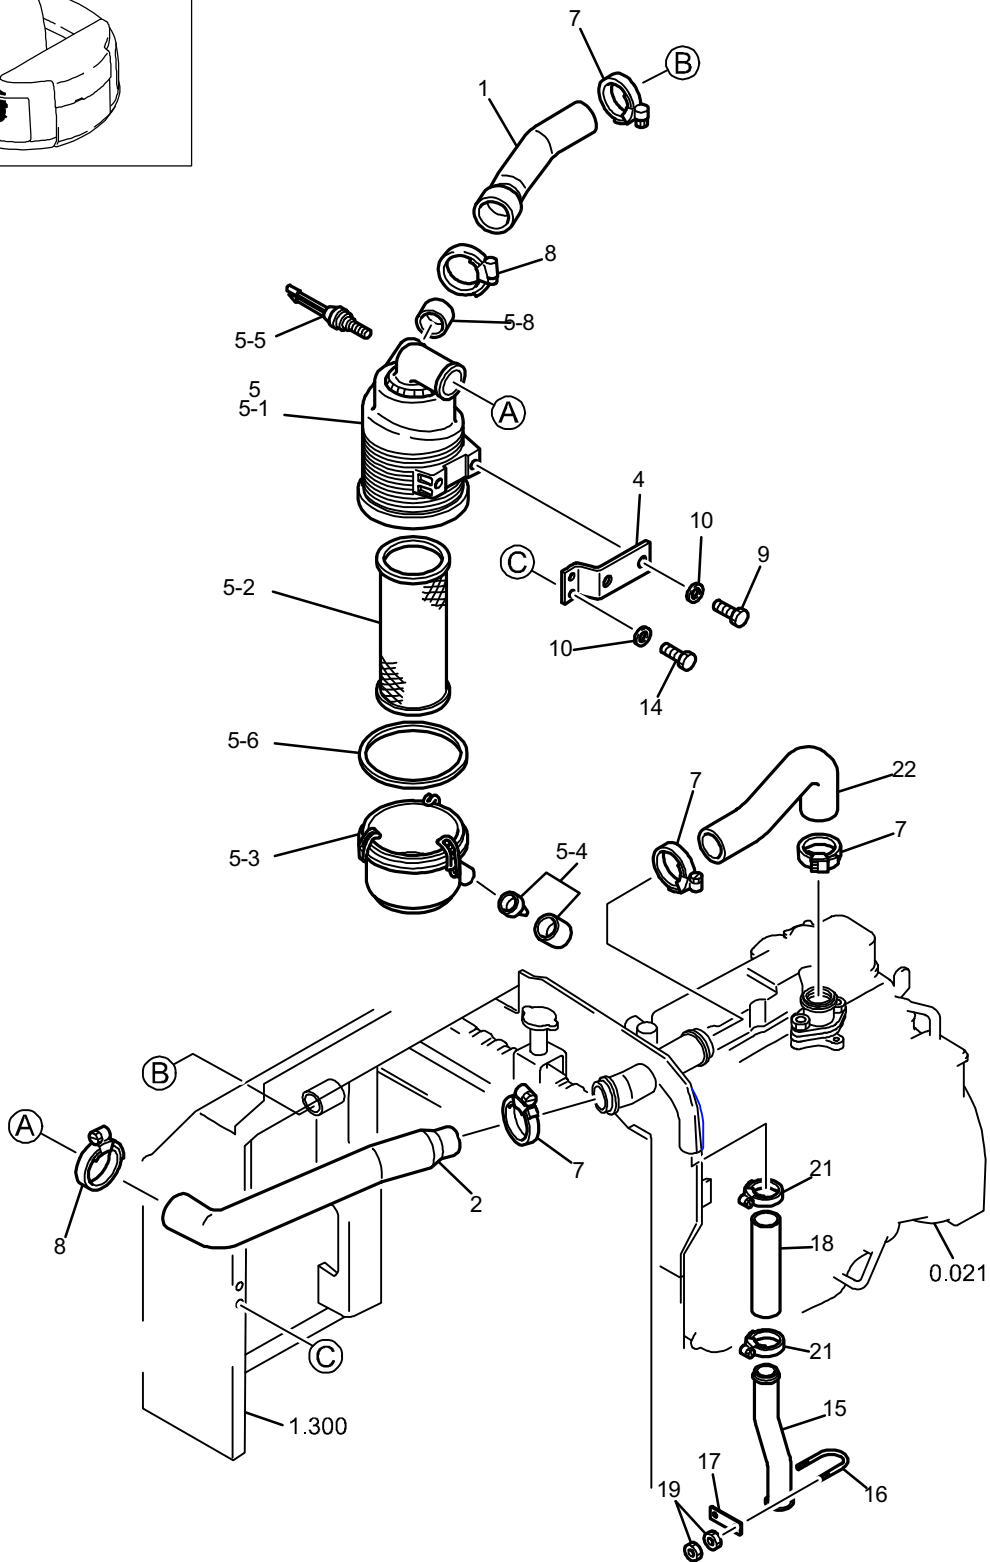

E70SR

0.001

01

p1

12/05

AIR CLEANER
FILTRO ARIA
FILTRE A AIR
LUFTFILTER

FILTRO DE AIRE

R	N	P.N.	MOD	Q	Description Denominacion	Descrizione Denominação	Description Beschrijving	Bezeichnung Beskrivelse	L.C.
1		YT11P01010P1		1	HOSE MANGA	MANICOTTO FLESSIBILE TUBO FLEXIVEL	FLEXIBLE FLEXIBELE BUIS	SCHLAUCH SLANGE	030M
2		72954503		1	HOSE MANGA	MANICOTTO FLESSIBILE TUBO FLEXIVEL	FLEXIBLE FLEXIBELE BUIS	SCHLAUCH SLANGE	030M
4		72954502		1	BRACKET PIEZA DE SOPORTE	STAFFA BRACADEIRA	PATTE FIXATION STEUNBEUGEL	KONSOLE BESLAG	225S
5		72954500		1	FILTER, AIR FILTRO DE AIRE	FILTRO ARIA FILTRO DE AR	FILTRE A AIR LUCHTFILTER	LUFTFILTER LUFTFILTER	066F
5-1		72960696		1	BODY CUERPO	CORPO CORPO	CORPS LICHAAM	KOERPER HUS	300C
5-2		72957472		1	FILTER, ELEMENT ELEMENTO DE FILTRAD	ELEMENTO DEL FILTRO ELEMENTO DE FILTRO	ELÉMENT FILTRANT FILTERELEMENT	FILTERELEMENT FILTERELEMENT	020E
5-3		72960697		1	COVER TAPADERA	COPERCHIO COBERTA	COUVERCLE DEKSEL	ABDECKUNG DÆKSEL	265C
5-4		YT11P00002S004		1	VALVE VALVULA	VALVOLA VALVULA	SOUPAPE KLEP	VENTIL VENTIL	9620
5-5		YR11P00008S005		1	INDICATOR TESTIGO	SEGNALATORE INDICADOR	INDICATEUR AANWIJZER	ZEIGER INDIKATOR	087S
5-6		YT11P00002S006		1	O-RING JUNTA HERMETICA	ANELLO TOROIDALE O-RING	JOINT THORIQUE O-RING	O-RING O-RING	055A
5-8		72960700		1	RING ANILLO	ANELLO ANEL	ANNEAU RING	RING RING	045A
7		ZC16X06100		4	CLIP SUJETADOR	FERMAGLIO FIXADOR	CLIP KLEM	KLEMME KLIPS	045F
8		ZC16X07000		2	CLIP SUJETADOR	FERMAGLIO FIXADOR	CLIP KLEM	KLEMME KLIPS	045F
9		ZS18C08016		2	SCREW, Hex, M8 x 16 TORNILLO	VITE PARAFUSO	VIS SCHROEF	SCHRAUBE SKRUE	040V
10		ZW16X08000		4	WASHER ARANDELA	ROSETTA PIANA ANILHA	RONDELLE SLUITRING	UNTERLEGSCHIEBE FLADSKIVE	131R
14		72951685		2	SCREW TORNILLO	VITE PARAFUSO	VIS SCHROEF	SCHRAUBE SKRUE	040V
15		72150953		1	PIPE CUELLO DE CARGA	TUBO TUBO DE ENCHIMENTO	TUYAU OPVULPIJP	ROHR PAAFYLDNINGSSTUDS	200T
16		72950377		1	U-BOLT HORQUILLA	CAVALLOTTO MOLA DE ENGATE	CAVALIER VEERKLEM	BÜGELSCHRAUBE HAARNAAL	100C
17		72150513		1	SPACER SEPARADOR	DISTANZIALE ESPACADOR	ENTRETOISE AFSTANDSRING	DISTANZSTÜCK AFSTANDSSTYKKE	075D
18		72150514		1	HOSE MANGA	MANICOTTO FLESSIBILE TUBO FLEXIVEL	FLEXIBLE FLEXIBELE BUIS	SCHLAUCH SLANGE	030M
19		72210038		4	NUT TUERCA	DADO PORCA	ECROU MOER	MUTTER MOETRIK	010D
21		72955191		2	TUBE TUBO	TUBETTO TUBO	TUBE BUISJE	ROHR RØR	195T
22		72957230		1	HOSE MANGA	MANICOTTO FLESSIBILE TUBO FLEXIVEL	FLEXIBLE FLEXIBELE BUIS	SCHLAUCH SLANGE	030M