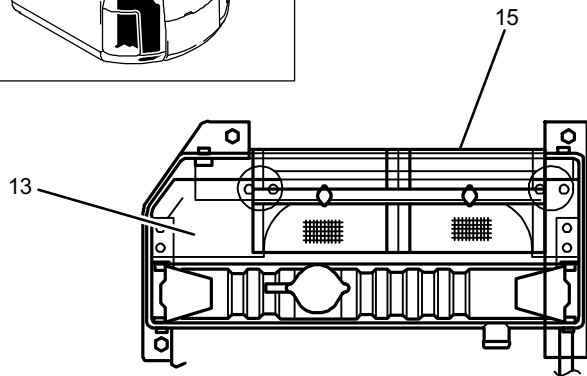

RADIATOR - COMPONENTS
RADIATORE - COMPONENTI
RADIATEUR - COMPOSANTS
KÜHLER - BESTANDTEILE

PARTS MARKED ● ARE NOT SUPPLIED AS SPARES
I PARTICOLARI CONTRASSEGNA TI CON ● NON
VENGONO FORNITI DI RICAMBIO

RADIADOR - COMPONENTES

R	N	P.N.	MOD	Q	Description Denominacion	Descrizione Denominação	Description Beschrijving	Bezeichnung Beskrivelse	L.C.
2		YT05P00009S002		1	CAP, RADIATOR TAPON RADIADOR	TAPPO RADIATORE TAMPAO	BOUCHON RADIATEUR RADIATOR DOP	KÜHLERVERSCHLUSSDI KOELERDAEKSEL	039T
3		72953754		1	PLUG TAPÓN	TAPPO BUJAO	BOUCHON PLUG	STOPFEN PROP	050T
4		72960365		1	HOSE MANGA	MANICOTTO FLESSIBILE TUBO FLEXIVEL	FLEXIBLE FLEXIBELE BUIS	SCHLAUCH SLANGE	030M
10		72958140		8	SCREW TORNILLO	VITE PARAFUSO	VIS SCHROEF	SCHRAUBE SKRUE	040V
11		YT05P00009S011		1	COOLER, OIL RADIADOR ACEITE	RADIATORE OLIO ARREFECEDOR	REFROIDISSEUR D'HUIIL RADIATOR	ÖLKÜHLER OLIEKØLER	026R
12		{72151247}		2					
13		72960654		1	COVER TAPADERA	COPERCHIO COBERTA	COUVERCLE DEKSEL	ABDECKUNG DÆKSEL	265C
14		72958144		4	SCREW TORNILLO	VITE PARAFUSO	VIS SCHROEF	SCHRAUBE SKRUE	040V
15		72150501		2	PANEL CONTRAPANEL	PANNELLO PAINEL	PANNEAU PANEELWERK	TAFEL PANEL	025P
16		72210213		2	SCREW TORNILLO	VITE PARAFUSO	VIS SCHROEF	SCHRAUBE SKRUE	040V
17		72958151		2	WASHER ARANDELA	ROSETTA PIANA ANILHA	RONDELLE SLUITRING	UNTERLEGSCHIEBE FLADSKIVE	131R
20		72150500		1	SHROUD BOQUILLA	RIPARO COBERTURA	BUSE SHROUD	ABDECKUNG DÆKKE	7830
21		YT05P00009S021		1	BRACKET PIEZA DE SOPORTE	STAFFA BRACADEIRA	PATTE FIXATION STEUNBEUGEL	KONSOLE BESLAG	225S
22		YT05P00009S022		1	BRACKET PIEZA DE SOPORTE	STAFFA BRACADEIRA	PATTE FIXATION STEUNBEUGEL	KONSOLE BESLAG	225S
25		YT05P00009R100		1	KIT, SERVICE KIT, SERVICE	KIT ASSISTENZIALE KIT, SERVICE	KIT ASSISTANCE KIT, SERVICE	SERVICE-KIT SERVICE SAET	021K

RADIATOR ASSY P/N 72150499

E70SR