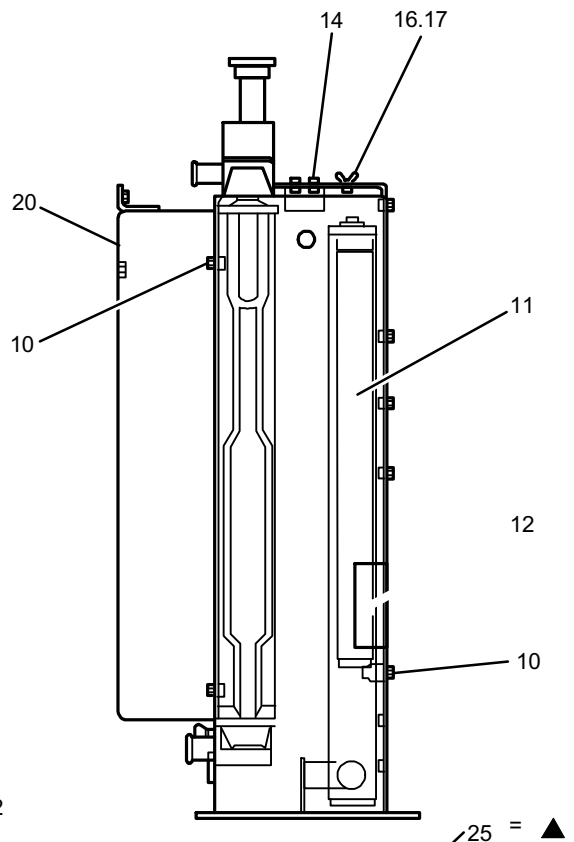

RADIATOR - COMPONENTS
RADIATORE - COMPONENTI
RADIATEUR - COMPOSANTS
KÜHLER - BESTANDTEILE

PARTS MARKED ● ARE NOT SUPPLIED AS SPARES
I PARTICOLARI CONTRASSEGNA TI CON ● NON
VENGONO FORNITI DI RICAMBIO

RADIADOR - COMPONENTES

R	N	P.N.	MOD	Q	Description Denominacion	Descrizione Denominação	Description Beschrijving	Bezeichnung Beskrivelse	L.C.
2		YT05P00009S002		1	CAP, RADIATOR TAPON RADIADOR	TAPPO RADIATORE TAMPAO	BOUCHON RADIATEUR RADIATOR DOP	KÜHLERVERSCHLUSSDI KOELERDAEKSEL	039T
3		72953754		1	PLUG TAPÓN	TAPPO BUJAO	BOUCHON PLUG	STOPFEN PROP	050T
4		72960365		1	HOSE MANGA	MANICOTTO FLESSIBILE TUBO FLEXIVEL	FLEXIBLE FLEXIBELE BUIS	SCHLAUCH SLANGE	030M
10		72958140		8	SCREW TORNILLO	VITE PARAFUSO	VIS SCHROEF	SCHRAUBE SKRUE	040V
11		YT05P00009S011		1	COOLER, OIL RADIADOR ACEITE	RADIATORE OLIO ARREFECEDOR	REFROIDISSEUR D'HUIIL RADIATOR	ÖLKÜHLER OLIEKØLER	026R
12		{72151247}		2					
13		72960654		1	COVER TAPADERA	COPERCHIO COBERTA	COUVERCLE DEKSEL	ABDECKUNG DÆKSEL	265C
14		72958144		4	SCREW TORNILLO	VITE PARAFUSO	VIS SCHROEF	SCHRAUBE SKRUE	040V
15		72150501		2	PANEL CONTRAPANEL	PANNELLO PAINEL	PANNEAU PANEELWERK	TAFEL PANEL	025P
16		72210213		2	SCREW TORNILLO	VITE PARAFUSO	VIS SCHROEF	SCHRAUBE SKRUE	040V
17		72958151		2	WASHER ARANDELA	ROSETTA PIANA ANILHA	RONDELLE SLUITRING	UNTERLEGSCHIEBE FLADSKIVE	131R
20		72150500		1	SHROUD BOQUILLA	RIPARO COBERTURA	BUSE SHROUD	ABDECKUNG DÆKKE	7830
21		YT05P00009S021		1	BRACKET PIEZA DE SOPORTE	STAFFA BRACADEIRA	PATTE FIXATION STEUNBEUGEL	KONSOLE BESLAG	225S
22		YT05P00009S022		1	BRACKET PIEZA DE SOPORTE	STAFFA BRACADEIRA	PATTE FIXATION STEUNBEUGEL	KONSOLE BESLAG	225S
25		YT05P00009R100		1	KIT, SERVICE KIT, SERVICE	KIT ASSISTENZIALE KIT, SERVICE	KIT ASSISTANCE KIT, SERVICE	SERVICE-KIT SERVICE SAET	021K

RADIATOR ASSY P/N 72150499

E70SR