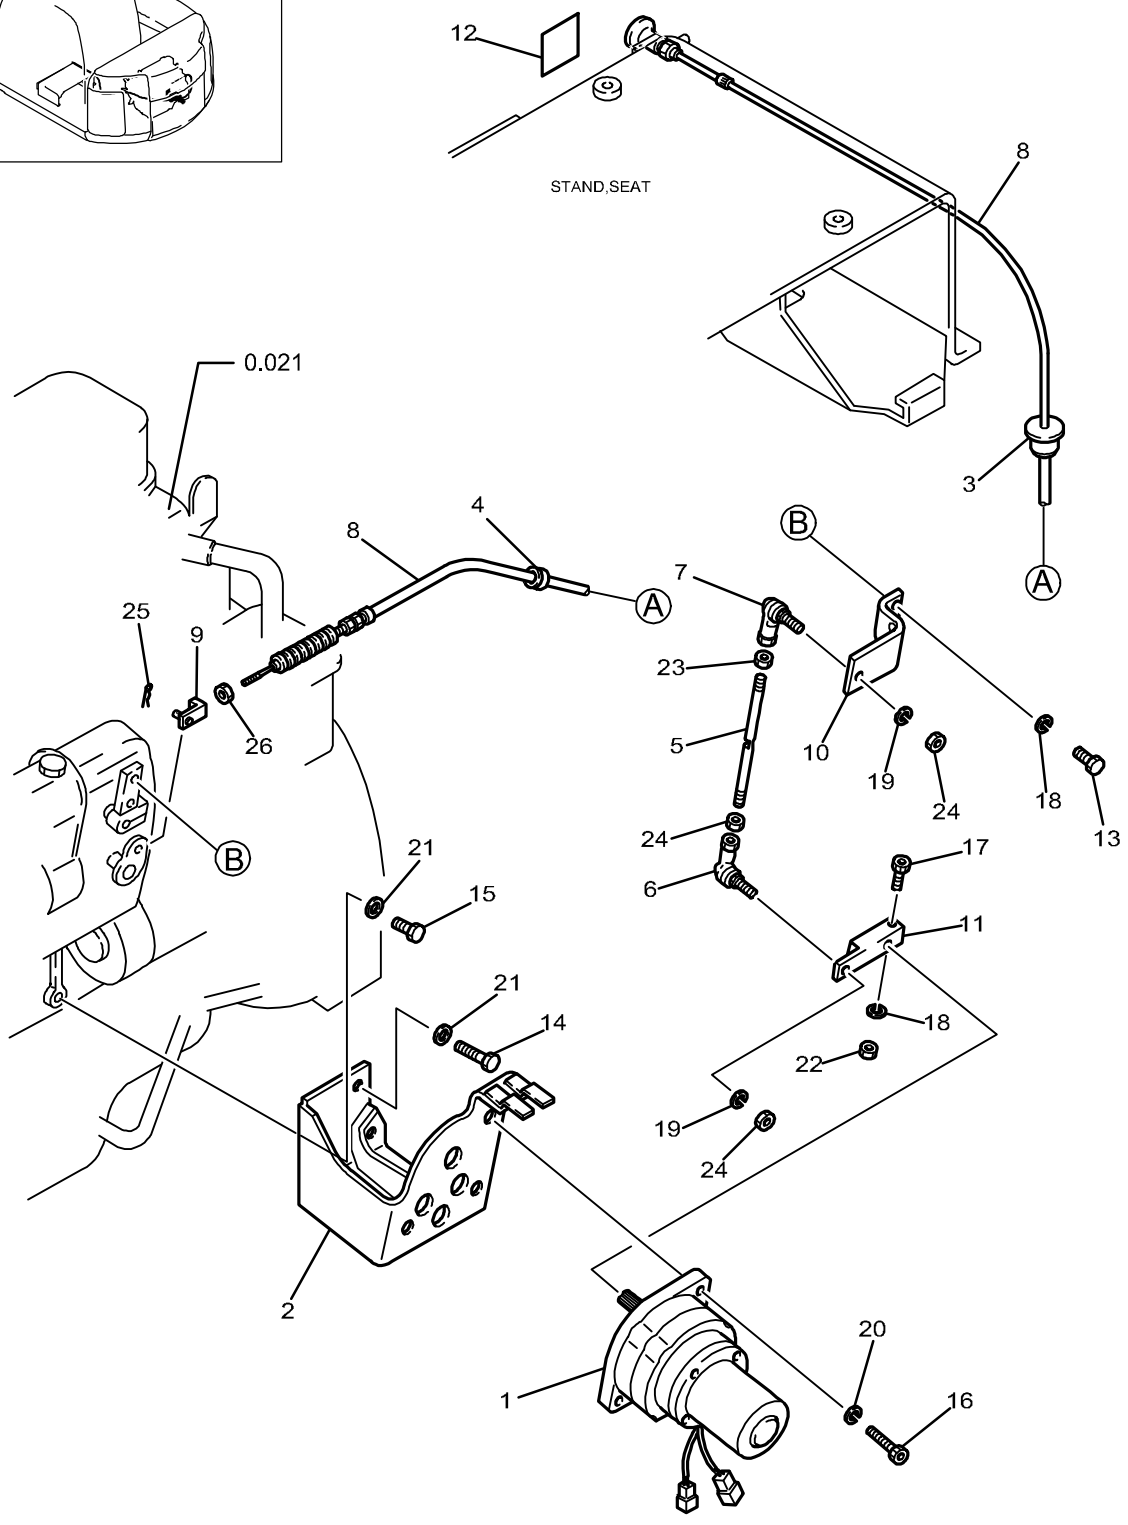

MANDOS DEL ACELERADOR

R	N	P.N.	MOD	Q	Description Denominacion	Descrizione Denominação	Description Beschrijving	Bezeichnung Beskrivelse	L.C.
1		YN20S00002F1		1	MOTOR MOTOR	MOTORE MOTOR	MOTEUR MOTOR	MOTOR MOTOR	Z560
2		72954498		1	BRACKET PIEZA DE SOPORTE	STAFFA BRACADEIRA	PATTE FIXATION STEUNBEUGEL	KONSOLE BESLAG	225S
3		YR03M01293P1		1	GROMMET PASACABLES	ANELLO PASSACAVO CASQUILHO ISOLADOR	PASSE-FIL KABELDOORGANG	TÜLLE RING	131A
4		72954314		1	GROMMET PASACABLES	ANELLO PASSACAVO CASQUILHO ISOLADOR	PASSE-FIL KABELDOORGANG	TÜLLE RING	131A
5		72954497		1	ROD VARILLA	ASTA HASTE	TRINGLE STANG	STAB STANG	090A
6		72204663		1	BALL JOINT JUNTA DE ROTULA	GIUNTO SFERICO JUNTA ESFÉRICA	ROTULE KOGELGEWRIGHT	KUGELKOPFGELENK KUGLELED	070G
7		YN11M01013D1		1	BALL JOINT JUNTA DE ROTULA	GIUNTO SFERICO JUNTA ESFÉRICA	ROTULE KOGELGEWRIGHT	KUGELKOPFGELENK KUGLELED	070G
8		YT11M01011P2		1	CABLE CABLE	CAVO CABO	CABLE KABEL	KABEL KABEL	650C
9		72954499		1	PIN PERNO	PERNO PERNO	AXE PEN	BOLZEN STIFT	080P
10		72954496		1	LEVER PALANCA	LEVA ALAVANCA	LEVIER HEFBOOM	HEBEL HAANDTAG	045L
11		72954276		1	LEVER PALANCA	LEVA ALAVANCA	LEVIER HEFBOOM	HEBEL HAANDTAG	045L
12		72954159		1	LABEL ETIQUETA	ETICHETTA ETIQUETA	ETIQUETTE ETIKET	ETIKETTE ETIKET	077E
13		ZS18C06016		2	SCREW TORNILLO	VITE PARAFUSO	VIS SCHROEF	SCHRAUBE SKRUE	040V
14		ZS18F10020		2	BOLT TORNILLO	BULLONE PARAFUSO	BOULON BOUT	SCHRAUBE SKRUE	140B
15		72954885		1	SCREW TORNILLO	VITE PARAFUSO	VIS SCHROEF	SCHRAUBE SKRUE	040V
16		ZS28C10035		3	CAP TAPON DEL DEPOSITO	TAPPO SERBATOIO TAMPAO DE RESERVAT	CHAPEAU RESERVOIRDOP	ABDECKAPPE TANKDAEKSEL	052T
17		72954892		1	SCREW TORNILLO	VITE PARAFUSO	VIS SCHROEF	SCHRAUBE SKRUE	040V
18		12601279		3	WASHER, Wave, M6.4 ARANDELA	ROSETTA PIANA ANILHA	RONDELLE SLUITRING	UNTERLEGSCHIEBE FLADSKIVE	131R
19		ZW26X08000		2	WASHER ARANDELA	ROSETTA PIANA ANILHA	RONDELLE SLUITRING	UNTERLEGSCHIEBE FLADSKIVE	131R
20		ZW26K10000		3	WASHER ARANDELA	ROSETTA PIANA ANILHA	RONDELLE SLUITRING	UNTERLEGSCHIEBE FLADSKIVE	131R
21		47045385		3	WASHER ARANDELA	ROSETTA PIANA ANILHA	RONDELLE SLUITRING	UNTERLEGSCHIEBE FLADSKIVE	131R
22		ZN18C06005		1	NUT TUERCA	DADO PORCA	ECROU MOER	MUTTER MOETRIK	010D
23		2420T7359		1	NUT TUERCA	DADO PORCA	ECROU MOER	MUTTER MOETRIK	010D
24		72210038		3	NUT TUERCA	DADO PORCA	ECROU MOER	MUTTER MOETRIK	010D

E70SR

ACCELERATOR CONTROLS
COMANDI ACCELERATORE
COMMANDES D'ACCELERATEUR
GASREGULIERUNG