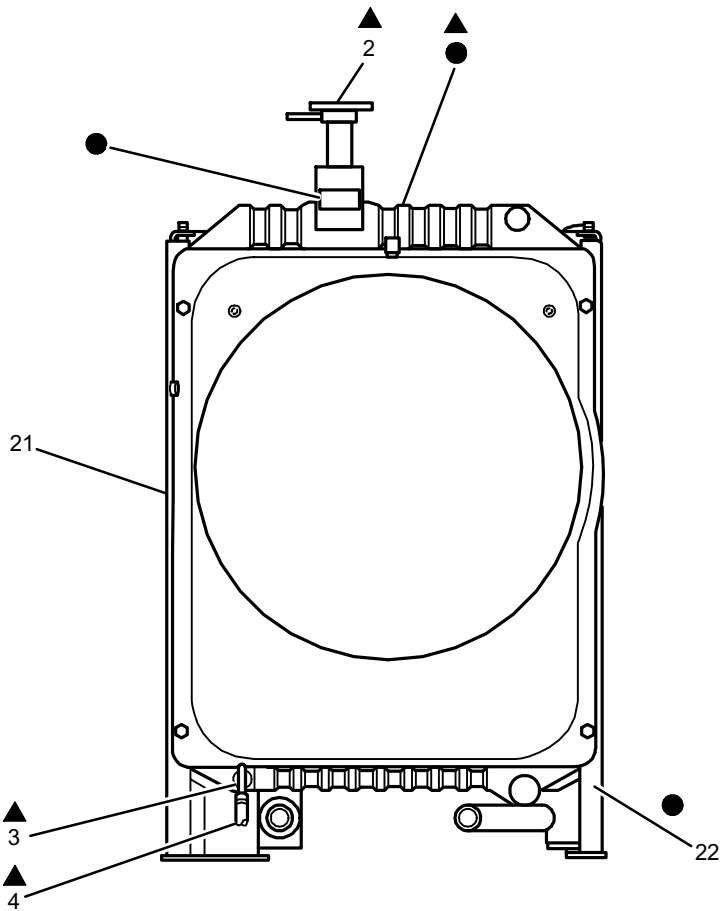

RADIATOR - COMPONENTS
RADIATORE - COMPONENTI
RADIATEUR - COMPOSANTS
KÜHLER - BESTANDTEILE

PARTS MARKED ● ARE NOT SUPPLIED AS SPARES
I PARTICOLARI CONTRASSEGNA TI CON ● NON
VENGONO FORNITI DI RICAMBIO

RADIADOR - COMPONENTES

R	N	P.N.	MOD	Q	Description Denominacion	Descrizione Denominação	Description Beschrijving	Bezeichnung Beskrivelse	L.C.
2		YT05P00009S002		1	CAP, RADIATOR TAPON RADIADOR	TAPPO RADIATORE TAMPAO	BOUCHON RADIATEUR RADIATOR DOP	KÜHLERVERSCHLUSSDI KOELERDAEKSEL	039T
3		72953754		1	PLUG TAPÓN	TAPPO BUJAO	BOUCHON PLUG	STOPFEN PROP	050T
4		72960365		1	HOSE MANGA	MANICOTTO FLESSIBILE TUBO FLEXIVEL	FLEXIBLE FLEXIBELE BUIS	SCHLAUCH SLANGE	030M
10		72958140		8	SCREW TORNILLO	VITE PARAFUSO	VIS SCHROEF	SCHRAUBE SKRUE	040V
11		YT05P00009S011		1	COOLER, OIL RADIADOR ACEITE	RADIATORE OLIO ARREFECEDOR	REFROIDISSEUR D'HUIIL RADIATOR	ÖLKÜHLER OLIEKØLER	026R
12		{72151247}		2					
13		72960654		1	COVER TAPADERA	COPERCHIO COBERTA	COUVERCLE DEKSEL	ABDECKUNG DÆKSEL	265C
14		72958144		4	SCREW TORNILLO	VITE PARAFUSO	VIS SCHROEF	SCHRAUBE SKRUE	040V
15		72150501		2	PANEL CONTRAPANEL	PANNELLO PAINEL	PANNEAU PANEELWERK	TAFEL PANEL	025P
16		72210213		2	SCREW TORNILLO	VITE PARAFUSO	VIS SCHROEF	SCHRAUBE SKRUE	040V
17		72958151		2	WASHER ARANDELA	ROSETTA PIANA ANILHA	RONDELLE SLUITRING	UNTERLEGSCHIEBE FLADSKIVE	131R
20		72150500		1	SHROUD BOQUILLA	RIPARO COBERTURA	BUSE SHROUD	ABDECKUNG DÆKKE	7830
21		YT05P00009S021		1	BRACKET PIEZA DE SOPORTE	STAFFA BRACADEIRA	PATTE FIXATION STEUNBEUGEL	KONSOLE BESLAG	225S
22		YT05P00009S022		1	BRACKET PIEZA DE SOPORTE	STAFFA BRACADEIRA	PATTE FIXATION STEUNBEUGEL	KONSOLE BESLAG	225S
25		YT05P00009R100		1	KIT, SERVICE KIT, SERVICE	KIT ASSISTENZIALE KIT, SERVICE	KIT ASSISTANCE KIT, SERVICE	SERVICE-KIT SERVICE SAET	021K

RADIATOR ASSY P/N 72150499

E70SR