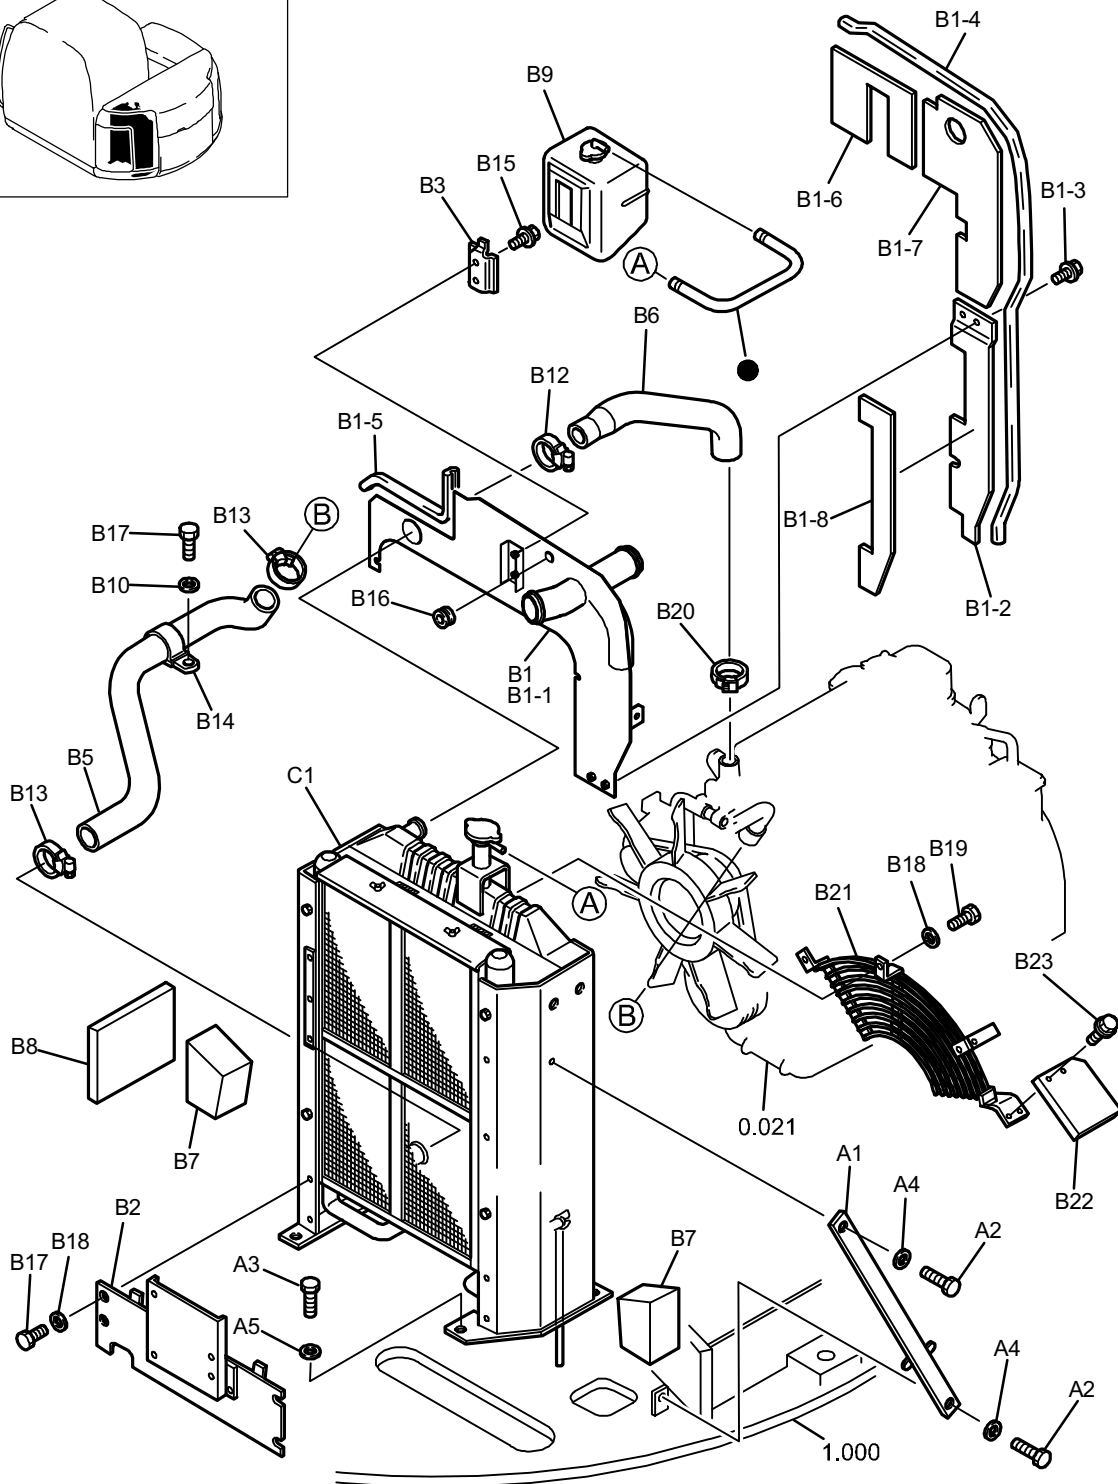

SILENCIADOR

R	N	P.N.	MOD	Q	Description Denominacion	Descrizione Denominação	Description Beschrijving	Bezeichnung Beskrivelse	L.C.
1		72150509		1	BRACKET PIEZA DE SOPORTE	STAFFA BRACADEIRA	PATTE FIXATION STEUNBEUGEL	KONSOLE BESLAG	225S
2		72150510		1	MUFFLER SILENCIADOR	SILENZIATORE SILENCIADOR	SILENCIEUX KNALPOT	SCHALLDÄMPFER LYDDAEMPER	160S
3		YT12P01003P1		1	TUBE TUBO	TUBETTO TUBO	TUBE BUISJE	ROHR RØR	195T
4		72150949		1	GASKET JUNTA HERMETICA	GUARNIZIONE JUNTA	JOINT DICHTINGSSTUK	DICHTUNG, FLACH PAKNING	123G
5		72150511		2	U-BOLT HORQUILLA	CAVALLOTTO MOLA DE ENGATE	CAVALIER VEERKLEM	BÜGELSCHRAUBE HAARNAAL	100C
6		YT12P01007P1		1	CLAMP BORNE	MORSETTO BORNE	BRIDE KLEM	KLEMME SPÆNDEBÅND	120M
7		ZS18C10035		2	SCREW TORNILLO	VITE PARAFUSO	VIS SCHROEF	SCHRAUBE SKRUE	040V
8		14496624		2	WASHER, M10 x 21 x 2 ARANDELA	ROSETTA PIANA ANILHA	RONDELLE SLUITRING	UNTERLEGSCHIEBE FLADSKIVE	131R
9		72210038		10	NUT TUERCA	DADO PORCA	ECROU MOER	MUTTER MOETRIK	010D
10		ZC16X01200		1	CLIP SUJETADOR	FERMAGLIO FIXADOR	CLIP KLEM	KLEMME KLIPS	045F
11		HX11Y07050DX		1	HOSE MANGA	MANICOTTO FLESSIBILE TUBO FLEXIVEL	FLEXIBLE FLEXIBELE BUIS	SCHLAUCH SLANGE	030M
12		ZN18C10008		2	NUT TUERCA	DADO PORCA	ECROU MOER	MUTTER MOETRIK	010D
13		72954510		1	CLAMP BORNE	MORSETTO BORNE	BRIDE KLEM	KLEMME SPÆNDEBÅND	120M
14		ZM66C06020		2	BOLT TORNILLO	BULLONE PARAFUSO	BOULON BOUT	SCHRAUBE SKRUE	140B
15		72954512		1	TUBE TUBO	TUBETTO TUBO	TUBE BUISJE	ROHR RØR	195T

E70SR

RADIATOR
RADIATORE
RADIATEUR
KÜHLER

PARTS MARKED ● ARE NOT SUPPLIED AS SPARES
I PARTICOLARI CONTRASSEGNA TI CON ● NON
VENGONO FORNITI DI RICAMBIO