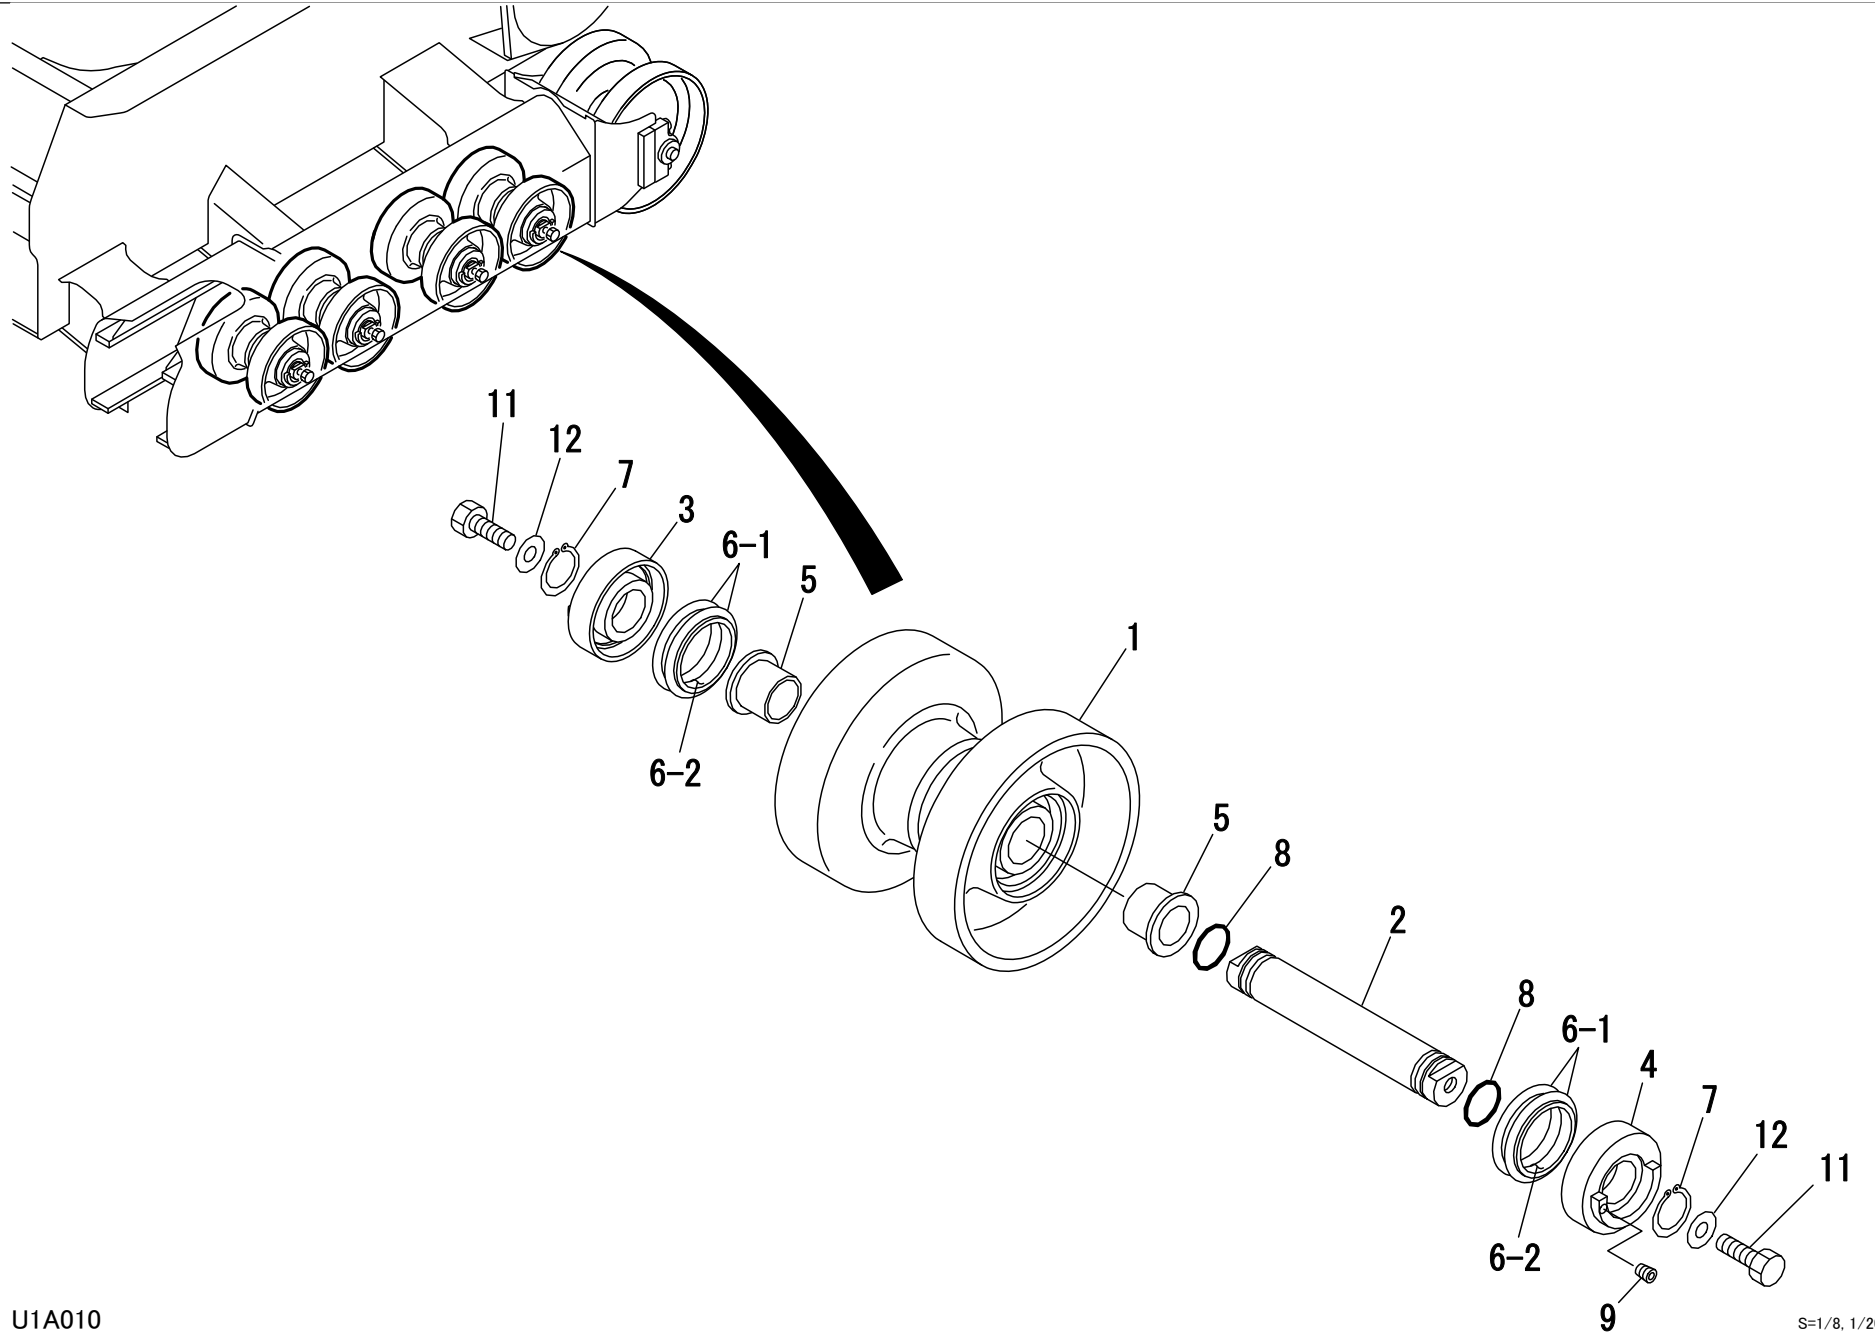

PARTS MANUAL

TL230

Serial No. 223100001~

BU5Z005 (P-TL230BBF)

CRAWLER LOADER

TAKEUCHI

TL230 (P-TL230BBF) BU5Z005 S/N 223100001-
TRACK ROLLER A

							TRACK ROLLER A	
Item	Part number	Description	Q'ty	Chan.	Serial No.	Serv.	Remarks	
0-1	0880130100	ROLLER ASSY, track	8			M		
1	0880130010	· ROLLER	1			M		
2	0860134010	· SHAFT	1					
3	0221240400	· COVER	1					
4	0651300190	· COVER	1					
5	1333073535	· BUSHING	2					
6	1432500561	· SEAL, floating	2			M		
6-1	X *****	· · O-RING	2			M		
6-2	X *****	· · RING, seal	2			M		
7	1220000035	· RING, snap	2					
8	1420100300	· O-RING	2					
9	1501840000	· PLUG	1					
11	1100041645	BOLT	16					
12	1141550016	WASHER	16					
	U5a031							

T8A020

TRACK ROLLER B

Item	Part number	Description	Q'ty	Chan.	Serial No.	Serv.	Remarks
0-1	0880135600	ROLLER ASSY, track	2				
1	0880135610	· ROLLER	1				
2	0880135620	· SHAFT	1				
3	0881131330	· COVER	1				
4	0881131340	· COVER	1				
5	0881131350	· PLATE	1				
6	0881131360	· PLATE	1				
7	1305000004	· BEARING	2				
8	1432500640	· SEAL, floating	2				
8-1	X *****	· · O-RING	2				M
8-2	X *****	· · RING, seal	2				M
9	1420100350	· O-RING	2				
10	1501810001	· PLUG	1				
11	1100041030	· BOLT	2				
12	1106241440	· BOLT	1				
13	1140020010	· WASHER, spring	2				
14	1100041460	BOLT	8				
15	1141550014	WASHER	8				
	U5a022						