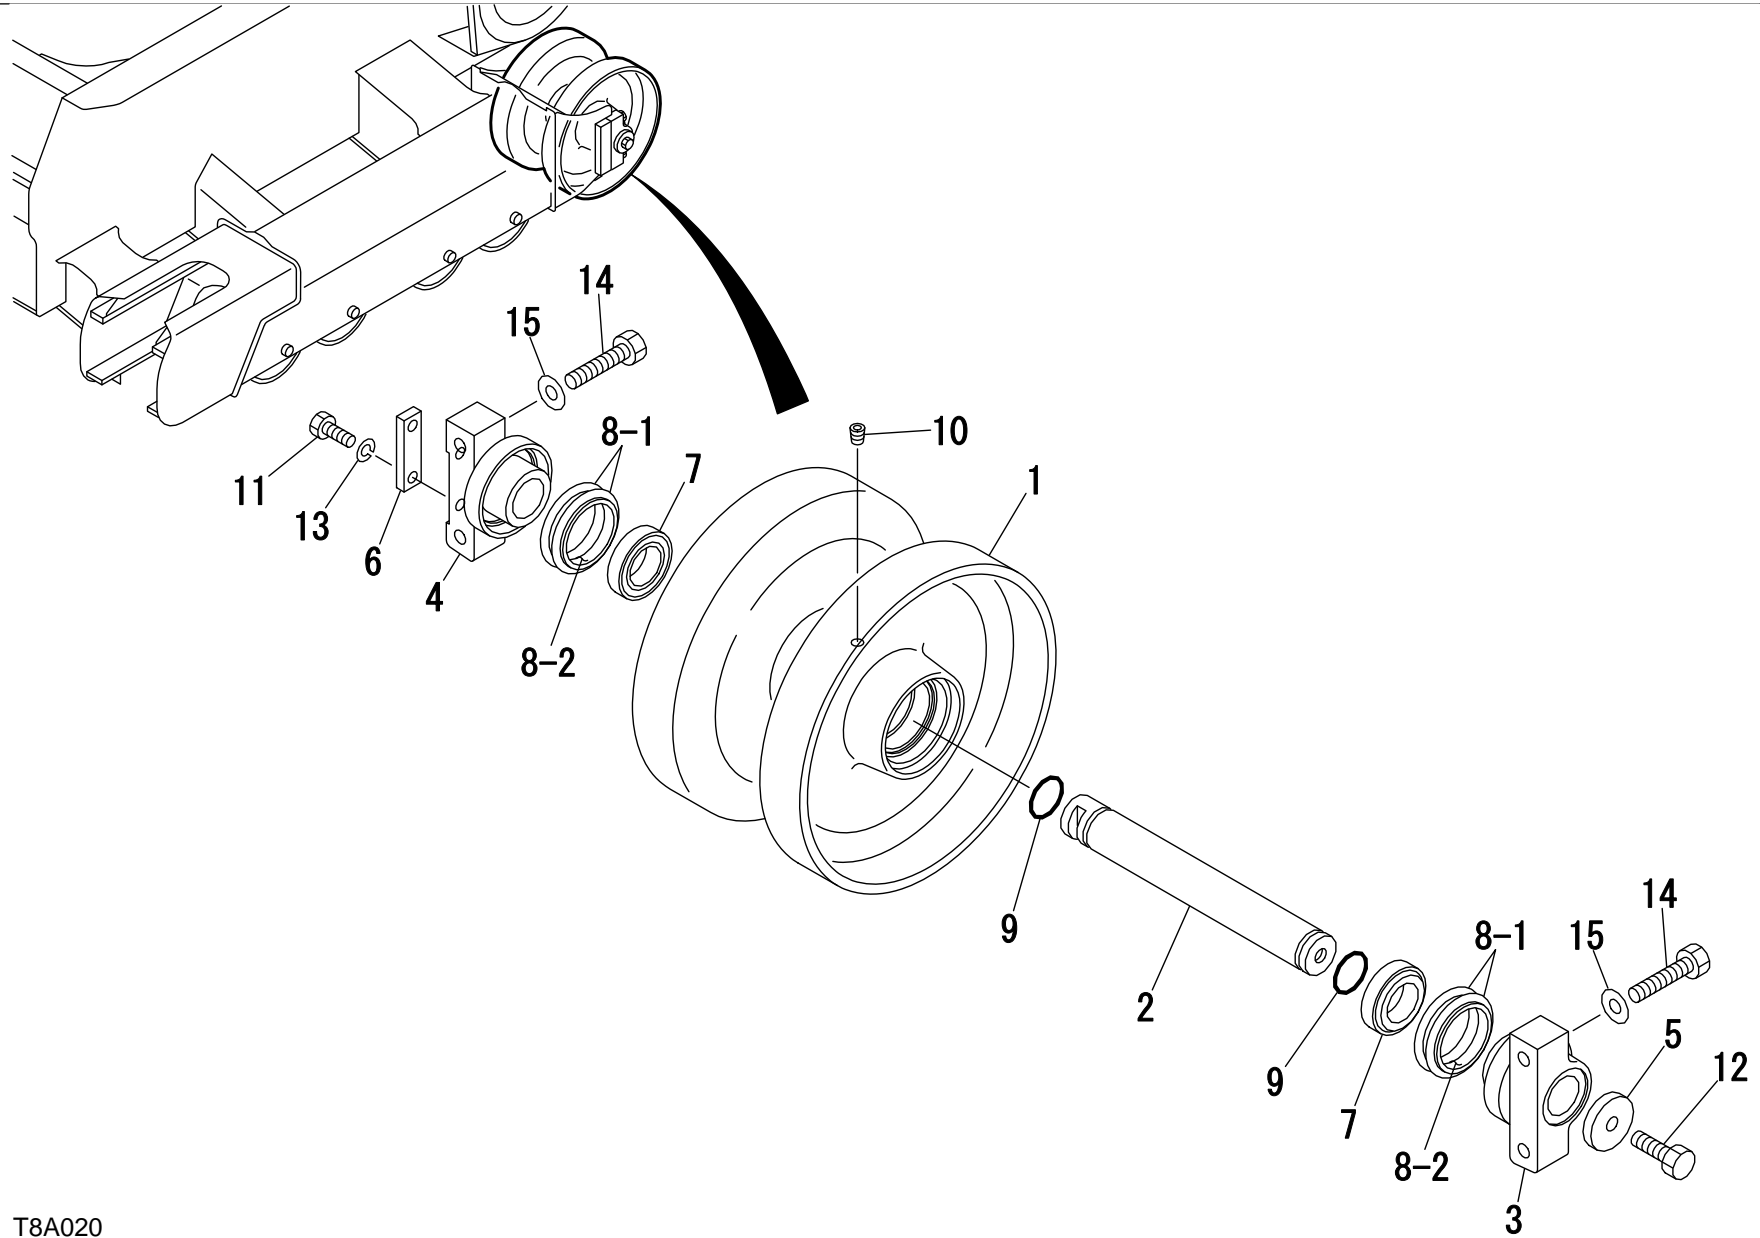

PARTS MANUAL

TL230

Serial No. 223100001~

BU5Z005 (P-TL230BBF)

CRAWLER LOADER

TAKEUCHI

TL230 (P-TL230BBF) BU5Z005 S/N 223100001-
TRACK ROLLER A

							TRACK ROLLER A	
Item	Part number	Description	Q'ty	Chan.	Serial No.	Serv.	Remarks	
0-1	0880130100	ROLLER ASSY, track	8			M		
1	0880130010	· ROLLER	1			M		
2	0860134010	· SHAFT	1					
3	0221240400	· COVER	1					
4	0651300190	· COVER	1					
5	1333073535	· BUSHING	2					
6	1432500561	· SEAL, floating	2			M		
6-1	X *****	· · O-RING	2			M		
6-2	X *****	· · RING, seal	2			M		
7	1220000035	· RING, snap	2					
8	1420100300	· O-RING	2					
9	1501840000	· PLUG	1					
11	1100041645	BOLT	16					
12	1141550016	WASHER	16					
	U5a031							

T8A020

TRACK ROLLER B

Item	Part number	Description	Q'ty	Chan.	Serial No.	Serv.	Remarks
0-1	0880135600	ROLLER ASSY, track	2				
1	0880135610	· ROLLER	1				
2	0880135620	· SHAFT	1				
3	0881131330	· COVER	1				
4	0881131340	· COVER	1				
5	0881131350	· PLATE	1				
6	0881131360	· PLATE	1				
7	1305000004	· BEARING	2				
8	1432500640	· SEAL, floating	2				
8-1	X *****	· · O-RING	2				M
8-2	X *****	· · RING, seal	2				M
9	1420100350	· O-RING	2				
10	1501810001	· PLUG	1				
11	1100041030	· BOLT	2				
12	1106241440	· BOLT	1				
13	1140020010	· WASHER, spring	2				
14	1100041460	BOLT	8				
15	1141550014	WASHER	8				
	U5a022						