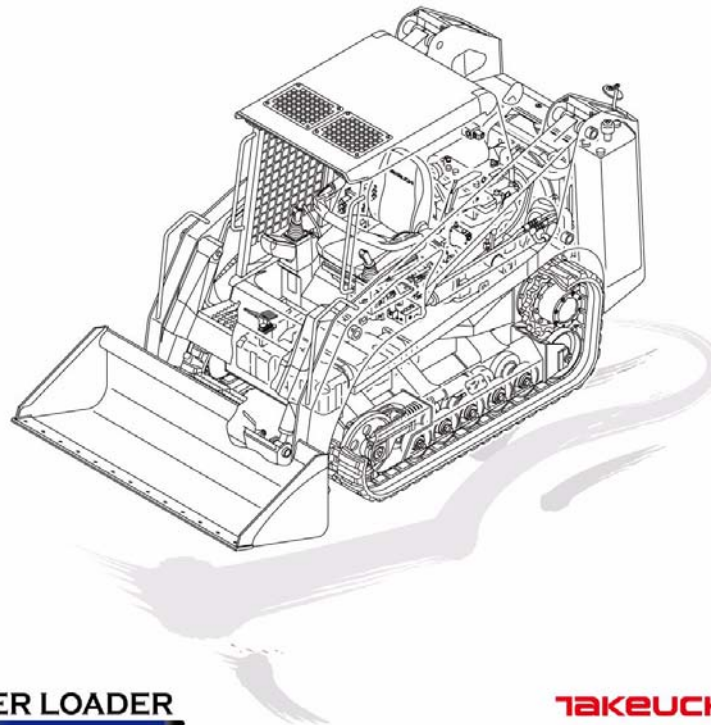

PARTS MANUAL

TL230

Serial No. 223100001~

BU5Z005 (P-TL230BBF)

CRAWLER LOADER

TAKEUCHI

TL230 (P-TL230BBF) BU5Z005 S/N 223100001-
TRACK ROLLER A

							TRACK ROLLER A	
Item	Part number	Description	Q'ty	Chan.	Serial No.	Serv.	Remarks	
0-1	0880130100	ROLLER ASSY, track	8			M		
1	0880130010	· ROLLER	1			M		
2	0860134010	· SHAFT	1					
3	0221240400	· COVER	1					
4	0651300190	· COVER	1					
5	1333073535	· BUSHING	2					
6	1432500561	· SEAL, floating	2			M		
6-1	X *****	· · O-RING	2			M		
6-2	X *****	· · RING, seal	2			M		
7	1220000035	· RING, snap	2					
8	1420100300	· O-RING	2					
9	1501840000	· PLUG	1					
11	1100041645	BOLT	16					
12	1141550016	WASHER	16					
	U5a031							

T8A020

TRACK ROLLER B

Item	Part number	Description	Q'ty	Chan.	Serial No.	Serv.	Remarks
0-1	0880135600	ROLLER ASSY, track	2				
1	0880135610	· ROLLER	1				
2	0880135620	· SHAFT	1				
3	0881131330	· COVER	1				
4	0881131340	· COVER	1				
5	0881131350	· PLATE	1				
6	0881131360	· PLATE	1				
7	1305000004	· BEARING	2				
8	1432500640	· SEAL, floating	2				
8-1	X *****	· · O-RING	2				M
8-2	X *****	· · RING, seal	2				M
9	1420100350	· O-RING	2				
10	1501810001	· PLUG	1				
11	1100041030	· BOLT	2				
12	1106241440	· BOLT	1				
13	1140020010	· WASHER, spring	2				
14	1100041460	BOLT	8				
15	1141550014	WASHER	8				
	U5a022						