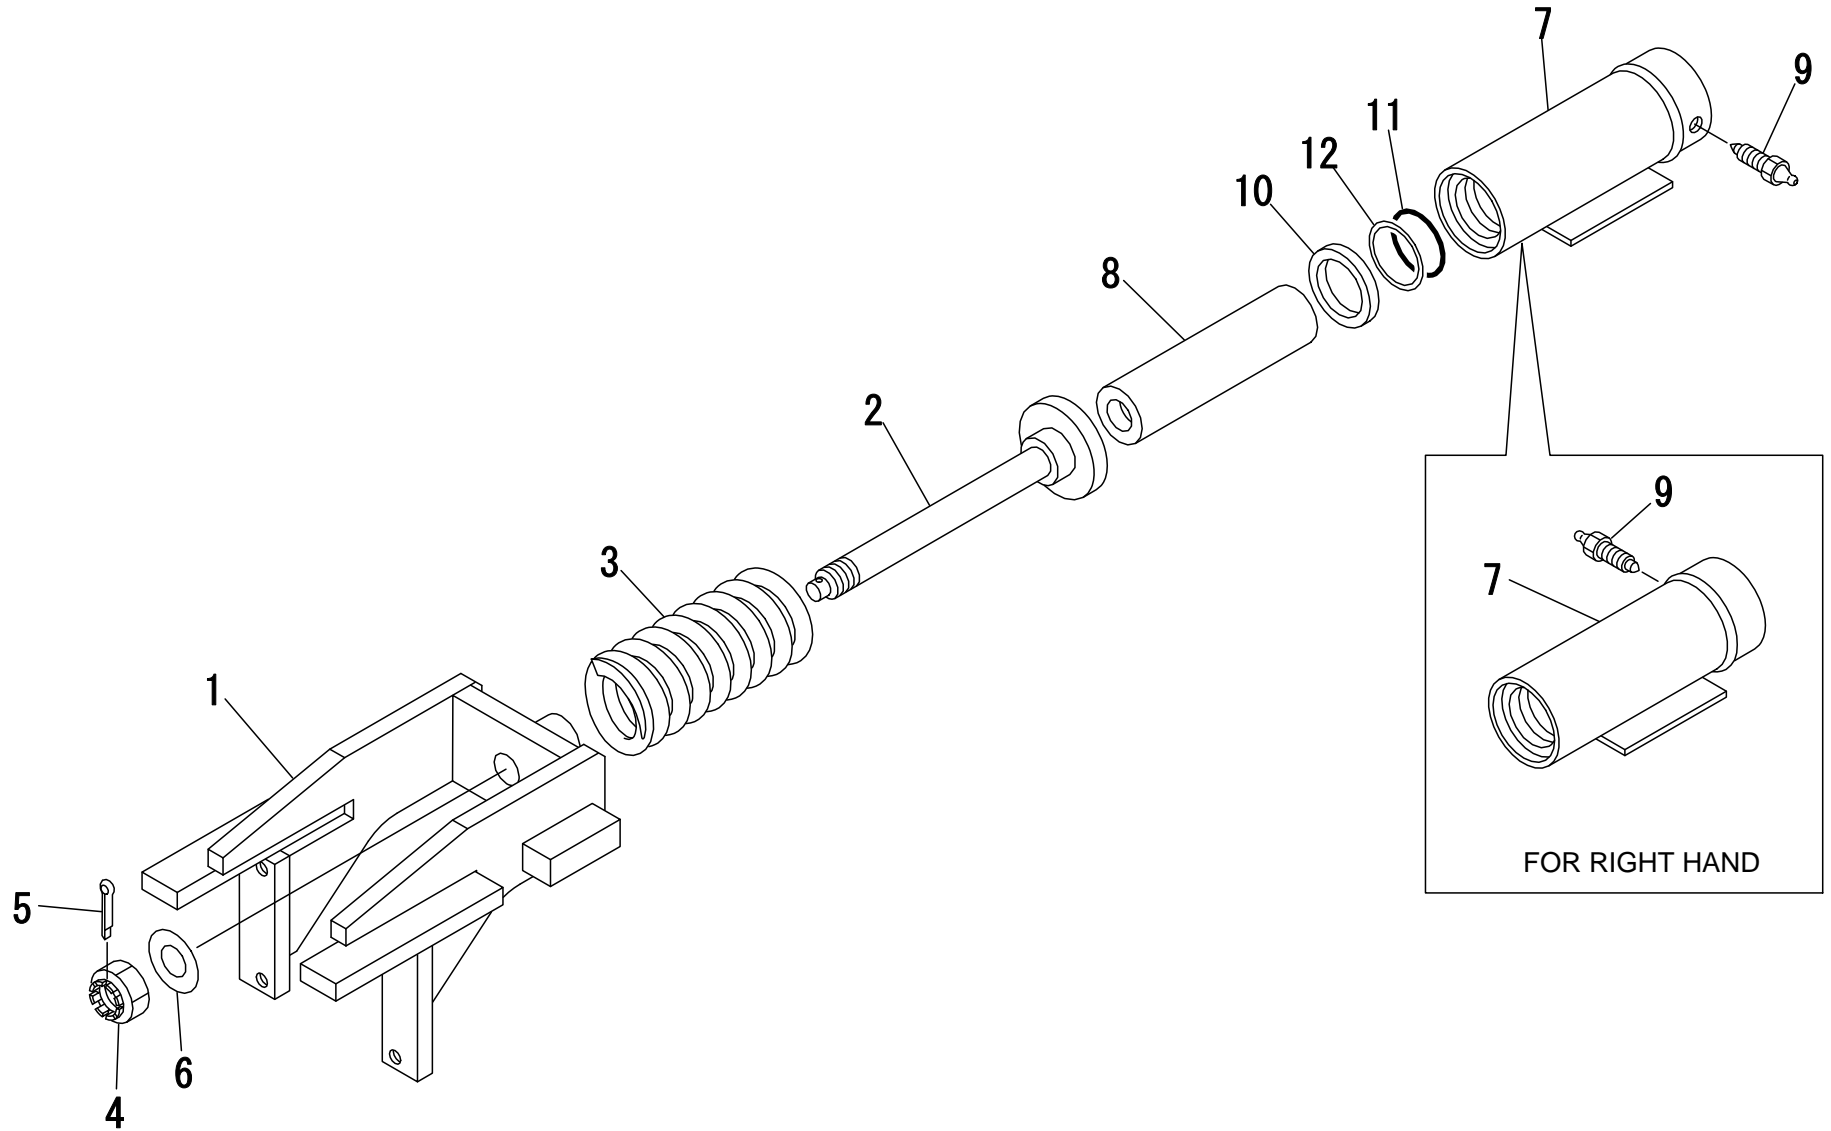

T8A020

TRACK ROLLER B

Item	Part number	Description	Q'ty	Chan.	Serial No.	Serv.	Remarks
0-1	0880135600	ROLLER ASSY, track	2				
1	0880135610	· ROLLER	1				
2	0880135620	· SHAFT	1				
3	0881131330	· COVER	1				
4	0881131340	· COVER	1				
5	0881131350	· PLATE	1				
6	0881131360	· PLATE	1				
7	1305000004	· BEARING	2				
8	1432500640	· SEAL, floating	2				
8-1	X *****	· · O-RING	2				M
8-2	X *****	· · RING, seal	2				M
9	1420100350	· O-RING	2				
10	1501810001	· PLUG	1				
11	1100041030	· BOLT	2				
12	1106241440	· BOLT	1				
13	1140020010	· WASHER, spring	2				
14	1100041460	BOLT	8				
15	1141550014	WASHER	8				
	U5a022						

TL230 (P-TL230BBF) BU5Z005 S/N 223100001-
FRONT IDLER

T8A030

FRONT IDLER

Item	Part number	Description	Q'ty	Chan.	Serial No.	Serv.	Remarks
0	0880140000	IDLER ASSY	2				
1	0880140010	· IDLER	1				
2	0880140020	· COVER (R. H.)	1				
3	0871140030	· SHAFT	1				
4	0880140030	· COVER (L. H.)	1				
5	1333064540	· BUSH	2				
6	1432500640	· SEAL, floating	2				
6-1	X *****	· · O-RING	2				M
6-2	X *****	· · RING, seal	2				M
7	1420100400	· O-RING	2				
8	1213101000	· PIN, spring	2				
9	1501820001	· PLUG	1				
10	1101141215	BOLT	8				
11	1140020012	WASHER, spring	8				
	U5a041						

TL230 (P-TL230BBF) BU5Z005 S/N 223100001-
TRACK ADJUSTER

T8A040

TRACK ADJUSTER

Item	Part number	Description	Q'ty	Chan.	Serial No.	Serv.	Remarks
0-1	0880152000	SPRING ASSY (L. H.)	1				
	0880152300	SPRING ASSY (R. H.)	1				
1	0880152110	· YOKE	1				
2	0880152120	· ROD	1				
3	0007000004	· SPRING	1				
4	1132030024	· NUT	1				
5	1210000545	· PIN, split	1				
6	1141550024	· WASHER	1				
0-1	0880152200	· CYLINDER ASSY (L. H.)	1				
	0880152400	· CYLINDER ASSY (R. H.)	1				
7	0880152210	· · CYLINDER, grease (L. H.)	1				
	0880152410	· · CYLINDER, grease (R. H.)	1				
8	0880152220	· · PISTON	1				
9	1541300501	· · VALVE ASSY, check	1				
10	1400402835	· · SEAL, oil	1				
11	1422010500	· · O-RING	1				
12	1421020500	· · RING, back-up	1				
	U1a051						