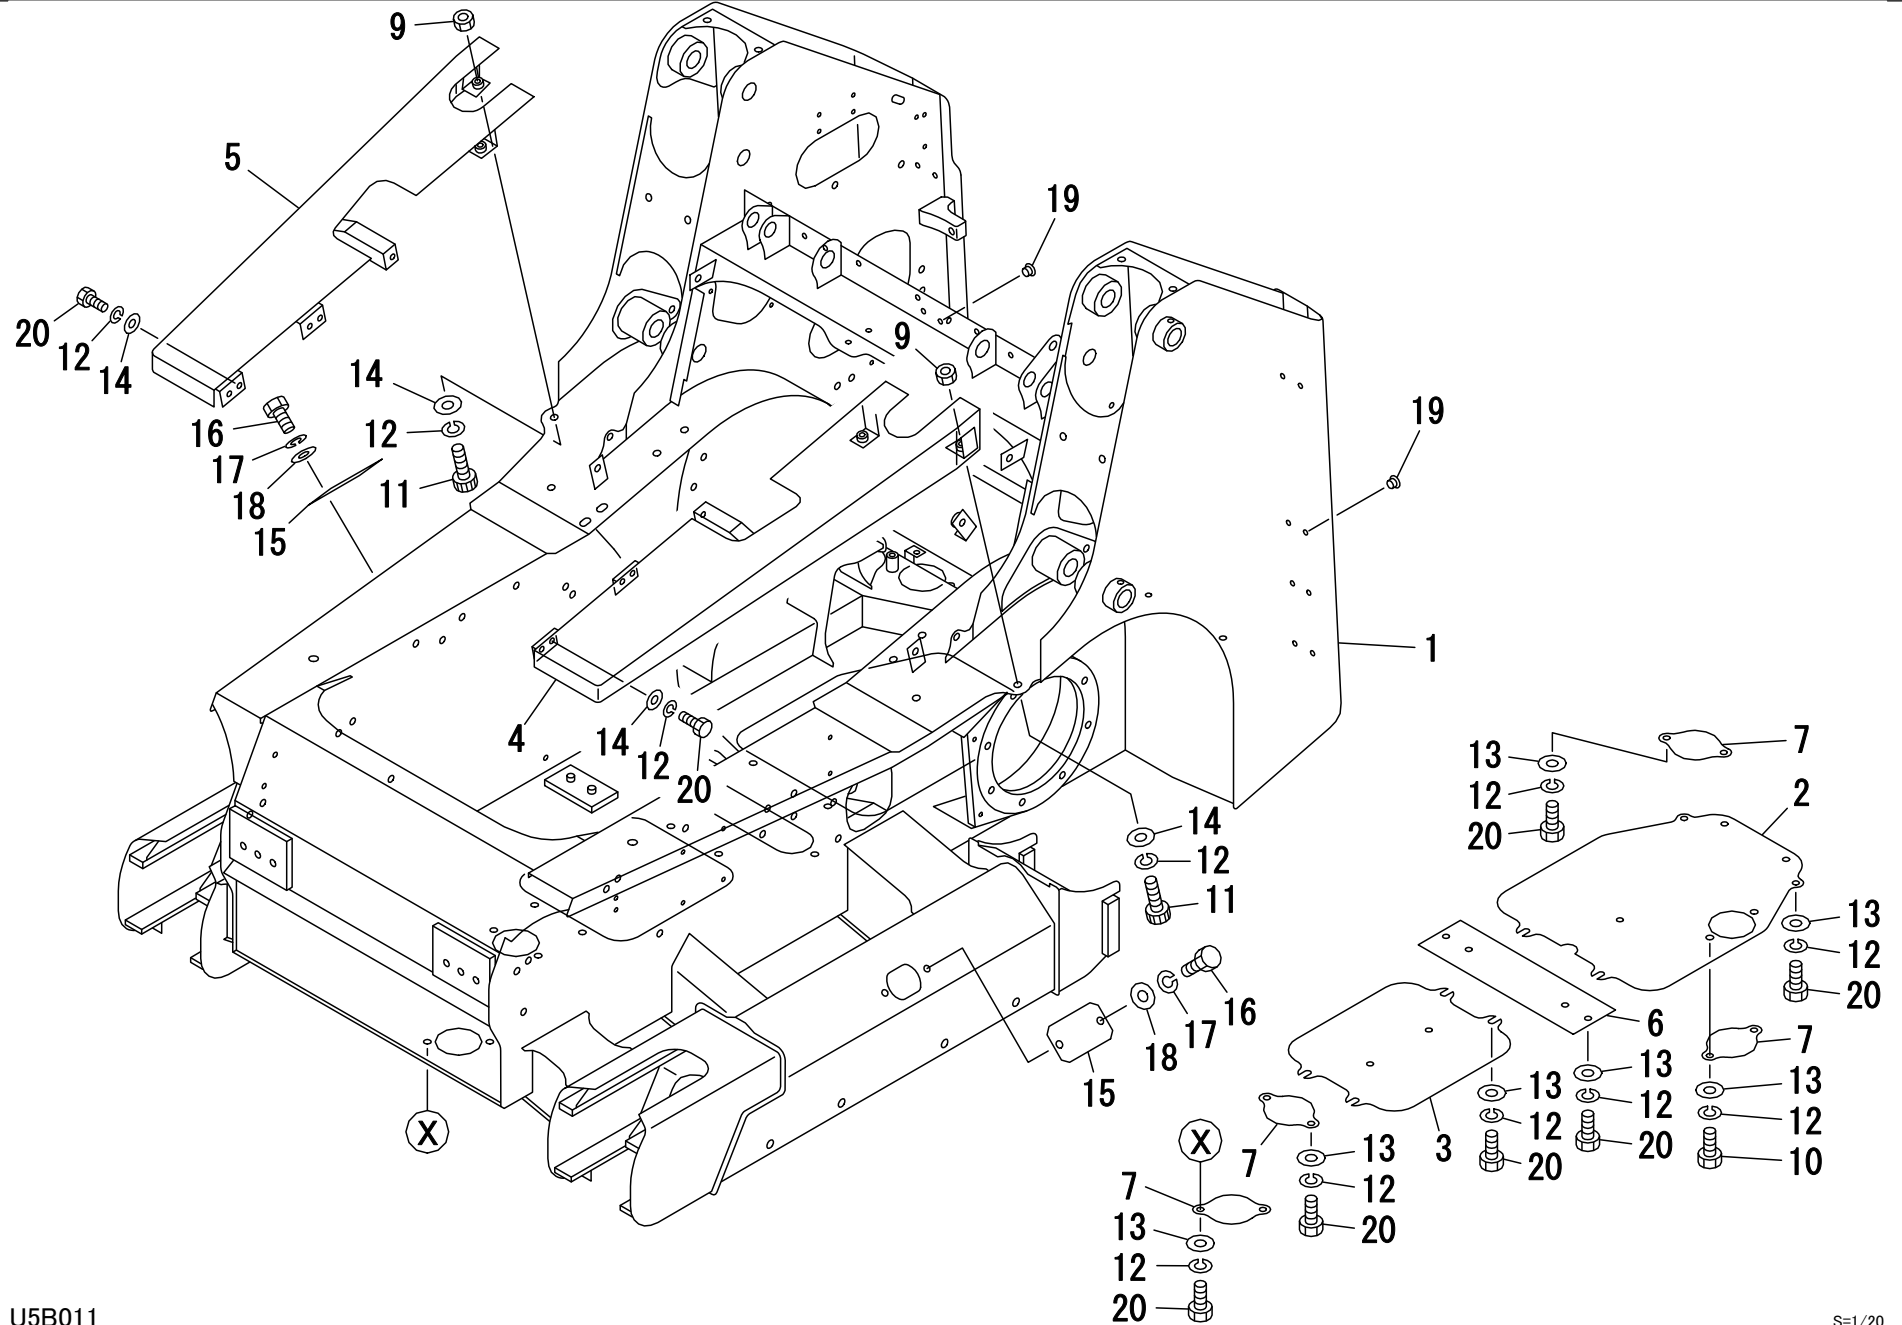

TL230 (P-TL230BBF) BU5Z005 S/N 223100001-
FRAME

Item	Part number	Description	Q'ty	Chan.	Serial No.	Serv.	Remarks	FRAME
		FRAME ASSY						
1	X *****	FRAME	1			M		
2	0880308010	COVER	1					
3	0880308020	COVER	1					
4	0880309300	COVER (L. H.)	1					
5	0880309350	COVER (R. H.)	1					
6	0880305080	COVER	1					
7	0881302095	COVER	4					
9	1130040010	NUT	4					
10	1100041020	BOLT	2			M		
11	1100041035	SCREW, cap	4					
12	1140020010	WASHER, spring	32					
13	1141110010	WASHER	18					
14	0003600025	WASHER	14					
15	0331018600	COVER	2					
16	1100040816	BOLT	4					
17	1140020008	WASHER, spring	4					
18	1141110008	WASHER	4					
19	1652533021	CAP	16					
20	1100041025	BOLT	26			M		
	U5b012