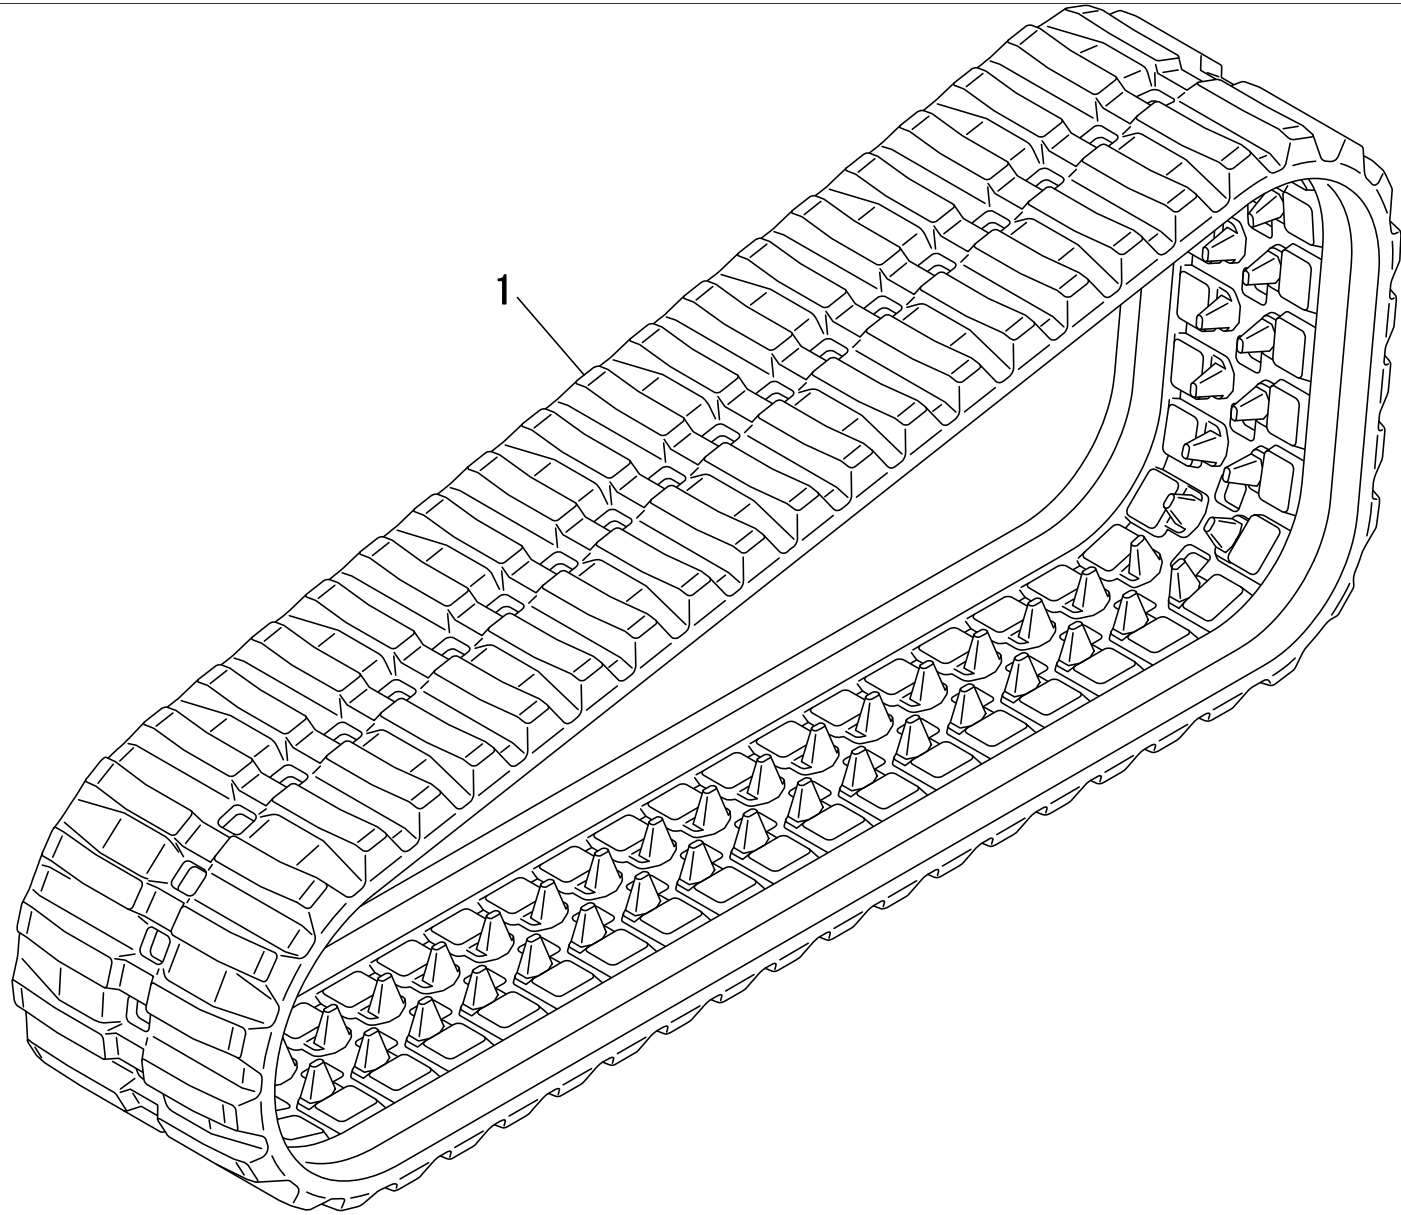

TRAVEL DEVICE

Item	Part number	Description	Q'ty	Chan.	Serial No.	Serv.	Remarks
1	0880166210	MOTOR ASSY, travel	2				
3	1903126600	SPROCKET	2				
4	1100041635	MOTOR, travel	2				
7	0880166130	BOLT	34				
	1420010240	ADAPTOR	4				
	0007203069	O-RING	1				
8	0007203073	ADAPTOR	4				
9	1420010110	ADAPTOR	2				
10	1420010140	O-RING	4				
11	1420010140	O-RING	2				
	U1a021						

TL230 (P-TL230BBF) BU5Z005 S/N 223100001-
CRAWLER BELT

T7A060