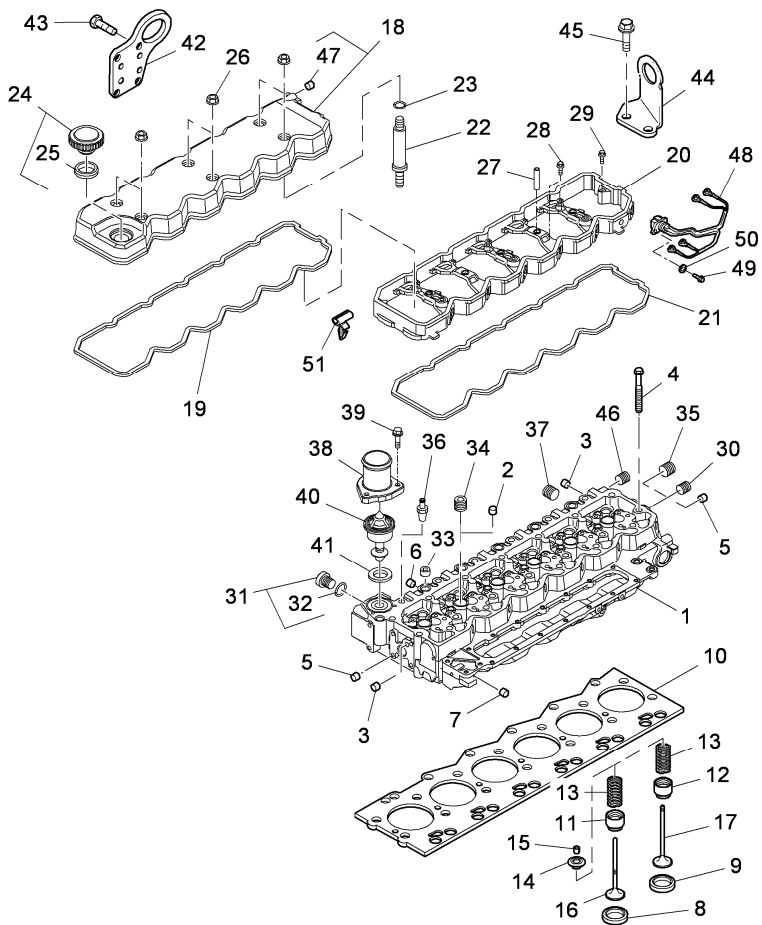

- ◄ M8x30
- 706309A1(32)
- 3688691M1(1)
- 3688997M1(1)
- ◄ M8 x 25 mm
- 709602A1(1)
- ! 13
- ! 16
- ◄ M12x25
- 707366A1(2)
- C

Inglese

- 1 Pan, oil
- 1 Gasket, pan
- 32 Screw
- 2 Plug
- 2 O-ring
- 1 Elbow
- 1 Gasket, pipe
- 1 O-ring
- 2 Bolt
- 1 Strainer
- 1 Bolt
- 1 Pipe
- 1 Rod
- 1 O-ring
- 3 Plug
- 2 Plug
- 1 O-ring
- 1 Filler
- 1 Ring
- 1 Cap
- 2 Screw
- 1 Heater

Engine

Xtx tier 3 (2007-2013) - XTX3 - 185

XTX3\00006490.png

A-05
10

A0510

Cylinder head - valve mechanism

- 1 3688621M1
- 2 3688769M1
- 3 3688782M1
- 4 3688651M1
- 4 3688652M1
- 5 3688768M1
- 6 3688795M1
- 7 3688794M1
- 8 3688685M1
- 9 3688685M1
- 10 3688616M1
- 11 3688622M1
- 12 3688622M1
- 13 3688765M1
- 14 3688766M1
- 15 3688858M1
- 16 3688761M1
- 17 3688762M1
- 18 3688802M1
- 19 3689038M1
- 20 3688872M1
- 21 3689039M1
- 22 3689104M1

- ! 1
- ! 1
- ◄► M12x130
- ◄► M12x150
- 25,74x8,13x1,27

- N.L.S.(12)
- N.L.S.(12)

- A
- B

Inglese

- 1 Head
- 11 Plug
- 22,5 mm x 1,27 m
- 7 Plug
- 12 Screw
- 14 Screw
- 13 Plug
- 2 Plug
- 2 Plug
- 12 Valve seat
- 12 Valve seat
- 1 Gasket
- 12 Cap
- 12 Cap
- 24 Spring
- 24 Cup
- 48 Cone
- 12 Valve
- 12 Valve
- 1 Coperch.
- 1 Gasket
- 1 Spacer
- 1 Gasket
- 6 Screw