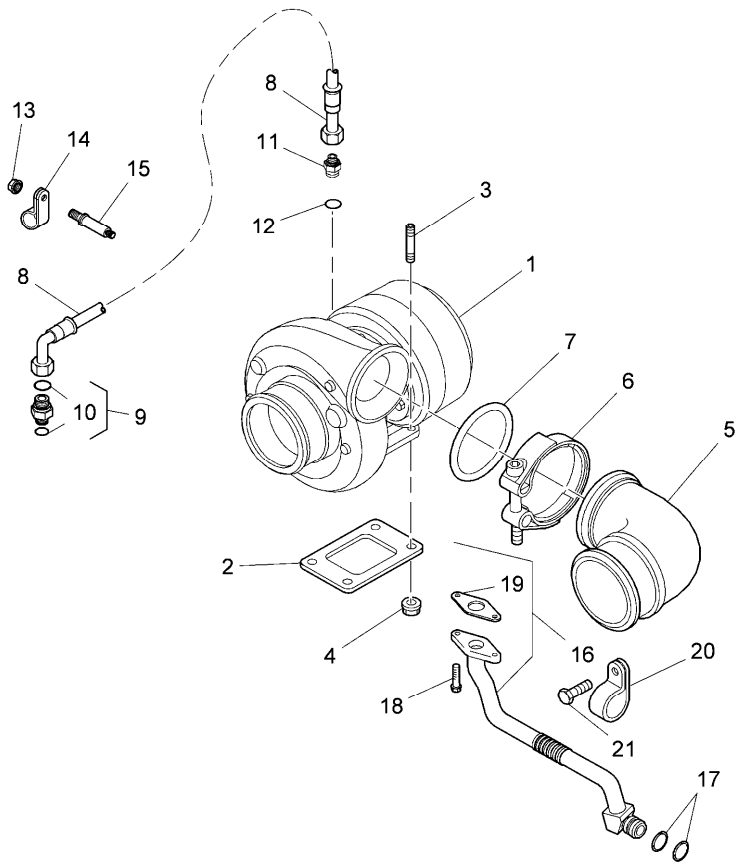

Engine

Xtx tier 3 (2007-2013) - XTX3 - 185

XTX3\00006484.png

A-05
07

A0507

Supercharging system

		Inglese		
1	6501375M1	●	3689063M1(1)	1 Turbocharger
2	3688770M1			1 Gasket
3	705008A1			4 Stud
4	3688862M1			4 Nut
5	711443A1			1 Elbow
6	3684506M91			1 Collar
7	705010A1			1 O-ring
8	3689065M1			1 Pipe
9	3688771M1	●	6514391M91(1)	1 Union
10	3688864M1	!	9	1 Ring
10	3688865M2	!	9	1 Ring
11	TBA			1 Connector
12	TBA			1 O-ring
13	3688948M1			1 Nut
14	3688875M1			1 Collar
15	3688812M1	●	3689104M1(1)	1 Screw
16	3688755M1	●	6525712M1(1)	1 Pipe
17	3688995M1	!	16	2 Ring
18	3688849M1	◄	M8x25	2 Screw
		●	3688856M1(1)	
19	3688672M1	!	16	1 Gasket
20	3688810M1	●	704905A1(1)	1 Clamp
21	3688944M1	◄	M12x25	1 Screw
		●	707366A1(1)	

! This is a component of an assembly

Engine

Xtx tier 3 (2007-2013) - XTX3 - 185

XTX3\00006484.png

A-05
07

A0507

Supercharging system

- ◄ Length
- Replacement