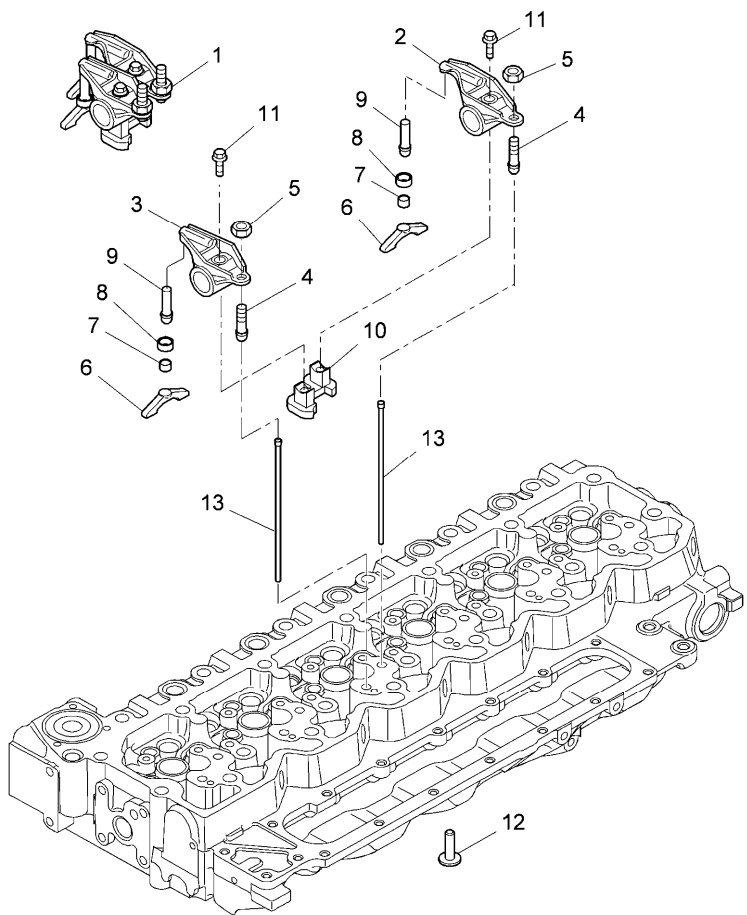

Engine

Xtx tier 3 (2007-2013) - XTX3 - 185

XTX3\00006493.png

A-05
11

A0511

Cylinder head - valve mechanism

Inglese

1	3688820M1	●	6503095M2(1)	6	Shaft
2	3688764M1	!	1	1	Rocker
		●	6513402M91(1)		
		A			
3	3688763M1	!	1	1	Rocker
		●	6513405M91(1)		
		B			
4	3688604M1	!	2-3	2	Screw
		●	6513404M1(2)		
5		!	2-3	1	Nut
		➡	Ref.n.2-3		
6	3689067M1	!	1	12	Bridge
7	3688815M1	!	1	2	Skate
		●	6513401M1(2)		
8	3688816M1	!	1	2	Cup
		●	6513400M1(1)		
9		!	2-3	2	Pin
		➡	Ref.n.2-3		
10	3688687M1	!	2-3	1	Support
		●	704735A1(1)		
11	3688609M1	➡	37131	12	Screw
		●	704622A1(12)		
11	3688860M1	➡	37130	12	Screw
		●	707345A1(12)		
12	3688877M1			12	Platform
13	3688756M1			12	Rod