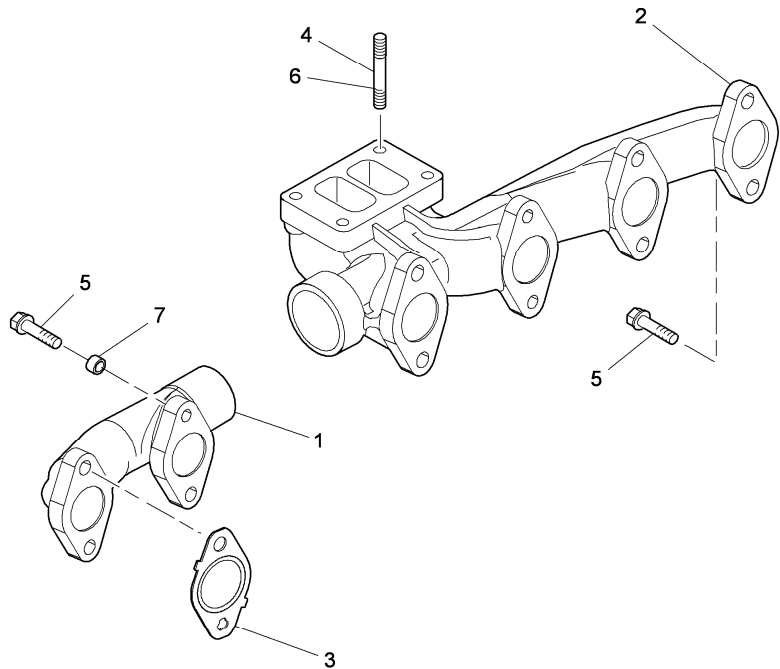

Engine

Xtx tier 3 (2007-2013) - XTX3 - 185

XTX3\00006483.png

A-05
06

A0506

Manifold - exhaust

		Inglese			
1	3688619M1	●	6521609M1(1)	1	Manifold
2	3689068M1			1	Manifold
3	3689062M1			6	Gasket
4	3688861M1	●	705008A1(3)	3	Screw
5	3689072M1			12	Screw
6	3688946M1	◄	M10x35	1	Screw
		◄	Length		
		●	Replacement		

Engine

Xtx tier 3 (2007-2013) - XTX3 - 185

XTX3\00006484.png

A-05
07

A0507

Supercharging system

		Inglese		
1	6501375M1	●	3689063M1(1)	1 Turbocharger
2	3688770M1			1 Gasket
3	705008A1			4 Stud
4	3688862M1			4 Nut
5	711443A1			1 Elbow
6	3684506M91			1 Collar
7	705010A1			1 O-ring
8	3689065M1			1 Pipe
9	3688771M1	●	6514391M91(1)	1 Union
10	3688864M1	!	9	1 Ring
10	3688865M2	!	9	1 Ring
11	TBA			1 Connector
12	TBA			1 O-ring
13	3688948M1			1 Nut
14	3688875M1			1 Collar
15	3688812M1	●	3689104M1(1)	1 Screw
16	3688755M1	●	6525712M1(1)	1 Pipe
17	3688995M1	!	16	2 Ring
18	3688849M1	◄	M8x25	2 Screw
		●	3688856M1(1)	
19	3688672M1	!	16	1 Gasket
20	3688810M1	●	704905A1(1)	1 Clamp
21	3688944M1	◄	M12x25	1 Screw
		●	707366A1(1)	