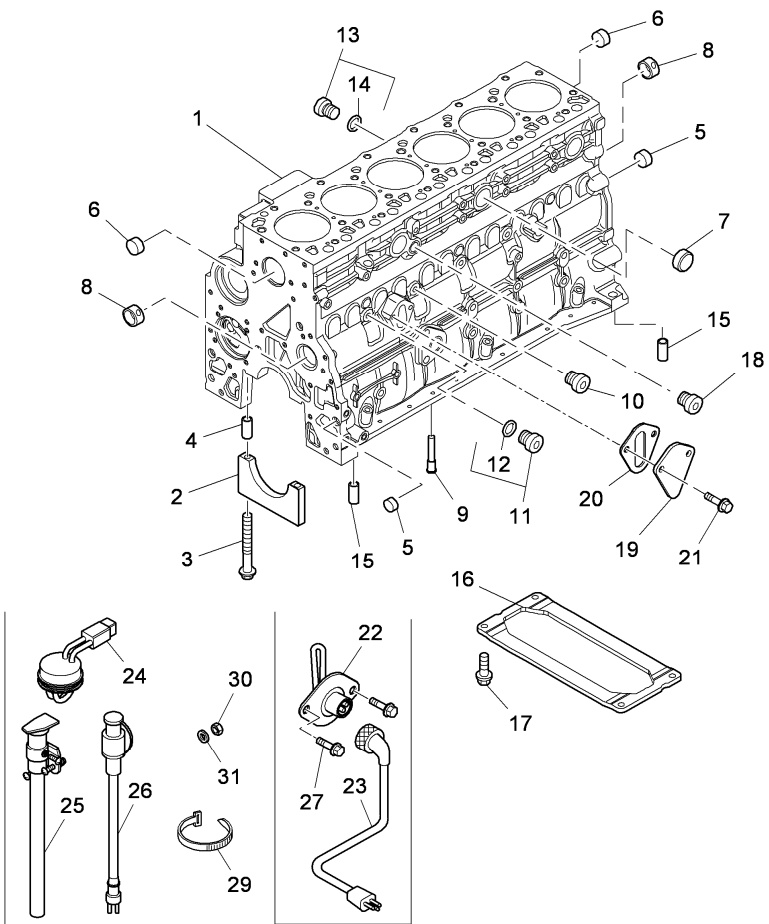

- ! 1
- ! 1
- ◄► M12x130
- ◄► M12x150
- 25,74x8,13x1,27

- N.L.S.(12)
- N.L.S.(12)

- A
- B

Inglese

- 1 Head
- 11 Plug
- 22,5 mm x 1,27 m
- 7 Plug
- 12 Screw
- 14 Screw
- 13 Plug
- 2 Plug
- 2 Plug
- 12 Valve seat
- 12 Valve seat
- 1 Gasket
- 12 Cap
- 12 Cap
- 24 Spring
- 24 Cup
- 48 Cone
- 12 Valve
- 12 Valve
- 1 Coperch.
- 1 Gasket
- 1 Spacer
- 1 Gasket
- 6 Screw

Engine

Xtx tier 3 (2007-2013) - XTX3 - 185

XTX3\00006495.png

A-05
12

A0512

Cylinder block

Inglese

1	4218604M1	●	N.L.S.(1)	1	Block
2	NSS	!	1	1	Cap
3	3688673M1	◄	M12x120	14	Screw
		!	1		
		●	704696A1(14)		
4	3688824M1	!	1	14	Dowel
		●	704983A1(14)		
5	3688758M1	!	1	2	Plug
			17,73x6,35x1,07		
6	3688757M1	!	1	6	Plug
			58,06x8,25x1,52		
7	3688775M1	!	1	3	Plug
			35,23x7,94x1,52		
8	3688759M1	!	1	2	Bearing
9	704885A1			6	Plug
10	3689350M1	●	704866A1(2)	2	Plug
11	3688822M1	●	704980A1(2)	2	Plug
12	3688855M1	!	11	1	Ring
13	3688780M1	●	704848A1(2)	2	Plug
14	3688781M1	!	13	1	Ring
		●	707405A1(1)		
15	3688760M1			2	Screw
16	705218A1			1	Plate
17	704985A1	◄	M10 x 25 mm	4	Bolt
18	704870A1			1	Plug