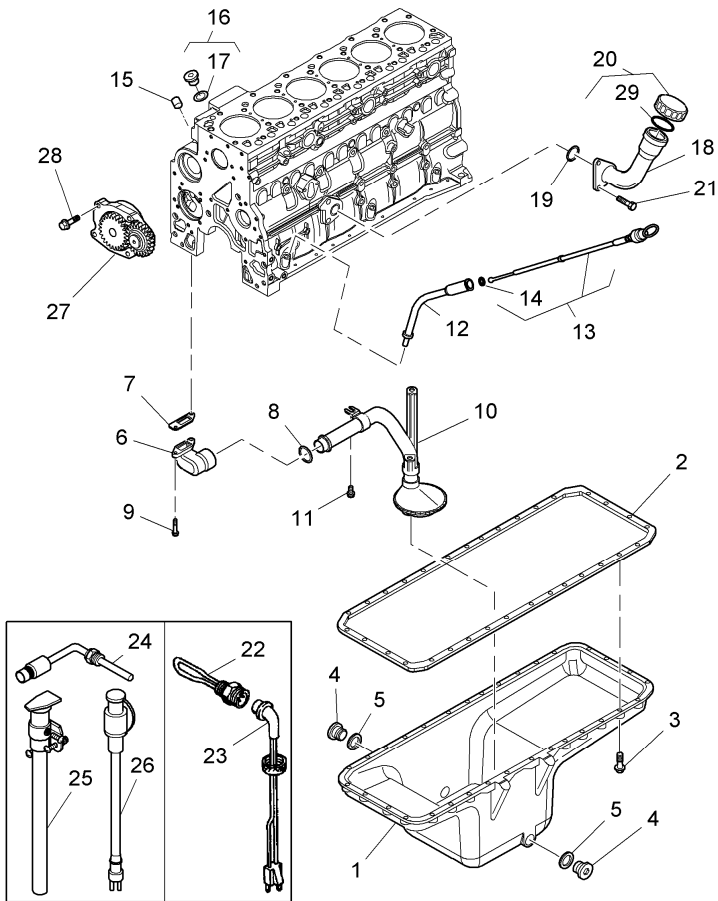

Engine

Xtx tier 3 (2007-2013) - XTX3 - 145

XTX3\00006489.png

A-05
09

A0509

Lubricating oil pump and delivery housing

- 1 705252A1
- 2 705082A1
- 3 706309A1
- 4 707395A1
- 5 707407A1
- 6 705185A1
- 7 704957A1
- 8 704589A1
- 9 710626A1
- 10 705298A1
- 11 704827A1
- 12 709603A1
- 13 712176A1
- 14 704965A1
- 15 704987A1
- 16 704930A1
- 17 704869A1
- 18 712175A1
- 19 707431A1
- 20 705344A1
- 21 707366A1
- 22 J904380
- 23 J905113

- ◀▶ M8 x 30 mm
- 3688691M1(1)
- 3688997M1(1)
- ◀▶ M8 x 25 mm
- ! 13
- 709602A1(1)
- ! 13
- ! 16
- ◀▶ M12 x 25 mm
- A
- ◀▶ 1829 mm
- A

Inglese

- 1 Pan, oil
- 1 Gasket, pan
- 32 Bolt
- 2 Plug
- 2 O-ring
- 1 Elbow
- 1 Gasket, pipe
- 1 O-ring
- 2 Bolt
- 1 Strainer
- 1 Bolt
- 1 Pipe
- 1 Dipstick
- 1 O-ring
- 3 Plug
- 2 Plug
- 1 O-ring
- 1 Filler
- 1 O-ring
- 1 Cap
- 2 Bolt
- 1 Heater
- 1 Cable