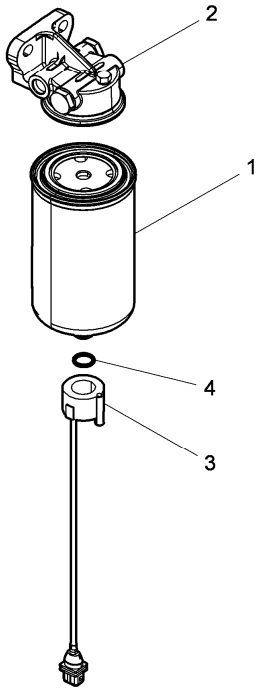

Engine

X4 Series (2014-) - RS52 - X4.60

RS52\00045569.png

A-05
15

A0515

Pre filter

- 1 6529570M1
- 2 6530029M1
- 3 6529973M1
- 4 6529974M1

Inglese

- 1 Filter
- 1 Head
- 1 Cable
- 1 Ring