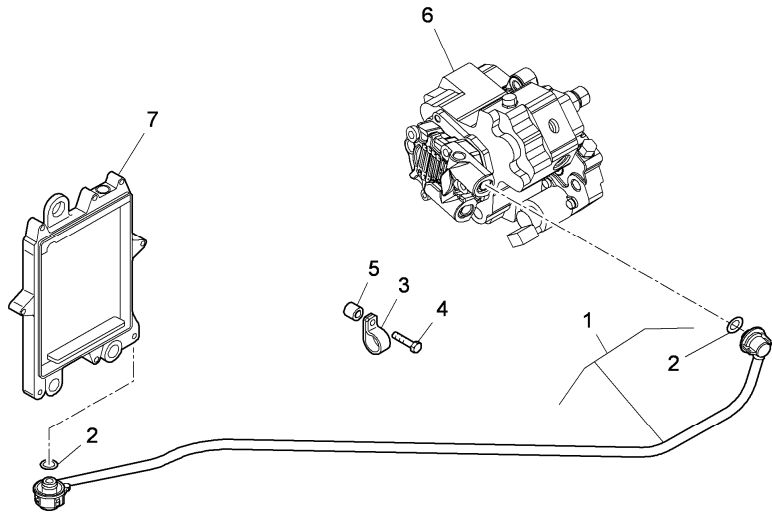

Engine

TTX Tier 3 (2007-) - XTX4 - 230

XTX4\00006715.png

A-05
23

A0523

Fuel lines

- | | | Inglese |
|---|-----------------------|-----------|
| 1 | 707417A1 | 1 Pipe |
| 2 | 3688690M1 ! 1 | 2 O ring |
| 3 | 3689003M1 | 1 Stirrup |
| 4 | 3688853M1 ◀▶ M8x30 mm | 1 Screw |
| 5 | 704599A1 | 1 Washer |
| 6 | ◁▷ A-05 15 5 | 1 Pump |
| 7 | ◁▷ A-05 19 21 | 1 Support |