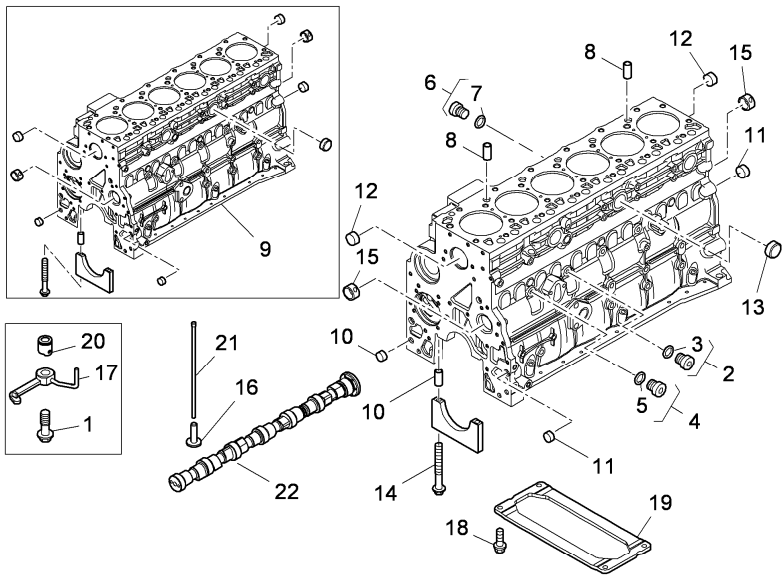

TTX Tier 3 (2007-) - XTX4 - 230

XTX4\00006683.png

A-05
02

A0502

Crankcase

- 19 705218A1
- 20 A-05 11 20
- 21 A-05 09 17
- 22 A-05 14 5
- 23 706388A1 A
- 24 J905113 A
- 25 844-8020 M8x20 mm
- A
- 26 706389A1 B
- 27 314722A1 ! 29
- 28 314723A1 ! 29
- 29 313126A2 314722A1(1),
314723A1(1)
- B
- 30 825-1405 390995X1(1)
- B
- 31 893-16005 B
- 32 289862C1 B
- ! This is a component of an assembly
- See page - reference number
- Length
- Replacement
- A For market "n.a.o."
- B Excluded "n.a.o." market

Inglese

- 1 Plate
- 6 Piston
- 12 Rod
- 1 Camshaft
- 1 Heater
- 1 Cable
- 2 Bolt
- 1 Heater
- 1 Cable
- 1 Cable
- 1 Cable
- 1 Nut
- 2 Washer
- 3 Clamp

Engine

TTX Tier 3 (2007-) - XTX4 - 230

XTX4\00006684.png

A-05
03

A0503

Oil sump

		Inglese
1	705252A1	1 Housing
2	705082A1	1 Gasket
3	3688942M1	32 Screw
	◀ M8x30 mm	
	● 706309A1(32)	
4	3688691M1	2 Plug
5	3688997M1	2 O ring
6	705185A1	1 Insert
7	704957A1	1 Gasket
8	704589A1	1 Gasket
9	710626A1	2 Screw
	◀ M8x25 mm	
10	705298A1	1 Pipe
11	704827A1	1 Screw
	◀ M10x20 mm	
12	◁ A-05 02 9	1 Housing
13	J904380	1 Heater
	A	
14	J905113	1 Cable
	A	
15	706391A1	1 Heater
	B	
16	314722A1	1 Cable
	! 18	
17	314723A1	1 Cable
	! 18	
18	313126A2	1 Cable
	● 314722A1(1), 314723A1(1)	
	B	