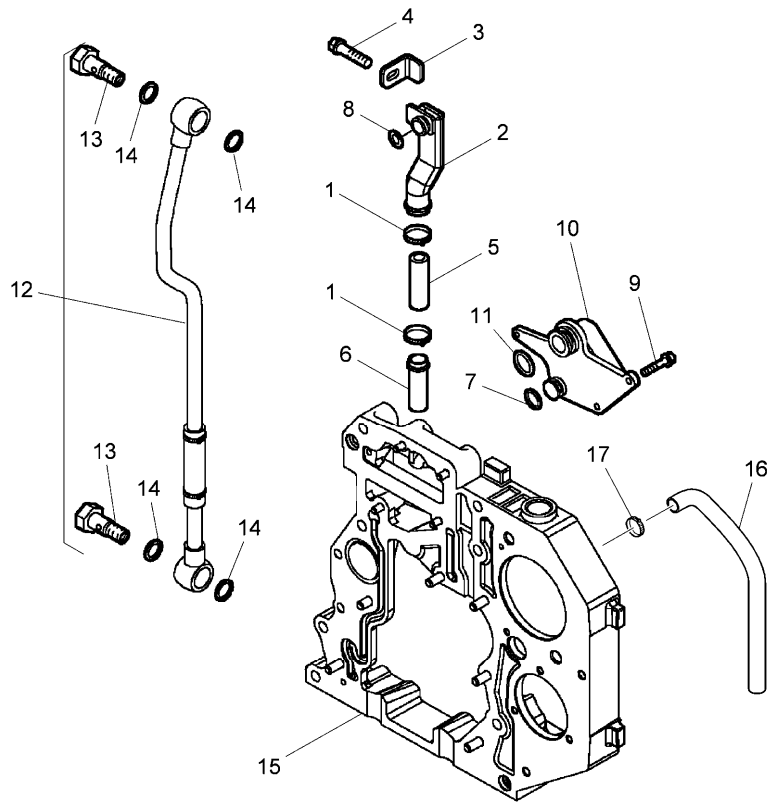

Engine

TTX Tier 3 (2007-) - XTX4 - 230

**A-05
06**

A0506

Engine breathers

XTX4\00006691.png

1. 1 704728A1
   - 2 704935A1
   - 3 704936A1
   - 4 704937A1
   - 5 704939A1
   - 6 704940A1
   - 7 704960A1
   - 8 3688996M1
   - 9 3688866M1 ● 705021A1(3)
   - 10 714673A1
   - 11 714672A1
   - 12 705029A1
   - 13 3688929M1 ! 12
   - 14 3688878M1 ! 12
   - 15 <◇> A-05 04 10
   - 16 714463A1
   - 17 3551942M1
2. ! This is a component of an assembly
   <◇> See page - reference number
   ● Replacement

Inglese

- 2 Clamp
- 1 Pipe
- 1 Bracket
- 1 Screw
- 1 Sleeve
- 1 Union
- 1 Gasket
- 1 O ring
- 3 Screw
- 1 Breather
- 1 Ring
- 1 Pipe
- 2 Filler
- 4 Gasket
- 1 Box
- 1 Pipe
- 1 Clamp