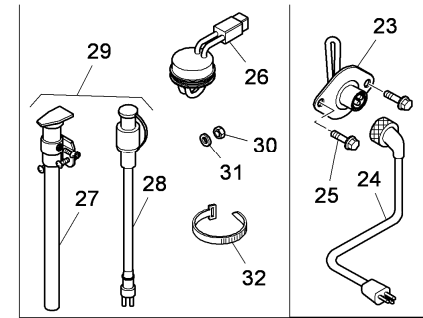

TTX Tier 3 (2007-) - XTX4 - 230

XTX4\00006683.png

A-05
02

A0502

Crankcase

- 19 705218A1
- 20 A-05 11 20
- 21 A-05 09 17
- 22 A-05 14 5
- 23 706388A1 A
- 24 J905113 A
- 25 844-8020 M8x20 mm
- A
- 26 706389A1 B
- 27 314722A1 ! 29
- 28 314723A1 ! 29
- 29 313126A2 314722A1(1),
314723A1(1)
- B
- 30 825-1405 390995X1(1)
- B
- 31 893-16005 B
- 32 289862C1 B
- ! This is a component of an assembly
- See page - reference number
- Length
- Replacement
- A For market "n.a.o."
- B Excluded "n.a.o." market

Inglese

- 1 Plate
- 6 Piston
- 12 Rod
- 1 Camshaft
- 1 Heater
- 1 Cable
- 2 Bolt
- 1 Heater
- 1 Cable
- 1 Cable
- 1 Cable
- 1 Nut
- 2 Washer
- 3 Clamp

Engine

TTX Tier 3 (2007-) - XTX4 - 230

XTX4\00006684.png