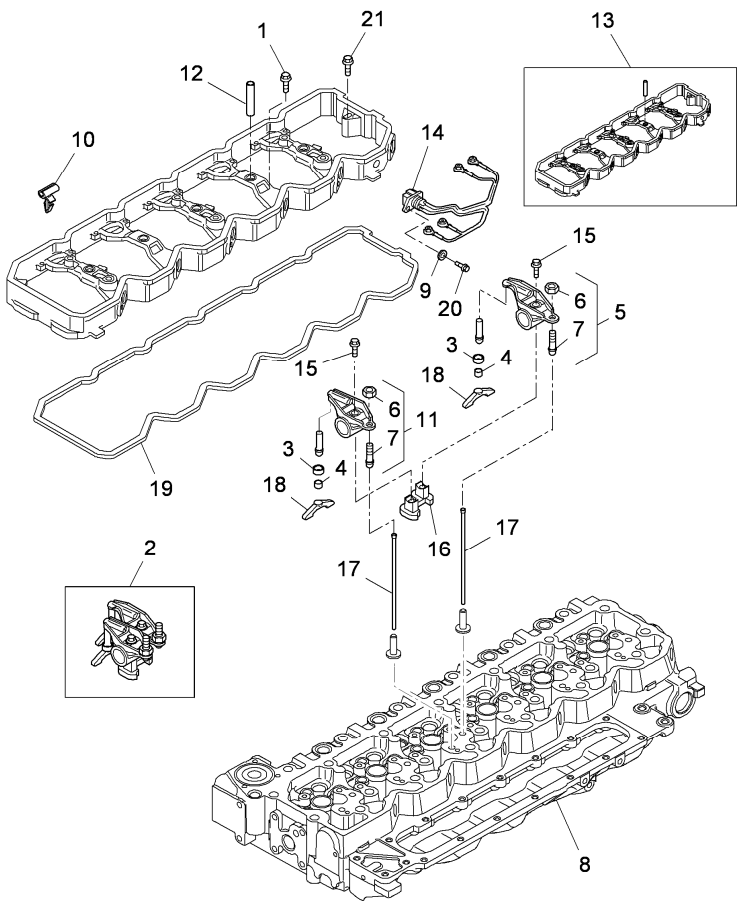

- ! This is a component of an assembly
- ◄► Length
- Replacement

Engine

TTX Tier 3 (2007-) - XTX4 - 230

XTX4\00006693.png

A-05
08

A0508

Cylinder head cover

		Inglese
1	3688802M1	1 Cover
2	3689018M1	1 Plug
3	3689016M1	! 2 Gasket
4	3689104M1	6 Screw
5	3689057M1	6 Nut
6	3689038M1	1 Gasket
7	3689040M1	6 Spacer
8	3688819M1	! 1 Plug
	● 704956A1(1)	
9	◁ A-05 09 13	1 Spacer
10	◁ A-05 09 19	1 Gasket
11	◁ A-05 07 3	1 Head
12	707729A1	1 Note plate
13	555-1	◄ M8x16 mm 2 Bolt

! This is a component of an assembly

◁ See page - reference number

◄ Length

● Replacement

Engine

TTX Tier 3 (2007-) - XTX4 - 230

XTX4\00006694.png

A-05
09

A0509

Rocker shaft

		Inglese	
1	3688796M1	◄► M8x70 mm	5 Screw
		● 704858A1(5)	
2	3688820M1	● 6503095M2(1)	6 Shaft
3	3688816M1	● 6513400M1(1)	12 Cup
4	3688815M1	● 6513401M1(12)	12 Skate
5	3688764M1	● 6513402M91(6)	6 Rocker
6	A		12 Nut
7	3688604M1	● 6513404M1(12)	12 Screw
8		◁ A-05 07 3	1 Head
9	3688950M1	● 707347A1(3)	3 Lock washer
10	3689037M1	● 705197A1(6)	6 Spring
11	3688763M1	● 6513405M91(6)	6 Rocker
12	3688871M1	● 705039A1(5)	5 Bush
13	3688872M1		1 Spacer
14	3689025M1		3 Cable
15	3688609M1	➔ 37131	12 Screw
		● 704622A1(12)	
15	3688860M1	➔ 37130	12 Screw
		● 707345A1(12)	
		● 704735A1(6)	6 Support
16	3688687M1		12 Rod
17	3688756M1		12 Bridge
18	3689067M1		1 Gasket
19	3689039M1		3 Screw
20	3688945M1	◄► M6x16 mm	
		● 704572A1(3)	