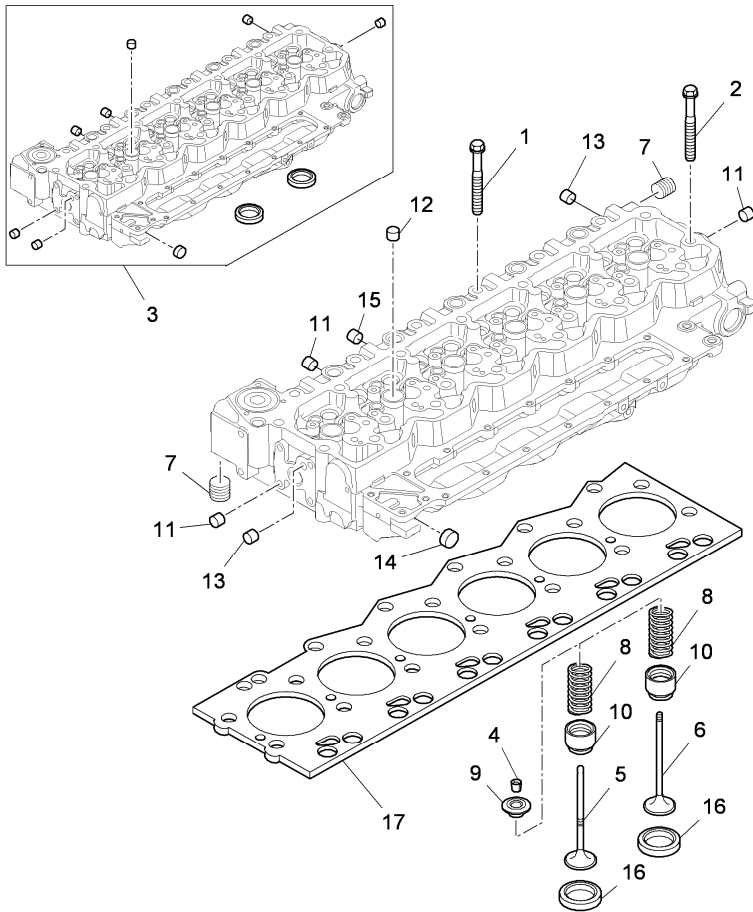

Inglese

- 1 Plate
- 6 Piston
- 12 Rod
- 1 Camshaft
- 1 Heater
- 1 Cable
- 2 Bolt
- 1 Heater
- 1 Cable
- 1 Cable
- 1 Cable
- 1 Nut
- 2 Washer
- 3 Clamp

Engine

TTX Tier 3 (2007-) - XTX4 - 230

XTX4\00006684.png

Inglese

- 2 Clamp
- 1 Pipe
- 1 Bracket
- 1 Screw
- 1 Sleeve
- 1 Union
- 1 Gasket
- 1 O ring
- 3 Screw
- 1 Breather
- 1 Ring
- 1 Pipe
- 2 Filler
- 4 Gasket
- 1 Box
- 1 Pipe
- 1 Clamp

Engine

TTX Tier 3 (2007-) - XTX4 - 230

XTX4\00006692.png

**A-05
07**

A0507

Head cylinder

Inglese

1	3688651M1	◄►	M12x130 mm	12	Screw
2	3688652M1	◄►	M12x150 mm	14	Screw
3	3688621M1			1	Head
4	3688858M1	!	3	48	Cone
5	3688761M1	!	3	12	Valve
6	3688762M1	!	3	12	Valve
7	3688683M1	!	3	1	Plug
8	3688765M1	!	3	24	Spring
9	3688766M1	!	3	24	Cup
10	3688622M1	!	3	24	Cap
11	3688768M1	!	3	13	Plug
			25,74x8,13x1,27		
12	3688769M1	!	3	11	Plug
			22,5 mm x 1,27 m		
13	3688782M1	!	3	7	Plug
14	3688794M1	!	3	2	Plug
15	3688795M1	!	3	2	Plug
16	3688685M1	!	3	24	Valve seat
		●	N.L.S.(24)		
17	3688616M1	!	3	1	Gasket

- ! This is a component of an assembly
- ◄► Length
- Replacement

Engine

TTX Tier 3 (2007-) - XTX4 - 230

XTX4\00006693.png

A-05
08

A0508

Cylinder head cover

		Inglese
1	3688802M1	1 Cover
2	3689018M1	1 Plug
3	3689016M1	! 2 Gasket
4	3689104M1	6 Screw
5	3689057M1	6 Nut
6	3689038M1	1 Gasket
7	3689040M1	6 Spacer
8	3688819M1	! 1 Plug
	● 704956A1(1)	
9	◁ A-05 09 13	1 Spacer
10	◁ A-05 09 19	1 Gasket
11	◁ A-05 07 3	1 Head
12	707729A1	1 Note plate
13	555-1	◄ M8x16 mm 2 Bolt