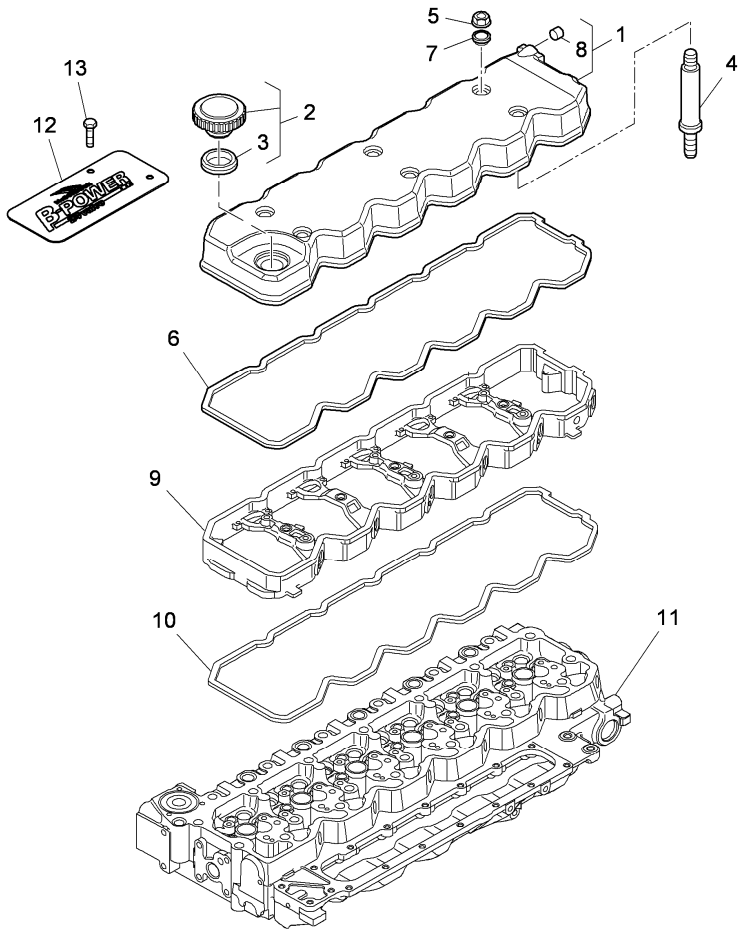

XTX4\00006692.png

**A-05
07**

A0507

Head cylinder

Inglese

1	3688651M1	◄►	M12x130 mm	12	Screw
2	3688652M1	◄►	M12x150 mm	14	Screw
3	3688621M1			1	Head
4	3688858M1	!	3	48	Cone
5	3688761M1	!	3	12	Valve
6	3688762M1	!	3	12	Valve
7	3688683M1	!	3	1	Plug
8	3688765M1	!	3	24	Spring
9	3688766M1	!	3	24	Cup
10	3688622M1	!	3	24	Cap
11	3688768M1	!	3	13	Plug
			25,74x8,13x1,27		
12	3688769M1	!	3	11	Plug
			22,5 mm x 1,27 m		
13	3688782M1	!	3	7	Plug
14	3688794M1	!	3	2	Plug
15	3688795M1	!	3	2	Plug
16	3688685M1	!	3	24	Valve seat
		●	N.L.S.(24)		
17	3688616M1	!	3	1	Gasket

- ! This is a component of an assembly
- ◄► Length
- Replacement

Engine

TTX Tier 3 (2007-) - XTX4 - 230

XTX4\00006693.png

A-05
08

A0508

Cylinder head cover

		Inglese
1	3688802M1	1 Cover
2	3689018M1	1 Plug
3	3689016M1	! 2 Gasket
4	3689104M1	6 Screw
5	3689057M1	6 Nut
6	3689038M1	1 Gasket
7	3689040M1	6 Spacer
8	3688819M1	! 1 Plug
	● 704956A1(1)	
9	◁ A-05 09 13	1 Spacer
10	◁ A-05 09 19	1 Gasket
11	◁ A-05 07 3	1 Head
12	707729A1	1 Note plate
13	555-1	◄ M8x16 mm 2 Bolt

! This is a component of an assembly

◁ See page - reference number

◄ Length

● Replacement

Engine

TTX Tier 3 (2007-) - XTX4 - 230

XTX4\00006694.png

A-05
09