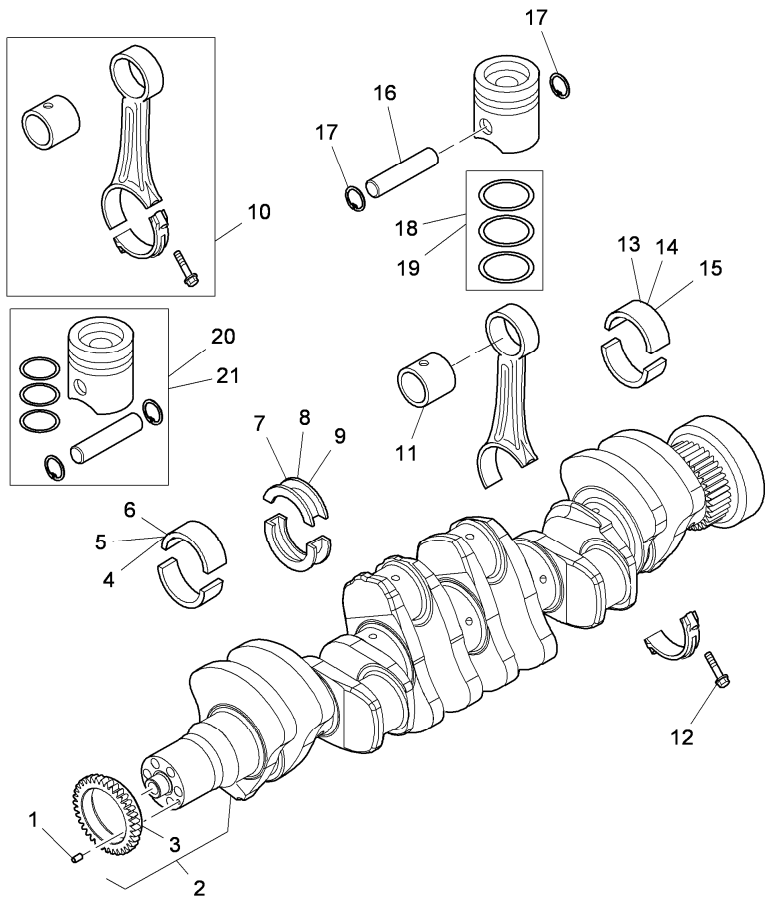

👁	See page - reference number
↔	Length
●	Replacement
A	Inlet
B	Exhaust

Engine

TTX Tier 3 (2007-) - XTX4 - 230

XTX4\00006698.png

A-05
11

A0511

Crank shaft - connecting rods

				Inglese
1	3688851M1	●	704992A1(1)	1 Dowel pin
2	705157A1	●	705157A2(1)	1 Shaft
3	704730A1	!	2	1 Gear
4	3688637M1			6 Cuscinet
5	3688638M1	✕	-0,250 mm	6 Cuscinet
6	3688639M1	✕	-0,500 mm	6 Cuscinet
7	3688634M1			1 Cuscinet
8	3688635M1	✕	-0,250 mm	1 Bearing
9	3688636M1	✕	-0,500 mm	1 Cuscinet
10	3688624M1			6 Conrod
11	3688675M1	!	10	1 Bush
12	3688623M1	!	10	2 Screw
13	3688880M1			6 Cuscinet
14	4206388M1	✕	-0,250 mm	6 Cuscinet
15	4206389M1	✕	-0,500 mm	6 Cuscinet
16	3688676M1			6 Pin
17	3689087M1			12 Ring
18	3688921M1			6 Kit
19	3688923M1	✕	+0,400 mm	6 Kit
		●	713981A1(1)	
20	3688922M1			6 Piston
21	3688924M1	✕	+0,400 mm	6 Piston
!	This is a component of an assembly			
✕	Shim			
●	Replacement			