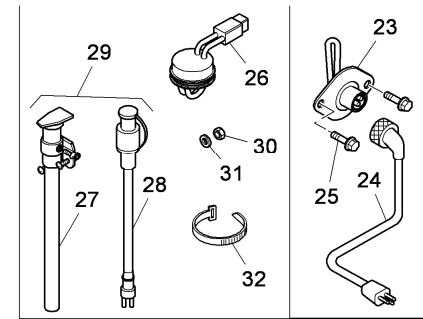

Engine

TTX Tier 3 (2007-) - XTX4 - 230

XTX4\00006683.png

A-05
02

A0502

Crankcase

		Inglese
1	3688692M1	6 Filler
2	3689350M1	2 Plug
3	3688868M1	1 O ring
4	3688822M1	2 Plug
5	3688855M1	1 O ring
6	3688780M1	3 Plug
7	3688781M1	1 O ring
		707405A1(1)
8	3688760M1	2 Dowel pin
9	704604A1	1 Crankcase
10	3688824M1	14 Dowel pin
		704983A1(14)
11	3688758M1	3 Plug
		17,73x6,35x1,07
12	3688757M1	6 Plug
		58,06x8,25x1,52
13	3688775M1	3 Plug
		35,23x7,94x1,52
14	3688673M1	14 Screw
		M12x120 mm
		704696A1(14)
15	3688759M1	1 Bearing
16	3688877M1	12 Platform
17	3689030M1	6 Splasher
18	704985A1	4 Bolt
		M10x25 mm

Inglese

- 1 Plate
- 6 Piston
- 12 Rod
- 1 Camshaft
- 1 Heater
- 1 Cable
- 2 Bolt
- 1 Heater
- 1 Cable
- 1 Cable
- 1 Cable
- 1 Nut
- 2 Washer
- 3 Clamp

Engine

TTX Tier 3 (2007-) - XTX4 - 230

XTX4\00006684.png