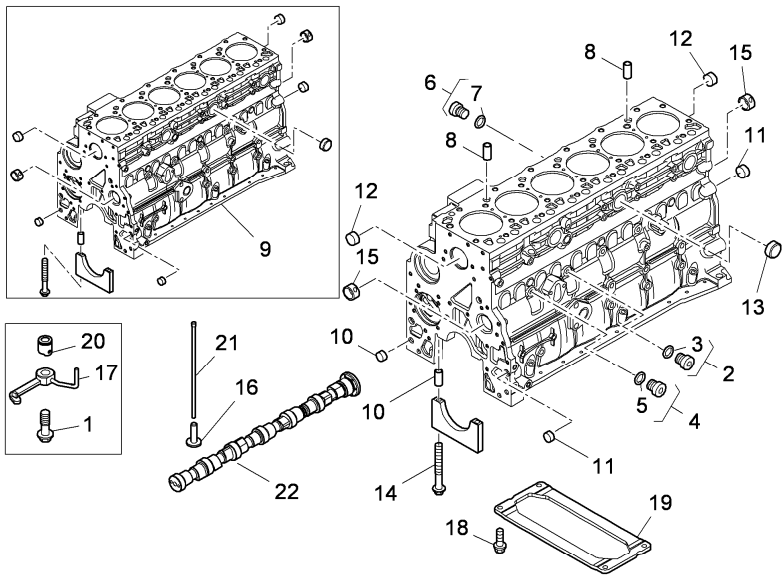

Engine

TTX Tier 3 (2007-) - XTX4 - 230

XTX4\00006683.png

A-05
02

A0502

Crankcase

		Inglese
1	3688692M1	6 Filler
2	3689350M1	2 Plug
3	3688868M1	1 O ring
4	3688822M1	2 Plug
5	3688855M1	1 O ring
6	3688780M1	3 Plug
7	3688781M1	1 O ring
		707405A1(1)
8	3688760M1	2 Dowel pin
9	704604A1	1 Crankcase
10	3688824M1	14 Dowel pin
		704983A1(14)
11	3688758M1	3 Plug
		17,73x6,35x1,07
12	3688757M1	6 Plug
		58,06x8,25x1,52
13	3688775M1	3 Plug
		35,23x7,94x1,52
14	3688673M1	14 Screw
		M12x120 mm
		704696A1(14)
15	3688759M1	1 Bearing
16	3688877M1	12 Platform
17	3689030M1	6 Splasher
18	704985A1	4 Bolt
		M10x25 mm

Inglese

- 1 Plate
- 6 Piston
- 12 Rod
- 1 Camshaft
- 1 Heater
- 1 Cable
- 2 Bolt
- 1 Heater
- 1 Cable
- 1 Cable
- 1 Cable
- 1 Nut
- 2 Washer
- 3 Clamp

Engine

TTX Tier 3 (2007-) - XTX4 - 230

XTX4\00006684.png