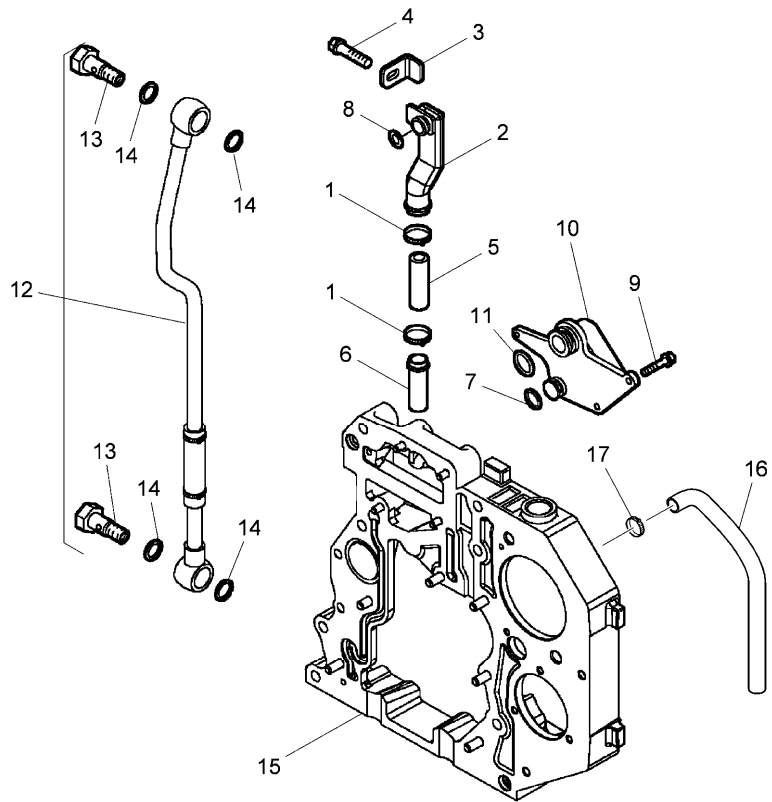

Engine

TTX Tier 3 (2007-) - XTX4 - 210

A-05
06

A0506

Engine breathers

XTX4\00006691.png

- 1 704728A1
 - 2 704935A1
 - 3 704936A1
 - 4 704937A1
 - 5 704939A1
 - 6 704940A1
 - 7 704960A1
 - 8 3688996M1
 - 9 3688866M1 ● 705021A1(3)
 - 10 714673A1
 - 11 714672A1
 - 12 705029A1
 - 13 3688929M1 ! 12
 - 14 3688878M1 ! 12
 - 15 <◇> A-05 04 10
 - 16 714463A1
 - 17 3551942M1
- ! This is a component of an assembly
 <◇> See page - reference number
 ● Replacement

Inglese

- 2 Clamp
- 1 Pipe
- 1 Bracket
- 1 Screw
- 1 Sleeve
- 1 Union
- 1 Gasket
- 1 O ring
- 3 Screw
- 1 Breather
- 1 Ring
- 1 Pipe
- 2 Filler
- 4 Gasket
- 1 Box
- 1 Pipe
- 1 Clamp

Engine

TTX Tier 3 (2007-) - XTX4 - 210

XTX4\00006692.png

**A-05
07**

A0507

Head cylinder

Inglese

1	3688651M1	◄►	M12x130 mm	12	Screw
2	3688652M1	◄►	M12x150 mm	14	Screw
3	3688621M1			1	Head
4	3688858M1	!	3	48	Cone
5	3688761M1	!	3	12	Valve
6	3688762M1	!	3	12	Valve
7	3688683M1	!	3	1	Plug
8	3688765M1	!	3	24	Spring
9	3688766M1	!	3	24	Cup
10	3688622M1	!	3	24	Cap
11	3688768M1	!	3	13	Plug
			25,74x8,13x1,27		
12	3688769M1	!	3	11	Plug
			22,5 mm x 1,27 m		
13	3688782M1	!	3	7	Plug
14	3688794M1	!	3	2	Plug
15	3688795M1	!	3	2	Plug
16	3688685M1	!	3	24	Valve seat
		●	N.L.S.(24)		
17	3688616M1	!	3	1	Gasket

- ! This is a component of an assembly
- ◄► Length
- Replacement

Engine

TTX Tier 3 (2007-) - XTX4 - 210

XTX4\00006693.png

A-05
08

A0508

Cylinder head cover

		Inglese
1	3688802M1	1 Cover
2	3689018M1	1 Plug
3	3689016M1 ! 2	1 Gasket
4	3689104M1	6 Screw
5	3689057M1	6 Nut
6	3689038M1	1 Gasket
7	3689040M1	6 Spacer
8	3688819M1 ! 1	1 Plug
	● 704956A1(1)	
9	◁ A-05 09 13	1 Spacer
10	◁ A-05 09 19	1 Gasket
11	◁ A-05 07 3	1 Head
12	707729A1	1 Note plate
13	555-1 ◀ M8x16 mm	2 Bolt