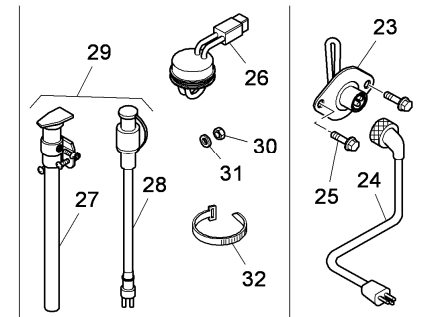

TTX Tier 3 (2007-) - XTX4 - 210

A-05
02

A0502

Crankcase

XTX4\00006683.png

		Inglese
19	705218A1	1 Plate
20	⊕ A-05 11 20	6 Piston
21	⊕ A-05 09 17	12 Rod
22	⊕ A-05 14 5	1 Camshaft
23	706388A1 A	1 Heater
24	J905113 A	1 Cable
25	844-8020 ◀▶ M8x20 mm	2 Bolt
	A	
26	706389A1 B	1 Heater
27	314722A1 ! 29	1 Cable
28	314723A1 ! 29	1 Cable
29	313126A2 ● 314722A1(1), 314723A1(1)	1 Cable
	B	
30	825-1405 ● 390995X1(1)	1 Nut
	B	
31	893-16005 B	2 Washer
32	289862C1 B	3 Clamp
! This is a component of an assembly		
⊕ See page - reference number		
◀▶ Length		
● Replacement		
A For market "n.a.o."		
B Excluded "n.a.o." market		