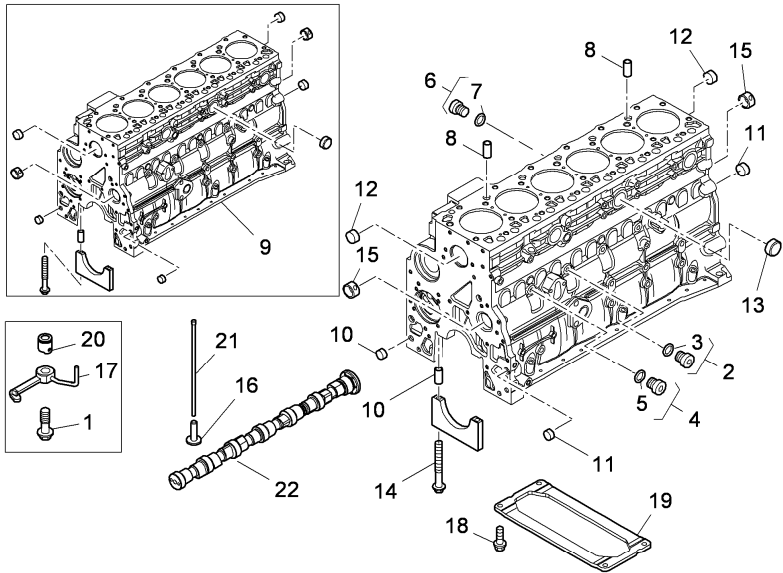

Engine

TTX Tier 3 (2007-) - XTX4 - 210

XTX4\00006683.png

A-05
02

A0502

Crankcase

		Inglese
1	3688692M1	6 Filler
2	3689350M1	2 Plug
3	3688868M1	1 O ring
4	3688822M1	2 Plug
5	3688855M1	1 O ring
6	3688780M1	3 Plug
7	3688781M1	1 O ring
		707405A1(1)
8	3688760M1	2 Dowel pin
9	704604A1	1 Crankcase
10	3688824M1	14 Dowel pin
		704983A1(14)
11	3688758M1	3 Plug
		17,73x6,35x1,07
12	3688757M1	6 Plug
		58,06x8,25x1,52
13	3688775M1	3 Plug
		35,23x7,94x1,52
14	3688673M1	14 Screw
		M12x120 mm
		704696A1(14)
15	3688759M1	1 Bearing
16	3688877M1	12 Platform
17	3689030M1	6 Splasher
18	704985A1	4 Bolt
		M10x25 mm

TTX Tier 3 (2007-) - XTX4 - 210

A-05
02

A0502

Crankcase

XTX4\00006683.png

		Inglese
19	705218A1	1 Plate
20	⊕ A-05 11 20	6 Piston
21	⊕ A-05 09 17	12 Rod
22	⊕ A-05 14 5	1 Camshaft
23	706388A1 A	1 Heater
24	J905113 A	1 Cable
25	844-8020 ◀▶ M8x20 mm	2 Bolt
	A	
26	706389A1 B	1 Heater
27	314722A1 ! 29	1 Cable
28	314723A1 ! 29	1 Cable
29	313126A2 ● 314722A1(1), 314723A1(1)	1 Cable
	B	
30	825-1405 ● 390995X1(1)	1 Nut
	B	
31	893-16005 B	2 Washer
32	289862C1 B	3 Clamp
! This is a component of an assembly		
⊕ See page - reference number		
◀▶ Length		
● Replacement		
A For market "n.a.o."		
B Excluded "n.a.o." market		