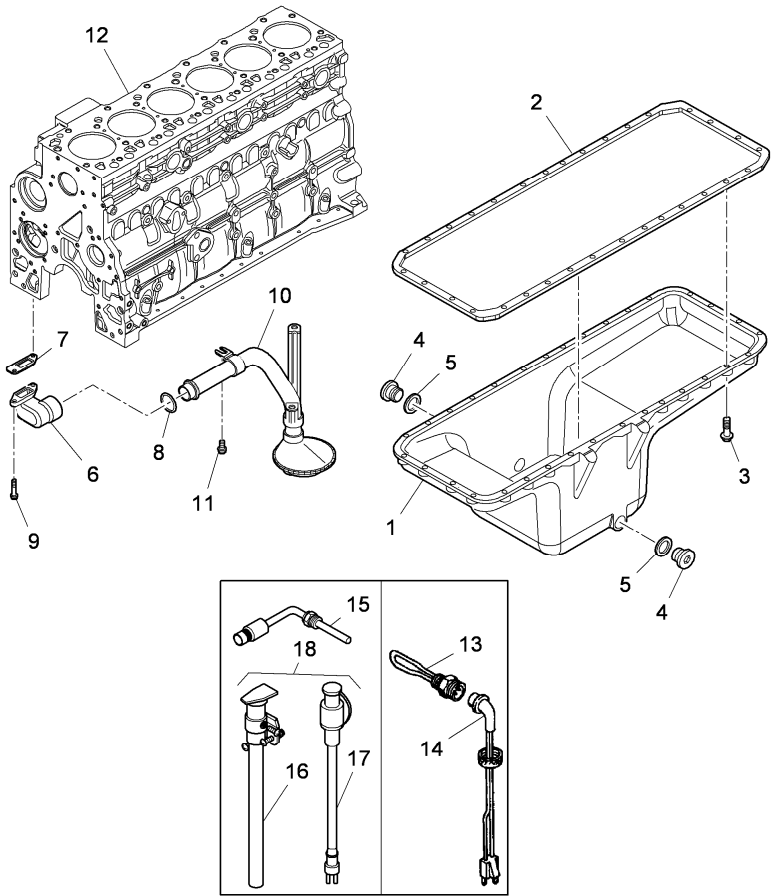

Engine

TTX Tier 3 (2007-) - XTX4 - 210

XTX4\00006684.png

A-05
03

A0503

Oil sump

		Inglese
1	705252A1	1 Housing
2	705082A1	1 Gasket
3	3688942M1	32 Screw
	◀ M8x30 mm	
	● 706309A1(32)	
4	3688691M1	2 Plug
5	3688997M1	2 O ring
6	705185A1	1 Insert
7	704957A1	1 Gasket
8	704589A1	1 Gasket
9	710626A1	2 Screw
	◀ M8x25 mm	
10	705298A1	1 Pipe
11	704827A1	1 Screw
	◀ M10x20 mm	
12	◁ A-05 02 9	1 Housing
13	J904380 A	1 Heater
14	J905113 A	1 Cable
15	706391A1 B	1 Heater
16	314722A1 ! 18	1 Cable
17	314723A1 ! 18	1 Cable
18	313126A2 ● 314722A1(1), 314723A1(1)	1 Cable