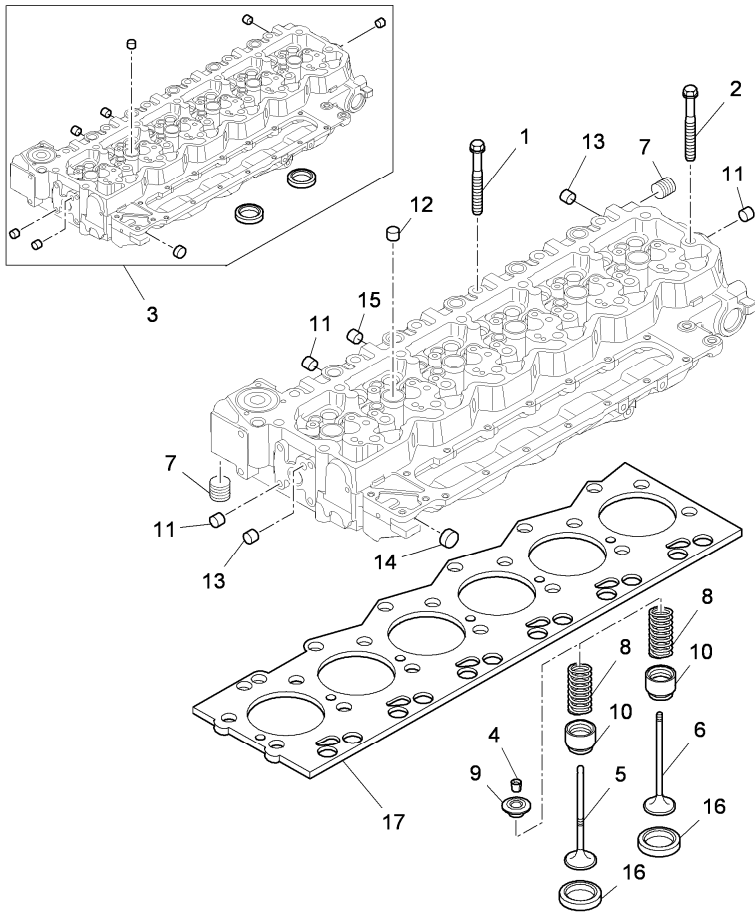

Inglese

- 2 Clamp
- 1 Pipe
- 1 Bracket
- 1 Screw
- 1 Sleeve
- 1 Union
- 1 Gasket
- 1 O ring
- 3 Screw
- 1 Breather
- 1 Ring
- 1 Pipe
- 2 Filler
- 4 Gasket
- 1 Box
- 1 Pipe
- 1 Clamp

Engine

TTX Tier 3 (2007-) - XTX4 - 210

XTX4\00006692.png

**A-05
07**

A0507

Head cylinder

Inglese

1	3688651M1	◄►	M12x130 mm	12	Screw
2	3688652M1	◄►	M12x150 mm	14	Screw
3	3688621M1			1	Head
4	3688858M1	!	3	48	Cone
5	3688761M1	!	3	12	Valve
6	3688762M1	!	3	12	Valve
7	3688683M1	!	3	1	Plug
8	3688765M1	!	3	24	Spring
9	3688766M1	!	3	24	Cup
10	3688622M1	!	3	24	Cap
11	3688768M1	!	3	13	Plug
			25,74x8,13x1,27		
12	3688769M1	!	3	11	Plug
			22,5 mm x 1,27 m		
13	3688782M1	!	3	7	Plug
14	3688794M1	!	3	2	Plug
15	3688795M1	!	3	2	Plug
16	3688685M1	!	3	24	Valve seat
		●	N.L.S.(24)		
17	3688616M1	!	3	1	Gasket

- ! This is a component of an assembly
- ◄► Length
- Replacement

Engine

TTX Tier 3 (2007-) - XTX4 - 210

XTX4\00006693.png

A-05
08

A0508

Cylinder head cover

		Inglese
1	3688802M1	1 Cover
2	3689018M1	1 Plug
3	3689016M1 ! 2	1 Gasket
4	3689104M1	6 Screw
5	3689057M1	6 Nut
6	3689038M1	1 Gasket
7	3689040M1	6 Spacer
8	3688819M1 ! 1	1 Plug
	● 704956A1(1)	
9	◁ A-05 09 13	1 Spacer
10	◁ A-05 09 19	1 Gasket
11	◁ A-05 07 3	1 Head
12	707729A1	1 Note plate
13	555-1 ◀ M8x16 mm	2 Bolt