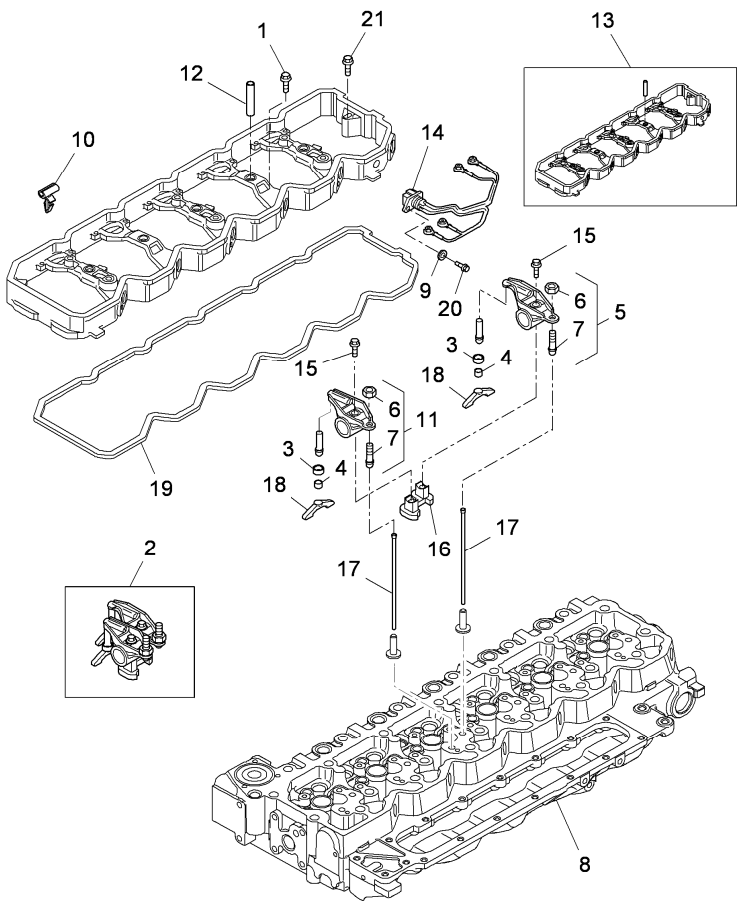

- ! This is a component of an assembly
- ◄► Length
- Replacement

Engine

TTX Tier 3 (2007-) - XTX4 - 210

XTX4\00006693.png

A-05
08

A0508

Cylinder head cover

		Inglese
1	3688802M1	1 Cover
2	3689018M1	1 Plug
3	3689016M1 ! 2	1 Gasket
4	3689104M1	6 Screw
5	3689057M1	6 Nut
6	3689038M1	1 Gasket
7	3689040M1	6 Spacer
8	3688819M1 ! 1	1 Plug
	● 704956A1(1)	
9	◁ A-05 09 13	1 Spacer
10	◁ A-05 09 19	1 Gasket
11	◁ A-05 07 3	1 Head
12	707729A1	1 Note plate
13	555-1 ◀ M8x16 mm	2 Bolt

! This is a component of an assembly

◁ See page - reference number

◀ Length

● Replacement

Engine

TTX Tier 3 (2007-) - XTX4 - 210

XTX4\00006694.png

A-05
09

A0509

Rocker shaft

		Inglese	
1	3688796M1	◄► M8x70 mm	5 Screw
		● 704858A1(5)	
2	3688820M1	● 6503095M2(1)	6 Shaft
3	3688816M1	● 6513400M1(1)	12 Cup
4	3688815M1	● 6513401M1(12)	12 Skate
5	3688764M1	● 6513402M91(6)	6 Rocker
6	A		12 Nut
7	3688604M1	● 6513404M1(12)	12 Screw
8		◁ A-05 07 3	1 Head
9	3688950M1	● 707347A1(3)	3 Lock washer
10	3689037M1	● 705197A1(6)	6 Spring
11	3688763M1	● 6513405M91(6)	6 Rocker
12	3688871M1	● 705039A1(5)	5 Bush
13	3688872M1		1 Spacer
14	3689025M1		3 Cable
15	3688609M1	➔ 37131	12 Screw
		● 704622A1(12)	
15	3688860M1	➔ 37130	12 Screw
		● 707345A1(12)	
		● 704735A1(6)	6 Support
16	3688687M1		12 Rod
17	3688756M1		12 Bridge
18	3689067M1		1 Gasket
19	3689039M1		3 Screw
20	3688945M1	◄► M6x16 mm	
		● 704572A1(3)	