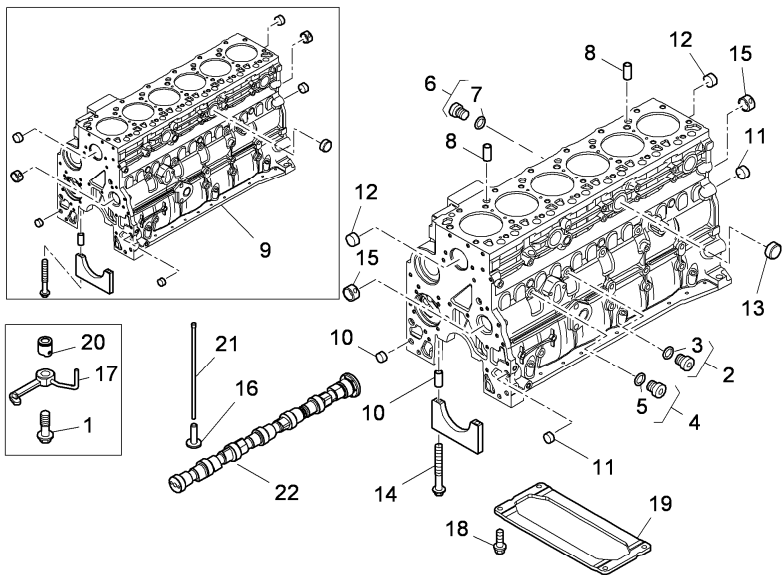

TTX Tier 3 (2007-) - XTX4 - 210

A-05
02

A0502

Crankcase

XTX4\00006683.png

		Inglese
19	705218A1	1 Plate
20	⊕ A-05 11 20	6 Piston
21	⊕ A-05 09 17	12 Rod
22	⊕ A-05 14 5	1 Camshaft
23	706388A1 A	1 Heater
24	J905113 A	1 Cable
25	844-8020 ◀▶ M8x20 mm	2 Bolt
	A	
26	706389A1 B	1 Heater
27	314722A1 ! 29	1 Cable
28	314723A1 ! 29	1 Cable
29	313126A2 ● 314722A1(1), 314723A1(1)	1 Cable
	B	
30	825-1405 ● 390995X1(1)	1 Nut
	B	
31	893-16005 B	2 Washer
32	289862C1 B	3 Clamp
! This is a component of an assembly		
⊕ See page - reference number		
◀▶ Length		
● Replacement		
A For market "n.a.o."		
B Excluded "n.a.o." market		

Engine

TTX Tier 3 (2007-) - XTX4 - 210

XTX4\00006684.png

A-05
03

A0503

Oil sump

		Inglese
1	705252A1	1 Housing
2	705082A1	1 Gasket
3	3688942M1	32 Screw
	◀ M8x30 mm	
	● 706309A1(32)	
4	3688691M1	2 Plug
5	3688997M1	2 O ring
6	705185A1	1 Insert
7	704957A1	1 Gasket
8	704589A1	1 Gasket
9	710626A1	2 Screw
	◀ M8x25 mm	
10	705298A1	1 Pipe
11	704827A1	1 Screw
	◀ M10x20 mm	
12	◁ A-05 02 9	1 Housing
13	J904380 A	1 Heater
14	J905113 A	1 Cable
15	706391A1 B	1 Heater
16	314722A1 ! 18	1 Cable
17	314723A1 ! 18	1 Cable
18	313126A2 ● 314722A1(1), 314723A1(1)	1 Cable