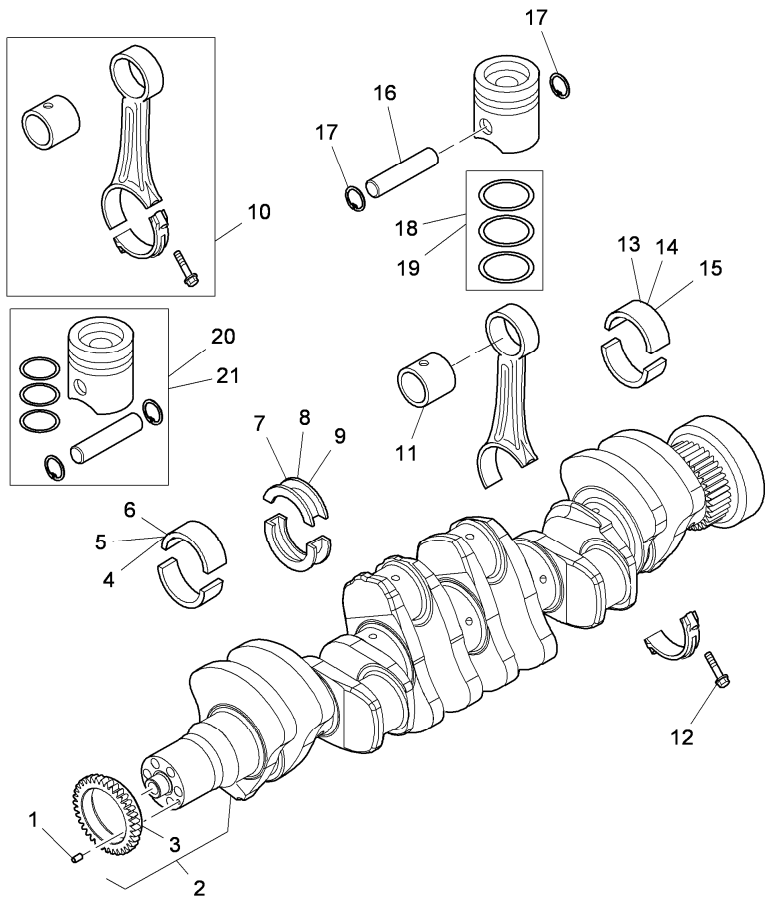

☞ See page - reference number

◄ Length

● Replacement

A Inlet

B Exhaust

Engine

TTX Tier 3 (2007-) - XTX4 - 210

XTX4\00006698.png

A-05
11

A0511

Crank shaft - connecting rods

1	3688851M1	●	704992A1(1)
2	705157A1	●	705157A2(1)
3	704730A1	!	2
4	3688637M1		
5	3688638M1	✕	-0,250 mm
6	3688639M1	✕	-0,500 mm
7	3688634M1		
8	3688635M1	✕	-0,250 mm
9	3688636M1	✕	-0,500 mm
10	3688624M1		
11	3688675M1	!	10
12	3688623M1	!	10
13	3688880M1		
14	4206388M1	✕	-0,250 mm
15	4206389M1	✕	-0,500 mm
16	3688676M1		
17	3689087M1		
18	706290A1	●	3688921M1(1)
19	707354A1	✕	+0,400 mm
		●	713981A1(6)
20	707353A1	●	3688927M1(1)
21	707355A1	✕	+0,400 mm
		●	3688928M1(1)