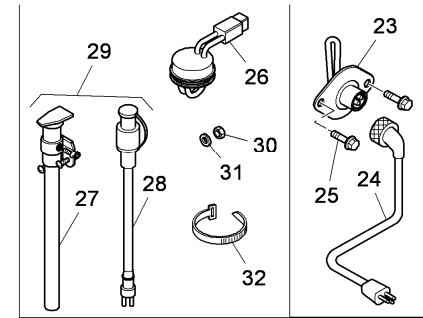

Engine

TTX Tier 3 (2007-) - XTX4 - 210

XTX4\00006683.png

A-05
02

A0502

Crankcase

		Inglese
1	3688692M1	6 Filler
2	3689350M1	2 Plug
3	3688868M1	1 O ring
4	3688822M1	2 Plug
5	3688855M1	1 O ring
6	3688780M1	3 Plug
7	3688781M1	1 O ring
		707405A1(1)
8	3688760M1	2 Dowel pin
9	704604A1	1 Crankcase
10	3688824M1	14 Dowel pin
		704983A1(14)
11	3688758M1	3 Plug
		17,73x6,35x1,07
12	3688757M1	6 Plug
		58,06x8,25x1,52
13	3688775M1	3 Plug
		35,23x7,94x1,52
14	3688673M1	14 Screw
		M12x120 mm
		704696A1(14)
15	3688759M1	1 Bearing
16	3688877M1	12 Platform
17	3689030M1	6 Splasher
18	704985A1	4 Bolt
		M10x25 mm