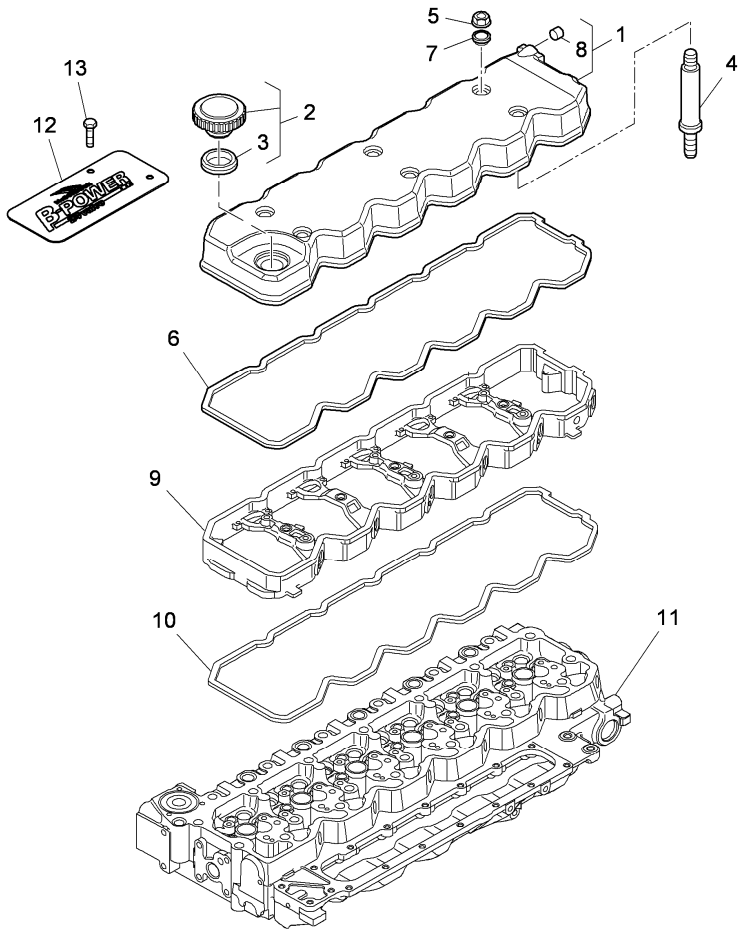

XTX4\00006692.png

**A-05
07**

A0507

Head cylinder

Inglese

1	3688651M1	◄►	M12x130 mm	12	Screw
2	3688652M1	◄►	M12x150 mm	14	Screw
3	3688621M1			1	Head
4	3688858M1	!	3	48	Cone
5	3688761M1	!	3	12	Valve
6	3688762M1	!	3	12	Valve
7	3688683M1	!	3	1	Plug
8	3688765M1	!	3	24	Spring
9	3688766M1	!	3	24	Cup
10	3688622M1	!	3	24	Cap
11	3688768M1	!	3	13	Plug
			25,74x8,13x1,27		
12	3688769M1	!	3	11	Plug
			22,5 mm x 1,27 m		
13	3688782M1	!	3	7	Plug
14	3688794M1	!	3	2	Plug
15	3688795M1	!	3	2	Plug
16	3688685M1	!	3	24	Valve seat
		●	N.L.S.(24)		
17	3688616M1	!	3	1	Gasket

- ! This is a component of an assembly
- ◄► Length
- Replacement

Engine

TTX Tier 3 (2007-) - XTX4 - 210

XTX4\00006693.png

A-05
08

A0508

Cylinder head cover

		Inglese
1	3688802M1	1 Cover
2	3689018M1	1 Plug
3	3689016M1 ! 2	1 Gasket
4	3689104M1	6 Screw
5	3689057M1	6 Nut
6	3689038M1	1 Gasket
7	3689040M1	6 Spacer
8	3688819M1 ! 1	1 Plug
	● 704956A1(1)	
9	◁ A-05 09 13	1 Spacer
10	◁ A-05 09 19	1 Gasket
11	◁ A-05 07 3	1 Head
12	707729A1	1 Note plate
13	555-1 ◀ M8x16 mm	2 Bolt

! This is a component of an assembly

◁ See page - reference number

◀ Length

● Replacement

Engine

TTX Tier 3 (2007-) - XTX4 - 210

XTX4\00006694.png

A-05
09