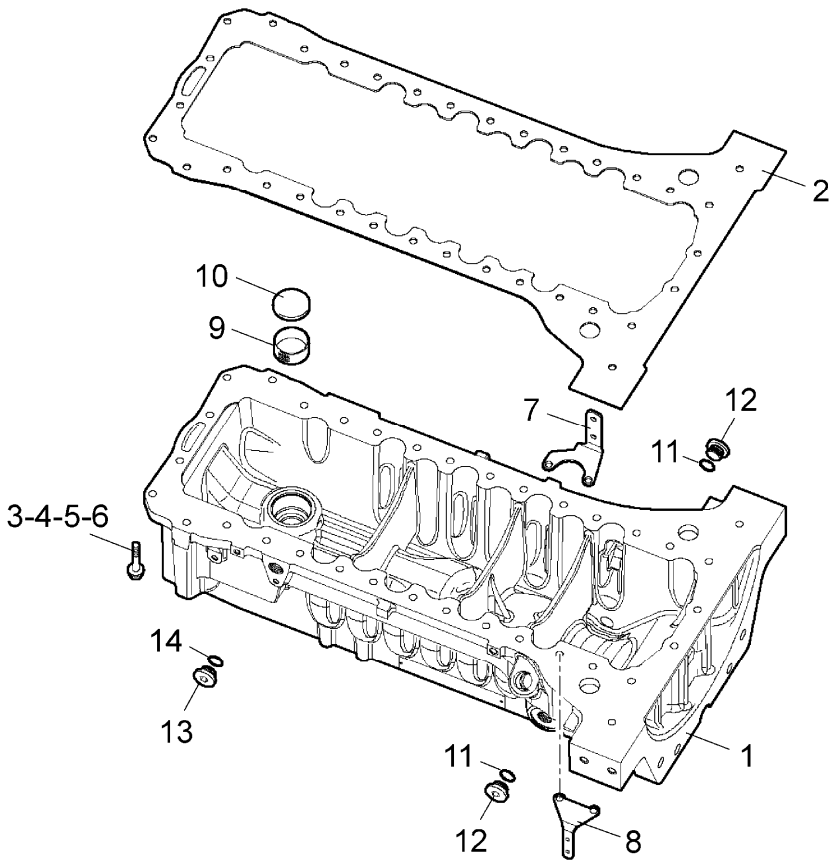

<https://www.ebooklibonline.com>

Engine

G-MAX IVECO Tier 3 (2007-2012) - RP74 - 180

RP74\00006027.png

A-05
03

A0503

Oil sump

- | | | Inglese |
|----|-----------|--------------------|
| 1 | 4208117M1 | 1 Pan |
| 2 | 3688752M1 | 1 Gasket |
| 3 | 3688778M1 | 2 Screw |
| 4 | 3688679M1 | M10x90 mm 24 Screw |
| 5 | 4208118M1 | 6 Screw |
| 6 | 3688678M1 | M10x190 mm 2 Screw |
| 7 | 4208119M1 | 1 Stirrup |
| 8 | 4208120M1 | 2 Stirrup |
| 9 | 3688803M1 | 1 Filter |
| 10 | 3688804M1 | 1 Plug |
| 11 | 3688997M1 | 2 O ring |
| 12 | 3688691M1 | M22x1,5 2 Plug |
| 13 | 4208121M1 | 1 Plug |
| 14 | 4208122M1 | =1,5 mm 1 Gasket |