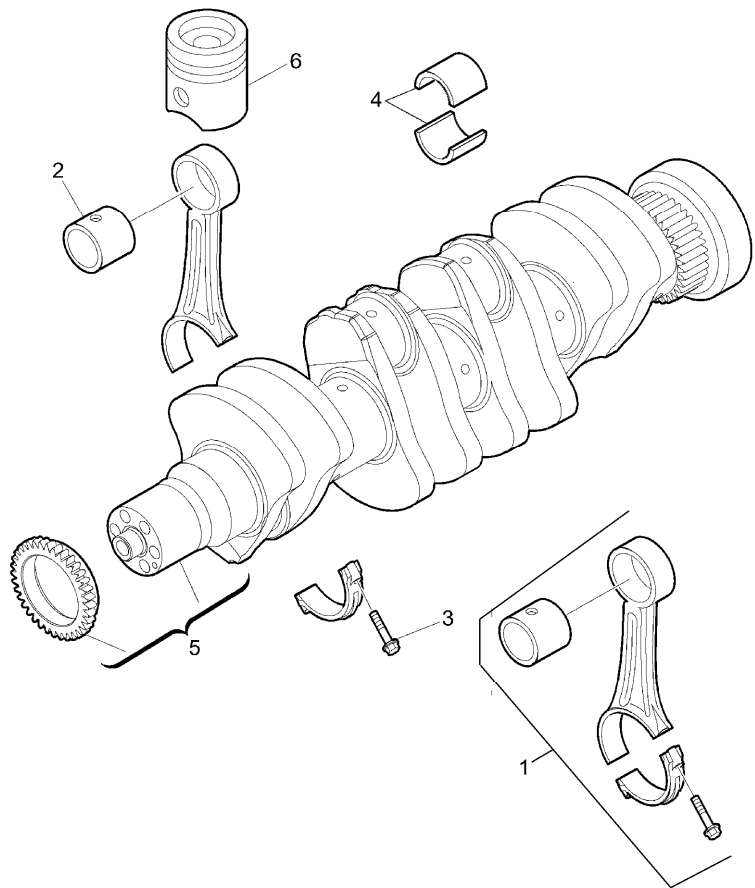

Engine

G-MAX IVECO Tier 3 (2007-2012) - RP74 - 180

RP74\000022016.png

A-05
12

A0512

Crank shaft - connecting rods

Inglese

- | | | | | |
|-------------------------------|-----------|-------------|----|----------|
| 1 | 3688624M1 | | 6 | Conrod |
| 2 | 3688675M1 | | 6 | Bush |
| 3 | 3688623M1 | | 12 | Screw |
| 4 | 3688880M1 | Std | 6 | Cuscinet |
| 4 | 4206388M1 | -o,250 | 6 | Cuscinet |
| 4 | 4206389M1 | -0,500 | 6 | Cuscinet |
| 5 | | ↔ A-05 11 1 | 1 | Shaft |
| 6 | | ↔ A-05 13 5 | 6 | Piston |
| ↔ See page - reference number | | | | |