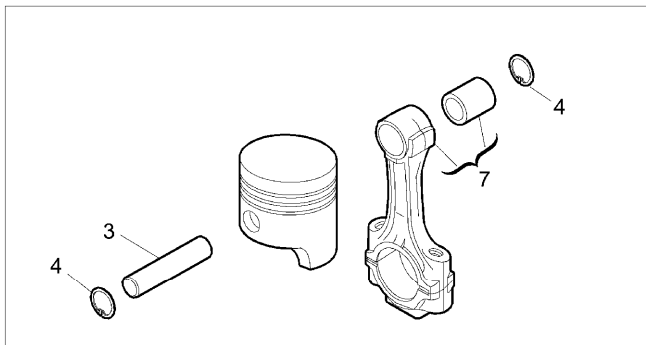

Inglese
1	706290A1	●	3688921M1(1)	6 Kit
2	707354A1	✕	+0,4	6 Kit
		●	713981A1(6)	
3	3688676M1			6 Pin
4	3689087M1			12 Ring
5	4208130M1			6 Piston
6	4208156M1	✕	+0,4	6 Piston
7		◁▷	A-05 12 1	6 Conrod

- ◁▷ See page - reference number
- ✕ Shim
- Replacement