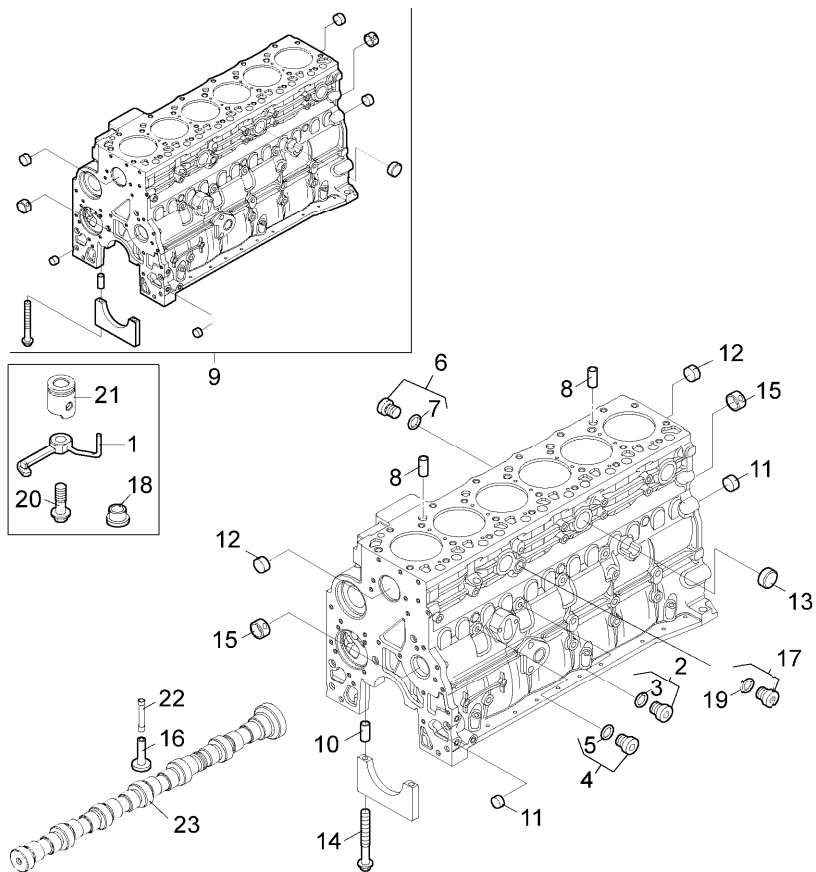

Engine

G-MAX IVECO Tier 3 (2007-2012) - RP74 - 180

RP74\00005363.png

A-05
01

A0501

Engine assembly

Inglese

1 3691626M91

"tier 3" - 126 kw

1 Engine

Engine

G-MAX IVECO Tier 3 (2007-2012) - RP74 - 180

RP74\00006029.png

A-05
02

A0502

Crankcase

Inglese

1	3689030M1		6 Jet
2	3689350M1	●	1 Plug M14x1,5
3	3688868M1		1 O ring
4	3688822M1	●	3 Plug M10x1
5	3688855M1		3 O ring
6	3688780M1	●	3 Plug Assy m18x1,5
7	3688781M1	●	3 O ring
8	3688761M1		2 Dowel pin
9	3688625M1		1 Crankcase
10	3688824M1	●	14 Dowel pin
11	3688758M1		2 Plug 17,73x6,35x1,07
12	3688757M1		6 Plug 58,06x8,25x1,52
13	3688775M1		3 Plug 35,23x7,94x1,52
14	3688673M1	●	14 Screw M12x120 mm
15	3688759M1		2 Bearing
16	704803A1		1 Register
17	3688800M1	●	1 Plug M16x1,5 mm assy
18	3688628M1		1 Splasher
19	3688994M1	⊗	1 Toroidal seal =2,6 mm Ø13,9 mm

<https://www.ebooklibonline.com>

Engine

G-MAX IVECO Tier 3 (2007-2012) - RP74 - 180

RP74\00006027.png

A-05
03

A0503

Oil sump

- | | | Inglese |
|----|-----------|--------------------|
| 1 | 4208117M1 | 1 Pan |
| 2 | 3688752M1 | 1 Gasket |
| 3 | 3688778M1 | 2 Screw |
| 4 | 3688679M1 | M10x90 mm 24 Screw |
| 5 | 4208118M1 | 6 Screw |
| 6 | 3688678M1 | M10x190 mm 2 Screw |
| 7 | 4208119M1 | 1 Stirrup |
| 8 | 4208120M1 | 2 Stirrup |
| 9 | 3688803M1 | 1 Filter |
| 10 | 3688804M1 | 1 Plug |
| 11 | 3688997M1 | 2 O ring |
| 12 | 3688691M1 | M22x1,5 2 Plug |
| 13 | 4208121M1 | 1 Plug |
| 14 | 4208122M1 | =1,5 mm 1 Gasket |