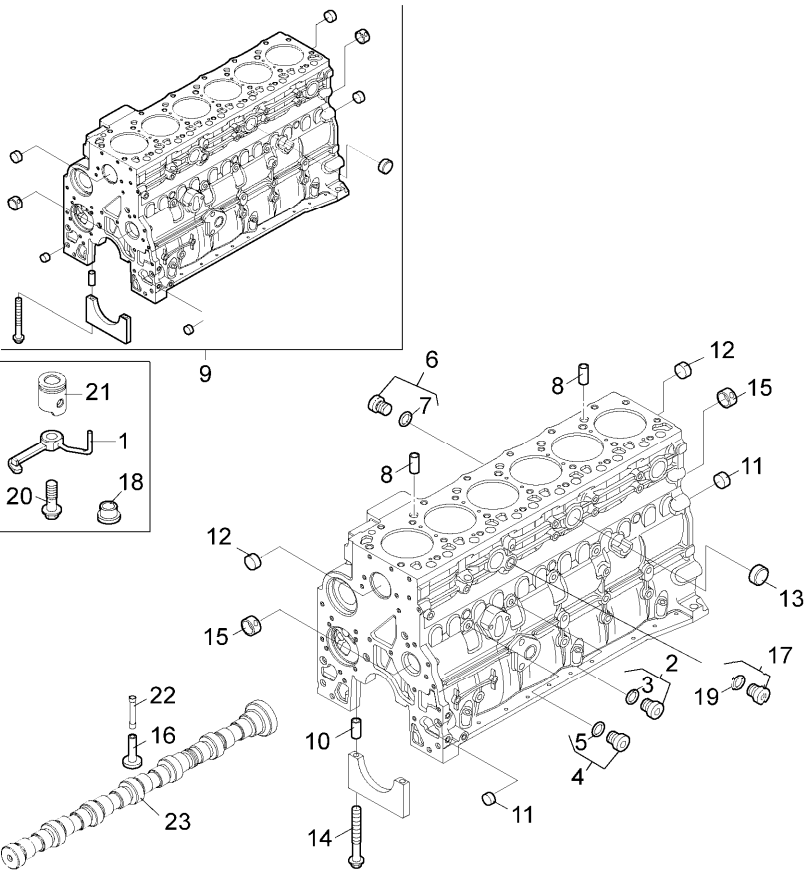

Inglese

1	3689030M1		6 Jet
2	3689350M1	●	1 Plug M14x1,5
3	3688868M1		1 O ring
4	3688822M1	●	3 Plug M10x1
5	3688855M1		3 O ring
6	3688780M1	●	3 Plug Assy m18x1,5
7	3688781M1	●	3 O ring
8	3688761M1		2 Dowel pin
9	3688625M1		1 Crankcase
10	3688824M1	●	14 Dowel pin
11	3688758M1		2 Plug 17,73x6,35x1,07
12	3688757M1		6 Plug 58,06x8,25x1,52
13	3688775M1		3 Plug 35,23x7,94x1,52
14	3688673M1	●	14 Screw M12x120 mm
15	3688759M1		2 Bearing
16	704803A1		1 Register
17	3688800M1	●	1 Plug M16x1,5 mm assy
18	3688628M1		1 Splasher
19	3688994M1	⊗	1 Toroidal seal =2,6 mm Ø13,9 mm

Engine

G-MAX IVECO Tier 3 (2007-2012) - RP74 - 180

RP74\00006029.png

A-05
02

A0502

Crankcase

- 20 3688692M1 M8x1,25
- 21 A-05 13 5
- 22 A-05 08 2
- 23 A-05 15 1

- See page - reference number
- Shim
- Replacement

<https://www.ebooklibonline.com>

Engine

G-MAX IVECO Tier 3 (2007-2012) - RP74 - 180

RP74\00006027.png

A-05
03

A0503

Oil sump

- | | | Inglese |
|----|-----------|--------------------|
| 1 | 4208117M1 | 1 Pan |
| 2 | 3688752M1 | 1 Gasket |
| 3 | 3688778M1 | 2 Screw |
| 4 | 3688679M1 | M10x90 mm 24 Screw |
| 5 | 4208118M1 | 6 Screw |
| 6 | 3688678M1 | M10x190 mm 2 Screw |
| 7 | 4208119M1 | 1 Stirrup |
| 8 | 4208120M1 | 2 Stirrup |
| 9 | 3688803M1 | 1 Filter |
| 10 | 3688804M1 | 1 Plug |
| 11 | 3688997M1 | 2 O ring |
| 12 | 3688691M1 | M22x1,5 2 Plug |
| 13 | 4208121M1 | 1 Plug |
| 14 | 4208122M1 | =1,5 mm 1 Gasket |