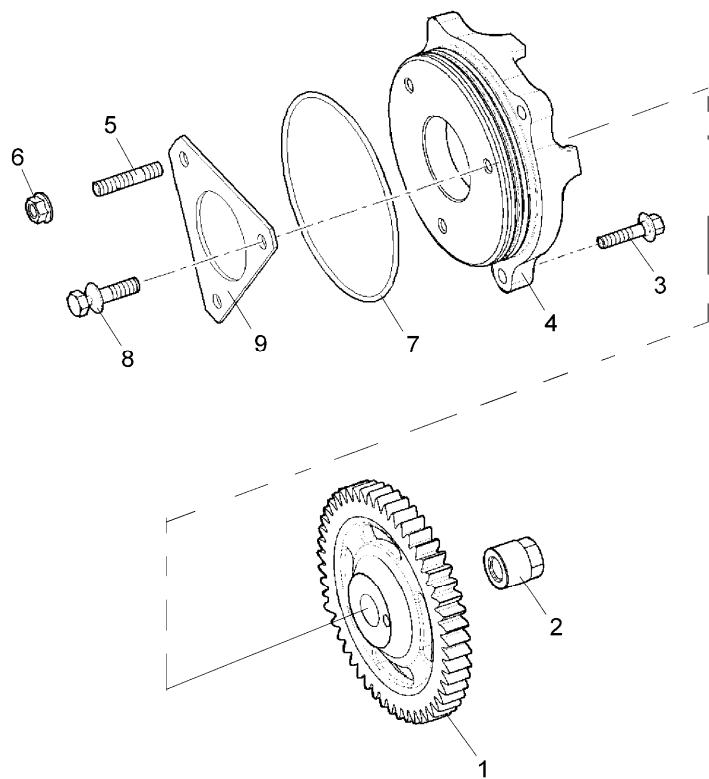

RP74\00006010.png

A-05
17

A0517

Injection pump drive

		Inglese
1	4208168M1	1 Gear
2	4208169M1 M14x1,5	1 Nut
3	3688853M1 M8x30 mm	3 Screw
4		1 Spacer
5	4208171M1 M8x30 mm	2 Screw
6	3688948M1 M8	2 Nut
7	3689000M1 Δ =3,53 mm \varnothing 120,24 mm	1 O ring
8	4208172M1	1 Screw
9	710622A1	1 Gasket
Δ	Shim	