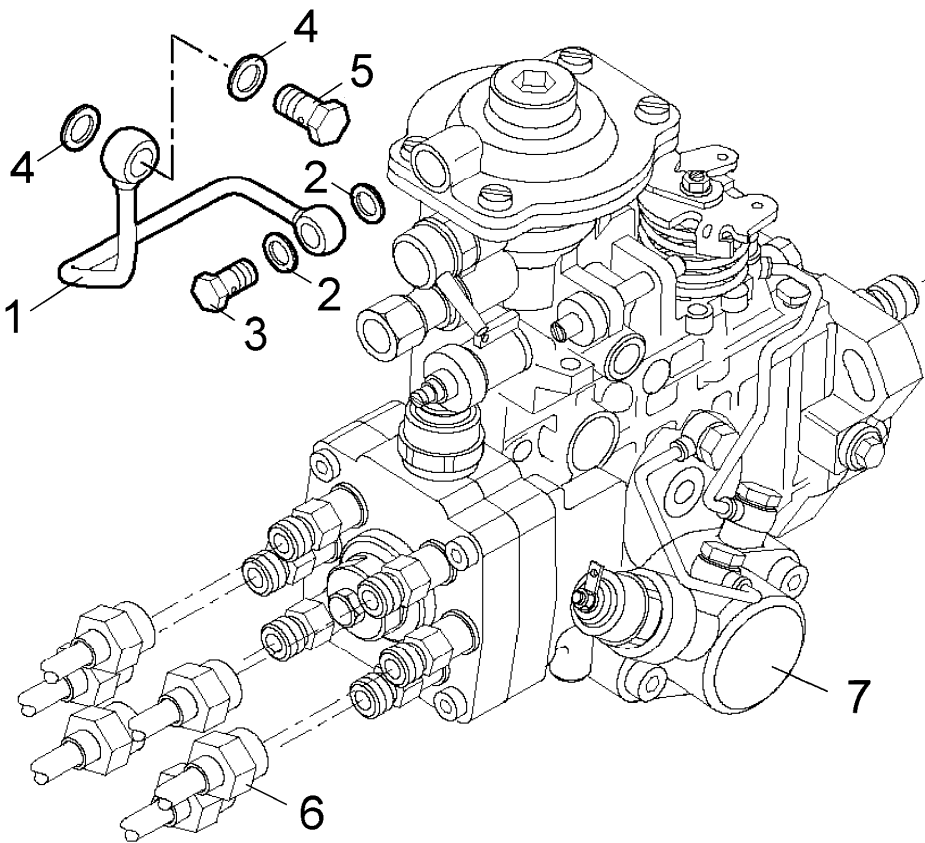

Engine

G-MAX IVECO Tier 3 (2007-2012) - RP74 - 180

A-05
18

A0518

Injection pipes

RP74\00006011.png

- | | | | | |
|---|----------|--|----------------------|----------|
| 1 | 704634A1 | | | 1 Pipe |
| 2 | 704633A1 | | | 2 Gasket |
| 3 | 704621A1 | | | 1 Filler |
| 4 | 704558A1 | | =1 mm
Ø10x13,5 mm | 2 Gasket |
| 5 | 704556A1 | | 6515434M1(1) | 1 Filler |
| 6 | | | A-05 22 1 | 1 Pipe |
| | | | A-05 16 1 | 1 Pump |