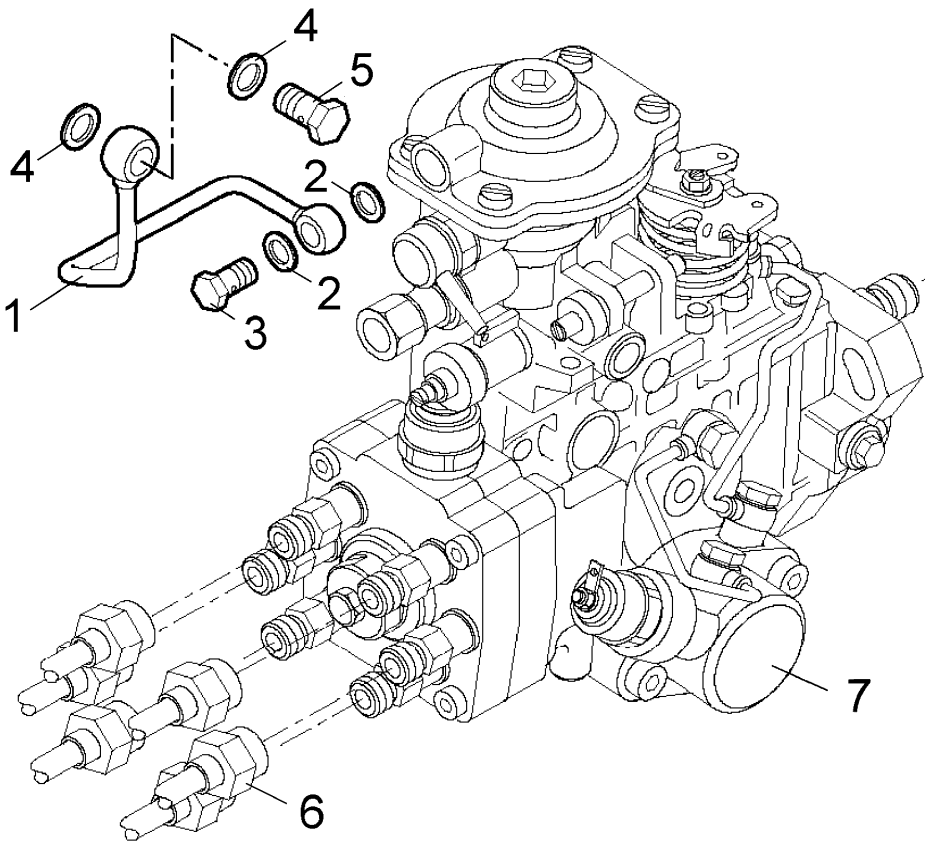

Engine

G-MAX IVECO Tier 3 (2007-2012) - RP74 - 165

A-05
18

A0518

Injection pipes

RP74\00006011.png

1	704634A1			Inglese	1 Pipe
2	704633A1				2 Gasket
3	704621A1				1 Filler
4	704558A1	≡	=1 mm Ø10x13,5 mm		2 Gasket
5	704556A1	●	6515434M1(1)		1 Filler
6		◊	A-05 22 1		1 Pipe
		◊	A-05 16 1		1 Pump
➤	See page - reference number				
▲	Shim				
D	Replacement