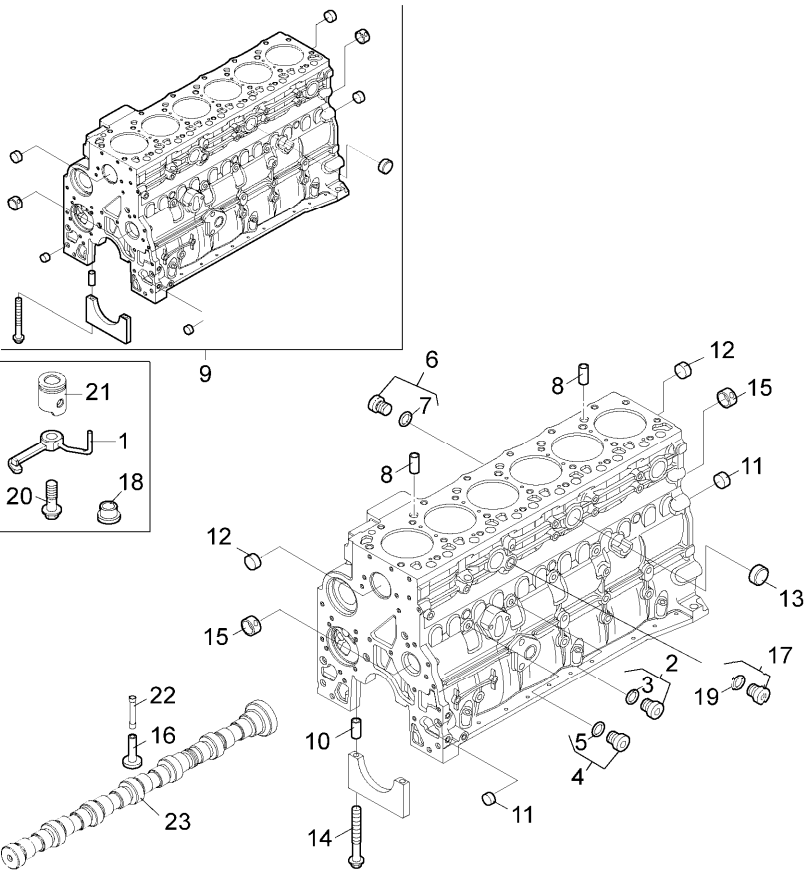

Engine

G-MAX IVECO Tier 3 (2007-2012) - RP74 - 165

RP74\00005363.png

A-05
01

A0501

Engine assembly

		Inglese
1	3691627M91 ● 3691627M92(1) "tier 3" - 116 kw	1 Engine
1	6511062M91 "tier 3" - 116 kw	1 Engine
	A	
	B	
	C	
●	Replacement	
A	Flexibility engine	
B	For market "cee"	
C	For market "n.a.o."	

Engine

G-MAX IVECO Tier 3 (2007-2012) - RP74 - 165

RP74\00006029.png

A-05
02

A0502

Crankcase

Inglese

1	3689030M1		6 Jet
2	3689350M1	●	1 Plug M14x1,5
3	3688868M1		1 O ring
4	3688822M1	●	3 Plug M10x1
5	3688855M1		3 O ring
6	3688780M1	●	3 Plug Assy m18x1,5
7	3688781M1	●	3 O ring
8	3688760M1		2 Screw
9	3688625M1		1 Crankcase
10	3688824M1	●	14 Dowel pin 704983A1(14)
11	3688758M1		2 Plug 17,73x6,35x1,07
12	3688757M1		6 Plug 58,06x8,25x1,52
13	3688775M1		3 Plug 35,23x7,94x1,52
14	3688673M1	●	14 Screw 704696A1(14) M12x120 mm
15	3688759M1		2 Bearing
16	704803A1		1 Register
17	3688800M1	●	1 Plug 704870A1(1) M16x1,5 mm assy
18	3688628M1		1 Splasher
19	3688994M1	⊗	1 Toroidal seal =2,6 mm Ø13,9 mm

Engine

G-MAX IVECO Tier 3 (2007-2012) - RP74 - 165

RP74\00006029.png

A-05
02

A0502

Crankcase

- 20 3688692M1 M8x1,25
- 21 A-05 13 5
- 22 A-05 08 2
- 23 A-05 15 1

- See page - reference number
- Shim
- Replacement

<https://www.ebooklibonline.com>

Engine

G-MAX IVECO Tier 3 (2007-2012) - RP74 - 165

RP74\00006027.png

A-05
03

A0503

Oil sump

- | | | Inglese |
|----|-----------|--------------------|
| 1 | 4208117M1 | 1 Pan |
| 2 | 3688752M1 | 1 Gasket |
| 3 | 3688778M1 | 2 Screw |
| 4 | 3688679M1 | M10x90 mm 24 Screw |
| 5 | 4208118M1 | 6 Screw |
| 6 | 3688678M1 | M10x190 mm 2 Screw |
| 7 | 4208119M1 | 1 Stirrup |
| 8 | 4208120M1 | 2 Stirrup |
| 9 | 3688803M1 | 1 Filter |
| 10 | 3688804M1 | 1 Plug |
| 11 | 3688997M1 | 2 O ring |
| 12 | 3688691M1 | M22x1,5 2 Plug |
| 13 | 4208121M1 | 1 Plug |
| 14 | 4208122M1 | =1,5 mm 1 Gasket |