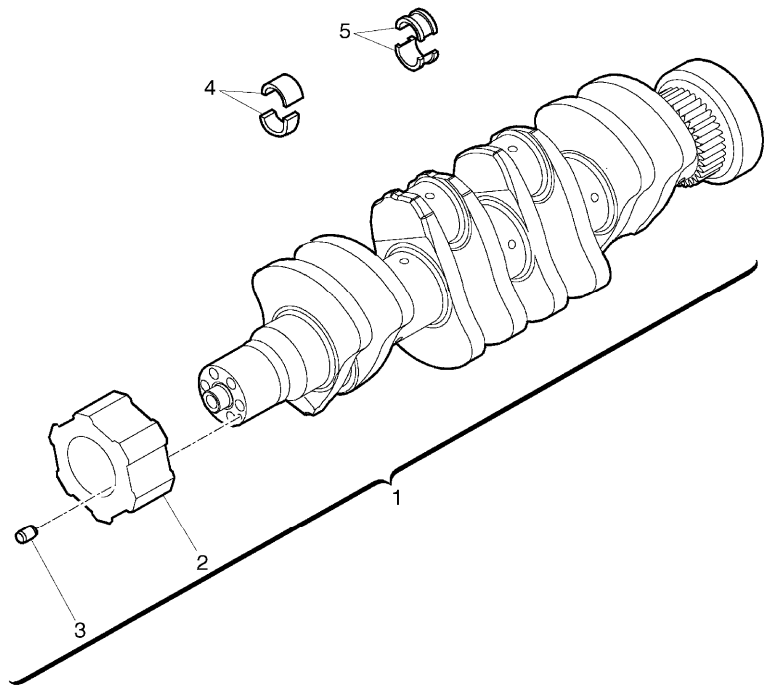

Engine

G-MAX IVECO Tier 3 (2007-2012) - RP74 - 165

RP74\000022015.png

A-05
11

A0511

Crankshaft

			Inglese
1	3688630M1	● 3688630M2(1)	1 Shaft
2	4206387M1		1 Bushing
3	3688851M1	● 704992A1(1)	1 Screw
4	3688637M1	Std.	6 Cuscinet
4	3688638M1	-0.250	6 Cuscinet
4	3688639M1	-0.500	6 Cuscinet
5	3688634M1	Std.	1 Cuscinet
5	3688635M1	-0.250	1 Bearing
5	3688636M1	-0.500	1 Cuscinet
●	Replacement