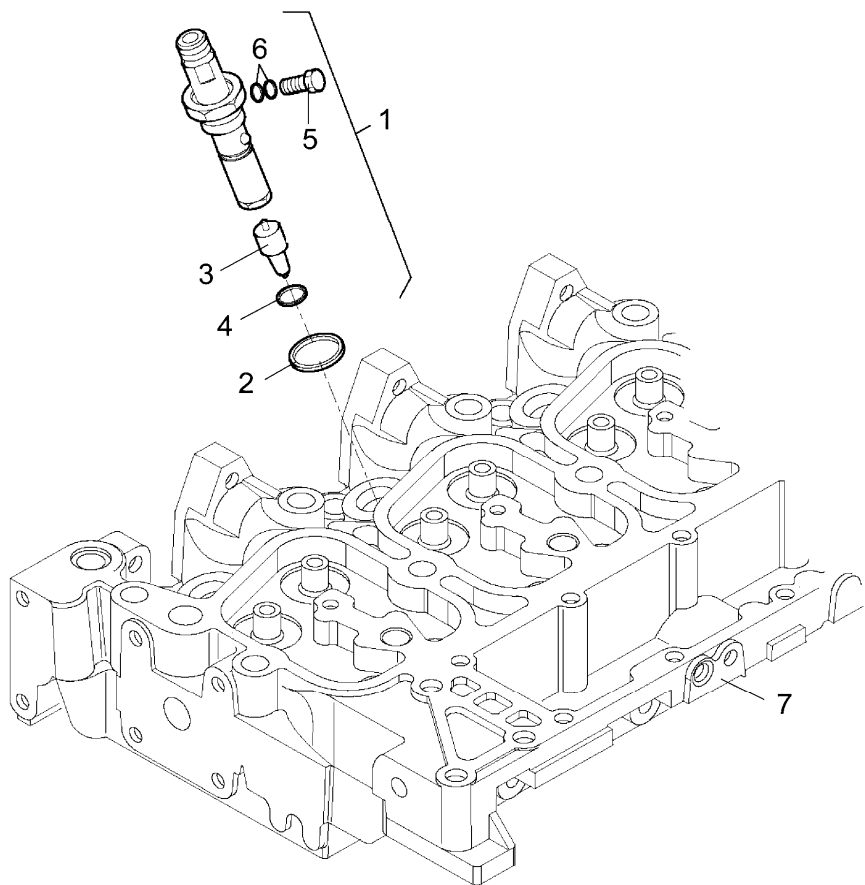

Engine

G-MAX IVECO Tier 3 (2007-2012) - RP74 - 165

RP74\00006012.png

A-05
19

A0519

Nozzles

- 1 4208173M1
- 2 707401A1
- 3 4208174M1
- 4 4208343M1
- 5 4208176M1 M8x1
- 6 4208177M1 Ø6x10 mm
- 7 A-05 06 3

See page - reference number