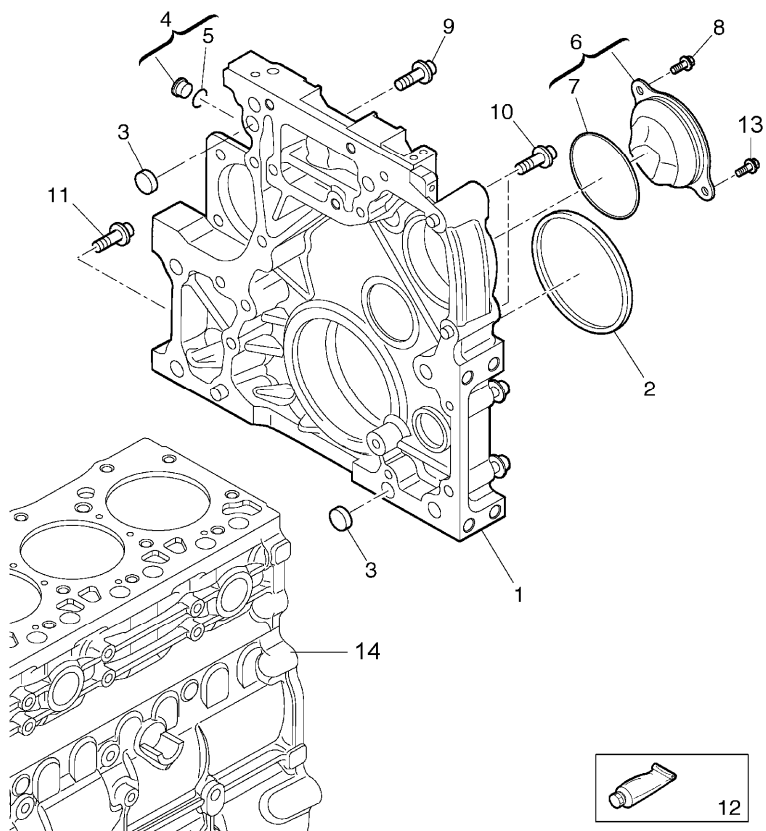

Engine

G-MAX IVECO Tier 3 (2007-2012) - RP74 - 165

RP74\00006029.png

A-05
02

A0502

Crankcase

Inglese

1	3689030M1		6 Jet
2	3689350M1	●	1 Plug M14x1,5
3	3688868M1		1 O ring
4	3688822M1	●	3 Plug M10x1
5	3688855M1		3 O ring
6	3688780M1	●	3 Plug Assy m18x1,5
7	3688781M1	●	3 O ring
8	3688760M1		2 Screw
9	3688625M1		1 Crankcase
10	3688824M1	●	14 Dowel pin 704983A1(14)
11	3688758M1		2 Plug 17,73x6,35x1,07
12	3688757M1		6 Plug 58,06x8,25x1,52
13	3688775M1		3 Plug 35,23x7,94x1,52
14	3688673M1	●	14 Screw 704696A1(14) M12x120 mm
15	3688759M1		2 Bearing
16	704803A1		1 Register
17	3688800M1	●	1 Plug 704870A1(1) M16x1,5 mm assy
18	3688628M1		1 Splasher
19	3688994M1	⊗	1 Toroidal seal =2,6 mm Ø13,9 mm

<https://www.ebooklibonline.com>

Engine

G-MAX IVECO Tier 3 (2007-2012) - RP74 - 165

RP74\00006027.png

A-05
03

A0503

Oil sump

- | | | Inglese |
|----|-----------|--------------------|
| 1 | 4208117M1 | 1 Pan |
| 2 | 3688752M1 | 1 Gasket |
| 3 | 3688778M1 | 2 Screw |
| 4 | 3688679M1 | M10x90 mm 24 Screw |
| 5 | 4208118M1 | 6 Screw |
| 6 | 3688678M1 | M10x190 mm 2 Screw |
| 7 | 4208119M1 | 1 Stirrup |
| 8 | 4208120M1 | 2 Stirrup |
| 9 | 3688803M1 | 1 Filter |
| 10 | 3688804M1 | 1 Plug |
| 11 | 3688997M1 | 2 O ring |
| 12 | 3688691M1 | M22x1,5 2 Plug |
| 13 | 4208121M1 | 1 Plug |
| 14 | 4208122M1 | =1,5 mm 1 Gasket |

-  =1,5 mm
-  6528826M1(1)
Ø18x26 mm

-  Shim
-  Replacement

Engine

G-MAX IVECO Tier 3 (2007-2012) - RP74 - 165

RP74\00006000.png

**A-05
04**

A0504

Crankcase covers