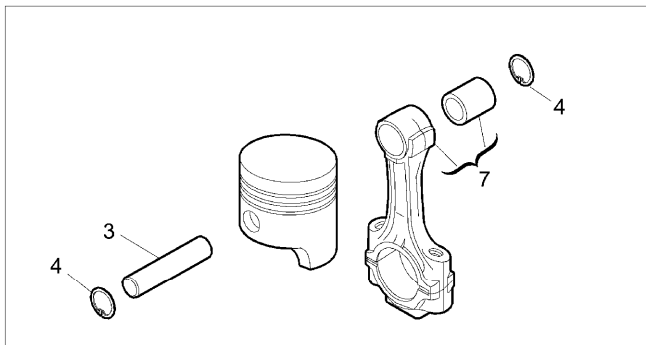

1	706290A1	●	3688921M1(1)	6	Kit
2	707354A1	✕	+0,4	6	Kit
		●	713981A1(6)		
3	3688676M1			6	Pin
4	3689087M1			12	Ring
5	4208130M1			6	Piston
6	4208156M1	✕	+0,4	6	Piston
7		◁▷	A-05 12 1	6	Conrod

Inglese

- ◁▷ See page - reference number
- ✕ Shim
- Replacement