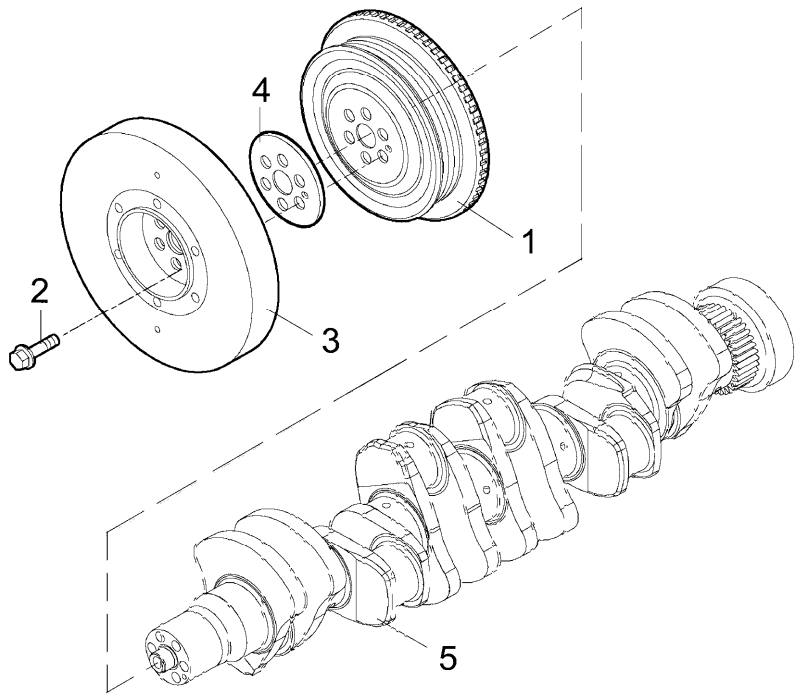

Inglese

- | | | | | |
|---|-----------|----------------|---|------------------|
| 1 | 3689094M1 | | 1 | Pulley |
| 2 | 3688681M1 | M12x1,5 | 6 | Screw |
| 3 | 4208157M1 | ● 4208157M2(1) | 1 | Vibration damper |
| 4 | 4208158M1 | | 1 | Spacer |
| 5 | | ◁ A-05 11 1 | 1 | Shaft |
- ◁ See page - reference number
● Replacement