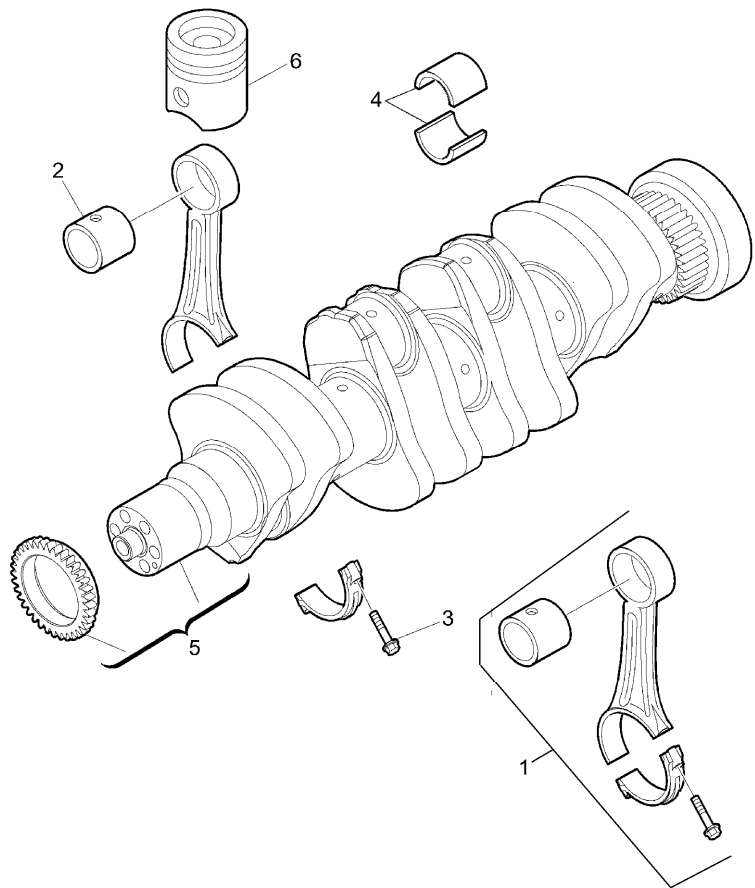

Engine

G-MAX IVECO Tier 3 (2007-2012) - RP74 - 165

RP74\000022016.png

A-05
12

A0512

Crank shaft - connecting rods

Inglese

- | | | | | |
|----|-----------------------------|--------------|----|----------|
| 1 | 3688624M1 | | 6 | Conrod |
| 2 | 3688675M1 | | 6 | Bush |
| 3 | 3688623M1 | | 12 | Screw |
| 4 | 3688880M1 | Std | 6 | Cuscinet |
| 4 | 4206388M1 | -o,250 | 6 | Cuscinet |
| 4 | 4206389M1 | -0,500 | 6 | Cuscinet |
| 5 | | ◁▷ A-05 11 1 | 1 | Shaft |
| 6 | | ◁▷ A-05 13 5 | 6 | Piston |
| ◁▷ | See page - reference number | | | |