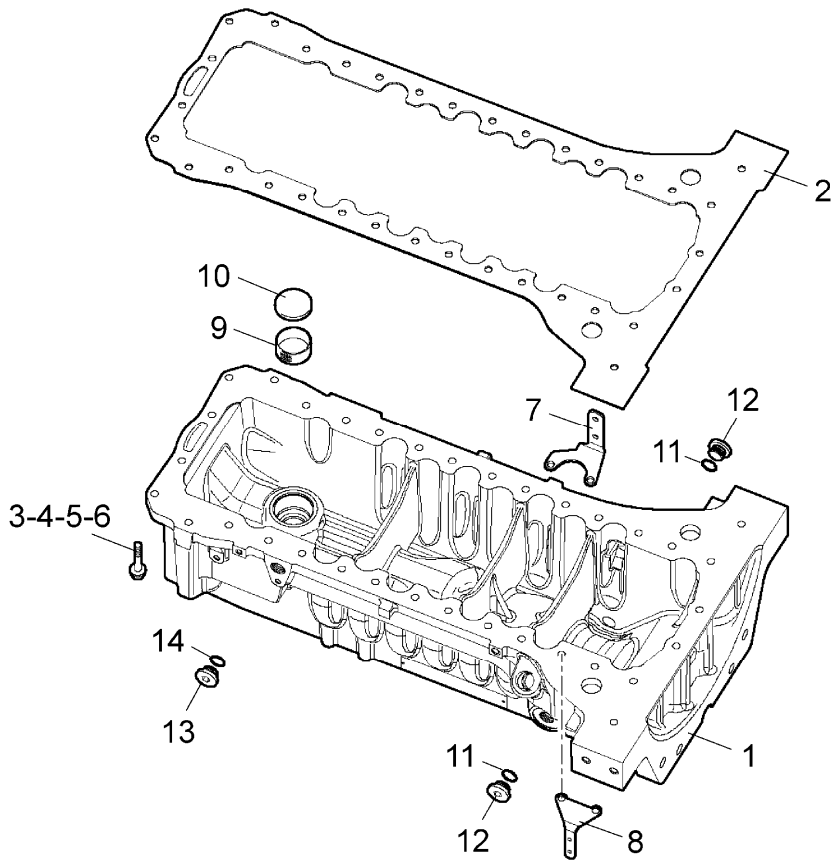

Engine

G-MAX IVECO Tier 3 (2007-2012) - RP74 - 165

RP74\00006029.png

A-05
02

A0502

Crankcase

Inglese

1	3689030M1		6 Jet
2	3689350M1	●	1 Plug M14x1,5
3	3688868M1		1 O ring
4	3688822M1	●	3 Plug M10x1
5	3688855M1		3 O ring
6	3688780M1	●	3 Plug Assy m18x1,5
7	3688781M1	●	3 O ring
8	3688760M1		2 Screw
9	3688625M1		1 Crankcase
10	3688824M1	●	14 Dowel pin 704983A1(14)
11	3688758M1		2 Plug 17,73x6,35x1,07
12	3688757M1		6 Plug 58,06x8,25x1,52
13	3688775M1		3 Plug 35,23x7,94x1,52
14	3688673M1	●	14 Screw 704696A1(14) M12x120 mm
15	3688759M1		2 Bearing
16	704803A1		1 Register
17	3688800M1	●	1 Plug 704870A1(1) M16x1,5 mm assy
18	3688628M1		1 Splasher
19	3688994M1	⊗	1 Toroidal seal =2,6 mm Ø13,9 mm

<https://www.ebooklibonline.com>

Engine

G-MAX IVECO Tier 3 (2007-2012) - RP74 - 165

RP74\00006027.png

A-05
03

A0503

Oil sump

- | | | Inglese |
|----|-----------|--------------------|
| 1 | 4208117M1 | 1 Pan |
| 2 | 3688752M1 | 1 Gasket |
| 3 | 3688778M1 | 2 Screw |
| 4 | 3688679M1 | M10x90 mm 24 Screw |
| 5 | 4208118M1 | 6 Screw |
| 6 | 3688678M1 | M10x190 mm 2 Screw |
| 7 | 4208119M1 | 1 Stirrup |
| 8 | 4208120M1 | 2 Stirrup |
| 9 | 3688803M1 | 1 Filter |
| 10 | 3688804M1 | 1 Plug |
| 11 | 3688997M1 | 2 O ring |
| 12 | 3688691M1 | M22x1,5 2 Plug |
| 13 | 4208121M1 | 1 Plug |
| 14 | 4208122M1 | =1,5 mm 1 Gasket |