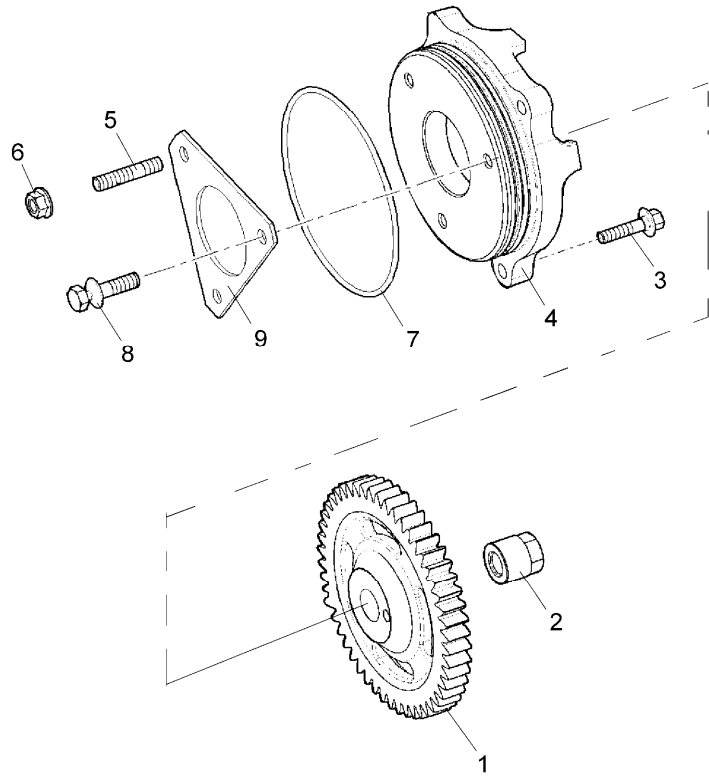

RP74\00006010.png

A-05
17

A0517

Injection pump drive

		Inglese
1	4208168M1	1 Gear
2	4208169M1 M14x1,5	1 Nut
3	3688853M1 M8x30 mm	3 Screw
4		1 Spacer
5	4208171M1 M8x30 mm	2 Screw
6	3688948M1 M8	2 Nut
7	3689000M1 Δ =3,53 mm \varnothing 120,24 mm	1 O ring
8	4208172M1	1 Screw
9	710622A1	1 Gasket
Δ	Shim	