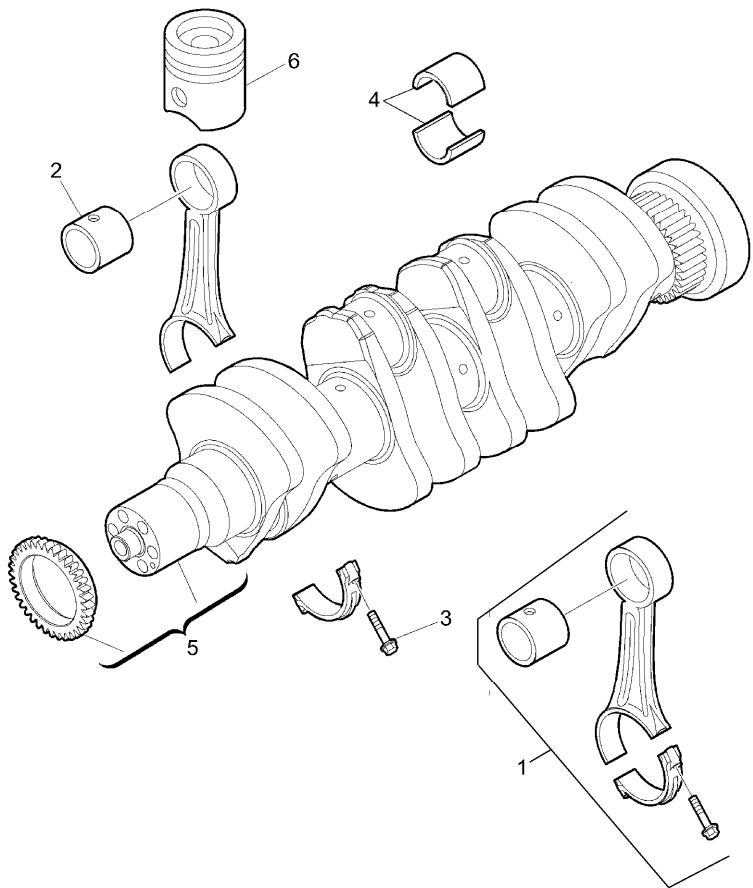

Engine

G-MAX IVECO Tier 3 (2007-2012) - RP74 - 145

RP74\000022016.png

A-05
12

A0512

Crank shaft - connecting rods

- 1 3688624M1
 - 2 3688675M1
 - 3 3688623M1
 - 4 3688880M1 Std
 - 4 4206388M1 -o,250
 - 4 4206389M1 -0,500
 - 5 A-05 11 1
 - 6 A-05 13 5
- See page - reference number