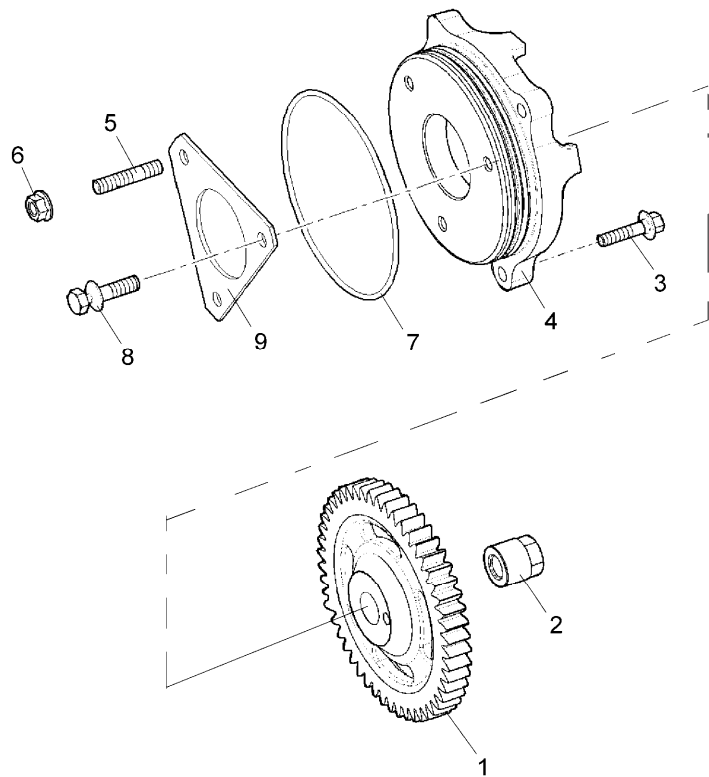

Engine

G-MAX IVECO Tier 3 (2007-2012) - RP74 - 145

RP74\00006010.png

A-05
17

A0517

Injection pump drive

- 1 4208168M1
- 2 4208169M1
- 3 3688853M1
- 4
- 5 4208171M1
- 6 3688948M1
- 7 3689000M1
- 8 4208172M1
- 9 710622A1
- X Shim

M14x1,5
M8x30 mm
M8x30 mm
M8
=3,53 mm
Ø120,24 mm

Inglese

- 1 Gear
- 1 Nut
- 3 Screw
- 1 Spacer
- 2 Screw
- 2 Nut
- 1 O ring
- 1 Screw
- 1 Gasket