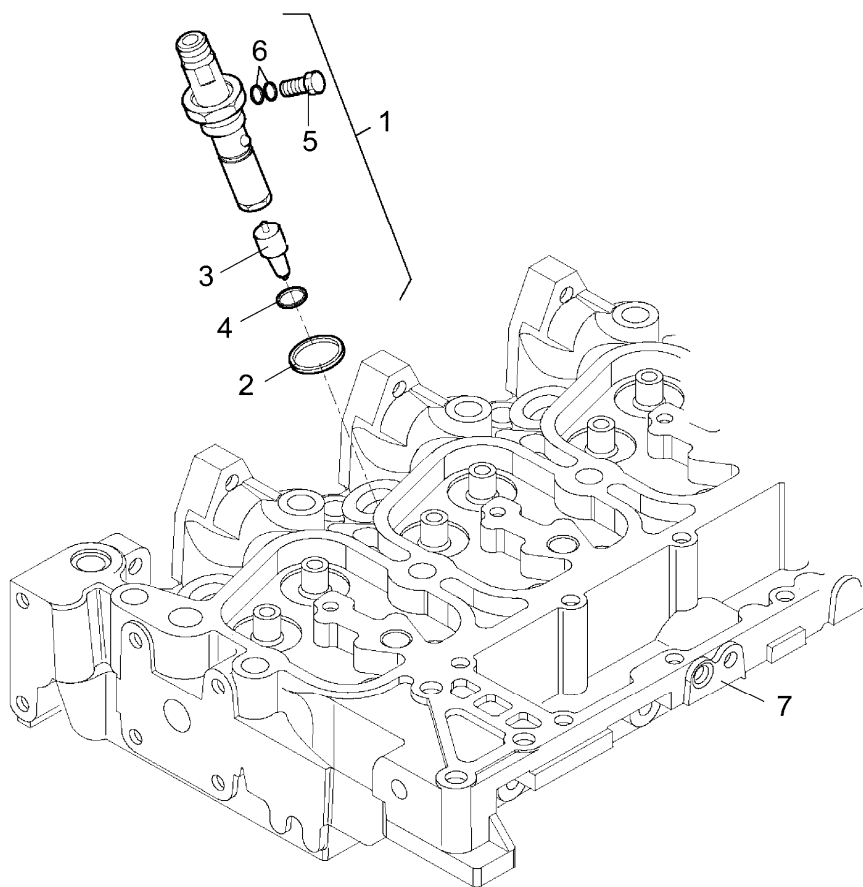

- See page - reference number
- ▲ Shim
- D Replacement

Engine

G-MAX IVECO Tier 3 (2007-2012) - RP74 - 145

RP74\00006012.png

A-05
19

A0519

Nozzles

- 1 4208173M1
- 2 707401A1
- 3 4208174M1
- 4 4208343M1
- 5 4208176M1 M8x1
- 6 4208177M1 Ø6x10 mm
- 7 A-05 06 3
- See page - reference number