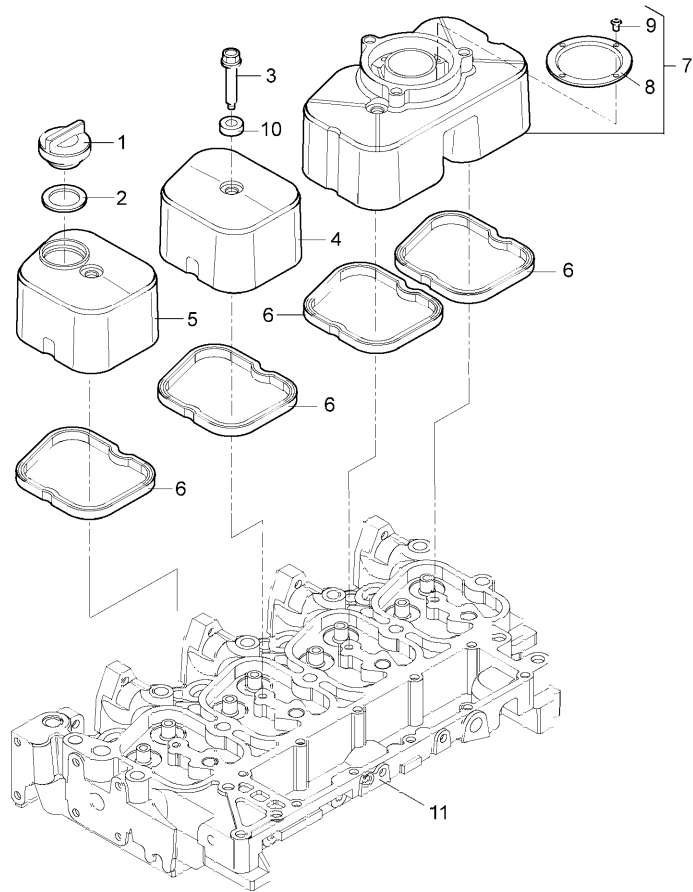

Engine

G-MAX IVECO Tier 3 (2007-2012) - RP74 - 145

RP74\00006003.png

A-05
07

A0507

Cylinder head cover

- 1 4208125M1
- 2 4208126M1
- 3 704820A1 M8x1,25
- 4 705188A1
- 5 4208127M1
- 6 705147A1
- 7 704650A1
- 8 707378A1
- 9 704576A1
- 10 707403A1
- 11 A-05 06 3
- See page - reference number

Inglese

- 1 Plug
- 1 Gasket
- 6 Screw
- 3 Coperch.
- 1 Coperch.
- 6 Gasket
- 1 Cover
- 1 Ring
- 4 Screw
- 6 Ring
- Head

Engine

G-MAX IVECO Tier 3 (2007-2012) - RP74 - 145

RP74\00006004.png

A-05
08

A0508

Rocker arm