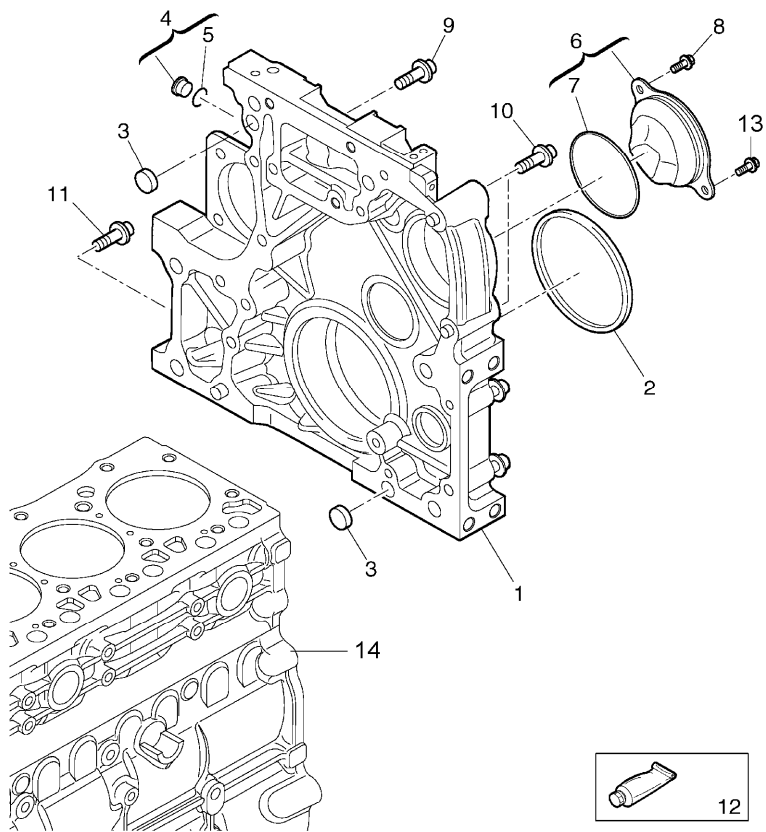

Engine

G-MAX IVECO Tier 3 (2007-2012) - RP74 - 145

RP74\00006029.png

A-05
02

A0502

Crankcase

Inglese

1	3689030M1		6 Jet
2	3689350M1	●	1 Plug M14x1,5
3	3688868M1		1 O ring
4	3688822M1	●	3 Plug M10x1
5	3688855M1		3 O ring
6	3688780M1	●	3 Plug Assy m18x1,5
7	3688781M1	●	3 O ring
8	3688761M1		2 Dowel pin
9	3688625M1		1 Crankcase
10	3688824M1	●	14 Dowel pin
11	3688758M1		2 Plug 17,73x6,35x1,07
12	3688757M1		6 Plug 58,06x8,25x1,52
13	3688775M1		3 Plug 35,23x7,94x1,52
14	3688673M1	●	14 Screw M12x120 mm
15	3688759M1		2 Bearing
16	704803A1		1 Register
17	3688800M1	●	1 Plug M16x1,5 mm assy
18	3688628M1		1 Splasher
19	3688994M1	⊗	1 Toroidal seal =2,6 mm Ø13,9 mm

<https://www.ebooklibonline.com>

Engine

G-MAX IVECO Tier 3 (2007-2012) - RP74 - 145

RP74\00006027.png

A-05
03

A0503

Oil sump

		Inglese
1	4208117M1	1 Pan
2	3688752M1	1 Gasket
3	3688778M1	2 Screw
4	3688679M1	M10x90 mm
5	4208118M1	24 Screw
6	3688678M1	M10x190 mm
6	3688678M1	2 Screw
7	4208119M1	1 Stirrup
8	4208120M1	2 Stirrup
9	3688803M1	1 Filter
10	3688804M1	1 Plug
11	3688997M1	2 O ring
12	3688691M1	M22x1,5
12	3688691M1	2 Plug
13	4208121M1	1 Plug
14	4208122M1	1 Gasket
	▲ =1,5 mm	
	● 6528826M1(1)	
	○ Ø18x26 mm	

▲ Shim
● Replacement

Engine

G-MAX IVECO Tier 3 (2007-2012) - RP74 - 145

RP74\00006000.png

**A-05
04**

A0504

Crankcase covers

		Inglese
1	4206380M1	1 Coperch.
2	3688647M1 ● 6514306M1(1) 130x155x12,5	1 Ring
3	3688753M1	2 Screw
4	3688780M1 ● 704848A1(1) M18x1,5	1 Plug
5	3688781M1 ● 707405A1(1)	1 O ring
6	4208123M1	1 Coperch.
7	3689092M1	1 O ring
8	3688941M1 ● 710625A1(1) M8x1,25x20 mm	1 Screw
9	3688874M1 M16x1,5	1 Screw
10	3688671M1 M12x1,75	15 Screw
11	3688869M1	2 Screw
12	3688632M1 ● 3688632M2(1)	1 Adhesive
13	4208124M1 M8x1,25x23 mm	1 Screw
14	⦿ A-05 02 9	Crankcase
⦿	See page - reference number	
●	Replacement	