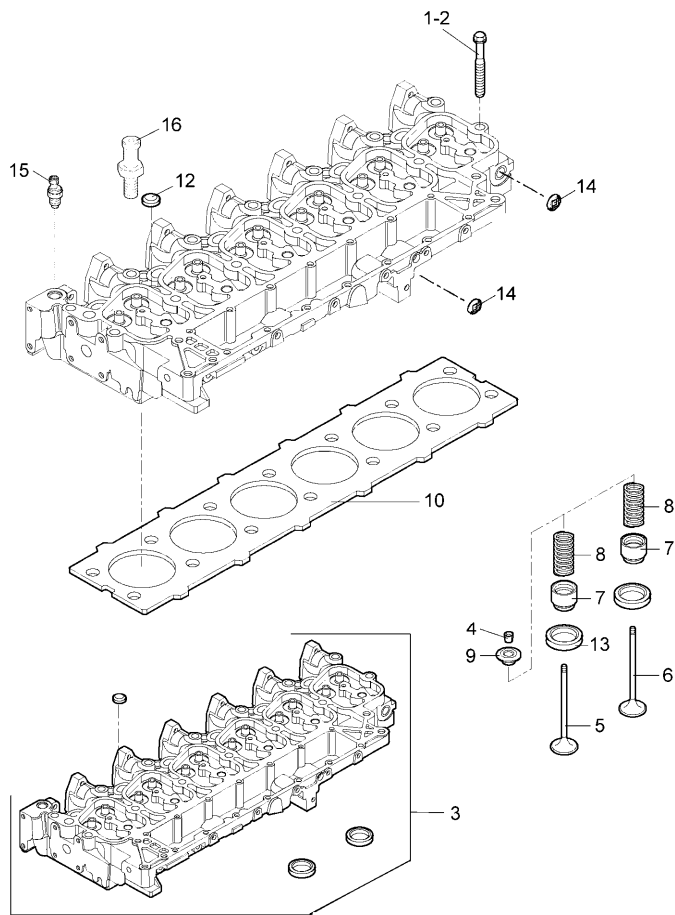

<https://www.ebooklibonline.com>

Engine

G-MAX IVECO Tier 3 (2007-2012) - RP74 - 145

RP74\00006027.png

A-05
03

A0503

Oil sump

		Inglese
1	4208117M1	1 Pan
2	3688752M1	1 Gasket
3	3688778M1	2 Screw
4	3688679M1	M10x90 mm
5	4208118M1	24 Screw
6	3688678M1	M10x190 mm
6	3688678M1	2 Screw
7	4208119M1	1 Stirrup
8	4208120M1	2 Stirrup
9	3688803M1	1 Filter
10	3688804M1	1 Plug
11	3688997M1	2 O ring
12	3688691M1	M22x1,5
12	3688691M1	2 Plug
13	4208121M1	1 Plug
14	4208122M1	1 Gasket
	▲ =1,5 mm	
	● 6528826M1(1)	
	○ Ø18x26 mm	

Head cylinder

		Inglese	
1	704717A1	● 707391A1(6) M15x1,75	6 Screw
2	707390A1	M15x1,75	14 Screw
3	704877A1		1 Head
4	704804A1		24 Half cone
5	704807A1		6 Valve
6	704806A1		6 Valve
7	704836A1		12 Cap
8	704821A1		12 Spring
9	704805A1		12 Cup
10	704652A1	▲ 1,15 mm └ 707379a1 ● N.L.S.(1) ▲ =1,25 mm └ 704652a1	1 Gasket
10	707379A1		1 Gasket
11	704922A1		6 Valve seat
12	704802A1		3 Plug
13	704921A1		Valve seat
14	704784A1		2 Plug
15	4217672M1	◁ D-00 04 5 A B	1 Sensor
15	705080A1	● 4217672M1(1) A	1 Transmitter
16	705133A1		1 Union

Inglese

- 1 Plug
- 1 Gasket
- 6 Screw
- 3 Coperch.
- 1 Coperch.
- 6 Gasket
- 1 Cover
- 1 Ring
- 4 Screw
- 6 Ring
- Head

Engine

G-MAX IVECO Tier 3 (2007-2012) - RP74 - 145

RP74\00006004.png

A-05
08

A0508

Rocker arm