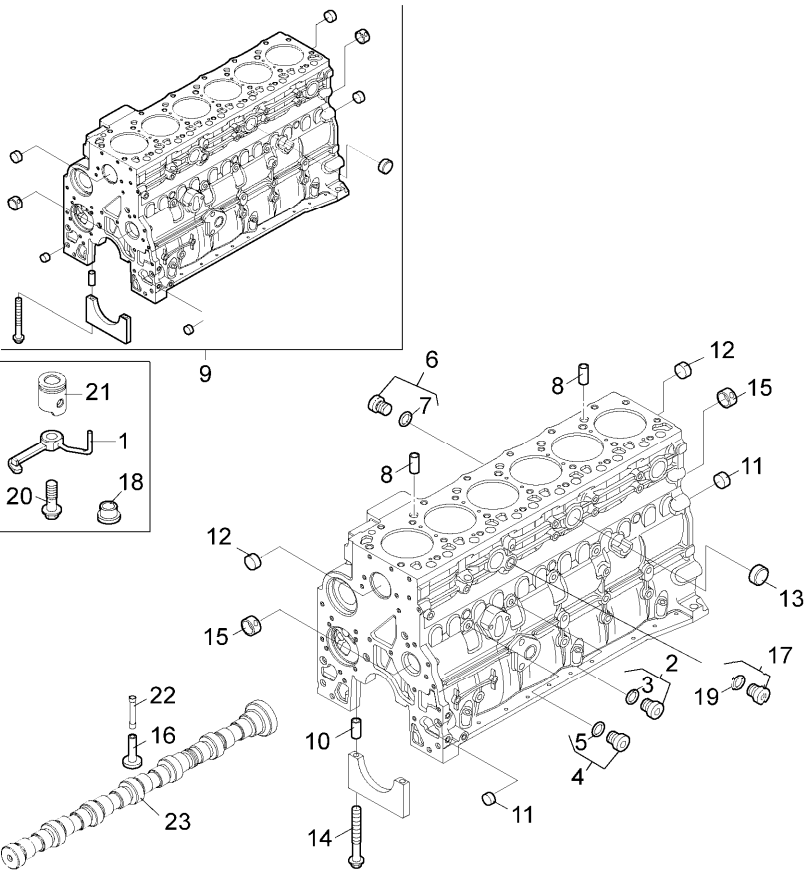

Engine

G-MAX IVECO Tier 3 (2007-2012) - RP74 - 145

RP74\00005363.png

A-05
01

A0501

Engine assembly

		Inglese
1	3691628M91 ● 3691628M92(1) "tier 3" - 104 kw	1 Engine
1	6511061M91 "tier 3" - 104 kw	1 Engine
	A	
	B	
	C	
●	Replacement	
A	Flexibility engine	
B	For market "cee"	
C	For market "n.a.o."	

Engine

G-MAX IVECO Tier 3 (2007-2012) - RP74 - 145

RP74\00006029.png

A-05
02

A0502

Crankcase

Inglese

1	3689030M1		6 Jet
2	3689350M1	●	1 Plug M14x1,5
3	3688868M1		1 O ring
4	3688822M1	●	3 Plug M10x1
5	3688855M1		3 O ring
6	3688780M1	●	3 Plug Assy m18x1,5
7	3688781M1	●	3 O ring
8	3688761M1		2 Dowel pin
9	3688625M1		1 Crankcase
10	3688824M1	●	14 Dowel pin
11	3688758M1		2 Plug 17,73x6,35x1,07
12	3688757M1		6 Plug 58,06x8,25x1,52
13	3688775M1		3 Plug 35,23x7,94x1,52
14	3688673M1	●	14 Screw M12x120 mm
15	3688759M1		2 Bearing
16	704803A1		1 Register
17	3688800M1	●	1 Plug M16x1,5 mm assy
18	3688628M1		1 Splasher
19	3688994M1	⊗	1 Toroidal seal =2,6 mm Ø13,9 mm

Engine

G-MAX IVECO Tier 3 (2007-2012) - RP74 - 145

RP74\00006029.png

A-05
02

A0502

Crankcase

- 20 3688692M1 M8x1,25
- 21 A-05 13 5
- 22 A-05 08 2
- 23 A-05 15 1

- See page - reference number
- Shim
- Replacement

<https://www.ebooklibonline.com>

Engine

G-MAX IVECO Tier 3 (2007-2012) - RP74 - 145

RP74\00006027.png

A-05
03

A0503

Oil sump

		Inglese
1	4208117M1	1 Pan
2	3688752M1	1 Gasket
3	3688778M1	2 Screw
4	3688679M1	M10x90 mm
5	4208118M1	24 Screw
6	3688678M1	M10x190 mm
6	3688678M1	2 Screw
7	4208119M1	1 Stirrup
8	4208120M1	2 Stirrup
9	3688803M1	1 Filter
10	3688804M1	1 Plug
11	3688997M1	2 O ring
12	3688691M1	M22x1,5
12	3688691M1	2 Plug
13	4208121M1	1 Plug
14	4208122M1	1 Gasket
	▲ =1,5 mm	
	● 6528826M1(1)	
	○ Ø18x26 mm	