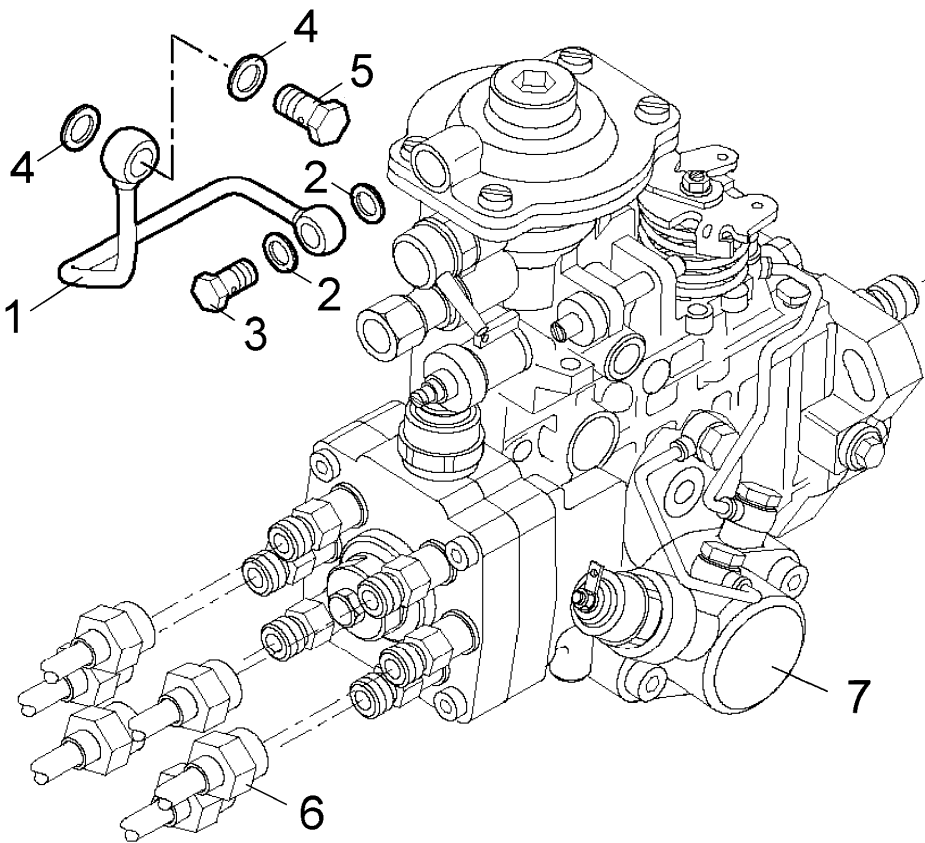

Engine

G-MAX IVECO Tier 3 (2007-2012) - RP74 - 145

A-05
18

A0518

Injection pipes

RP74\00006011.png

1	704634A1				Inglese	1 Pipe
2	704633A1					2 Gasket
3	704621A1					1 Filler
4	704558A1	≡	=1 mm			2 Gasket
				∅10x13,5 mm		
5	704556A1	●		6515434M1(1)		1 Filler
6		◊		A-05 22 1		1 Pipe
		◊		A-05 16 1		1 Pump

- See page - reference number
- ▲ Shim
- D Replacement