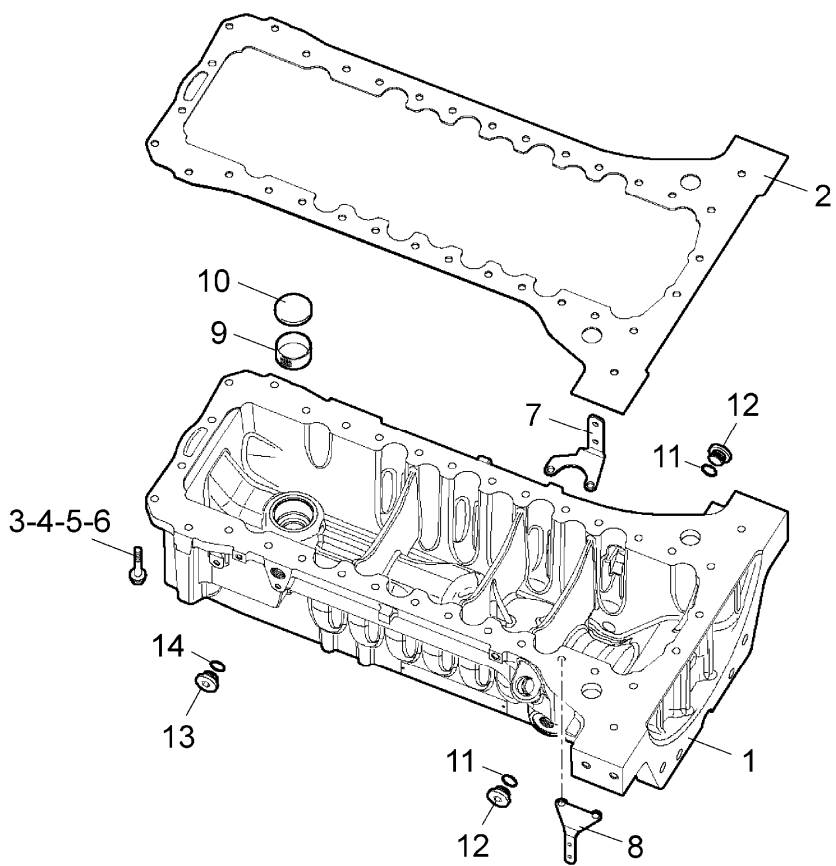

Engine

G-MAX IVECO Tier 3 (2007-2012) - RP74 - 145

RP74\00006029.png

A-05
02

A0502

Crankcase

Inglese

1	3689030M1		6 Jet
2	3689350M1	●	1 Plug M14x1,5
3	3688868M1		1 O ring
4	3688822M1	●	3 Plug M10x1
5	3688855M1		3 O ring
6	3688780M1	●	3 Plug Assy m18x1,5
7	3688781M1	●	3 O ring
8	3688761M1		2 Dowel pin
9	3688625M1		1 Crankcase
10	3688824M1	●	14 Dowel pin
11	3688758M1		2 Plug 17,73x6,35x1,07
12	3688757M1		6 Plug 58,06x8,25x1,52
13	3688775M1		3 Plug 35,23x7,94x1,52
14	3688673M1	●	14 Screw M12x120 mm
15	3688759M1		2 Bearing
16	704803A1		1 Register
17	3688800M1	●	1 Plug M16x1,5 mm assy
18	3688628M1		1 Splasher
19	3688994M1	⊗	1 Toroidal seal =2,6 mm Ø13,9 mm

<https://www.ebooklibonline.com>

Engine

G-MAX IVECO Tier 3 (2007-2012) - RP74 - 145

RP74\00006027.png

A-05
03

A0503

Oil sump

		Inglese
1	4208117M1	1 Pan
2	3688752M1	1 Gasket
3	3688778M1	2 Screw
4	3688679M1	M10x90 mm
5	4208118M1	24 Screw
6	3688678M1	M10x190 mm
6	3688678M1	2 Screw
7	4208119M1	1 Stirrup
8	4208120M1	2 Stirrup
9	3688803M1	1 Filter
10	3688804M1	1 Plug
11	3688997M1	2 O ring
12	3688691M1	M22x1,5
12	3688691M1	2 Plug
13	4208121M1	1 Plug
14	4208122M1	1 Gasket
	▲ =1,5 mm	
	● 6528826M1(1)	
	○ Ø18x26 mm	

▲ Shim
● Replacement

Engine

G-MAX IVECO Tier 3 (2007-2012) - RP74 - 145

RP74\00006000.png

**A-05
04**

A0504

Crankcase covers

		Inglese
1	4206380M1	1 Coperch.
2	3688647M1 ● 6514306M1(1) 130x155x12,5	1 Ring
3	3688753M1	2 Screw
4	3688780M1 ● 704848A1(1) M18x1,5	1 Plug
5	3688781M1 ● 707405A1(1)	1 O ring
6	4208123M1	1 Coperch.
7	3689092M1	1 O ring
8	3688941M1 ● 710625A1(1) M8x1,25x20 mm	1 Screw
9	3688874M1 M16x1,5	1 Screw
10	3688671M1 M12x1,75	15 Screw
11	3688869M1	2 Screw
12	3688632M1 ● 3688632M2(1)	1 Adhesive
13	4208124M1 M8x1,25x23 mm	1 Screw
14	⦿ A-05 02 9	Crankcase
⦿	See page - reference number	
●	Replacement	