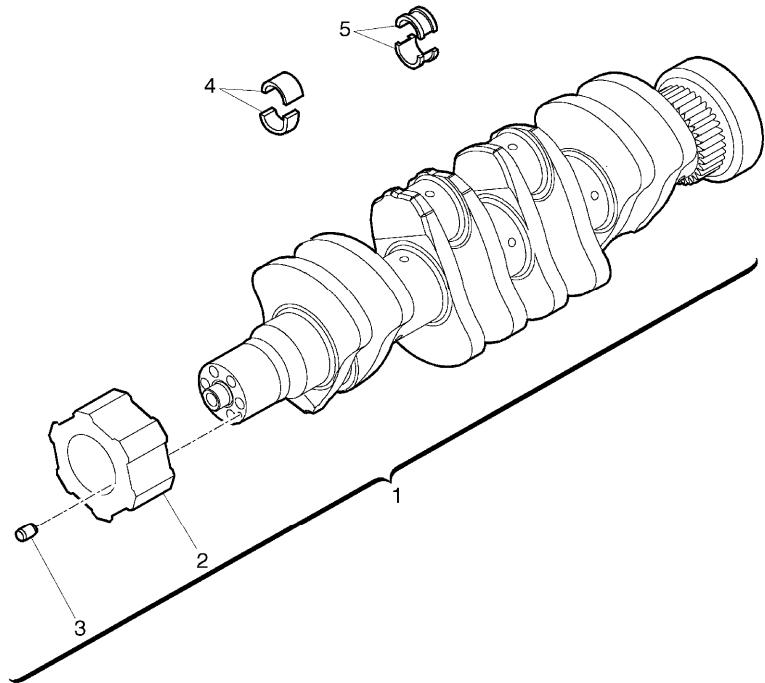

Engine

G-MAX IVECO Tier 3 (2007-2012) - RP74 - 145

RP74\000022015.png

A-05
11

A0511

Crankshaft

			Inglese
1	3688630M1	● 3688630M2(1)	1 Shaft
2	4206387M1		1 Bushing
3	3688851M1	● 704992A1(1)	1 Screw
4	3688637M1	Std.	6 Cuscinet
4	3688638M1	-0.250	6 Cuscinet
4	3688639M1	-0.500	6 Cuscinet
5	3688634M1	Std.	1 Cuscinet
5	3688635M1	-0.250	1 Bearing
5	3688636M1	-0.500	1 Cuscinet
●	Replacement