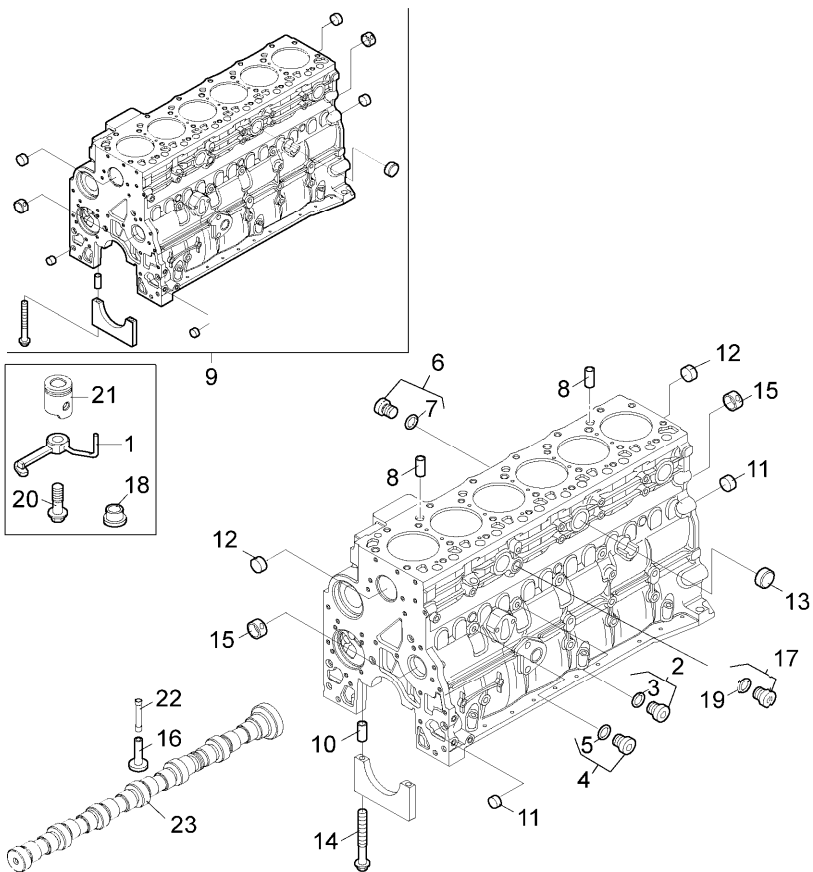

Engine

G-MAX IVECO Tier 3 (2007-2012) - RP74 - 145

RP74\00005363.png

A-05
01

A0501

Engine assembly

		Inglese
1	3691628M91 ● 3691628M92(1) "tier 3" - 104 kw	1 Engine
1	6511061M91 "tier 3" - 104 kw	1 Engine
	A	
	B	
	C	
●	Replacement	
A	Flexibility engine	
B	For market "cee"	
C	For market "n.a.o."	

Engine

G-MAX IVECO Tier 3 (2007-2012) - RP74 - 145

RP74\00006029.png

A-05
02

A0502

Crankcase

Inglese

1	3689030M1		6 Jet
2	3689350M1	●	1 Plug M14x1,5
3	3688868M1		1 O ring
4	3688822M1	●	3 Plug M10x1
5	3688855M1		3 O ring
6	3688780M1	●	3 Plug Assy m18x1,5
7	3688781M1	●	3 O ring
8	3688761M1		2 Dowel pin
9	3688625M1		1 Crankcase
10	3688824M1	●	14 Dowel pin
11	3688758M1		2 Plug 17,73x6,35x1,07
12	3688757M1		6 Plug 58,06x8,25x1,52
13	3688775M1		3 Plug 35,23x7,94x1,52
14	3688673M1	●	14 Screw M12x120 mm
15	3688759M1		2 Bearing
16	704803A1		1 Register
17	3688800M1	●	1 Plug M16x1,5 mm assy
18	3688628M1		1 Splasher
19	3688994M1	⊗	1 Toroidal seal =2,6 mm Ø13,9 mm

<https://www.ebooklibonline.com>

Engine

G-MAX IVECO Tier 3 (2007-2012) - RP74 - 145

RP74\00006027.png

A-05
03

A0503

Oil sump

		Inglese
1	4208117M1	1 Pan
2	3688752M1	1 Gasket
3	3688778M1	2 Screw
4	3688679M1	M10x90 mm
5	4208118M1	24 Screw
6	3688678M1	M10x190 mm
6	3688678M1	2 Screw
7	4208119M1	1 Stirrup
8	4208120M1	2 Stirrup
9	3688803M1	1 Filter
10	3688804M1	1 Plug
11	3688997M1	2 O ring
12	3688691M1	M22x1,5
12	3688691M1	2 Plug
13	4208121M1	1 Plug
14	4208122M1	1 Gasket
	▲ =1,5 mm	
	● 6528826M1(1)	
	○ Ø18x26 mm	