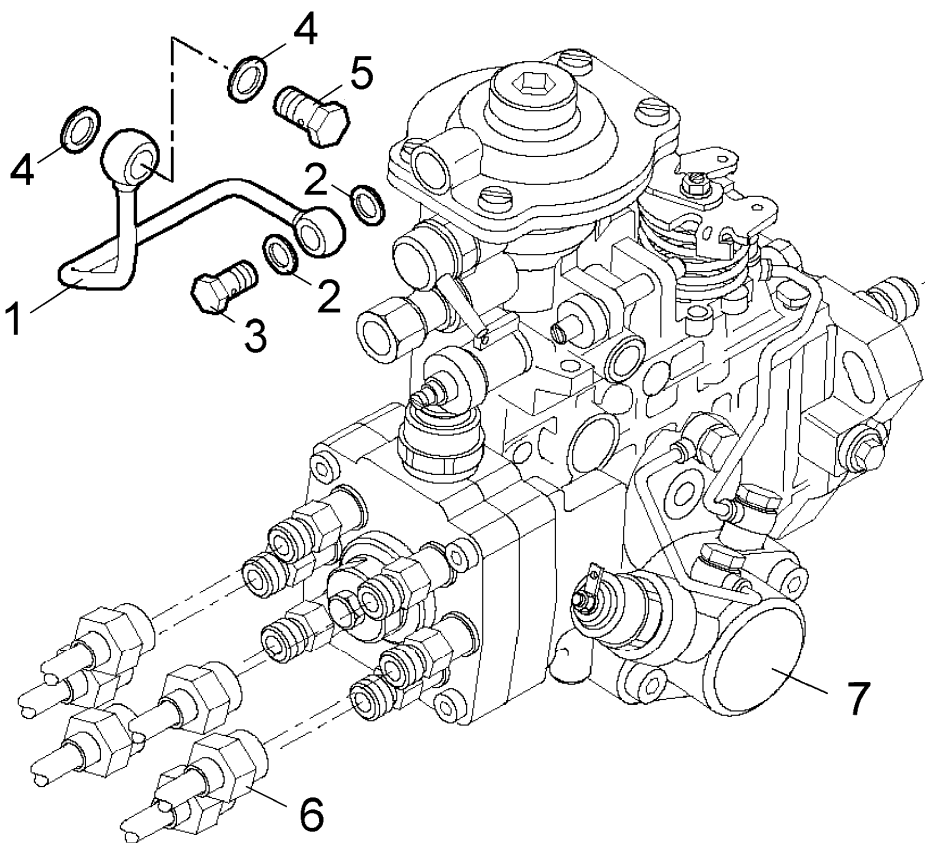

Engine

G-MAX IVECO Tier 3 (2007-2012) - RP74 - 125

RP74\00006011.png

A-05
18

A0518

Injection pipes

- | | | | | | |
|---|----------|---|----------------------|---|--------|
| 1 | 704634A1 | | | 1 | Pipe |
| 2 | 704633A1 | | | 2 | Gasket |
| 3 | 704621A1 | | | 1 | Filler |
| 4 | 704558A1 | ≡ | =1 mm
Ø10x13,5 mm | 2 | Gasket |
| 5 | 704556A1 | ● | 6515434M1(1) | 1 | Filler |
| 6 | | ◊ | A-05 22 1 | 1 | Pipe |
| | | ◊ | A-05 16 1 | 1 | Pump |