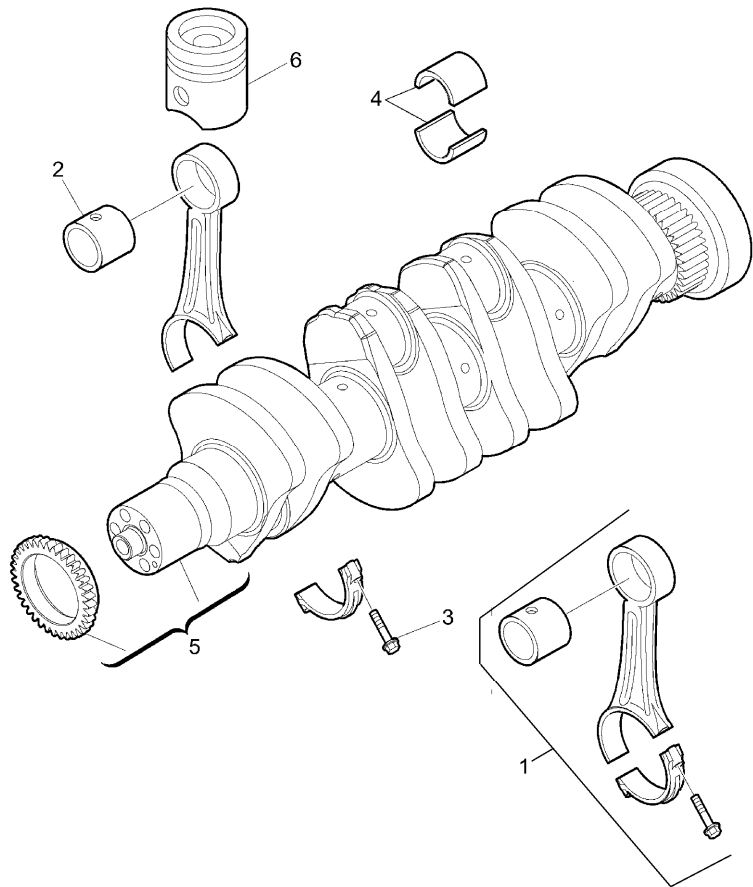

A0512

Crank shaft - connecting rods

- | | | |
|---|-----------|-------------|
| 1 | 3688624M1 | |
| 2 | 3688675M1 | |
| 3 | 3688623M1 | |
| 4 | 3688880M1 | Std |
| 4 | 4206388M1 | -o,250 |
| 4 | 4206389M1 | -0,500 |
| 5 | | ↔ A-05 11 1 |
| 6 | | ↔ A-05 13 5 |
- ↔ See page - reference number