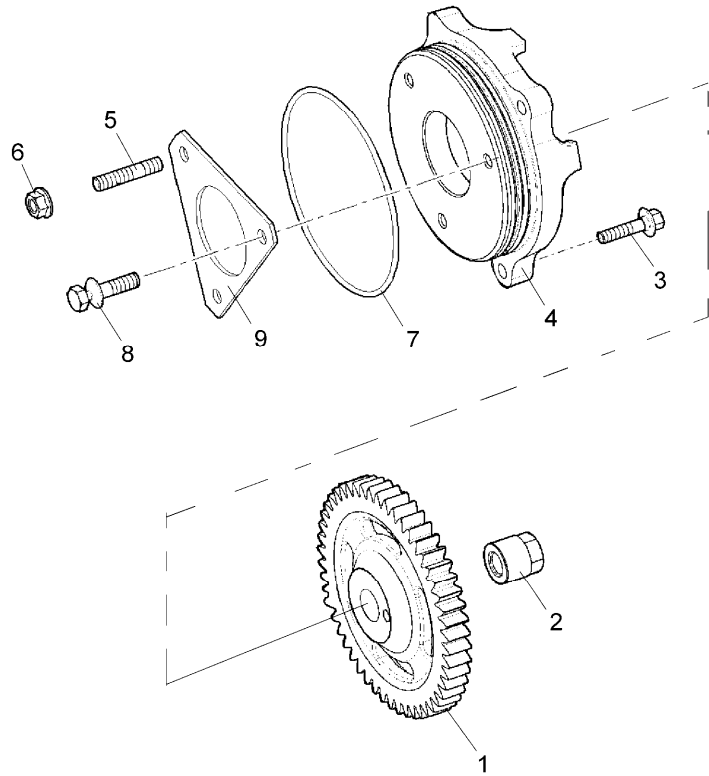

A0517

Injection pump drive

		Inglese
1	4208168M1	1 Gear
2	4208169M1 M14x1,5	1 Nut
3	3688853M1 M8x30 mm	3 Screw
4		1 Spacer
5	4208171M1 M8x30 mm	2 Screw
6	3688948M1 M8	2 Nut
7	3689000M1 X =3,53 mm Ø120,24 mm	1 O ring
8	4208172M1	1 Screw
9	710622A1	1 Gasket
X	Shim	