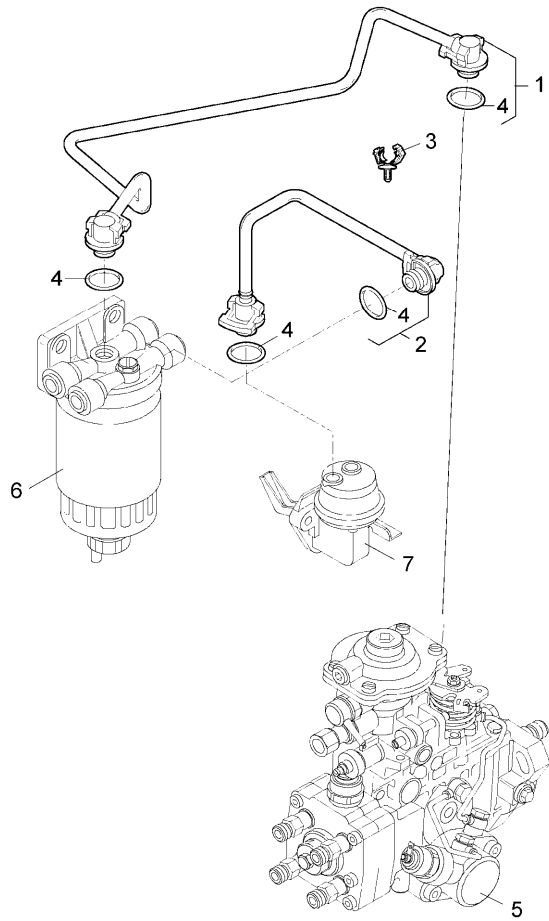

- 1 Pipe
- 2 Screw

Engine

G-MAX IVECO Tier 3 (2007-2012) - RP74 - 125

RP74\00006016.png

A-05
23

A0523

Fuel lines

- 1 4208237M1
- 2 4208238M1
- 3 705191A1
- 4 3688690M1
- 5 A-05 16 1
- 6 A-05 20 1
- 7 A-05 21 1
- See page - reference number