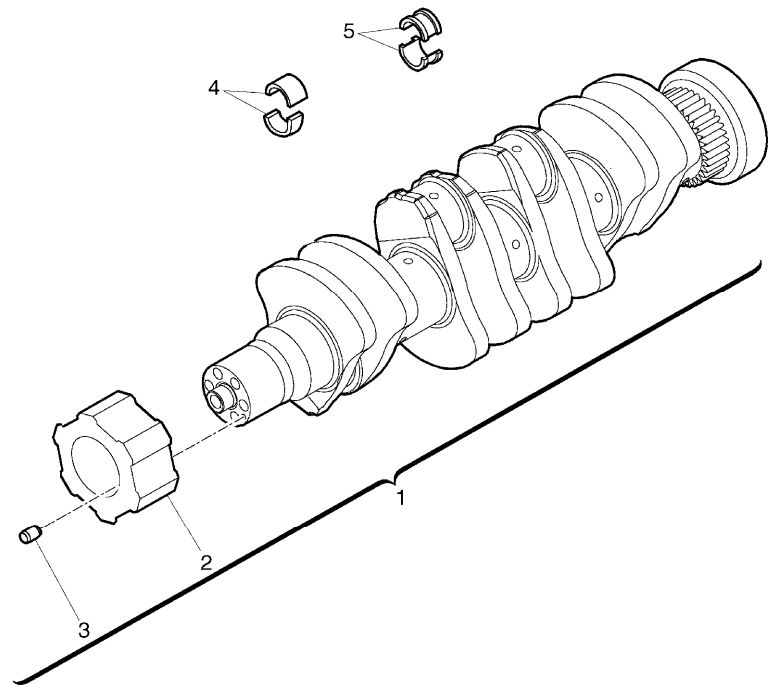

Engine

G-MAX IVECO Tier 3 (2007-2012) - RP74 - 125

RP74\000022015.png

A-05
11

A0511

Crankshaft

- 1 3688630M1 ● 3688630M2(1)
- 2 4206387M1
- 3 3688851M1 ● 704992A1(1)
- 4 3688637M1 Std.
- 4 3688638M1 -0.250
- 4 3688639M1 -0.500
- 5 3688634M1 Std.
- 5 3688635M1 -0.250
- 5 3688636M1 -0.500