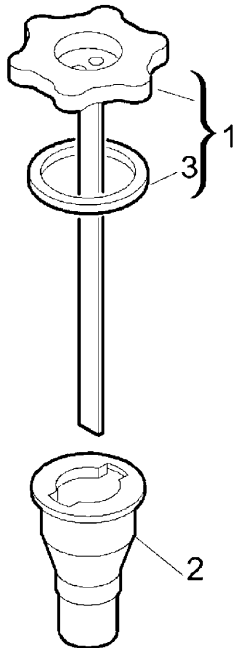

Engine

G-MAX IVECO Tier 3 (2007-2012) - RP74 - 125

RP74\000021421.png

A-05
25

A0525

Oil dipstick

- 1 4208239M1
- 2 3688653M1
- 3 3689017M1

Inglese

- 1 Dipstick
- 1 Pipe
- 1 Gasket