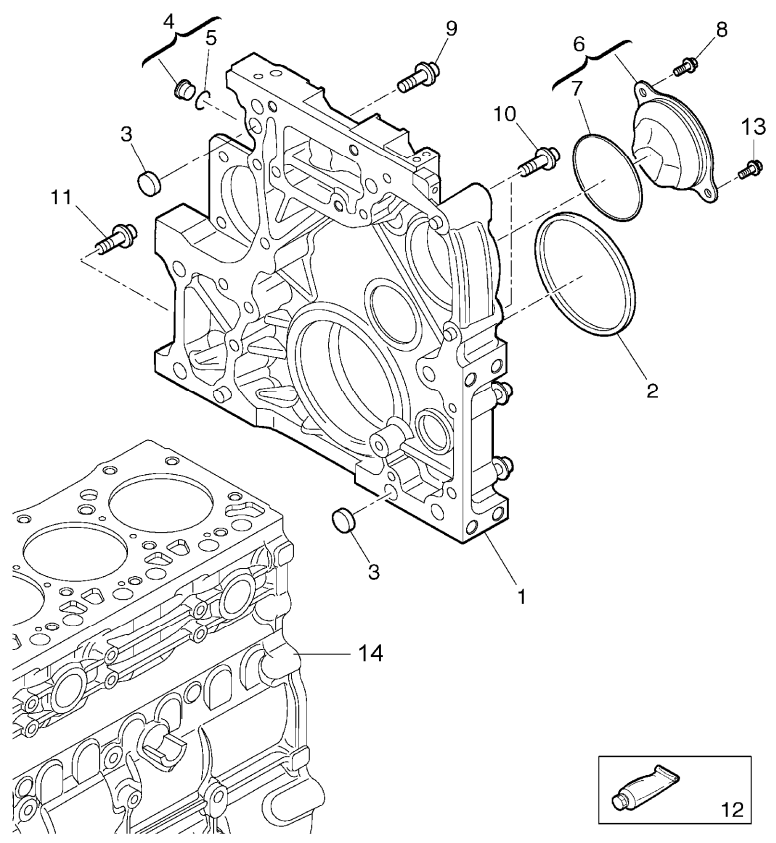

<https://www.ebooklibonline.com>

Engine

G-MAX IVECO Tier 3 (2007-2012) - RP74 - 125

RP74\00006027.png

A-05
03

A0503

Oil sump

		Inglese
1	4208117M1	1 Pan
2	3688752M1 (X) 1.3.5.	1 Gasket
3	3688778M1	2 Screw
4	3688679M1 M10x90 mm	24 Screw
5	4208118M1	6 Screw
6	3688678M1 M10x190 mm	2 Screw
7	4208119M1	1 Stirrup
8	4208120M1	2 Stirrup
9	3688803M1	1 Filter
10	3688804M1	1 Plug
11	3688997M1	2 O ring
12	3688691M1 M22x1,5	2 Plug
13	4208121M1	1 Plug
14	4208122M1 Δ =1,5 mm	1 Gasket
	\bullet 6528826M1(1)	
	\bullet \varnothing 18x26 mm	

Crankcase covers

		Inglese
1	4206380M1	1 Coperch.
2	3688647M1 ● 6514306M1(1) 130x155x12,5	1 Ring
	(X)	
3	3688753M1	2 Screw
4	3688780M1 ● 704848A1(1) M18x1,5	1 Plug
5	3688781M1 ● 707405A1(1)	1 O ring
6	4208123M1	1 Coperch.
7	3689092M1	1 O ring
8	3688941M1 ● 710625A1(1) M8x1,25x20 mm	1 Screw
9	3688874M1 M16x1,5	1 Screw
10	3688671M1 M12x1,75	15 Screw
11	3688869M1	2 Screw
12	3688632M1 ● 3688632M2(1)	1 Adhesive
13	4208124M1 M8x1,25x23 mm	1 Screw
14	◁ A-05 02 9	Crankcase
◁	See page - reference number	
●	Replacement	
(X)	Qty per tractors sold (aa.bbb.ccc.ddd) (aa) for 1,(bbb) 2-10 (ccc) 11-25 (ddd) 26-50	