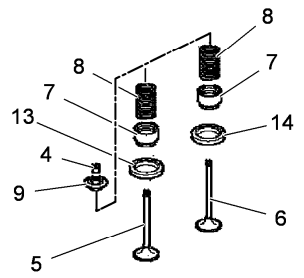

- 1 Valve
- 1 Gasket
- 3 Screw

Engine

Dmax (2013-) - RT70 - 115

RT70\00045464.png

A-05
061

A05061

Head cylinder

- 1 707391A1
- 2 707390A1
- 3 6529081M1
- 4 704804A1
- 5 704807A1
- 6 704806A1
- 7 704836A1
- 8 704821A1
- 9 704805A1
- 10 6529070M91
- 11 3688768M1
- 12 704802A1
- 13 704921A1
- 14 704922A1
- 15 6529063M1
- 20 704784A1

- M12 x 1.75 x 73
- M12 x 1.75 x 143

Inglese

- 4 Screw
- 10 Screw
- 1 Head
- 16 Cone
- 4 Valve
- 4 Valve
- 8 Cap
- 8 Spring
- 8 Cup
- 1 Kit
- 1 Plug
- 3 Plug
- 4 Valve seat
- 4 Valve seat
- 1
- 1 Plug

Engine