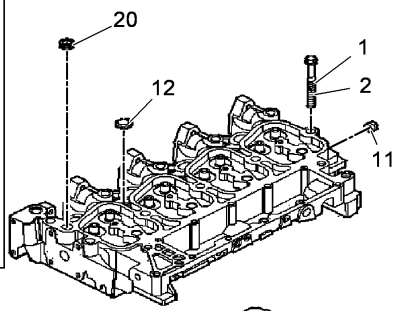

- 1 Valve
- 1 Gasket
- 3 Screw

Engine

Dmax (2013-) - RT70 - 115

RT70\00045464.png

A-05
061

A05061

Head cylinder

- 1 707391A1
- 2 707390A1
- 3 6529081M1
- 4 704804A1
- 5 704807A1
- 6 704806A1
- 7 704836A1
- 8 704821A1
- 9 704805A1
- 10 6529070M91
- 11 3688768M1
- 12 704802A1
- 13 704921A1
- 14 704922A1
- 15 6529063M1
- 20 704784A1

- M12 x 1.75 x 73
- M12 x 1.75 x 143

Inglese

- 4 Screw
- 10 Screw
- 1 Head
- 16 Cone
- 4 Valve
- 4 Valve
- 8 Cap
- 8 Spring
- 8 Cup
- 1 Kit
- 1 Plug
- 3 Plug
- 4 Valve seat
- 4 Valve seat
- 1
- 1 Plug

Engine