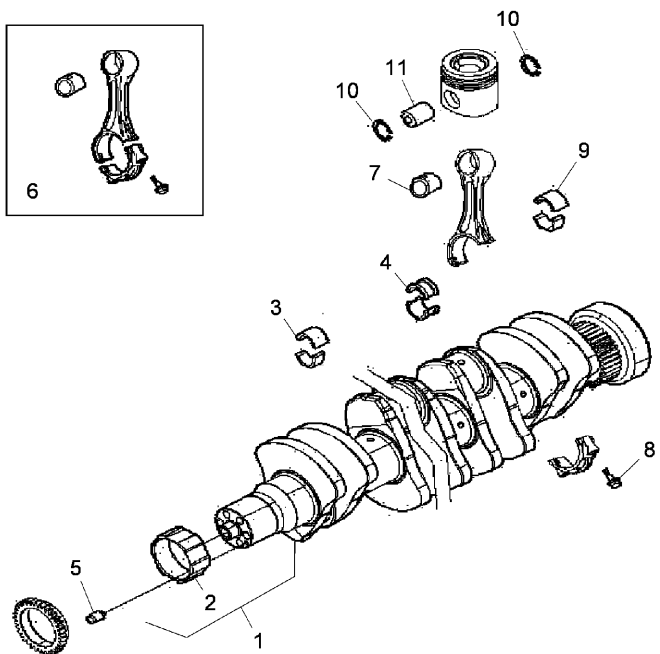

Crank shaft - connecting rods

- 1 6528815M1
- 2 4206387M1
- 3 3688637M1
- 3 3688638M1 ❏ -0,250 mm
- 3 3688639M1 ❏ -0,500 mm
- 4 3688634M1
- 4 3688635M1 ❏ -0,250 mm
- 4 3688636M1 ❏ -0,500 mm
- 5 3688851M1 ● 704992A1(1)
- 6 3688624M1
- 7 3688675M1 ! 6
- 8 3688623M1 ! 10
- 9 3688880M1
- 9 4206388M1 ❏ -0,250 mm
- 9 4206389M1 ❏ -0,500 mm
- 10 3689087M1
- 11 3688676M1
- 12 3688921M1
- 12 3688923M92 ❏ +0,400 mm
- 713981A1(4)
- 13 4208130M1
- 13 4208156M1 ❏ 0,400 mm