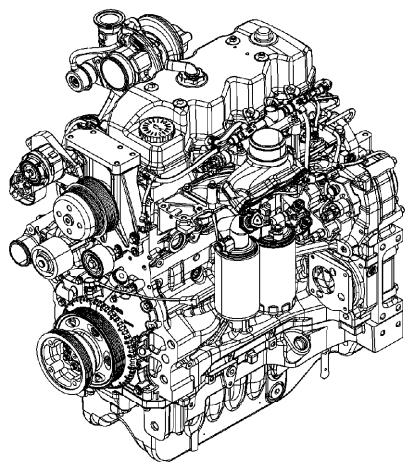

Engine

Dmax (2013-) - RT70 - 115

RT70\00045402.png

**A-05
011**

A05011

Kit gasket

Inglese

1 6528845M91

1 Kit

2 6528846M91

1 Kit