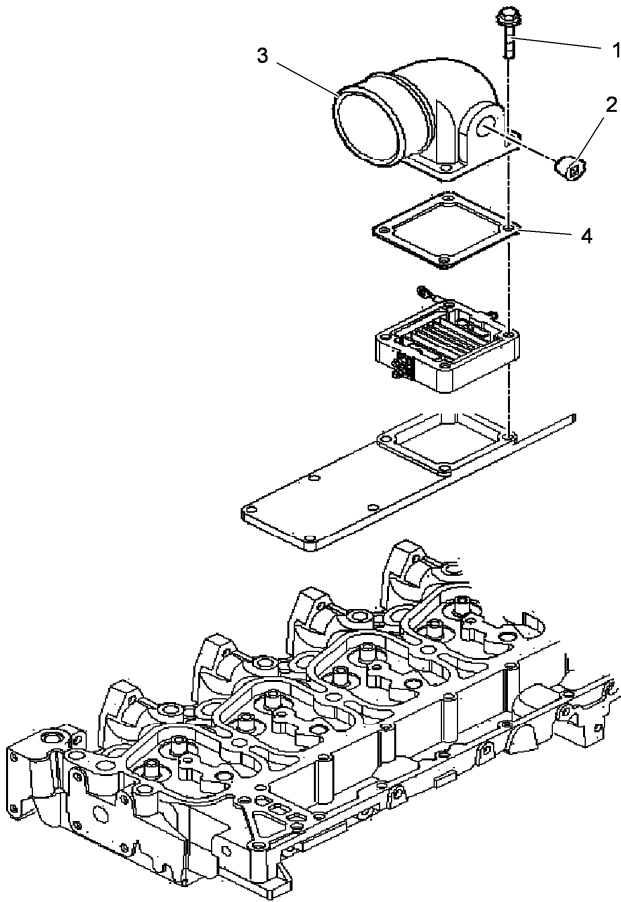

- 1 Cover
- 6 Screw
- 1 Loctite

Engine

Dmax (2013-) - RT70 - 115

RT70\00045504.png

A-05
072

A05072

Engine air intake

- 1 3688777M1
- 2 704785A1
- 3 704857A1
- 4 6500220M1