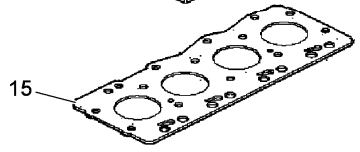

- 1 Valve
- 1 Gasket
- 3 Screw

Engine

Dmax (2013-) - RT70 - 115

RT70\00045464.png

A-05
061

A05061

Head cylinder

- 1 707391A1
- 2 707390A1
- 3 6529081M1
- 4 704804A1
- 5 704807A1
- 6 704806A1
- 7 704836A1
- 8 704821A1
- 9 704805A1
- 10 6529070M91
- 11 3688768M1
- 12 704802A1
- 13 704921A1
- 14 704922A1
- 15 6529063M1
- 20 704784A1

- M12 x 1.75 x 73
- M12 x 1.75 x 143

Inglese

- 4 Screw
- 10 Screw
- 1 Head
- 16 Cone
- 4 Valve
- 4 Valve
- 8 Cap
- 8 Spring
- 8 Cup
- 1 Kit
- 1 Plug
- 3 Plug
- 4 Valve seat
- 4 Valve seat
- 1
- 1 Plug

Engine