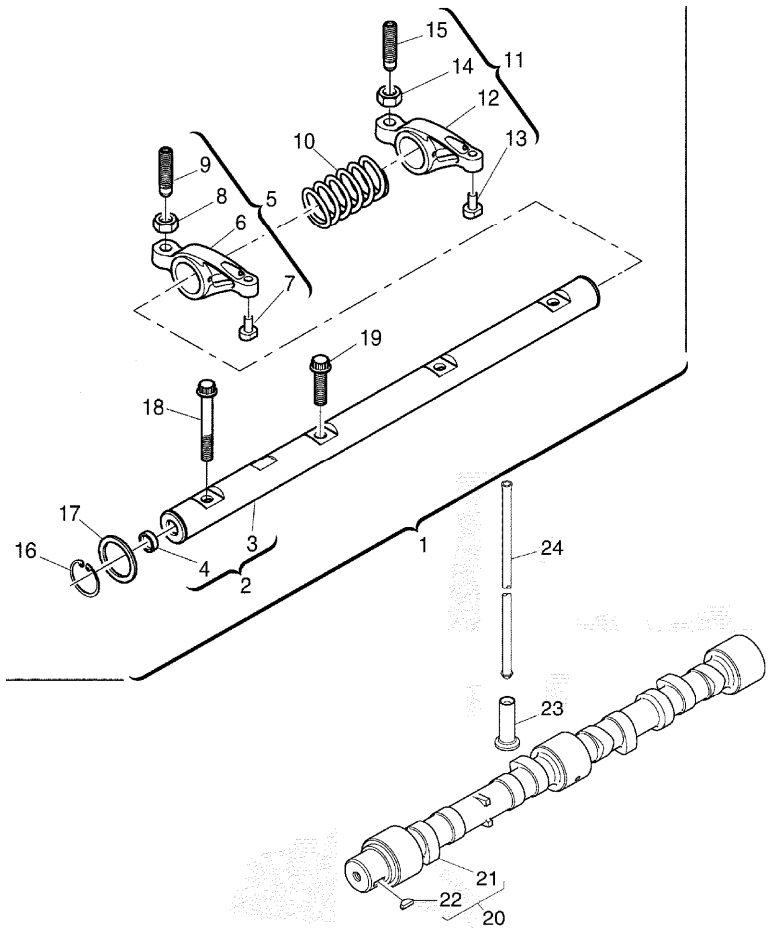

Engine

C-MAX Tier 3 (2008- ) - RS22 - 100

RS22\000015075.png

A-05  
081

A05081

Rocker shaft

Inglese

-	! !		
	➔	V28074	
	! !		
	➔	V35188	
1	4115R613		1 Axle
2	4115R703	! 1	1 Shaft
		T-A 4:0	
3		! 2	1 Axle
		➔ Ref.n.2	
4	2485A104	! 2	2 Plug
5	4115R319	! 1	4 Lever
6		! 5	1 Rocker
		➔ Ref.n.5	
7		! 5	1 Pad
		➔ Ref.n.5	
8	3331A006	! 5	1 Nut
9	3211C004	! 5	1 Screw
10	3174A015	! 1	3 Spring
		T-A 4:0	
11	4115R318	! 1	4 Lever
12		! 11	1 Rocker
		➔ Ref.n.11	
13		! 11	1 Pad
		➔ Ref.n.11	
14	3331A006	! 11	1 Nut
15	3211C004	! 11	1 Screw