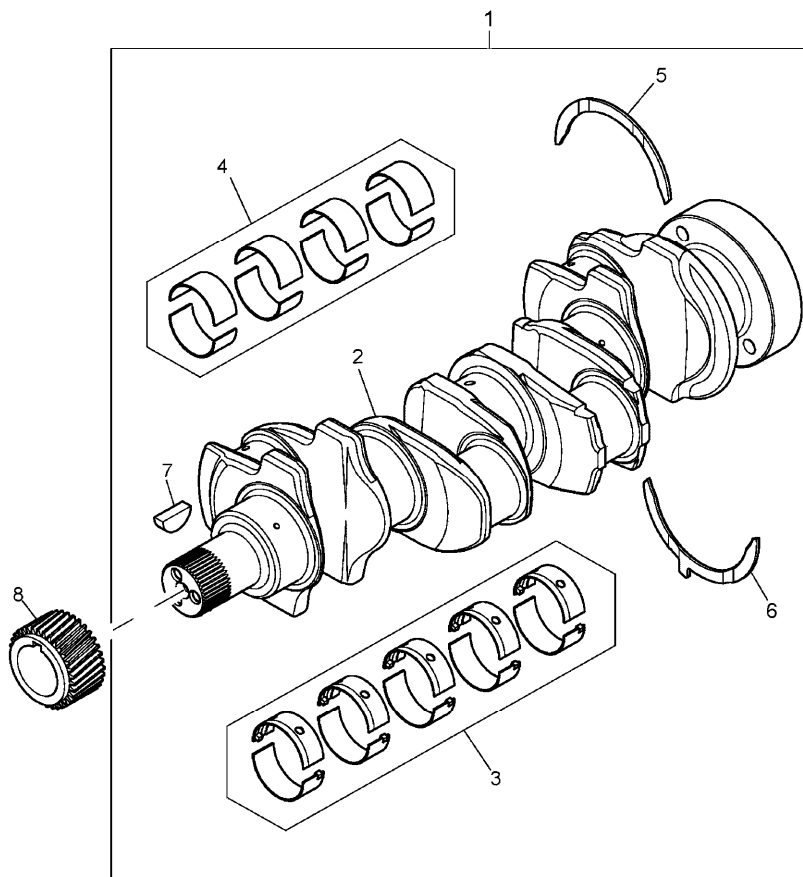

RS22\000015073.png

A-05  
04

A0504

Camshaft

		Inglese	
1	ZZ90222	➔ U056074 t	1 Kit
		● ZZ90239(1)	
1	ZZ90237	➔ U056075 t	1 Shaft
2		! 1	1 Shaft
		➔ Ref.n.1	
3	U5MB0018	! 1	1 Kit
		➔ U056074 t	
		● U5MB0033(1)	
		T-A 15:0	
3	U5MB0018A	! 1	1 Kit
		⚡ 0.010"	
		➔ U056074 t	
		● U5MB0033A(1)	
		T-A 15:0	
3	U5MB0018B	! 1	1 Kit
		⚡ 0.020"	
		➔ U056074 t	
		● U5MB0033B(1)	
		T-A 15:0	
3	U5MB0018C	! 1	1 Kit
		⚡ 0.030"	
		➔ U056074 t	
		● N.L.A.(1)	
		T-A 15:0	
3	U5MB0033	! 1	1 Kit
		➔ U056075 t	

Engine

C-MAX Tier 3 (2008- ) - RS22 - 100

A-05  
04

A0504

Camshaft

RS22\000015073.png

Inglese

3	U5MB0033A	!	1	1 Kit
		⚡	-0,25mm	
		➔	U056075 t	
3	U5MB0033B	!	1	1 Kit
		⚡	-0,50mm	
		➔	U056075 t	
3	U5MB0033C	!	1	1 Kit
		⚡	-0,75mm	
		➔	U056075 t	
		●	N.L.A.(1)	
4	T400002	!	1	1 Kit
		➔	U056075 t	
		●	T410927(1)	
4	U5ME0026	!	1	1 Kit
		➔	U056074 t	
		●	U5ME0034(1)	
4	U5ME0026A	!	1	1 Kit
		⚡	0.25mm	
		➔	U056074 t	
		●	U5ME0034A(1)	
4	U5ME0026B	!	1	1 Kit
		⚡	0.50mm	
		➔	U056074 t	
		●	U5ME0034B(1)	

Engine

C-MAX Tier 3 (2008- ) - RS22 - 100

RS22\000015073.png

A-05  
04

A0504

Camshaft

		Inglese	
4	U5ME0026C	! 1	1 Kit
		✂ 0.75mm	
		➔ U056074 t	
		● U5ME0034C(1)	
5	31137312	! 1	2 Ring
		✂ 0.007"	
		T-A 15:0	
5	31137551	! 1	2 Washer
		T-A 15:0	
6	31137322	! 1	2 Ring
		✂ 0.007"	
		T-A 15:0	
6	31137561	! 1	2 Washer
		T-A 15:0	
7	0500012	! 1	1 Key
		T-A 10:0	
8	3117C221	T-A 10:0	1 Gear
!	This is a component of an assembly		
➔	From serial or engine number		
➔	Up to serial or engine number		
➔	Not serviced, order		
✂	Shim		
●	Replacement		
T-A	Replacement		