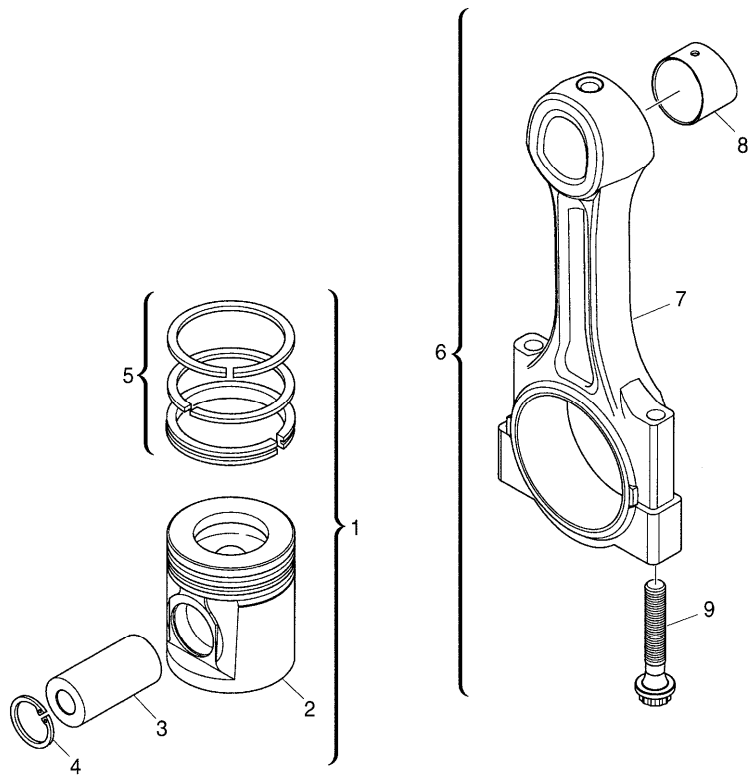

Engine

C-MAX Tier 3 (2008- ) - RS22 - 100

RS22\000015073.png

A-05  
04

A0504

Camshaft

		Inglese	
4	U5ME0026C	! 1	1 Kit
		✂ 0.75mm	
		➔ U056074 t	
		● U5ME0034C(1)	
5	31137312	! 1	2 Ring
		✂ 0.007"	
		T-A 15:0	
5	31137551	! 1	2 Washer
		T-A 15:0	
6	31137322	! 1	2 Ring
		✂ 0.007"	
		T-A 15:0	
6	31137561	! 1	2 Washer
		T-A 15:0	
7	0500012	! 1	1 Key
		T-A 10:0	
8	3117C221	T-A 10:0	1 Gear
!	This is a component of an assembly		
➔	From serial or engine number		
➔	Up to serial or engine number		
➔	Not serviced, order		
✂	Shim		
●	Replacement		
T-A	Replacement		

Engine

C-MAX Tier 3 (2008- ) - RS22 - 100

RS22\000020525.png

A-05  
05

A0505

Pistons and connecting rods

			Inglese
1	U5PR0062	Std	4 Kit
1	U5PR0062B	+0,5 mm	4 Kit
2		! 1	1 Piston
		➡ Ref.n.1	
3		! 1	1 Pin
		➡ Ref.n.1	
4	2721332	! 1	2 Ring
5	UPRK0005	! 1	1 Kit
		(X) 0.2.5.	
		T-A 11:25	
6	4115C311	➡ U056074 t	4 Kit
		A	
		T-A 14:0	
6	4115C312	➡ U056074 t	4 Kit
		B	
		T-A 14:0	
6	4115C313	➡ U056074 t	4 Kit
		C	
		T-A 14:0	
6	4115C314	➡ U056074 t	4 Kit
		D	
		T-A 14:0	
6	4115C315	➡ U056074 t	4 Kit
		E	
		T-A 14:0	