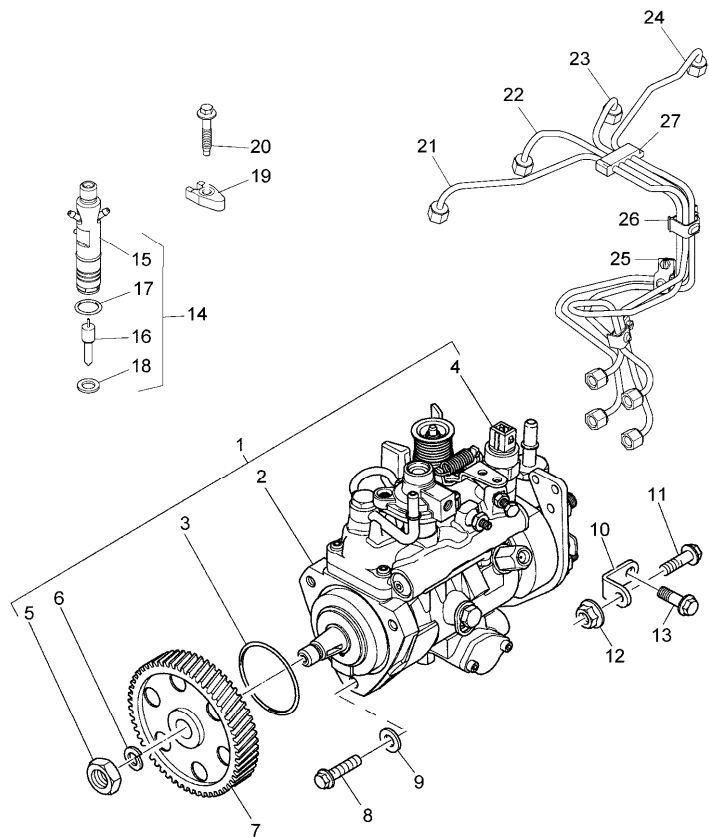

Engine

C-MAX Tier 3 (2008-) - RS22 - 100

RS22\000015078.png

A-05
091

A05091

Fuel injection equipment (diesel)

Inglese

-	!	14	1 Support
	➡	Ref.n.14	
1	2644C348/22		1 Pump
2	!	1	1 Pump
	➡	Ref.n.1	
3	26420318	!	1 Ring
	T-A	4:50	
4	26420469	!	1 Solenoid
	(X)	1.2.5.	
	T-A	0:25	
5	2318A108	!	1 Nut
6	K134AF01	!	1 Washer
7	3117L261		1 Gear
8	2314H004		3 Screw
9	2411D008		3 Washer
10	3641A007		1 Stirrup
11	2314H003		1 Screw
12	2318A603		1 Nut
13	2314J002		1 Screw
14	2645K025		4 Nozzle
15	!	14	1 Support
	➡	Ref.n.14	
	!		
	➡	V28074	
	!		
	➡	V35188