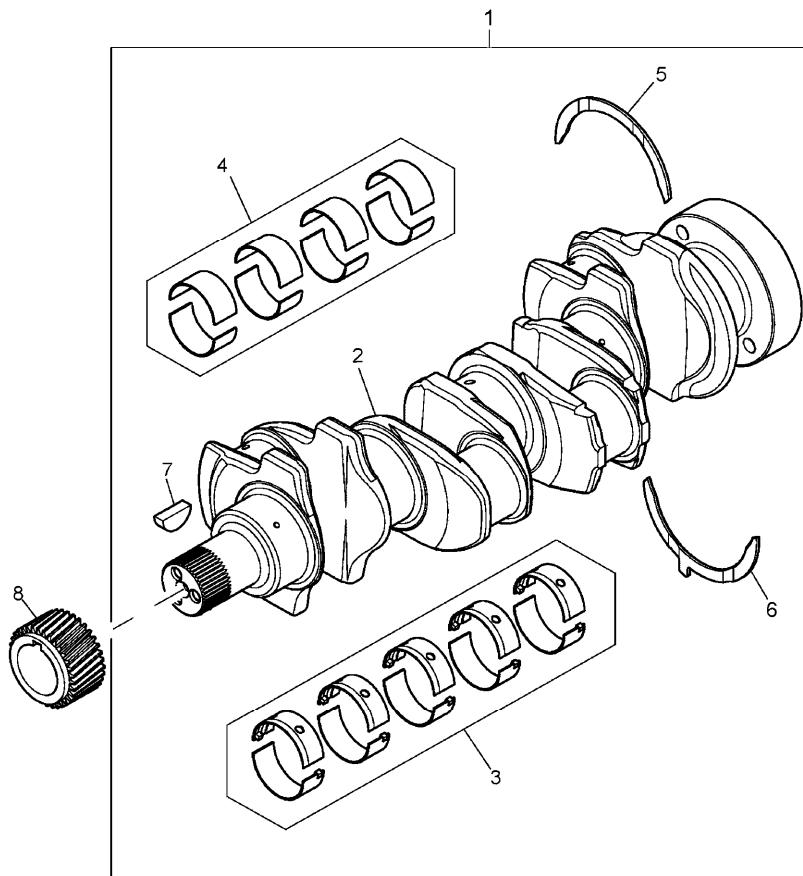

RS22\000015073.png

A-05  
04

A0504

Camshaft

		Inglese	
1	ZZ90222	➔ U056074 t	1 Kit
		● ZZ90239(1)	
1	ZZ90237	➔ U056075 t	1 Shaft
2		! 1	1 Shaft
		➔ Ref.n.1	
3	U5MB0018	! 1	1 Kit
		➔ U056074 t	
		● U5MB0033(1)	
		T-A 15:0	
3	U5MB0018A	! 1	1 Kit
		⚡ 0.010"	
		➔ U056074 t	
		● U5MB0033A(1)	
		T-A 15:0	
3	U5MB0018B	! 1	1 Kit
		⚡ 0.020"	
		➔ U056074 t	
		● U5MB0033B(1)	
		T-A 15:0	
3	U5MB0018C	! 1	1 Kit
		⚡ 0.030"	
		➔ U056074 t	
		● N.L.A.(1)	
		T-A 15:0	
3	U5MB0033	! 1	1 Kit
		➔ U056075 t	

Engine

C-MAX Tier 3 (2008- ) - RS22 - 100

RS22\000015073.png

A-05  
04

A0504

Camshaft

		Inglese	
4	U5ME0026C	! 1	1 Kit
		✂ 0.75mm	
		➔ U056074 t	
		● U5ME0034C(1)	
5	31137312	! 1	2 Ring
		✂ 0.007"	
		T-A 15:0	
5	31137551	! 1	2 Washer
		T-A 15:0	
6	31137322	! 1	2 Ring
		✂ 0.007"	
		T-A 15:0	
6	31137561	! 1	2 Washer
		T-A 15:0	
7	0500012	! 1	1 Key
		T-A 10:0	
8	3117C221	T-A 10:0	1 Gear
!	This is a component of an assembly		
➔	From serial or engine number		
➔	Up to serial or engine number		
➔	Not serviced, order		
✂	Shim		
●	Replacement		
T-A	Replacement		