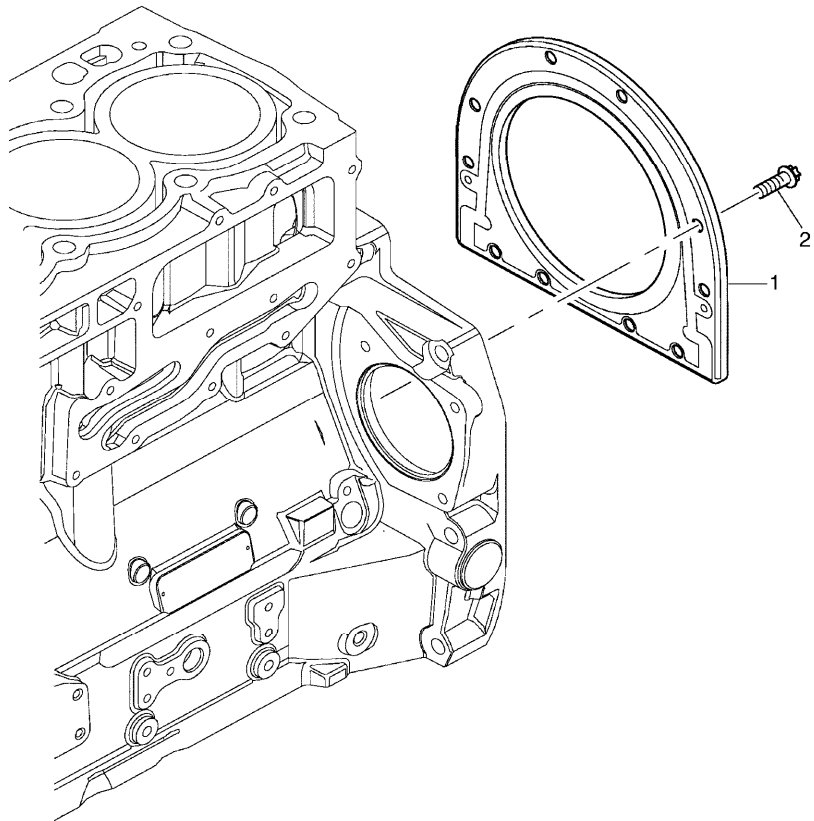

C-MAX Tier 3 (2008- ) - RS22 - 100

RS22\000015074.png

A-05  
06

A0506

End cover

1 2418F704 T-A 9:0

2 3211C002

T-A Replacement