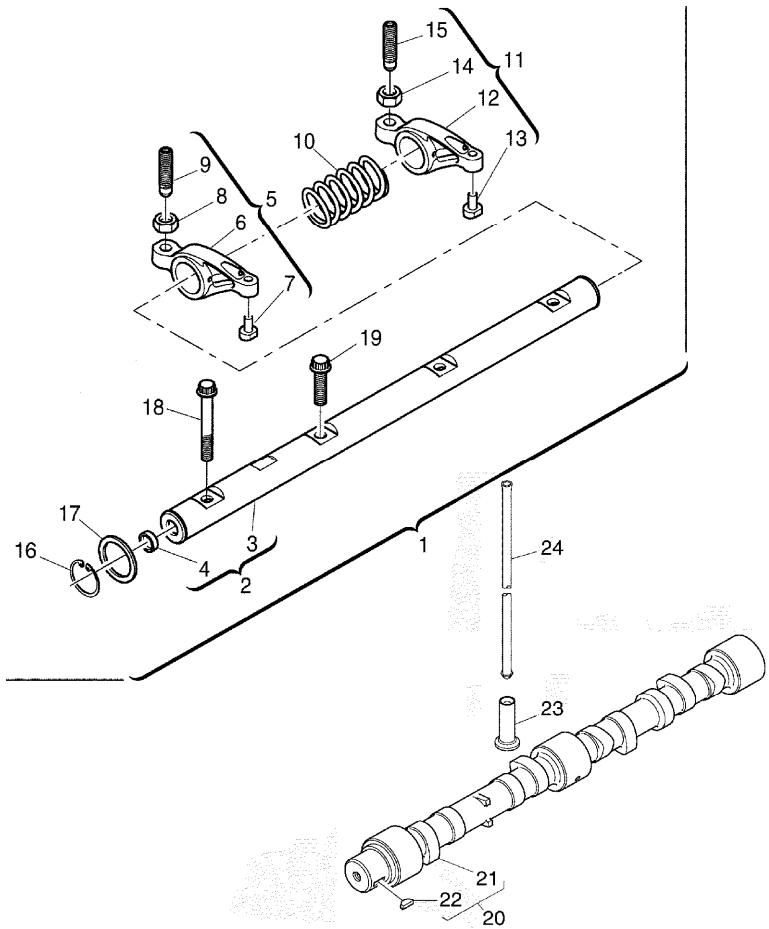

Engine

C-MAX Tier 3 (2008- ) - RS22 - 100

RS22\000015075.png

A-05  
08

A0508

Rocker shaft

Inglese

-	! 1		
	➔	V28073	
	! 1		
	➔	V35187	
1	!	4115R613	1 Axle
2	!	4115R703	1 Shaft
	T-A 4:0		
3	!	2	1 Axle
	➔	Ref.n.2	
4	!	2485A104	2 Plug
5	!	4115R319	4 Lever
6	!	5	1 Rocker
	➔	Ref.n.5	
7	!	5	1 Pad
	➔	Ref.n.5	
8	!	3331A006	1 Nut
9	!	3211C004	1 Screw
10	!	3174A015	3 Spring
	T-A 4:0		
11	!	4115R318	4 Lever
12	!	11	1 Rocker
	➔	Ref.n.11	
13	!	11	1 Pad
	➔	Ref.n.11	
14	!	3331A006	1 Nut
15	!	3211C004	1 Screw