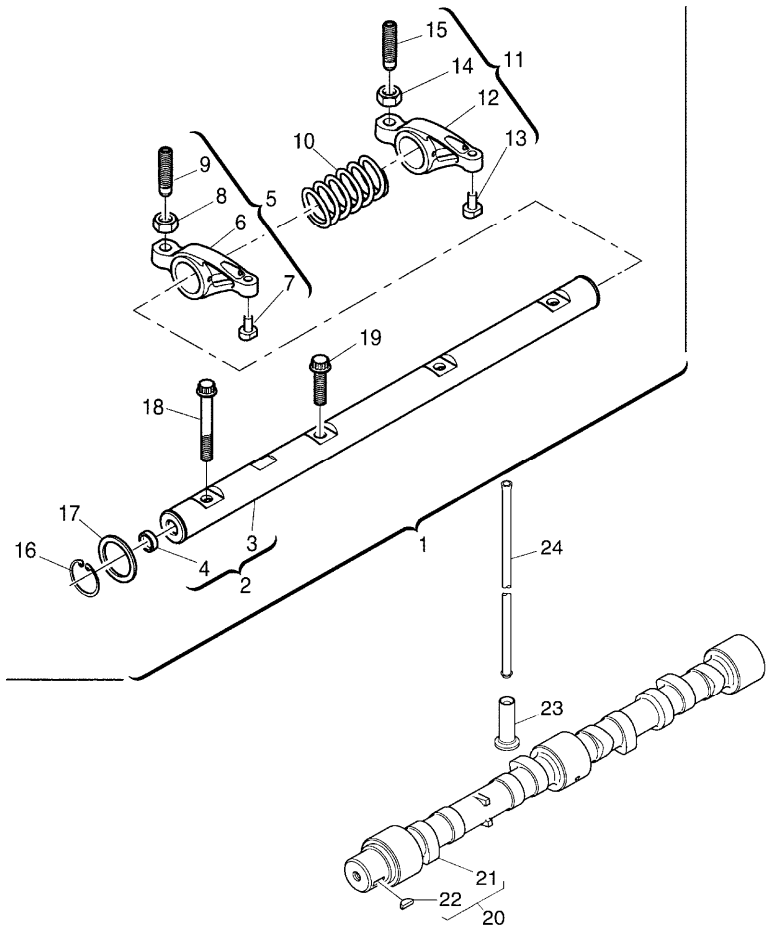

A0508

Rocker shaft

		Inglese
1	4115R613	1 Axle
2	4115R703	1 Shaft
	T-A 4:0	
3		1 Axle
	➡ Ref.n.2	
4	2485A104	2 Plug
5	4115R319	4 Lever
6		1 Rocker
	➡ Ref.n.5	
7		1 Pad
	➡ Ref.n.5	
8	3331A006	1 Nut
9	3211C004	1 Screw
10	3174A015	3 Spring
	T-A 4:0	
11	4115R318	4 Lever
12		1 Rocker
	➡ Ref.n.11	
13		1 Pad
	➡ Ref.n.11	
14	3331A006	1 Nut
15	3211C004	1 Screw
16	2722A022	2 Ring
17	2134A502	2 Washer
18	2316A901	1 Screw