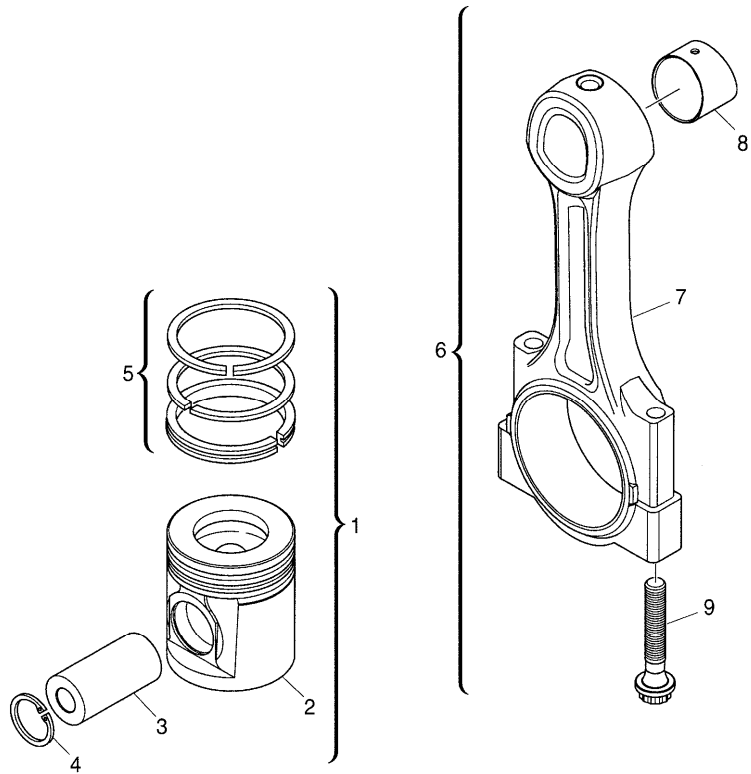

Engine

C-MAX RPS Tier 3 (2008- ) - RS24 - 110

RS24\000015073.png

A-05  
04

A0504

Camshaft

		Inglese	
4	U5ME0026C	! 1	1 Kit
		✂ 0.75mm	
		➔ U056074 t	
		● U5ME0034C(1)	
5	31137312	! 1	2 Ring
		✂ 0.007"	
		T-A 15:0	
5	31137551	! 1	2 Washer
		T-A 15:0	
6	31137322	! 1	2 Ring
		✂ 0.007"	
		T-A 15:0	
6	31137561	! 1	2 Washer
		T-A 15:0	
7	0500012	! 1	1 Key
		T-A 10:0	
8	3117C221	T-A 10:0	1 Gear
!	This is a component of an assembly		
➔	From serial or engine number		
➔	Up to serial or engine number		
🛠	Not serviced, order		
✂	Shim		
●	Replacement		
T-A	Replacement		

Engine

C-MAX RPS Tier 3 (2008- ) - RS24 - 110

RS24\000020525.png

**A-05  
05**

A0505

Pistons and connecting rods

		Inglese
1	U5PR0063	4 Kit
2	! 1	1 Piston
	➡ Ref.n.1	
3	! 1	1 Pin
	➡ Ref.n.1	
4	2721332 ! 1	2 Ring
5	UPRK0003 ! 1	1 Kit
	(X) 0.2.5.	
	T-A 11:25	
6	4115C311 ➡ U056074 t	4 Kit
	A	
	T-A 14:0	
6	4115C312 ➡ U056074 t	4 Kit
	B	
	T-A 14:0	
6	4115C313 ➡ U056074 t	4 Kit
	C	
	T-A 14:0	
6	4115C314 ➡ U056074 t	4 Kit
	D	
	T-A 14:0	
6	4115C315 ➡ U056074 t	4 Kit
	E	
	T-A 14:0	