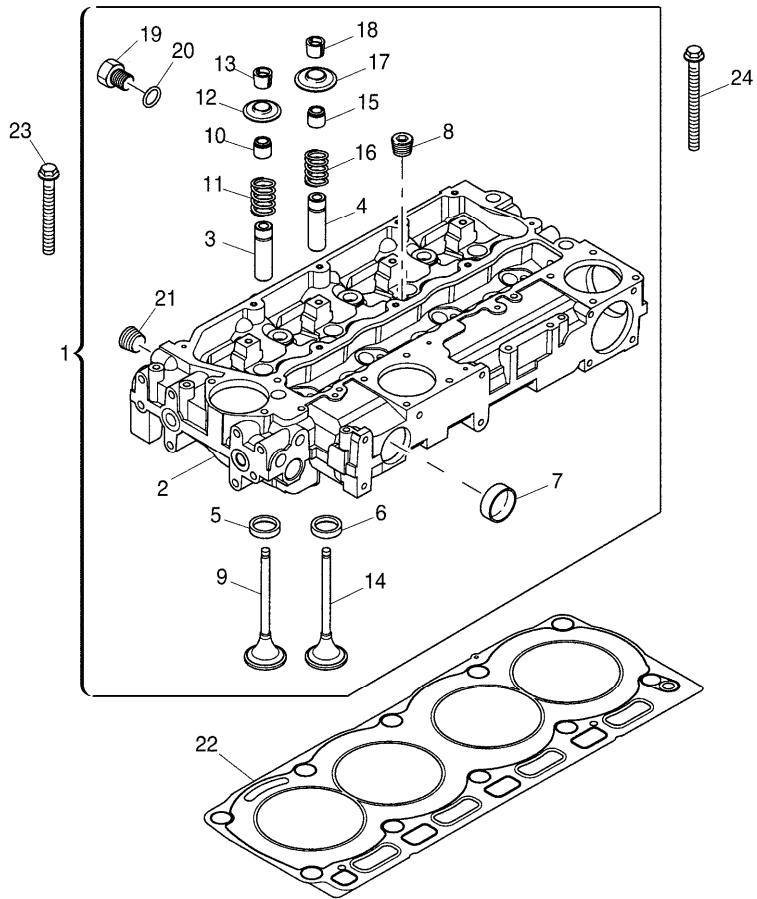

Cylinder head

		Inglese	
1	ZZ80280	1	Cylinder head
2		!	1 Kit
		➡	Ref.n.1
3	3313A012	!	4 Insert
4	3313A012	!	4 Insert
5	3314A221	!	4 Insert
6	3314A231	!	4 Insert
7	32416117	!	2 Plug
8	0650588	!	4 Plug
9	3142H101	!	4 Valve
10	2418M519	!	4 Ring
	A		
11	3174A031	!	4 Spring
	●		T417479(4)
12	3342A021	!	4 Coperch.
13	2714A002	!	8 Collar
14	3142A171	!	4 Valve
15	2418M517	!	4 Ring
	B		
16	3174A031	!	4 Spring
	●		T417479(4)
17	3342A021	!	4 Coperch.
18	2714A002	!	8 Collar
19	3278A006	!	1 Plug
20	2415H003	!	1 Ring