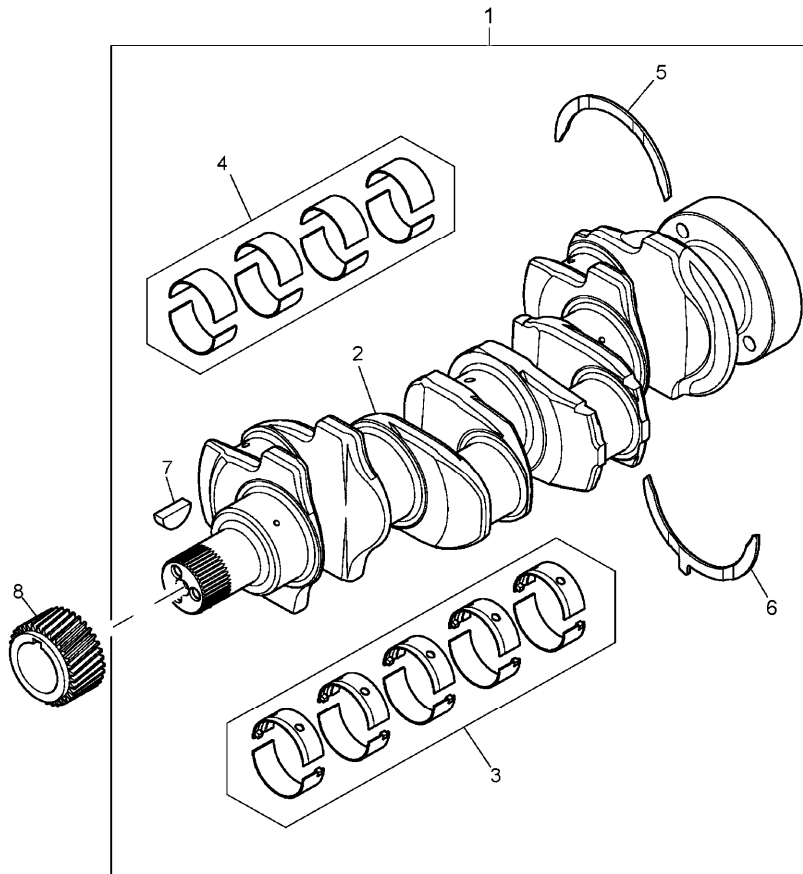

Camshaft

RS24\000015073.png

		Inglese	
1	ZZ90222	➔ U056074 t	1 Kit
		● ZZ90239(1)	
1	ZZ90237	➔ U056075 t	1 Shaft
2		! 1	1 Shaft
		➔ Ref.n.1	
3	U5MB0018	! 1	1 Kit
		➔ U056074 t	
		● U5MB0033(1)	
		T-A 15:0	
3	U5MB0018A	! 1	1 Kit
		⚡ 0.010"	
		➔ U056074 t	
		● U5MB0033A(1)	
		T-A 15:0	
3	U5MB0018B	! 1	1 Kit
		⚡ 0.020"	
		➔ U056074 t	
		● U5MB0033B(1)	
		T-A 15:0	
3	U5MB0018C	! 1	1 Kit
		⚡ 0.030"	
		➔ U056074 t	
		● N.L.A.(1)	
		T-A 15:0	
3	U5MB0033	! 1	1 Kit
		➔ U056075 t	

Engine

C-MAX RPS Tier 3 (2008- ) - RS24 - 110

RS24\000015073.png

A-05  
04

A0504

Camshaft

		Inglese	
4	U5ME0026C	! 1	1 Kit
		✂ 0.75mm	
		➔ U056074 t	
		● U5ME0034C(1)	
5	31137312	! 1	2 Ring
		✂ 0.007"	
		T-A 15:0	
5	31137551	! 1	2 Washer
		T-A 15:0	
6	31137322	! 1	2 Ring
		✂ 0.007"	
		T-A 15:0	
6	31137561	! 1	2 Washer
		T-A 15:0	
7	0500012	! 1	1 Key
		T-A 10:0	
8	3117C221	T-A 10:0	1 Gear
!	This is a component of an assembly		
➔	From serial or engine number		
➔	Up to serial or engine number		
🛠	Not serviced, order		
✂	Shim		
●	Replacement		
T-A	Replacement		