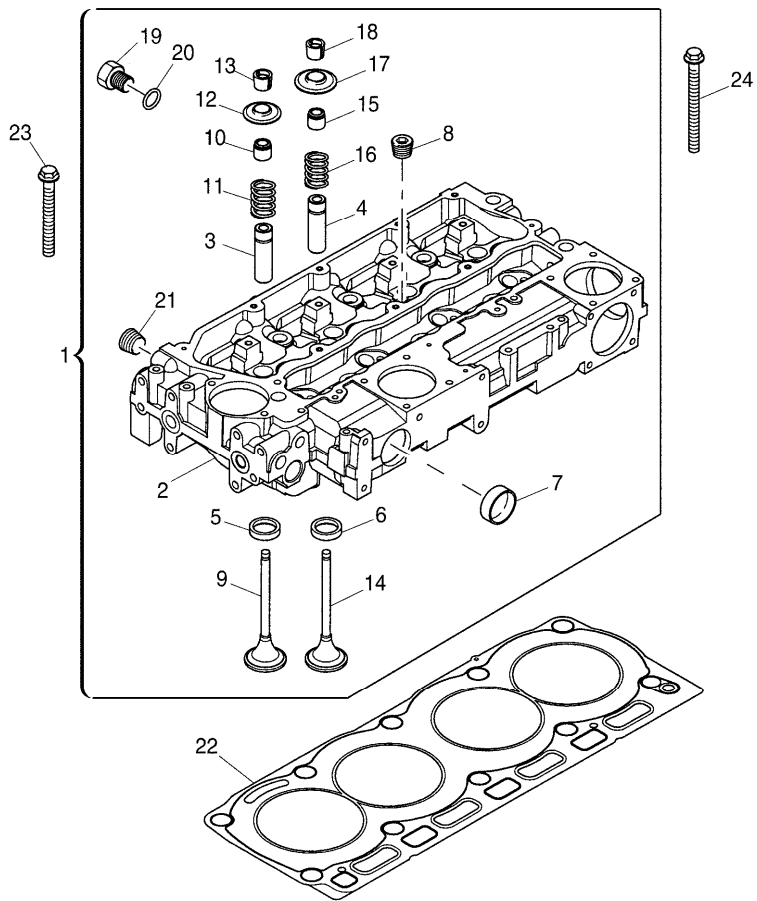

Cylinder head

		Inglese	
1	ZZ80280	1	Cylinder head
2		!	1 Kit
		➡	Ref.n.1
3	3313A012	!	4 Insert
4	3313A012	!	4 Insert
5	3314A221	!	4 Insert
6	3314A231	!	4 Insert
7	32416117	!	2 Plug
8	0650588	!	4 Plug
9	3142H101	!	4 Valve
10	2418M519	!	4 Ring
	A		
11	3174A031	!	4 Spring
	●		T417479(4)
12	3342A021	!	4 Coperch.
13	2714A002	!	8 Collar
14	3142A171	!	4 Valve
15	2418M517	!	4 Ring
	B		
16	3174A031	!	4 Spring
	●		T417479(4)
17	3342A021	!	4 Coperch.
18	2714A002	!	8 Collar
19	3278A006	!	1 Plug
20	2415H003	!	1 Ring

Engine

C-MAX RPS Tier 3 (2008- ) - RS24 - 110

A-05  
07

A0507

Cylinder head

RS24\000020527.png

21 2431154 ! 1

22 3681E051