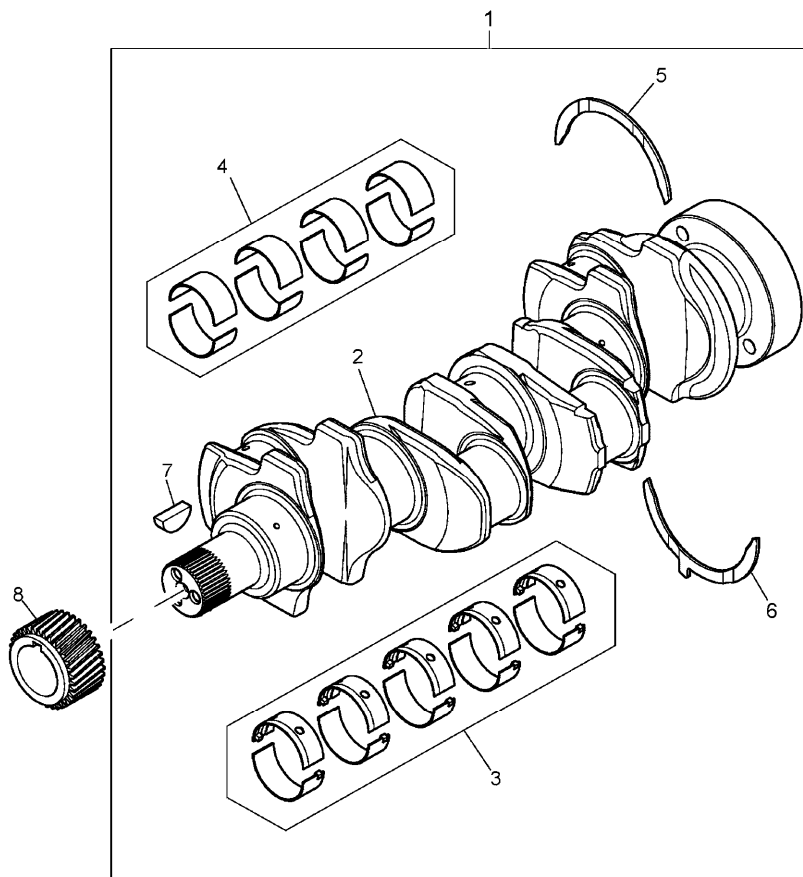

Camshaft

RS24\000015073.png

		Inglese	
1	ZZ90222	➔ U056074 t	1 Kit
		● ZZ90239(1)	
1	ZZ90237	➔ U056075 t	1 Shaft
2		! 1	1 Shaft
		➔ Ref.n.1	
3	U5MB0018	! 1	1 Kit
		➔ U056074 t	
		● U5MB0033(1)	
		T-A 15:0	
3	U5MB0018A	! 1	1 Kit
		⚡ 0.010"	
		➔ U056074 t	
		● U5MB0033A(1)	
		T-A 15:0	
3	U5MB0018B	! 1	1 Kit
		⚡ 0.020"	
		➔ U056074 t	
		● U5MB0033B(1)	
		T-A 15:0	
3	U5MB0018C	! 1	1 Kit
		⚡ 0.030"	
		➔ U056074 t	
		● N.L.A.(1)	
		T-A 15:0	
3	U5MB0033	! 1	1 Kit
		➔ U056075 t	

Engine

C-MAX RPS Tier 3 (2008- ) - RS24 - 110

RS24\000015073.png

A-05  
04

A0504

Camshaft

Inglese

3	U5MB0033A	!	1	1 Kit
		⚡	-0,25mm	
		➔	U056075 t	
3	U5MB0033B	!	1	1 Kit
		⚡	-0,50mm	
		➔	U056075 t	
3	U5MB0033C	!	1	1 Kit
		⚡	-0,75mm	
		➔	U056075 t	
		●	N.L.A.(1)	
4	T400002	!	1	1 Kit
		➔	U056075 t	
		●	T410927(1)	
4	U5ME0026	!	1	1 Kit
		➔	U056074 t	
		●	U5ME0034(1)	
4	U5ME0026A	!	1	1 Kit
		⚡	0.25mm	
		➔	U056074 t	
		●	U5ME0034A(1)	
4	U5ME0026B	!	1	1 Kit
		⚡	0.50mm	
		➔	U056074 t	
		●	U5ME0034B(1)	

Engine

C-MAX RPS Tier 3 (2008- ) - RS24 - 110

RS24\000015073.png

A-05  
04

A0504

Camshaft

		Inglese	
4	U5ME0026C	! 1	1 Kit
		✂ 0.75mm	
		➔ U056074 t	
		● U5ME0034C(1)	
5	31137312	! 1	2 Ring
		✂ 0.007"	
		T-A 15:0	
5	31137551	! 1	2 Washer
		T-A 15:0	
6	31137322	! 1	2 Ring
		✂ 0.007"	
		T-A 15:0	
6	31137561	! 1	2 Washer
		T-A 15:0	
7	0500012	! 1	1 Key
		T-A 10:0	
8	3117C221	T-A 10:0	1 Gear
!	This is a component of an assembly		
➔	From serial or engine number		
➔	Up to serial or engine number		
🛠	Not serviced, order		
✂	Shim		
●	Replacement		
T-A	Replacement		