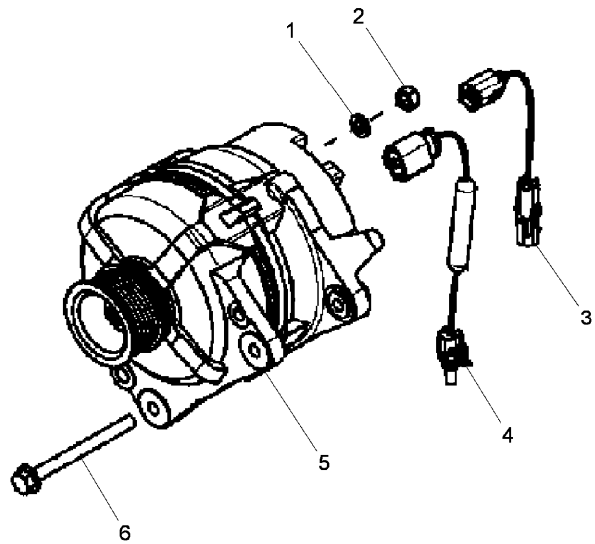

Inglese

Engine

6600 ARM (2011-2013) - RS42 - 6675 ARM

RS42\00041942.png

A-05  
10

A0510

Alternator

- 1 3695246M1
- 2 3695171M1
- 3 3695249M1
- 4 3695250M1
- 5 3695251M1
- 6 3695252M1